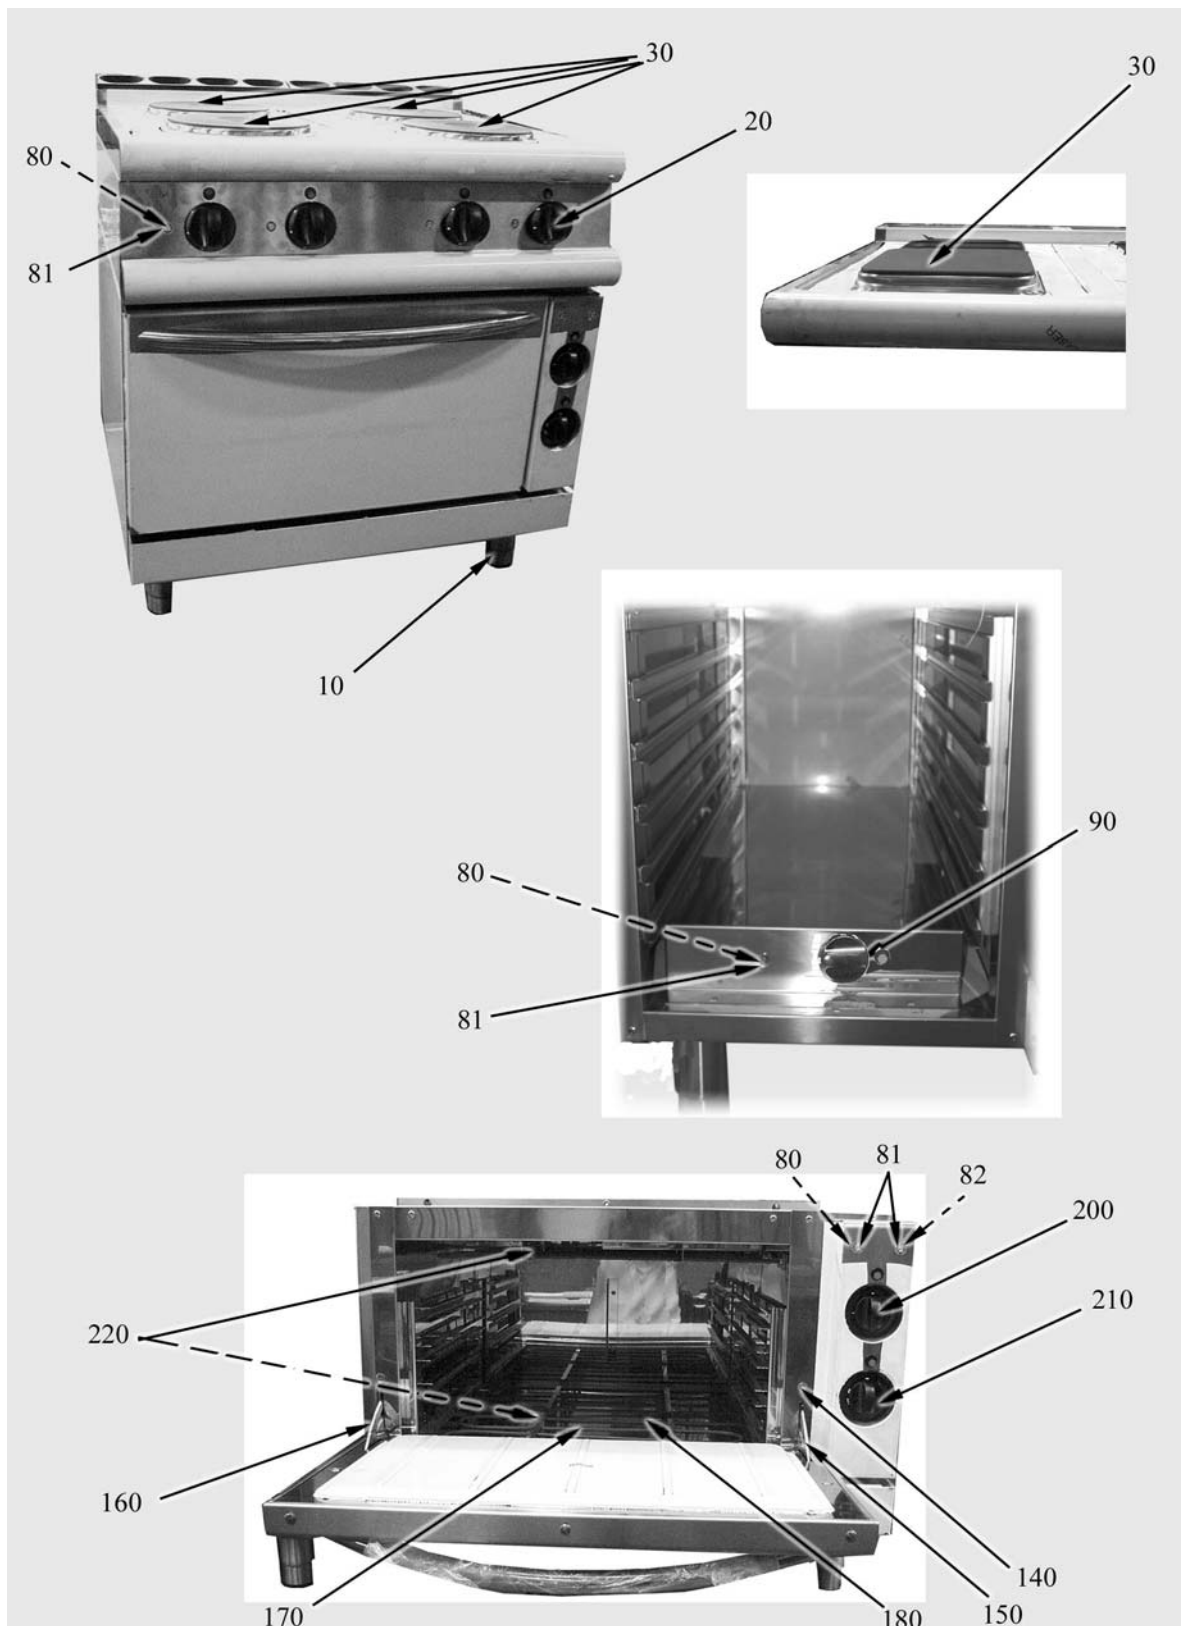

CUCINE ELETTRICHE Serie 700

TIPO: 7PC/E400, 7PC/E800, 7PC/E120, 7PCV/E400, 7PCV/E800, 7PCV/E120, 7PCF/E800,
7PCF/E120, EHU - 78, EHB - 78, Kit riscaldante

Ricambi

8. Parti di ricambio

Parti esterne.....43

Parti di ricambio

ID	Tipo	Voltaggio	Descrizione	Codici del produttore
Module: Parti esterne				
10			Piedino	826490142
20			Manopola	824710320
30	400E,800E,120E, 400VE,800VE,120 VE,800FE,120F E		Piastra elettrica 2600W 400V Diam.220	41826620010
30	800VEQ,800FEQ		Piastra elettrica 2600W 230V 220x220	6A036720
80			Segnalatori luminosi verde	826650050
81			Gemma bianca	6A039207
90	7KR		Manopola nera per armadio caldo	824710360
140	800FE,120FE,80 0VEQ,800FEQ		Portarullini per cerniera	6A035930
150	800FE,120FE,80 0VEQ,800FEQ		Cerniera dx	6A035910
160	800FE,120FE,80 0VEQ,800FEQ		Cerniera sx	6A035920
170	800FE,120FE,80 0VEQ,800FEQ		Suola forno	41821410191
180	800FE,120FE,80 0VEQ,800FEQ		Griglia	41826330030
200	800FE,120FE,80 0VEQ,800FEQ		Manopola commutatore forno elettrico	824710710
210	800FE,120FE,80 0VEQ,800FEQ		Manopola forno elettrico	824710270
220	800FE,120FE,80 0VEQ,800FEQ		Resistenza 1500 W	826620041