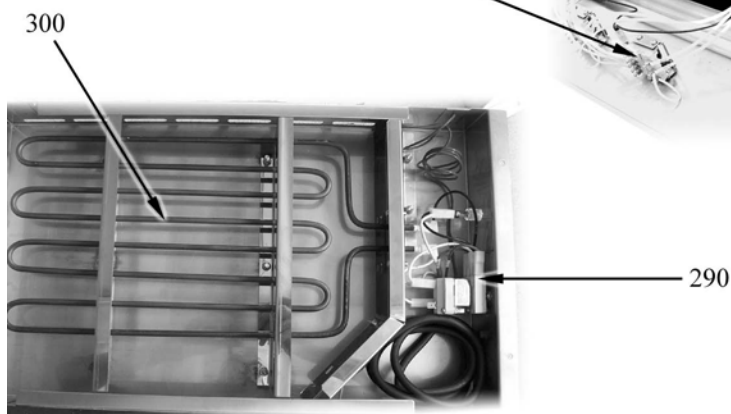

Parti di ricambio

ID	Tipo	Voltaggio	Descrizione	Codici del produttore
Module:Componenti interni				
80			Segnalatore luminoso verde	826650050
82			Segnalatore luminoso arancio	6A038506
220	800FE,120FE, 800VEQ,800F EQ		Resistenza 1500 W	826620041
230	800FE,120FE, 800VEQ,800F EQ		Commutatore	6A046750
240	800FE,120FE, 800VEQ,800F EQ		Termostato	826630123
250	800FE,120FE, 800VEQ,800F EQ		Termostato sicurezza	826630130
260	800FE,120FE, 800VEQ,800F EQ		Commutatore	6A046001
270			Morsettiera	826630100
280			Commutatore	6A045500
290	7KR		Interruttore	826630230
300	7KR		Resistenza 700 W	826620031

400E=7PC/E400, 800E=7PC/E800, 120E=7PC/E120, 400VE=7PCV/E400, 800VE=7PCV/E800, 120VE=7PCV/E120, 800FE=7PCF/E800, 120FE=7PCF/E120, 800VEQ=EHU - 78, 800FEQ=EHB - 78, 7KR=Kit riscaldante

A=3/N/PE~400/230V 50Hz, H=3/PE~230V 50Hz