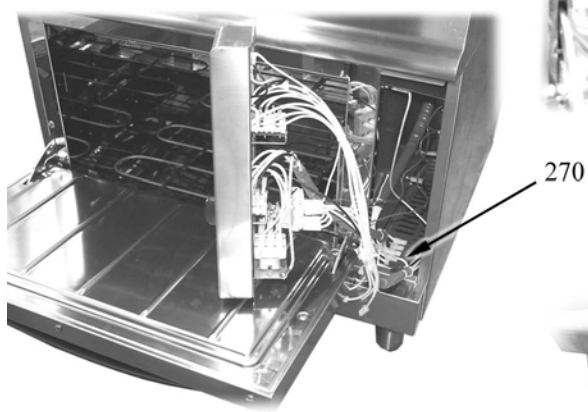

Parti di ricambio

ID	Tipo	Voltaggio	Descrizione	Codici del produttore
Module:Componenti interni				
80			Segnalatore luminoso verde	826650050
82			Segnalatore luminoso arancio	6A038506
220	800FE,120FE, 800VEQ,800F EQ		Resistenza 1500 W	826620041
230	800FE,120FE, 800VEQ,800F EQ		Commutatore	6A046750
240	800FE,120FE, 800VEQ,800F EQ		Termostato	826630123
250	800FE,120FE, 800VEQ,800F EQ		Termostato sicurezza	826630130
260	800FE,120FE, 800VEQ,800F EQ		Commutatore	6A046001
270			Morsettiera	826630100
280			Commutatore	6A045500
290	7KR		Interruttore	826630230
300	7KR		Resistenza 700 W	826620031

400E=7PC/E400, 800E=7PC/E800, 120E=7PC/E120, 400VE=7PCV/E400, 800VE=7PCV/E800, 120VE=7PCV/E120, 800FE=7PCF/E800, 120FE=7PCF/E120, 800VEQ=EHU - 78, 800FEQ=EHB - 78, 7KR=Kit riscaldante

A=3/N/PE~400/230V 50Hz, H=3/PE~230V 50Hz