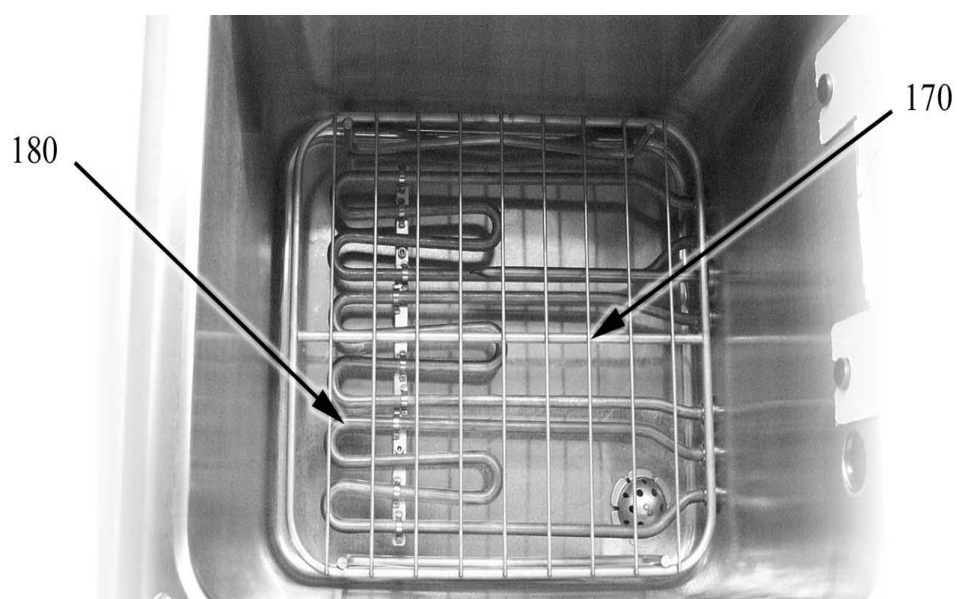

8.2 Codici dei prodotti

Codici del prodotto	Nome completo
Codici dei modelli	
Codici dei tipi	
400	7CP/E400
800	7CP/E800
Codici degli accessori	

Parti di ricambio

ID	Modello	Tipo	Voltaggio	Descrizione	Codici del produttore
Module: Parti esterne					
10		400,800		Piedino	826490142
20		400,800		Manopola	824710240
30		400,800		Cerniera superiore dx/inferiore sx	2547860
40		400,800		Cerniera inferiore dx/superiore sx	2547870
50		400,800		Manopola carico acqua	824710140
60		400,800		Magnete	826900011
70		400		Piano con vasca	826134722
70		800		Piano con vasca	826134732
140		400,800		Gemma bianca	6A039207
160		400,800		Erogatore acqua	6A022910

400=7CP/E400, 800=7CP/E800

A=3/N/PE~400/230V 50Hz, H=3/PE~230V 50Hz

Parti di ricambio

ID	Modello	Tipo	Voltaggio	Descrizione	Codici del produttore
Module:Parti interne					
170		400,800		Griglia inox supporto cesti	2519570
180		400,800		Resistenza	8218100