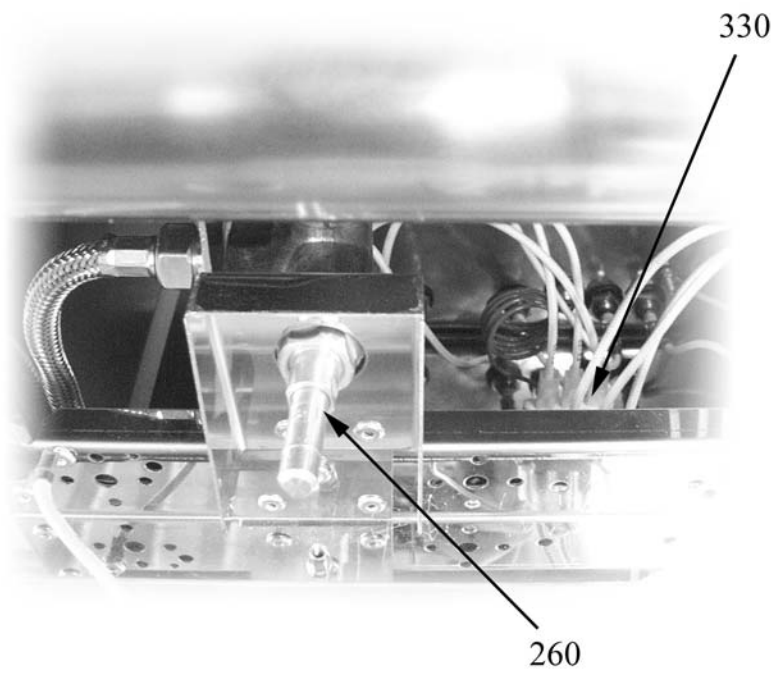

8.2 Codici dei prodotti

Codici del prodotto	Nome completo
Codici dei modelli	
Codici dei tipi	
400	7CP/E400
800	7CP/E800
Codici degli accessori	

Parti di ricambio

ID	Modello	Tipo	Voltaggio	Descrizione	Codici del produttore
Module: Parti esterne					
10		400,800		Piedino	826490142
20		400,800		Manopola	824710240
30		400,800		Cerniera superiore dx/inferiore sx	2547860
40		400,800		Cerniera inferiore dx/superiore sx	2547870
50		400,800		Manopola carico acqua	824710140
60		400,800		Magnete	826900011
70		400		Piano con vasca	826134722
70		800		Piano con vasca	826134732
140		400,800		Gemma bianca	6A039207
160		400,800		Erogatore acqua	6A022910

400=7CP/E400, 800=7CP/E800

A=3/N/PE~400/230V 50Hz, H=3/PE~230V 50Hz

Parti di ricambio

ID	Modello	Tipo	Voltaggio	Descrizione	Codici del produttore
Module:Parti interne					
170		400,800		Griglia inox supporto cesti	2519570
180		400,800		Resistenza	8218100

400=7CP/E400, 800=7CP/E800

A=3/N/PE~400/230V 50Hz, H=3/PE~230V 50Hz

Parti di ricambio

ID	Modello	Tipo	Voltaggio	Descrizione	Codici del produttore
Module:Condutture					
280		400,800		Tubo silicone	6A040660
300		400,800		Rubinetto di svuotamento	826901320

400=7CP/E400, 800=7CP/E800

A=3/N/PE~400/230V 50Hz, H=3/PE~230V 50Hz

Parti di ricambio

ID	Modello	Tipo	Voltaggio	Descrizione	Codici del produttore
Module: Termostato					
310		400,800		Termostato	6A044650
320		400,800		Commutatore	6A046001
330		400,800		Termostato sic.	6A049407
340		400,800		Staffa di giunzione	6A045000
120		400,800		Segnalatore luminoso verde	826650050
130		400,800		Segnalatore luminoso arancio	6A038506
260		400,800		Rubinetto carico acqua	826900070