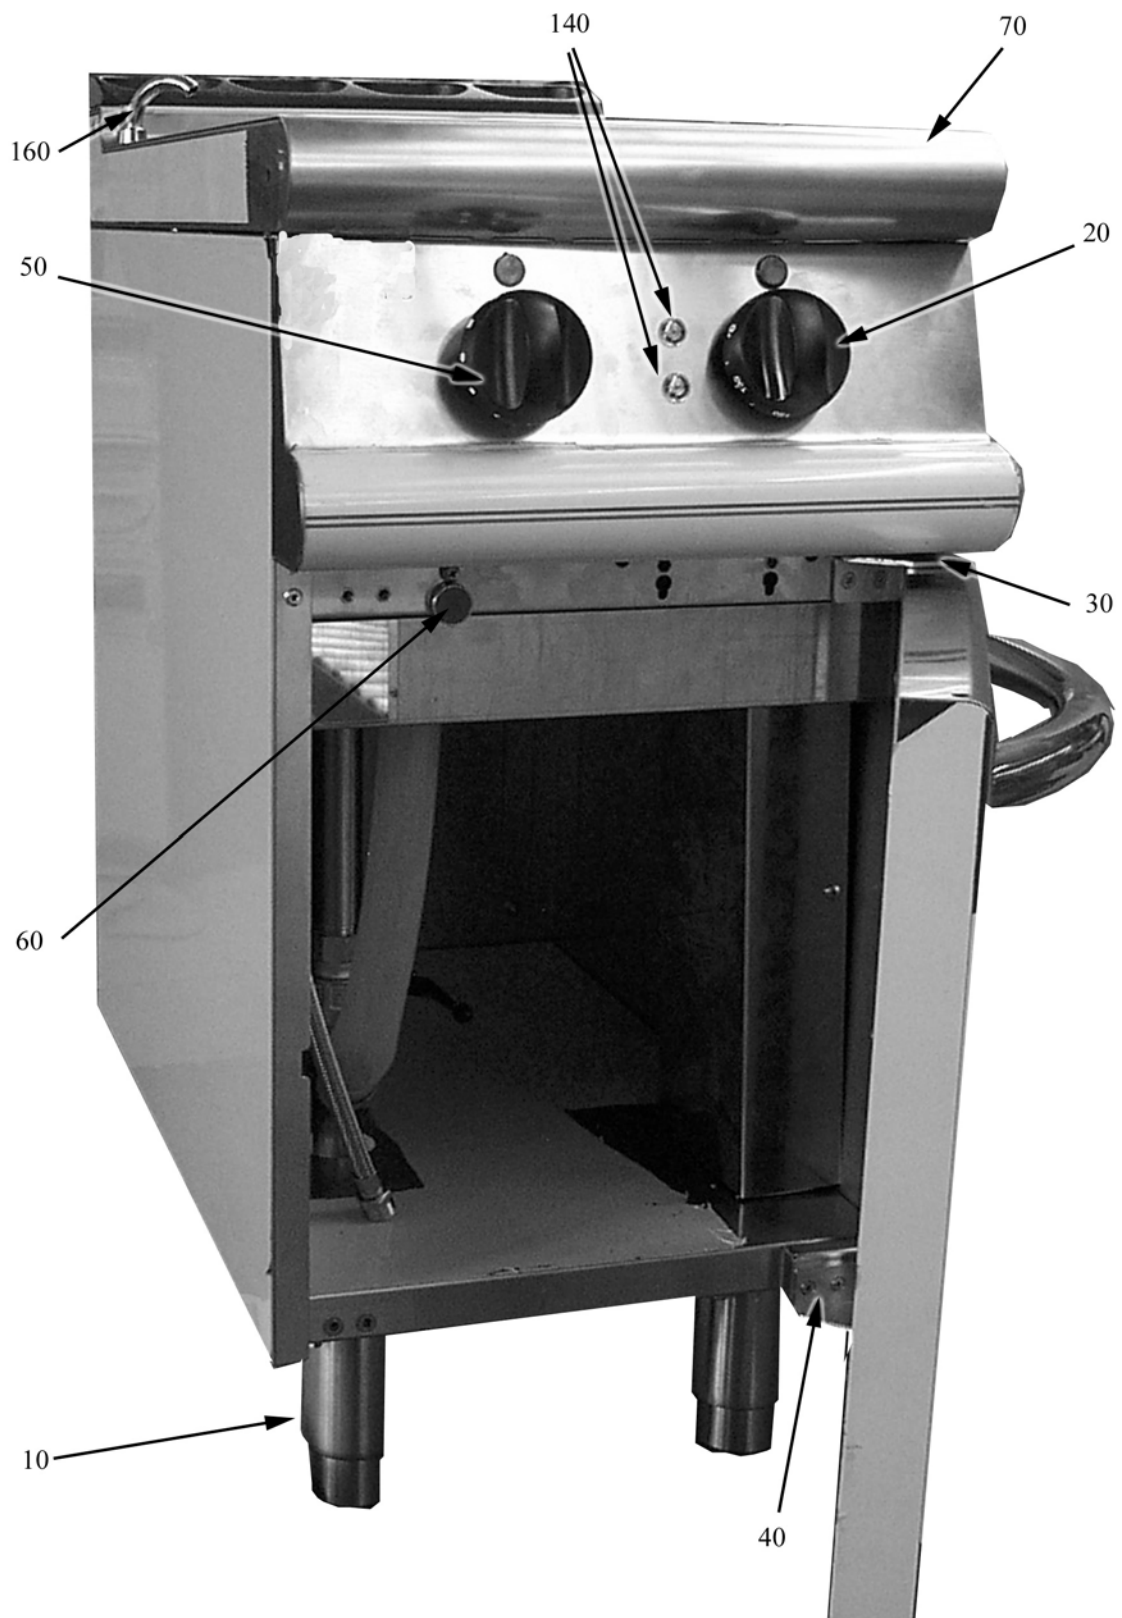

CUOCIPASTA ELETTRICO SERIE 700

TIPO: 7CP/E400, 7CP/E800

Ricambi

S/N:

Valido da: 14. 04. 2008

Rev.: 1.0

8. Parti di ricambio

Parti esterne.....	29
Parti interne.....	31
Condutture.....	33
Termostato.....	35

8.2 Codici dei prodotti

Codici del prodotto	Nome completo
Codici dei modelli	
Codici dei tipi	
400	7CP/E400
800	7CP/E800
Codici degli accessori	

Parti di ricambio

ID	Modello	Tipo	Voltaggio	Descrizione	Codici del produttore
Module: Parti esterne					
10		400,800		Piedino	826490142
20		400,800		Manopola	824710240
30		400,800		Cerniera superiore dx/inferiore sx	2547860
40		400,800		Cerniera inferiore dx/superiore sx	2547870
50		400,800		Manopola carico acqua	824710140
60		400,800		Magnete	826900011
70		400		Piano con vasca	826134722
70		800		Piano con vasca	826134732
140		400,800		Gemma bianca	6A039207
160		400,800		Erogatore acqua	6A022910

400=7CP/E400, 800=7CP/E800

A=3/N/PE~400/230V 50Hz, H=3/PE~230V 50Hz

Parti di ricambio

ID	Modello	Tipo	Voltaggio	Descrizione	Codici del produttore
Module:Parti interne					
170		400,800		Griglia inox supporto cesti	2519570
180		400,800		Resistenza	8218100

400=7CP/E400, 800=7CP/E800

A=3/N/PE~400/230V 50Hz, H=3/PE~230V 50Hz

Parti di ricambio

ID	Modello	Tipo	Voltaggio	Descrizione	Codici del produttore
Module:Condutture					
280		400,800		Tubo silicone	6A040660
300		400,800		Rubinetto di svuotamento	826901320