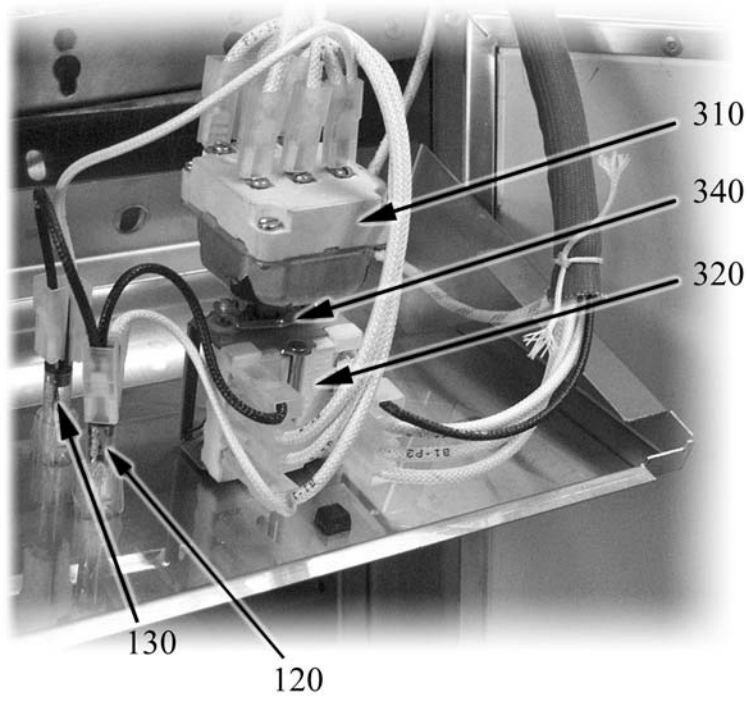

8.2 Codici dei prodotti

Codici del prodotto	Nome completo
Codici dei modelli	
Codici dei tipi	
400	7CP/E400
800	7CP/E800
Codici degli accessori	

Parti di ricambio

ID	Modello	Tipo	Voltaggio	Descrizione	Codici del produttore
Module: Parti esterne					
10		400,800		Piedino	826490142
20		400,800		Manopola	824710240
30		400,800		Cerniera superiore dx/inferiore sx	2547860
40		400,800		Cerniera inferiore dx/superiore sx	2547870
50		400,800		Manopola carico acqua	824710140
60		400,800		Magnete	826900011
70		400		Piano con vasca	826134722
70		800		Piano con vasca	826134732
140		400,800		Gemma bianca	6A039207
160		400,800		Erogatore acqua	6A022910

400=7CP/E400, 800=7CP/E800

A=3/N/PE~400/230V 50Hz, H=3/PE~230V 50Hz

Parti di ricambio

ID	Modello	Tipo	Voltaggio	Descrizione	Codici del produttore
Module:Parti interne					
170		400,800		Griglia inox supporto cesti	2519570
180		400,800		Resistenza	8218100

400=7CP/E400, 800=7CP/E800

A=3/N/PE~400/230V 50Hz, H=3/PE~230V 50Hz

Parti di ricambio

ID	Modello	Tipo	Voltaggio	Descrizione	Codici del produttore
Module:Condutture					
280		400,800		Tubo silicone	6A040660
300		400,800		Rubinetto di svuotamento	826901320

400=7CP/E400, 800=7CP/E800

A=3/N/PE~400/230V 50Hz, H=3/PE~230V 50Hz

Parti di ricambio

ID	Modello	Tipo	Voltaggio	Descrizione	Codici del produttore
Module: Termostato					
310		400,800		Termostato	6A044650
320		400,800		Commutatore	6A046001
330		400,800		Termostato sic.	6A049407
340		400,800		Staffa di giunzione	6A045000
120		400,800		Segnalatore luminoso verde	826650050
130		400,800		Segnalatore luminoso arancio	6A038506
260		400,800		Rubinetto carico acqua	826900070