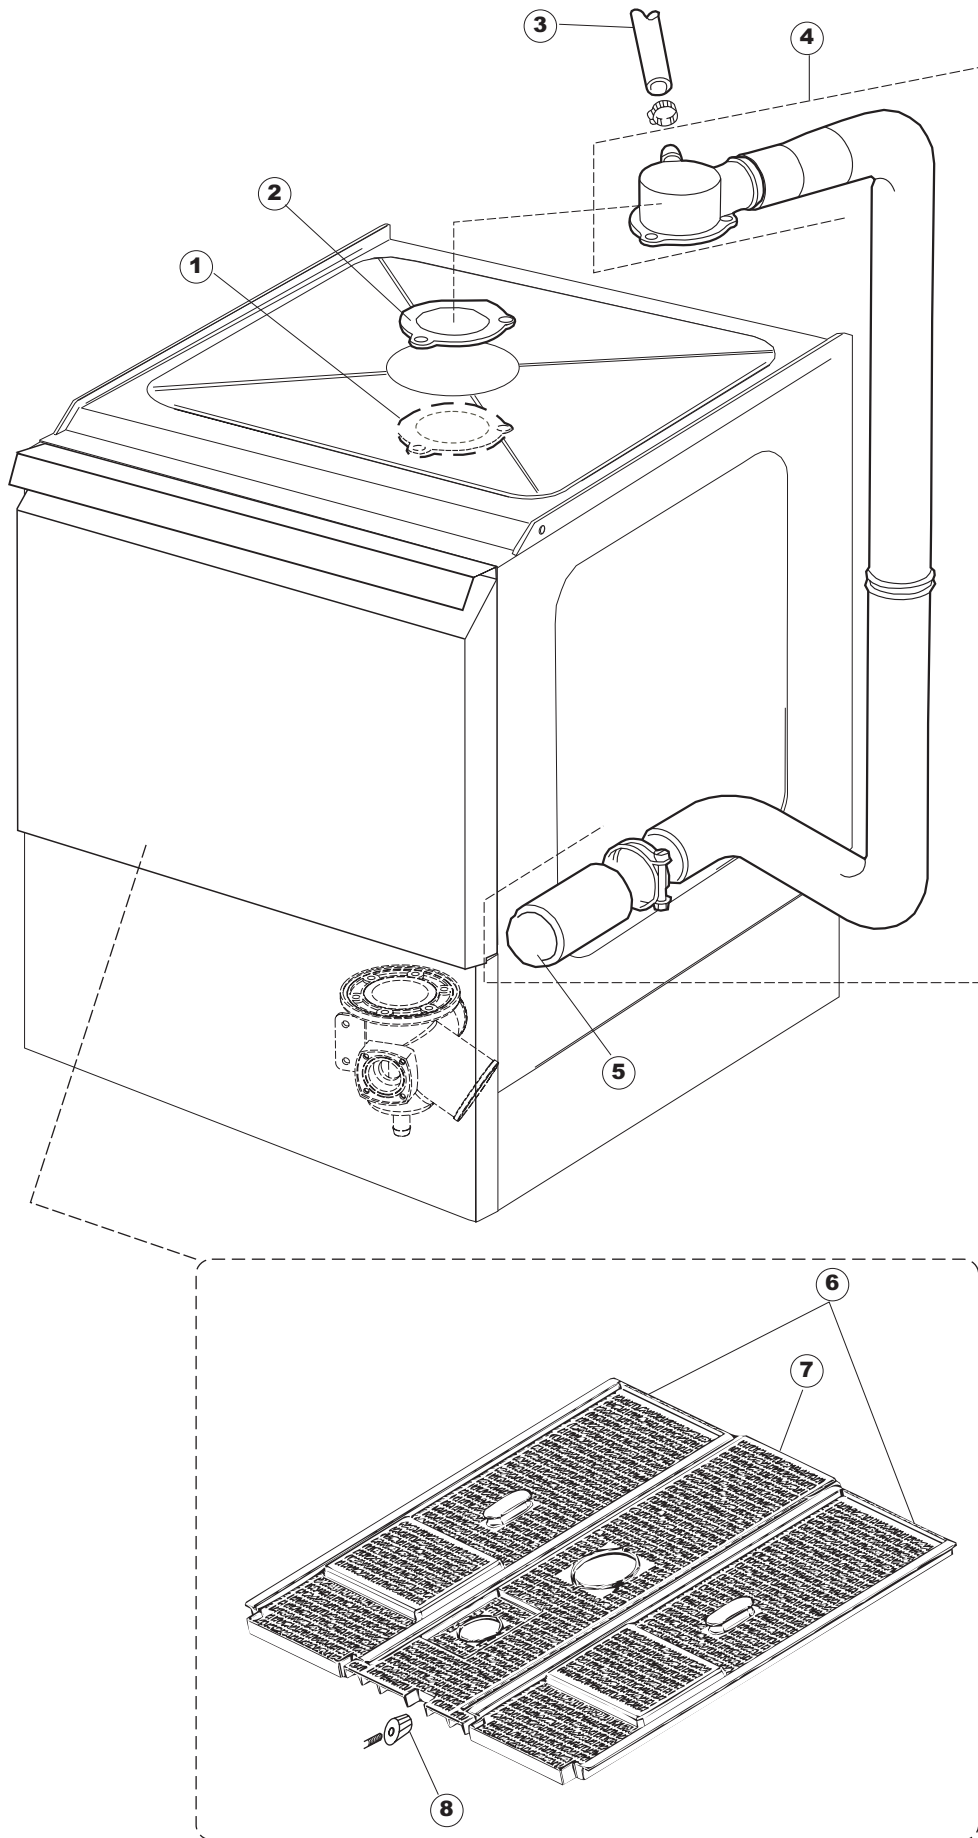

7

(*) Ricambio consigliato.

Pagina	Posizione	Codice ricambio	Vecchio codice	Descrizione
1	1	004100	REB004100	PANNELLO SUPERIORE
1	2	025320		PANNELLO COMANDI BETA250/51 CPL
1	3	480101	REB480101	TAPPO DESTRO MANIGLIA
1	4	480102	REB480102	TAPPO SINISTRA MANIGLIA
1	5	325066	REB325066	PIOLO SERRATURA SPORTELLO
1	6	999108	REB999108	SET PER MICROINTERRUTTORE PORTA
1	7	417041	REB417041	DADO BATTUTA SPORTELLO
1	8	307003	REB307003	BATTUTA DADO ASTA SPORTELLO
1	9	304021	REB304021	ASTA TIRANTE SPORTELLO PER LAVASTOVIGLIE
1	10	311019	REB311019	CERNIERA PORTA D18/G25
1	11	325036	REB325036	PERNO PER CERNIERA SPORTELLO PER
1	12	425007	REB425007	PIASTR.FISSAGGIO A CULLA - NYLON NEUTRO
1	13	022095	REB022095	PANNELLO POSTERIORE
1	14	480058	REB480058	TAPPO IN GOMMA D.17
1	15	437081	REB437081	GUARNIZIONE SPORTELLO 50/505
1	16	033301	REB033301	SQUADRA FISSA GUARNIZIONE PORTA 55/503
1	17	994012	DWS30	SERRATURA PER SPORTELLO PER LAVASTOVI-
1	18	015064		GUIDA CESTO SX.
1	19	480057	REB480057	TAPPO IN GOMMA D.14
1	20	459004	REB459004	PASSACAVO PER POMPA DI SCARICO
1	21	459006	REB459006	PASSACAVO D INT 9 D EST 16
1	22	030080	REB030080	PROTEZIONE INFERIORE PER ZOCCOLO PER LAVABICCHIERI
1	23	461019	REB461019	PIEDINO ESAGONALE REGOLABILE PER LAVA-
1	24	029590		SPORTELLO
1	25	012331		NON A LISTINO
1	26	015063		GUIDA CESTO DX.
2	1	214086		PROTEZIONE TRASPARENTE PER IMPIANTO
2	2	224003	REB224003	PRESSOSTATO 55/35
2	3	224010		PRESSOSTATO SICUREZZA
2	4	035031	REB035031	TUBO Y -COLLEGAMENTO PRESSOSTATO
2	5	238066	REB238066	TIMER CICLO PER LAVASTOVIGLIE
2	6	238076	REB238076	TIMER 230V/60HZ 60" 180" 20' 4 CAMME