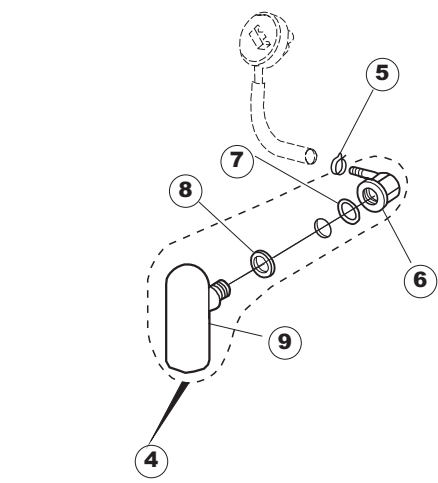

COLGED

**SPARE PARTS CATALOGUE
ERSATZTEILKATALOG
CATALOGUE PIECES DETACHEES
CATALOGO PARTI RICAMBIO
CATALOGO DE PIEZAS DE RECAMBIO
CATALOGO PEÇAS DE REPOSIÇÃO**

Steel 51-51HP

26-01-2010

1

Pompa ausiliaria
Rinse booster pump

7

(*) Ricambio consigliato.

Pagina	Posizione	Codice ricambio	Vecchio codice	Descrizione
1	1	004100	REB004100	PANNELLO SUPERIORE
1	2	025320		PANNELLO COMANDI BETA250/51 CPL
1	3	480101	REB480101	TAPPO DESTRO MANIGLIA
1	4	480102	REB480102	TAPPO SINISTRA MANIGLIA
1	5	325066	REB325066	PIOLO SERRATURA SPORTELLO
1	6	999108	REB999108	SET PER MICROINTERRUTTORE PORTA
1	7	417041	REB417041	DADO BATTUTA SPORTELLO
1	8	307003	REB307003	BATTUTA DADO ASTA SPORTELLO
1	9	304021	REB304021	ASTA TIRANTE SPORTELLO PER LAVASTOVIGLIE
1	10	311019	REB311019	CERNIERA PORTA D18/G25
1	11	325036	REB325036	PERNO PER CERNIERA SPORTELLO PER
1	12	425007	REB425007	PIASTR.FISSAGGIO A CULLA - NYLON NEUTRO
1	13	022095	REB022095	PANNELLO POSTERIORE
1	14	480058	REB480058	TAPPO IN GOMMA D.17
1	15	437081	REB437081	GUARNIZIONE SPORTELLO 50/505
1	16	033301	REB033301	SQUADRA FISSA GUARNIZIONE PORTA 55/503
1	17	994012	DWS30	SERRATURA PER SPORTELLO PER LAVASTOVI-
1	18	015064		GUIDA CESTO SX.
1	19	480057	REB480057	TAPPO IN GOMMA D.14
1	20	459004	REB459004	PASSACAVO PER POMPA DI SCARICO
1	21	459006	REB459006	PASSACAVO D INT 9 D EST 16
1	22	030080	REB030080	PROTEZIONE INFERIORE PER ZOCCOLO PER LAVABICCHIERI
1	23	461019	REB461019	PIEDINO ESAGONALE REGOLABILE PER LAVA-
1	24	029590		SPORTELLO
1	25	012331		NON A LISTINO
1	26	015063		GUIDA CESTO DX.
2	1	214086		PROTEZIONE TRASPARENTE PER IMPIANTO
2	2	224003	REB224003	PRESSOSTATO 55/35
2	3	224010		PRESSOSTATO SICUREZZA
2	4	035031	REB035031	TUBO Y -COLLEGAMENTO PRESSOSTATO
2	5	238066	REB238066	TIMER CICLO PER LAVASTOVIGLIE
2	6	238076	REB238076	TIMER 230V/60HZ 60" 180" 20' 4 CAMME