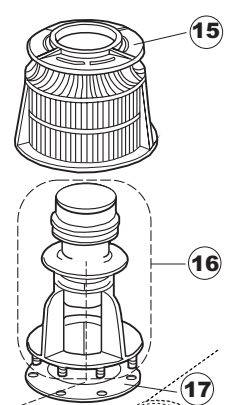

COLGED

**SPARE PARTS CATALOGUE
ERSATZTEILKATALOG
CATALOGUE PIECES DETACHEES
CATALOGO PARTI RICAMBIO
CATALOGO DE PIEZAS DE RECAMBIO
CATALOGO PEÇAS DE REPOSIÇÃO**

Steel 51-51HP

26-01-2010

1

Pompa ausiliaria
Rinse booster pump

7

(*) Ricambio consigliato.

Pagina	Posizione	Codice ricambio	Vecchio codice	Descrizione
1	1	004100	REB004100	PANNELLO SUPERIORE
1	2	025320		PANNELLO COMANDI BETA250/51 CPL
1	3	480101	REB480101	TAPPO DESTRO MANIGLIA
1	4	480102	REB480102	TAPPO SINISTRA MANIGLIA
1	5	325066	REB325066	PIOLO SERRATURA SPORTELLO
1	6	999108	REB999108	SET PER MICROINTERRUTTORE PORTA
1	7	417041	REB417041	DADO BATTUTA SPORTELLO
1	8	307003	REB307003	BATTUTA DADO ASTA SPORTELLO
1	9	304021	REB304021	ASTA TIRANTE SPORTELLO PER LAVASTOVIGLIE
1	10	311019	REB311019	CERNIERA PORTA D18/G25
1	11	325036	REB325036	PERNO PER CERNIERA SPORTELLO PER
1	12	425007	REB425007	PIASTR.FISSAGGIO A CULLA - NYLON NEUTRO
1	13	022095	REB022095	PANNELLO POSTERIORE
1	14	480058	REB480058	TAPPO IN GOMMA D.17
1	15	437081	REB437081	GUARNIZIONE SPORTELLO 50/505
1	16	033301	REB033301	SQUADRA FISSA GUARNIZIONE PORTA 55/503
1	17	994012	DWS30	SERRATURA PER SPORTELLO PER LAVASTOVI-
1	18	015064		GUIDA CESTO SX.
1	19	480057	REB480057	TAPPO IN GOMMA D.14
1	20	459004	REB459004	PASSACAVO PER POMPA DI SCARICO
1	21	459006	REB459006	PASSACAVO D INT 9 D EST 16
1	22	030080	REB030080	PROTEZIONE INFERIORE PER ZOCCOLO PER LAVABICCHIERI
1	23	461019	REB461019	PIEDINO ESAGONALE REGOLABILE PER LAVA-
1	24	029590		SPORTELLO
1	25	012331		NON A LISTINO
1	26	015063		GUIDA CESTO DX.
2	1	214086		PROTEZIONE TRASPARENTE PER IMPIANTO
2	2	224003	REB224003	PRESSOSTATO 55/35
2	3	224010		PRESSOSTATO SICUREZZA
2	4	035031	REB035031	TUBO Y -COLLEGAMENTO PRESSOSTATO
2	5	238066	REB238066	TIMER CICLO PER LAVASTOVIGLIE
2	6	238076	REB238076	TIMER 230V/60HZ 60" 180" 20' 4 CAMME