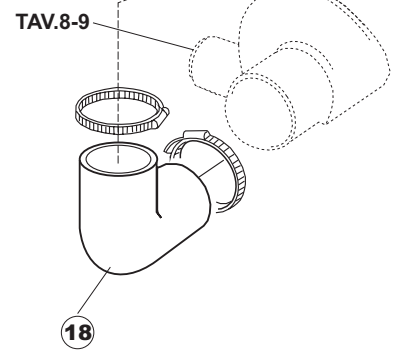

Pompa ausiliaria
Rinse booster pump