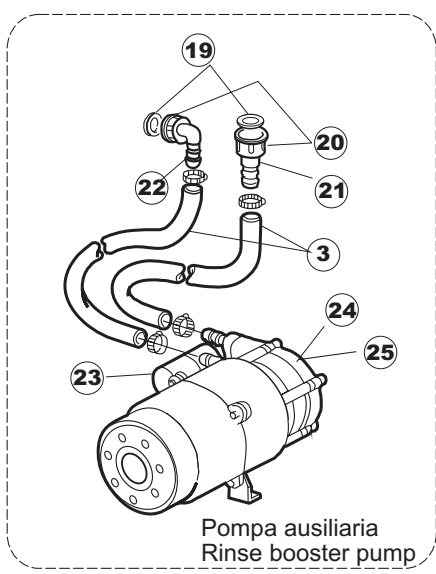

Pompa ausiliaria
Rinse booster pump