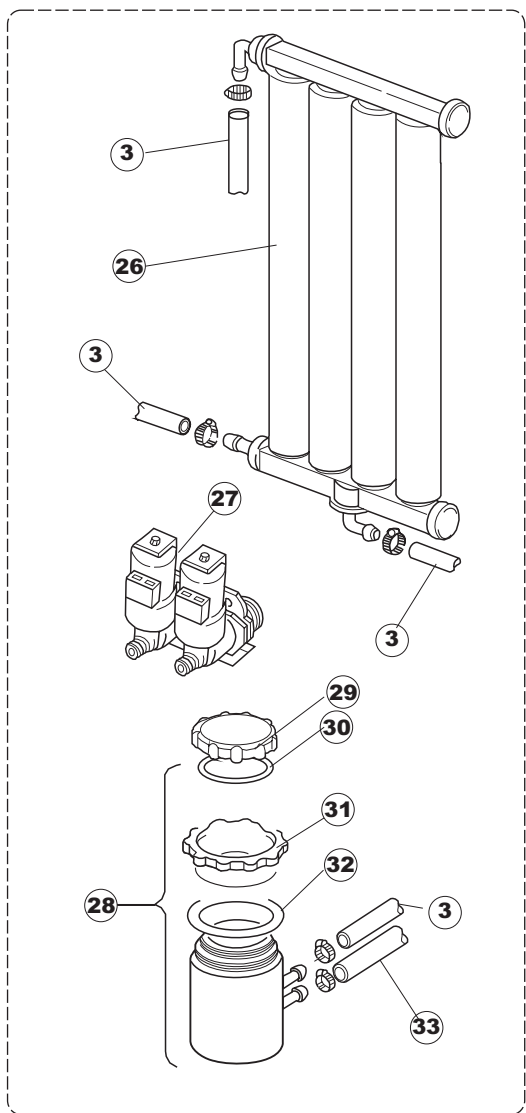

Pompa ausiliaria
Rinse booster pump