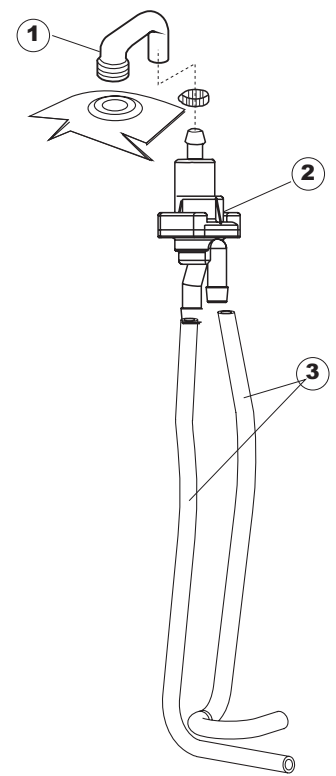

Pompa ausiliaria
Rinse booster pump