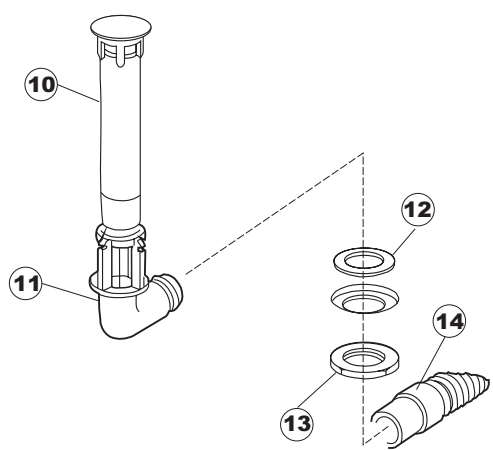

Pompa ausiliaria
Rinse booster pump