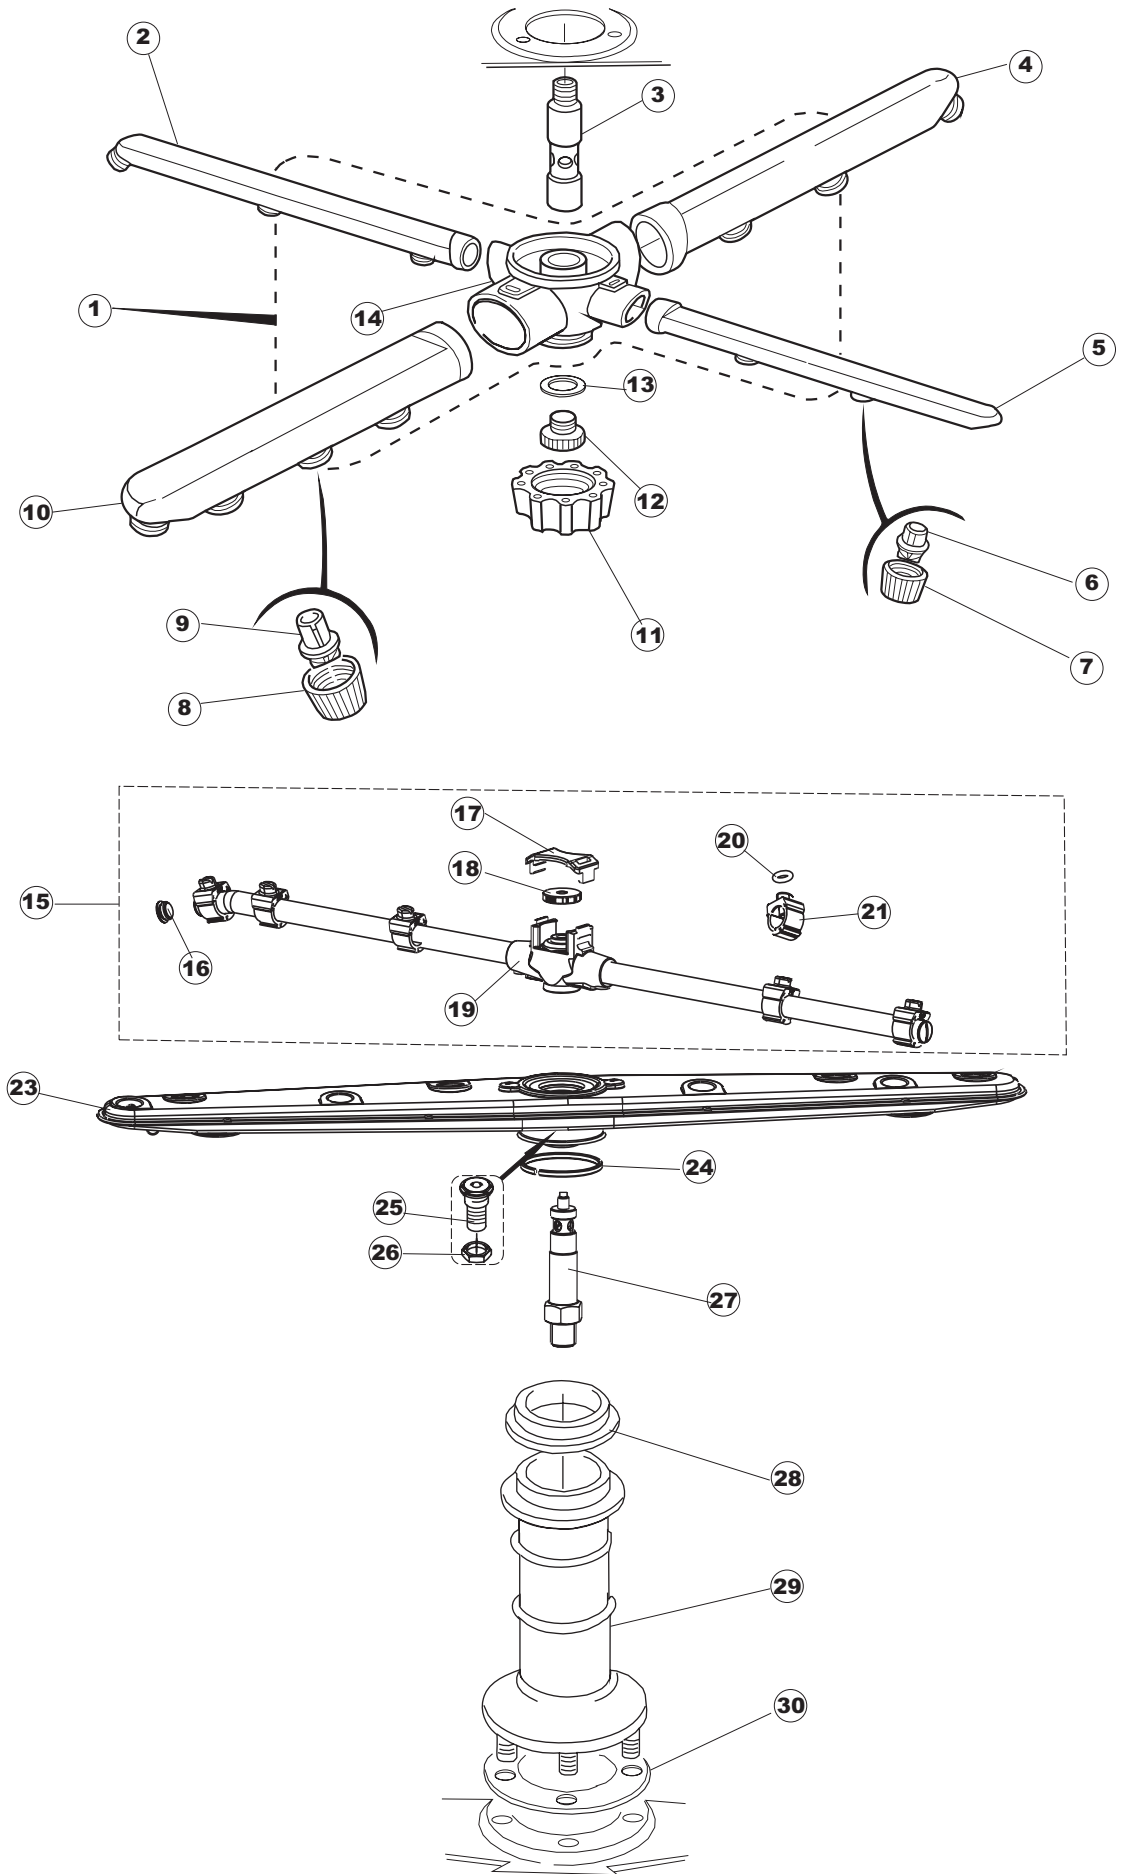

7

(*) Ricambio consigliato.

Pagina	Posizione	Codice ricambio	Vecchio codice	Descrizione
1	1	004100	REB004100	PANNELLO SUPERIORE
1	2	025320		PANNELLO COMANDI BETA250/51 CPL
1	3	480101	REB480101	TAPPO DESTRO MANIGLIA
1	4	480102	REB480102	TAPPO SINISTRA MANIGLIA
1	5	325066	REB325066	PIOLO SERRATURA SPORTELLO
1	6	999108	REB999108	SET PER MICROINTERRUTTORE PORTA
1	7	417041	REB417041	DADO BATTUTA SPORTELLO
1	8	307003	REB307003	BATTUTA DADO ASTA SPORTELLO
1	9	304021	REB304021	ASTA TIRANTE SPORTELLO PER LAVASTOVIGLIE
1	10	311019	REB311019	CERNIERA PORTA D18/G25
1	11	325036	REB325036	PERNO PER CERNIERA SPORTELLO PER
1	12	425007	REB425007	PIASTR.FISSAGGIO A CULLA - NYLON NEUTRO
1	13	022095	REB022095	PANNELLO POSTERIORE
1	14	480058	REB480058	TAPPO IN GOMMA D.17
1	15	437081	REB437081	GUARNIZIONE SPORTELLO 50/505
1	16	033301	REB033301	SQUADRA FISSA GUARNIZIONE PORTA 55/503
1	17	994012	DWS30	SERRATURA PER SPORTELLO PER LAVASTOVI-
1	18	015064		GUIDA CESTO SX.
1	19	480057	REB480057	TAPPO IN GOMMA D.14
1	20	459004	REB459004	PASSACAVO PER POMPA DI SCARICO
1	21	459006	REB459006	PASSACAVO D INT 9 D EST 16
1	22	030080	REB030080	PROTEZIONE INFERIORE PER ZOCCOLO PER LAVABICCHIERI
1	23	461019	REB461019	PIEDINO ESAGONALE REGOLABILE PER LAVA-
1	24	029590		SPORTELLO
1	25	012331		NON A LISTINO
1	26	015063		GUIDA CESTO DX.
2	1	214086		PROTEZIONE TRASPARENTE PER IMPIANTO
2	2	224003	REB224003	PRESSOSTATO 55/35
2	3	224010		PRESSOSTATO SICUREZZA
2	4	035031	REB035031	TUBO Y -COLLEGAMENTO PRESSOSTATO
2	5	238066	REB238066	TIMER CICLO PER LAVASTOVIGLIE
2	6	238076	REB238076	TIMER 230V/60HZ 60" 180" 20' 4 CAMME