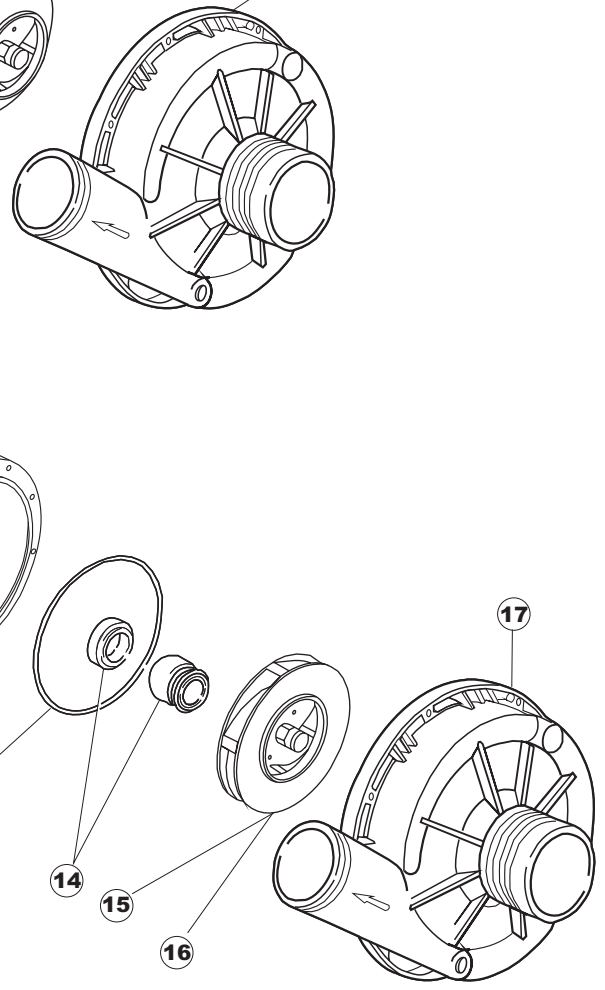

**B. 237**  
(T2350)

(\*) Ricambio consigliato.

Pagina	Posizione	Codice ricambio	Vecchio codice	Descrizione
1	1	004100	REB004100	PANNELLO SUPERIORE
1	2	025320		PANNELLO COMANDI BETA250/51 CPL
1	3	480102	REB480102	TAPPO SINISTRA MANIGLIA
1	4	480101	REB480101	TAPPO DESTRO MANIGLIA
1	5	417041	REB417041	DADO BATTUTA SPORTELLO
1	6	307003	REB307003	BATTUTA DADO ASTA SPORTELLO
1	7	304021	REB304021	ASTA TIRANTE SPORTELLO PER LAVASTOVIGLIE
1	8	325036	REB325036	PERNO PER CERNIERA SPORTELLO PER
1	9	311019	REB311019	CERNIERA PORTA D18/G25
1	10	325066	REB325066	PIOLO SERRATURA SPORTELLO
1	11	999108	REB999108	SET PER MICROINTERRUTTORE PORTA
1	12	022095	REB022095	PANNELLO POSTERIORE
1	13	480058	REB480058	TAPPO IN GOMMA D.17
1	14	437081	REB437081	GUARNIZIONE SPORTELLO 50/505
1	15	033301	REB033301	SQUADRA FISSA GUARNIZIONE PORTA 55/503
1	16	029590		SPORTELLO
1	17	994012	DWS30	SERRATURA PER SPORTELLO PER LAVASTOVI-
1	18	015064		GUIDA CESTO SX.
1	19	015063		GUIDA CESTO DX.
1	20	459004	REB459004	PASSACAVO PER POMPA DI SCARICO
1	21	459006	REB459006	PASSACAVO D INT 9 D EST 16
1	22	030080	REB030080	PROTEZIONE INFERIORE PER ZOCCOLO PER LAVABICCHIERI
1	23	461019	REB461019	PIEDINO ESAGONALE REGOLABILE PER LAVA-
1	24	012326		PANNELLO ANTERIORE
1	25	80937		LOGO ADESIVO "COLGED" TRIDIMENSIONALE
1	26	480057	REB480057	TAPPO IN GOMMA D.14
2	1	214108		TENDINA PVC PROTEZIONE CABLAGGIO
2	2	228010		FUSIBILE 5X20 T4A RITARDATO 250V
2	3	210010		PORTAFUSIBILE AWG-SFR4(UL)CABUR
2	4	210011		PIASTRINA TERMINALE SFR/PT CABUR
2	5	215029		SCHEDA IGEA(88701-1060)ELT.LA50 IBRIDA
2	6	229039		RELÈ 62.82.8.230.0300