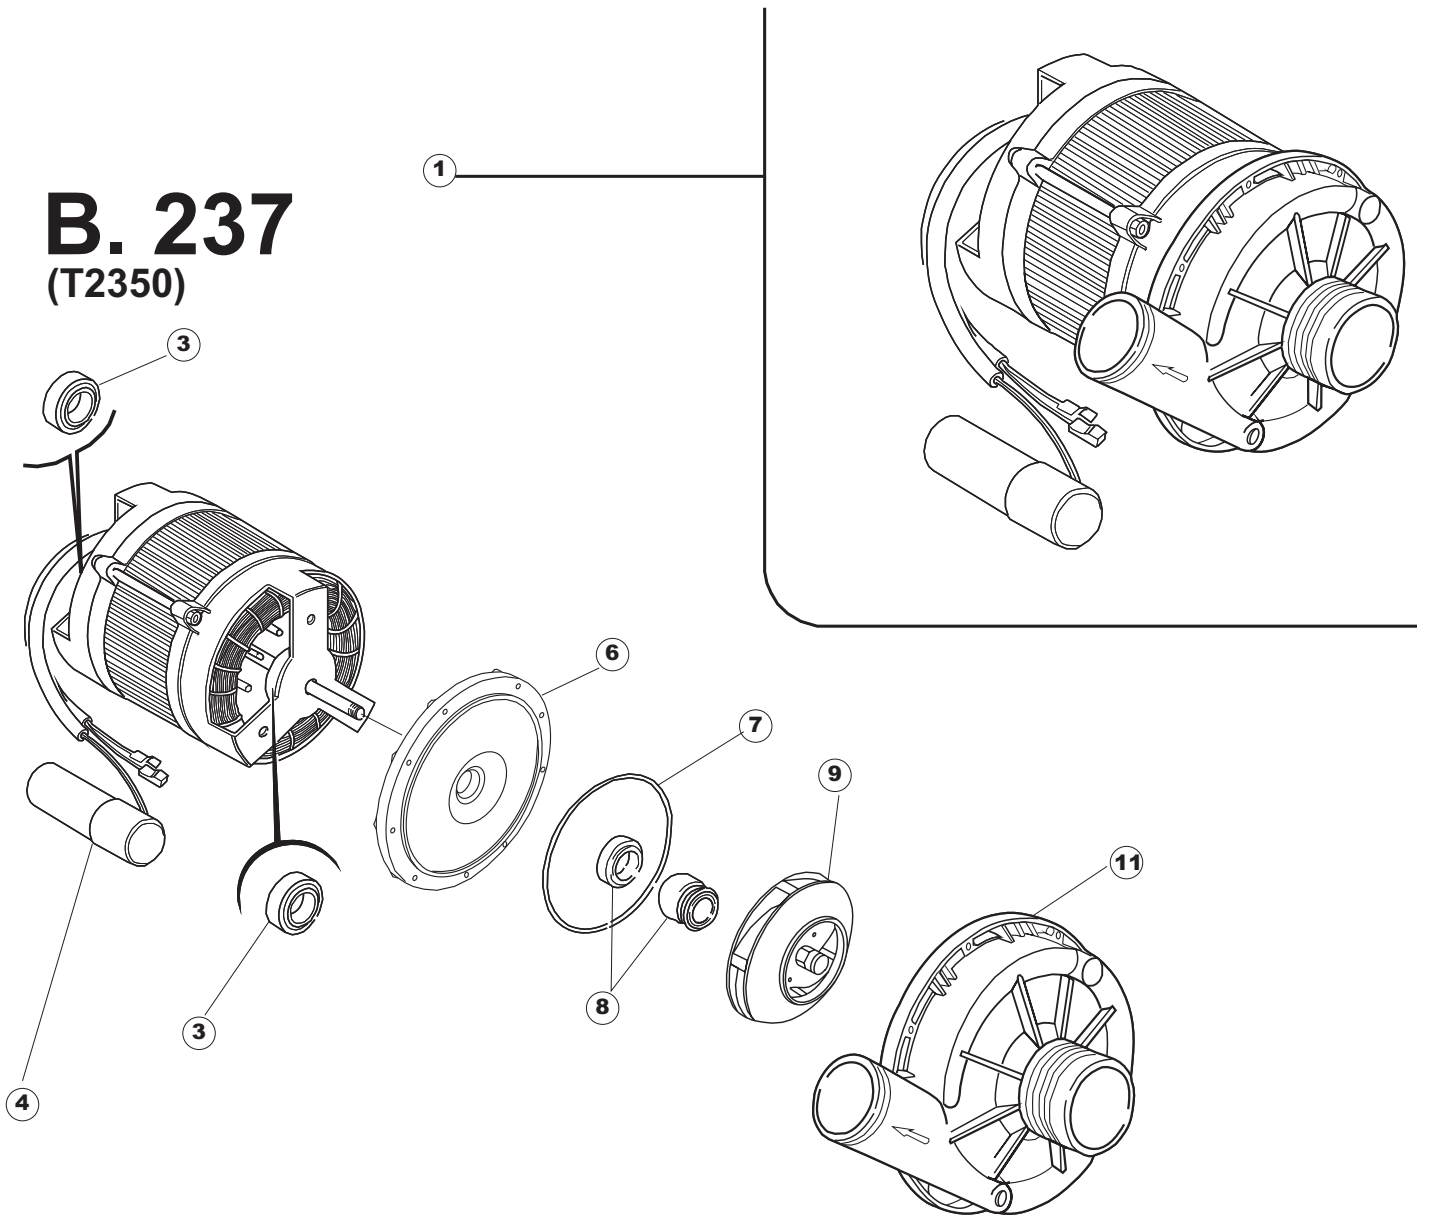

**B. 237**  
(T2350)

(\*) Ricambio consigliato.

Pagina	Posizione	Codice ricambio	Vecchio codice	Descrizione
1	1	004100	REB004100	PANNELLO SUPERIORE
1	2	025320		PANNELLO COMANDI BETA250/51 CPL
1	3	480102	REB480102	TAPPO SINISTRA MANIGLIA
1	4	480101	REB480101	TAPPO DESTRO MANIGLIA
1	5	417041	REB417041	DADO BATTUTA SPORTELLO
1	6	307003	REB307003	BATTUTA DADO ASTA SPORTELLO
1	7	304021	REB304021	ASTA TIRANTE SPORTELLO PER LAVASTOVIGLIE
1	8	325036	REB325036	PERNO PER CERNIERA SPORTELLO PER
1	9	311019	REB311019	CERNIERA PORTA D18/G25
1	10	325066	REB325066	PIOLO SERRATURA SPORTELLO
1	11	999108	REB999108	SET PER MICROINTERRUTTORE PORTA
1	12	022095	REB022095	PANNELLO POSTERIORE
1	13	480058	REB480058	TAPPO IN GOMMA D.17
1	14	437081	REB437081	GUARNIZIONE SPORTELLO 50/505
1	15	033301	REB033301	SQUADRA FISSA GUARNIZIONE PORTA 55/503
1	16	029590		SPORTELLO
1	17	994012	DWS30	SERRATURA PER SPORTELLO PER LAVASTOVI-
1	18	015064		GUIDA CESTO SX.
1	19	015063		GUIDA CESTO DX.
1	20	459004	REB459004	PASSACAVO PER POMPA DI SCARICO
1	21	459006	REB459006	PASSACAVO D INT 9 D EST 16
1	22	030080	REB030080	PROTEZIONE INFERIORE PER ZOCCOLO PER LAVABICCHIERI
1	23	461019	REB461019	PIEDINO ESAGONALE REGOLABILE PER LAVA-
1	24	012326		PANNELLO ANTERIORE
1	25	80937		LOGO ADESIVO "COLGED" TRIDIMENSIONALE
1	26	480057	REB480057	TAPPO IN GOMMA D.14
2	1	214108		TENDINA PVC PROTEZIONE CABLAGGIO
2	2	228010		FUSIBILE 5X20 T4A RITARDATO 250V
2	3	210010		PORTAFUSIBILE AWG-SFR4(UL)CABUR
2	4	210011		PIASTRINA TERMINALE SFR/PT CABUR
2	5	215029		SCHEDA IGEA(88701-1060)ELT.LA50 IBRIDA
2	6	229039		RELÈ 62.82.8.230.0300