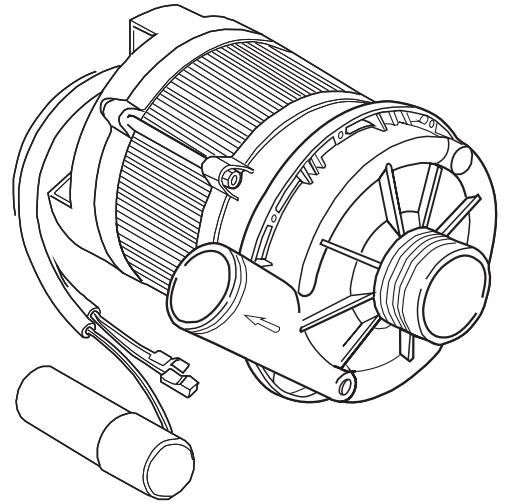

B. 237

1

2

T. 173

3

12

13

14

15

16

17