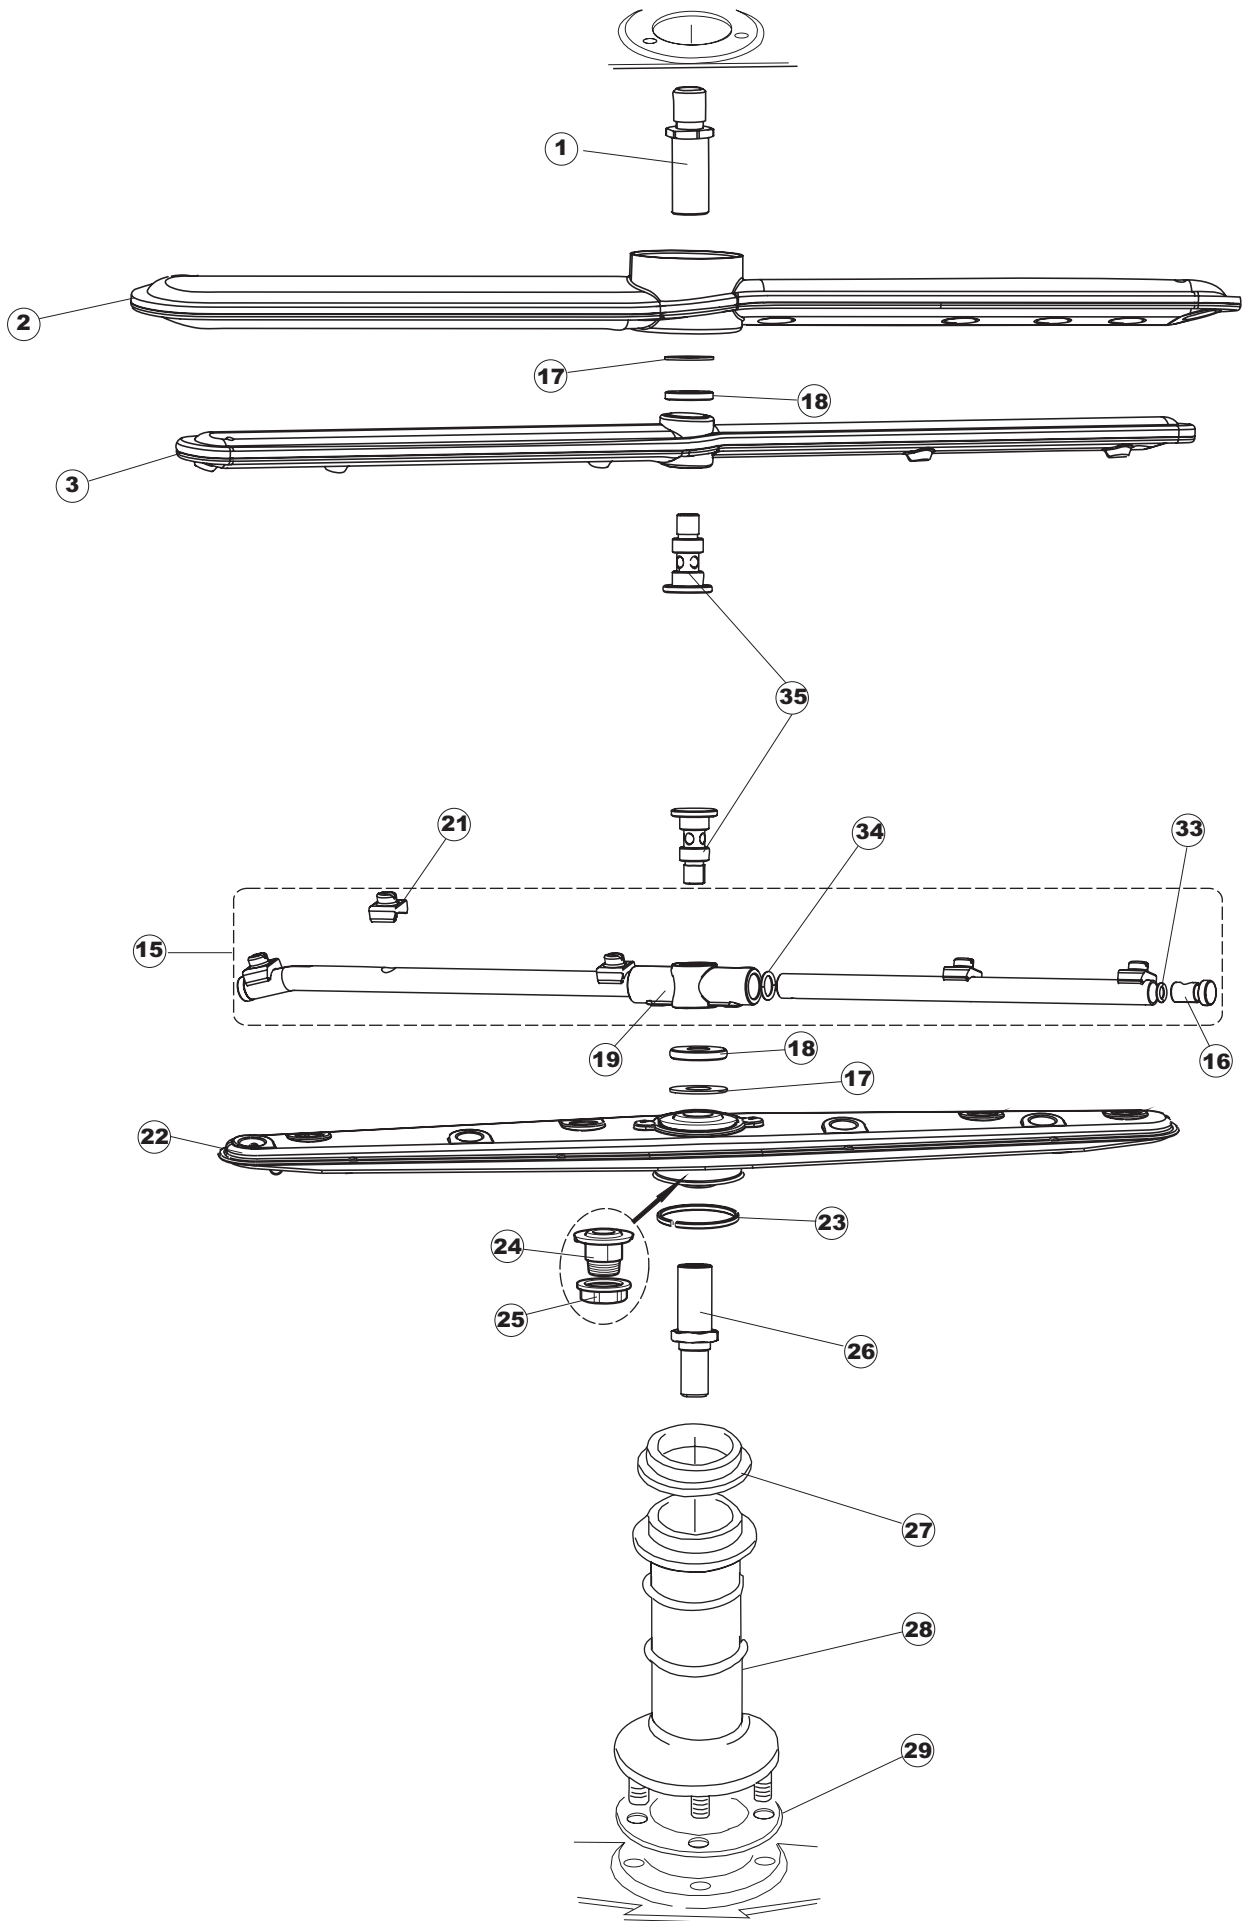

B. 237
(T2350)

T. 173

(*) Ricambio consigliato.

Pagina	Posizione	Codice ricambio	Vecchio codice	Descrizione
1	1	004066	REB004066	PANNELLO SUPERIORE
1	4	999108	REB999108	SET PER MICROINTERRUTTORE PORTA
1	5	325066	REB325066	PIOLO SERRATURA SPORTELLO
1	6	417041	REB417041	DADO BATTUTA SPORTELLO
1	7	307003	REB307003	BATTUTA DADO ASTA SPORTELLO
1	8	304021	REB304021	ASTA TIRANTE SPORTELLO PER LAVASTOVIGLIE
1	9	325036	REB325036	PERNO PER CERNIERA SPORTELLO PER
1	10	311019	REB311019	CERNIERA PORTA D18/G25
1	11	022095	REB022095	PANNELLO POSTERIORE
1	12	480058	REB480058	TAPPO IN GOMMA D.17
1	13	437081	REB437081	GUARNIZIONE SPORTELLO 50/505
1	14	033301	REB033301	SQUADRA FISSA GUARNIZIONE PORTA 55/503
1	15	029634		PORTA
1	16	994012	DWS30	SERRATURA PER SPORTELLO PER LAVASTOVI-
1	17	015064		GUIDA CESTO SX.
1	18	015063		GUIDA CESTO DX.
1	20	408006	REB408006	BORCHIA SOSTEGNO FILTRO
1	21	459004	REB459004	PASSACAVO PER POMPA DI SCARICO
1	22	459006	REB459006	PASSACAVO D INT 9 D EST 16
1	23	030080	REB030080	PROTEZIONE INFERIORE PER ZOCCOLO PER LAVABICCHIERI
1	24	461019	REB461019	PIEDINO ESAGONALE REGOLABILE PER LAVA-
1	25	012326		PANNELLO ANTERIORE
1	26	025990		INTERFACCIA ADESIVA DI CONTROLLO
1	27	004091	REB004091	PANNELLO SUPERIORE
1	28	022122	REB022122	PANNELLO POSTERIORE
2	1	214108		TENDINA PVC PROTEZIONE CABLAGGIO
2	2	228010		FUSIBILE 5X20 T4A RITARDATO 250V
2	3	210010		PORTAFUSIBILE AWG-SFR4(UL)CABUR
2	4	210011		PIASTRINA TERMINALE SFR/PT CABUR
2	5	229039		RELÈ 62.82.8.230.0300
2	6	215029		SCHEDA IGEA(88701-1060)ELT.LA50 IBRIDA
2	7	229040		RELÈ 62.83.8.230.0300