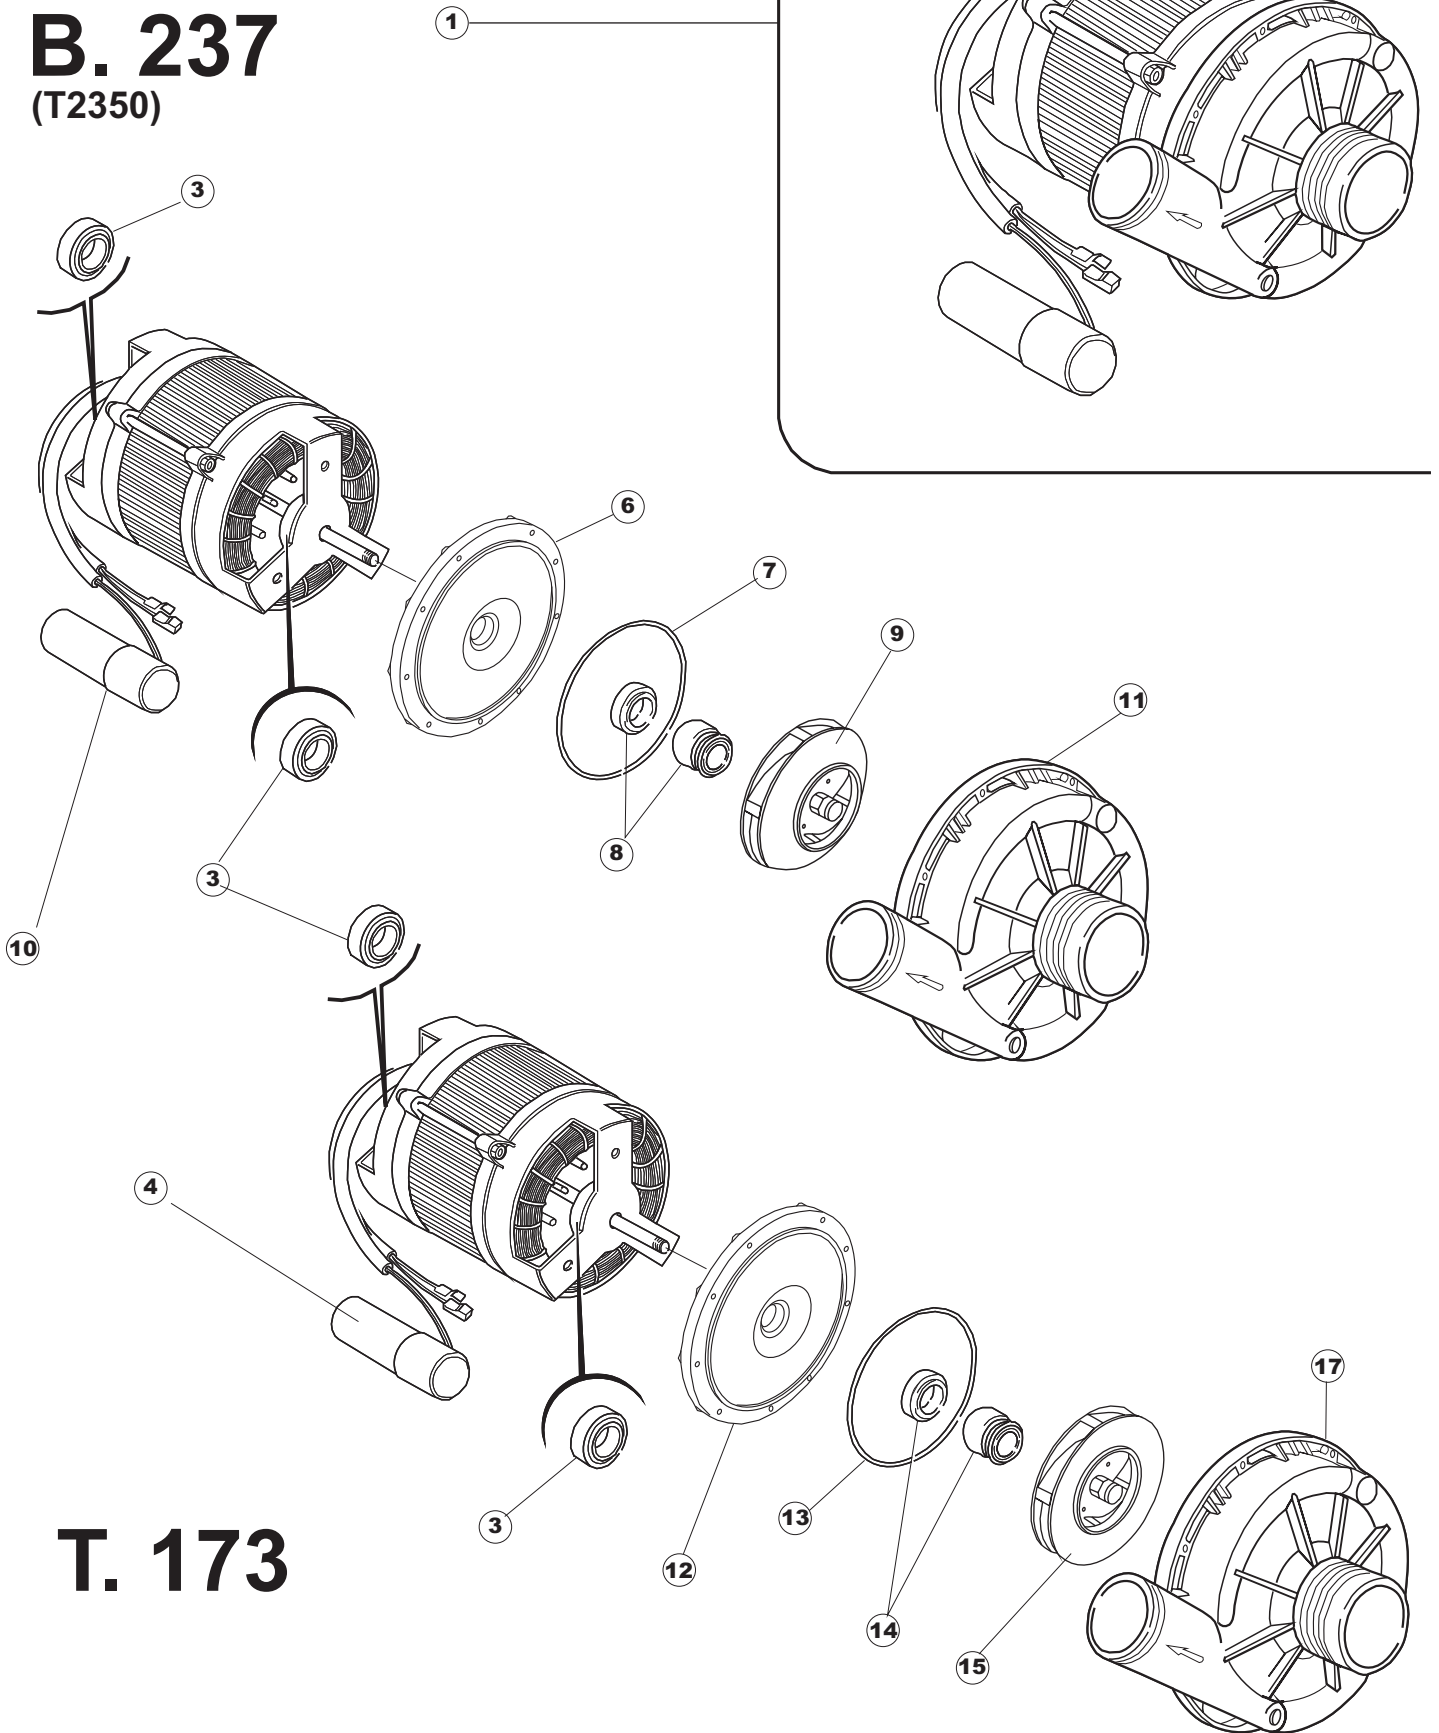

B. 237
(T2350)

T. 173

(*) Ricambio consigliato.

Pagina	Posizione	Codice ricambio	Vecchio codice	Descrizione
1	1	004066	REB004066	PANNELLO SUPERIORE
1	4	999108	REB999108	SET PER MICROINTERRUTTORE PORTA
1	5	325066	REB325066	PIOLO SERRATURA SPORTELLO
1	6	417041	REB417041	DADO BATTUTA SPORTELLO
1	7	307003	REB307003	BATTUTA DADO ASTA SPORTELLO
1	8	304021	REB304021	ASTA TIRANTE SPORTELLO PER LAVASTOVIGLIE
1	9	325036	REB325036	PERNO PER CERNIERA SPORTELLO PER
1	10	311019	REB311019	CERNIERA PORTA D18/G25
1	11	022095	REB022095	PANNELLO POSTERIORE
1	12	480058	REB480058	TAPPO IN GOMMA D.17
1	13	437081	REB437081	GUARNIZIONE SPORTELLO 50/505
1	14	033301	REB033301	SQUADRA FISSA GUARNIZIONE PORTA 55/503
1	15	029634		PORTA
1	16	994012	DWS30	SERRATURA PER SPORTELLO PER LAVASTOVI-
1	17	015064		GUIDA CESTO SX.
1	18	015063		GUIDA CESTO DX.
1	20	408006	REB408006	BORCHIA SOSTEGNO FILTRO
1	21	459004	REB459004	PASSACAVO PER POMPA DI SCARICO
1	22	459006	REB459006	PASSACAVO D INT 9 D EST 16
1	23	030080	REB030080	PROTEZIONE INFERIORE PER ZOCCOLO PER LAVABICCHIERI
1	24	461019	REB461019	PIEDINO ESAGONALE REGOLABILE PER LAVA-
1	25	012326		PANNELLO ANTERIORE
1	26	025990		INTERFACCIA ADESIVA DI CONTROLLO
1	27	004091	REB004091	PANNELLO SUPERIORE
1	28	022122	REB022122	PANNELLO POSTERIORE
2	1	214108		TENDINA PVC PROTEZIONE CABLAGGIO
2	2	228010		FUSIBILE 5X20 T4A RITARDATO 250V
2	3	210010		PORTAFUSIBILE AWG-SFR4(UL)CABUR
2	4	210011		PIASTRINA TERMINALE SFR/PT CABUR
2	5	229039		RELÈ 62.82.8.230.0300
2	6	215029		SCHEDA IGEA(88701-1060)ELT.LA50 IBRIDA
2	7	229040		RELÈ 62.83.8.230.0300