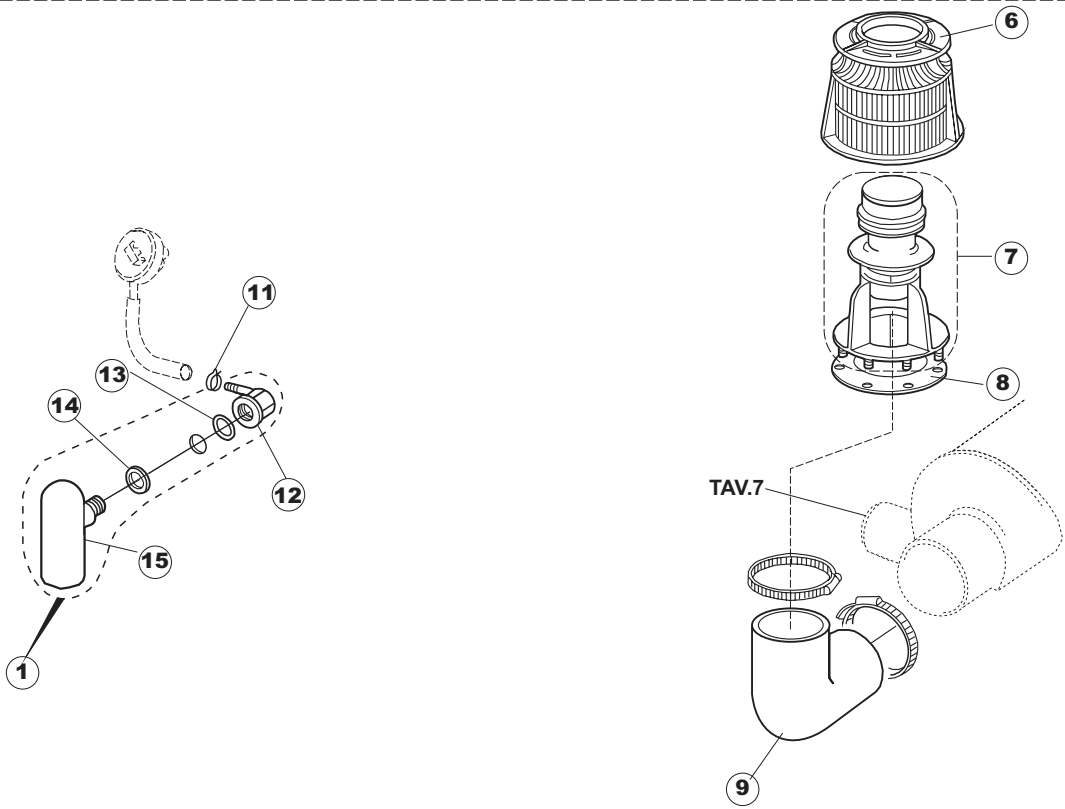

5

6

B. 237
(T2350)

T. 173

(*) Ricambio consigliato.

Pagina	Posizione	Codice ricambio	Vecchio codice	Descrizione
1	1	004066	REB004066	PANNELLO SUPERIORE
1	2	025990		INTERFACCIA ADESIVA DI CONTROLLO
1	3	417041	REB417041	DADO BATTUTA SPORTELLO
1	4	307003	REB307003	BATTUTA DADO ASTA SPORTELLO
1	5	304021	REB304021	ASTA TIRANTE SPORTELLO PER LAVASTOVIGLIE
1	6	325036	REB325036	PERNO PER CERNIERA SPORTELLO PER
1	7	311019	REB311019	CERNIERA PORTA D18/G25
1	8	325066	REB325066	PIOLO SERRATURA SPORTELLO
1	9	999108	REB999108	SET PER MICROINTERRUTTORE PORTA
1	10	022095	REB022095	PANNELLO POSTERIORE
1	11	480058	REB480058	TAPPO IN GOMMA D.17
1	12	437081	REB437081	GUARNIZIONE SPORTELLO 50/505
1	13	033301	REB033301	SQUADRA FISSA GUARNIZIONE PORTA 55/503
1	14	994012	DWS30	SERRATURA PER SPORTELLO PER LAVASTOVI-
1	15	029634		PORTA
1	16	015064		GUIDA CESTO SX.
1	17	015063		GUIDA CESTO DX.
1	19	408006	REB408006	BORCHIA SOSTEGNO FILTRO
1	20	459004	REB459004	PASSACAVO PER POMPA DI SCARICO
1	21	459006	REB459006	PASSACAVO D INT 9 D EST 16
1	22	030080	REB030080	PROTEZIONE INFERIORE PER ZOCCOLO PER LAVABICCHIERI
1	23	461019	REB461019	PIEDINO ESAGONALE REGOLABILE PER LAVA-
1	24	012326		PANNELLO ANTERIORE
2	1	214108		TENDINA PVC PROTEZIONE CABLAGGIO
2	2	228010		FUSIBILE 5X20 T4A RITARDATO 250V
2	3	210010		PORTAFUSIBILE AWG-SFR4(UL)CABUR
2	4	210011		PIASTRINA TERMINALE SFR/PT CABUR
2	5	215029		SCHEDA IGEA(88701-1060)ELT.LA50 IBRIDA
2	6	229040		RELÈ 62.83.8.230.0300
2	7	143013	REB143013	TUBO PVC VERDE 4X7
2	8	80871		MICRO MAGNETICO
2	9	035031	REB035031	TUBO Y -COLLEGAMENTO PRESSOSTATO