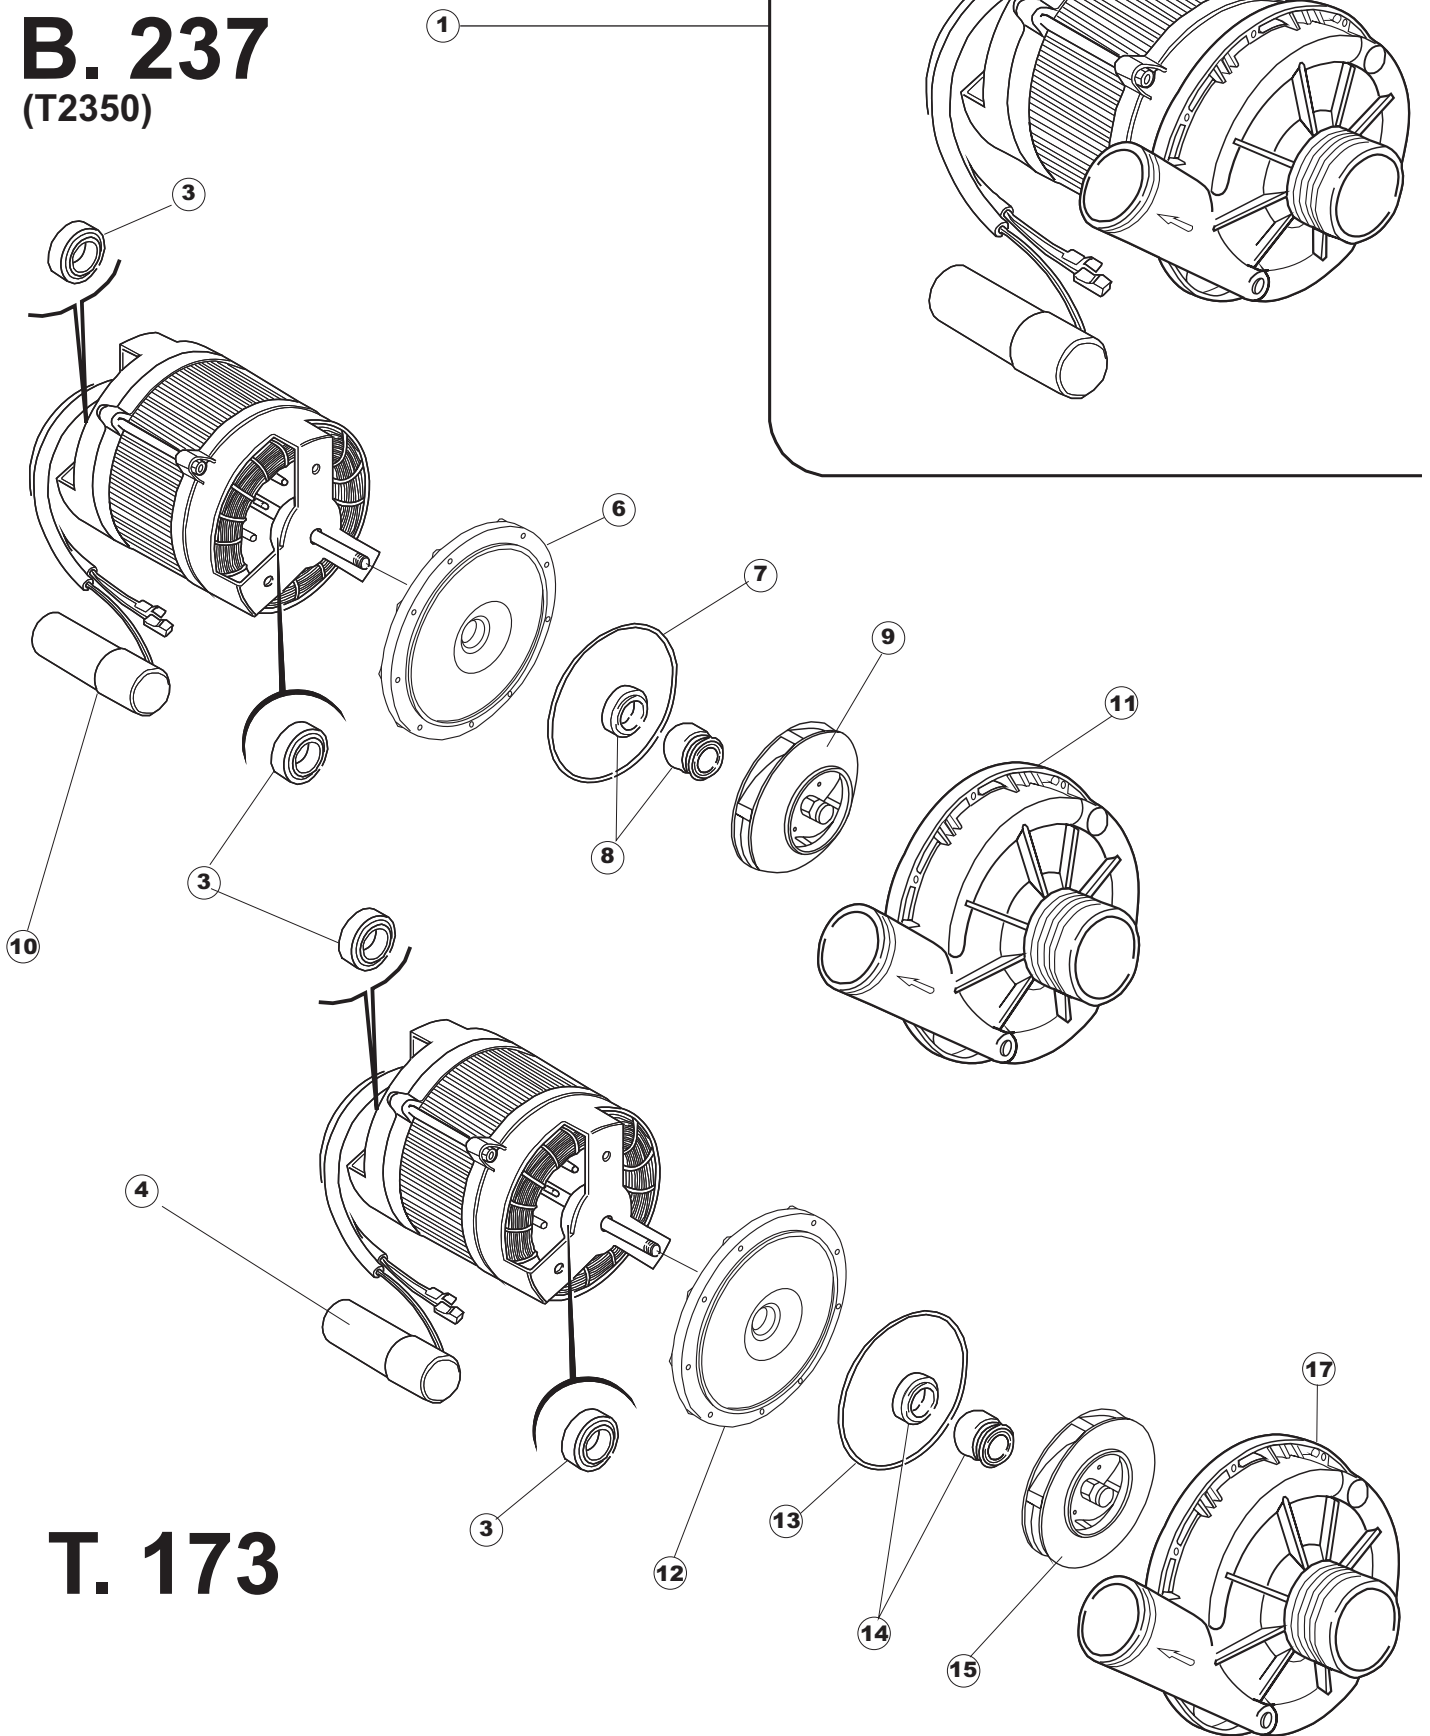

5

6

B. 237
(T2350)

T. 173

(*) Ricambio consigliato.

Pagina	Posizione	Codice ricambio	Vecchio codice	Descrizione
1	1	004066	REB004066	PANNELLO SUPERIORE
1	2	025990		INTERFACCIA ADESIVA DI CONTROLLO
1	3	417041	REB417041	DADO BATTUTA SPORTELLO
1	4	307003	REB307003	BATTUTA DADO ASTA SPORTELLO
1	5	304021	REB304021	ASTA TIRANTE SPORTELLO PER LAVASTOVIGLIE
1	6	325036	REB325036	PERNO PER CERNIERA SPORTELLO PER
1	7	311019	REB311019	CERNIERA PORTA D18/G25
1	8	325066	REB325066	PIOLO SERRATURA SPORTELLO
1	9	999108	REB999108	SET PER MICROINTERRUTTORE PORTA
1	10	022095	REB022095	PANNELLO POSTERIORE
1	11	480058	REB480058	TAPPO IN GOMMA D.17
1	12	437081	REB437081	GUARNIZIONE SPORTELLO 50/505
1	13	033301	REB033301	SQUADRA FISSA GUARNIZIONE PORTA 55/503
1	14	994012	DWS30	SERRATURA PER SPORTELLO PER LAVASTOVI-
1	15	029634		PORTA
1	16	015064		GUIDA CESTO SX.
1	17	015063		GUIDA CESTO DX.
1	19	408006	REB408006	BORCHIA SOSTEGNO FILTRO
1	20	459004	REB459004	PASSACAVO PER POMPA DI SCARICO
1	21	459006	REB459006	PASSACAVO D INT 9 D EST 16
1	22	030080	REB030080	PROTEZIONE INFERIORE PER ZOCCOLO PER LAVABICCHIERI
1	23	461019	REB461019	PIEDINO ESAGONALE REGOLABILE PER LAVA-
1	24	012326		PANNELLO ANTERIORE
2	1	214108		TENDINA PVC PROTEZIONE CABLAGGIO
2	2	228010		FUSIBILE 5X20 T4A RITARDATO 250V
2	3	210010		PORTAFUSIBILE AWG-SFR4(UL)CABUR
2	4	210011		PIASTRINA TERMINALE SFR/PT CABUR
2	5	215029		SCHEDA IGEA(88701-1060)ELT.LA50 IBRIDA
2	6	229040		RELÈ 62.83.8.230.0300
2	7	143013	REB143013	TUBO PVC VERDE 4X7
2	8	80871		MICRO MAGNETICO
2	9	035031	REB035031	TUBO Y -COLLEGAMENTO PRESSOSTATO