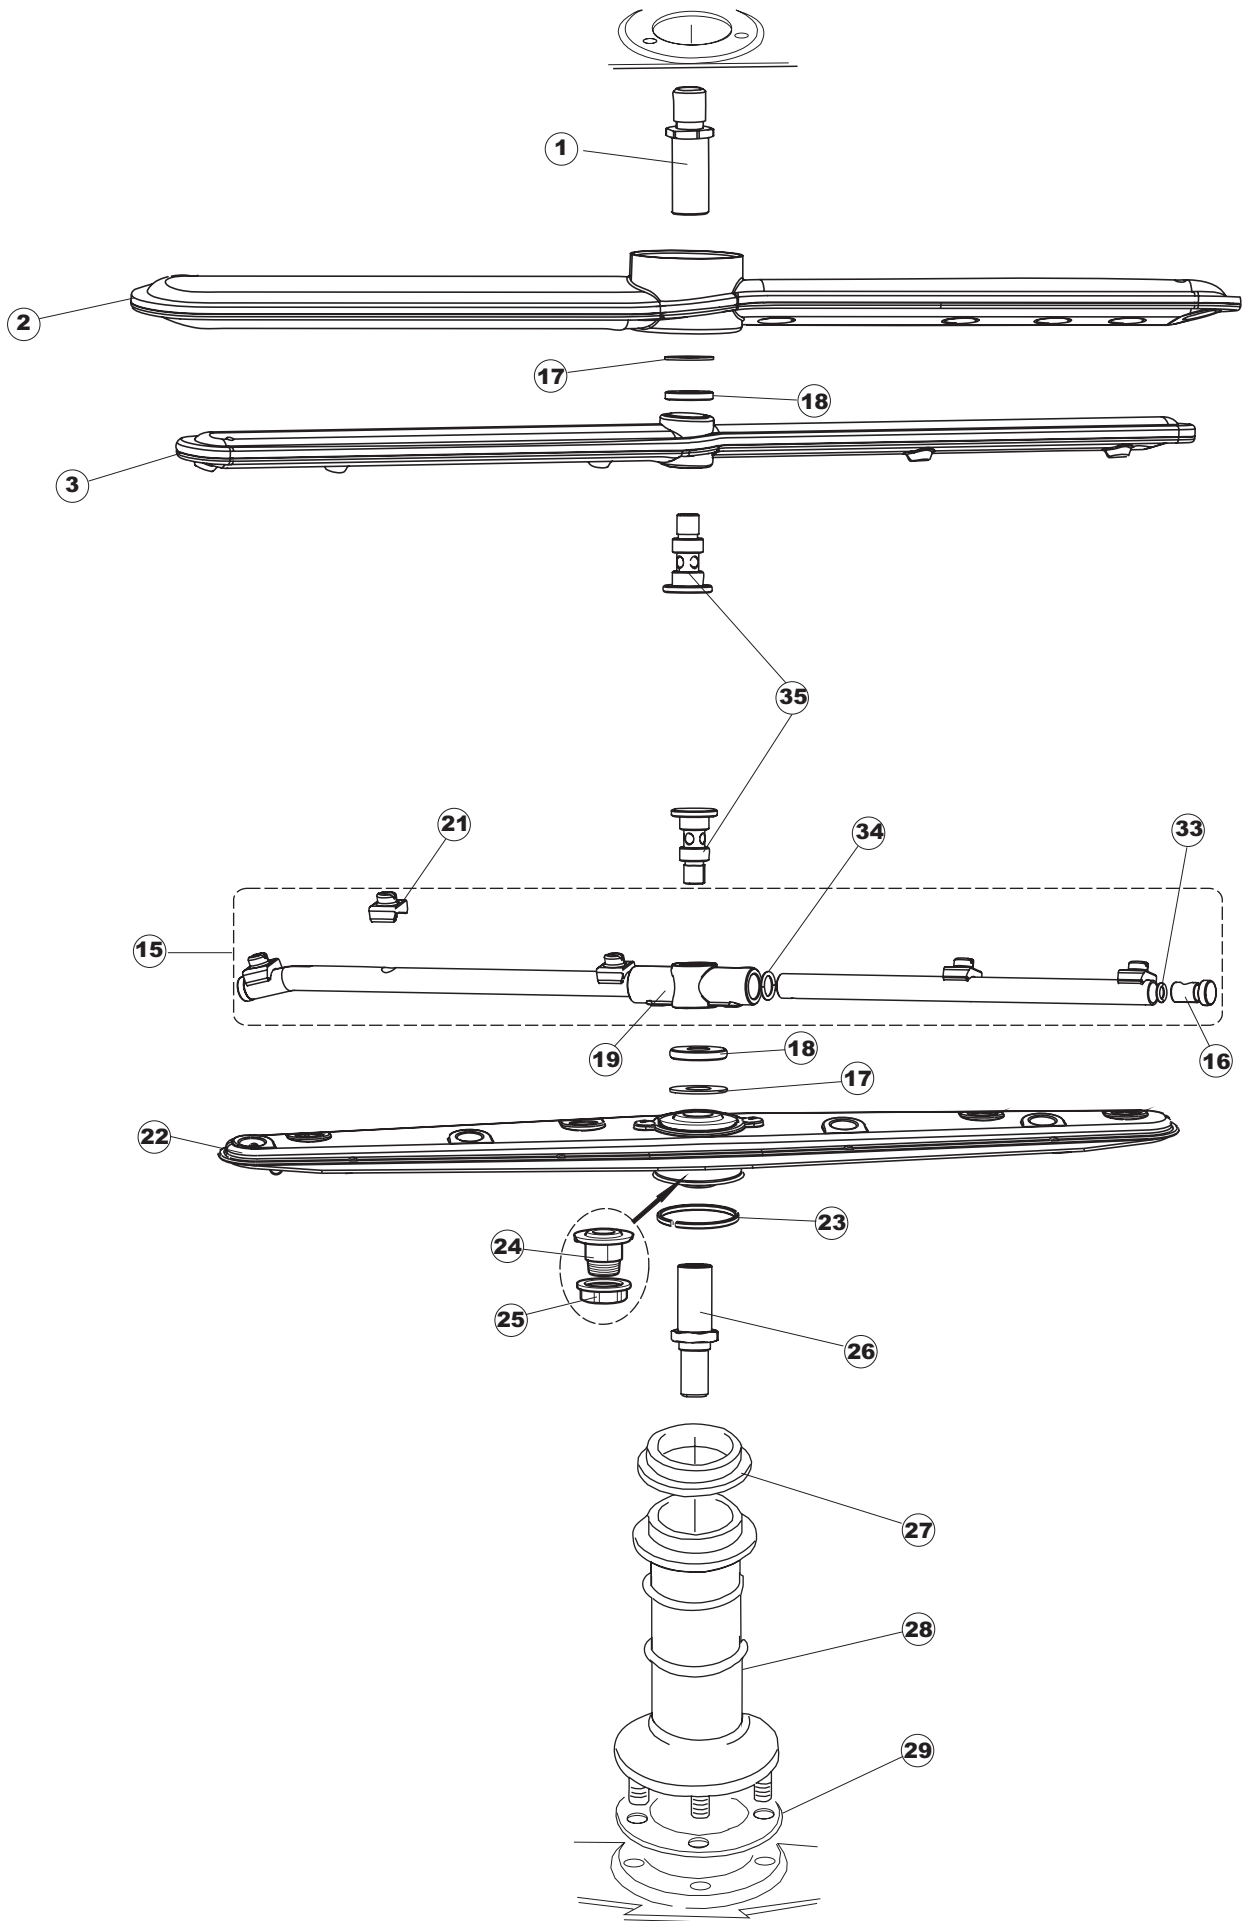

5

6

B. 237
(T2350)

T. 173

(*) Ricambio consigliato.

Pagina	Posizione	Codice ricambio	Vecchio codice	Descrizione
1	1	004066	REB004066	PANNELLO SUPERIORE
1	2	025990		INTERFACCIA ADESIVA DI CONTROLLO
1	3	417041	REB417041	DADO BATTUTA SPORTELLO
1	4	307003	REB307003	BATTUTA DADO ASTA SPORTELLO
1	5	304021	REB304021	ASTA TIRANTE SPORTELLO PER LAVASTOVIGLIE
1	6	325036	REB325036	PERNO PER CERNIERA SPORTELLO PER
1	7	311019	REB311019	CERNIERA PORTA D18/G25
1	8	325066	REB325066	PIOLO SERRATURA SPORTELLO
1	9	999108	REB999108	SET PER MICROINTERRUTTORE PORTA
1	10	022095	REB022095	PANNELLO POSTERIORE
1	11	480058	REB480058	TAPPO IN GOMMA D.17
1	12	437081	REB437081	GUARNIZIONE SPORTELLO 50/505
1	13	033301	REB033301	SQUADRA FISSA GUARNIZIONE PORTA 55/503
1	14	994012	DWS30	SERRATURA PER SPORTELLO PER LAVASTOVI-
1	15	029634		PORTA
1	16	015064		GUIDA CESTO SX.
1	17	015063		GUIDA CESTO DX.
1	19	408006	REB408006	BORCHIA SOSTEGNO FILTRO
1	20	459004	REB459004	PASSACAVO PER POMPA DI SCARICO
1	21	459006	REB459006	PASSACAVO D INT 9 D EST 16
1	22	030080	REB030080	PROTEZIONE INFERIORE PER ZOCCOLO PER LAVABICCHIERI
1	23	461019	REB461019	PIEDINO ESAGONALE REGOLABILE PER LAVA-
1	24	012326		PANNELLO ANTERIORE
2	1	214108		TENDINA PVC PROTEZIONE CABLAGGIO
2	2	228010		FUSIBILE 5X20 T4A RITARDATO 250V
2	3	210010		PORTAFUSIBILE AWG-SFR4(UL)CABUR
2	4	210011		PIASTRINA TERMINALE SFR/PT CABUR
2	5	215029		SCHEDA IGEA(88701-1060)ELT.LA50 IBRIDA
2	6	229040		RELÈ 62.83.8.230.0300
2	7	143013	REB143013	TUBO PVC VERDE 4X7
2	8	80871		MICRO MAGNETICO
2	9	035031	REB035031	TUBO Y -COLLEGAMENTO PRESSOSTATO