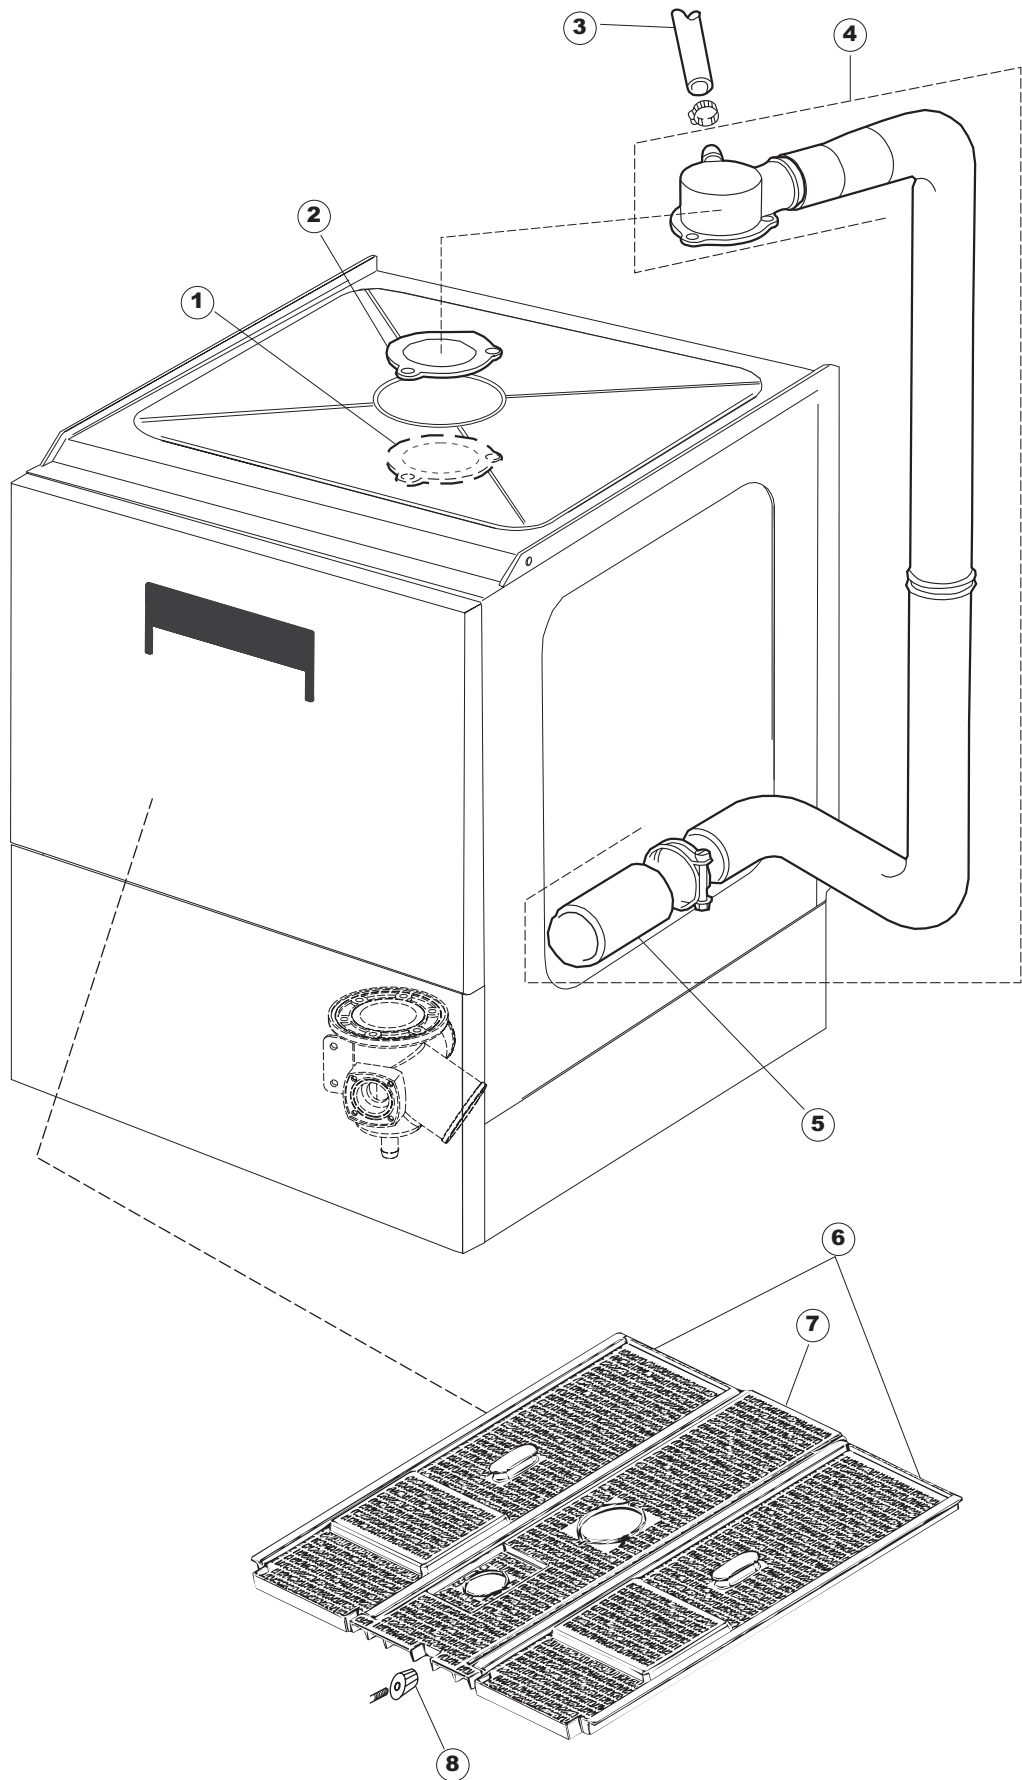

5

6

B. 237
(T2350)

T. 173

(*) Ricambio consigliato.

Pagina	Posizione	Codice ricambio	Vecchio codice	Descrizione
1	1	004066	REB004066	PANNELLO SUPERIORE
1	2	025990		INTERFACCIA ADESIVA DI CONTROLLO
1	3	417041	REB417041	DADO BATTUTA SPORTELLO
1	4	307003	REB307003	BATTUTA DADO ASTA SPORTELLO
1	5	304021	REB304021	ASTA TIRANTE SPORTELLO PER LAVASTOVIGLIE
1	6	325036	REB325036	PERNO PER CERNIERA SPORTELLO PER
1	7	311019	REB311019	CERNIERA PORTA D18/G25
1	8	325066	REB325066	PIOLO SERRATURA SPORTELLO
1	9	999108	REB999108	SET PER MICROINTERRUTTORE PORTA
1	10	022095	REB022095	PANNELLO POSTERIORE
1	11	480058	REB480058	TAPPO IN GOMMA D.17
1	12	437081	REB437081	GUARNIZIONE SPORTELLO 50/505
1	13	033301	REB033301	SQUADRA FISSA GUARNIZIONE PORTA 55/503
1	14	994012	DWS30	SERRATURA PER SPORTELLO PER LAVASTOVI-
1	15	029634		PORTA
1	16	015064		GUIDA CESTO SX.
1	17	015063		GUIDA CESTO DX.
1	19	408006	REB408006	BORCHIA SOSTEGNO FILTRO
1	20	459004	REB459004	PASSACAVO PER POMPA DI SCARICO
1	21	459006	REB459006	PASSACAVO D INT 9 D EST 16
1	22	030080	REB030080	PROTEZIONE INFERIORE PER ZOCCOLO PER LAVABICCHIERI
1	23	461019	REB461019	PIEDINO ESAGONALE REGOLABILE PER LAVA-
1	24	012326		PANNELLO ANTERIORE
2	1	214108		TENDINA PVC PROTEZIONE CABLAGGIO
2	2	228010		FUSIBILE 5X20 T4A RITARDATO 250V
2	3	210010		PORTAFUSIBILE AWG-SFR4(UL)CABUR
2	4	210011		PIASTRINA TERMINALE SFR/PT CABUR
2	5	215029		SCHEDA IGEA(88701-1060)ELT.LA50 IBRIDA
2	6	229040		RELÈ 62.83.8.230.0300
2	7	143013	REB143013	TUBO PVC VERDE 4X7
2	8	80871		MICRO MAGNETICO
2	9	035031	REB035031	TUBO Y -COLLEGAMENTO PRESSOSTATO