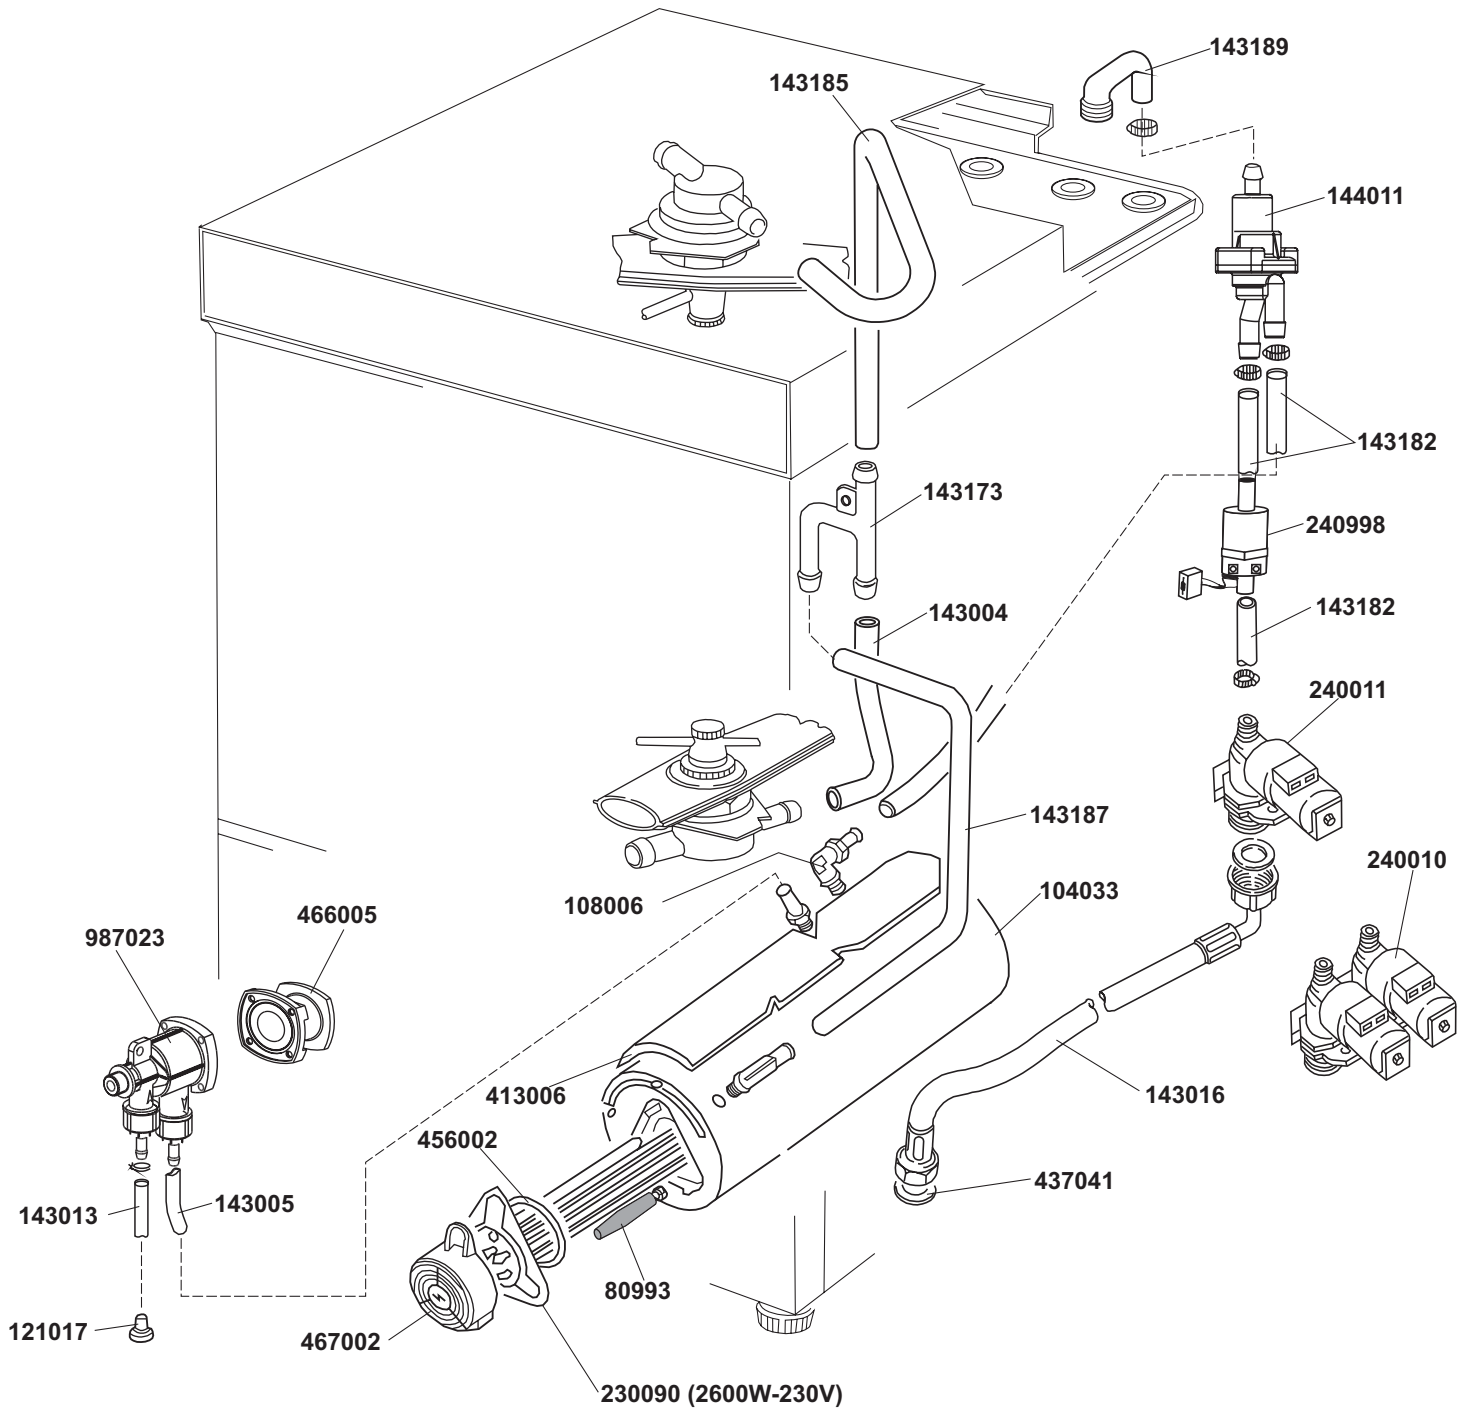

COLGED

**SPARE PARTS CATALOGUE
ERSATZTEILKATALOG
CATALOGUE PIECES DETACHEES
CATALOGO PARTI RICAMBIO
CATALOGO DE PIEZAS DE RECAMBIO
CATALOGO PEÇAS DE REPOSICAO**

GL42

23-01-2006

1

OPTIONAL *

*OPTIONAL

130993
130990 (60Hz)