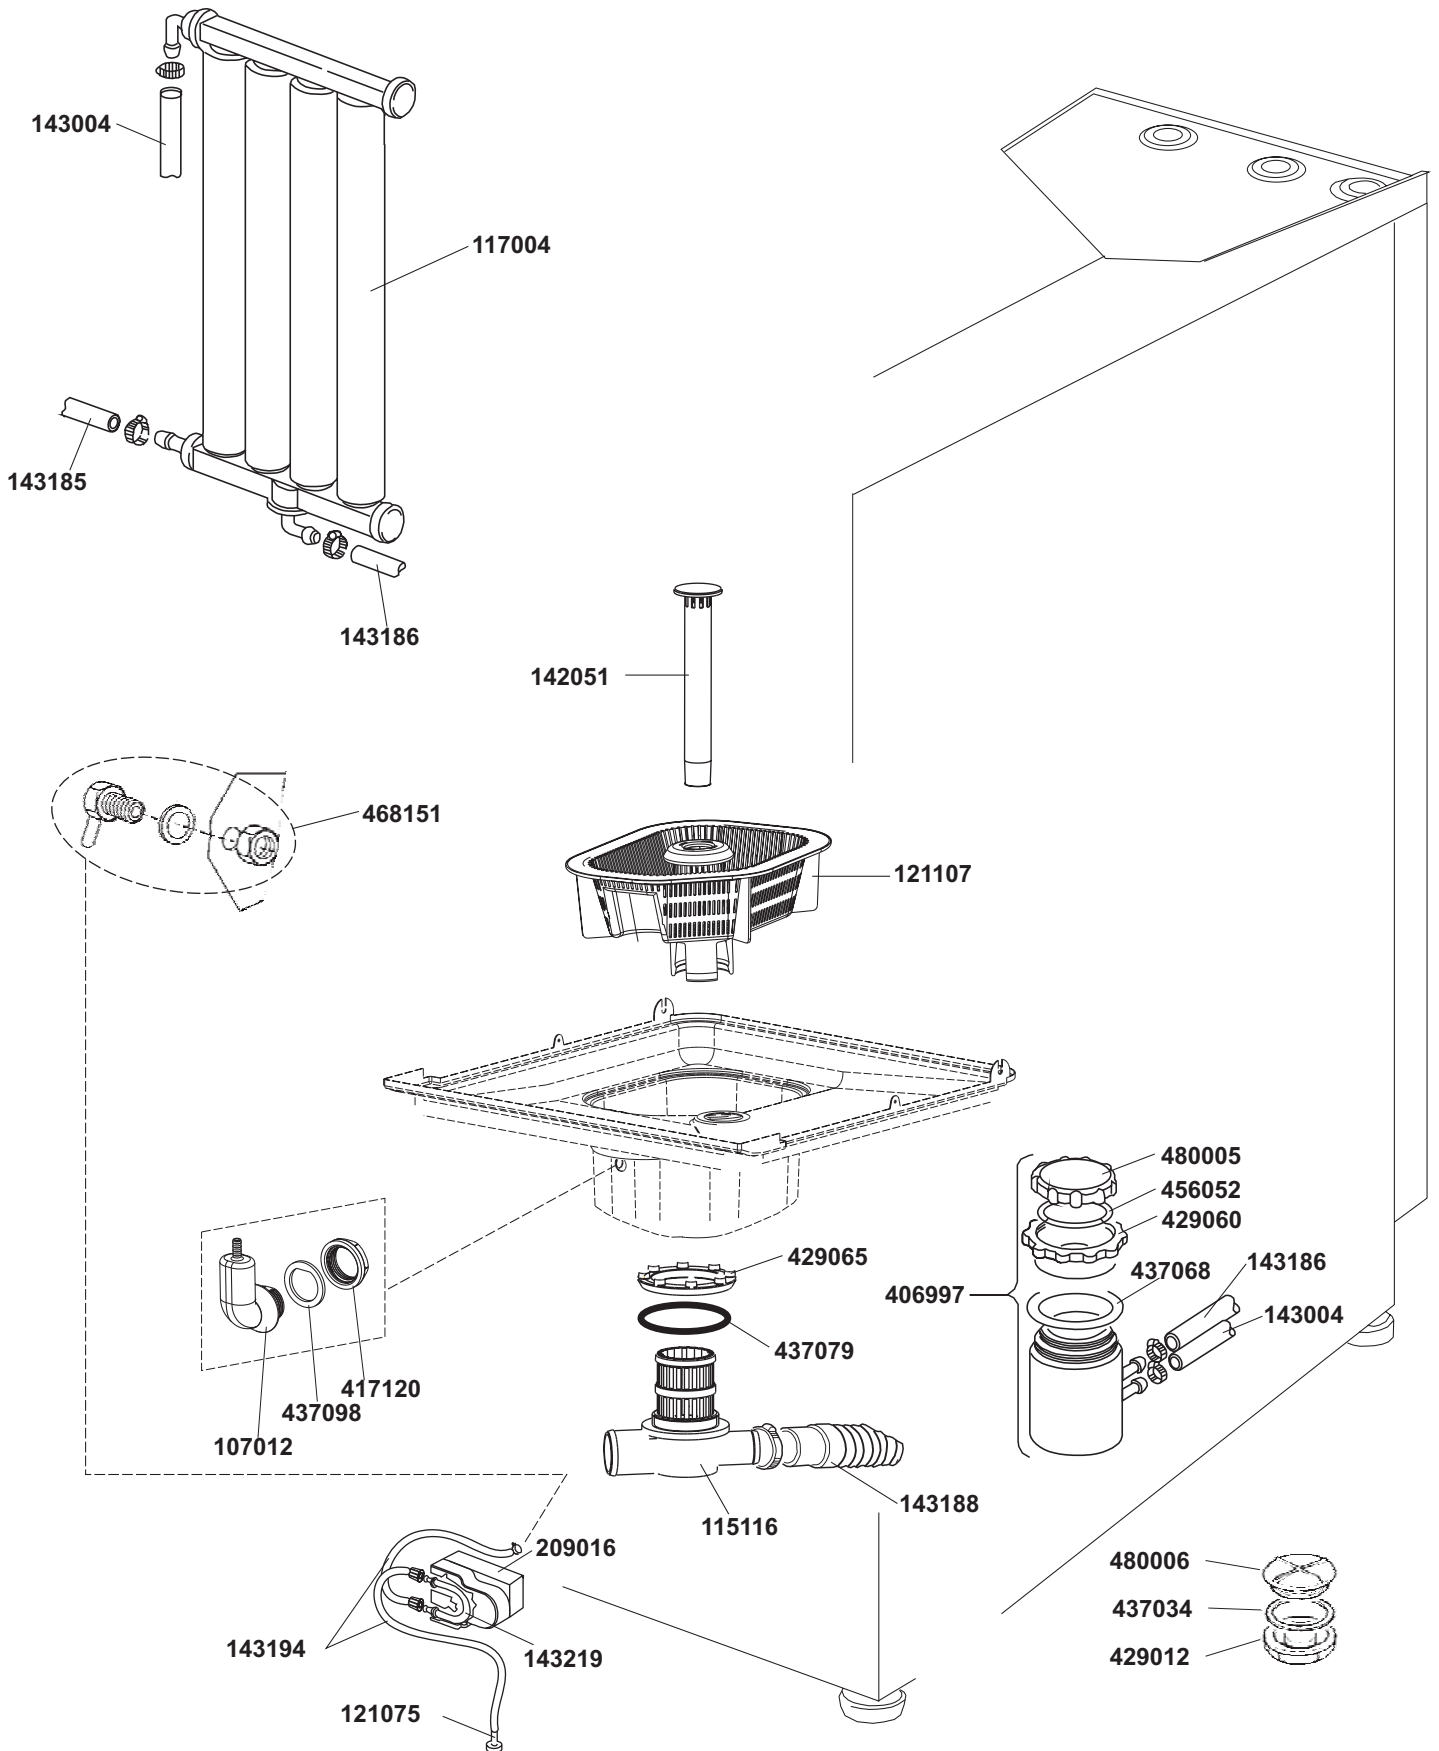

COLGED

**SPARE PARTS CATALOGUE
ERSATZTEILKATALOG
CATALOGUE PIECES DETACHEES
CATALOGO PARTI RICAMBIO
CATALOGO DE PIEZAS DE RECAMBIO
CATALOGO PEÇAS DE REPOSICAO**

GL42

23-01-2006

1

OPTIONAL *

*OPTIONAL

130993
130990 (60Hz)