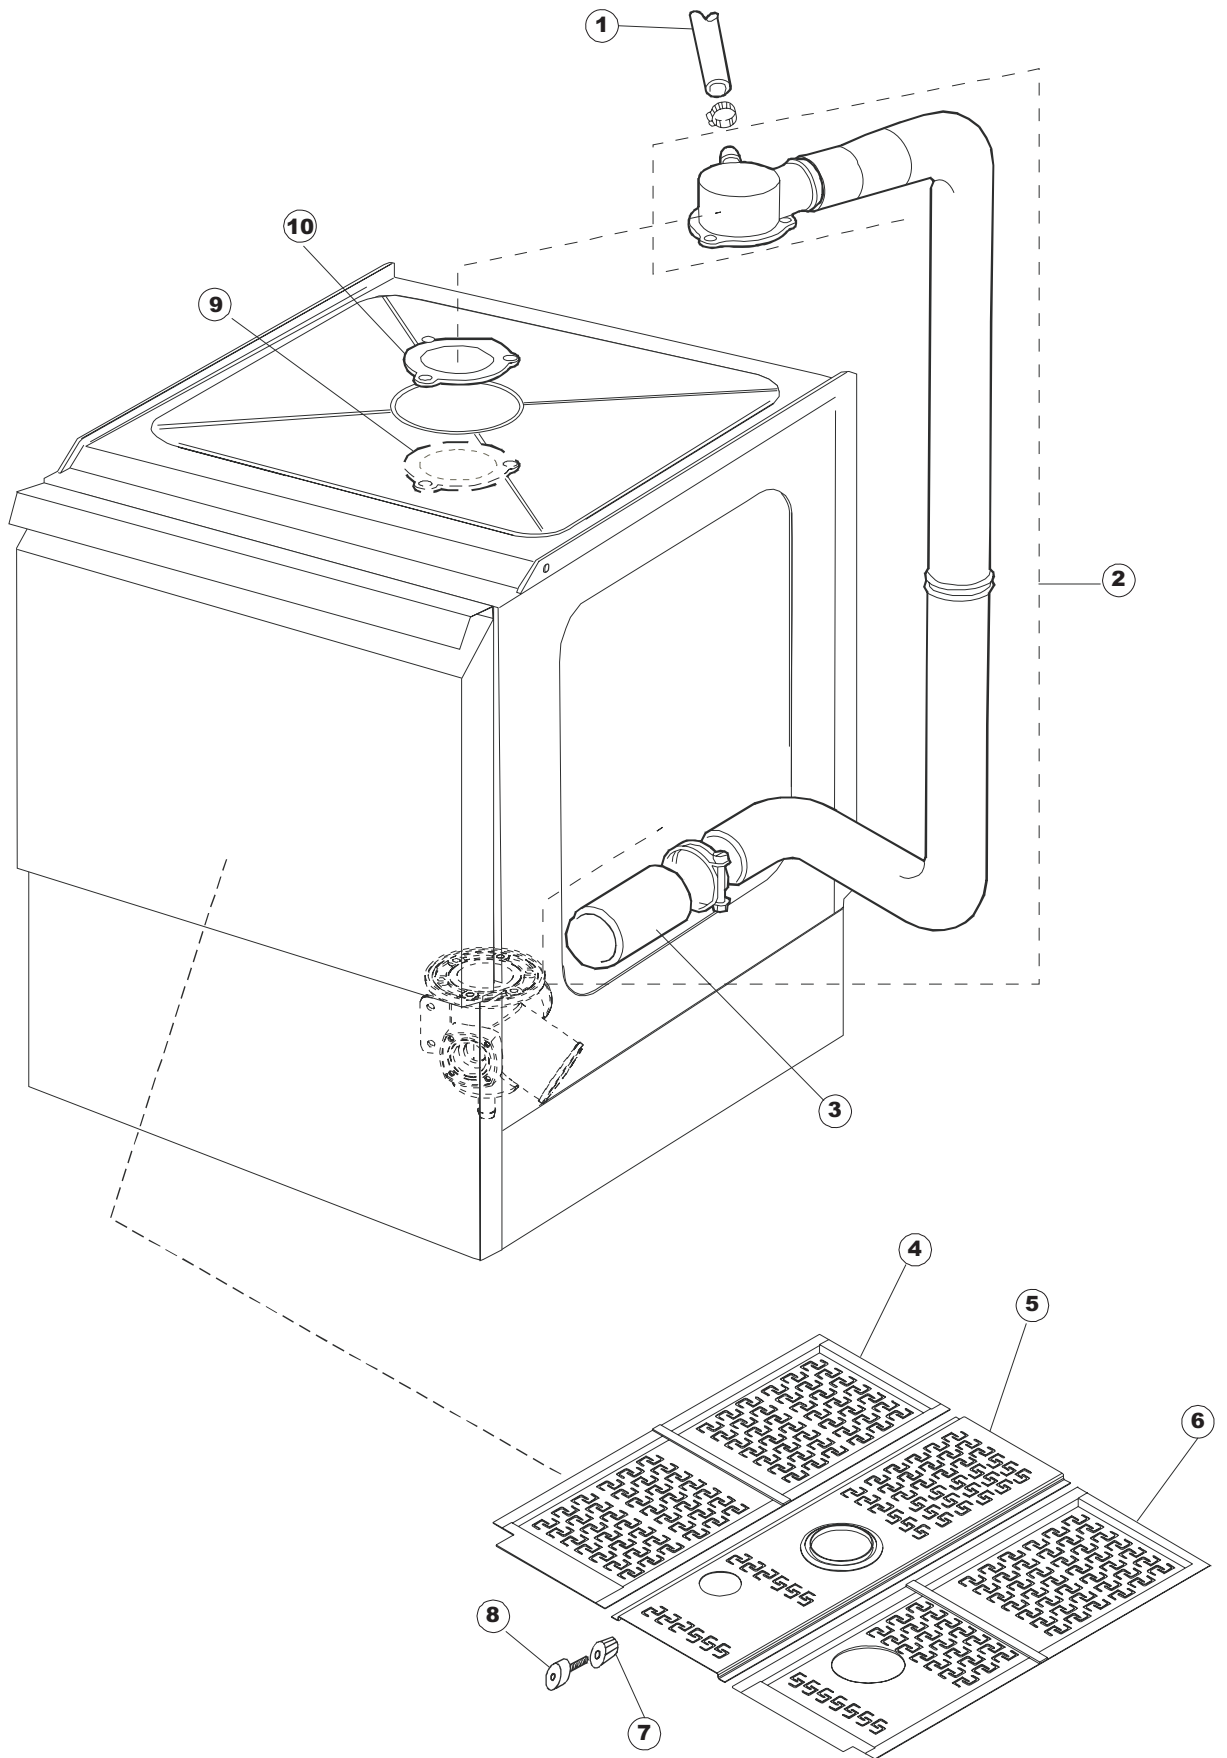

# 6

**T 175**

(\*) Ricambio consigliato.

Pagina	Posizione	Codice ricambio	Vecchio codice	Descrizione
1	1	004148		NON A LISTINO
1	2	480102	REB480102	TAPPO SINISTRA MANIGLIA
1	3	480101	REB480101	TAPPO DESTRO MANIGLIA
1	4	025595		PANNELLO COMANDI ONYX 50.CPL.
1	5	417041	REB417041	DADO BATTUTA SPORTELLO
1	6	307003	REB307003	BATTUTA DADO ASTA SPORTELLO
1	7	304021	REB304021	ASTA TIRANTE SPORTELLO PER LAVASTOVIGLIE
1	8	325036	REB325036	PERNO PER CERNIERA SPORTELLO PER
1	9	311026		CERNIERA PORTA DX 50 MISTRAL
1	10	999108	REB999108	SET PER MICROINTERRUTTORE PORTA
1	11	35070		MOLLA A GAS
1	12	999225		GRUPPO MANOVELLA 50 MISTRAL/ONYX
1	13	437094		GUARNIZIONE PORTA - V-RING
1	14	449049		MOLLA ASTA PORTA POST.I=130 CL.3
1	15	311027		CERNIERA PORTA SX 50 MISTRAL
1	16	437095		GUARNIZIONE PORTA - MISTRAL 51
1	17	033425		SQUADRA FISSA GUARN.PORTA 50 P.B.
1	18	022143		NON A LISTINO
1	19	425007	REB425007	PIASTR.FISSAGGIO A CULLA - NYLON NEUTRO
1	20	021110		FIANCO SX.50 P.B.
1	21	459004	REB459004	PASSACAVO PER POMPA DI SCARICO
1	22	459006	REB459006	PASSACAVO D INT 9 D EST 16
1	23	021109		FIANCO DX.50 P.B.
1	24	015041	REB015041	GUIDA CESTELLO
1	25	480057	REB480057	TAPPO IN GOMMA D.14
1	26	461019	REB461019	PIEDINO ESAGONALE REGOLABILE PER LAVA-
1	27	029473		SPORTELLO
1	28	012303		NON A LISTINO
2	1	211009		CAVO FLAT 10 VIE X PULS.SOFT TOUCH GET 5
2	2	419036		DISTANZIALI SCHEDA
2	3	417119		DADO
2	4	214104		PROTEZ.PULSANTIERA TERMOFORMATATA