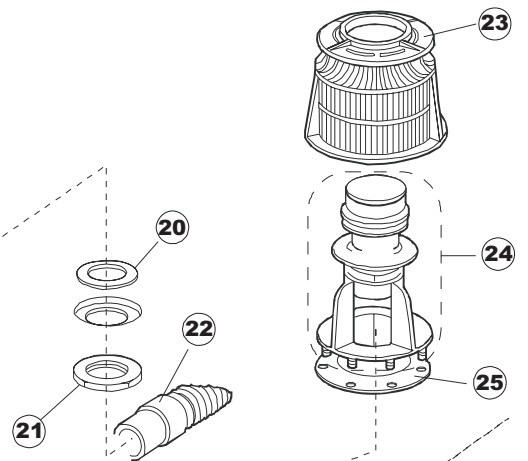

# 1

\* OPTIONAL

\*Pompa scarico  
\*Drain Pump | \*Optional

TAV. 7

\*Optional

# 6

**T 175**

(\*) Ricambio consigliato.

Pagina	Posizione	Codice ricambio	Vecchio codice	Descrizione
1	1	004148		NON A LISTINO
1	2	480102	REB480102	TAPPO SINISTRA MANIGLIA
1	3	480101	REB480101	TAPPO DESTRO MANIGLIA
1	4	025595		PANNELLO COMANDI ONYX 50.CPL.
1	5	417041	REB417041	DADO BATTUTA SPORTELLO
1	6	307003	REB307003	BATTUTA DADO ASTA SPORTELLO
1	7	304021	REB304021	ASTA TIRANTE SPORTELLO PER LAVASTOVIGLIE
1	8	325036	REB325036	PERNO PER CERNIERA SPORTELLO PER
1	9	311026		CERNIERA PORTA DX 50 MISTRAL
1	10	999108	REB999108	SET PER MICROINTERRUTTORE PORTA
1	11	35070		MOLLA A GAS
1	12	999225		GRUPPO MANOVELLA 50 MISTRAL/ONYX
1	13	437094		GUARNIZIONE PORTA - V-RING
1	14	449049		MOLLA ASTA PORTA POST.I=130 CL.3
1	15	311027		CERNIERA PORTA SX 50 MISTRAL
1	16	437095		GUARNIZIONE PORTA - MISTRAL 51
1	17	033425		SQUADRA FISSA GUARN.PORTA 50 P.B.
1	18	022143		NON A LISTINO
1	19	425007	REB425007	PIASTR.FISSAGGIO A CULLA - NYLON NEUTRO
1	20	021110		FIANCO SX.50 P.B.
1	21	459004	REB459004	PASSACAVO PER POMPA DI SCARICO
1	22	459006	REB459006	PASSACAVO D INT 9 D EST 16
1	23	021109		FIANCO DX.50 P.B.
1	24	015041	REB015041	GUIDA CESTELLO
1	25	480057	REB480057	TAPPO IN GOMMA D.14
1	26	461019	REB461019	PIEDINO ESAGONALE REGOLABILE PER LAVA-
1	27	029473		SPORTELLO
1	28	012303		NON A LISTINO
2	1	211009		CAVO FLAT 10 VIE X PULS.SOFT TOUCH GET 5
2	2	419036		DISTANZIALI SCHEDA
2	3	417119		DADO
2	4	214104		PROTEZ.PULSANTIERA TERMOFORMATATA

(\*) Ricambio consigliato.

Pagina	Posizione	Codice ricambio	Vecchio codice	Descrizione
7	10	124053		GIRANTE ELETTROPOMPA
7	11	116019	REB116019	CHIOCCIOLA ELETTROPOMPA
7	12	314001	REB314001	CUSCINETTO PER POMPA DI LAVAGGIO