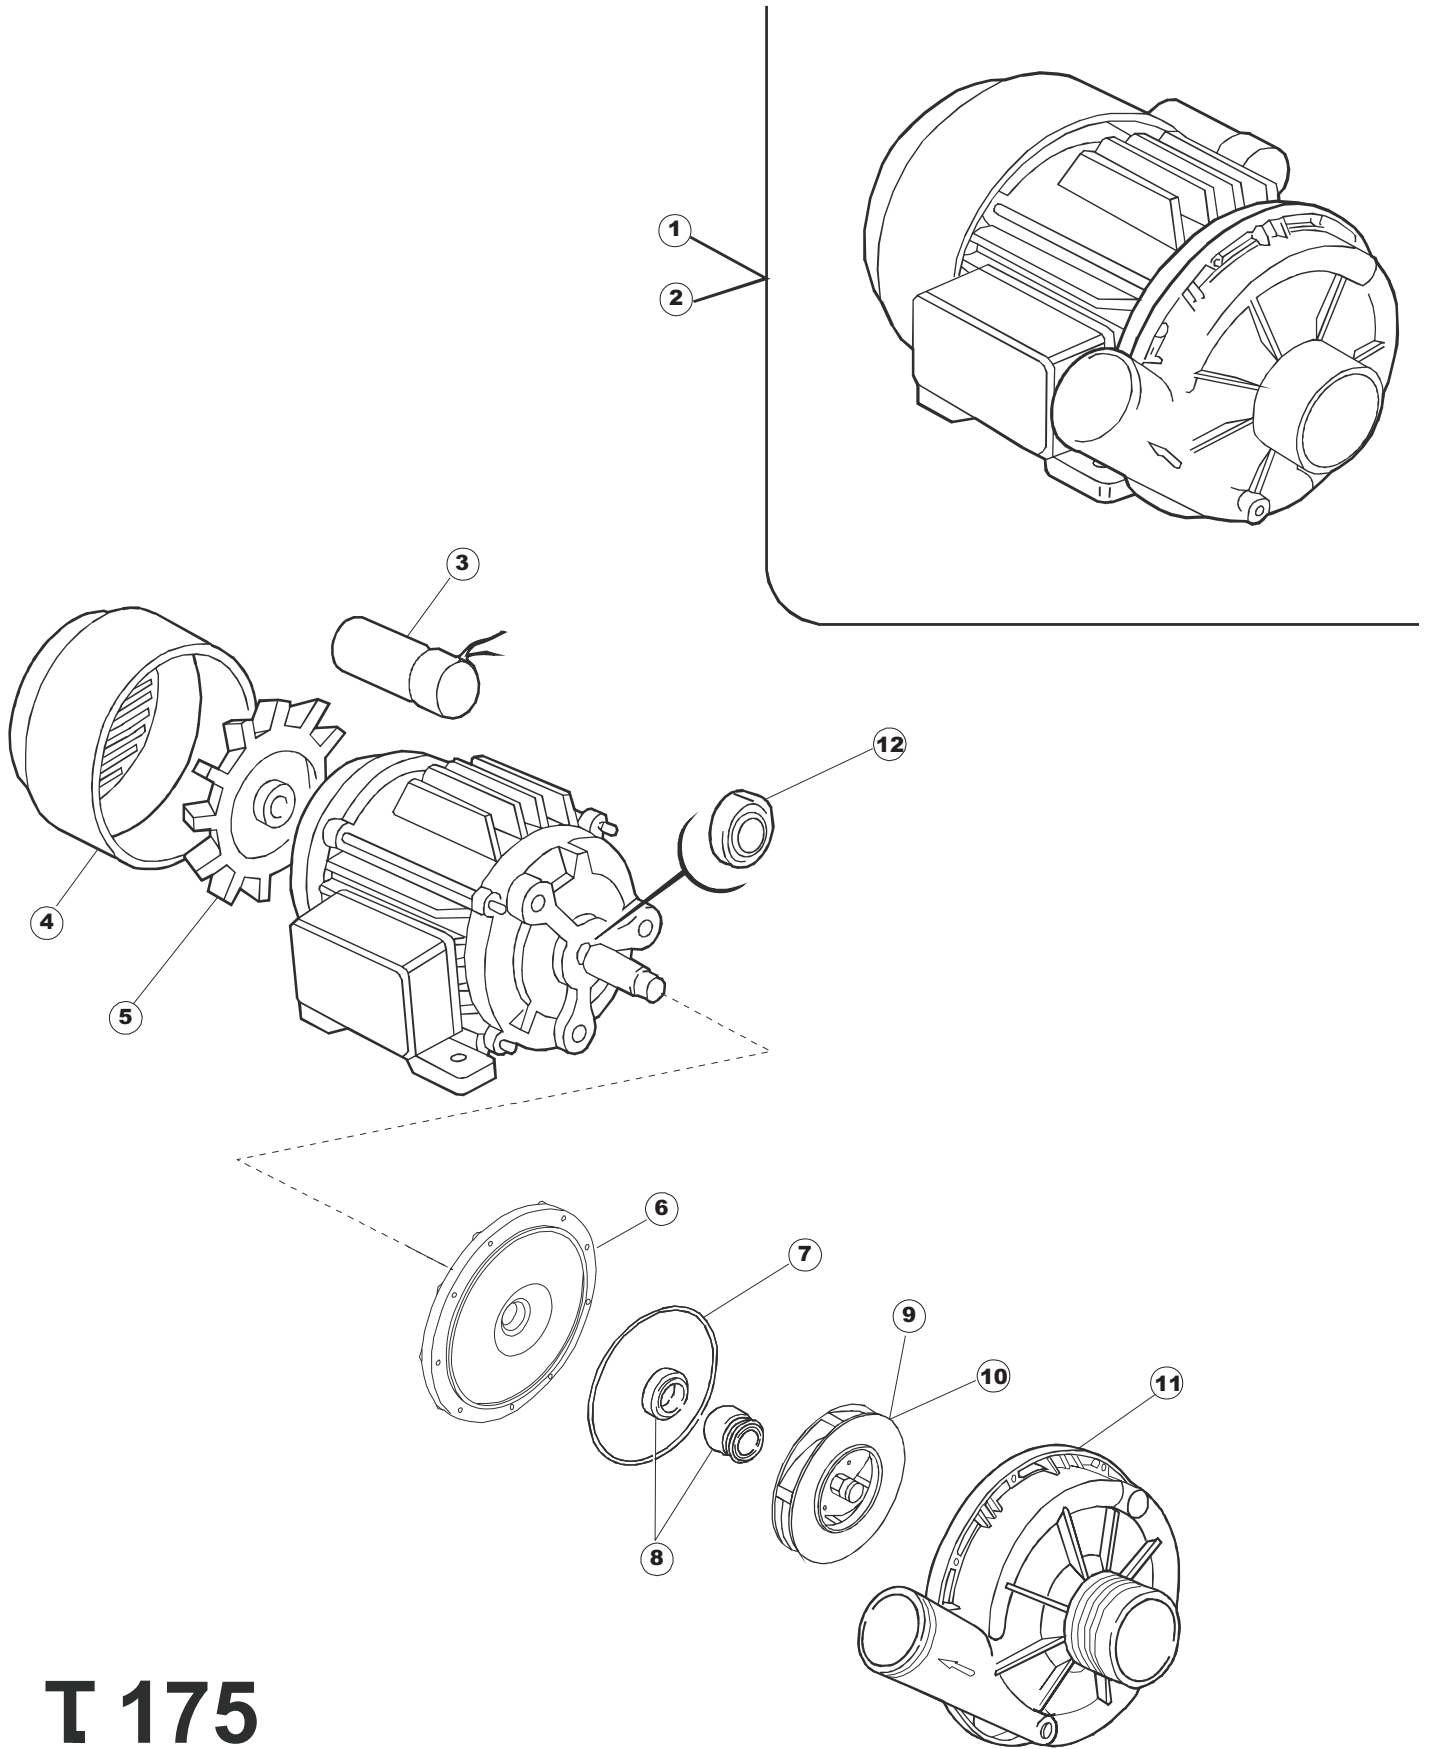

# 6

**T 175**

(\*) Ricambio consigliato.

Pagina	Posizione	Codice ricambio	Vecchio codice	Descrizione
1	1	004148		NON A LISTINO
1	2	480102	REB480102	TAPPO SINISTRA MANIGLIA
1	3	480101	REB480101	TAPPO DESTRO MANIGLIA
1	4	025595		PANNELLO COMANDI ONYX 50.CPL.
1	5	417041	REB417041	DADO BATTUTA SPORTELLO
1	6	307003	REB307003	BATTUTA DADO ASTA SPORTELLO
1	7	304021	REB304021	ASTA TIRANTE SPORTELLO PER LAVASTOVIGLIE
1	8	325036	REB325036	PERNO PER CERNIERA SPORTELLO PER
1	9	311026		CERNIERA PORTA DX 50 MISTRAL
1	10	999108	REB999108	SET PER MICROINTERRUTTORE PORTA
1	11	35070		MOLLA A GAS
1	12	999225		GRUPPO MANOVELLA 50 MISTRAL/ONYX
1	13	437094		GUARNIZIONE PORTA - V-RING
1	14	449049		MOLLA ASTA PORTA POST.I=130 CL.3
1	15	311027		CERNIERA PORTA SX 50 MISTRAL
1	16	437095		GUARNIZIONE PORTA - MISTRAL 51
1	17	033425		SQUADRA FISSA GUARN.PORTA 50 P.B.
1	18	022143		NON A LISTINO
1	19	425007	REB425007	PIASTR.FISSAGGIO A CULLA - NYLON NEUTRO
1	20	021110		FIANCO SX.50 P.B.
1	21	459004	REB459004	PASSACAVO PER POMPA DI SCARICO
1	22	459006	REB459006	PASSACAVO D INT 9 D EST 16
1	23	021109		FIANCO DX.50 P.B.
1	24	015041	REB015041	GUIDA CESTELLO
1	25	480057	REB480057	TAPPO IN GOMMA D.14
1	26	461019	REB461019	PIEDINO ESAGONALE REGOLABILE PER LAVA-
1	27	029473		SPORTELLO
1	28	012303		NON A LISTINO
2	1	211009		CAVO FLAT 10 VIE X PULS.SOFT TOUCH GET 5
2	2	419036		DISTANZIALI SCHEDA
2	3	417119		DADO
2	4	214104		PROTEZ.PULSANTIERA TERMOFORMATATA