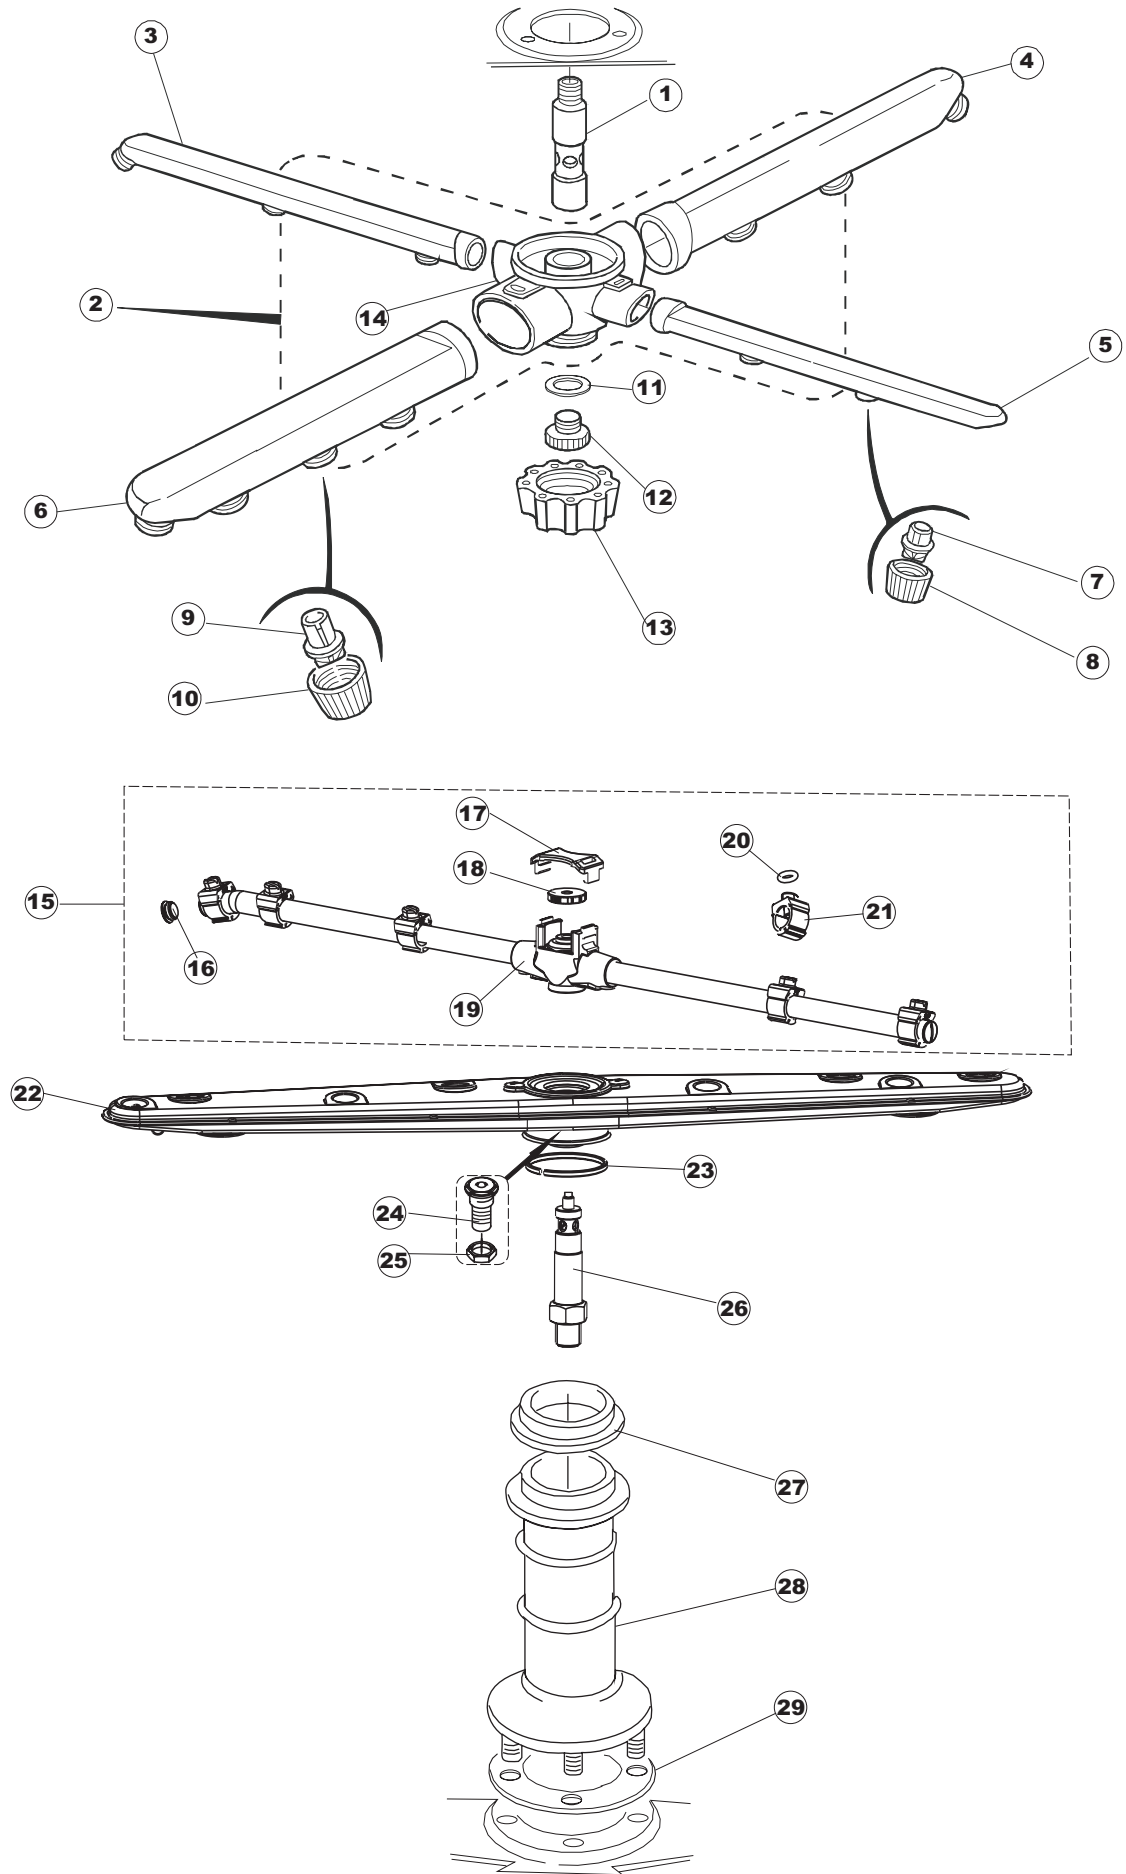

# 6

**T 175**

(\*) Ricambio consigliato.

Pagina	Posizione	Codice ricambio	Vecchio codice	Descrizione
1	1	004148		NON A LISTINO
1	2	480102	REB480102	TAPPO SINISTRA MANIGLIA
1	3	480101	REB480101	TAPPO DESTRO MANIGLIA
1	4	025595		PANNELLO COMANDI ONYX 50.CPL.
1	5	417041	REB417041	DADO BATTUTA SPORTELLO
1	6	307003	REB307003	BATTUTA DADO ASTA SPORTELLO
1	7	304021	REB304021	ASTA TIRANTE SPORTELLO PER LAVASTOVIGLIE
1	8	325036	REB325036	PERNO PER CERNIERA SPORTELLO PER
1	9	311026		CERNIERA PORTA DX 50 MISTRAL
1	10	999108	REB999108	SET PER MICROINTERRUTTORE PORTA
1	11	35070		MOLLA A GAS
1	12	999225		GRUPPO MANOVELLA 50 MISTRAL/ONYX
1	13	437094		GUARNIZIONE PORTA - V-RING
1	14	449049		MOLLA ASTA PORTA POST.I=130 CL.3
1	15	311027		CERNIERA PORTA SX 50 MISTRAL
1	16	437095		GUARNIZIONE PORTA - MISTRAL 51
1	17	033425		SQUADRA FISSA GUARN.PORTA 50 P.B.
1	18	022143		NON A LISTINO
1	19	425007	REB425007	PIASTR.FISSAGGIO A CULLA - NYLON NEUTRO
1	20	021110		FIANCO SX.50 P.B.
1	21	459004	REB459004	PASSACAVO PER POMPA DI SCARICO
1	22	459006	REB459006	PASSACAVO D INT 9 D EST 16
1	23	021109		FIANCO DX.50 P.B.
1	24	015041	REB015041	GUIDA CESTELLO
1	25	480057	REB480057	TAPPO IN GOMMA D.14
1	26	461019	REB461019	PIEDINO ESAGONALE REGOLABILE PER LAVA-
1	27	029473		SPORTELLO
1	28	012303		NON A LISTINO
2	1	211009		CAVO FLAT 10 VIE X PULS.SOFT TOUCH GET 5
2	2	419036		DISTANZIALI SCHEDA
2	3	417119		DADO
2	4	214104		PROTEZ.PULSANTIERA TERMOFORMATATA