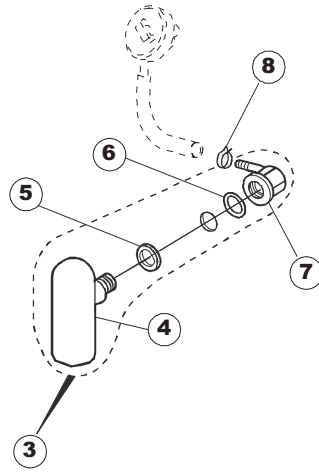

# 1

\* OPTIONAL

\*Pompa scarico  
\*Drain Pump | \*Optional

TAV. 7

\*Optional

# 6

**T 175**

(\*) Ricambio consigliato.

Pagina	Posizione	Codice ricambio	Vecchio codice	Descrizione
1	1	004148		NON A LISTINO
1	2	480102	REB480102	TAPPO SINISTRA MANIGLIA
1	3	480101	REB480101	TAPPO DESTRO MANIGLIA
1	4	025595		PANNELLO COMANDI ONYX 50.CPL.
1	5	417041	REB417041	DADO BATTUTA SPORTELLO
1	6	307003	REB307003	BATTUTA DADO ASTA SPORTELLO
1	7	304021	REB304021	ASTA TIRANTE SPORTELLO PER LAVASTOVIGLIE
1	8	325036	REB325036	PERNO PER CERNIERA SPORTELLO PER
1	9	311026		CERNIERA PORTA DX 50 MISTRAL
1	10	999108	REB999108	SET PER MICROINTERRUTTORE PORTA
1	11	35070		MOLLA A GAS
1	12	999225		GRUPPO MANOVELLA 50 MISTRAL/ONYX
1	13	437094		GUARNIZIONE PORTA - V-RING
1	14	449049		MOLLA ASTA PORTA POST.I=130 CL.3
1	15	311027		CERNIERA PORTA SX 50 MISTRAL
1	16	437095		GUARNIZIONE PORTA - MISTRAL 51
1	17	033425		SQUADRA FISSA GUARN.PORTA 50 P.B.
1	18	022143		NON A LISTINO
1	19	425007	REB425007	PIASTR.FISSAGGIO A CULLA - NYLON NEUTRO
1	20	021110		FIANCO SX.50 P.B.
1	21	459004	REB459004	PASSACAVO PER POMPA DI SCARICO
1	22	459006	REB459006	PASSACAVO D INT 9 D EST 16
1	23	021109		FIANCO DX.50 P.B.
1	24	015041	REB015041	GUIDA CESTELLO
1	25	480057	REB480057	TAPPO IN GOMMA D.14
1	26	461019	REB461019	PIEDINO ESAGONALE REGOLABILE PER LAVA-
1	27	029473		SPORTELLO
1	28	012303		NON A LISTINO
2	1	211009		CAVO FLAT 10 VIE X PULS.SOFT TOUCH GET 5
2	2	419036		DISTANZIALI SCHEDA
2	3	417119		DADO
2	4	214104		PROTEZ.PULSANTIERA TERMOFORMATATA

(\*) Ricambio consigliato.

Pagina	Posizione	Codice ricambio	Vecchio codice	Descrizione
7	10	124053		GIRANTE ELETTROPOMPA
7	11	116019	REB116019	CHIOCCIOLA ELETTROPOMPA
7	12	314001	REB314001	CUSCINETTO PER POMPA DI LAVAGGIO