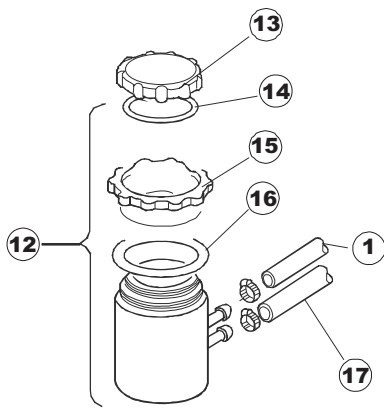

# 1

\* OPTIONAL

\*Pompa scarico  
\*Drain Pump | \*Optional

TAV. 7

\*Optional

# 6

**T 175**

(\*) Ricambio consigliato.

Pagina	Posizione	Codice ricambio	Vecchio codice	Descrizione
1	1	004148		NON A LISTINO
1	2	480102	REB480102	TAPPO SINISTRA MANIGLIA
1	3	480101	REB480101	TAPPO DESTRO MANIGLIA
1	4	025595		PANNELLO COMANDI ONYX 50.CPL.
1	5	417041	REB417041	DADO BATTUTA SPORTELLO
1	6	307003	REB307003	BATTUTA DADO ASTA SPORTELLO
1	7	304021	REB304021	ASTA TIRANTE SPORTELLO PER LAVASTOVIGLIE
1	8	325036	REB325036	PERNO PER CERNIERA SPORTELLO PER
1	9	311026		CERNIERA PORTA DX 50 MISTRAL
1	10	999108	REB999108	SET PER MICROINTERRUTTORE PORTA
1	11	35070		MOLLA A GAS
1	12	999225		GRUPPO MANOVELLA 50 MISTRAL/ONYX
1	13	437094		GUARNIZIONE PORTA - V-RING
1	14	449049		MOLLA ASTA PORTA POST.I=130 CL.3
1	15	311027		CERNIERA PORTA SX 50 MISTRAL
1	16	437095		GUARNIZIONE PORTA - MISTRAL 51
1	17	033425		SQUADRA FISSA GUARN.PORTA 50 P.B.
1	18	022143		NON A LISTINO
1	19	425007	REB425007	PIASTR.FISSAGGIO A CULLA - NYLON NEUTRO
1	20	021110		FIANCO SX.50 P.B.
1	21	459004	REB459004	PASSACAVO PER POMPA DI SCARICO
1	22	459006	REB459006	PASSACAVO D INT 9 D EST 16
1	23	021109		FIANCO DX.50 P.B.
1	24	015041	REB015041	GUIDA CESTELLO
1	25	480057	REB480057	TAPPO IN GOMMA D.14
1	26	461019	REB461019	PIEDINO ESAGONALE REGOLABILE PER LAVA-
1	27	029473		SPORTELLO
1	28	012303		NON A LISTINO
2	1	211009		CAVO FLAT 10 VIE X PULS.SOFT TOUCH GET 5
2	2	419036		DISTANZIALI SCHEDA
2	3	417119		DADO
2	4	214104		PROTEZ.PULSANTIERA TERMOFORMATATA