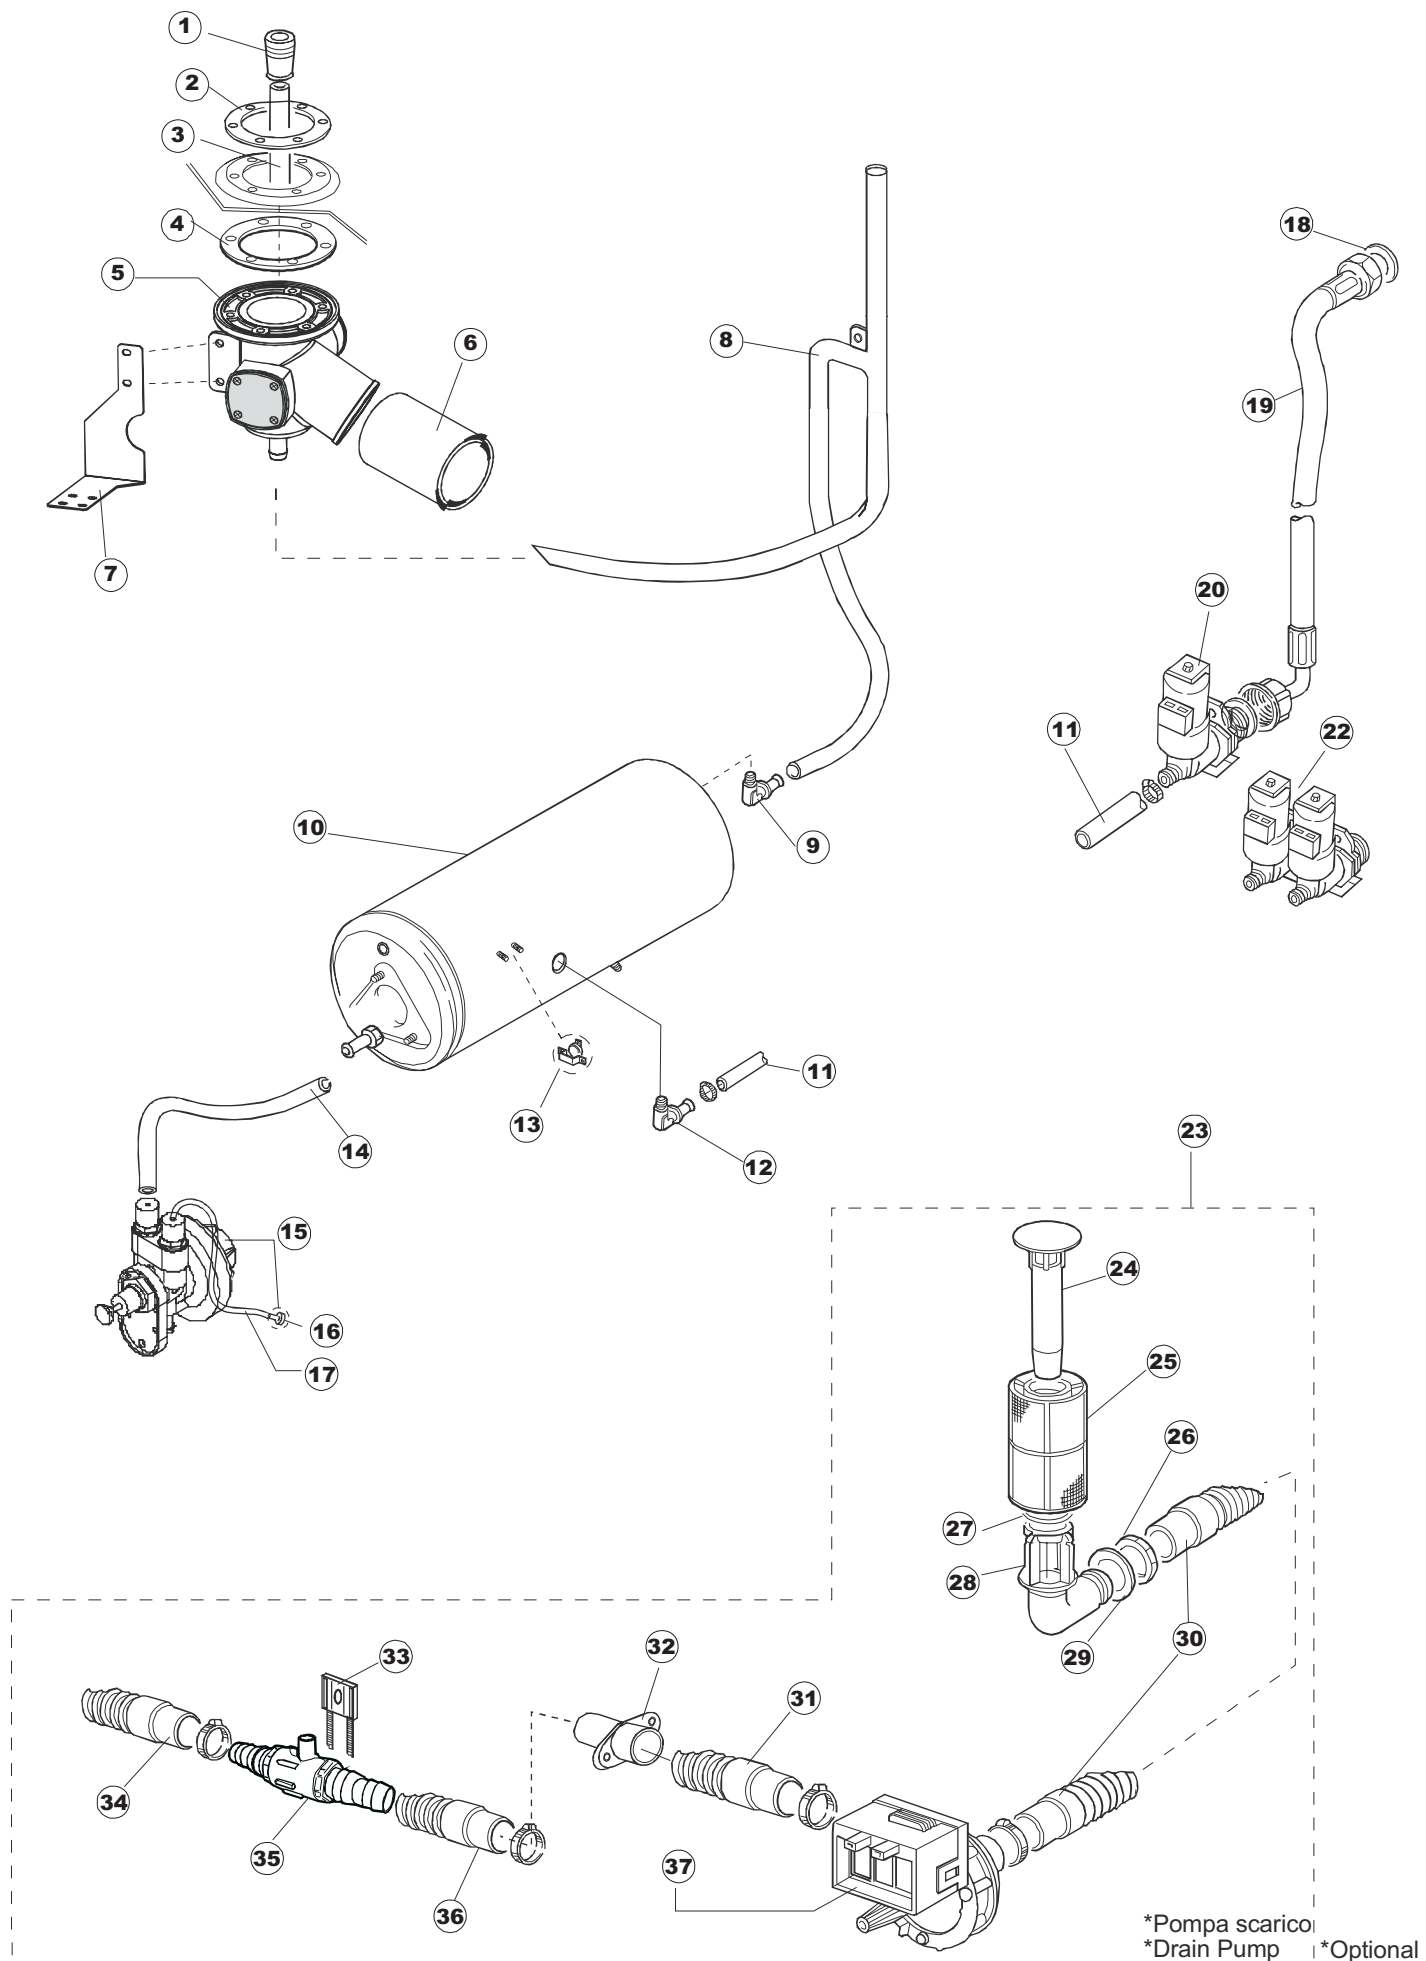

*Pompa scarico
*Drain Pump | *Optional