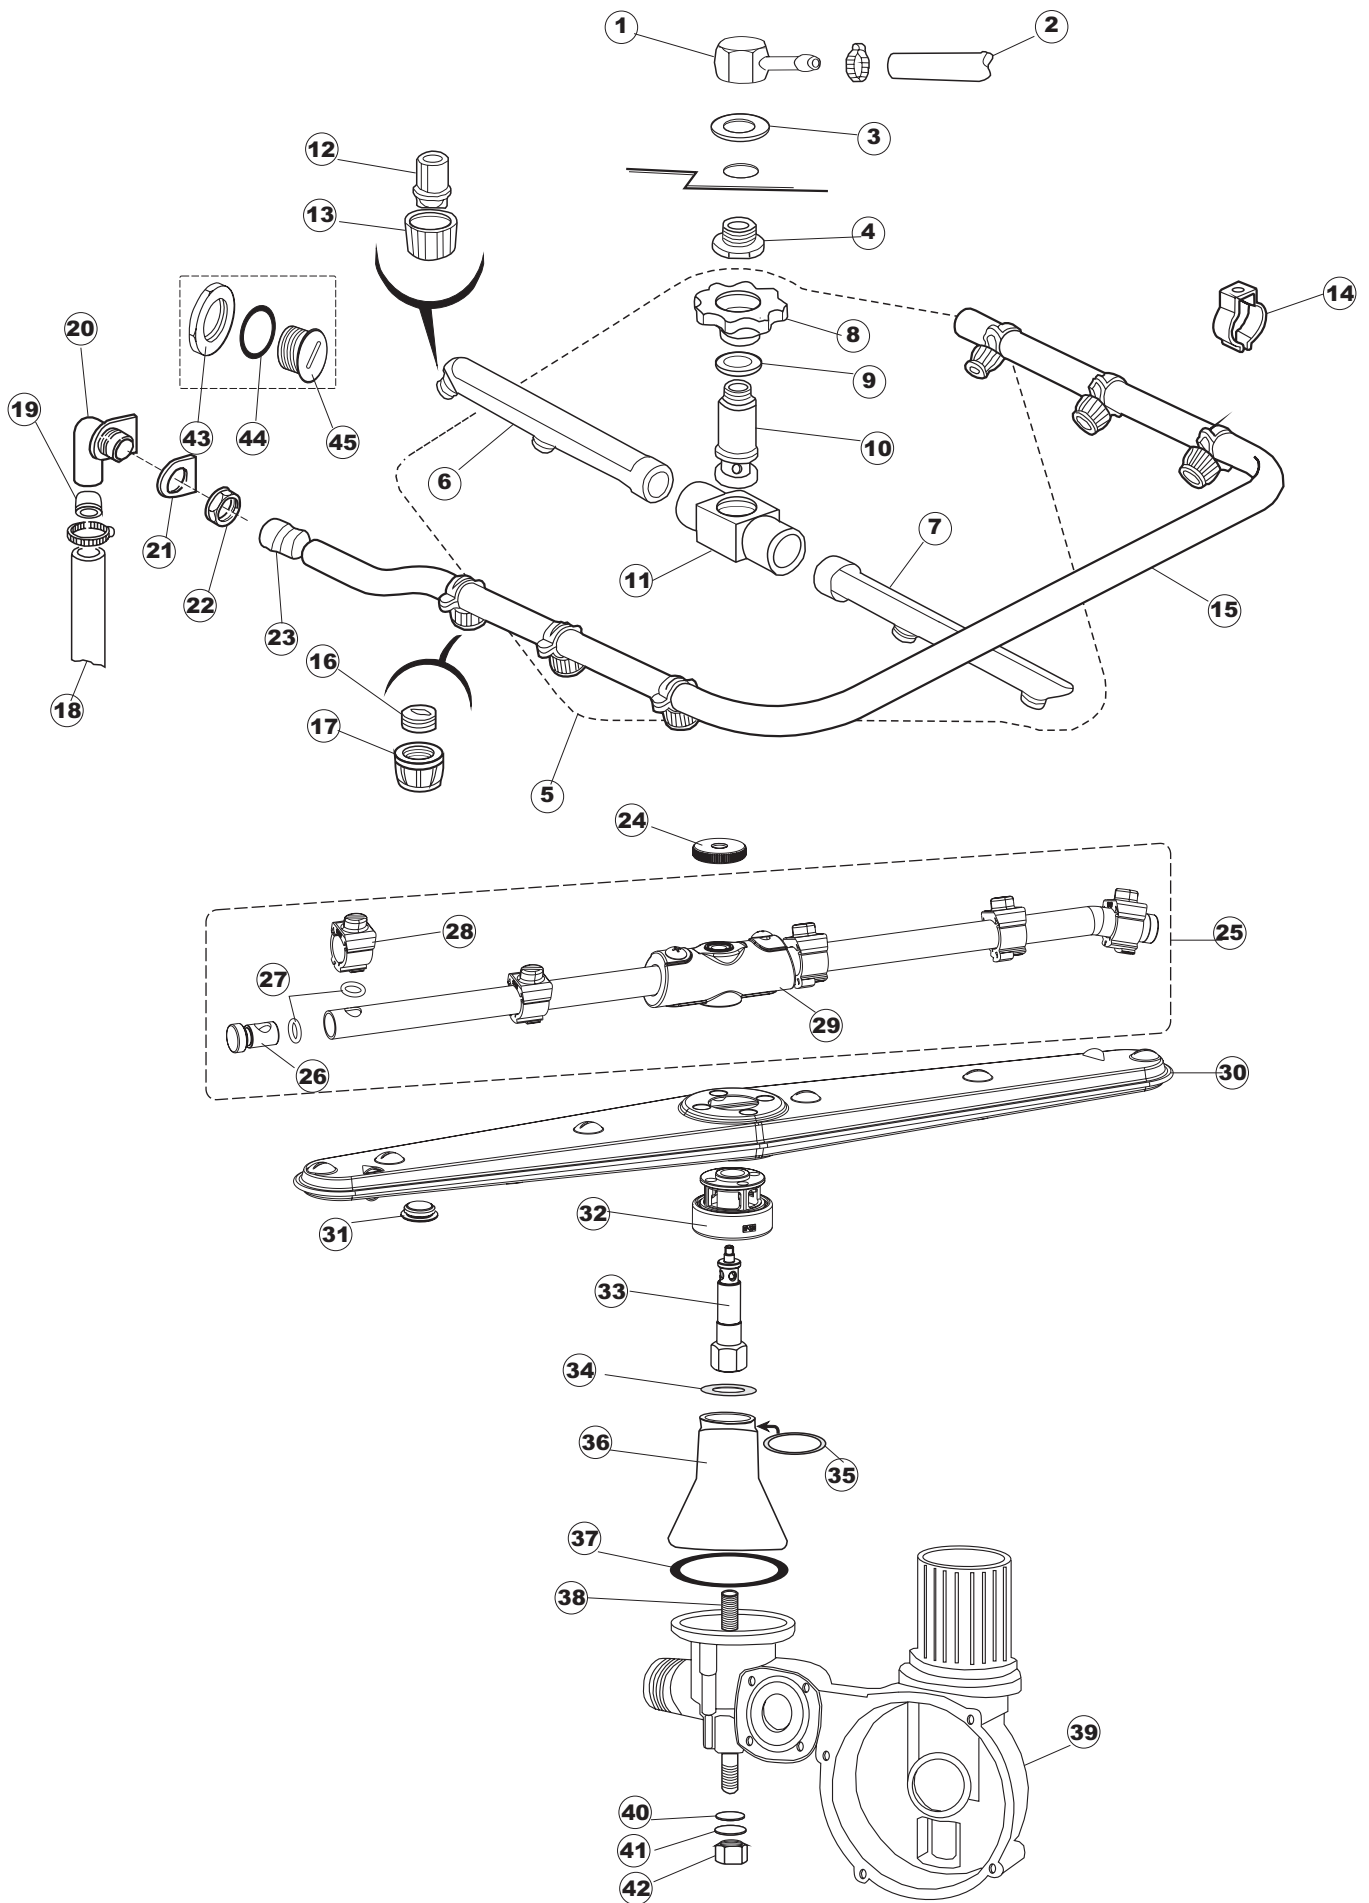

COLGED

**SPARE PARTS CATALOGUE
ERSATZTEILKATALOG
CATALOGUE PIECES DETACHEES
CATALOGO PARTI RICAMBIO
CATALOGO DE PIEZAS DE RECAMBIO
CATALOGO PEÇAS DE REPOSIÇÃO**

Steel 41-41H

17-03-2008

1

4

Pagina	Posizione	Codice	Vecchio codice	Descrizione
1	1	004103	REB004103	CAPPELLO BETA 240
1	2	028078	REB028078	PIASTR. BATTUTA PORTA 40/403
1	3	307005	REB307005	BATTUTA ASTA PORTA - 40
1	4	311008	REB311008	CERNIERA PORTA DX.35/40
1	5	311009	REB311009	CERNIERA PORTA SX.35/40
1	6	325034	REB325034	PERNO CERNIERA PORTA - 40
1	7	022128	REB022128	PANNELLO POSTERIORE 40
1	8	022137		PANNELLO POSTERIORE E40 ALTA PIEG.
1	9	437058	REB437058	GUARNIZIONE PORTA - 40
1	10	033294	REB033294	SQUADRA FISSA GUARNIZ.PORTA 40
1	11	449036	REB449036	MOLLA SERRATURA 11
1	12	329012	REB329012	LING. SERRATURA maggiorata 11
1	13	015039	REB015039	GUIDA CESTO SX.403/40
1	14	015038	REB015038	GUIDA CESTO DX.403/40
1	15	459006	REB459006	PASSACAVO Di9/De16 22
1	16	461010	REB461010	PIEDINO ESAGONALE S621-
1	17	029340	REB029340	PORTA COMPLETA PER LAVABICCHIERI
1	18	029407		PORTA COMPLETA B240 H.CLG
1	19	012256	REB012256	FRONTALINO EST.240 ST./COLGED
2	1	025727		MASCHERINA POLICARBONATO PER LAVASTOVIGLIE
2	2	216025	REB216025	LAMPADA SPIA SERIE 24.5.0.00.04.78
2	3	226095	REB226095	PULSANTE DOPPIO CONTATTO E.35/40
2	4	208011	REB208011	DEVIATORE DOPPIO E.35/40
2	5	226114		CORPO PULS.ELLIT.GRIGIO 7015 D16
2	6	227062		TASTO ELLITTICO CROMATO SERIE D16
2	7	224004	REB224004	PRESSOSTATO - 35/17
2	8	143005	SPG10	TUBO PRESS.TP 5x11 (CASER/15/NL C4N)
2	9	459018		FISSACAVO ELECTRO TERMINAL KADO
2	10	299040	REB299040	SPINA SCHUKO 90^ CABL. l=2.5mt
2	11	80871		MICRO MAGNETICO
2	12	984005	REB984005	GRUPPO CAMPANA PRESSOST.35/40
2	13	468029	REB468029	RACCORDO CAMPANA PRESSOSTATO
2	14	456020	REB456020	OR 3050 R495
2	15	437019	REB437019	GUARNIZIONE CAMP. PRESS. V.M.
2	16	107005	REB107005	CAMPANA PRESS. EB 35/40
2	17	230098	REB230098	RESISTENZA VASCA 600W/230V
2	18	437086	REB437086	GUARNIZIONE RESISTENZA VASCA
2	19	236035	REB236035	TERM.CONTATTO /L.60ø+/-3ø(2611573)
2	20	236047	REB236047	TERM.CONTATTO /S.95ø+/-3ø
2	21	236039	REB236039	TERM-CONTATTO /S-110ø+/-5ø
2	22	236048	REB236048	TERM.CONTATTO /L.80ø+/-3ø(2611354)
2	23	456075		OR 37,47X5,33 NBR
2	24	230113		RESIST.B.2600W/230V FL.PICCOLA P/BULBO
2	25	035045		STAFFA COMP. ELETTRICI E.35/40
2	26	238052	REB238052	TIMER RIGENER.NE 220/240/50
2	27	229023	DER11	RELE` FINDER 60.62 240/50/1
2	28	214077		PROTEZIONE ELETTR.TRASP. 44
2	29	238053	REB238053	TIMER+CONNET.3impulsi 150"
2	30	238075		TIMER 220/240/60HZ - 150"
2	31	209021		DOSAT.PERIST.DETERGENTE REG.
2	32	468151	DZR150NT	RACCORDO ENTRATA SAPONE CPL NM * SALDATO