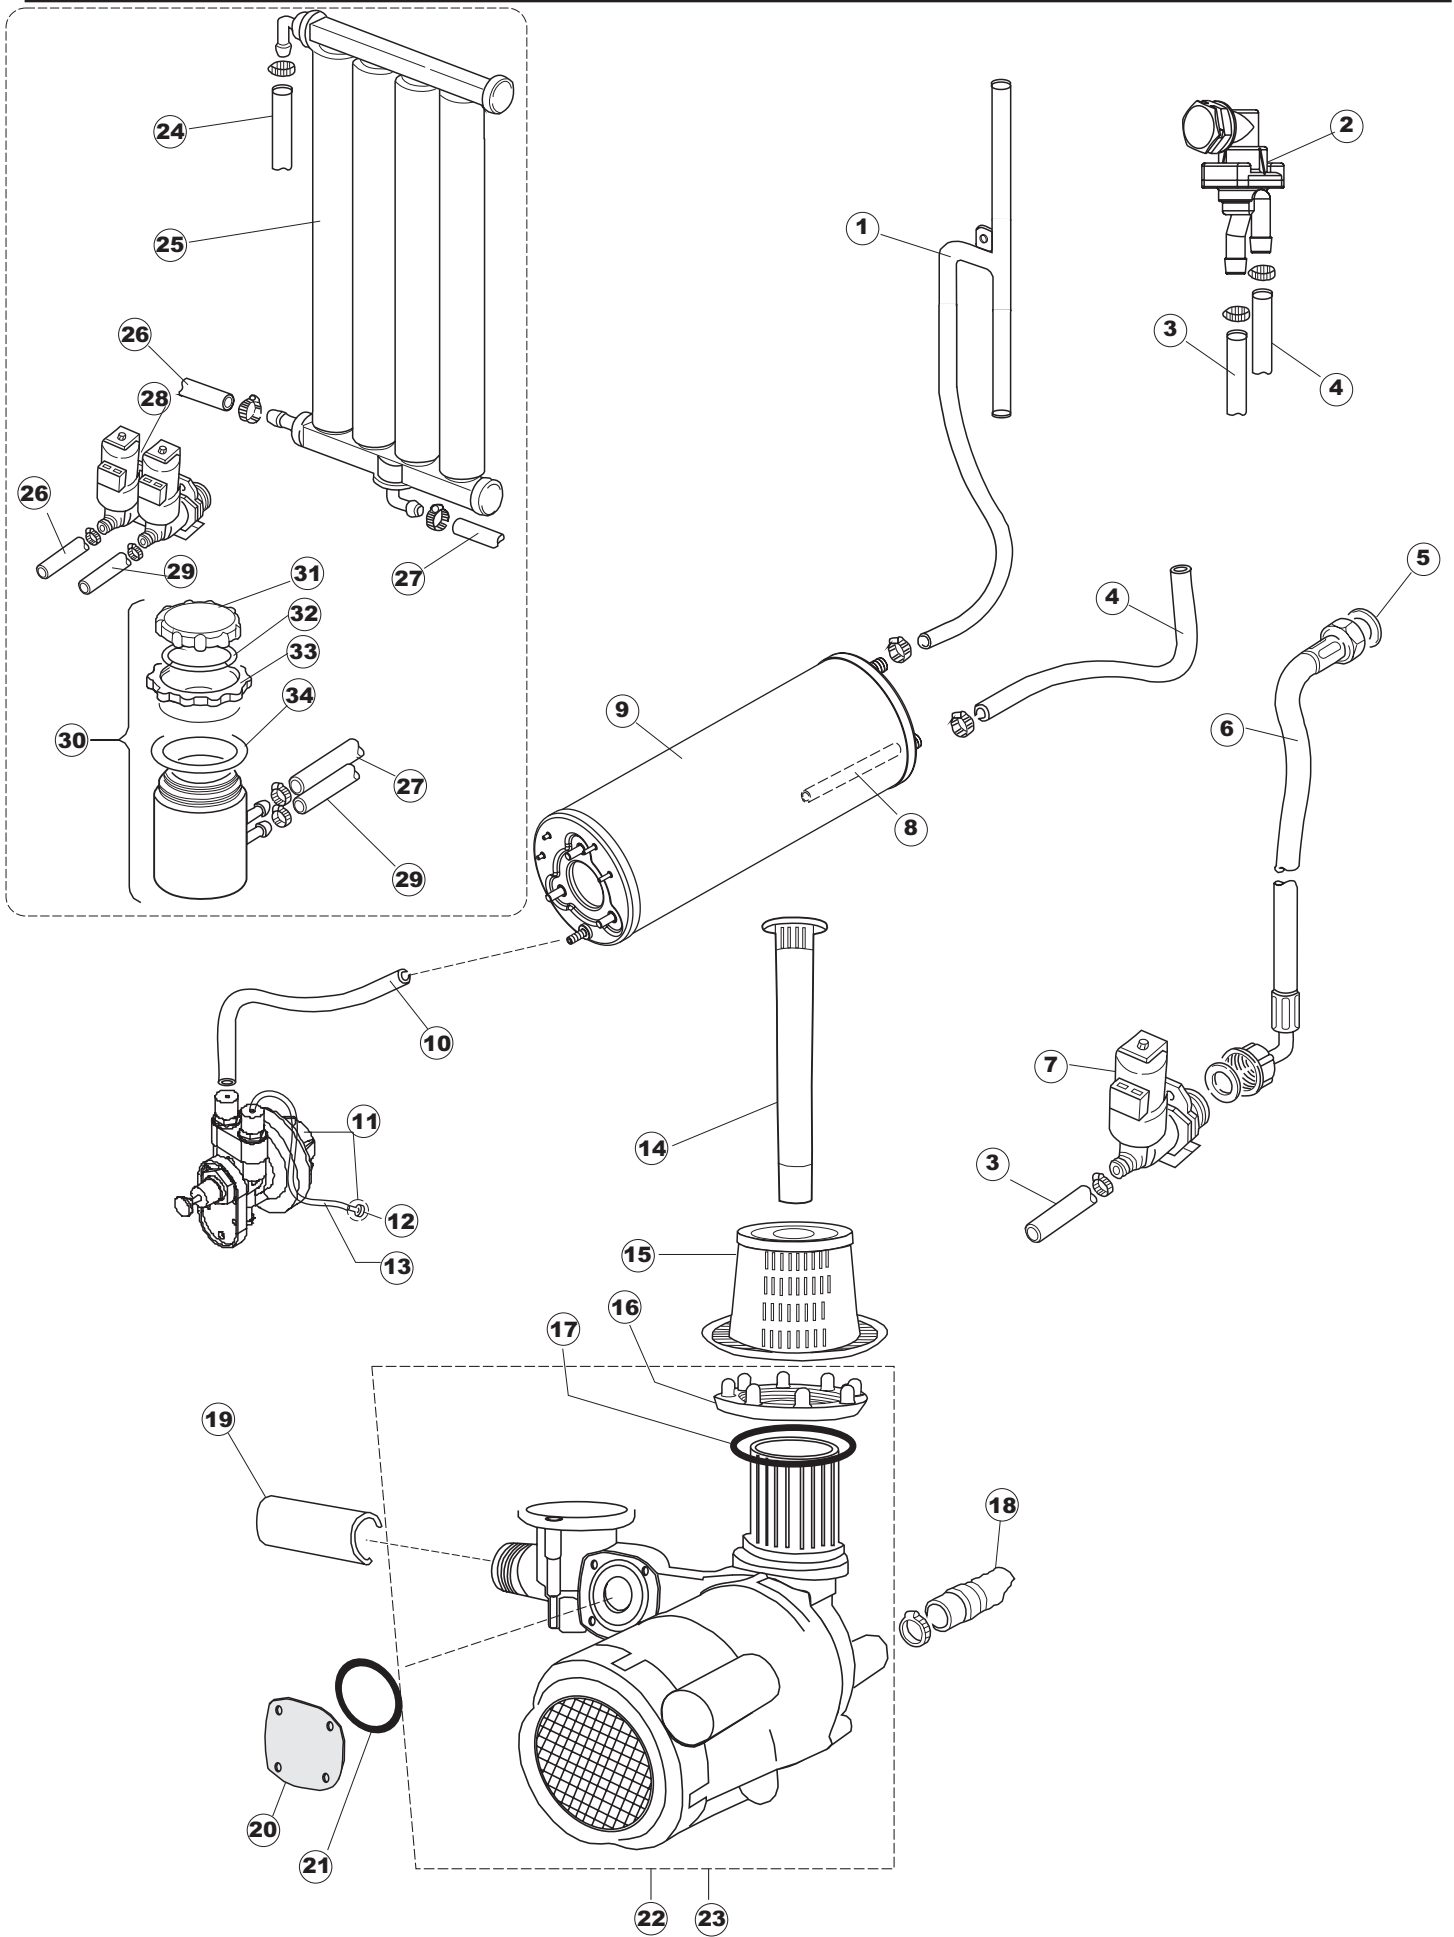

COLGED

**SPARE PARTS CATALOGUE
ERSATZTEILKATALOG
CATALOGUE PIECES DETACHEES
CATALOGO PARTI RICAMBIO
CATALOGO DE PIEZAS DE RECAMBIO
CATALOGO PEÇAS DE REPOSIÇÃO**

Steel 41-41H

17-03-2008

1

4

Pagina	Posizione	Codice	Vecchio codice	Descrizione
1	1	004103	REB004103	CAPPELLO BETA 240
1	2	028078	REB028078	PIASTR. BATTUTA PORTA 40/403
1	3	307005	REB307005	BATTUTA ASTA PORTA - 40
1	4	311008	REB311008	CERNIERA PORTA DX.35/40
1	5	311009	REB311009	CERNIERA PORTA SX.35/40
1	6	325034	REB325034	PERNO CERNIERA PORTA - 40
1	7	022128	REB022128	PANNELLO POSTERIORE 40
1	8	022137		PANNELLO POSTERIORE E40 ALTA PIEG.
1	9	437058	REB437058	GUARNIZIONE PORTA - 40
1	10	033294	REB033294	SQUADRA FISSA GUARNIZ.PORTA 40
1	11	449036	REB449036	MOLLA SERRATURA 11
1	12	329012	REB329012	LING. SERRATURA maggiorata 11
1	13	015039	REB015039	GUIDA CESTO SX.403/40
1	14	015038	REB015038	GUIDA CESTO DX.403/40
1	15	459006	REB459006	PASSACAVO Di9/De16 22
1	16	461010	REB461010	PIEDINO ESAGONALE S621-
1	17	029340	REB029340	PORTA COMPLETA PER LAVABICCHIERI
1	18	029407		PORTA COMPLETA B240 H.CLG
1	19	012256	REB012256	FRONTALINO EST.240 ST./COLGED
2	1	025727		MASCHERINA POLICARBONATO PER LAVASTOVIGLIE
2	2	216025	REB216025	LAMPADA SPIA SERIE 24.5.0.00.04.78
2	3	226095	REB226095	PULSANTE DOPPIO CONTATTO E.35/40
2	4	208011	REB208011	DEVIATORE DOPPIO E.35/40
2	5	226114		CORPO PULS.ELLIT.GRIGIO 7015 D16
2	6	227062		TASTO ELLITTICO CROMATO SERIE D16
2	7	224004	REB224004	PRESSOSTATO - 35/17
2	8	143005	SPG10	TUBO PRESS.TP 5x11 (CASER/15/NL C4N)
2	9	459018		FISSACAVO ELECTRO TERMINAL KADO
2	10	299040	REB299040	SPINA SCHUKO 90^ CABL. l=2.5mt
2	11	80871		MICRO MAGNETICO
2	12	984005	REB984005	GRUPPO CAMPANA PRESSOST.35/40
2	13	468029	REB468029	RACCORDO CAMPANA PRESSOSTATO
2	14	456020	REB456020	OR 3050 R495
2	15	437019	REB437019	GUARNIZIONE CAMP. PRESS. V.M.
2	16	107005	REB107005	CAMPANA PRESS. EB 35/40
2	17	230098	REB230098	RESISTENZA VASCA 600W/230V
2	18	437086	REB437086	GUARNIZIONE RESISTENZA VASCA
2	19	236035	REB236035	TERM.CONTATTO /L.60ø+/-3ø(2611573)
2	20	236047	REB236047	TERM.CONTATTO /S.95ø+/-3ø
2	21	236039	REB236039	TERM-CONTATTO /S-110ø+/-5ø
2	22	236048	REB236048	TERM.CONTATTO /L.80ø+/-3ø(2611354)
2	23	456075		OR 37,47X5,33 NBR
2	24	230113		RESIST.B.2600W/230V FL.PICCOLA P/BULBO
2	25	035045		STAFFA COMP. ELETTRICI E.35/40
2	26	238052	REB238052	TIMER RIGENER.NE 220/240/50
2	27	229023	DER11	RELE` FINDER 60.62 240/50/1
2	28	214077		PROTEZIONE ELETTR.TRASP. 44
2	29	238053	REB238053	TIMER+CONNET.3impulsi 150"
2	30	238075		TIMER 220/240/60HZ - 150"
2	31	209021		DOSAT.PERIST.DETERGENTE REG.
2	32	468151	DZR150NT	RACCORDO ENTRATA SAPONE CPL NM * SALDATO