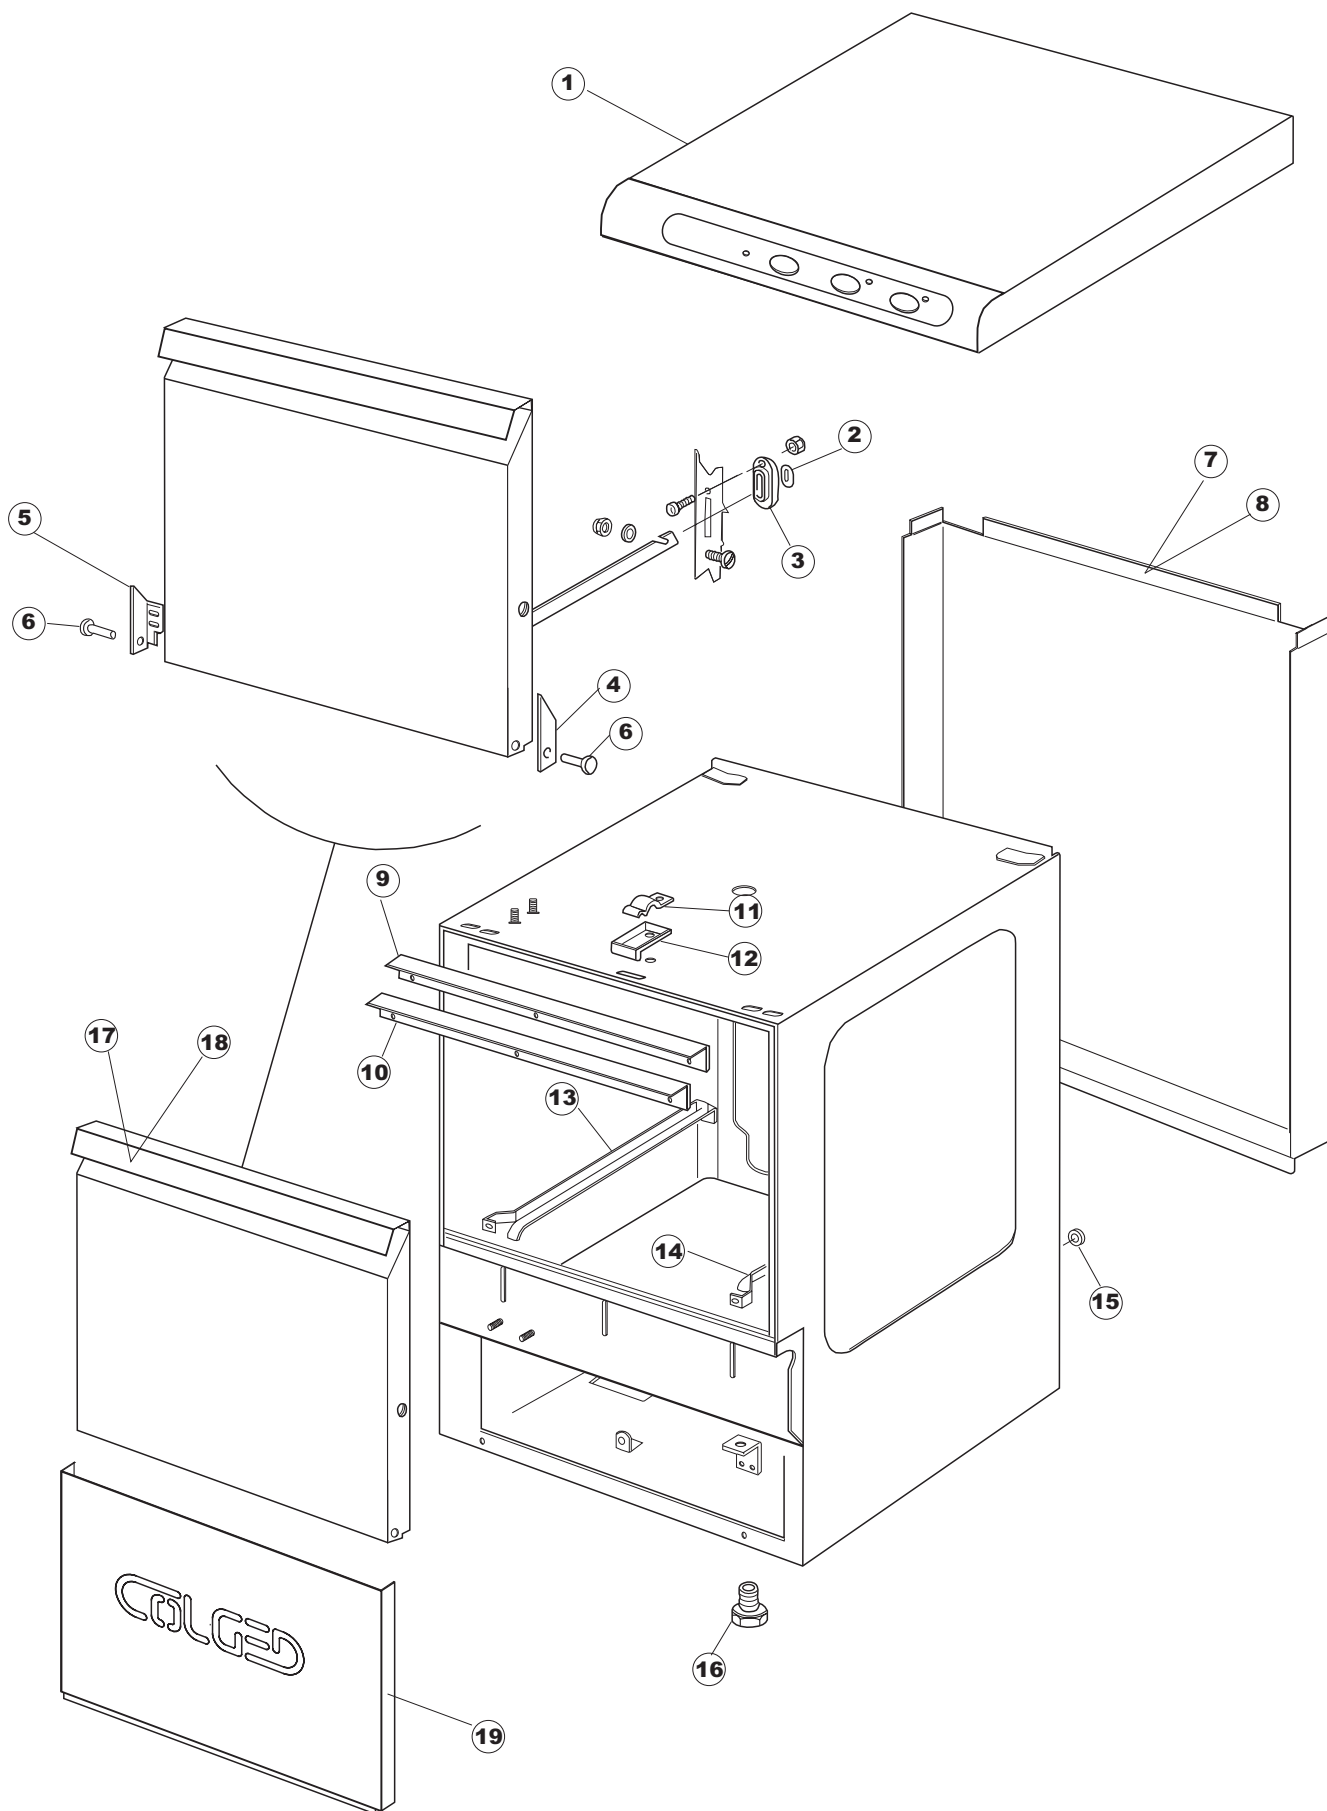

COLGED

**SPARE PARTS CATALOGUE
ERSATZTEILKATALOG
CATALOGUE PIECES DETACHEES
CATALOGO PARTI RICAMBIO
CATALOGO DE PIEZAS DE RECAMBIO
CATALOGO PEÇAS DE REPOSIÇÃO**

Steel 41-41H

17-03-2008

1

4

Pagina	Posizione	Codice	Vecchio codice	Descrizione
1	1	004103	REB004103	CAPPELLO BETA 240
1	2	028078	REB028078	PIASTR. BATTUTA PORTA 40/403
1	3	307005	REB307005	BATTUTA ASTA PORTA - 40
1	4	311008	REB311008	CERNIERA PORTA DX.35/40
1	5	311009	REB311009	CERNIERA PORTA SX.35/40
1	6	325034	REB325034	PERNO CERNIERA PORTA - 40
1	7	022128	REB022128	PANNELLO POSTERIORE 40
1	8	022137		PANNELLO POSTERIORE E40 ALTA PIEG.
1	9	437058	REB437058	GUARNIZIONE PORTA - 40
1	10	033294	REB033294	SQUADRA FISSA GUARNIZ.PORTA 40
1	11	449036	REB449036	MOLLA SERRATURA 11
1	12	329012	REB329012	LING. SERRATURA maggiorata 11
1	13	015039	REB015039	GUIDA CESTO SX.403/40
1	14	015038	REB015038	GUIDA CESTO DX.403/40
1	15	459006	REB459006	PASSACAVO Di9/De16 22
1	16	461010	REB461010	PIEDINO ESAGONALE S621-
1	17	029340	REB029340	PORTA COMPLETA PER LAVABICCHIERI
1	18	029407		PORTA COMPLETA B240 H.CLG
1	19	012256	REB012256	FRONTALINO EST.240 ST./COLGED
2	1	025727		MASCHERINA POLICARBONATO PER LAVASTOVIGLIE
2	2	216025	REB216025	LAMPADA SPIA SERIE 24.5.0.00.04.78
2	3	226095	REB226095	PULSANTE DOPPIO CONTATTO E.35/40
2	4	208011	REB208011	DEVIATORE DOPPIO E.35/40
2	5	226114		CORPO PULS.ELLIT.GRIGIO 7015 D16
2	6	227062		TASTO ELLITTICO CROMATO SERIE D16
2	7	224004	REB224004	PRESSOSTATO - 35/17
2	8	143005	SPG10	TUBO PRESS.TP 5x11 (CASER/15/NL C4N)
2	9	459018		FISSACAVO ELECTRO TERMINAL KADO
2	10	299040	REB299040	SPINA SCHUKO 90^ CABL. l=2.5mt
2	11	80871		MICRO MAGNETICO
2	12	984005	REB984005	GRUPPO CAMPANA PRESSOST.35/40
2	13	468029	REB468029	RACCORDO CAMPANA PRESSOSTATO
2	14	456020	REB456020	OR 3050 R495
2	15	437019	REB437019	GUARNIZIONE CAMP. PRESS. V.M.
2	16	107005	REB107005	CAMPANA PRESS. EB 35/40
2	17	230098	REB230098	RESISTENZA VASCA 600W/230V
2	18	437086	REB437086	GUARNIZIONE RESISTENZA VASCA
2	19	236035	REB236035	TERM.CONTATTO /L.60ø+/-3ø(2611573)
2	20	236047	REB236047	TERM.CONTATTO /S.95ø+/-3ø
2	21	236039	REB236039	TERM-CONTATTO /S-110ø+/-5ø
2	22	236048	REB236048	TERM.CONTATTO /L.80ø+/-3ø(2611354)
2	23	456075		OR 37,47X5,33 NBR
2	24	230113		RESIST.B.2600W/230V FL.PICCOLA P/BULBO
2	25	035045		STAFFA COMP. ELETTRICI E.35/40
2	26	238052	REB238052	TIMER RIGENER.NE 220/240/50
2	27	229023	DER11	RELE` FINDER 60.62 240/50/1
2	28	214077		PROTEZIONE ELETTR.TRASP. 44
2	29	238053	REB238053	TIMER+CONNET.3impulsi 150"
2	30	238075		TIMER 220/240/60HZ - 150"
2	31	209021		DOSAT.PERIST.DETERGENTE REG.
2	32	468151	DZR150NT	RACCORDO ENTRATA SAPONE CPL NM * SALDATO