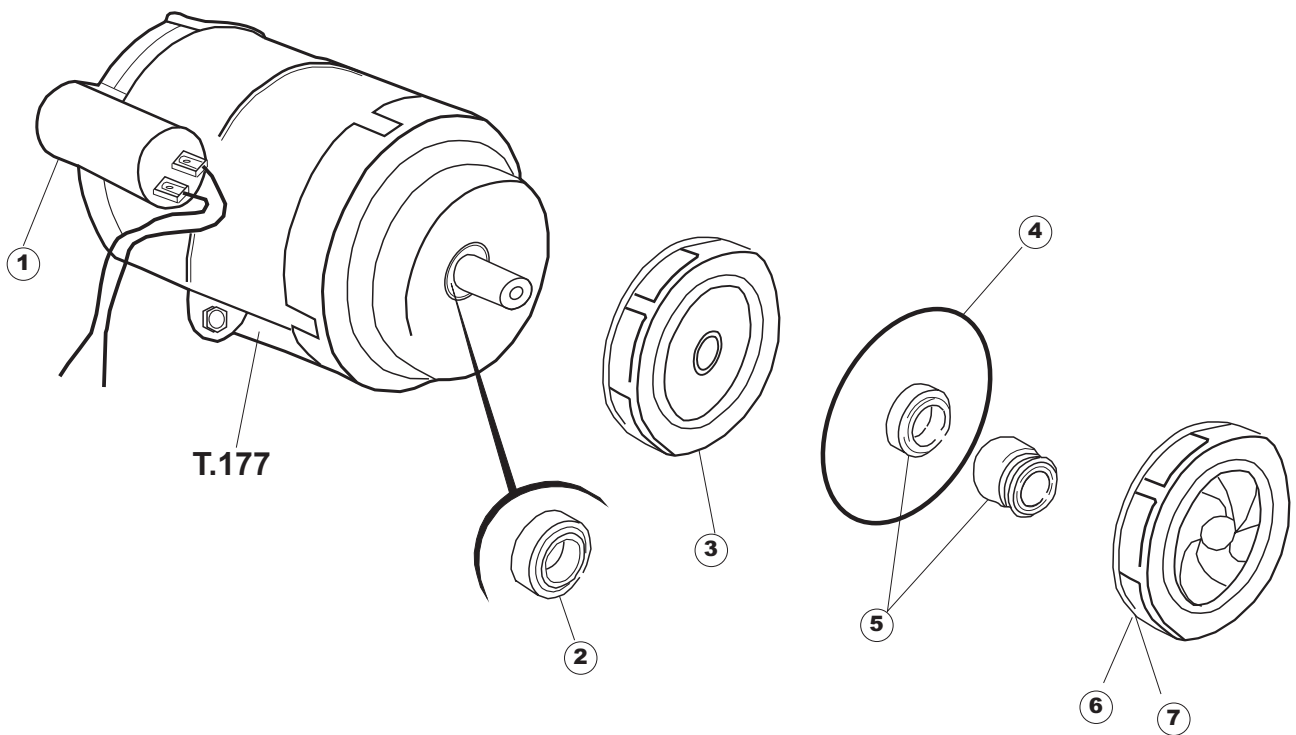

COLGED

**SPARE PARTS CATALOGUE
ERSATZTEILKATALOG
CATALOGUE PIECES DETACHEES
CATALOGO PARTI RICAMBIO
CATALOGO DE PIEZAS DE RECAMBIO
CATALOGO PEÇAS DE REPOSIÇÃO**

Steel 41-41H

17-03-2008

1

4

Pagina	Posizione	Codice	Vecchio codice	Descrizione
1	1	004103	REB004103	CAPPELLO BETA 240
1	2	028078	REB028078	PIASTR. BATTUTA PORTA 40/403
1	3	307005	REB307005	BATTUTA ASTA PORTA - 40
1	4	311008	REB311008	CERNIERA PORTA DX.35/40
1	5	311009	REB311009	CERNIERA PORTA SX.35/40
1	6	325034	REB325034	PERNO CERNIERA PORTA - 40
1	7	022128	REB022128	PANNELLO POSTERIORE 40
1	8	022137		PANNELLO POSTERIORE E40 ALTA PIEG.
1	9	437058	REB437058	GUARNIZIONE PORTA - 40
1	10	033294	REB033294	SQUADRA FISSA GUARNIZ.PORTA 40
1	11	449036	REB449036	MOLLA SERRATURA 11
1	12	329012	REB329012	LING. SERRATURA maggiorata 11
1	13	015039	REB015039	GUIDA CESTO SX.403/40
1	14	015038	REB015038	GUIDA CESTO DX.403/40
1	15	459006	REB459006	PASSACAVO Di9/De16 22
1	16	461010	REB461010	PIEDINO ESAGONALE S621-
1	17	029340	REB029340	PORTA COMPLETA PER LAVABICCHIERI
1	18	029407		PORTA COMPLETA B240 H.CLG
1	19	012256	REB012256	FRONTALINO EST.240 ST./COLGED
2	1	025727		MASCHERINA POLICARBONATO PER LAVASTOVIGLIE
2	2	216025	REB216025	LAMPADA SPIA SERIE 24.5.0.00.04.78
2	3	226095	REB226095	PULSANTE DOPPIO CONTATTO E.35/40
2	4	208011	REB208011	DEVIATORE DOPPIO E.35/40
2	5	226114		CORPO PULS.ELLIT.GRIGIO 7015 D16
2	6	227062		TASTO ELLITTICO CROMATO SERIE D16
2	7	224004	REB224004	PRESSOSTATO - 35/17
2	8	143005	SPG10	TUBO PRESS.TP 5x11 (CASER/15/NL C4N)
2	9	459018		FISSACAVO ELECTRO TERMINAL KADO
2	10	299040	REB299040	SPINA SCHUKO 90^ CABL. l=2.5mt
2	11	80871		MICRO MAGNETICO
2	12	984005	REB984005	GRUPPO CAMPANA PRESSOST.35/40
2	13	468029	REB468029	RACCORDO CAMPANA PRESSOSTATO
2	14	456020	REB456020	OR 3050 R495
2	15	437019	REB437019	GUARNIZIONE CAMP. PRESS. V.M.
2	16	107005	REB107005	CAMPANA PRESS. EB 35/40
2	17	230098	REB230098	RESISTENZA VASCA 600W/230V
2	18	437086	REB437086	GUARNIZIONE RESISTENZA VASCA
2	19	236035	REB236035	TERM.CONTATTO /L.60ø+/-3ø(2611573)
2	20	236047	REB236047	TERM.CONTATTO /S.95ø+/-3ø
2	21	236039	REB236039	TERM-CONTATTO /S-110ø+/-5ø
2	22	236048	REB236048	TERM.CONTATTO /L.80ø+/-3ø(2611354)
2	23	456075		OR 37,47X5,33 NBR
2	24	230113		RESIST.B.2600W/230V FL.PICCOLA P/BULBO
2	25	035045		STAFFA COMP. ELETTRICI E.35/40
2	26	238052	REB238052	TIMER RIGENER.NE 220/240/50
2	27	229023	DER11	RELE` FINDER 60.62 240/50/1
2	28	214077		PROTEZIONE ELETTR.TRASP. 44
2	29	238053	REB238053	TIMER+CONNET.3impulsi 150"
2	30	238075		TIMER 220/240/60HZ - 150"
2	31	209021		DOSAT.PERIST.DETERGENTE REG.
2	32	468151	DZR150NT	RACCORDO ENTRATA SAPONE CPL NM * SALDATO