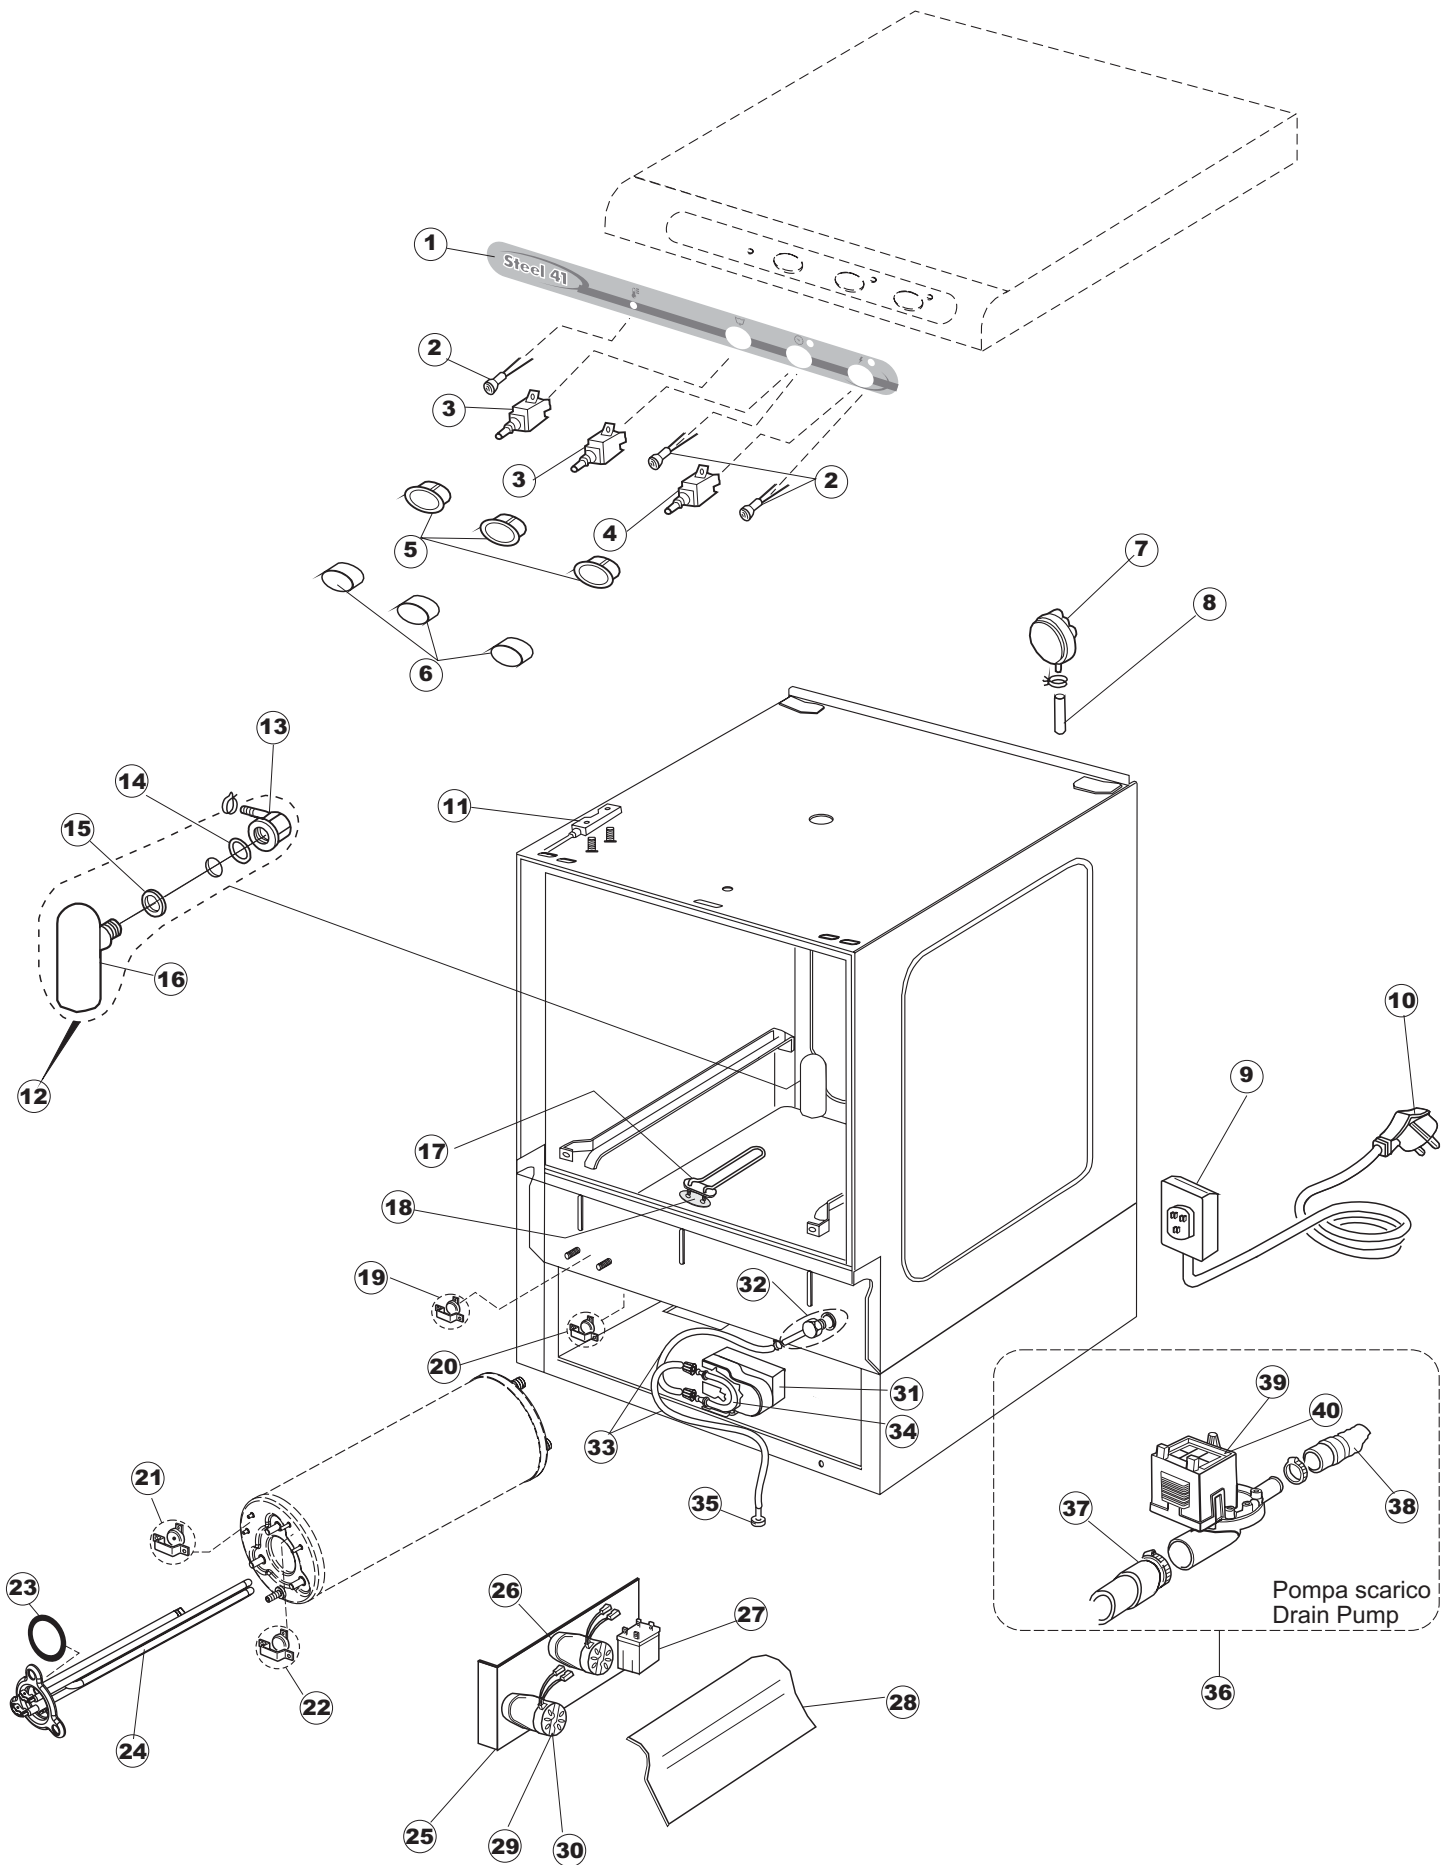

COLGED

**SPARE PARTS CATALOGUE
ERSATZTEILKATALOG
CATALOGUE PIECES DETACHEES
CATALOGO PARTI RICAMBIO
CATALOGO DE PIEZAS DE RECAMBIO
CATALOGO PEÇAS DE REPOSIÇÃO**

Steel 41-41H

17-03-2008

1

4

Pagina	Posizione	Codice	Vecchio codice	Descrizione
1	1	004103	REB004103	CAPPELLO BETA 240
1	2	028078	REB028078	PIASTR. BATTUTA PORTA 40/403
1	3	307005	REB307005	BATTUTA ASTA PORTA - 40
1	4	311008	REB311008	CERNIERA PORTA DX.35/40
1	5	311009	REB311009	CERNIERA PORTA SX.35/40
1	6	325034	REB325034	PERNO CERNIERA PORTA - 40
1	7	022128	REB022128	PANNELLO POSTERIORE 40
1	8	022137		PANNELLO POSTERIORE E40 ALTA PIEG.
1	9	437058	REB437058	GUARNIZIONE PORTA - 40
1	10	033294	REB033294	SQUADRA FISSA GUARNIZ.PORTA 40
1	11	449036	REB449036	MOLLA SERRATURA 11
1	12	329012	REB329012	LING. SERRATURA maggiorata 11
1	13	015039	REB015039	GUIDA CESTO SX.403/40
1	14	015038	REB015038	GUIDA CESTO DX.403/40
1	15	459006	REB459006	PASSACAVO Di9/De16 22
1	16	461010	REB461010	PIEDINO ESAGONALE S621-
1	17	029340	REB029340	PORTA COMPLETA PER LAVABICCHIERI
1	18	029407		PORTA COMPLETA B240 H.CLG
1	19	012256	REB012256	FRONTALINO EST.240 ST./COLGED
2	1	025727		MASCHERINA POLICARBONATO PER LAVASTOVIGLIE
2	2	216025	REB216025	LAMPADA SPIA SERIE 24.5.0.00.04.78
2	3	226095	REB226095	PULSANTE DOPPIO CONTATTO E.35/40
2	4	208011	REB208011	DEVIATORE DOPPIO E.35/40
2	5	226114		CORPO PULS.ELLIT.GRIGIO 7015 D16
2	6	227062		TASTO ELLITTICO CROMATO SERIE D16
2	7	224004	REB224004	PRESSOSTATO - 35/17
2	8	143005	SPG10	TUBO PRESS.TP 5x11 (CASER/15/NL C4N)
2	9	459018		FISSACAVO ELECTRO TERMINAL KADO
2	10	299040	REB299040	SPINA SCHUKO 90^ CABL. l=2.5mt
2	11	80871		MICRO MAGNETICO
2	12	984005	REB984005	GRUPPO CAMPANA PRESSOST.35/40
2	13	468029	REB468029	RACCORDO CAMPANA PRESSOSTATO
2	14	456020	REB456020	OR 3050 R495
2	15	437019	REB437019	GUARNIZIONE CAMP. PRESS. V.M.
2	16	107005	REB107005	CAMPANA PRESS. EB 35/40
2	17	230098	REB230098	RESISTENZA VASCA 600W/230V
2	18	437086	REB437086	GUARNIZIONE RESISTENZA VASCA
2	19	236035	REB236035	TERM.CONTATTO /L.60ø+/-3ø(2611573)
2	20	236047	REB236047	TERM.CONTATTO /S.95ø+/-3ø
2	21	236039	REB236039	TERM-CONTATTO /S-110ø+/-5ø
2	22	236048	REB236048	TERM.CONTATTO /L.80ø+/-3ø(2611354)
2	23	456075		OR 37,47X5,33 NBR
2	24	230113		RESIST.B.2600W/230V FL.PICCOLA P/BULBO
2	25	035045		STAFFA COMP. ELETTRICI E.35/40
2	26	238052	REB238052	TIMER RIGENER.NE 220/240/50
2	27	229023	DER11	RELE` FINDER 60.62 240/50/1
2	28	214077		PROTEZIONE ELETTR.TRASP. 44
2	29	238053	REB238053	TIMER+CONNET.3impulsi 150"
2	30	238075		TIMER 220/240/60HZ - 150"
2	31	209021		DOSAT.PERIST.DETERGENTE REG.
2	32	468151	DZR150NT	RACCORDO ENTRATA SAPONE CPL NM * SALDATO