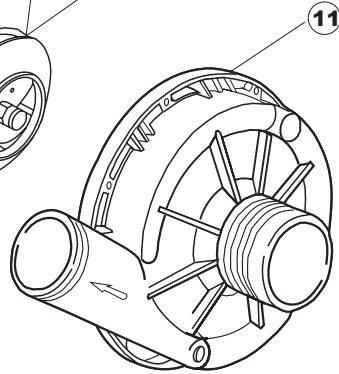

B. 237

1

2

17

T. 173

3

12

13

14

15

16