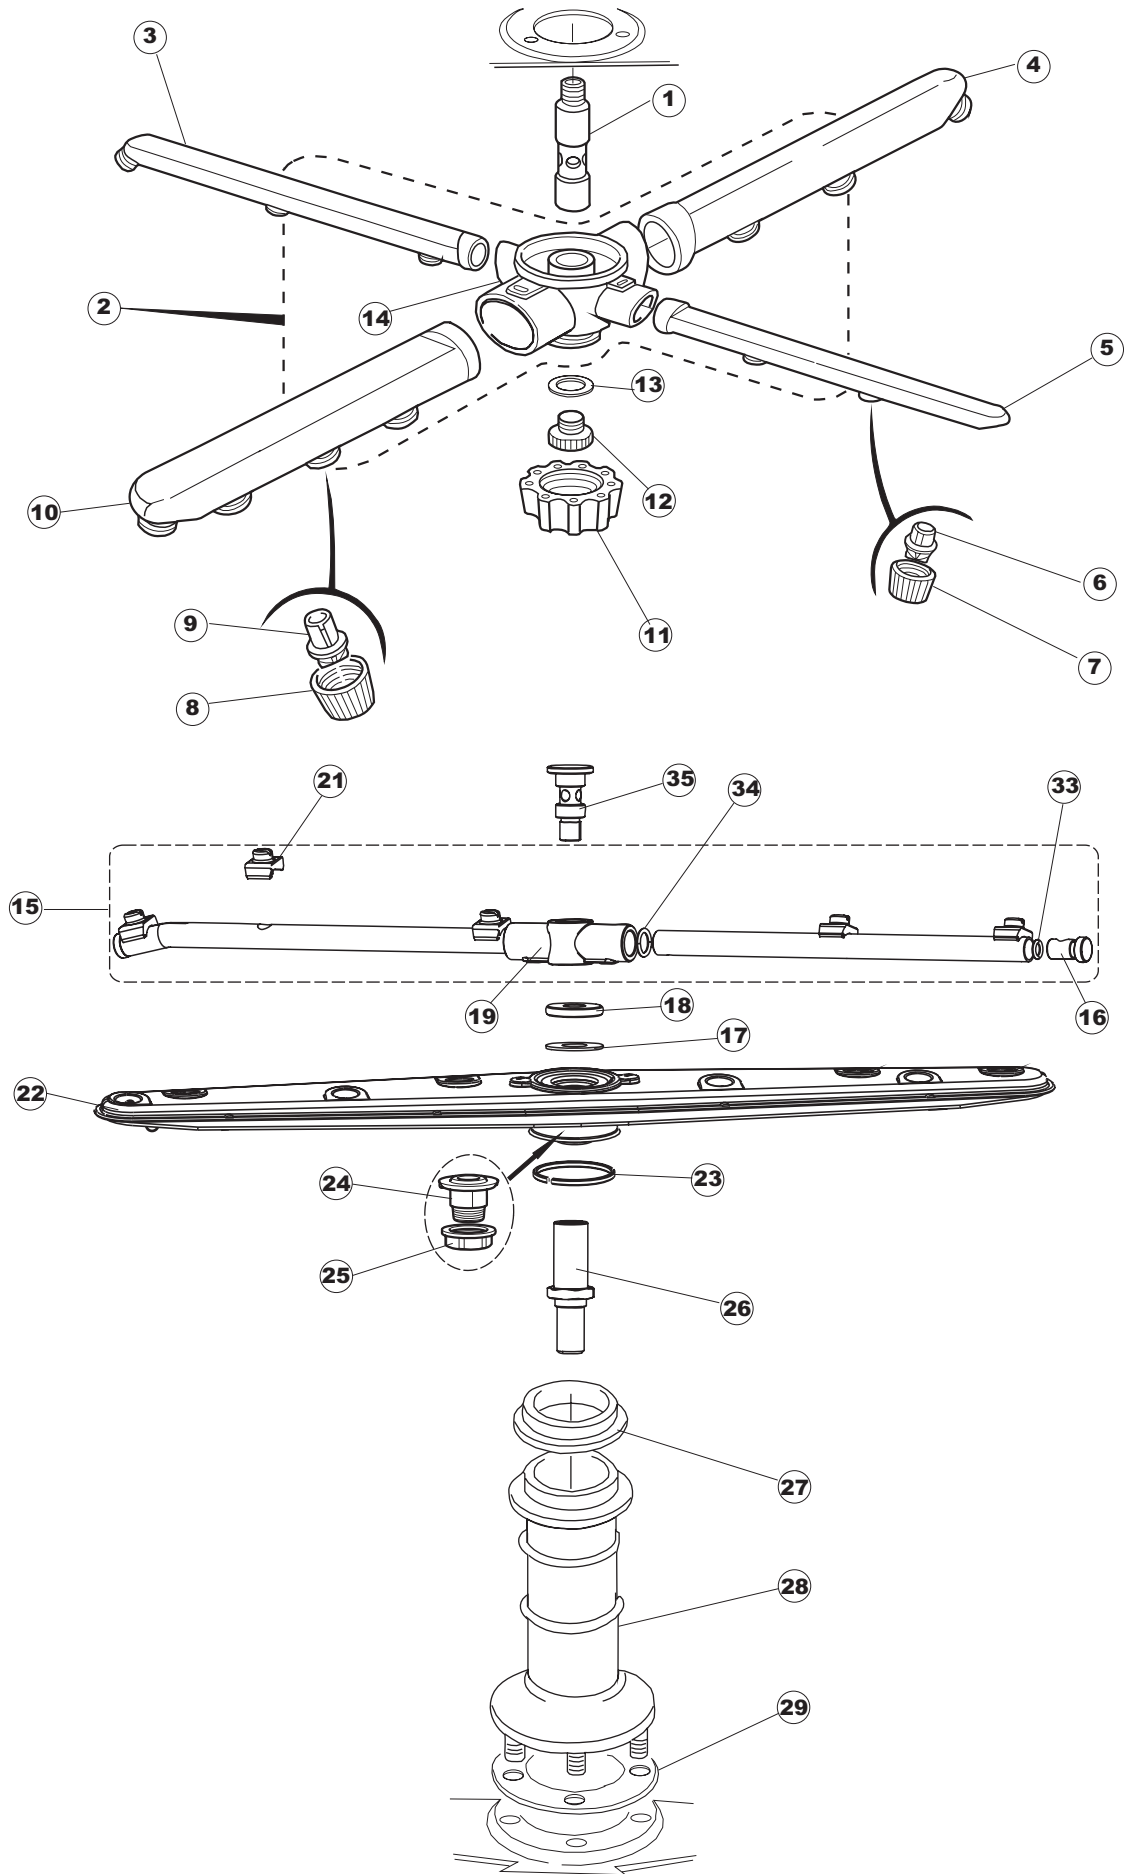

COLGED

**SPARE PARTS CATALOGUE
ERSATZTEILKATALOG
CATALOGUE PIECES DETACHEES
CATALOGO PARTI RICAMBIO
CATALOGO DE PIEZAS DE RECAMBIO
CATALOGO PEÇAS DE REPOSIÇÃO**

Steel 510

Steel 510D

27-01-2012

1

6

B. 237

15

16

B. 237
(T2350)

(*) Ricambio consigliato.

Pagina	Posizione	Codice ricambio	Vecchio codice	Descrizione
1	1	004066	REB004066	PANNELLO SUPERIORE
1	2	325066	REB325066	PIOLO SERRATURA SPORTELO
1	3	999108	REB999108	SET PER MICROINTERRUTTORE PORTA
1	4	417041	REB417041	DADO BATTUTA SPORTELO
1	5	307003	REB307003	BATTUTA DADO ASTA SPORTELO
1	6	304021	REB304021	ASTA TIRANTE SPORTELO PER LAVASTOVIGLIE
1	7	311019	REB311019	CERNIERA PORTA D18/G25
1	8	325036	REB325036	PERNO PER CERNIERA SPORTELO PER
1	9	022095	REB022095	PANNELLO POSTERIORE
1	10	480058	REB480058	TAPPO IN GOMMA D.17
1	11	437081	REB437081	GUARNIZIONE SPORTELO 50/505
1	12	033301	REB033301	SQUADRA FISSA GUARNIZIONE PORTA 55/503
1	13	994012	DWS30	SERRATURA PER SPORTELO PER LAVASTOVI-
1	14	015064		GUIDA CESTO SX.
1	15	015063		GUIDA CESTO DX.
1	16	408006	REB408006	BORCHIA SOSTEGNO FILTRO
1	17	459004	REB459004	PASSACAVO PER POMPA DI SCARICO
1	18	459006	REB459006	PASSACAVO D INT 9 D EST 16
1	19	030080	REB030080	PROTEZIONE INFERIORE PER ZOCCOLO PER LAVABICCHIERI
1	20	461019	REB461019	PIEDINO ESAGONALE REGOLABILE PER LAVA-
1	21	029590		SPORTELO
1	22	012326		PANNELLO ANTERIORE
1	23	480057	REB480057	TAPPO IN GOMMA D.14
2	1	214108		TENDINA PVC PROTEZIONE CABLAGGIO
2	2	228010		FUSIBILE 5X20 T4A RITARDATO 250V
2	3	210010		PORTAFUSIBILE AWG-SFR4(UL)CABUR
2	4	210011		PIASTRINA TERMINALE SFR/PT CABUR
2	5	215029		SCHEDA IGEA(88701-1060)ELT.LA50 IBRIDA
2	6	229039		RELÈ 62.82.8.230.0300
2	7	143013	REB143013	TUBO PVC VERDE 4X7
2	8	80871		MICRO MAGNETICO
2	9	035031	REB035031	TUBO Y -COLLEGAMENTO PRESSOSTATO