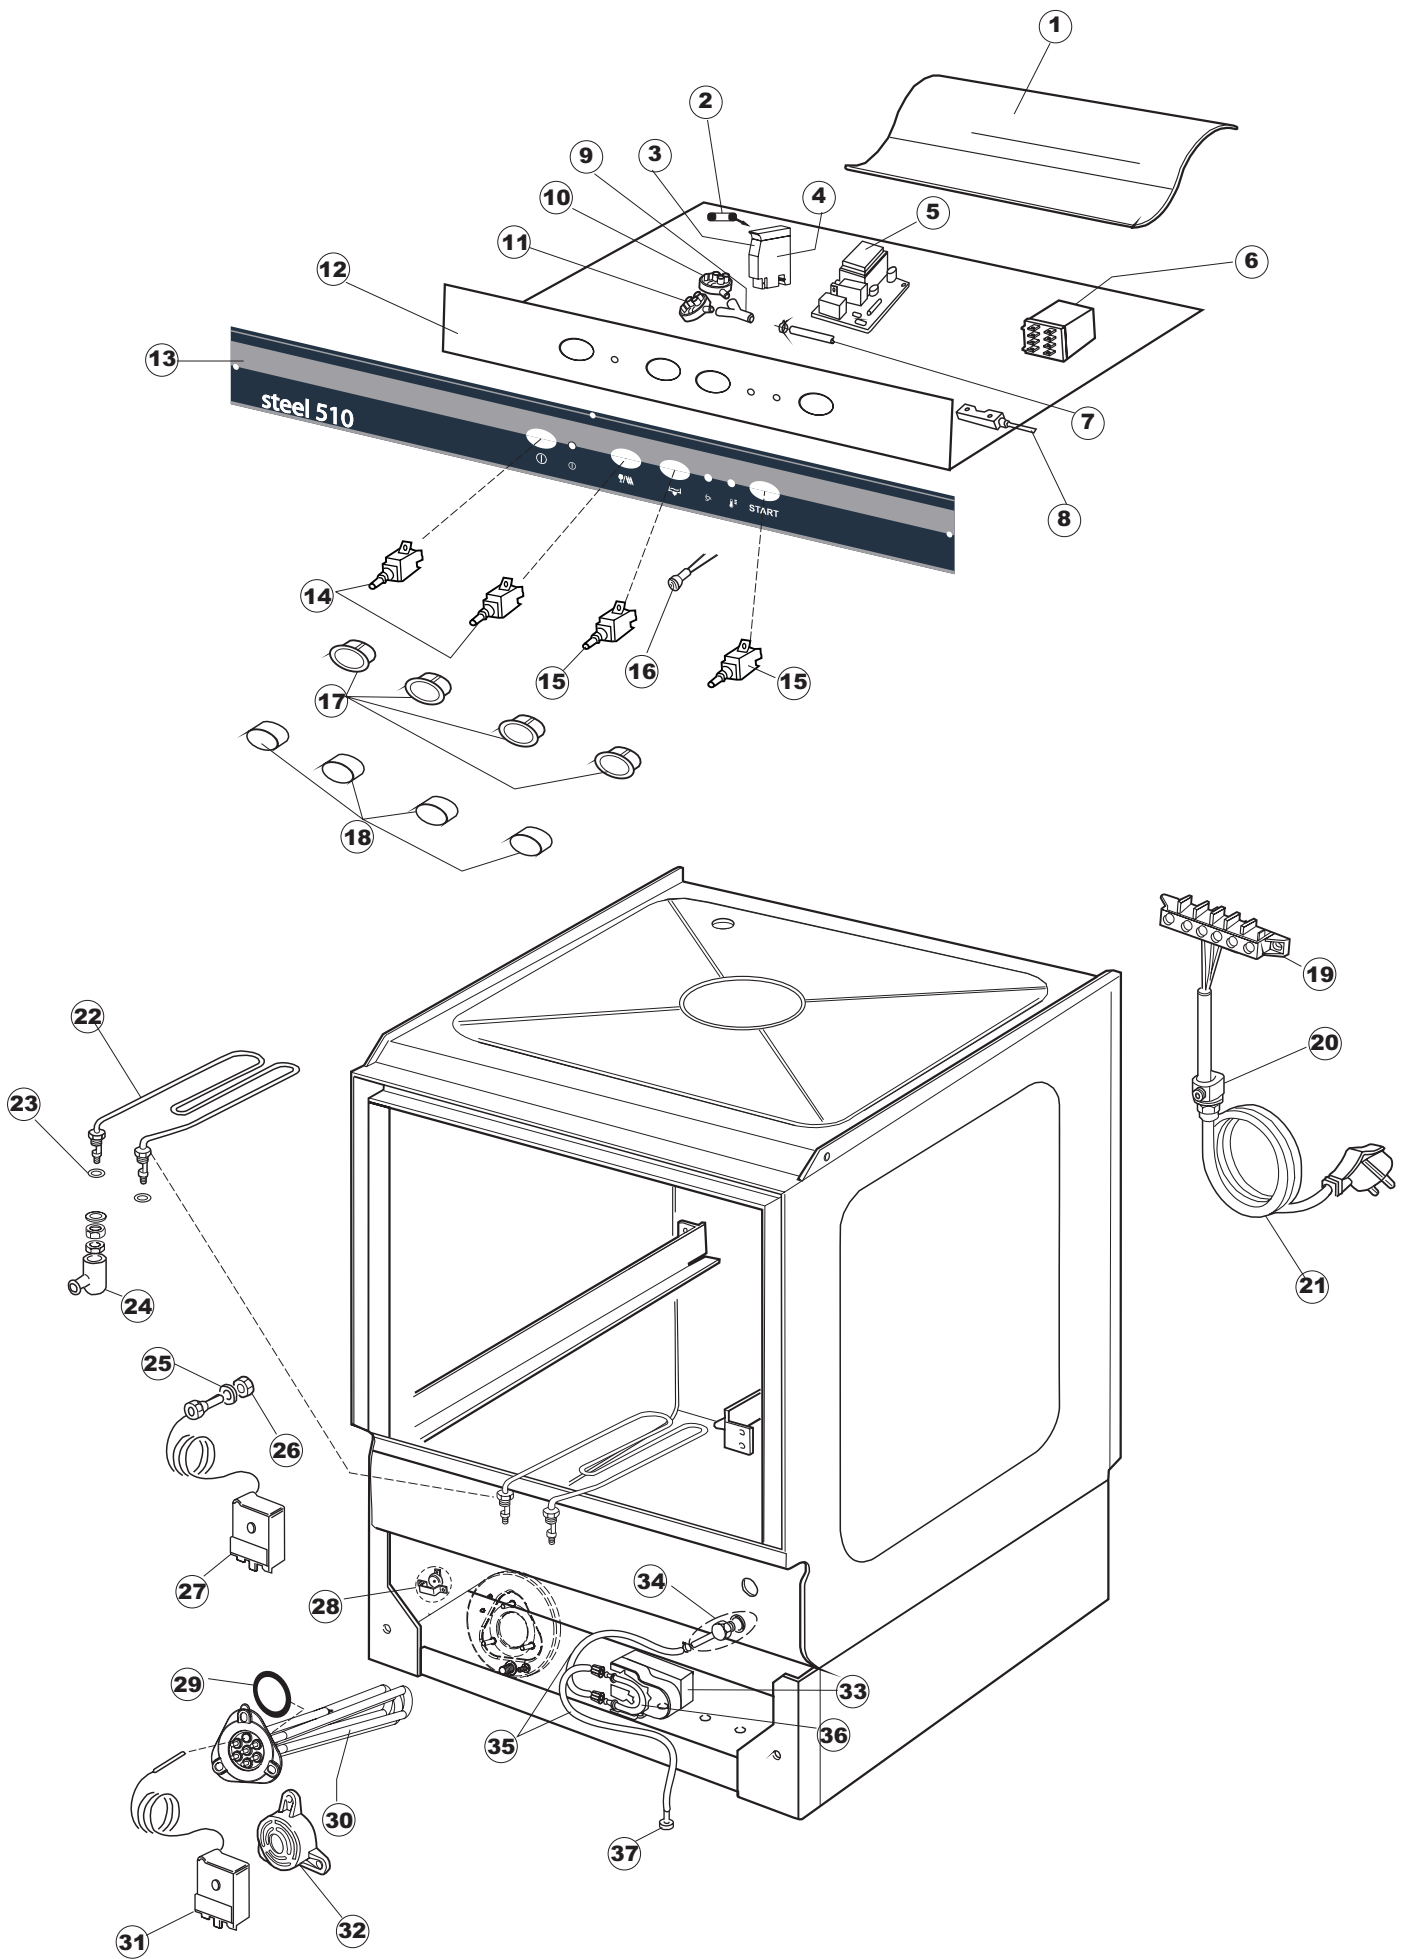

COLGED

**SPARE PARTS CATALOGUE
ERSATZTEILKATALOG
CATALOGUE PIECES DETACHEES
CATALOGO PARTI RICAMBIO
CATALOGO DE PIEZAS DE RECAMBIO
CATALOGO PEÇAS DE REPOSIÇÃO**

Steel 510

Steel 510D

27-01-2012

1

6

B. 237

15

16

B. 237
(T2350)

(*) Ricambio consigliato.

Pagina	Posizione	Codice ricambio	Vecchio codice	Descrizione
1	1	004066	REB004066	PANNELLO SUPERIORE
1	2	325066	REB325066	PIOLO SERRATURA SPORTELO
1	3	999108	REB999108	SET PER MICROINTERRUTTORE PORTA
1	4	417041	REB417041	DADO BATTUTA SPORTELO
1	5	307003	REB307003	BATTUTA DADO ASTA SPORTELO
1	6	304021	REB304021	ASTA TIRANTE SPORTELO PER LAVASTOVIGLIE
1	7	311019	REB311019	CERNIERA PORTA D18/G25
1	8	325036	REB325036	PERNO PER CERNIERA SPORTELO PER
1	9	022095	REB022095	PANNELLO POSTERIORE
1	10	480058	REB480058	TAPPO IN GOMMA D.17
1	11	437081	REB437081	GUARNIZIONE SPORTELO 50/505
1	12	033301	REB033301	SQUADRA FISSA GUARNIZIONE PORTA 55/503
1	13	994012	DWS30	SERRATURA PER SPORTELO PER LAVASTOVI-
1	14	015064		GUIDA CESTO SX.
1	15	015063		GUIDA CESTO DX.
1	16	408006	REB408006	BORCHIA SOSTEGNO FILTRO
1	17	459004	REB459004	PASSACAVO PER POMPA DI SCARICO
1	18	459006	REB459006	PASSACAVO D INT 9 D EST 16
1	19	030080	REB030080	PROTEZIONE INFERIORE PER ZOCCOLO PER LAVABICCHIERI
1	20	461019	REB461019	PIEDINO ESAGONALE REGOLABILE PER LAVA-
1	21	029590		SPORTELO
1	22	012326		PANNELLO ANTERIORE
1	23	480057	REB480057	TAPPO IN GOMMA D.14
2	1	214108		TENDINA PVC PROTEZIONE CABLAGGIO
2	2	228010		FUSIBILE 5X20 T4A RITARDATO 250V
2	3	210010		PORTAFUSIBILE AWG-SFR4(UL)CABUR
2	4	210011		PIASTRINA TERMINALE SFR/PT CABUR
2	5	215029		SCHEDA IGEA(88701-1060)ELT.LA50 IBRIDA
2	6	229039		RELÈ 62.82.8.230.0300
2	7	143013	REB143013	TUBO PVC VERDE 4X7
2	8	80871		MICRO MAGNETICO
2	9	035031	REB035031	TUBO Y -COLLEGAMENTO PRESSOSTATO