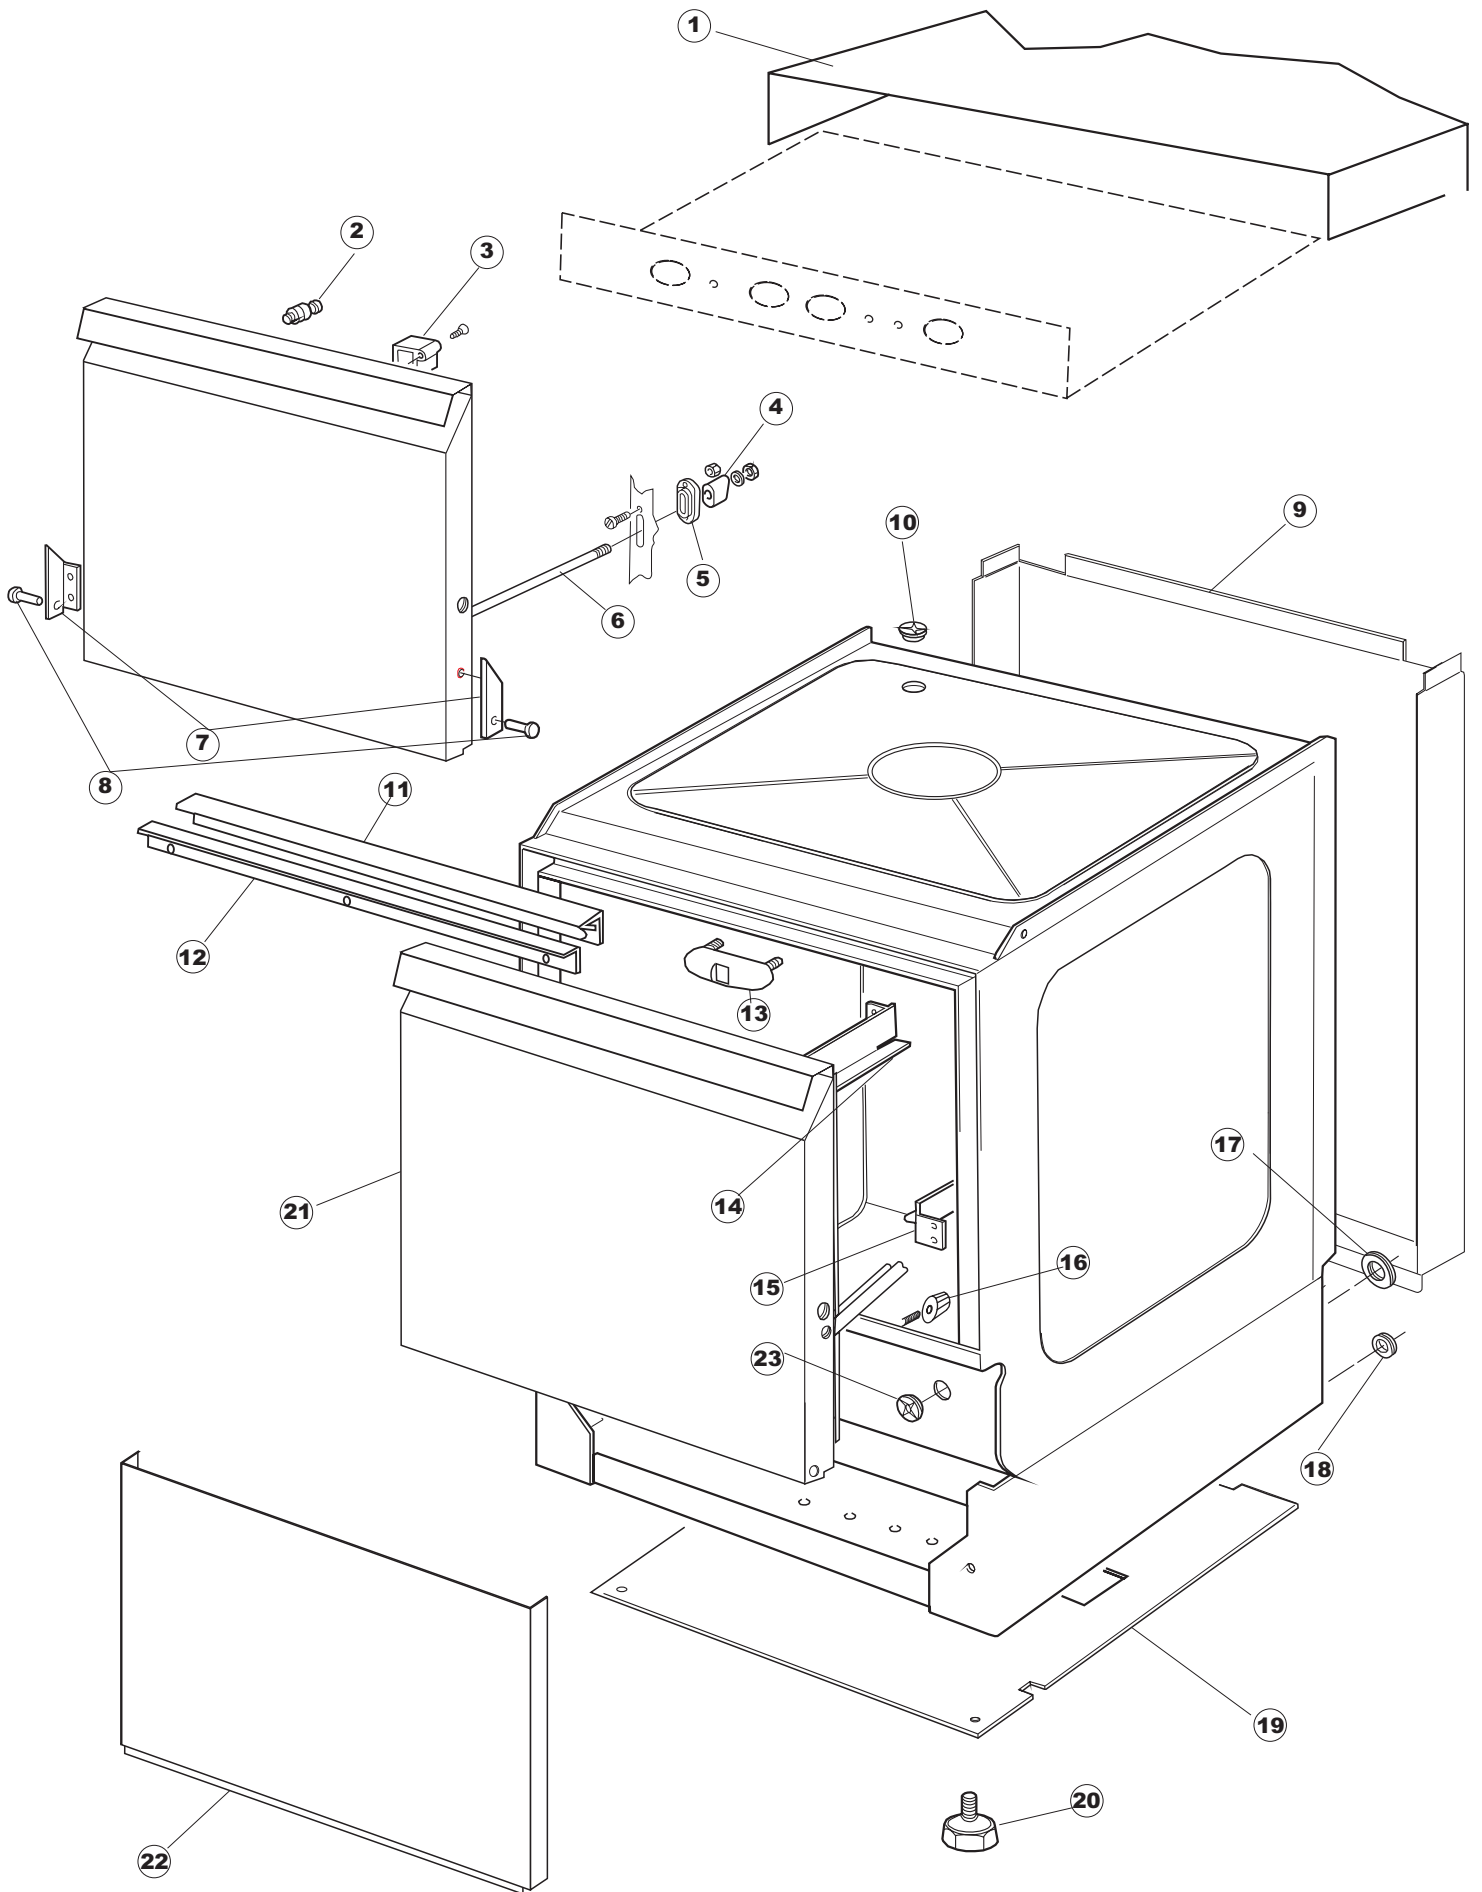

COLGED

**SPARE PARTS CATALOGUE
ERSATZTEILKATALOG
CATALOGUE PIECES DETACHEES
CATALOGO PARTI RICAMBIO
CATALOGO DE PIEZAS DE RECAMBIO
CATALOGO PEÇAS DE REPOSIÇÃO**

Steel 510

Steel 510D

27-01-2012

1

6

B. 237

15

16

B. 237
(T2350)

(*) Ricambio consigliato.

Pagina	Posizione	Codice ricambio	Vecchio codice	Descrizione
1	1	004066	REB004066	PANNELLO SUPERIORE
1	2	325066	REB325066	PIOLO SERRATURA SPORTELO
1	3	999108	REB999108	SET PER MICROINTERRUTTORE PORTA
1	4	417041	REB417041	DADO BATTUTA SPORTELO
1	5	307003	REB307003	BATTUTA DADO ASTA SPORTELO
1	6	304021	REB304021	ASTA TIRANTE SPORTELO PER LAVASTOVIGLIE
1	7	311019	REB311019	CERNIERA PORTA D18/G25
1	8	325036	REB325036	PERNO PER CERNIERA SPORTELO PER
1	9	022095	REB022095	PANNELLO POSTERIORE
1	10	480058	REB480058	TAPPO IN GOMMA D.17
1	11	437081	REB437081	GUARNIZIONE SPORTELO 50/505
1	12	033301	REB033301	SQUADRA FISSA GUARNIZIONE PORTA 55/503
1	13	994012	DWS30	SERRATURA PER SPORTELO PER LAVASTOVI-
1	14	015064		GUIDA CESTO SX.
1	15	015063		GUIDA CESTO DX.
1	16	408006	REB408006	BORCHIA SOSTEGNO FILTRO
1	17	459004	REB459004	PASSACAVO PER POMPA DI SCARICO
1	18	459006	REB459006	PASSACAVO D INT 9 D EST 16
1	19	030080	REB030080	PROTEZIONE INFERIORE PER ZOCCOLO PER LAVABICCHIERI
1	20	461019	REB461019	PIEDINO ESAGONALE REGOLABILE PER LAVA-
1	21	029590		SPORTELO
1	22	012326		PANNELLO ANTERIORE
1	23	480057	REB480057	TAPPO IN GOMMA D.14
2	1	214108		TENDINA PVC PROTEZIONE CABLAGGIO
2	2	228010		FUSIBILE 5X20 T4A RITARDATO 250V
2	3	210010		PORTAFUSIBILE AWG-SFR4(UL)CABUR
2	4	210011		PIASTRINA TERMINALE SFR/PT CABUR
2	5	215029		SCHEDA IGEA(88701-1060)ELT.LA50 IBRIDA
2	6	229039		RELÈ 62.82.8.230.0300
2	7	143013	REB143013	TUBO PVC VERDE 4X7
2	8	80871		MICRO MAGNETICO
2	9	035031	REB035031	TUBO Y -COLLEGAMENTO PRESSOSTATO