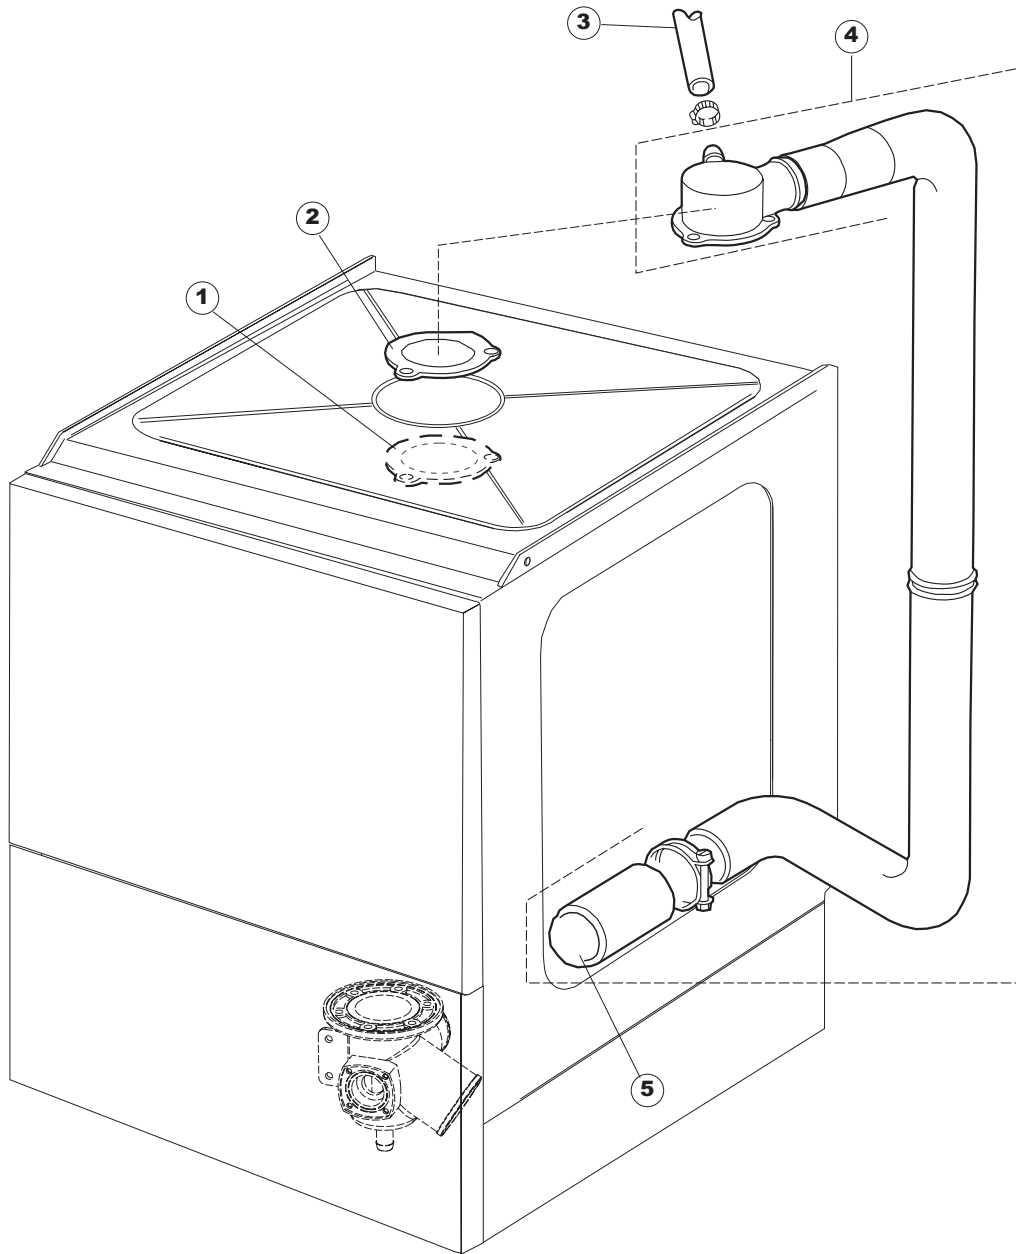

COLGED

**SPARE PARTS CATALOGUE
ERSATZTEILKATALOG
CATALOGUE PIECES DETACHEES
CATALOGO PARTI RICAMBIO
CATALOGO DE PIEZAS DE RECAMBIO
CATALOGO PEÇAS DE REPOSIÇÃO**

Steel 510

Steel 510D

27-01-2012

1

6

B. 237

15

16

B. 237
(T2350)

(*) Ricambio consigliato.

Pagina	Posizione	Codice ricambio	Vecchio codice	Descrizione
1	1	004066	REB004066	PANNELLO SUPERIORE
1	2	325066	REB325066	PIOLO SERRATURA SPORTELO
1	3	999108	REB999108	SET PER MICROINTERRUTTORE PORTA
1	4	417041	REB417041	DADO BATTUTA SPORTELO
1	5	307003	REB307003	BATTUTA DADO ASTA SPORTELO
1	6	304021	REB304021	ASTA TIRANTE SPORTELO PER LAVASTOVIGLIE
1	7	311019	REB311019	CERNIERA PORTA D18/G25
1	8	325036	REB325036	PERNO PER CERNIERA SPORTELO PER
1	9	022095	REB022095	PANNELLO POSTERIORE
1	10	480058	REB480058	TAPPO IN GOMMA D.17
1	11	437081	REB437081	GUARNIZIONE SPORTELO 50/505
1	12	033301	REB033301	SQUADRA FISSA GUARNIZIONE PORTA 55/503
1	13	994012	DWS30	SERRATURA PER SPORTELO PER LAVASTOVI-
1	14	015064		GUIDA CESTO SX.
1	15	015063		GUIDA CESTO DX.
1	16	408006	REB408006	BORCHIA SOSTEGNO FILTRO
1	17	459004	REB459004	PASSACAVO PER POMPA DI SCARICO
1	18	459006	REB459006	PASSACAVO D INT 9 D EST 16
1	19	030080	REB030080	PROTEZIONE INFERIORE PER ZOCCOLO PER LAVABICCHIERI
1	20	461019	REB461019	PIEDINO ESAGONALE REGOLABILE PER LAVA-
1	21	029590		SPORTELO
1	22	012326		PANNELLO ANTERIORE
1	23	480057	REB480057	TAPPO IN GOMMA D.14
2	1	214108		TENDINA PVC PROTEZIONE CABLAGGIO
2	2	228010		FUSIBILE 5X20 T4A RITARDATO 250V
2	3	210010		PORTAFUSIBILE AWG-SFR4(UL)CABUR
2	4	210011		PIASTRINA TERMINALE SFR/PT CABUR
2	5	215029		SCHEDA IGEA(88701-1060)ELT.LA50 IBRIDA
2	6	229039		RELÈ 62.82.8.230.0300
2	7	143013	REB143013	TUBO PVC VERDE 4X7
2	8	80871		MICRO MAGNETICO
2	9	035031	REB035031	TUBO Y -COLLEGAMENTO PRESSOSTATO