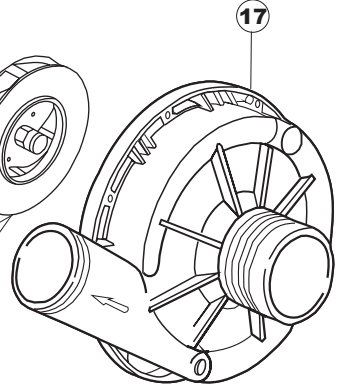

B. 237

1

2

17

T. 173

3

12

13

14

15

16