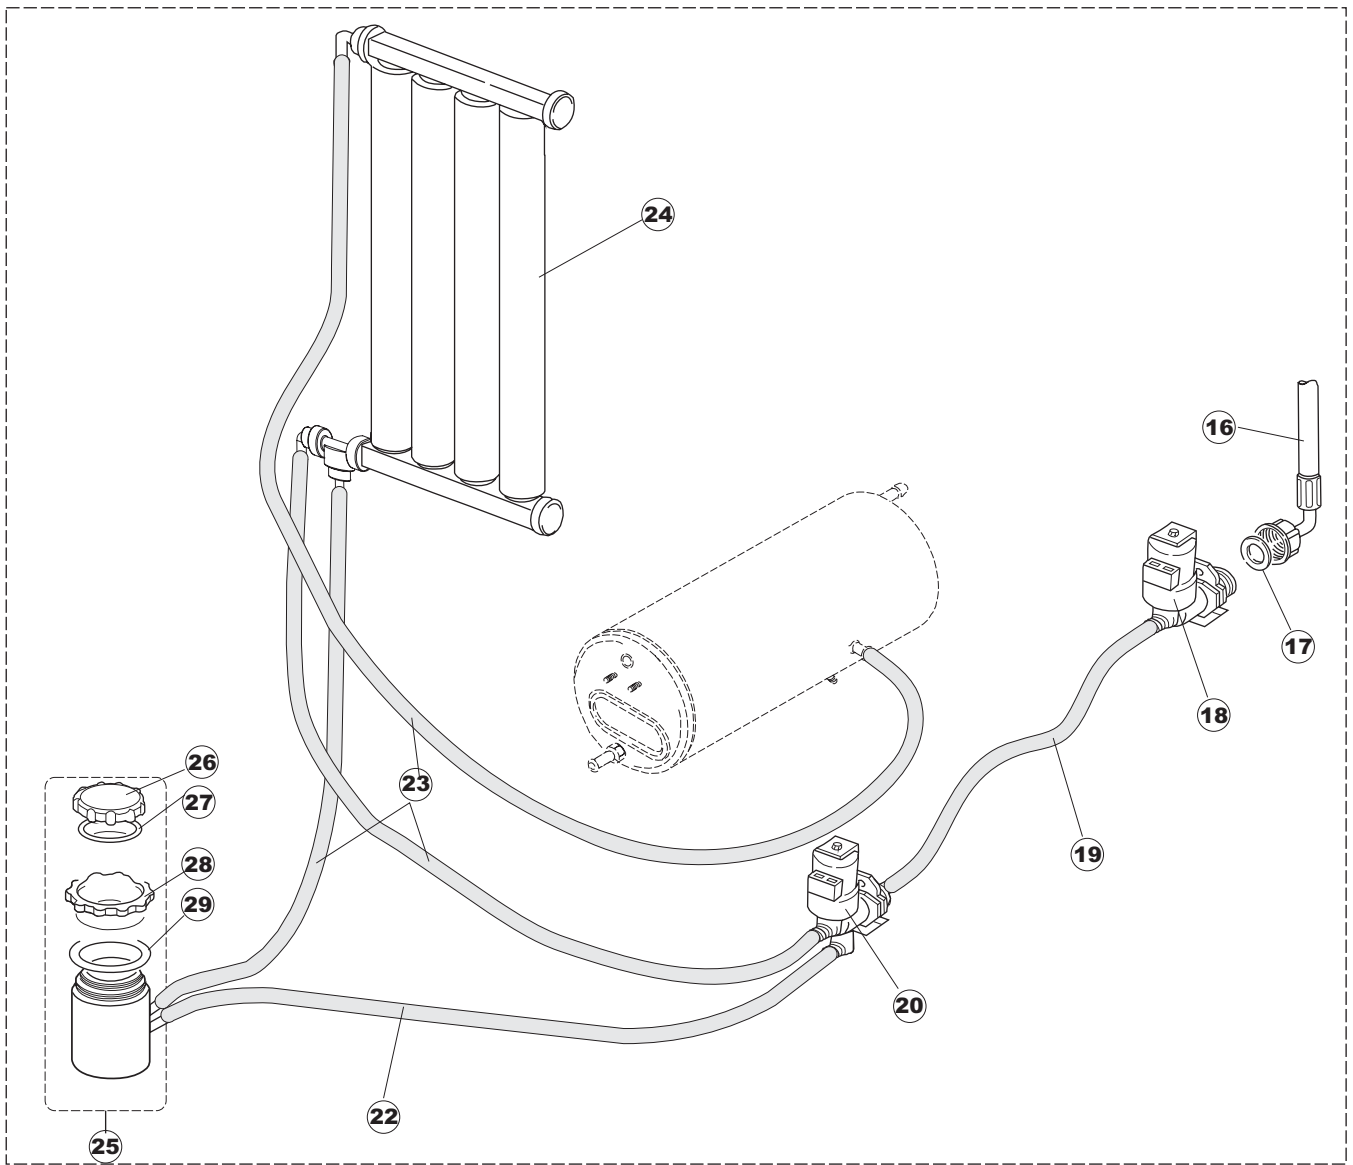

COLGED

**SPARE PARTS CATALOGUE
ERSATZTEILKATALOG
CATALOGUE PIECES DETACHEES
CATALOGO PARTI RICAMBIO
CATALOGO DE PIEZAS DE RECAMBIO
CATALOGO PEÇAS DE REPOSIÇÃO**

Steel 510

Steel 510D

27-01-2012

1

6

B. 237

15

16

B. 237
(T2350)

(*) Ricambio consigliato.

Pagina	Posizione	Codice ricambio	Vecchio codice	Descrizione
1	1	004066	REB004066	PANNELLO SUPERIORE
1	2	325066	REB325066	PIOLO SERRATURA SPORTELO
1	3	999108	REB999108	SET PER MICROINTERRUTTORE PORTA
1	4	417041	REB417041	DADO BATTUTA SPORTELO
1	5	307003	REB307003	BATTUTA DADO ASTA SPORTELO
1	6	304021	REB304021	ASTA TIRANTE SPORTELO PER LAVASTOVIGLIE
1	7	311019	REB311019	CERNIERA PORTA D18/G25
1	8	325036	REB325036	PERNO PER CERNIERA SPORTELO PER
1	9	022095	REB022095	PANNELLO POSTERIORE
1	10	480058	REB480058	TAPPO IN GOMMA D.17
1	11	437081	REB437081	GUARNIZIONE SPORTELO 50/505
1	12	033301	REB033301	SQUADRA FISSA GUARNIZIONE PORTA 55/503
1	13	994012	DWS30	SERRATURA PER SPORTELO PER LAVASTOVI-
1	14	015064		GUIDA CESTO SX.
1	15	015063		GUIDA CESTO DX.
1	16	408006	REB408006	BORCHIA SOSTEGNO FILTRO
1	17	459004	REB459004	PASSACAVO PER POMPA DI SCARICO
1	18	459006	REB459006	PASSACAVO D INT 9 D EST 16
1	19	030080	REB030080	PROTEZIONE INFERIORE PER ZOCCOLO PER LAVABICCHIERI
1	20	461019	REB461019	PIEDINO ESAGONALE REGOLABILE PER LAVA-
1	21	029590		SPORTELO
1	22	012326		PANNELLO ANTERIORE
1	23	480057	REB480057	TAPPO IN GOMMA D.14
2	1	214108		TENDINA PVC PROTEZIONE CABLAGGIO
2	2	228010		FUSIBILE 5X20 T4A RITARDATO 250V
2	3	210010		PORTAFUSIBILE AWG-SFR4(UL)CABUR
2	4	210011		PIASTRINA TERMINALE SFR/PT CABUR
2	5	215029		SCHEDA IGEA(88701-1060)ELT.LA50 IBRIDA
2	6	229039		RELÈ 62.82.8.230.0300
2	7	143013	REB143013	TUBO PVC VERDE 4X7
2	8	80871		MICRO MAGNETICO
2	9	035031	REB035031	TUBO Y -COLLEGAMENTO PRESSOSTATO