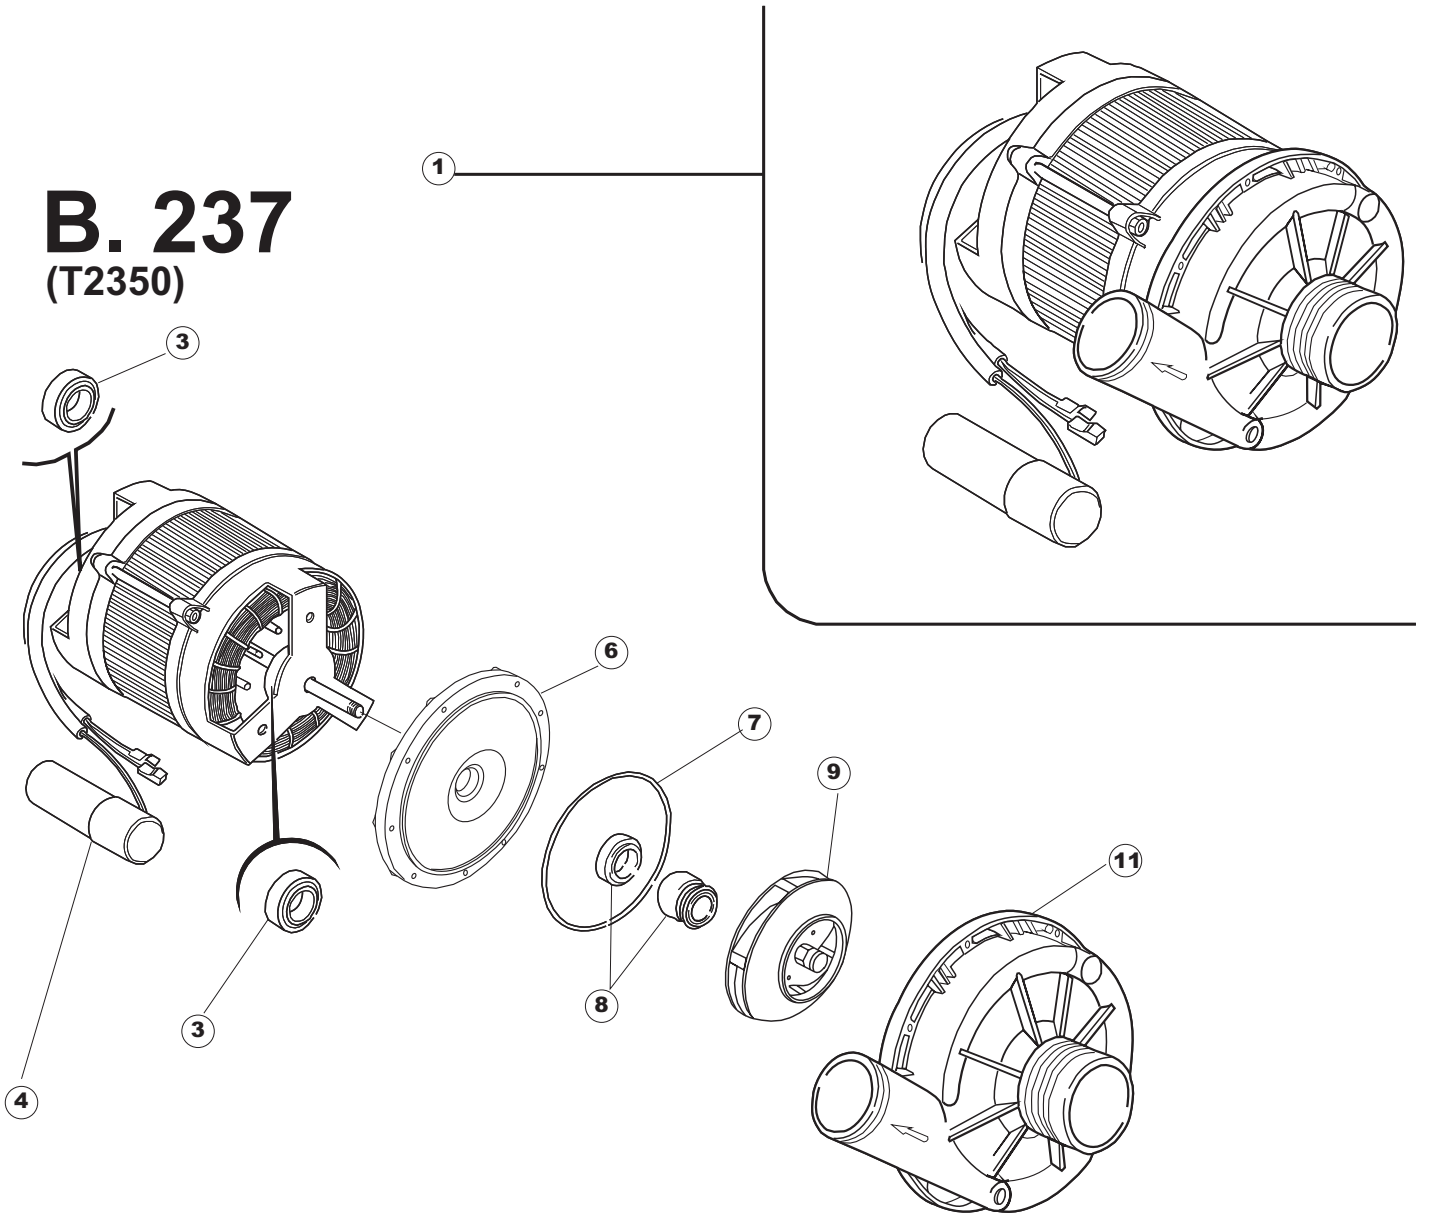

15

16

B. 237
(T2350)

(*) Ricambio consigliato.

Pagina	Posizione	Codice ricambio	Vecchio codice	Descrizione
1	1	004066	REB004066	PANNELLO SUPERIORE
1	2	325066	REB325066	PIOLO SERRATURA SPORTELO
1	3	999108	REB999108	SET PER MICROINTERRUTTORE PORTA
1	4	417041	REB417041	DADO BATTUTA SPORTELO
1	5	307003	REB307003	BATTUTA DADO ASTA SPORTELO
1	6	304021	REB304021	ASTA TIRANTE SPORTELO PER LAVASTOVIGLIE
1	7	311019	REB311019	CERNIERA PORTA D18/G25
1	8	325036	REB325036	PERNO PER CERNIERA SPORTELO PER
1	9	022095	REB022095	PANNELLO POSTERIORE
1	10	480058	REB480058	TAPPO IN GOMMA D.17
1	11	437081	REB437081	GUARNIZIONE SPORTELO 50/505
1	12	033301	REB033301	SQUADRA FISSA GUARNIZIONE PORTA 55/503
1	13	994012	DWS30	SERRATURA PER SPORTELO PER LAVASTOVI-
1	14	015064		GUIDA CESTO SX.
1	15	015063		GUIDA CESTO DX.
1	16	408006	REB408006	BORCHIA SOSTEGNO FILTRO
1	17	459004	REB459004	PASSACAVO PER POMPA DI SCARICO
1	18	459006	REB459006	PASSACAVO D INT 9 D EST 16
1	19	030080	REB030080	PROTEZIONE INFERIORE PER ZOCCOLO PER LAVABICCHIERI
1	20	461019	REB461019	PIEDINO ESAGONALE REGOLABILE PER LAVA-
1	21	029590		SPORTELO
1	22	012326		PANNELLO ANTERIORE
1	23	480057	REB480057	TAPPO IN GOMMA D.14
2	1	214108		TENDINA PVC PROTEZIONE CABLAGGIO
2	2	228010		FUSIBILE 5X20 T4A RITARDATO 250V
2	3	210010		PORTAFUSIBILE AWG-SFR4(UL)CABUR
2	4	210011		PIASTRINA TERMINALE SFR/PT CABUR
2	5	215029		SCHEDA IGEA(88701-1060)ELT.LA50 IBRIDA
2	6	229039		RELÈ 62.82.8.230.0300
2	7	143013	REB143013	TUBO PVC VERDE 4X7
2	8	80871		MICRO MAGNETICO
2	9	035031	REB035031	TUBO Y -COLLEGAMENTO PRESSOSTATO