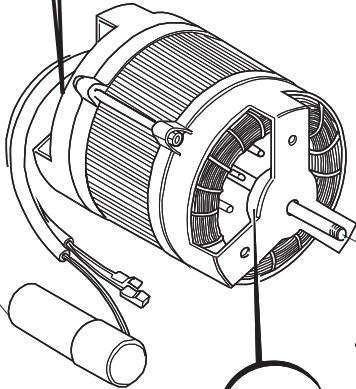

B. 237

1

2

17

T. 173

3

12

13

14

15

16