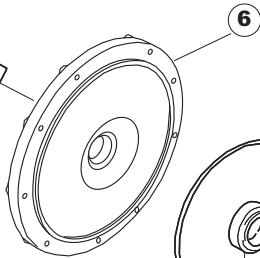

B. 237

1

2

17

T. 173

3

12

13

14

15

16