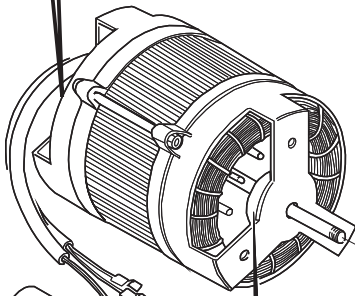

B. 237

1

2

17

T. 173

3

12

13

14

15

16