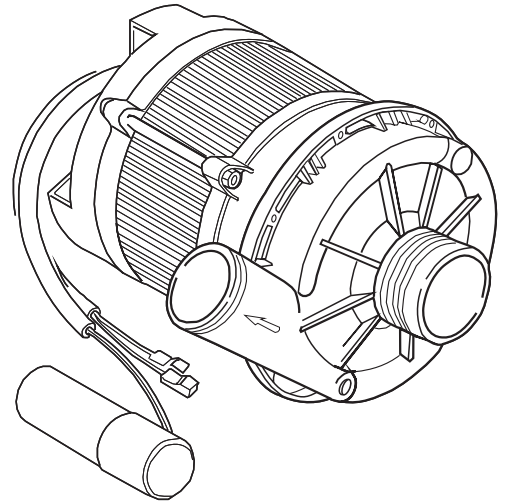

B. 237

1

2

17

T. 173

3

12

13

14

15

16