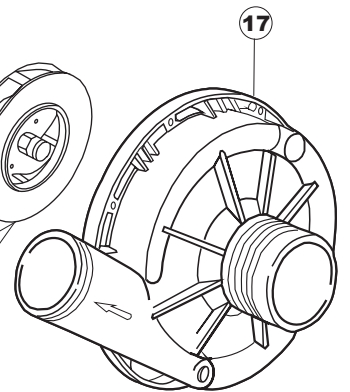

B. 237

1

2

T. 173

3

12

13

14

15

16

17