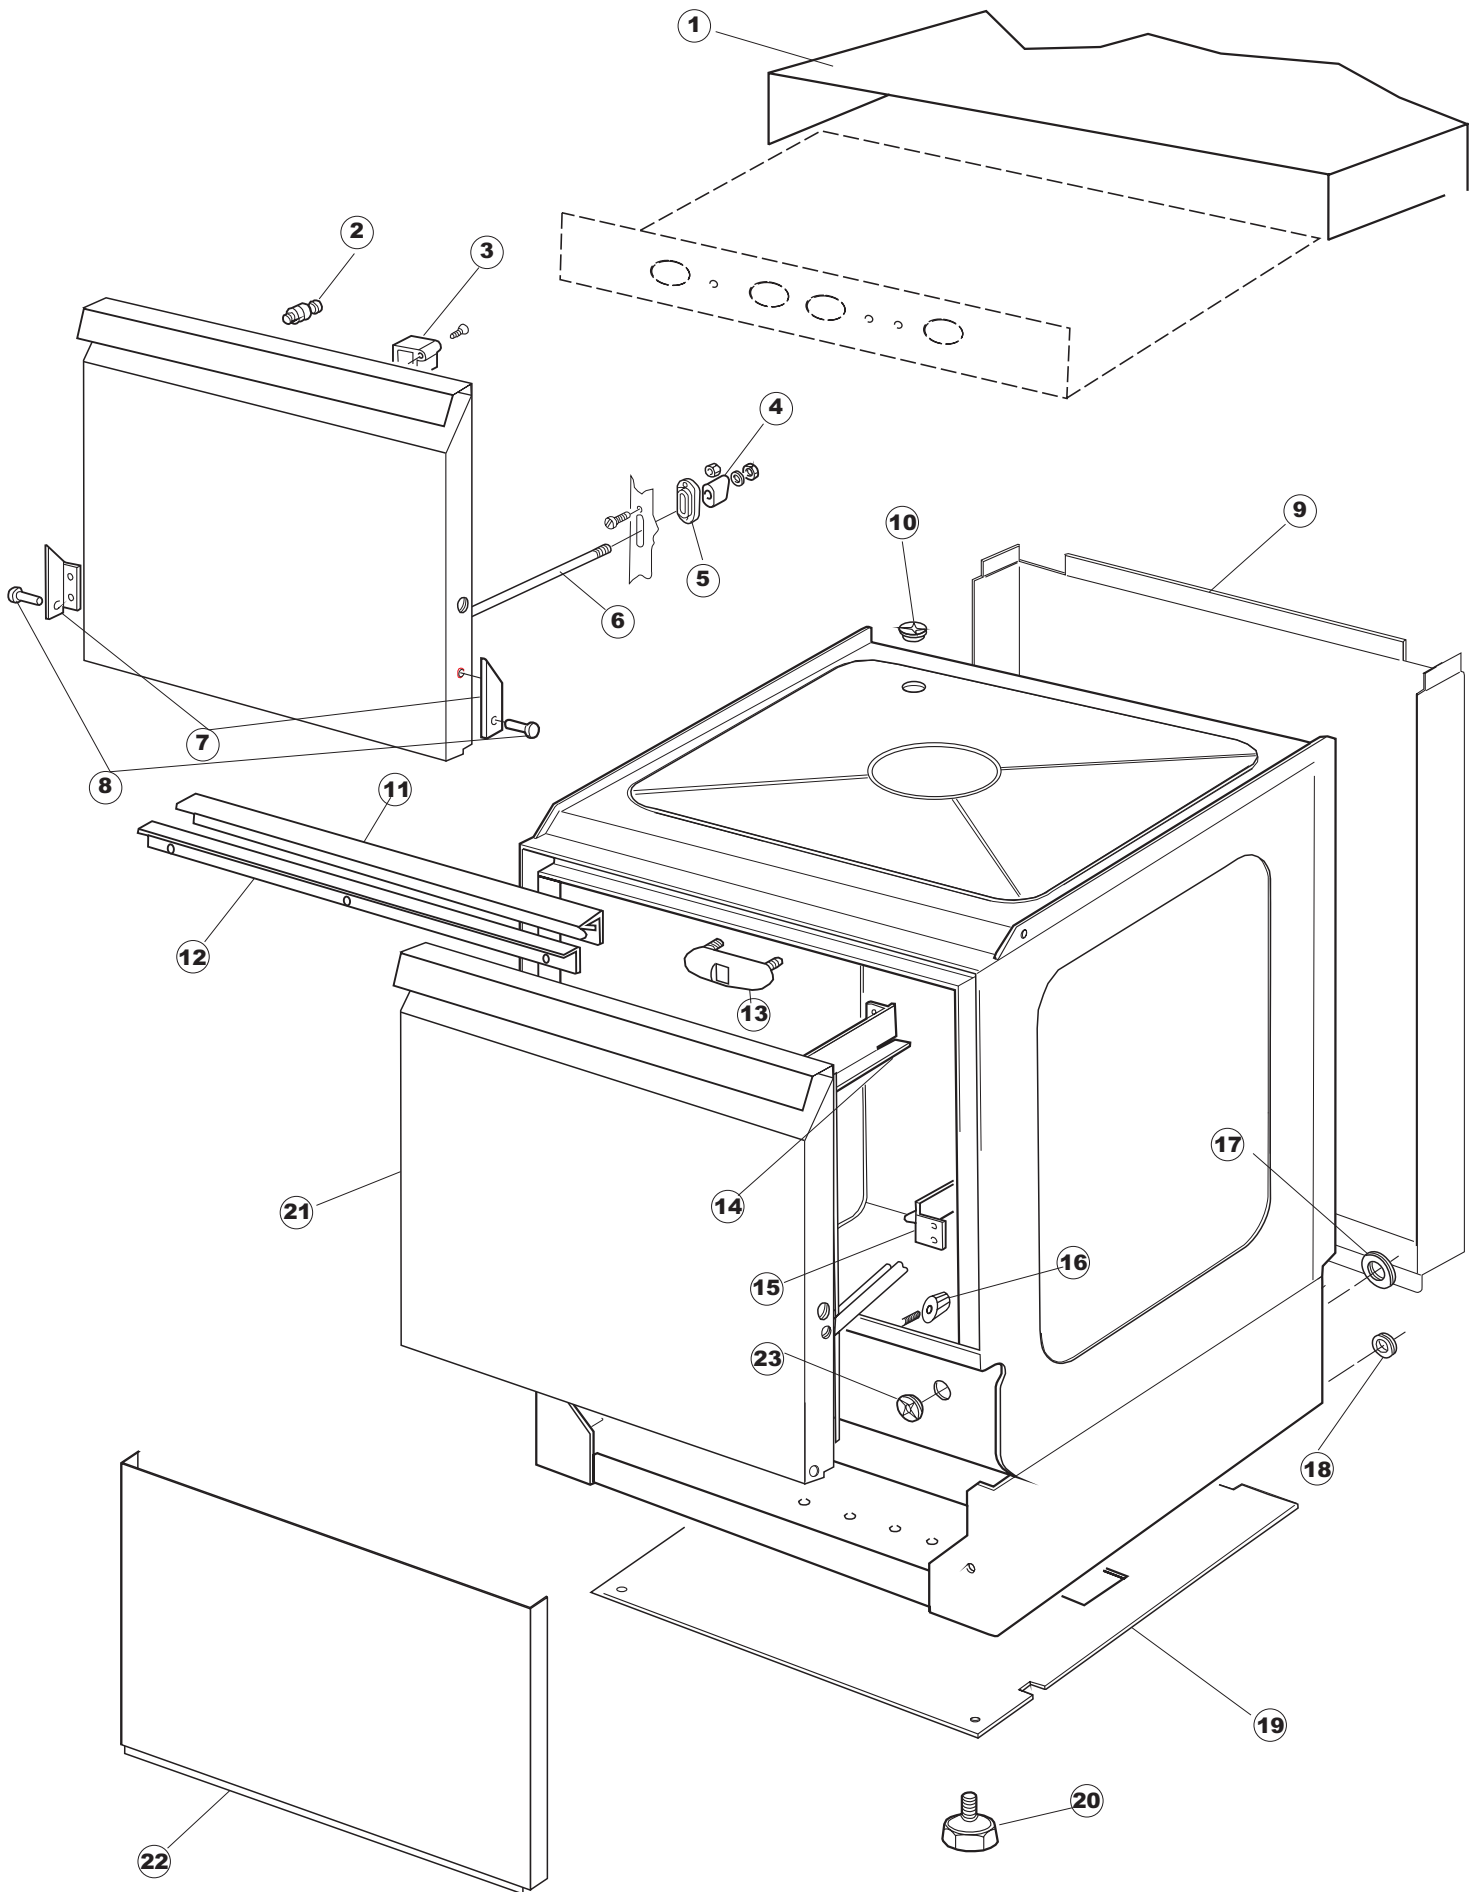

COLGED

**SPARE PARTS CATALOGUE
ERSATZTEILKATALOG
CATALOGUE PIECES DETACHEES
CATALOGO PARTI RICAMBIO
CATALOGO DE PIEZAS DE RECAMBIO
CATALOGO PEÇAS DE REPOSIÇÃO**

Steel 510

Steel 510D

27-01-2012

1

Pompa scarico
Drain Pump

14

15

16

17

B. 237
(T2350)

(*) Ricambio consigliato.

Pagina	Posizione	Codice ricambio	Vecchio codice	Descrizione
1	1	004066	REB004066	PANNELLO SUPERIORE
1	2	325066	REB325066	PIOLO SERRATURA SPORTELO
1	3	999108	REB999108	SET PER MICROINTERRUTTORE PORTA
1	4	417041	REB417041	DADO BATTUTA SPORTELO
1	5	307003	REB307003	BATTUTA DADO ASTA SPORTELO
1	6	304021	REB304021	ASTA TIRANTE SPORTELO PER LAVASTOVIGLIE
1	7	311019	REB311019	CERNIERA PORTA D18/G25
1	8	325036	REB325036	PERNO PER CERNIERA SPORTELO PER
1	9	022095	REB022095	PANNELLO POSTERIORE
1	10	480058	REB480058	TAPPO IN GOMMA D.17
1	11	437081	REB437081	GUARNIZIONE SPORTELO 50/505
1	12	033301	REB033301	SQUADRA FISSA GUARNIZIONE PORTA 55/503
1	13	994012	DWS30	SERRATURA PER SPORTELO PER LAVASTOVI-
1	14	015064		GUIDA CESTO SX.
1	15	015063		GUIDA CESTO DX.
1	16	408006	REB408006	BORCHIA SOSTEGNO FILTRO
1	17	459004	REB459004	PASSACAVO PER POMPA DI SCARICO
1	18	459006	REB459006	PASSACAVO D INT 9 D EST 16
1	19	030080	REB030080	PROTEZIONE INFERIORE PER ZOCCOLO PER LAVABICCHIERI
1	20	461019	REB461019	PIEDINO ESAGONALE REGOLABILE PER LAVA-
1	21	029590		SPORTELO
1	22	012326		PANNELLO ANTERIORE
1	23	480057	REB480057	TAPPO IN GOMMA D.14
2	1	214108		TENDINA PVC PROTEZIONE CABLAGGIO
2	2	228010		FUSIBILE 5X20 T4A RITARDATO 250V
2	3	210010		PORTAFUSIBILE AWG-SFR4(UL)CABUR
2	4	210011		PIASTRINA TERMINALE SFR/PT CABUR
2	5	215029		SCHEDA IGEA(88701-1060)ELT.LA50 IBRIDA
2	6	229039		RELÈ 62.82.8.230.0300
2	7	143013	REB143013	TUBO PVC VERDE 4X7
2	8	80871		MICRO MAGNETICO
2	9	035031	REB035031	TUBO Y -COLLEGAMENTO PRESSOSTATO