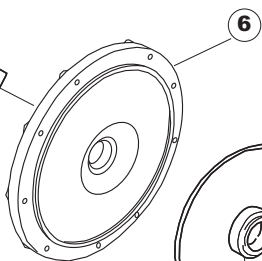

B. 237

1

2

T. 173

3

12

13

14

15

16

17