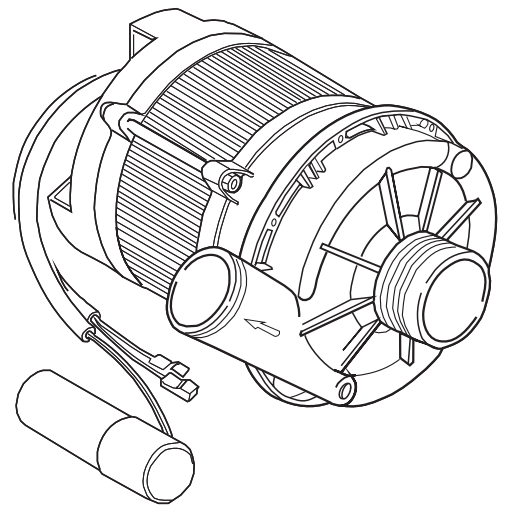

B. 237

1

2

T. 173

3

12

13

14

15

16

17