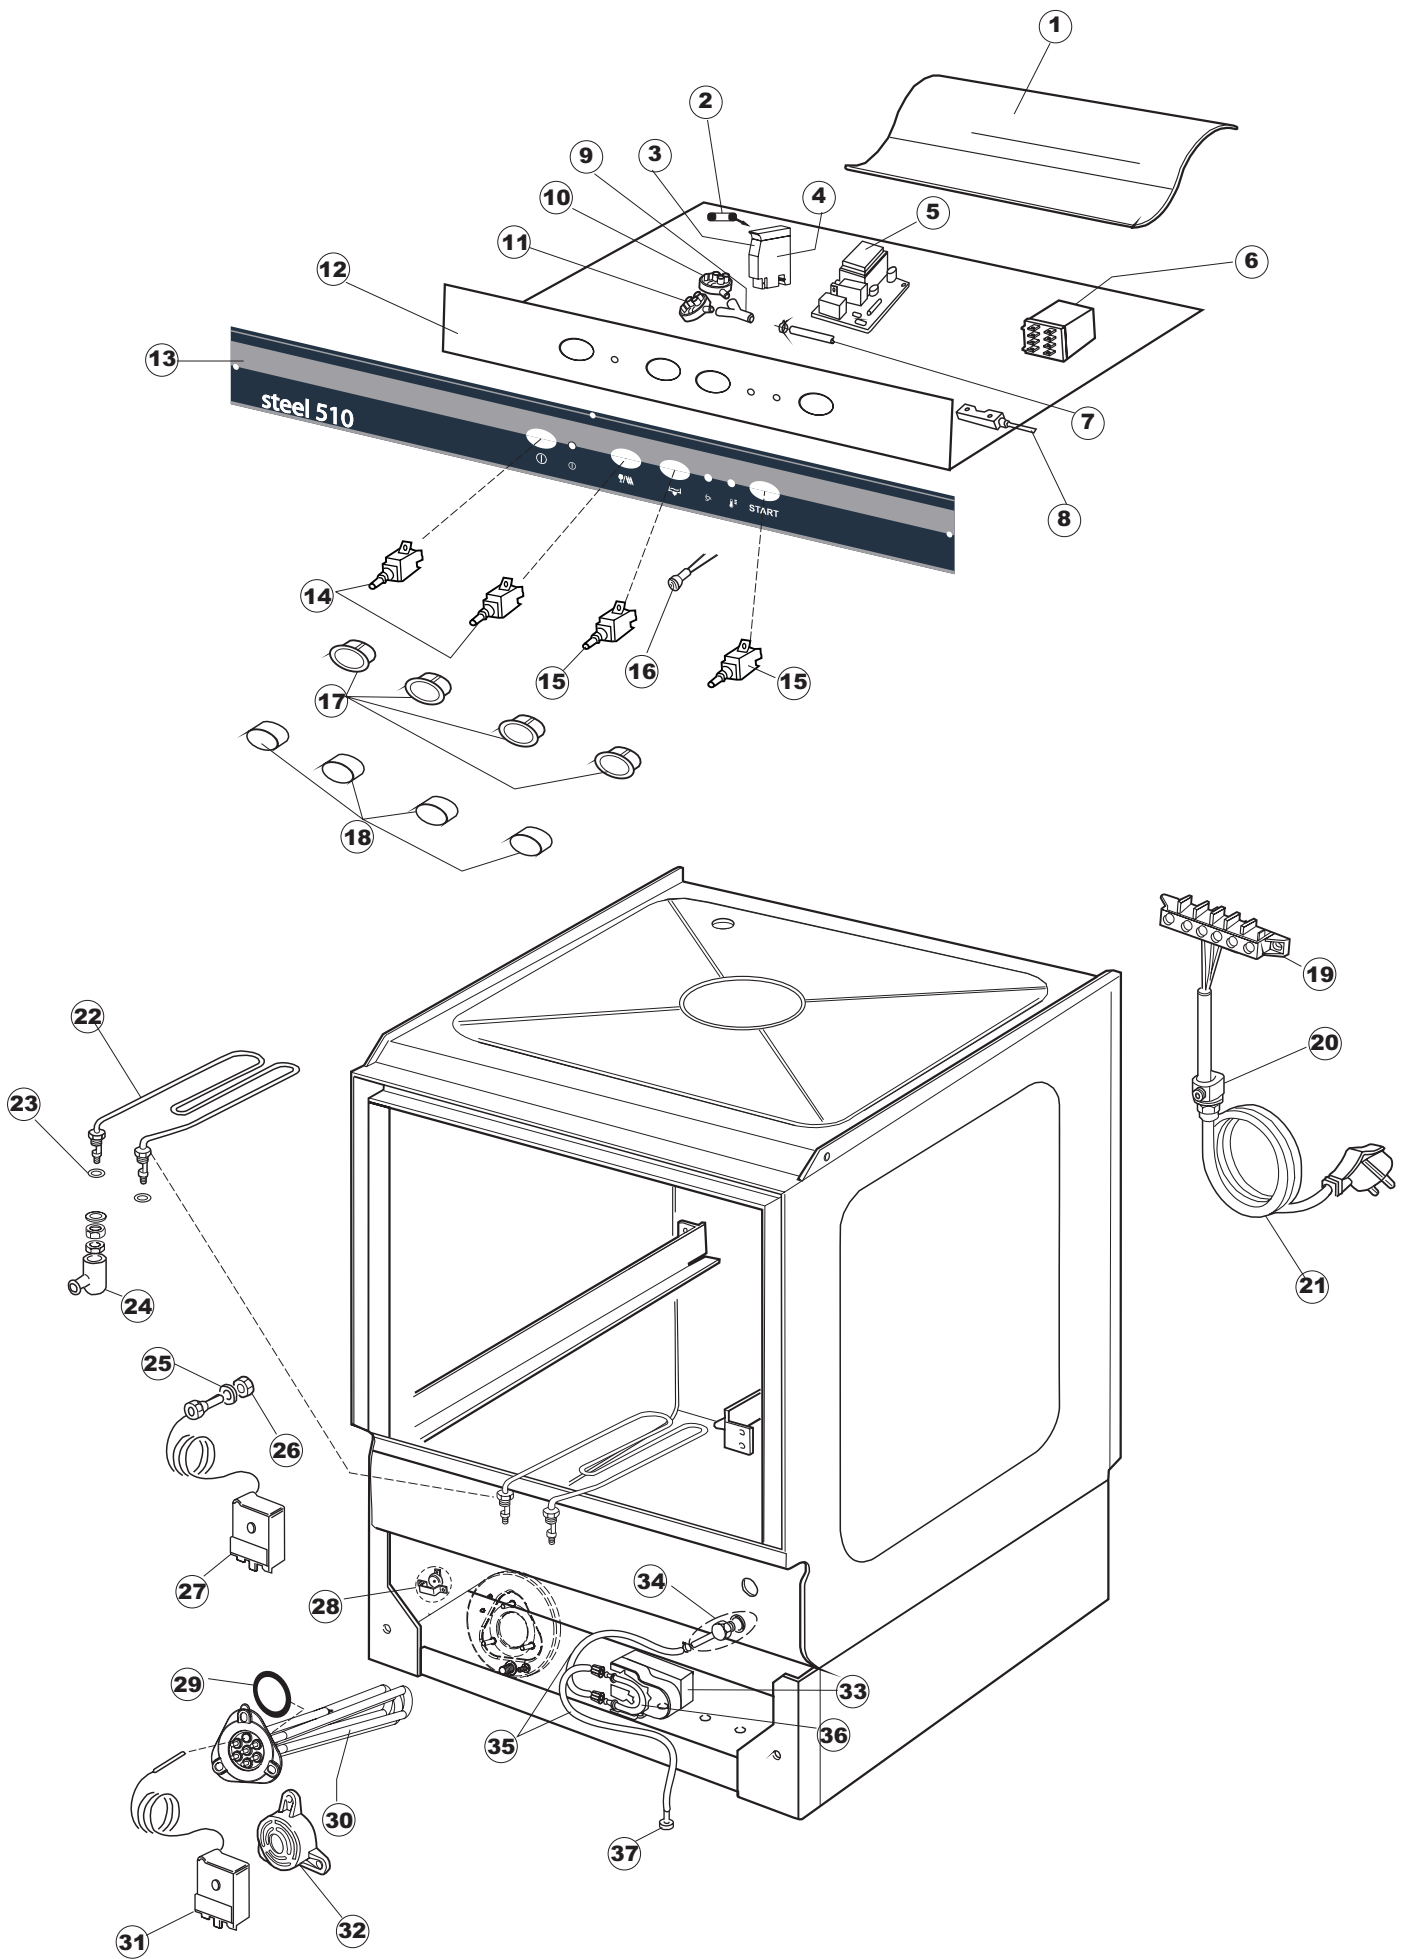

COLGED

**SPARE PARTS CATALOGUE
ERSATZTEILKATALOG
CATALOGUE PIECES DETACHEES
CATALOGO PARTI RICAMBIO
CATALOGO DE PIEZAS DE RECAMBIO
CATALOGO PEÇAS DE REPOSIÇÃO**

Steel 510

Steel 510D

27-01-2012

1

Pompa scarico
Drain Pump

14

15

16

17

B. 237
(T2350)

(*) Ricambio consigliato.

Pagina	Posizione	Codice ricambio	Vecchio codice	Descrizione
1	1	004066	REB004066	PANNELLO SUPERIORE
1	2	325066	REB325066	PIOLO SERRATURA SPORTELO
1	3	999108	REB999108	SET PER MICROINTERRUTTORE PORTA
1	4	417041	REB417041	DADO BATTUTA SPORTELO
1	5	307003	REB307003	BATTUTA DADO ASTA SPORTELO
1	6	304021	REB304021	ASTA TIRANTE SPORTELO PER LAVASTOVIGLIE
1	7	311019	REB311019	CERNIERA PORTA D18/G25
1	8	325036	REB325036	PERNO PER CERNIERA SPORTELO PER
1	9	022095	REB022095	PANNELLO POSTERIORE
1	10	480058	REB480058	TAPPO IN GOMMA D.17
1	11	437081	REB437081	GUARNIZIONE SPORTELO 50/505
1	12	033301	REB033301	SQUADRA FISSA GUARNIZIONE PORTA 55/503
1	13	994012	DWS30	SERRATURA PER SPORTELO PER LAVASTOVI-
1	14	015064		GUIDA CESTO SX.
1	15	015063		GUIDA CESTO DX.
1	16	408006	REB408006	BORCHIA SOSTEGNO FILTRO
1	17	459004	REB459004	PASSACAVO PER POMPA DI SCARICO
1	18	459006	REB459006	PASSACAVO D INT 9 D EST 16
1	19	030080	REB030080	PROTEZIONE INFERIORE PER ZOCCOLO PER LAVABICCHIERI
1	20	461019	REB461019	PIEDINO ESAGONALE REGOLABILE PER LAVA-
1	21	029590		SPORTELO
1	22	012326		PANNELLO ANTERIORE
1	23	480057	REB480057	TAPPO IN GOMMA D.14
2	1	214108		TENDINA PVC PROTEZIONE CABLAGGIO
2	2	228010		FUSIBILE 5X20 T4A RITARDATO 250V
2	3	210010		PORTAFUSIBILE AWG-SFR4(UL)CABUR
2	4	210011		PIASTRINA TERMINALE SFR/PT CABUR
2	5	215029		SCHEDA IGEA(88701-1060)ELT.LA50 IBRIDA
2	6	229039		RELÈ 62.82.8.230.0300
2	7	143013	REB143013	TUBO PVC VERDE 4X7
2	8	80871		MICRO MAGNETICO
2	9	035031	REB035031	TUBO Y -COLLEGAMENTO PRESSOSTATO