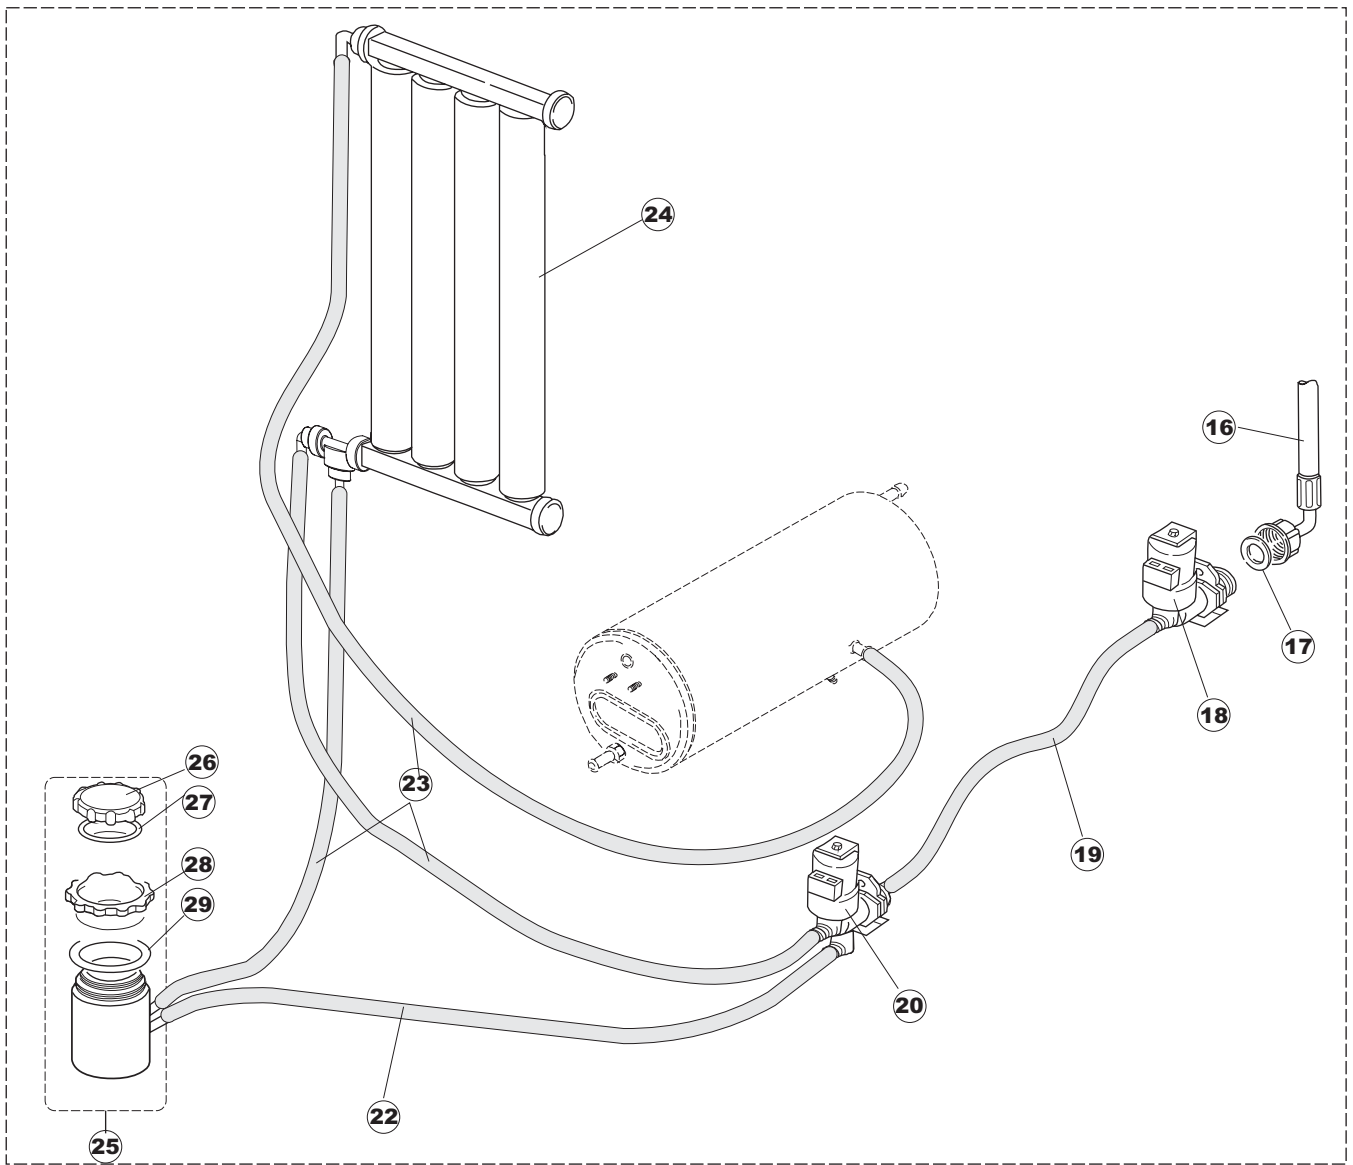

COLGED

**SPARE PARTS CATALOGUE
ERSATZTEILKATALOG
CATALOGUE PIECES DETACHEES
CATALOGO PARTI RICAMBIO
CATALOGO DE PIEZAS DE RECAMBIO
CATALOGO PEÇAS DE REPOSIÇÃO**

Steel 510

Steel 510D

27-01-2012

1

Pompa scarico
Drain Pump

14

15

16

17

B. 237
(T2350)

(*) Ricambio consigliato.

Pagina	Posizione	Codice ricambio	Vecchio codice	Descrizione
1	1	004066	REB004066	PANNELLO SUPERIORE
1	2	325066	REB325066	PIOLO SERRATURA SPORTELO
1	3	999108	REB999108	SET PER MICROINTERRUTTORE PORTA
1	4	417041	REB417041	DADO BATTUTA SPORTELO
1	5	307003	REB307003	BATTUTA DADO ASTA SPORTELO
1	6	304021	REB304021	ASTA TIRANTE SPORTELO PER LAVASTOVIGLIE
1	7	311019	REB311019	CERNIERA PORTA D18/G25
1	8	325036	REB325036	PERNO PER CERNIERA SPORTELO PER
1	9	022095	REB022095	PANNELLO POSTERIORE
1	10	480058	REB480058	TAPPO IN GOMMA D.17
1	11	437081	REB437081	GUARNIZIONE SPORTELO 50/505
1	12	033301	REB033301	SQUADRA FISSA GUARNIZIONE PORTA 55/503
1	13	994012	DWS30	SERRATURA PER SPORTELO PER LAVASTOVI-
1	14	015064		GUIDA CESTO SX.
1	15	015063		GUIDA CESTO DX.
1	16	408006	REB408006	BORCHIA SOSTEGNO FILTRO
1	17	459004	REB459004	PASSACAVO PER POMPA DI SCARICO
1	18	459006	REB459006	PASSACAVO D INT 9 D EST 16
1	19	030080	REB030080	PROTEZIONE INFERIORE PER ZOCCOLO PER LAVABICCHIERI
1	20	461019	REB461019	PIEDINO ESAGONALE REGOLABILE PER LAVA-
1	21	029590		SPORTELO
1	22	012326		PANNELLO ANTERIORE
1	23	480057	REB480057	TAPPO IN GOMMA D.14
2	1	214108		TENDINA PVC PROTEZIONE CABLAGGIO
2	2	228010		FUSIBILE 5X20 T4A RITARDATO 250V
2	3	210010		PORTAFUSIBILE AWG-SFR4(UL)CABUR
2	4	210011		PIASTRINA TERMINALE SFR/PT CABUR
2	5	215029		SCHEDA IGEA(88701-1060)ELT.LA50 IBRIDA
2	6	229039		RELÈ 62.82.8.230.0300
2	7	143013	REB143013	TUBO PVC VERDE 4X7
2	8	80871		MICRO MAGNETICO
2	9	035031	REB035031	TUBO Y -COLLEGAMENTO PRESSOSTATO