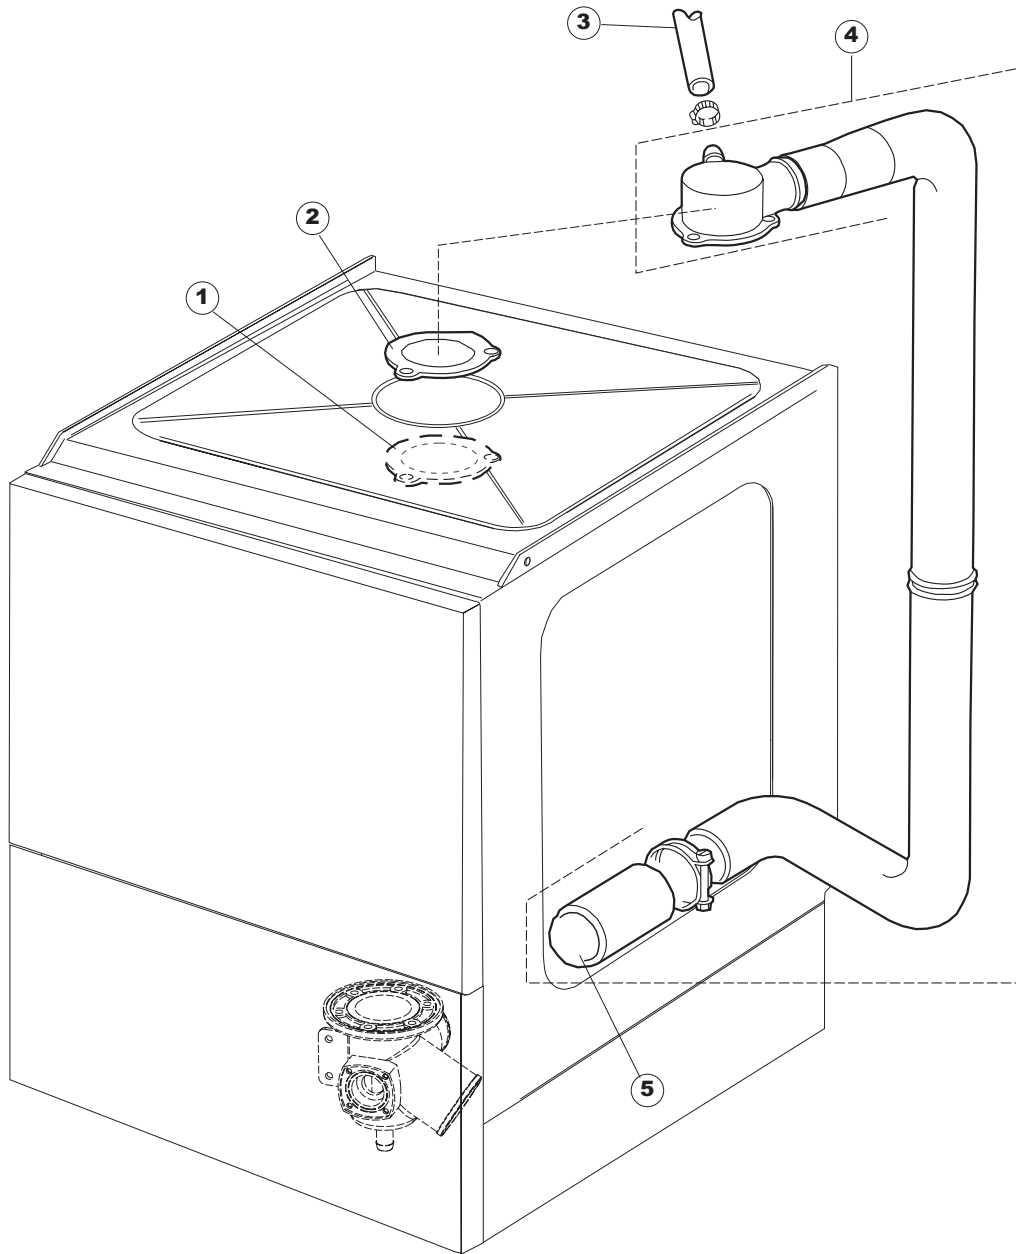

COLGED

**SPARE PARTS CATALOGUE
ERSATZTEILKATALOG
CATALOGUE PIECES DETACHEES
CATALOGO PARTI RICAMBIO
CATALOGO DE PIEZAS DE RECAMBIO
CATALOGO PEÇAS DE REPOSIÇÃO**

Steel 510

Steel 510D

27-01-2012

1

Pompa scarico
Drain Pump

14

15

16

17

B. 237
(T2350)

(*) Ricambio consigliato.

Pagina	Posizione	Codice ricambio	Vecchio codice	Descrizione
1	1	004066	REB004066	PANNELLO SUPERIORE
1	2	325066	REB325066	PIOLO SERRATURA SPORTELO
1	3	999108	REB999108	SET PER MICROINTERRUTTORE PORTA
1	4	417041	REB417041	DADO BATTUTA SPORTELO
1	5	307003	REB307003	BATTUTA DADO ASTA SPORTELO
1	6	304021	REB304021	ASTA TIRANTE SPORTELO PER LAVASTOVIGLIE
1	7	311019	REB311019	CERNIERA PORTA D18/G25
1	8	325036	REB325036	PERNO PER CERNIERA SPORTELO PER
1	9	022095	REB022095	PANNELLO POSTERIORE
1	10	480058	REB480058	TAPPO IN GOMMA D.17
1	11	437081	REB437081	GUARNIZIONE SPORTELO 50/505
1	12	033301	REB033301	SQUADRA FISSA GUARNIZIONE PORTA 55/503
1	13	994012	DWS30	SERRATURA PER SPORTELO PER LAVASTOVI-
1	14	015064		GUIDA CESTO SX.
1	15	015063		GUIDA CESTO DX.
1	16	408006	REB408006	BORCHIA SOSTEGNO FILTRO
1	17	459004	REB459004	PASSACAVO PER POMPA DI SCARICO
1	18	459006	REB459006	PASSACAVO D INT 9 D EST 16
1	19	030080	REB030080	PROTEZIONE INFERIORE PER ZOCCOLO PER LAVABICCHIERI
1	20	461019	REB461019	PIEDINO ESAGONALE REGOLABILE PER LAVA-
1	21	029590		SPORTELO
1	22	012326		PANNELLO ANTERIORE
1	23	480057	REB480057	TAPPO IN GOMMA D.14
2	1	214108		TENDINA PVC PROTEZIONE CABLAGGIO
2	2	228010		FUSIBILE 5X20 T4A RITARDATO 250V
2	3	210010		PORTAFUSIBILE AWG-SFR4(UL)CABUR
2	4	210011		PIASTRINA TERMINALE SFR/PT CABUR
2	5	215029		SCHEDA IGEA(88701-1060)ELT.LA50 IBRIDA
2	6	229039		RELÈ 62.82.8.230.0300
2	7	143013	REB143013	TUBO PVC VERDE 4X7
2	8	80871		MICRO MAGNETICO
2	9	035031	REB035031	TUBO Y -COLLEGAMENTO PRESSOSTATO