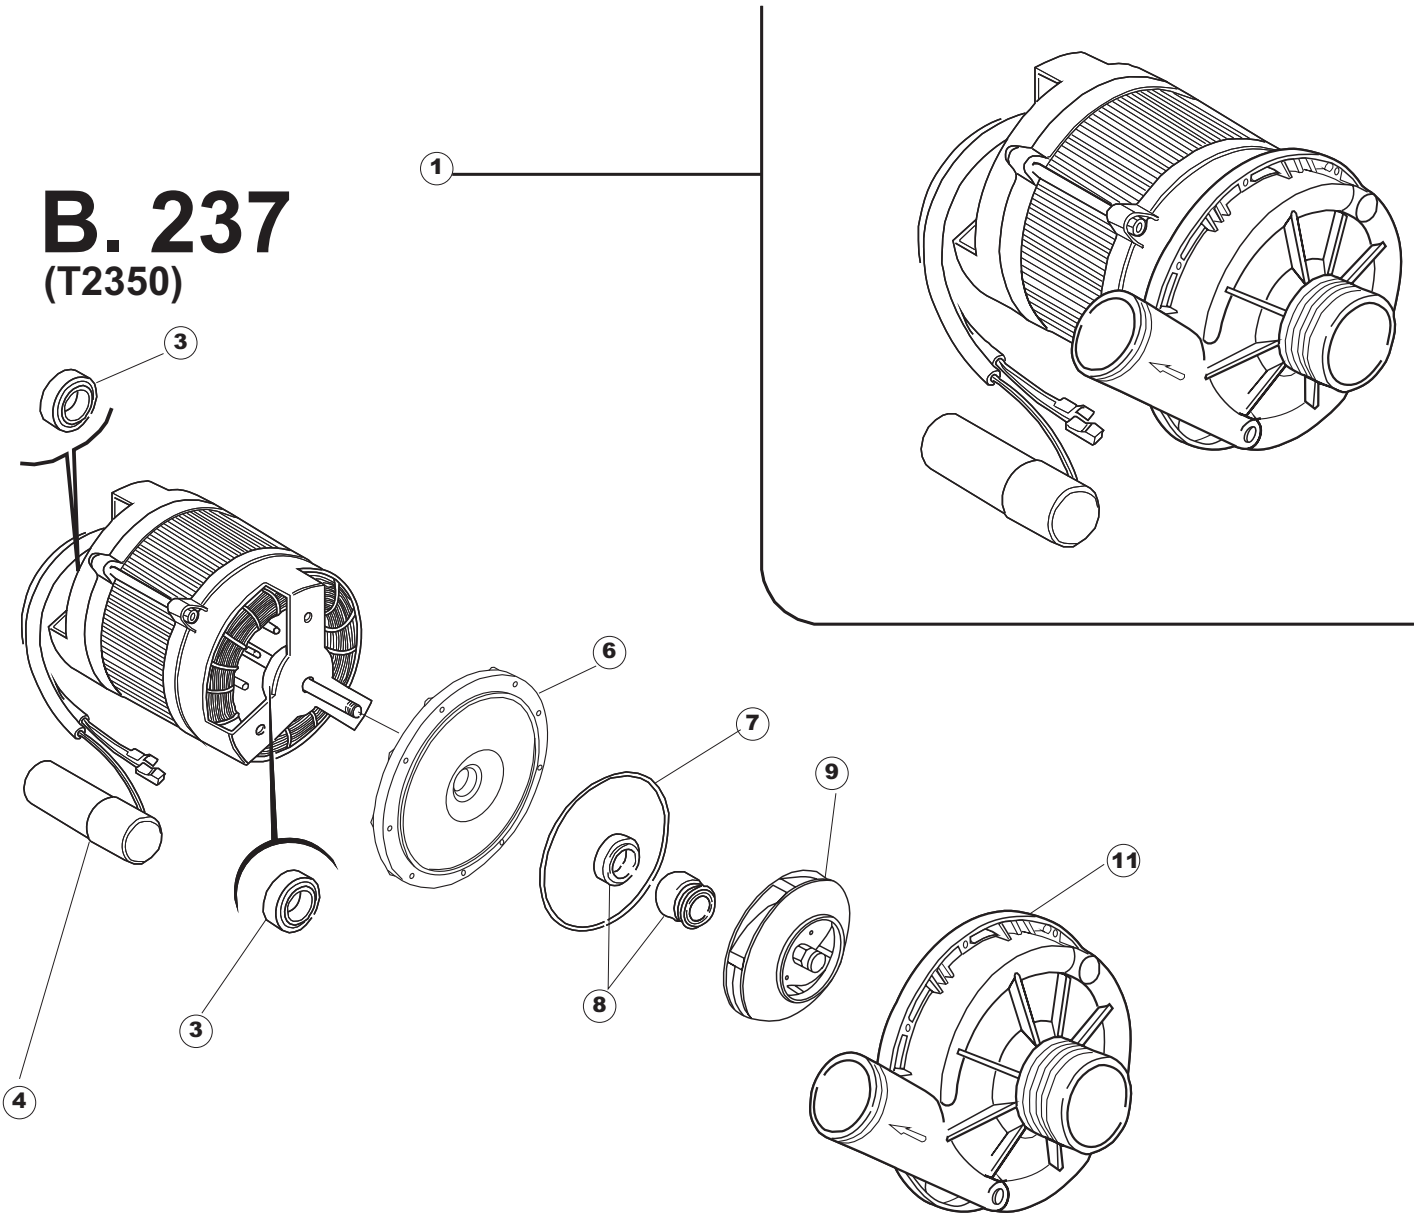

COLGED

**SPARE PARTS CATALOGUE
ERSATZTEILKATALOG
CATALOGUE PIECES DETACHEES
CATALOGO PARTI RICAMBIO
CATALOGO DE PIEZAS DE RECAMBIO
CATALOGO PEÇAS DE REPOSIÇÃO**

Steel 510

Steel 510D

27-01-2012

1

Pompa scarico
Drain Pump

14

15

16

17

B. 237
(T2350)

(*) Ricambio consigliato.

Pagina	Posizione	Codice ricambio	Vecchio codice	Descrizione
1	1	004066	REB004066	PANNELLO SUPERIORE
1	2	325066	REB325066	PIOLO SERRATURA SPORTELO
1	3	999108	REB999108	SET PER MICROINTERRUTTORE PORTA
1	4	417041	REB417041	DADO BATTUTA SPORTELO
1	5	307003	REB307003	BATTUTA DADO ASTA SPORTELO
1	6	304021	REB304021	ASTA TIRANTE SPORTELO PER LAVASTOVIGLIE
1	7	311019	REB311019	CERNIERA PORTA D18/G25
1	8	325036	REB325036	PERNO PER CERNIERA SPORTELO PER
1	9	022095	REB022095	PANNELLO POSTERIORE
1	10	480058	REB480058	TAPPO IN GOMMA D.17
1	11	437081	REB437081	GUARNIZIONE SPORTELO 50/505
1	12	033301	REB033301	SQUADRA FISSA GUARNIZIONE PORTA 55/503
1	13	994012	DWS30	SERRATURA PER SPORTELO PER LAVASTOVI-
1	14	015064		GUIDA CESTO SX.
1	15	015063		GUIDA CESTO DX.
1	16	408006	REB408006	BORCHIA SOSTEGNO FILTRO
1	17	459004	REB459004	PASSACAVO PER POMPA DI SCARICO
1	18	459006	REB459006	PASSACAVO D INT 9 D EST 16
1	19	030080	REB030080	PROTEZIONE INFERIORE PER ZOCCOLO PER LAVABICCHIERI
1	20	461019	REB461019	PIEDINO ESAGONALE REGOLABILE PER LAVA-
1	21	029590		SPORTELO
1	22	012326		PANNELLO ANTERIORE
1	23	480057	REB480057	TAPPO IN GOMMA D.14
2	1	214108		TENDINA PVC PROTEZIONE CABLAGGIO
2	2	228010		FUSIBILE 5X20 T4A RITARDATO 250V
2	3	210010		PORTAFUSIBILE AWG-SFR4(UL)CABUR
2	4	210011		PIASTRINA TERMINALE SFR/PT CABUR
2	5	215029		SCHEDA IGEA(88701-1060)ELT.LA50 IBRIDA
2	6	229039		RELÈ 62.82.8.230.0300
2	7	143013	REB143013	TUBO PVC VERDE 4X7
2	8	80871		MICRO MAGNETICO
2	9	035031	REB035031	TUBO Y -COLLEGAMENTO PRESSOSTATO