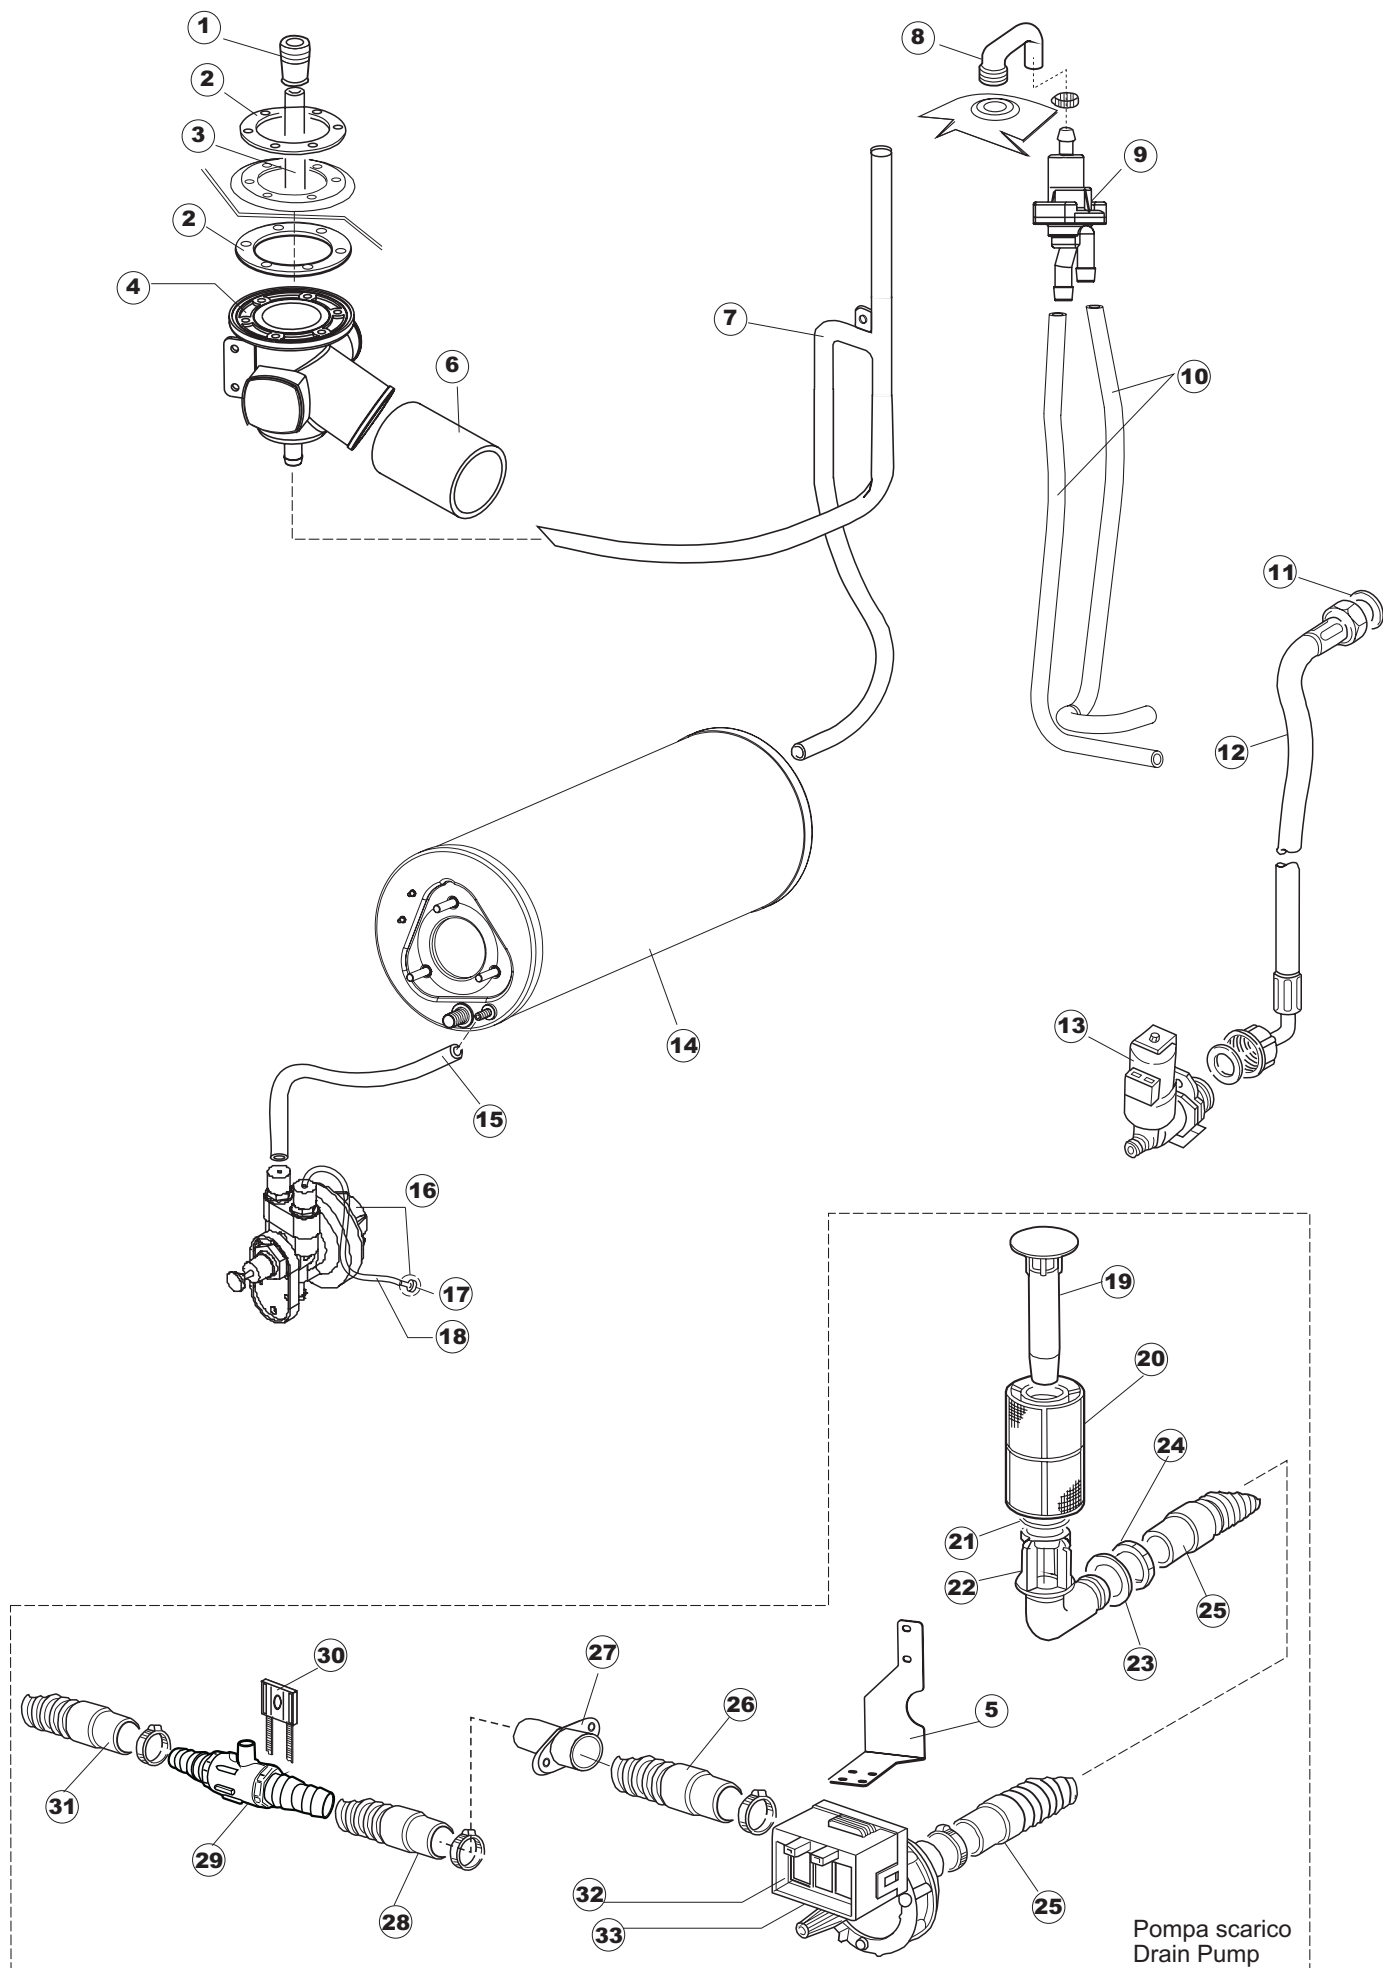

Pompa scarico
Drain Pump