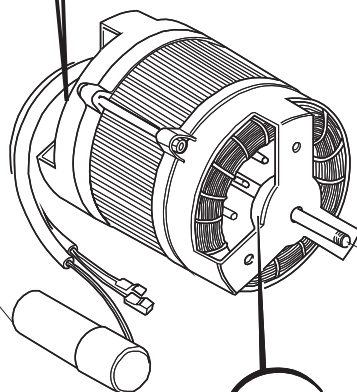

B. 237

1

2

T. 173

3

12

13

14

15

16

17