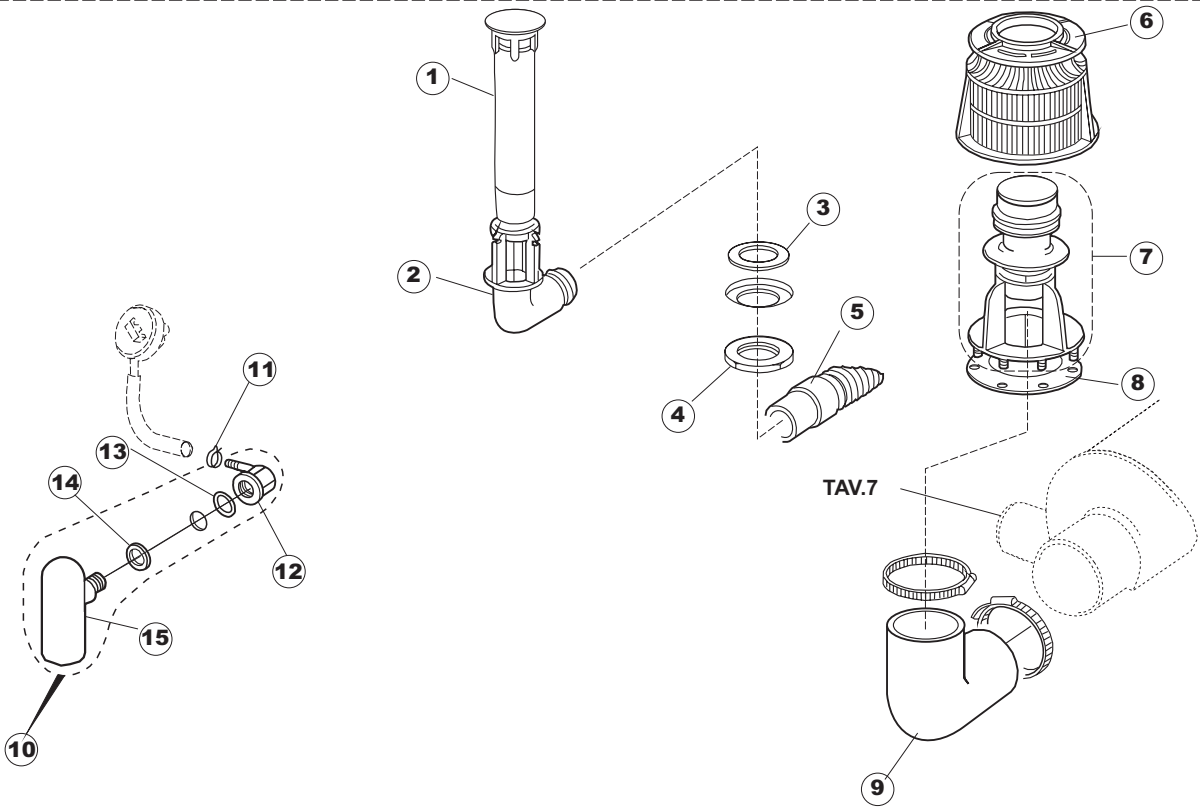

COLGED

**SPARE PARTS CATALOGUE
ERSATZTEILKATALOG
CATALOGUE PIECES DETACHEES
CATALOGO PARTI RICAMBIO
CATALOGO DE PIEZAS DE RECAMBIO
CATALOGO PEÇAS DE REPOSIÇÃO**

Steel 510

Steel 510D

27-01-2012

1

Pompa scarico
Drain Pump

14

15

16

17

B. 237
(T2350)

(*) Ricambio consigliato.

Pagina	Posizione	Codice ricambio	Vecchio codice	Descrizione
1	1	004066	REB004066	PANNELLO SUPERIORE
1	2	325066	REB325066	PIOLO SERRATURA SPORTELO
1	3	999108	REB999108	SET PER MICROINTERRUTTORE PORTA
1	4	417041	REB417041	DADO BATTUTA SPORTELO
1	5	307003	REB307003	BATTUTA DADO ASTA SPORTELO
1	6	304021	REB304021	ASTA TIRANTE SPORTELO PER LAVASTOVIGLIE
1	7	311019	REB311019	CERNIERA PORTA D18/G25
1	8	325036	REB325036	PERNO PER CERNIERA SPORTELO PER
1	9	022095	REB022095	PANNELLO POSTERIORE
1	10	480058	REB480058	TAPPO IN GOMMA D.17
1	11	437081	REB437081	GUARNIZIONE SPORTELO 50/505
1	12	033301	REB033301	SQUADRA FISSA GUARNIZIONE PORTA 55/503
1	13	994012	DWS30	SERRATURA PER SPORTELO PER LAVASTOVI-
1	14	015064		GUIDA CESTO SX.
1	15	015063		GUIDA CESTO DX.
1	16	408006	REB408006	BORCHIA SOSTEGNO FILTRO
1	17	459004	REB459004	PASSACAVO PER POMPA DI SCARICO
1	18	459006	REB459006	PASSACAVO D INT 9 D EST 16
1	19	030080	REB030080	PROTEZIONE INFERIORE PER ZOCCOLO PER LAVABICCHIERI
1	20	461019	REB461019	PIEDINO ESAGONALE REGOLABILE PER LAVA-
1	21	029590		SPORTELO
1	22	012326		PANNELLO ANTERIORE
1	23	480057	REB480057	TAPPO IN GOMMA D.14
2	1	214108		TENDINA PVC PROTEZIONE CABLAGGIO
2	2	228010		FUSIBILE 5X20 T4A RITARDATO 250V
2	3	210010		PORTAFUSIBILE AWG-SFR4(UL)CABUR
2	4	210011		PIASTRINA TERMINALE SFR/PT CABUR
2	5	215029		SCHEDA IGEA(88701-1060)ELT.LA50 IBRIDA
2	6	229039		RELÈ 62.82.8.230.0300
2	7	143013	REB143013	TUBO PVC VERDE 4X7
2	8	80871		MICRO MAGNETICO
2	9	035031	REB035031	TUBO Y -COLLEGAMENTO PRESSOSTATO