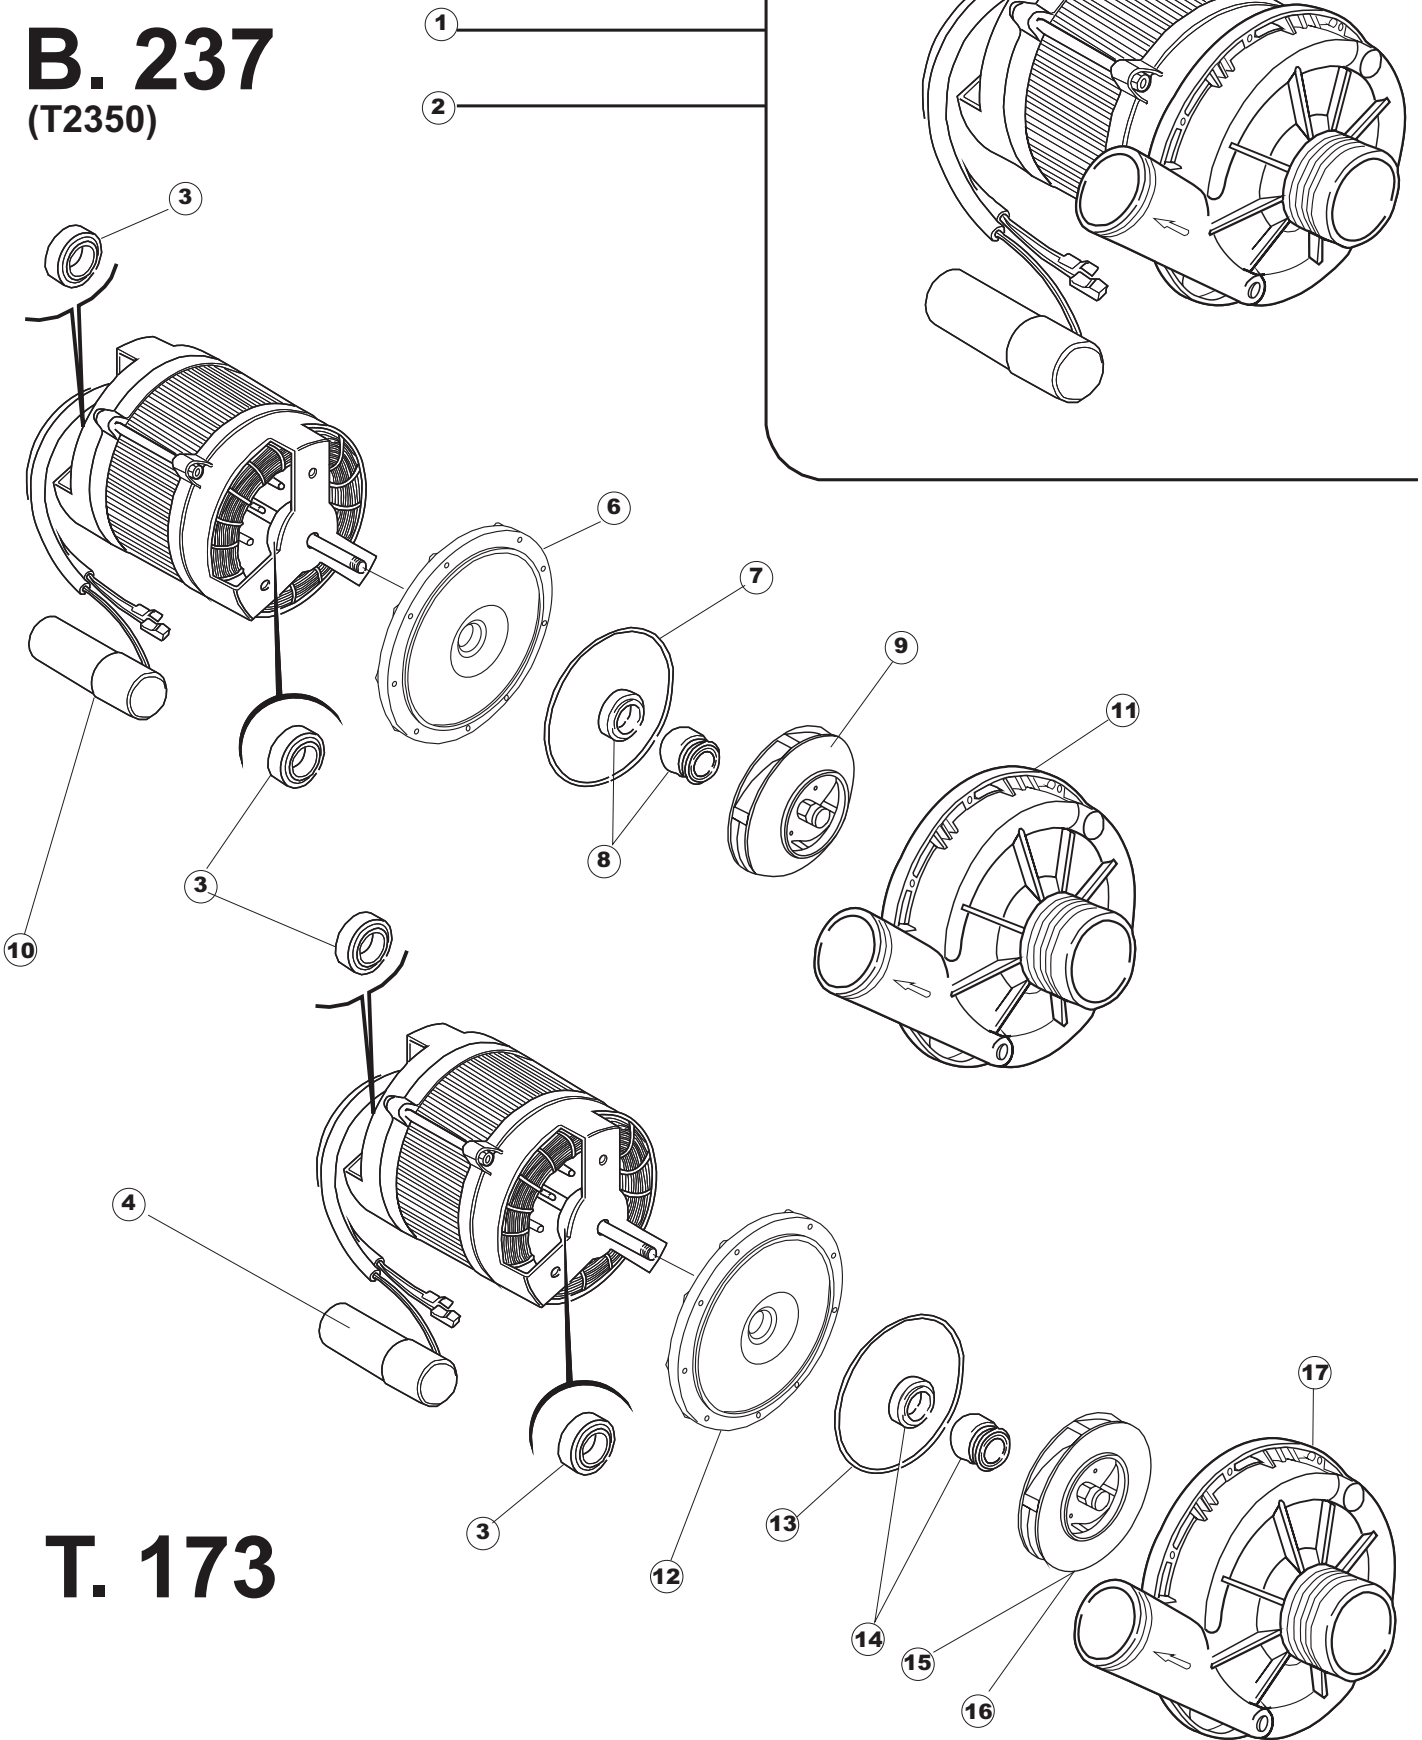

B. 237
(T2350)

T. 173

Pagina	Posizione	Codice	Vecchio codice	Descrizione	Um	Prezzo
1	1	004066	REB004066	PANNELLO SUPERIORE	NR	
1	2	025990		INTERFACCIA ADESIVA DI CONTROLLO	NR	
1	3	417041	REB417041	DADO BATTUTA SPORTELLO	NR	
1	4	307003	REB307003	BATTUTA DADO ASTA SPORTELLO	NR	
1	5	304021	REB304021	ASTA TIRANTE SPORTELLO PER LAVASTOVIGLIE	NR	
1	6	325036	REB325036	PERNO PER CERNIERA SPORTELLO PER	NR	
1	7	311019	REB311019	CERNIERA PORTA D18/G25	NR	
1	8	325066	REB325066	PIOLO SERRATURA SPORTELLO	NR	
1	9	999108	REB999108	SET PER MICROINTERRUTTORE PORTA	NR	
1	10	022095	REB022095	PANNELLO POSTERIORE	NR	
1	11	480058	REB480058	TAPPO IN GOMMA D.17	NR	
1	12	437081	REB437081	GUARNIZIONE SPORTELLO 50/505	NR	
1	13	033301	REB033301	SQUADRA FISSA GUARNIZIONE PORTA 55/503	NR	
1	14	994012	DWS30	SERRATURA PER SPORTELLO PER LAVASTOVI-	NR	
1	15	029634		PORTA	NR	
1	16	015064		GUIDA CESTO SX.	NR	
1	17	015063		GUIDA CESTO DX.	NR	
1	18	480057	REB480057	TAPPO IN GOMMA D.14	NR	
1	19	408006	REB408006	BORCHIA SOSTEGNO FILTRO	NR	
1	20	459004	REB459004	PASSACAVO PER POMPA DI SCARICO	NR	
1	21	459006	REB459006	PASSACAVO D INT 9 D EST 16	NR	
1	22	030080	REB030080	PROTEZIONE INFERIORE PER ZOCCOLO PER LAVABICCHIERI	NR	
1	23	461019	REB461019	PIEDINO ESAGONALE REGOLABILE PER LAVA-	NR	
1	24	012326		PANNELLO ANTERIORE	NR	
2	1	214108		PROTEZIONE TRASPARENTE PER IMPIANTO ELETTRICO PER LAVASTOVIGLIE	NR	
2	2	228010		FUSIBILE 5X20 T4A RITARDATO 250V	NR	
2	3	210010		PORTAFUSIBILE AWG-SFR4(UL)CABUR	NR	
2	4	210011		PIASTRINA TERMINALE SFR/PT CABUR	NR	
2	5	215029		SCHEDA IGEA(88701-1060)ELT.LA50 IBRIDA	NR	
2	6	229039		RELÈ 62.82.8.230.0300	NR	
2	7	143013	REB143013	TUBO PVC VERDE 4X7	MT	
2	8	80871		MICRO MAGNETICO	NR	
2	9	035031	REB035031	TUBO Y -COLLEGAMENTO PRESSOSTATO	NR	
2	10	224010		PRESSOSTATO SICUREZZA	NR	
2	11	224003	REB224003	PRESSOSTATO 55/35	NR	
2	13	026154		INTERFACCIA ADESIVA DI CONTROLLO	NR	
2	14	208010	REB208010	INTERRUTTORE DOPPIO	NR	
2	15	226071	REB226071	PULSANTE DOPPIO CONTATTO	NR	
2	16	216025	REB216025	SPIA ARANCIO	NR	
2	17	226120		CORPO PULSANTE	NR	
2	18	227085		TASTO. ELLITTICO.11X21.NERO D16	NR	
2	19	220011	REB220011	MORSETTIERA	NR	
2	20	459005	REB459005	SERRACAVO	NR	
2	21	299040	REB299040	SPINA SCHUKO 90° CABL. 1=2,5MT	NR	
2	22	230086	REB230086	RESISTENZA 2700/240V PER LAVASTOVIGLIE	NR	
2	23	456015	REB456015	guarnizione o-ring	NR	
2	24	463007	REB463007	PIPA DI PROTEZIONE RESISTENZA	NR	
2	25	437030	REB437030	GUARNIZIONE PER Sonda THERMOSTATO VASCA	NR	
2	26	417017	REB417017	DADO DI BLOCCAGGIO PER Sonda TERMOSTATO	NR	
2	27	236042	REB236042	TERMOSTATO VASCA	NR	