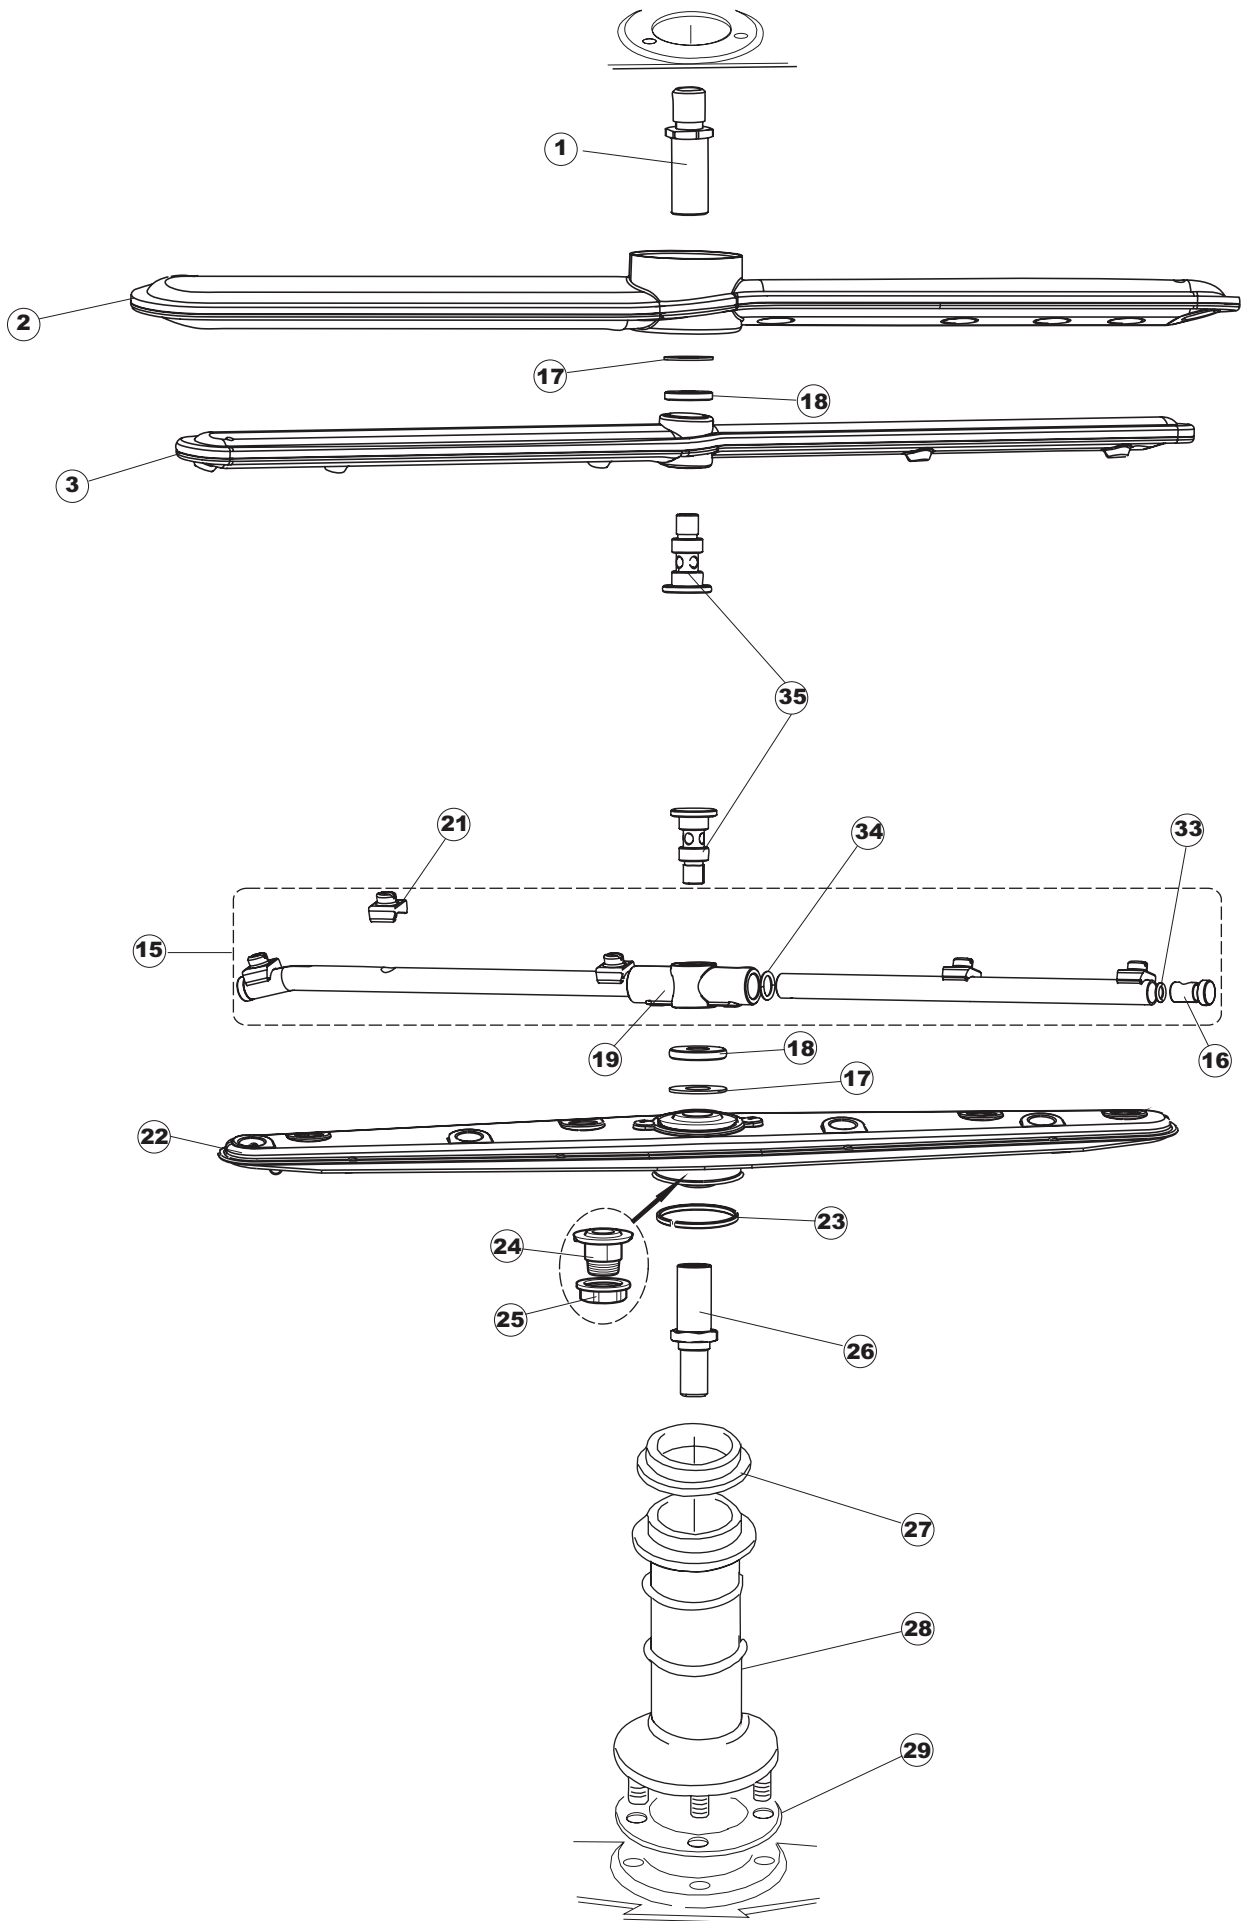

B. 237
(T2350)

T. 173

Pagina	Posizione	Codice	Vecchio codice	Descrizione	Um	Prezzo
1	1	004066	REB004066	PANNELLO SUPERIORE	NR	
1	2	025990		INTERFACCIA ADESIVA DI CONTROLLO	NR	
1	3	417041	REB417041	DADO BATTUTA SPORTELLO	NR	
1	4	307003	REB307003	BATTUTA DADO ASTA SPORTELLO	NR	
1	5	304021	REB304021	ASTA TIRANTE SPORTELLO PER LAVASTOVIGLIE	NR	
1	6	325036	REB325036	PERNO PER CERNIERA SPORTELLO PER	NR	
1	7	311019	REB311019	CERNIERA PORTA D18/G25	NR	
1	8	325066	REB325066	PIOLO SERRATURA SPORTELLO	NR	
1	9	999108	REB999108	SET PER MICROINTERRUTTORE PORTA	NR	
1	10	022095	REB022095	PANNELLO POSTERIORE	NR	
1	11	480058	REB480058	TAPPO IN GOMMA D.17	NR	
1	12	437081	REB437081	GUARNIZIONE SPORTELLO 50/505	NR	
1	13	033301	REB033301	SQUADRA FISSA GUARNIZIONE PORTA 55/503	NR	
1	14	994012	DWS30	SERRATURA PER SPORTELLO PER LAVASTOVI-	NR	
1	15	029634		PORTA	NR	
1	16	015064		GUIDA CESTO SX.	NR	
1	17	015063		GUIDA CESTO DX.	NR	
1	18	480057	REB480057	TAPPO IN GOMMA D.14	NR	
1	19	408006	REB408006	BORCHIA SOSTEGNO FILTRO	NR	
1	20	459004	REB459004	PASSACAVO PER POMPA DI SCARICO	NR	
1	21	459006	REB459006	PASSACAVO D INT 9 D EST 16	NR	
1	22	030080	REB030080	PROTEZIONE INFERIORE PER ZOCCOLO PER LAVABICCHIERI	NR	
1	23	461019	REB461019	PIEDINO ESAGONALE REGOLABILE PER LAVA-	NR	
1	24	012326		PANNELLO ANTERIORE	NR	
2	1	214108		PROTEZIONE TRASPARENTE PER IMPIANTO ELETTRICO PER LAVASTOVIGLIE	NR	
2	2	228010		FUSIBILE 5X20 T4A RITARDATO 250V	NR	
2	3	210010		PORTAFUSIBILE AWG-SFR4(UL)CABUR	NR	
2	4	210011		PIASTRINA TERMINALE SFR/PT CABUR	NR	
2	5	215029		SCHEDA IGEA(88701-1060)ELT.LA50 IBRIDA	NR	
2	6	229039		RELÈ 62.82.8.230.0300	NR	
2	7	143013	REB143013	TUBO PVC VERDE 4X7	MT	
2	8	80871		MICRO MAGNETICO	NR	
2	9	035031	REB035031	TUBO Y -COLLEGAMENTO PRESSOSTATO	NR	
2	10	224010		PRESSOSTATO SICUREZZA	NR	
2	11	224003	REB224003	PRESSOSTATO 55/35	NR	
2	13	026154		INTERFACCIA ADESIVA DI CONTROLLO	NR	
2	14	208010	REB208010	INTERRUTTORE DOPPIO	NR	
2	15	226071	REB226071	PULSANTE DOPPIO CONTATTO	NR	
2	16	216025	REB216025	SPIA ARANCIO	NR	
2	17	226120		CORPO PULSANTE	NR	
2	18	227085		TASTO. ELLITTICO.11X21.NERO D16	NR	
2	19	220011	REB220011	MORSETTIERA	NR	
2	20	459005	REB459005	SERRACAVO	NR	
2	21	299040	REB299040	SPINA SCHUKO 90° CABL. 1=2,5MT	NR	
2	22	230086	REB230086	RESISTENZA 2700/240V PER LAVASTOVIGLIE	NR	
2	23	456015	REB456015	guarnizione o-ring	NR	
2	24	463007	REB463007	PIPA DI PROTEZIONE RESISTENZA	NR	
2	25	437030	REB437030	GUARNIZIONE PER Sonda THERMOSTATO VASCA	NR	
2	26	417017	REB417017	DADO DI BLOCCAGGIO PER Sonda TERMOSTATO	NR	
2	27	236042	REB236042	TERMOSTATO VASCA	NR	