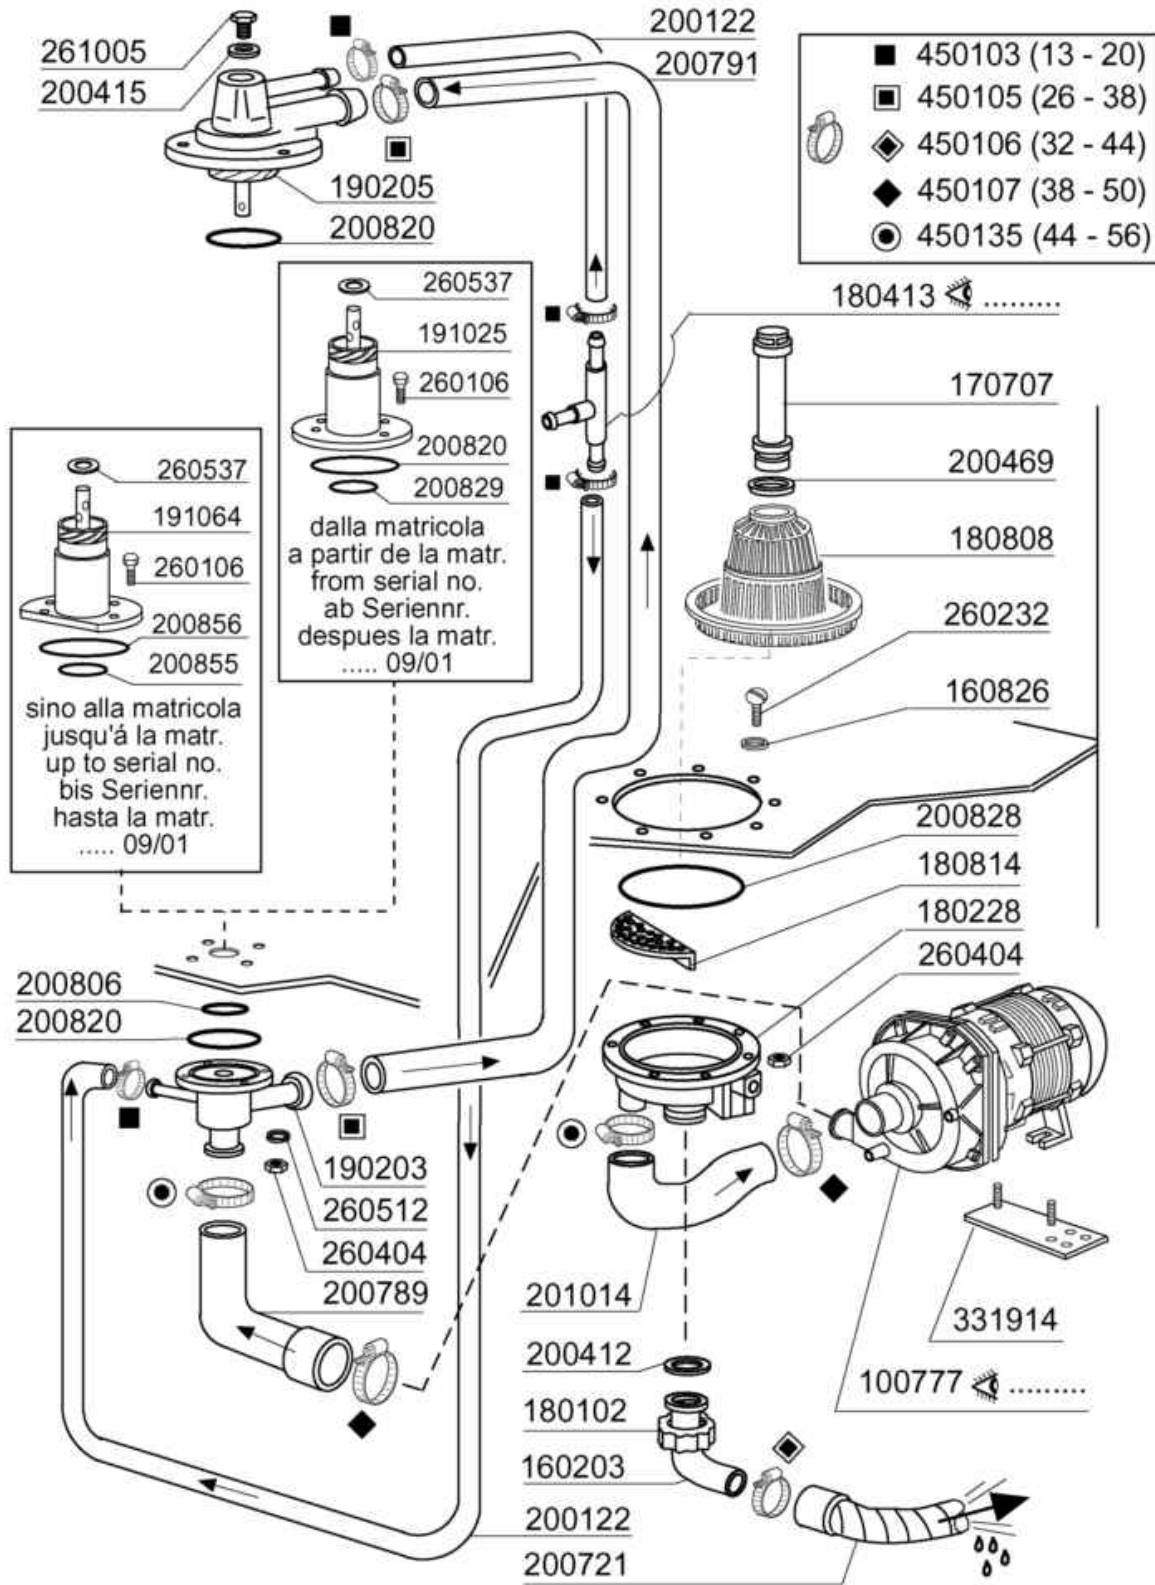

09 - 2003 | S. AG.