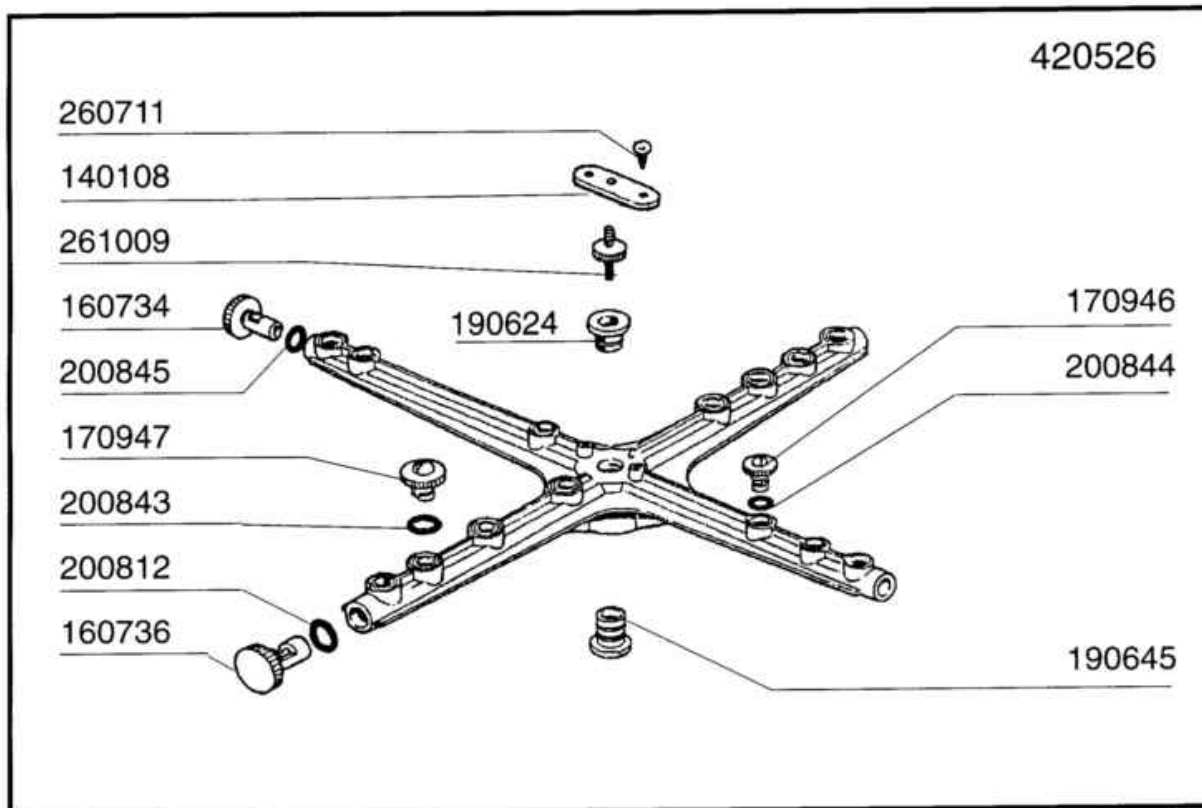

02 - 1999 S. AG.