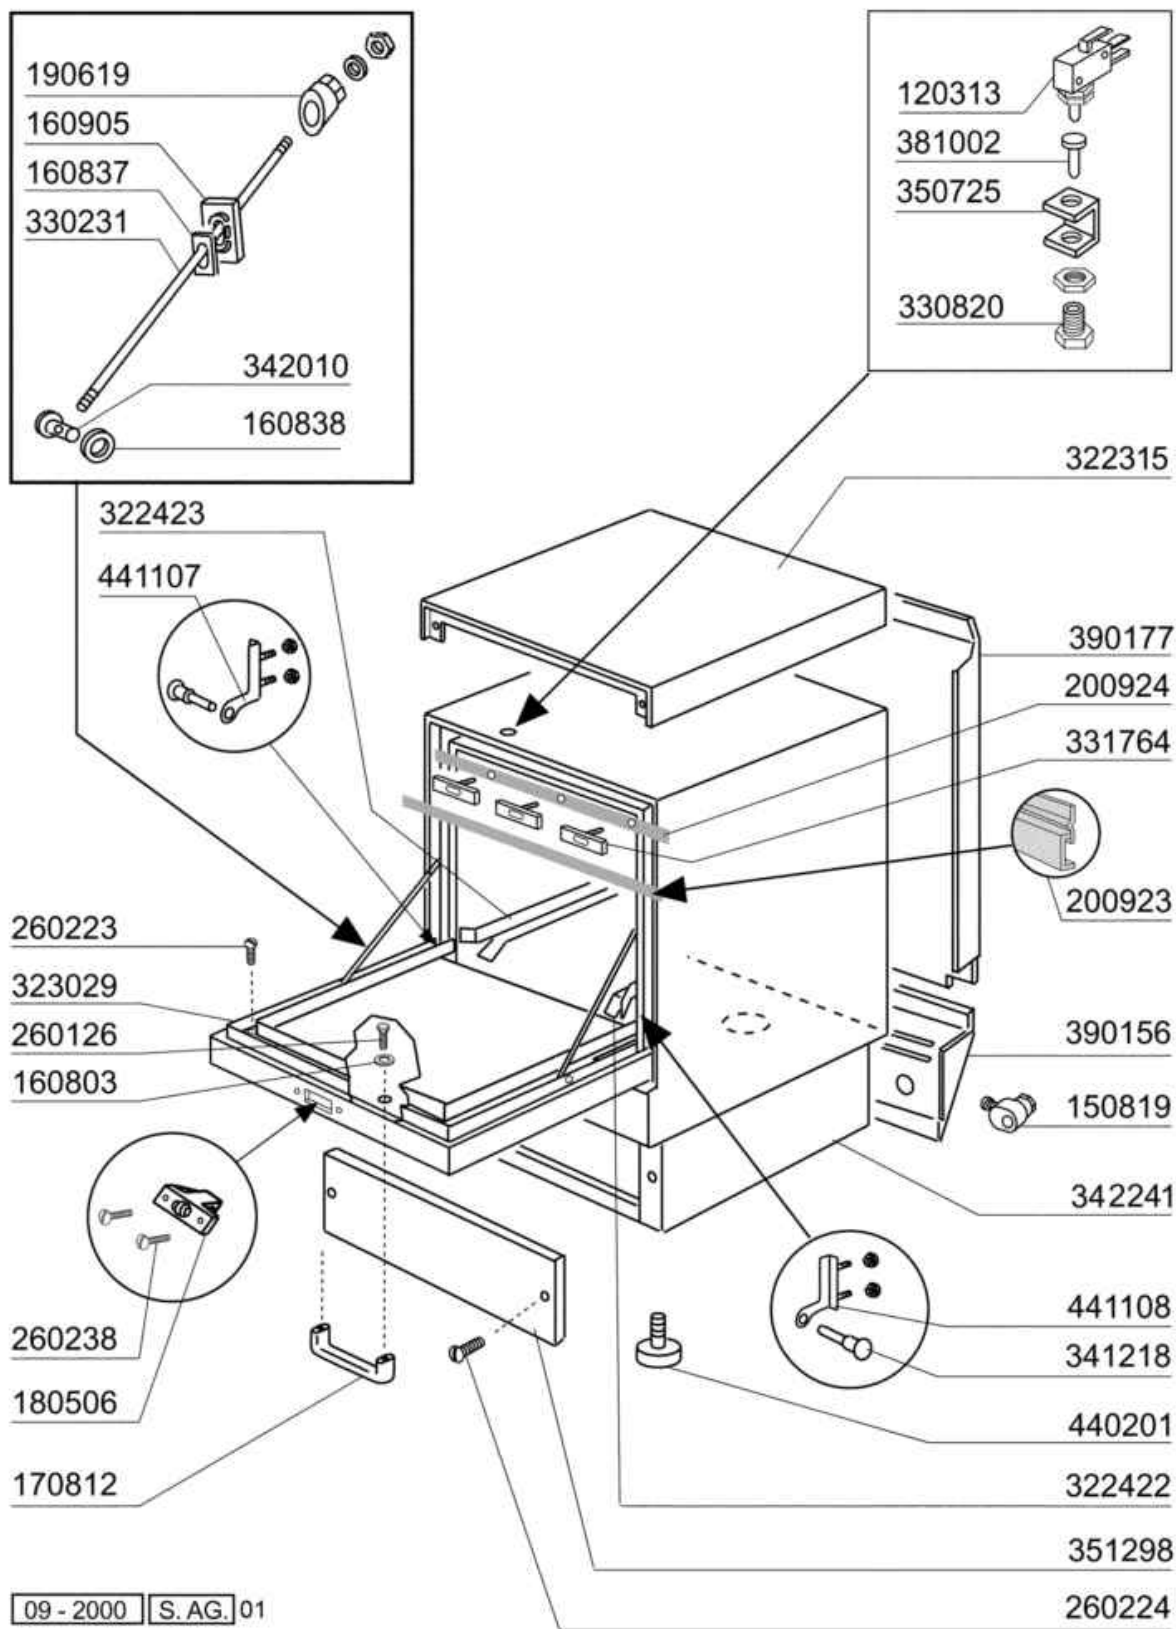

PARTI DI RICAMBIO
PIECES DETACHEES
SPARE PARTS
ERSATZTEILE
LISTA DE RECAMBIOS

LF 315
LF 320
LF 320 A
LF 323
LF 323 A

9/94

LF 350
LF 350 A

7/2000

09 - 2000 S. AG.

- 1 Hood
- 2 Tank
- 3 Wash
- 4 Wash arm
- 5 Rinse assembly
- 6 Wash pump
- 7 Control box LF320 - LF323 - LF350
- 8 Rinse aid injector
- 9 Drain pump
- 10 Detergent dispenser
- 11 Drain pump

Code	Description
120313	DOOR MICROSWITCH
150819	CABLE HOLDER PG16 WITH HOLE
160803	GASKET D.5
160837	GASKET FOR TIE ROD BC-FC
160838	SLIDING WASHER TIE ROD FC
160905	SLIDING PLATE F. TIE ROD
170812	GREY DOOR HANDLE
180506	DOOR CATCH BR-BC-FC
190619	DOOR CATCH B-F-R
200923	DOOR GASKET
200924	GASKET
260126	SCREW TE 5X12
260223	M5X12 MSH/HD SCREW SPECIAL S/S
260224	TB-SCREW 6X15 B23-10-11-12
260238	M4 X 10 MUSH/HD SCREW
322315	COVER FOR LF W/BREAK TANK
322422	RIGHT GUIDE
322423	GUIDE
323029	DOOR LF350/LF400
330231	DOOR ROD FOR FC MACHINES
330820	BUSH DOOR SWITCH F2-20-45-5
331764	FIXING PLATE FOR B-F DOOR GASK
341218	HINGE PIN B-F-G
342010	PIN FOR TIE ROD DOOR FC
342241	HOOD
350725	MICRO BRACKET F300-45-55-65
351298	FRONT PANEL
381002	PIN F.DOOR MICRO F2-20-45-55
390156	BACK COVER
390177	BACK PANEL
440201	RUBBER FOOT D.60X10
441107	DOOR HINGE BR-BC-FC LEFT
441108	DOOR HINGE BR-BC-FC RIGHT