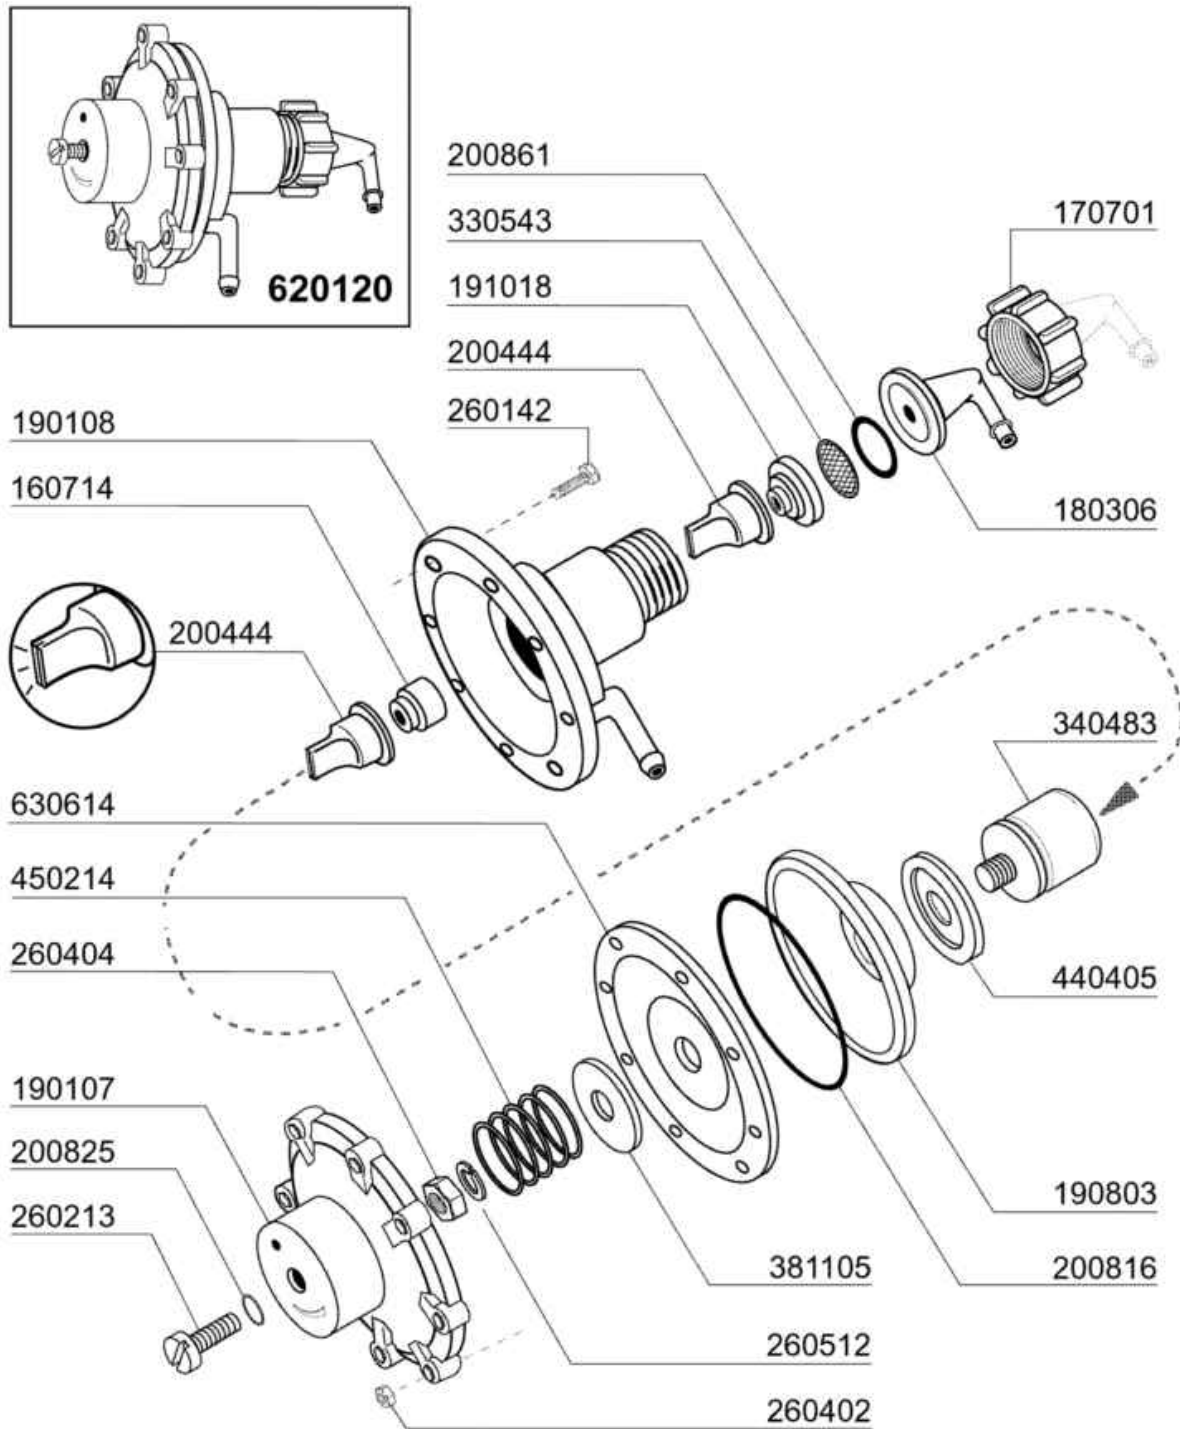

02 - 2004 | S. AG.