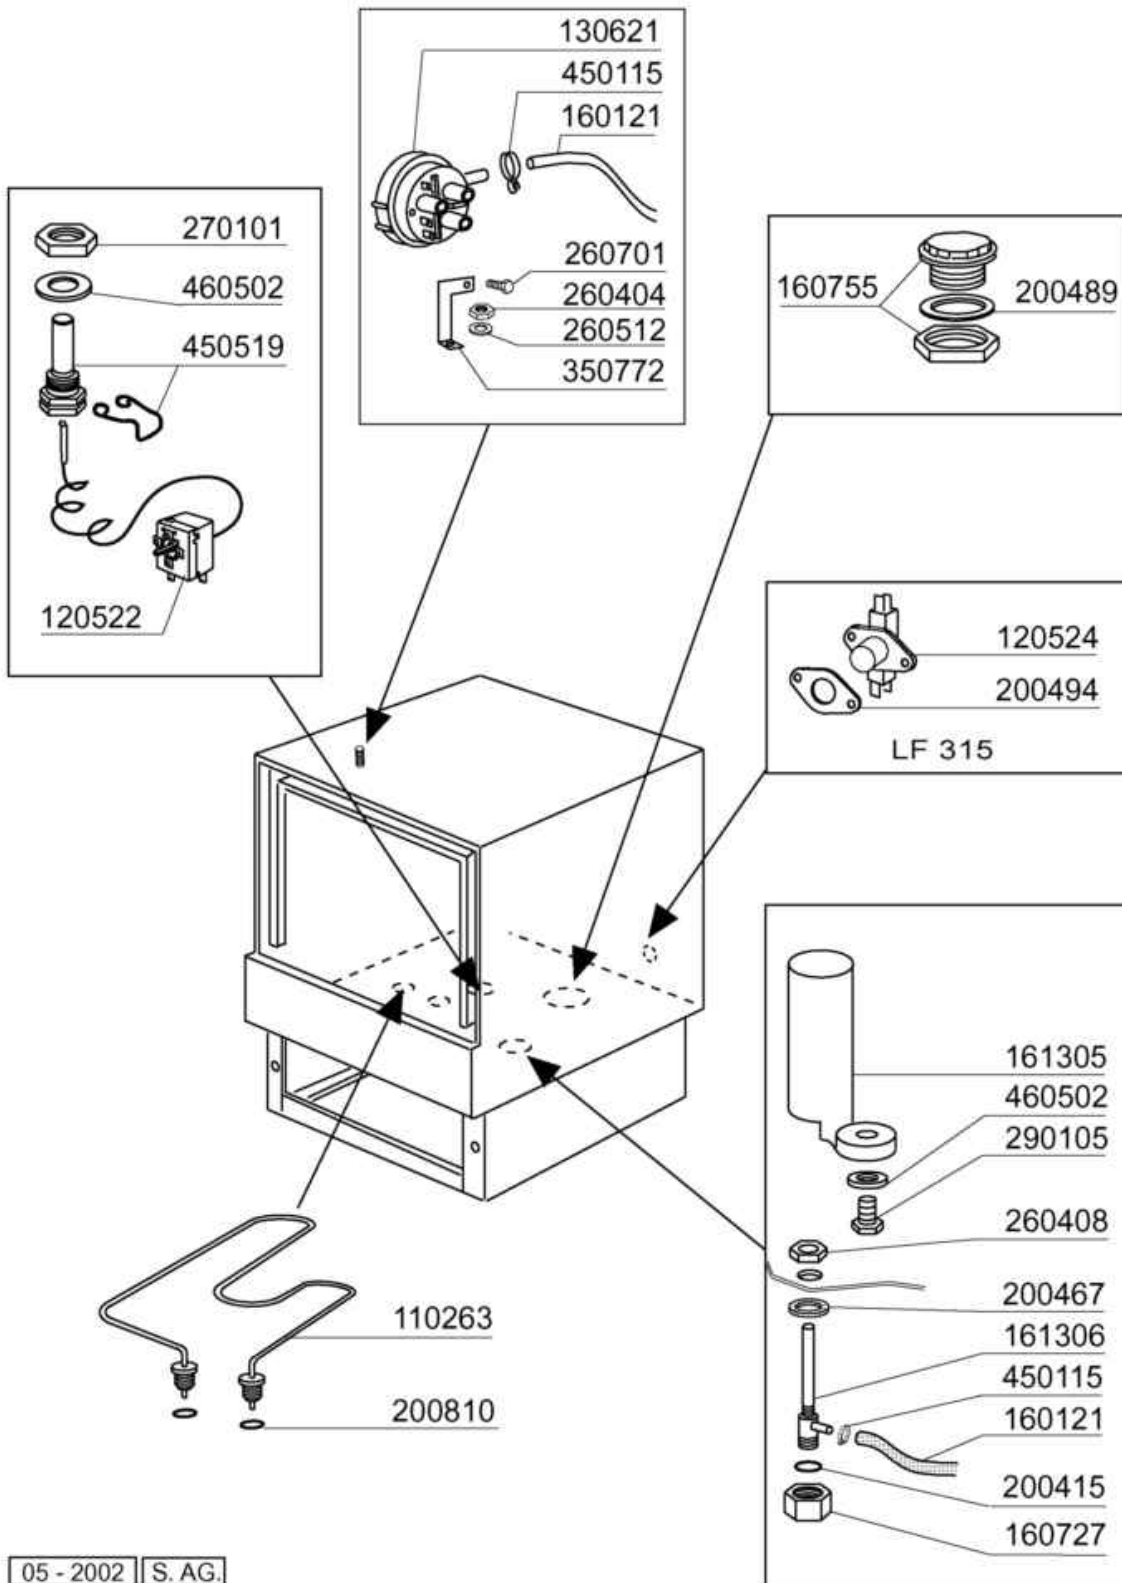

PARTI DI RICAMBIO
PIECES DETACHEES
SPARE PARTS
ERSATZTEILE
LISTA DE RECAMBIOS

LF 315
LF 320
LF 320 A
LF 323
LF 323 A

9/94

LF 350
LF 350 A

7/2000

09 - 2000 S. AG.

- 1 Hood
- 2 Tank
- 3 Wash
- 4 Wash arm
- 5 Rinse assembly
- 6 Wash pump
- 7 Control box LF320 - LF323 - LF350
- 8 Rinse aid injector
- 9 Drain pump
- 10 Detergent dispenser
- 11 Drain pump

Code	Description
120313	DOOR MICROSWITCH
150819	CABLE HOLDER PG16 WITH HOLE
160803	GASKET D.5
160837	GASKET FOR TIE ROD BC-FC
160838	SLIDING WASHER TIE ROD FC
160905	SLIDING PLATE F. TIE ROD
170812	GREY DOOR HANDLE
180506	DOOR CATCH BR-BC-FC
190619	DOOR CATCH B-F-R
200923	DOOR GASKET
200924	GASKET
260126	SCREW TE 5X12
260223	M5X12 MSH/HD SCREW SPECIAL S/S
260224	TB-SCREW 6X15 B23-10-11-12
260238	M4 X 10 MUSH/HD SCREW
322315	COVER FOR LF W/BREAK TANK
322422	RIGHT GUIDE
322423	GUIDE
323029	DOOR LF350/LF400
330231	DOOR ROD FOR FC MACHINES
330820	BUSH DOOR SWITCH F2-20-45-5
331764	FIXING PLATE FOR B-F DOOR GASK
341218	HINGE PIN B-F-G
342010	PIN FOR TIE ROD DOOR FC
342241	HOOD
350725	MICRO BRACKET F300-45-55-65
351298	FRONT PANEL
381002	PIN F.DOOR MICRO F2-20-45-55
390156	BACK COVER
390177	BACK PANEL
440201	RUBBER FOOT D.60X10
441107	DOOR HINGE BR-BC-FC LEFT
441108	DOOR HINGE BR-BC-FC RIGHT