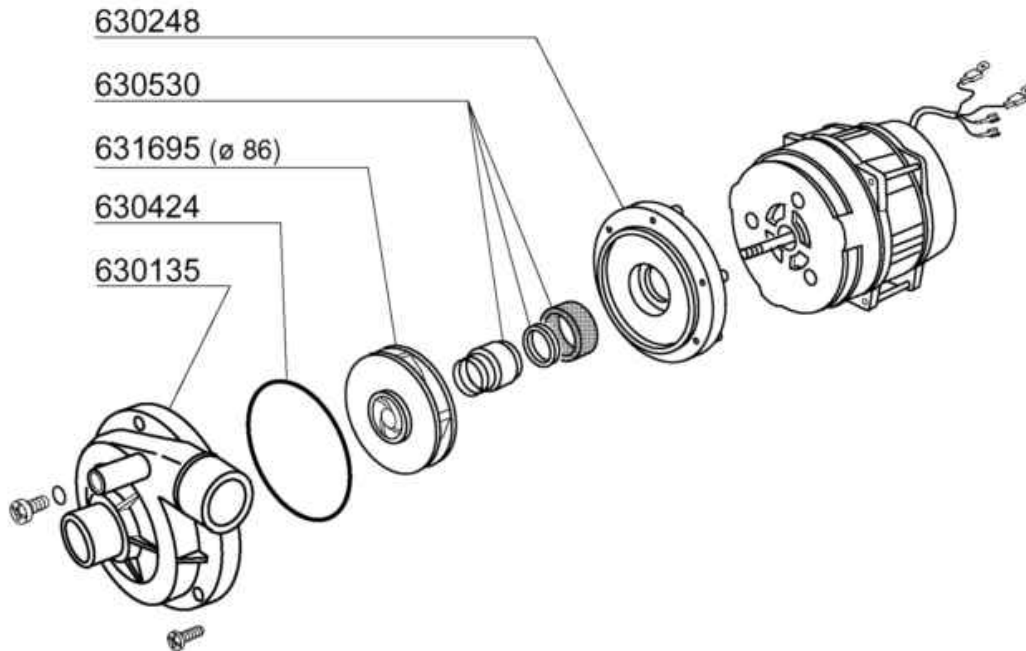

dalla matricola - a partir de la matr. - from serial no. - ab Seriennr. - despues la matr. 9401/09/01