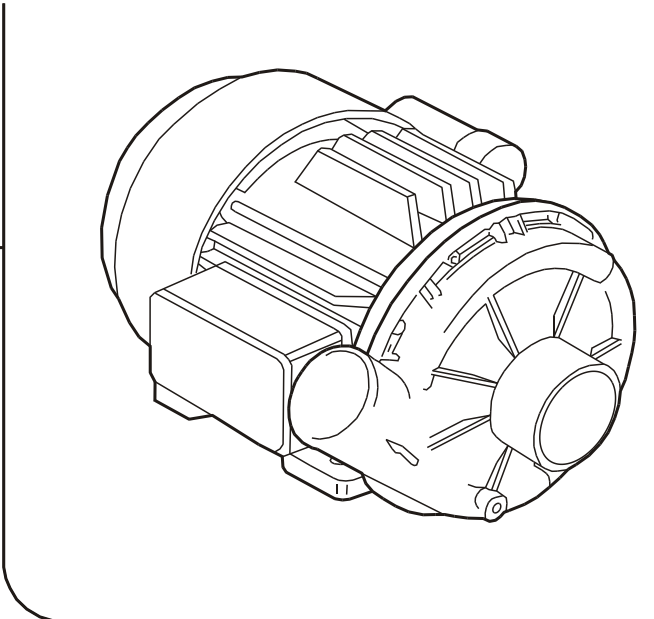

23 00 86 (3000W-230V)

23 00 81 (4500W-220-380V)
(5355W-240-415V)

* OPTIONAL
 ● DA MATR.269721

* OPTIONAL

B. 237

13 01 09 (230V- 50Hz)

T. 173

13 01 26 (230V- 50Hz)