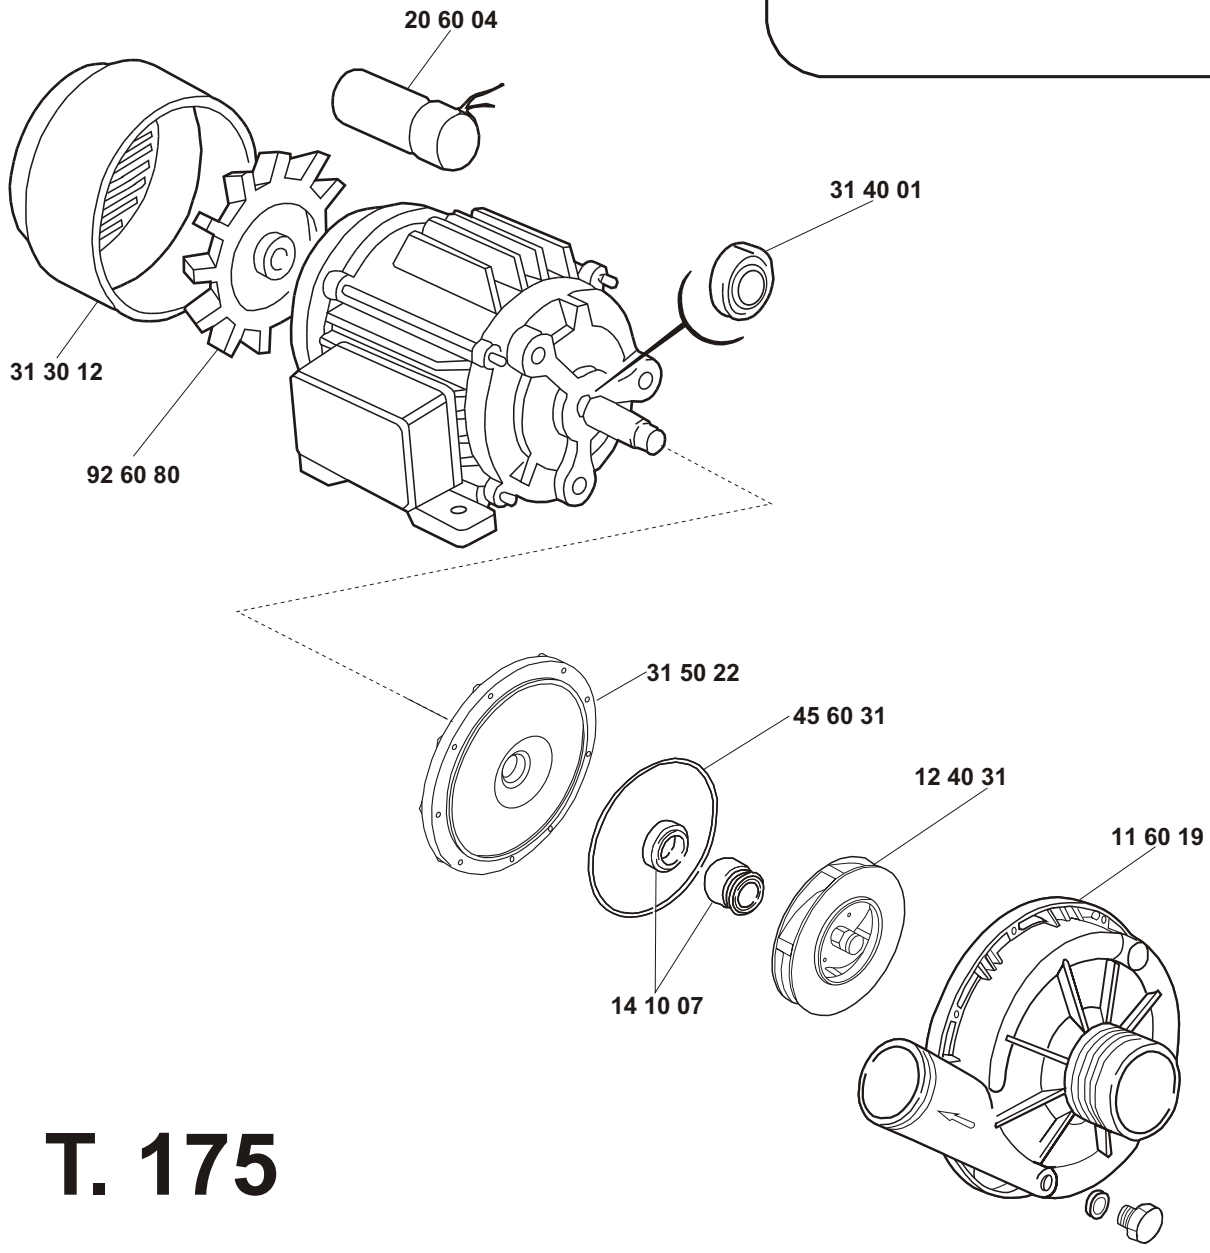

23 00 86 (3000W-230V)

23 00 81 (4500W-220-380V)
(5355W-240-415V)

* OPTIONAL
 ● DA MATR.269721

* OPTIONAL

B. 237

13 01 09 (230V- 50Hz)

T. 173

13 01 26 (230V- 50Hz)