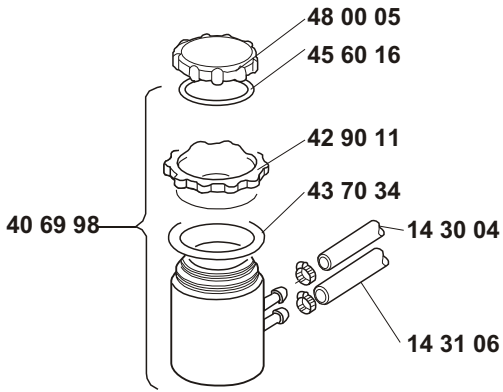

23 00 86 (3000W-230V)

23 00 81 (4500W-220-380V)
(5355W-240-415V)

* OPTIONAL
 ● DA MATR.269721

* OPTIONAL

B. 237

13 01 09 (230V- 50Hz)

T. 173

13 01 26 (230V- 50Hz)