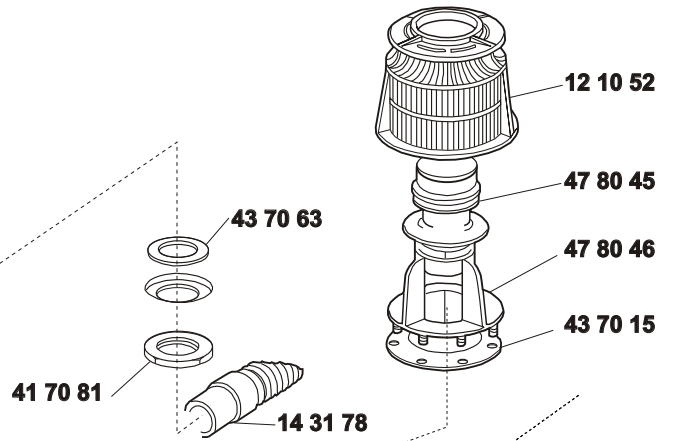

23 00 86 (3000W-230V)

23 00 81 (4500W-220-380V)
(5355W-240-415V)

* OPTIONAL
 ● DA MATR.269721

* OPTIONAL

B. 237

13 01 09 (230V- 50Hz)

T. 173

13 01 26 (230V- 50Hz)