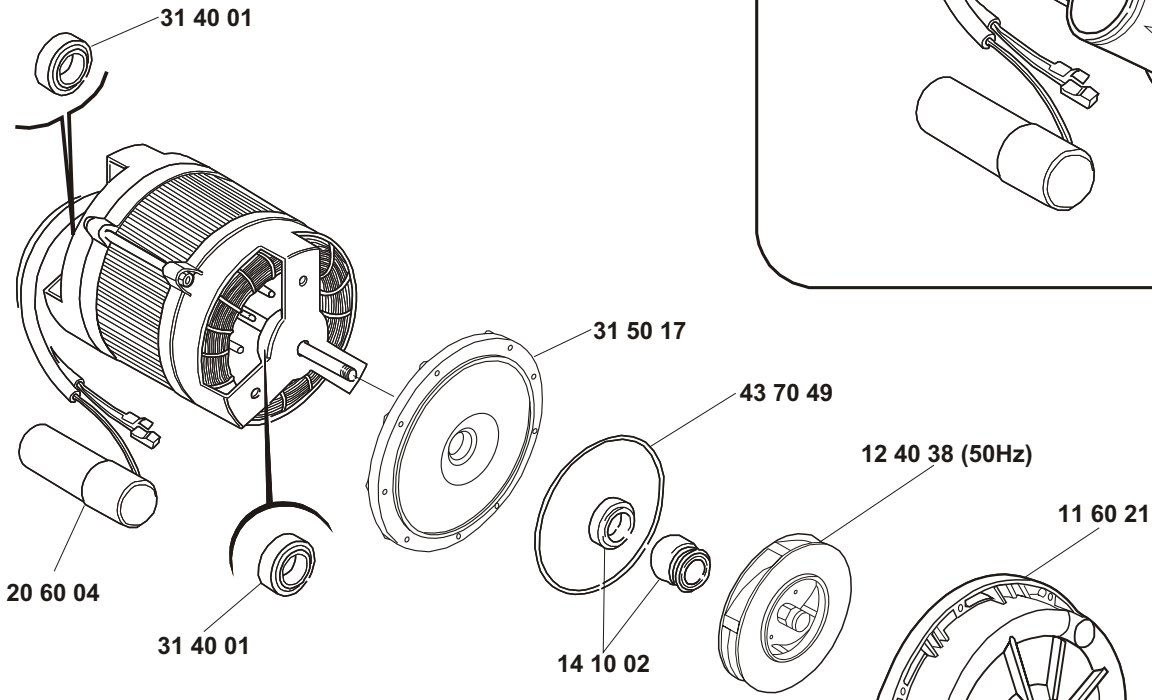

23 00 86 (3000W-230V)

23 00 81 (4500W-220-380V)
(5355W-240-415V)

* OPTIONAL
 ● DA MATR.269721

* OPTIONAL

B. 237

13 01 09 (230V- 50Hz)

T. 173

13 01 26 (230V- 50Hz)