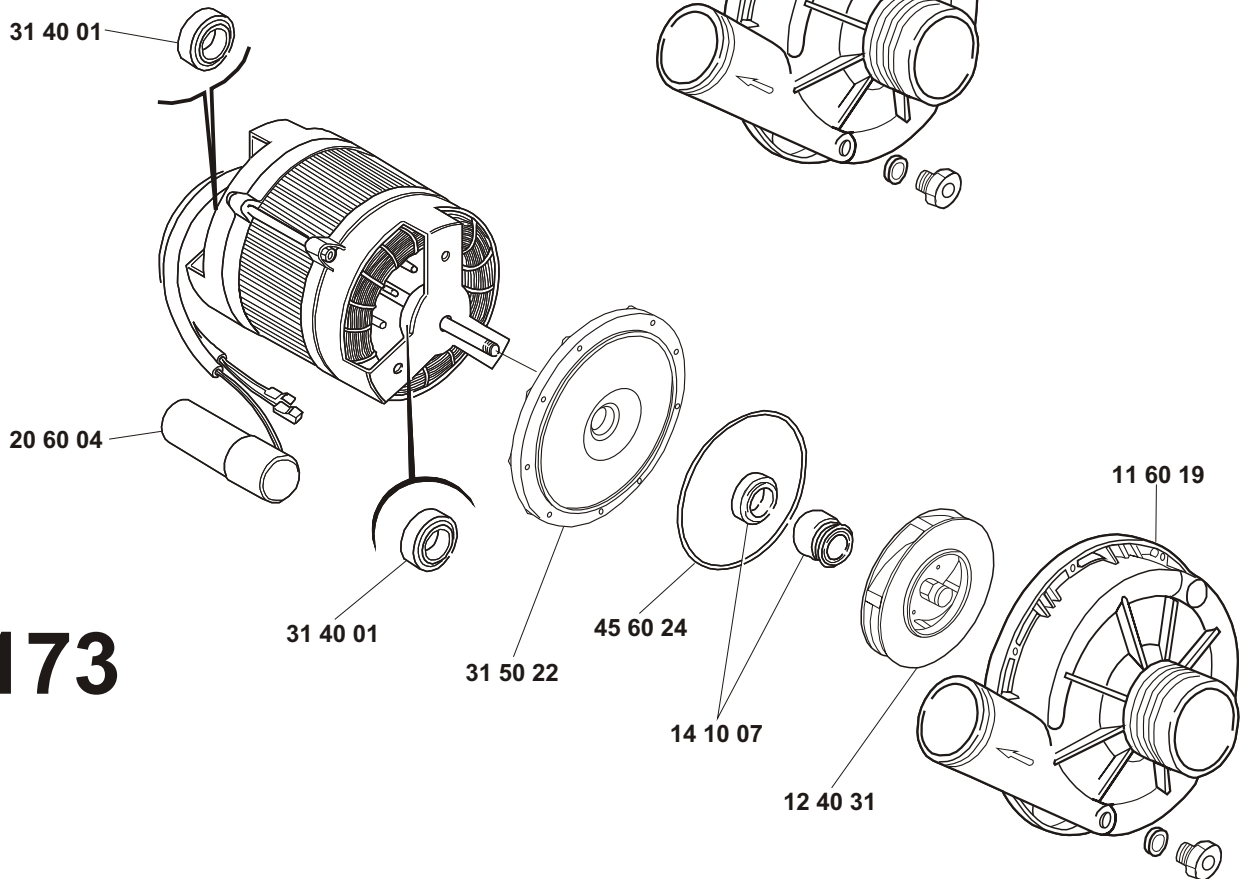

23 00 86 (3000W-230V)

23 00 81 (4500W-220-380V)
(5355W-240-415V)

* OPTIONAL
 ● DA MATR.269721

* OPTIONAL

B. 237

13 01 09 (230V- 50Hz)

T. 173

13 01 26 (230V- 50Hz)