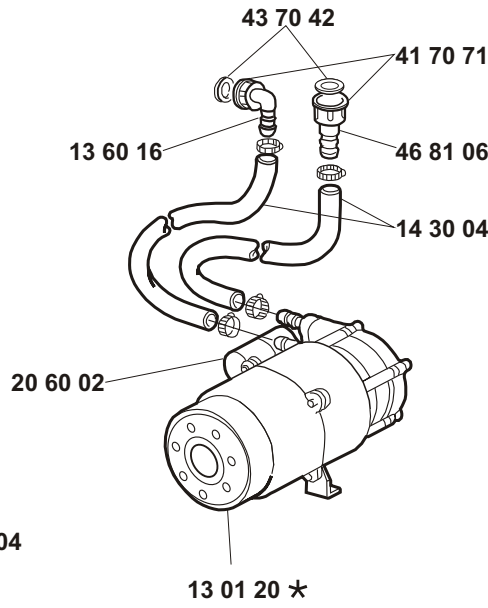

23 00 86 (3000W-230V)

23 00 81 (4500W-220-380V)
(5355W-240-415V)

* OPTIONAL
 ● DA MATR.269721

* OPTIONAL

B. 237

13 01 09 (230V- 50Hz)

T. 173

13 01 26 (230V- 50Hz)