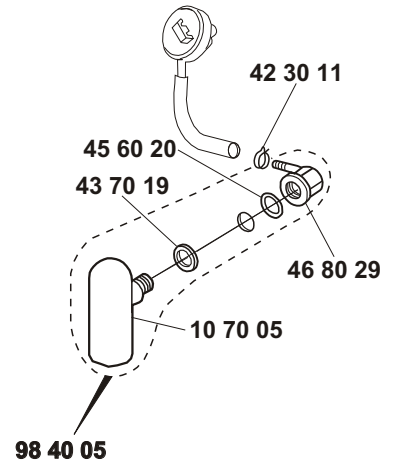

23 00 86 (3000W-230V)

23 00 81 (4500W-220-380V)
(5355W-240-415V)

* OPTIONAL
 ● DA MATR.269721

* OPTIONAL

B. 237

13 01 09 (230V- 50Hz)

T. 173

13 01 26 (230V- 50Hz)