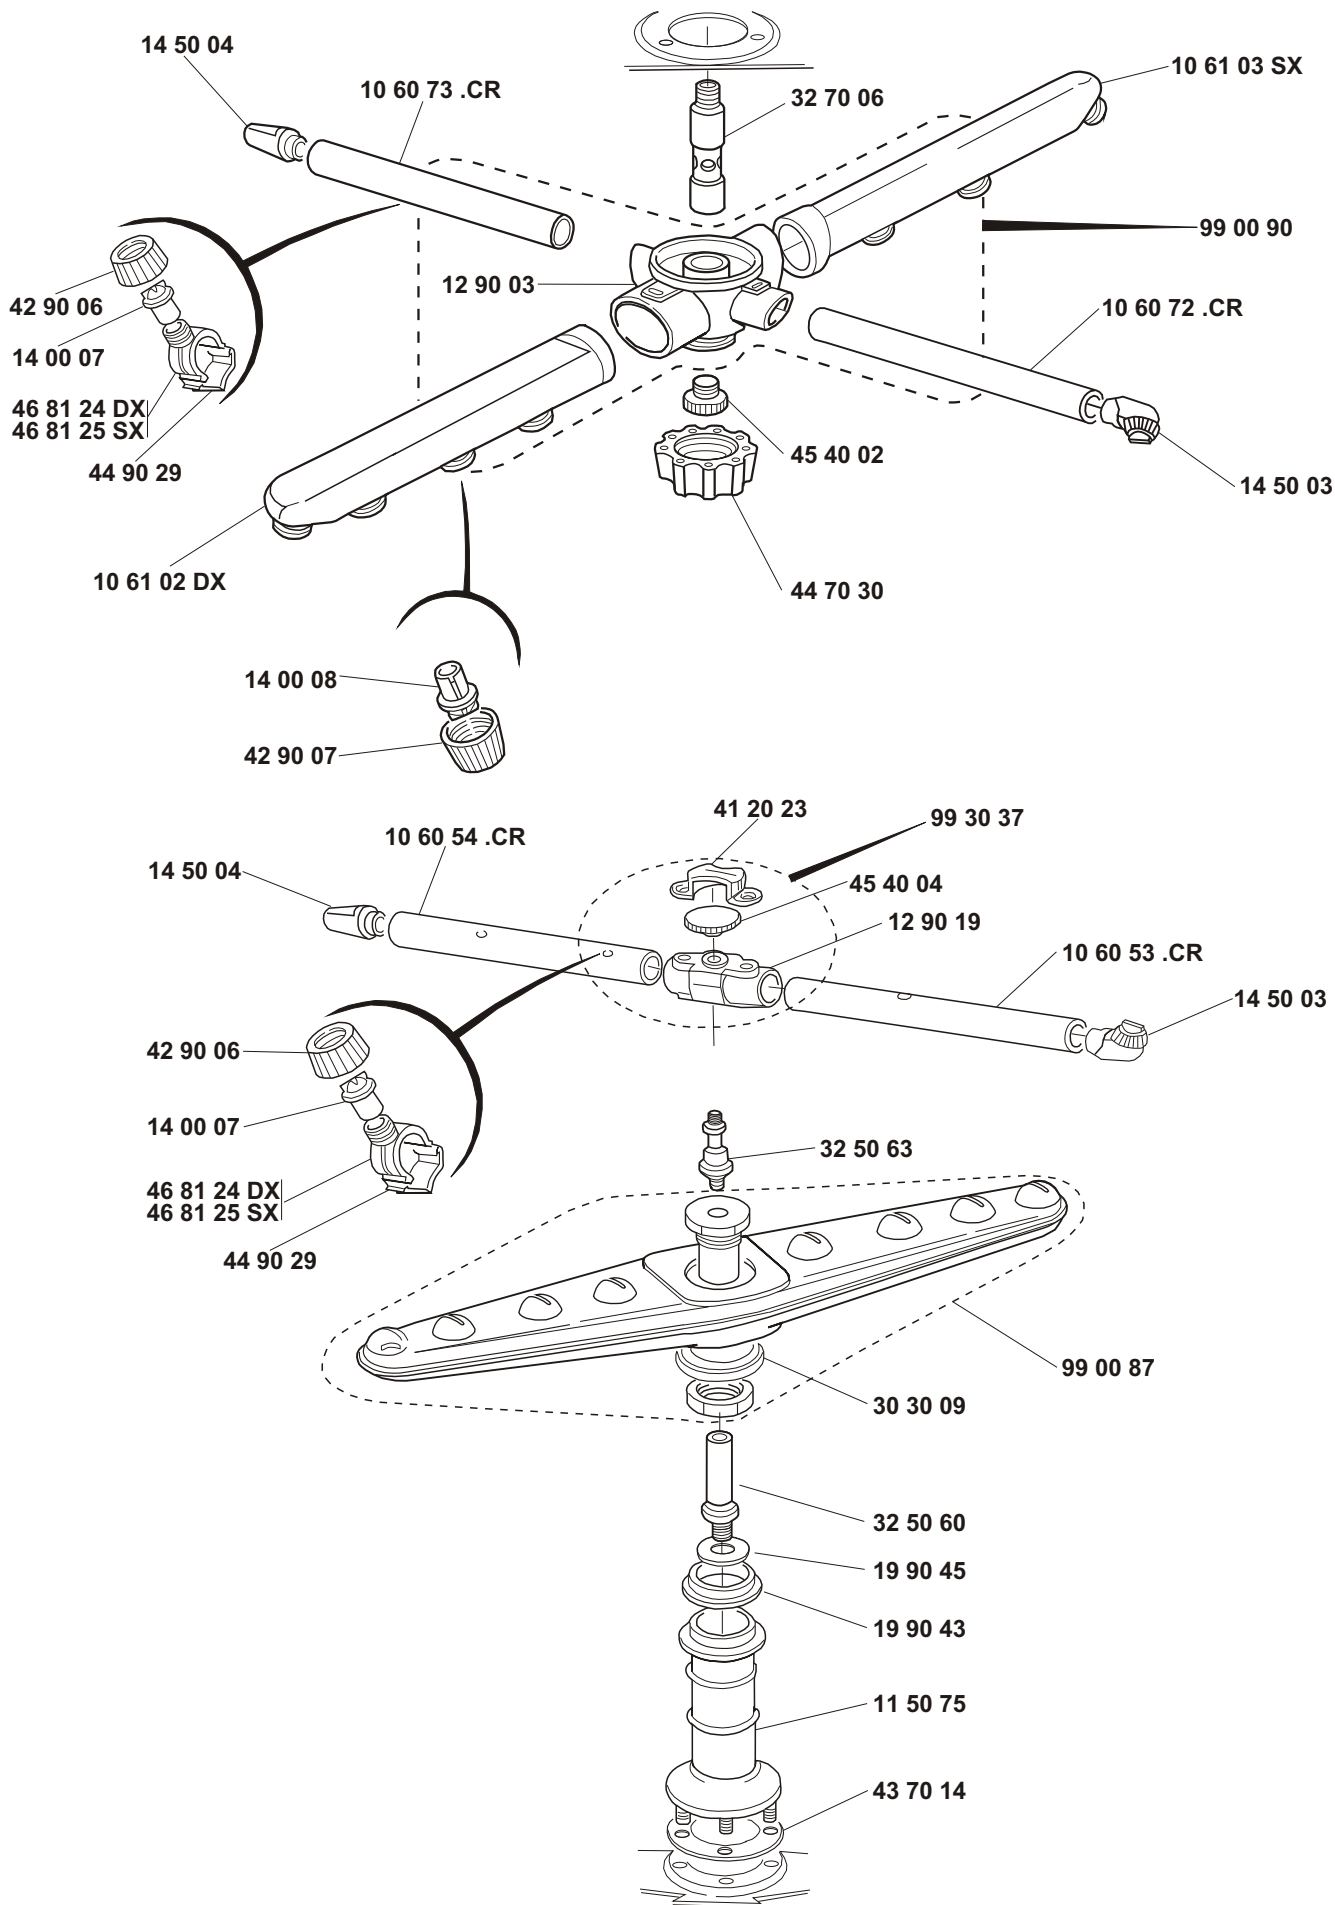

INDEX

TAB. 1	TAB. LAMIERA	TAB. 3a	TAB. IDRAULICA
TAB. 2	TAB. ELETTRICA	TAB. 3b	TAB. IDRAULICA
TAB. 2a	TAB. ELETTRICA (E51)	TAB. 4	TAB. LAVAGGIO
TAB. 3	TAB. IDRAULICA	TAB. 5	MOTORE (E50)
		TAB. 6	MOTORE (E51)

ELETTROBAR

**SPARE PARTS CATALOGUE
ERSATZTEILKATALOG
CATALOGUE PIECES DETACHEES
CATALOGO PARTI RICAMBIO
CATALOGO DE PIEZAS DE RECAMBIO
CATALOGO PEÇAS DE REPOSICAO**

★ OPTIONAL
● DA MATR.269721

* OPTIONAL

23 00 86 (3000W-230V)

23 00 81 (4500W-220-380V)
(5355W-240-415V)

* OPTIONAL
 ● DA MATR.269721

* OPTIONAL

B. 237

13 01 09 (230V- 50Hz)

T. 173

13 01 26 (230V- 50Hz)