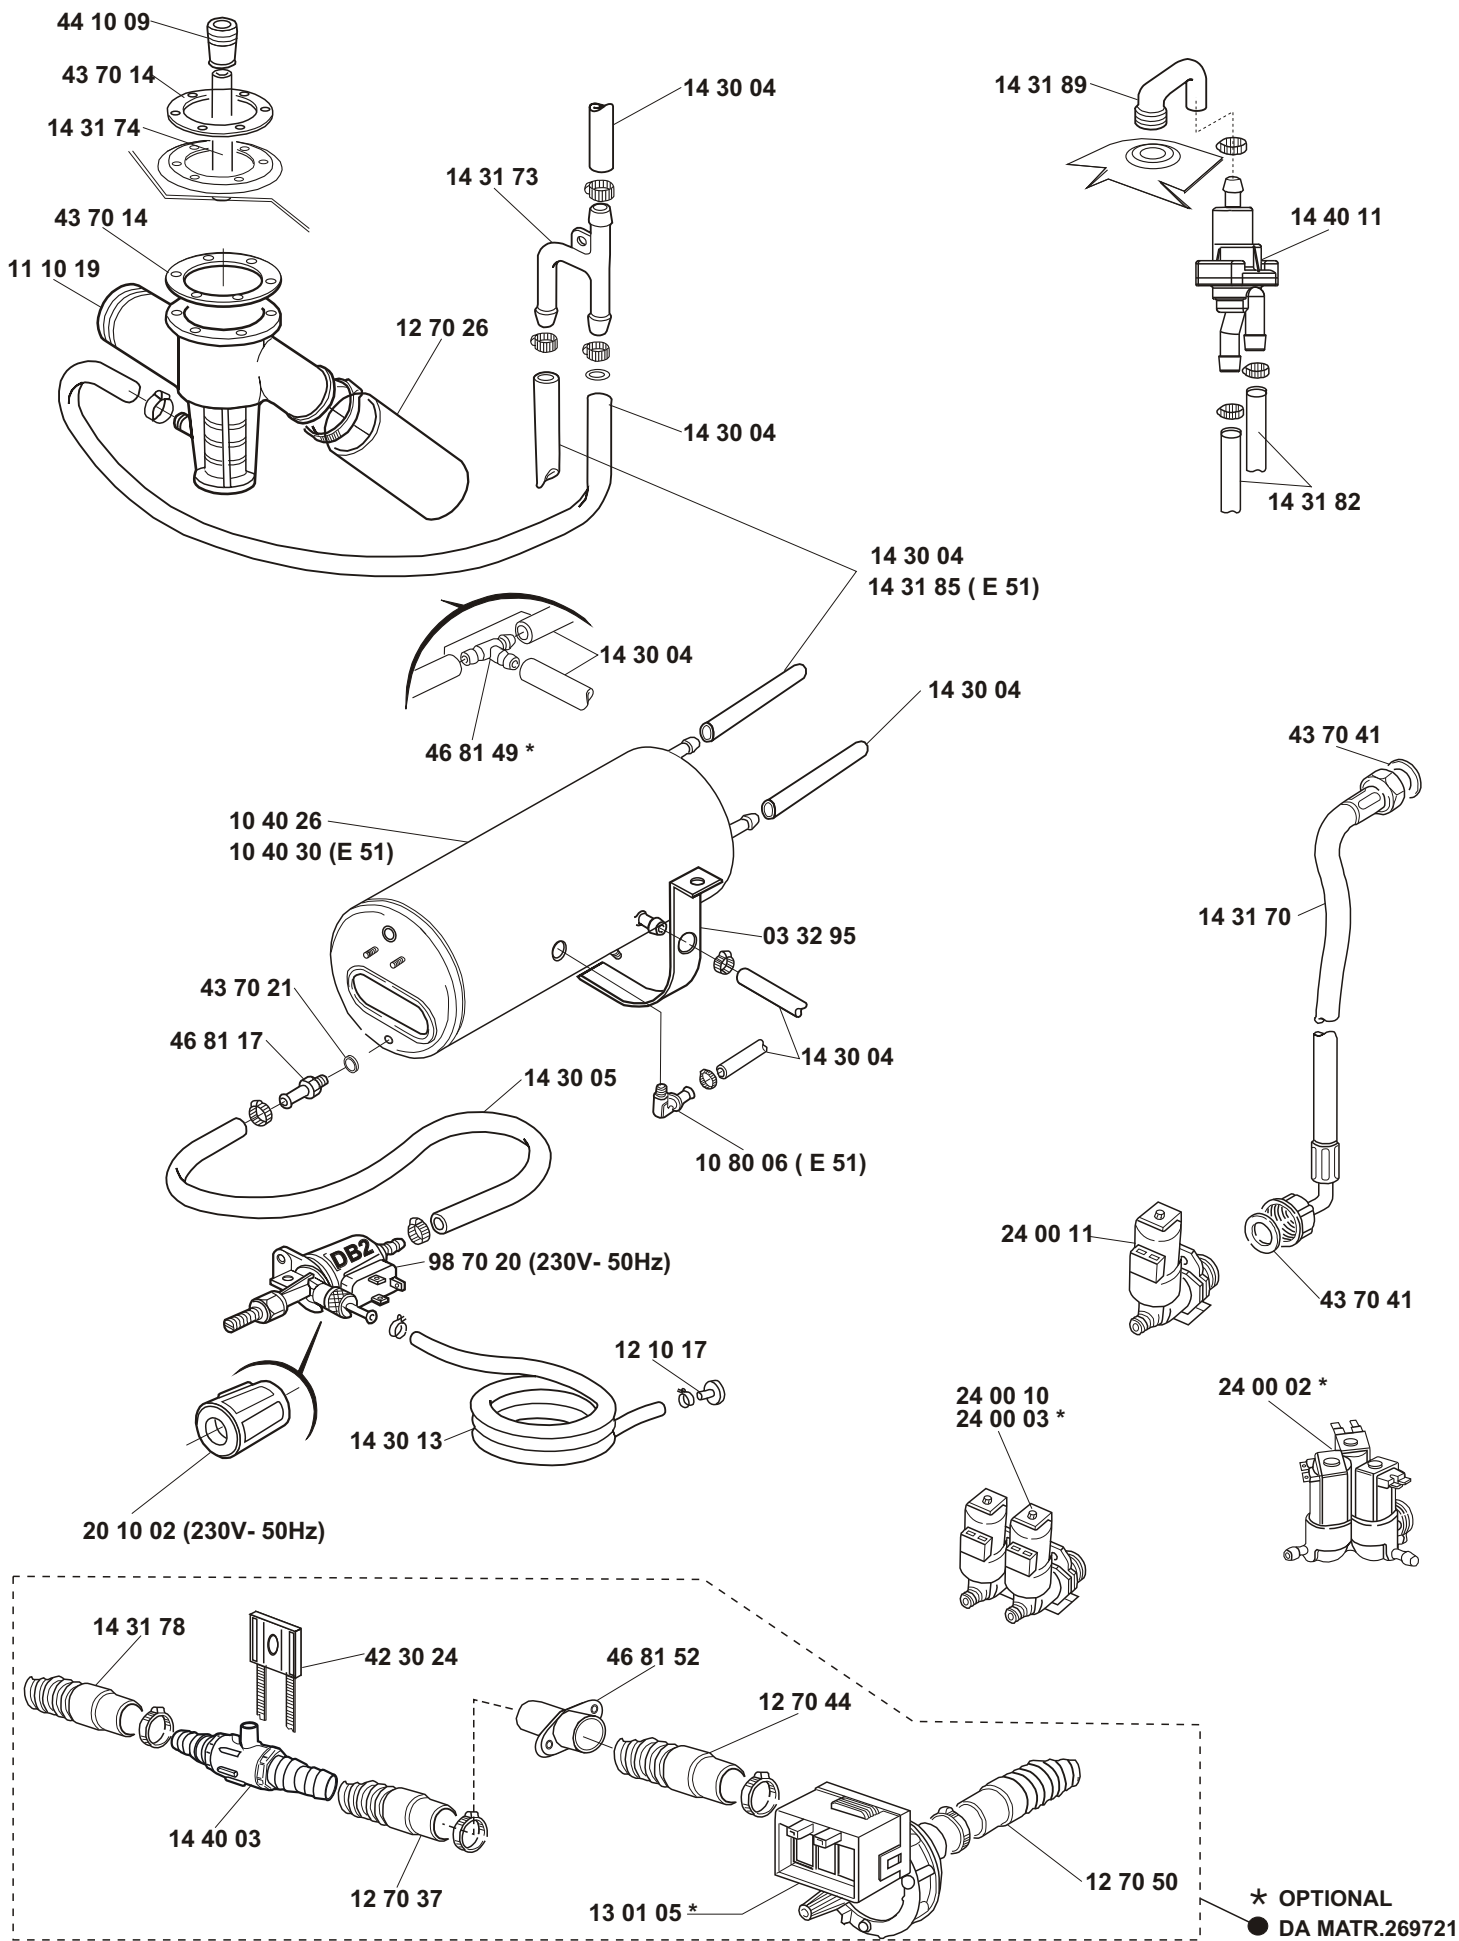

INDEX

TAB. 1	TAB. LAMIERA	TAB. 3a	TAB. IDRAULICA
TAB. 2	TAB. ELETTRICA	TAB. 3b	TAB. IDRAULICA
TAB. 2a	TAB. ELETTRICA (E51)	TAB. 4	TAB. LAVAGGIO
TAB. 3	TAB. IDRAULICA	TAB. 5	MOTORE (E50)
		TAB. 6	MOTORE (E51)

ELETTROBAR

**SPARE PARTS CATALOGUE
ERSATZTEILKATALOG
CATALOGUE PIECES DETACHEES
CATALOGO PARTI RICAMBIO
CATALOGO DE PIEZAS DE RECAMBIO
CATALOGO PEÇAS DE REPOSICAO**

★ OPTIONAL
● DA MATR.269721

* OPTIONAL

23 00 86 (3000W-230V)

23 00 81 (4500W-220-380V)
(5355W-240-415V)

* OPTIONAL
 ● DA MATR.269721

* OPTIONAL

B. 237

13 01 09 (230V- 50Hz)

T. 173

13 01 26 (230V- 50Hz)