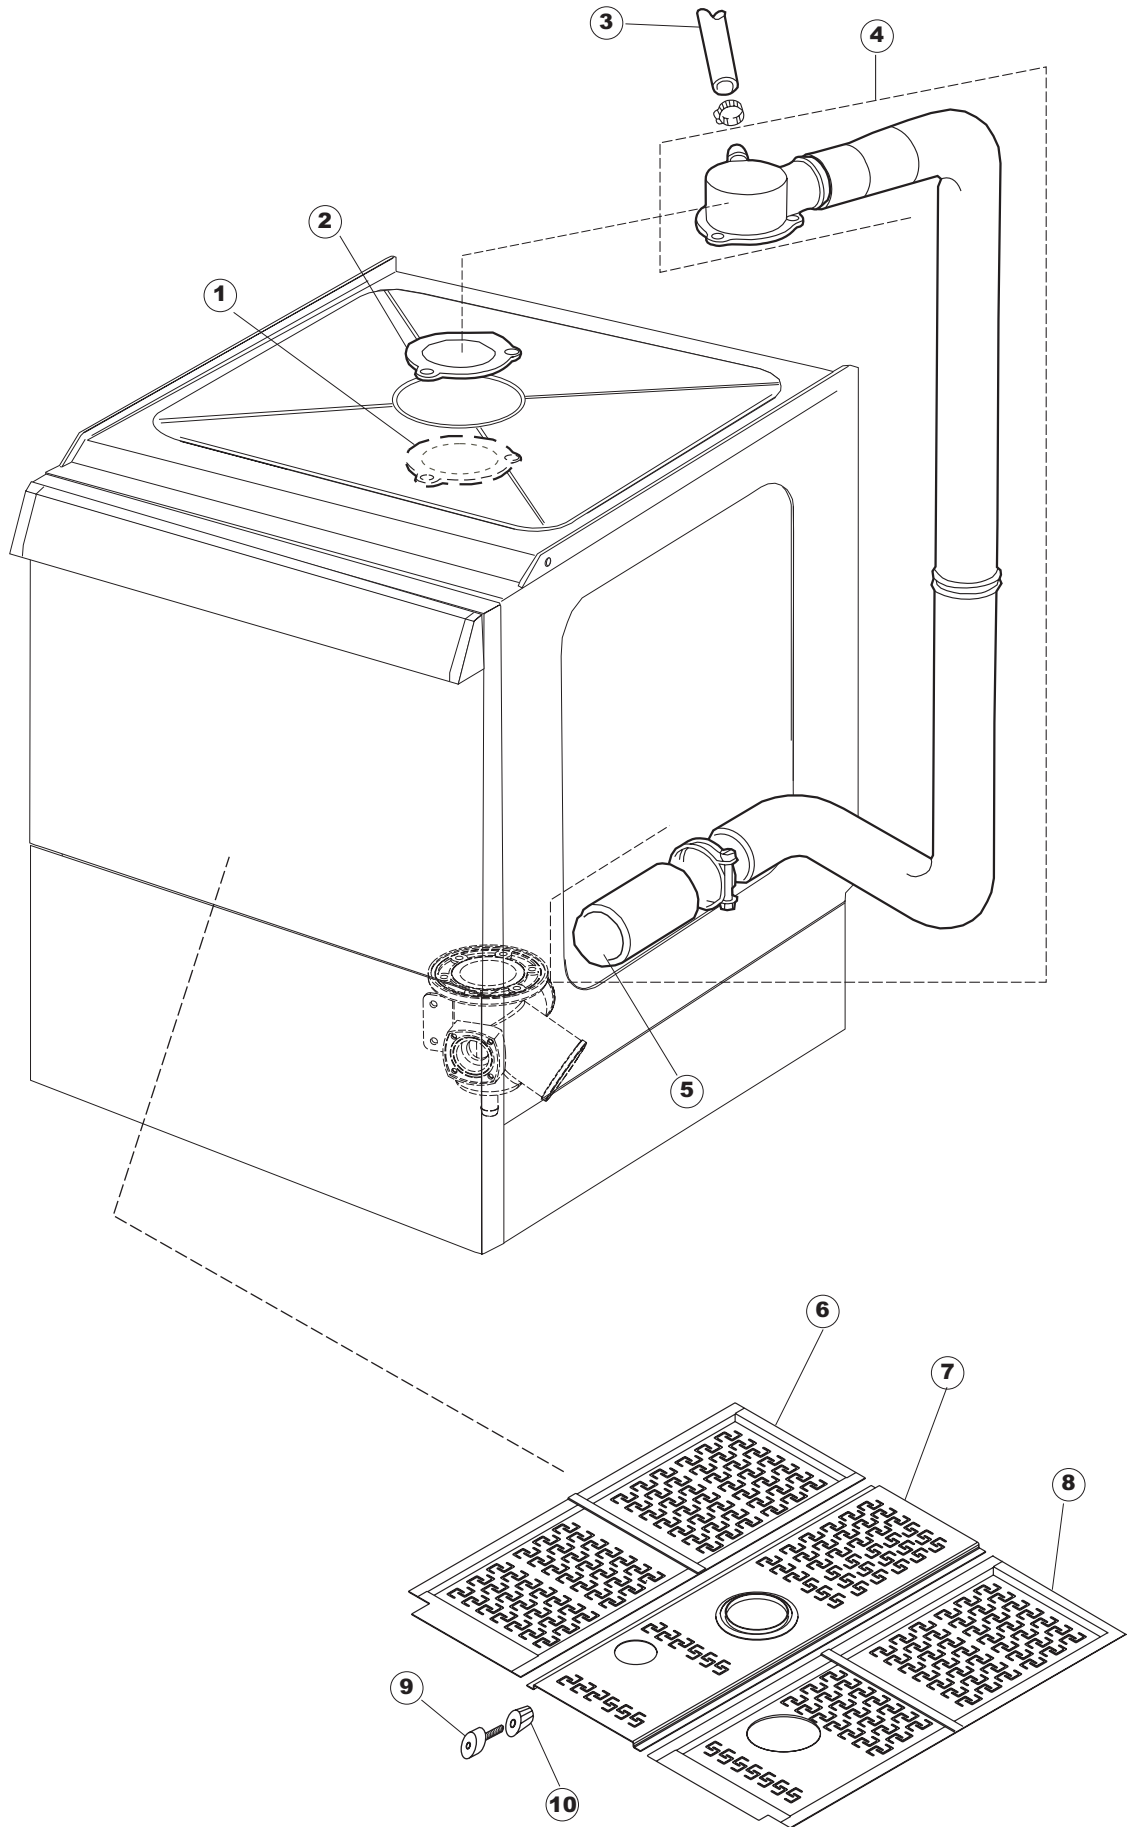

ELETTROBAR

**SPARE PARTS CATALOGUE
ERSATZTEILKATALOG
CATALOGUE PIECES DETACHEES
CATALOGO PARTI RICAMBIO
CATALOGO DE PIEZAS DE RECAMBIO
CATALOGO PEÇAS DE REPOSIÇÃO**

E.50-51

08-01-2008

1

3

B. 237

1

17

T. 173

T. 175

(*) Ricambio consigliato.

Pagina	Posizione	Codice ricambio	Vecchio codice	Descrizione
1	1	004100	REB004100	PANNELLO SUPERIORE
1	2	480125		TAPPO CAPPELLO SX.E50/E51/E55 BLUE
1	3	480126		TAPPO CAPPELLO DX.E50/E51/E55 BLUE
1	4	025654		INTERFACCIA ADESIVA DI CONTROLLO
1	5	480141		TAPPO MANIGLIA SX.E50/E51/E55 BLUE
1	6	480142		TAPPO MANIGLIA DX.E50/E51/E55 BLUE
1	7	999108	REB999108	SET PER MICROINTERRUTTORE PORTA
1	8	325030	REB325030	PIOLO PER SERRATURA SPORTELLO PER LAVA-
1	9	417041	REB417041	DADO BATTUTA SPORTELLO
1	10	307003	REB307003	BATTUTA DADO ASTA SPORTELLO
1	11	304021	REB304021	ASTA TIRANTE SPORTELLO PER LAVASTOVIGLIE
1	12	325036	REB325036	PERNO PER CERNIERA SPORTELLO PER
1	13	311019	REB311019	CERNIERA PORTA D18/G25
1	14	425007	REB425007	PIASTR.FISSAGGIO A CULLA - NYLON NEUTRO
1	15	022095	REB022095	PANNELLO POSTERIORE
1	16	480058	REB480058	TAPPO IN GOMMA D.17
1	17	437081	REB437081	GUARNIZIONE SPORTELLO 50/505
1	18	033301	REB033301	SQUADRA FISSA GUARNIZIONE PORTA 55/503
1	19	994012	DWS30	SERRATURA PER SPORTELLO PER LAVASTOVI-
1	20	015041	REB015041	GUIDA CESTELLO
1	21	480057	REB480057	TAPPO IN GOMMA D.14
1	22	459004	REB459004	PASSACAVO PER POMPA DI SCARICO
1	23	459006	REB459006	PASSACAVO D INT 9 D EST 16
1	24	030080	REB030080	PROTEZIONE INFERIORE PER ZOCCOLO PER LAVABICCHIERI
1	25	461019	REB461019	PIEDINO ESAGONALE REGOLABILE PER LAVA-
1	26	029489		PORTA COMPLETA E.50 NEW ST/EB
1	27	012174	REB012174	PANNELLO ANTERIORE
2	1	214086		PROTEZIONE TRASPARENTE PER IMPIANTO
2	2	224003	REB224003	PRESSOSTATO 55/35
2	3	224010		PRESSOSTATO SICUREZZA
2	4	035031	REB035031	TUBO Y -COLLEGAMENTO PRESSOSTATO
2	5	238066	REB238066	TIMER CICLO PER LAVASTOVIGLIE