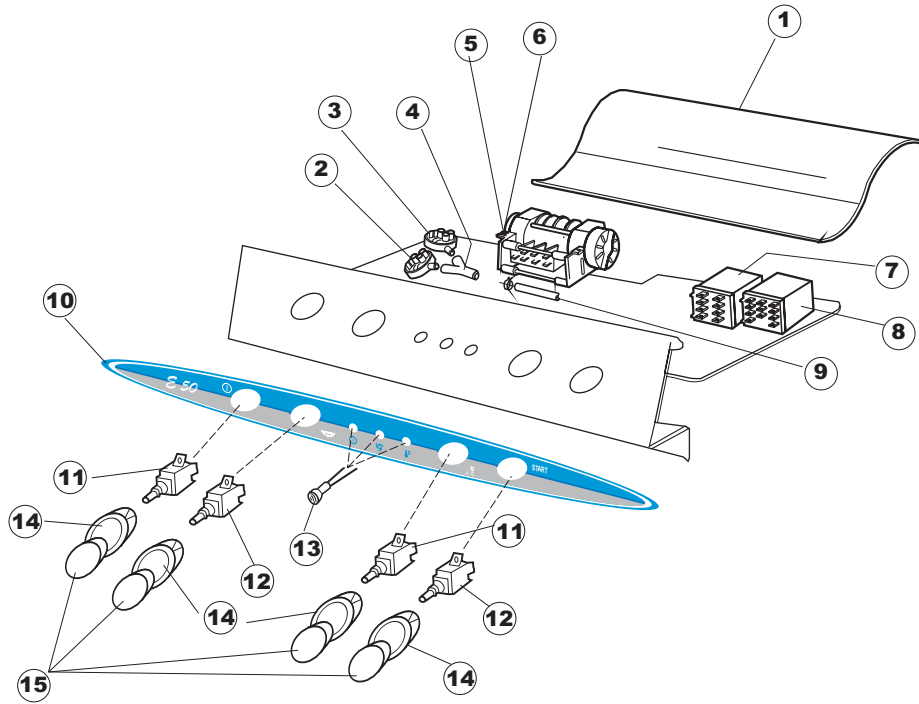

ELETTROBAR

**SPARE PARTS CATALOGUE
ERSATZTEILKATALOG
CATALOGUE PIECES DETACHEES
CATALOGO PARTI RICAMBIO
CATALOGO DE PIEZAS DE RECAMBIO
CATALOGO PEÇAS DE REPOSIÇÃO**

E.50-51

08-01-2008

1

3

B. 237

1

17

T. 173

T. 175

(*) Ricambio consigliato.

Pagina	Posizione	Codice ricambio	Vecchio codice	Descrizione
1	1	004100	REB004100	PANNELLO SUPERIORE
1	2	480125		TAPPO CAPPELLO SX.E50/E51/E55 BLUE
1	3	480126		TAPPO CAPPELLO DX.E50/E51/E55 BLUE
1	4	025654		INTERFACCIA ADESIVA DI CONTROLLO
1	5	480141		TAPPO MANIGLIA SX.E50/E51/E55 BLUE
1	6	480142		TAPPO MANIGLIA DX.E50/E51/E55 BLUE
1	7	999108	REB999108	SET PER MICROINTERRUTTORE PORTA
1	8	325030	REB325030	PIOLO PER SERRATURA SPORTELLO PER LAVA-
1	9	417041	REB417041	DADO BATTUTA SPORTELLO
1	10	307003	REB307003	BATTUTA DADO ASTA SPORTELLO
1	11	304021	REB304021	ASTA TIRANTE SPORTELLO PER LAVASTOVIGLIE
1	12	325036	REB325036	PERNO PER CERNIERA SPORTELLO PER
1	13	311019	REB311019	CERNIERA PORTA D18/G25
1	14	425007	REB425007	PIASTR.FISSAGGIO A CULLA - NYLON NEUTRO
1	15	022095	REB022095	PANNELLO POSTERIORE
1	16	480058	REB480058	TAPPO IN GOMMA D.17
1	17	437081	REB437081	GUARNIZIONE SPORTELLO 50/505
1	18	033301	REB033301	SQUADRA FISSA GUARNIZIONE PORTA 55/503
1	19	994012	DWS30	SERRATURA PER SPORTELLO PER LAVASTOVI-
1	20	015041	REB015041	GUIDA CESTELLO
1	21	480057	REB480057	TAPPO IN GOMMA D.14
1	22	459004	REB459004	PASSACAVO PER POMPA DI SCARICO
1	23	459006	REB459006	PASSACAVO D INT 9 D EST 16
1	24	030080	REB030080	PROTEZIONE INFERIORE PER ZOCCOLO PER LAVABICCHIERI
1	25	461019	REB461019	PIEDINO ESAGONALE REGOLABILE PER LAVA-
1	26	029489		PORTA COMPLETA E.50 NEW ST/EB
1	27	012174	REB012174	PANNELLO ANTERIORE
2	1	214086		PROTEZIONE TRASPARENTE PER IMPIANTO
2	2	224003	REB224003	PRESSOSTATO 55/35
2	3	224010		PRESSOSTATO SICUREZZA
2	4	035031	REB035031	TUBO Y -COLLEGAMENTO PRESSOSTATO
2	5	238066	REB238066	TIMER CICLO PER LAVASTOVIGLIE