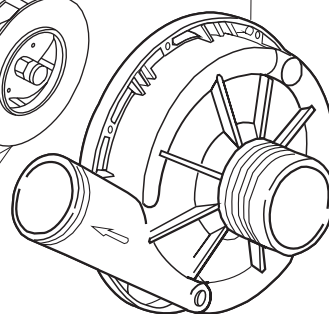

4

3

5

12

13

14

15

16

17

T. 173

T. 175

(*) Ricambio consigliato.

Pagina	Posizione	Codice ricambio	Vecchio codice	Descrizione
1	1	004100	REB004100	PANNELLO SUPERIORE
1	2	480125		TAPPO CAPPELLO SX.E50/E51/E55 BLUE
1	3	480126		TAPPO CAPPELLO DX.E50/E51/E55 BLUE
1	4	025654		INTERFACCIA ADESIVA DI CONTROLLO
1	5	480141		TAPPO MANIGLIA SX.E50/E51/E55 BLUE
1	6	480142		TAPPO MANIGLIA DX.E50/E51/E55 BLUE
1	7	999108	REB999108	SET PER MICROINTERRUTTORE PORTA
1	8	325030	REB325030	PIOLO PER SERRATURA SPORTELLO PER LAVA-
1	9	417041	REB417041	DADO BATTUTA SPORTELLO
1	10	307003	REB307003	BATTUTA DADO ASTA SPORTELLO
1	11	304021	REB304021	ASTA TIRANTE SPORTELLO PER LAVASTOVIGLIE
1	12	325036	REB325036	PERNO PER CERNIERA SPORTELLO PER
1	13	311019	REB311019	CERNIERA PORTA D18/G25
1	14	425007	REB425007	PIASTR.FISSAGGIO A CULLA - NYLON NEUTRO
1	15	022095	REB022095	PANNELLO POSTERIORE
1	16	480058	REB480058	TAPPO IN GOMMA D.17
1	17	437081	REB437081	GUARNIZIONE SPORTELLO 50/505
1	18	033301	REB033301	SQUADRA FISSA GUARNIZIONE PORTA 55/503
1	19	994012	DWS30	SERRATURA PER SPORTELLO PER LAVASTOVI-
1	20	015041	REB015041	GUIDA CESTELLO
1	21	480057	REB480057	TAPPO IN GOMMA D.14
1	22	459004	REB459004	PASSACAVO PER POMPA DI SCARICO
1	23	459006	REB459006	PASSACAVO D INT 9 D EST 16
1	24	030080	REB030080	PROTEZIONE INFERIORE PER ZOCCOLO PER LAVABICCHIERI
1	25	461019	REB461019	PIEDINO ESAGONALE REGOLABILE PER LAVA-
1	26	029489		PORTA COMPLETA E.50 NEW ST/EB
1	27	012174	REB012174	PANNELLO ANTERIORE
2	1	214086		PROTEZIONE TRASPARENTE PER IMPIANTO
2	2	224003	REB224003	PRESSOSTATO 55/35
2	3	224010		PRESSOSTATO SICUREZZA
2	4	035031	REB035031	TUBO Y -COLLEGAMENTO PRESSOSTATO
2	5	238066	REB238066	TIMER CICLO PER LAVASTOVIGLIE