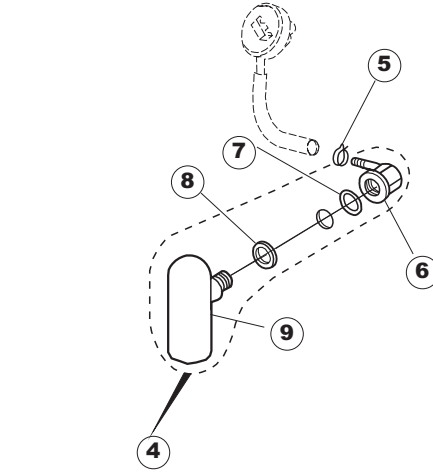

ELETTROBAR

**SPARE PARTS CATALOGUE
ERSATZTEILKATALOG
CATALOGUE PIECES DETACHEES
CATALOGO PARTI RICAMBIO
CATALOGO DE PIEZAS DE RECAMBIO
CATALOGO PEÇAS DE REPOSIÇÃO**

E.50-51

08-01-2008

1

3

B. 237

1

(*) Ricambio consigliato.

Pagina	Posizione	Codice ricambio	Vecchio codice	Descrizione
3	3	238076	REB238076	TIMER 230V/60HZ 60" 180" 20' 4 CAMME
3	4	229029	REB229029	RELE' FINDER 65.31 230/50
3	5	229040		RELÈ 62.83.8.230.0300
3	6	025636		INTERFACCIA ADESIVA DI CONTROLLO
3	7	230086	REB230086	RESISTENZA 2700/240V PER LAVASTOVIGLIE
3	8	230081	REB230081	RESISTENZA 4827W 230/400
3	9	456002	REB456002	guarnizione o-ring
3	10	467002	REB467002	PROTEZIONE RESISTENZA BOILER
4	1	441009	REB441009	GUARNIZIONE IN GOMMA RISCIAQUO
4	2	437014	REB437014	GUARNIZIONE PER TUBO DI MANDATA ACQUA
4	3	143174	REB143174	TUBO DI RISCIAQUO PER COLLETTORE INFE-
4	4	111030		COLLETTORE D'ACQUA INFERIORE
4	5	035064		STAFFA POMPA SCARICO
4	6	127026	REB127026	RACCORDO TUBO MANDATA POMPA
4	7	143240		TUBO 3VIE
4	8	437041	REB437041	GUARNIZIONE 3/4
4	9	929169	RAT32	TUBO DI CARICO TERMOPLASTICO
4	10	240011	REB240011	VALVOLA DI CARICO 1VIA
4	11	104026	REB104026	BOILER
4	12	104050		BOILER
4	13	033295	REB033295	SQUADRA DI FISSAGGIO DEL BOILER PER LAVABICCHIERI
4	14	143004	REB143004	TUBO
4	15	108006	REB108006	RACCORDO A GOMITO BOILER
4	16	143005	SPG10	TUBO IN GOMMA TELATA 5X12 NERO
4	17	209025		DOSATORE BRILLANTANTE
4	18	121017		FILTRO DOSATORE
4	19	H.775601		TUBO 4x6 CRISTAL BLUE PVC
4	20	999161		NON A LISTINO
4	21	142053	REB142053	TROPPOPIENO
4	22	121078	REB121078	FILTRO PER POMPA DI SCARICO
4	23	303019	REB303019	ANELLO ELASTICO FILTRO POMPA SCARICO PER LAVASTOVIGLIE
4	24	136023	REB136023	PILETTA CURVA SCARICO