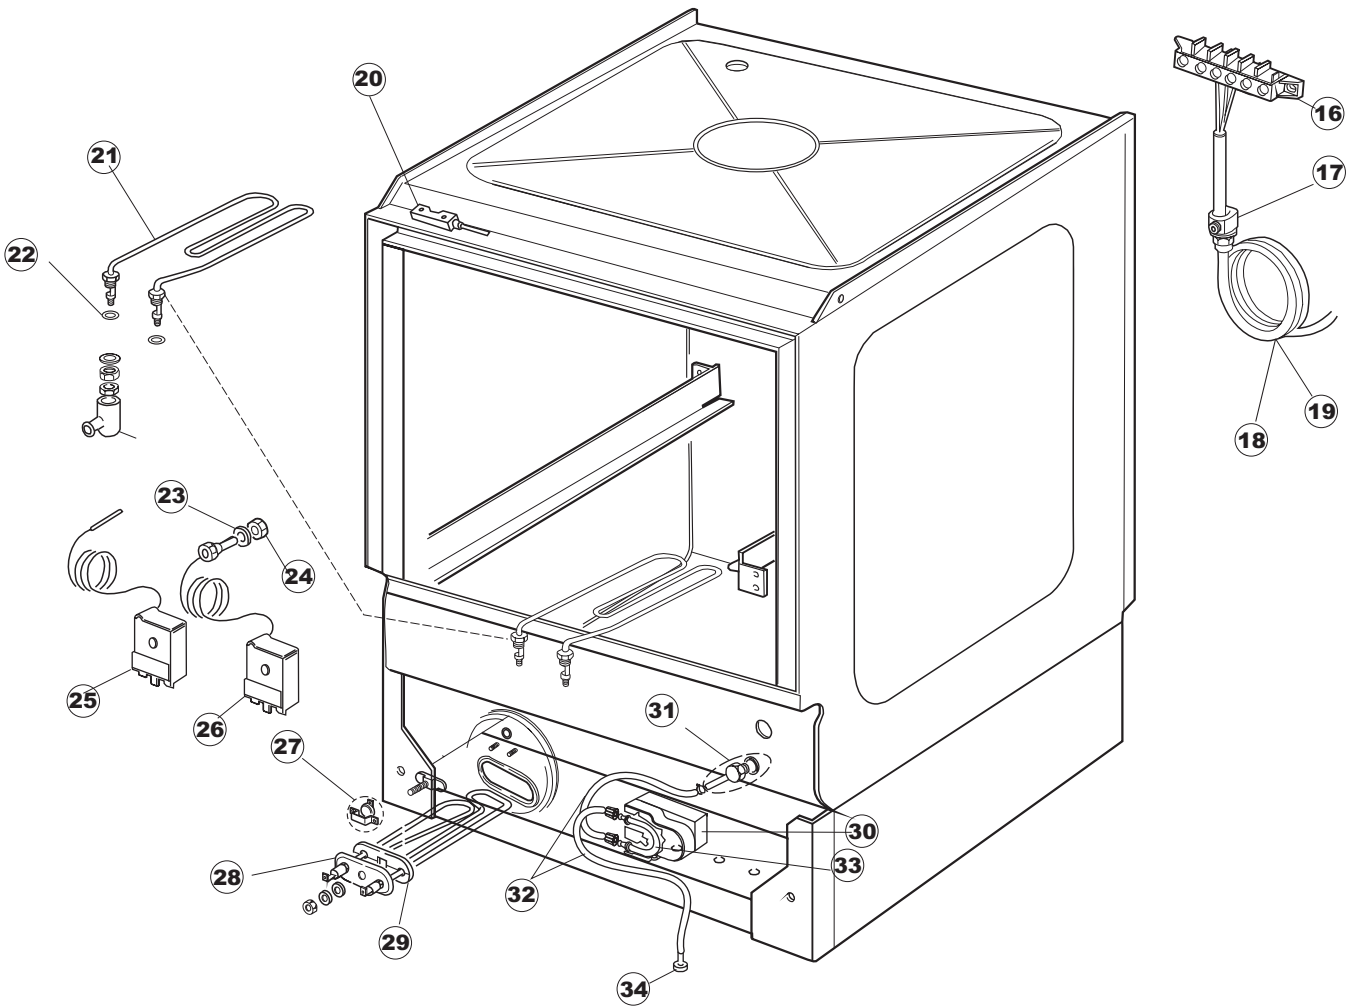

ELETTROBAR

**SPARE PARTS CATALOGUE
ERSATZTEILKATALOG
CATALOGUE PIECES DETACHEES
CATALOGO PARTI RICAMBIO
CATALOGO DE PIEZAS DE RECAMBIO
CATALOGO PEÇAS DE REPOSIÇÃO**

E.50-51

08-01-2008

1

3

B. 237

1

17

T. 173

T. 175

(*) Ricambio consigliato.

Pagina	Posizione	Codice ricambio	Vecchio codice	Descrizione
1	1	004100	REB004100	PANNELLO SUPERIORE
1	2	480125		TAPPO CAPPELLO SX.E50/E51/E55 BLUE
1	3	480126		TAPPO CAPPELLO DX.E50/E51/E55 BLUE
1	4	025654		INTERFACCIA ADESIVA DI CONTROLLO
1	5	480141		TAPPO MANIGLIA SX.E50/E51/E55 BLUE
1	6	480142		TAPPO MANIGLIA DX.E50/E51/E55 BLUE
1	7	999108	REB999108	SET PER MICROINTERRUTTORE PORTA
1	8	325030	REB325030	PIOLO PER SERRATURA SPORTELLO PER LAVA-
1	9	417041	REB417041	DADO BATTUTA SPORTELLO
1	10	307003	REB307003	BATTUTA DADO ASTA SPORTELLO
1	11	304021	REB304021	ASTA TIRANTE SPORTELLO PER LAVASTOVIGLIE
1	12	325036	REB325036	PERNO PER CERNIERA SPORTELLO PER
1	13	311019	REB311019	CERNIERA PORTA D18/G25
1	14	425007	REB425007	PIASTR.FISSAGGIO A CULLA - NYLON NEUTRO
1	15	022095	REB022095	PANNELLO POSTERIORE
1	16	480058	REB480058	TAPPO IN GOMMA D.17
1	17	437081	REB437081	GUARNIZIONE SPORTELLO 50/505
1	18	033301	REB033301	SQUADRA FISSA GUARNIZIONE PORTA 55/503
1	19	994012	DWS30	SERRATURA PER SPORTELLO PER LAVASTOVI-
1	20	015041	REB015041	GUIDA CESTELLO
1	21	480057	REB480057	TAPPO IN GOMMA D.14
1	22	459004	REB459004	PASSACAVO PER POMPA DI SCARICO
1	23	459006	REB459006	PASSACAVO D INT 9 D EST 16
1	24	030080	REB030080	PROTEZIONE INFERIORE PER ZOCCOLO PER LAVABICCHIERI
1	25	461019	REB461019	PIEDINO ESAGONALE REGOLABILE PER LAVA-
1	26	029489		PORTA COMPLETA E.50 NEW ST/EB
1	27	012174	REB012174	PANNELLO ANTERIORE
2	1	214086		PROTEZIONE TRASPARENTE PER IMPIANTO
2	2	224003	REB224003	PRESSOSTATO 55/35
2	3	224010		PRESSOSTATO SICUREZZA
2	4	035031	REB035031	TUBO Y -COLLEGAMENTO PRESSOSTATO
2	5	238066	REB238066	TIMER CICLO PER LAVASTOVIGLIE