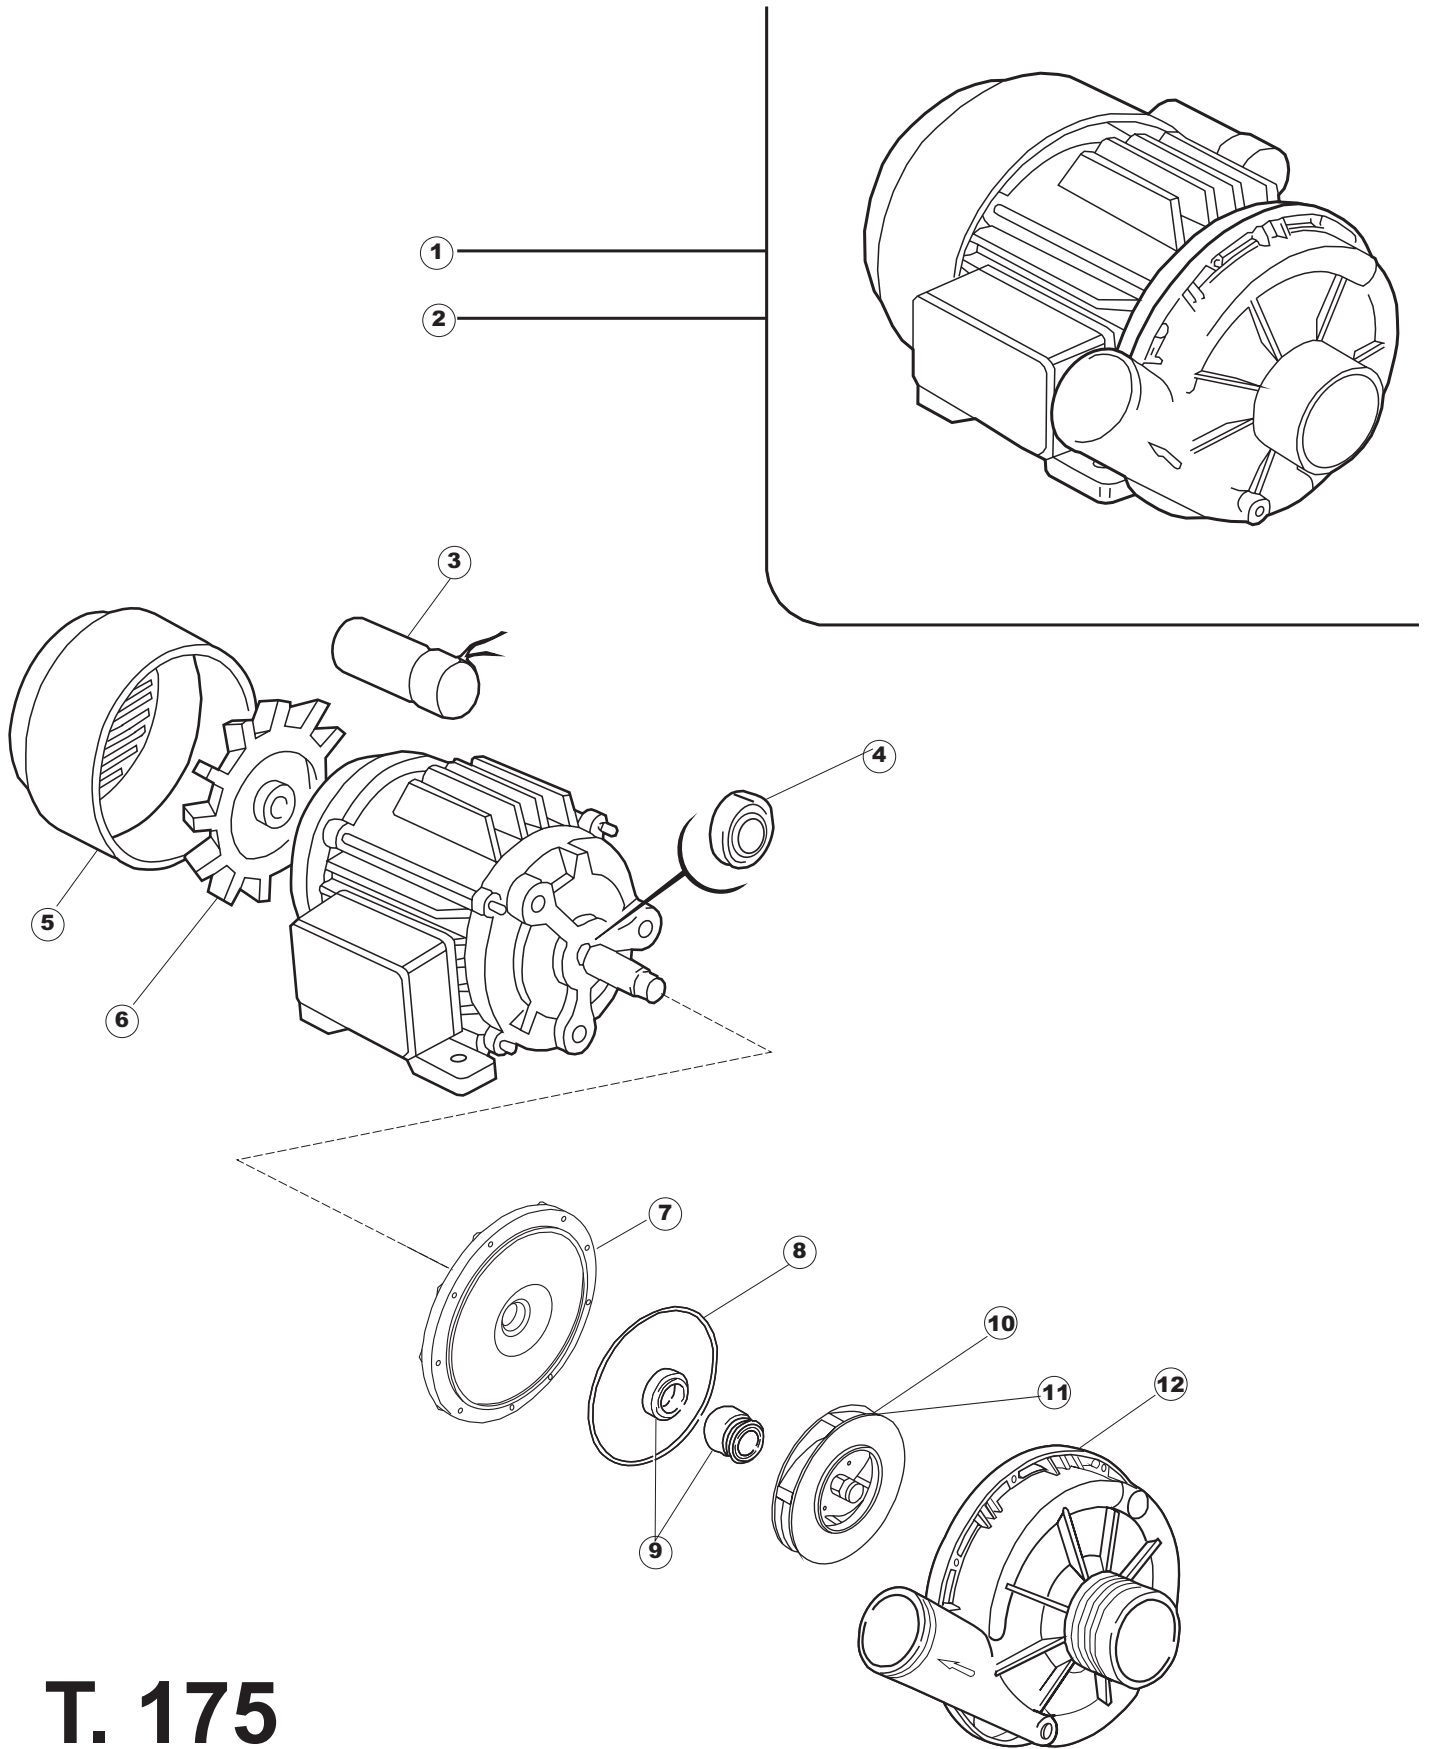

17

T. 173

T. 175

(*) Ricambio consigliato.

Pagina	Posizione	Codice ricambio	Vecchio codice	Descrizione
1	1	004100	REB004100	PANNELLO SUPERIORE
1	2	480125		TAPPO CAPPELLO SX.E50/E51/E55 BLUE
1	3	480126		TAPPO CAPPELLO DX.E50/E51/E55 BLUE
1	4	025654		INTERFACCIA ADESIVA DI CONTROLLO
1	5	480141		TAPPO MANIGLIA SX.E50/E51/E55 BLUE
1	6	480142		TAPPO MANIGLIA DX.E50/E51/E55 BLUE
1	7	999108	REB999108	SET PER MICROINTERRUTTORE PORTA
1	8	325030	REB325030	PIOLO PER SERRATURA SPORTELLO PER LAVA-
1	9	417041	REB417041	DADO BATTUTA SPORTELLO
1	10	307003	REB307003	BATTUTA DADO ASTA SPORTELLO
1	11	304021	REB304021	ASTA TIRANTE SPORTELLO PER LAVASTOVIGLIE
1	12	325036	REB325036	PERNO PER CERNIERA SPORTELLO PER
1	13	311019	REB311019	CERNIERA PORTA D18/G25
1	14	425007	REB425007	PIASTR.FISSAGGIO A CULLA - NYLON NEUTRO
1	15	022095	REB022095	PANNELLO POSTERIORE
1	16	480058	REB480058	TAPPO IN GOMMA D.17
1	17	437081	REB437081	GUARNIZIONE SPORTELLO 50/505
1	18	033301	REB033301	SQUADRA FISSA GUARNIZIONE PORTA 55/503
1	19	994012	DWS30	SERRATURA PER SPORTELLO PER LAVASTOVI-
1	20	015041	REB015041	GUIDA CESTELLO
1	21	480057	REB480057	TAPPO IN GOMMA D.14
1	22	459004	REB459004	PASSACAVO PER POMPA DI SCARICO
1	23	459006	REB459006	PASSACAVO D INT 9 D EST 16
1	24	030080	REB030080	PROTEZIONE INFERIORE PER ZOCCOLO PER LAVABICCHIERI
1	25	461019	REB461019	PIEDINO ESAGONALE REGOLABILE PER LAVA-
1	26	029489		PORTA COMPLETA E.50 NEW ST/EB
1	27	012174	REB012174	PANNELLO ANTERIORE
2	1	214086		PROTEZIONE TRASPARENTE PER IMPIANTO
2	2	224003	REB224003	PRESSOSTATO 55/35
2	3	224010		PRESSOSTATO SICUREZZA
2	4	035031	REB035031	TUBO Y -COLLEGAMENTO PRESSOSTATO
2	5	238066	REB238066	TIMER CICLO PER LAVASTOVIGLIE