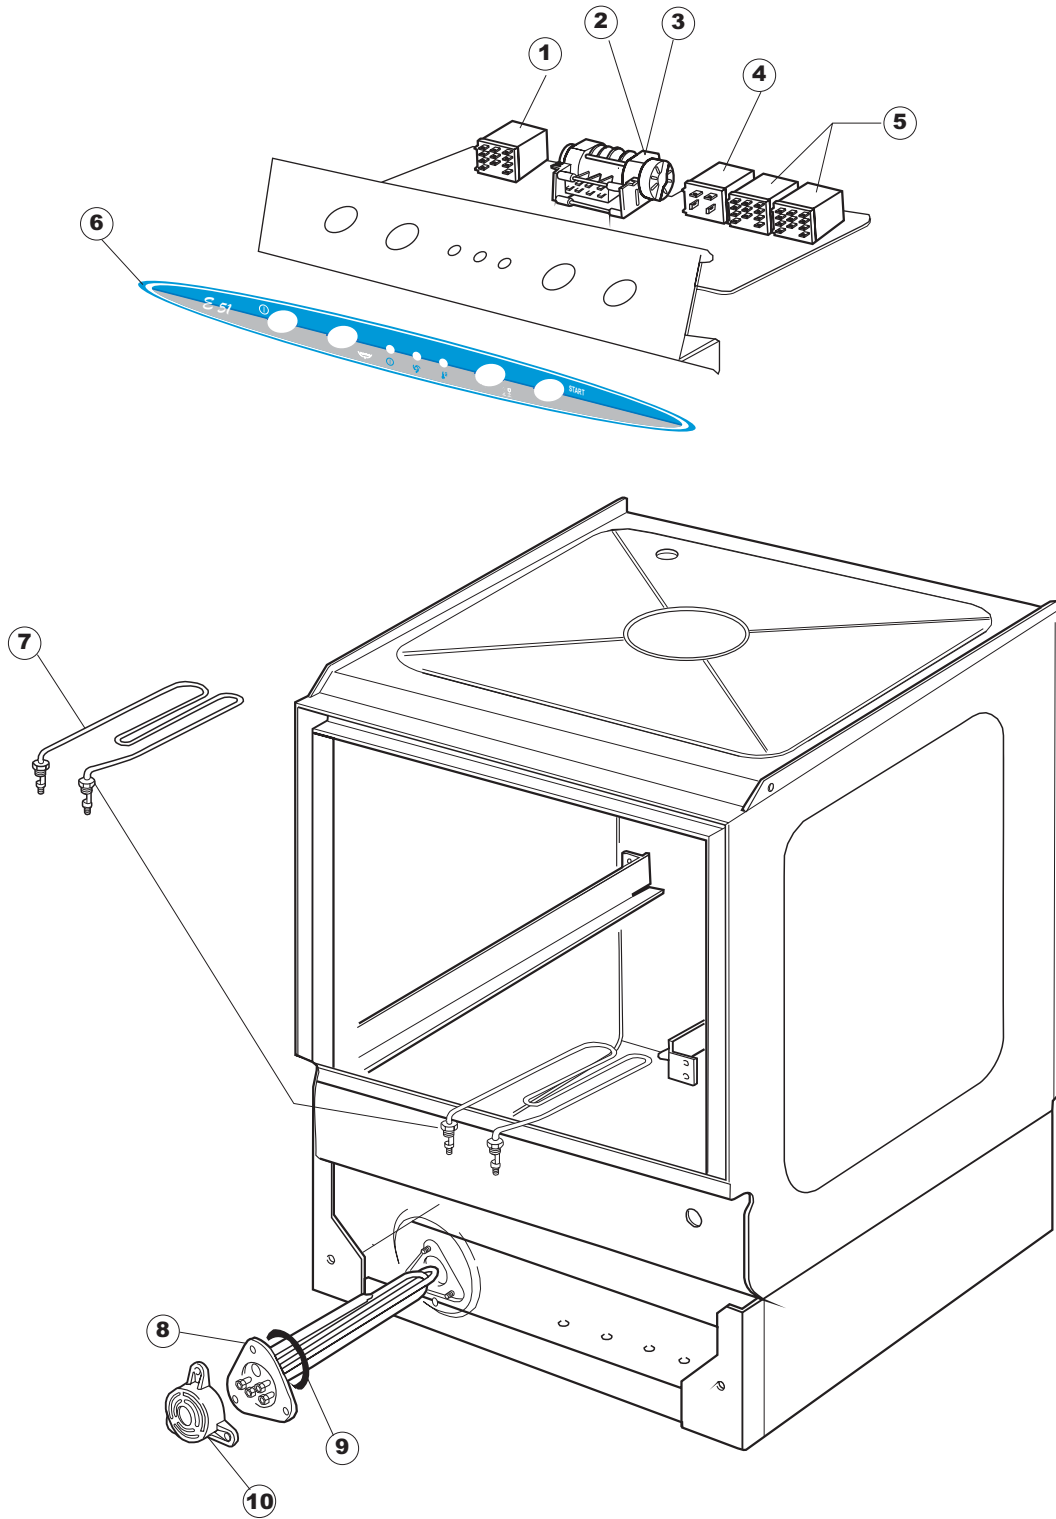

ELETTROBAR

**SPARE PARTS CATALOGUE
ERSATZTEILKATALOG
CATALOGUE PIECES DETACHEES
CATALOGO PARTI RICAMBIO
CATALOGO DE PIEZAS DE RECAMBIO
CATALOGO PEÇAS DE REPOSIÇÃO**

E.50-51

08-01-2008

1

3

B. 237

1

17

T. 173

T. 175

(*) Ricambio consigliato.

Pagina	Posizione	Codice ricambio	Vecchio codice	Descrizione
1	1	004100	REB004100	PANNELLO SUPERIORE
1	2	480125		TAPPO CAPPELLO SX.E50/E51/E55 BLUE
1	3	480126		TAPPO CAPPELLO DX.E50/E51/E55 BLUE
1	4	025654		INTERFACCIA ADESIVA DI CONTROLLO
1	5	480141		TAPPO MANIGLIA SX.E50/E51/E55 BLUE
1	6	480142		TAPPO MANIGLIA DX.E50/E51/E55 BLUE
1	7	999108	REB999108	SET PER MICROINTERRUTTORE PORTA
1	8	325030	REB325030	PIOLO PER SERRATURA SPORTELLO PER LAVA-
1	9	417041	REB417041	DADO BATTUTA SPORTELLO
1	10	307003	REB307003	BATTUTA DADO ASTA SPORTELLO
1	11	304021	REB304021	ASTA TIRANTE SPORTELLO PER LAVASTOVIGLIE
1	12	325036	REB325036	PERNO PER CERNIERA SPORTELLO PER
1	13	311019	REB311019	CERNIERA PORTA D18/G25
1	14	425007	REB425007	PIASTR.FISSAGGIO A CULLA - NYLON NEUTRO
1	15	022095	REB022095	PANNELLO POSTERIORE
1	16	480058	REB480058	TAPPO IN GOMMA D.17
1	17	437081	REB437081	GUARNIZIONE SPORTELLO 50/505
1	18	033301	REB033301	SQUADRA FISSA GUARNIZIONE PORTA 55/503
1	19	994012	DWS30	SERRATURA PER SPORTELLO PER LAVASTOVI-
1	20	015041	REB015041	GUIDA CESTELLO
1	21	480057	REB480057	TAPPO IN GOMMA D.14
1	22	459004	REB459004	PASSACAVO PER POMPA DI SCARICO
1	23	459006	REB459006	PASSACAVO D INT 9 D EST 16
1	24	030080	REB030080	PROTEZIONE INFERIORE PER ZOCCOLO PER LAVABICCHIERI
1	25	461019	REB461019	PIEDINO ESAGONALE REGOLABILE PER LAVA-
1	26	029489		PORTA COMPLETA E.50 NEW ST/EB
1	27	012174	REB012174	PANNELLO ANTERIORE
2	1	214086		PROTEZIONE TRASPARENTE PER IMPIANTO
2	2	224003	REB224003	PRESSOSTATO 55/35
2	3	224010		PRESSOSTATO SICUREZZA
2	4	035031	REB035031	TUBO Y -COLLEGAMENTO PRESSOSTATO
2	5	238066	REB238066	TIMER CICLO PER LAVASTOVIGLIE