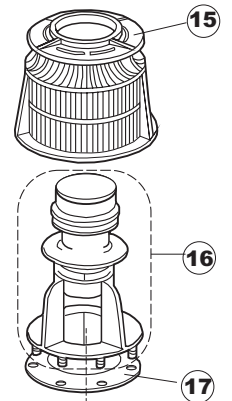

ELETTROBAR

**SPARE PARTS CATALOGUE
ERSATZTEILKATALOG
CATALOGUE PIECES DETACHEES
CATALOGO PARTI RICAMBIO
CATALOGO DE PIEZAS DE RECAMBIO
CATALOGO PEÇAS DE REPOSIÇÃO**

E.50-51

08-01-2008

1

3

B. 237

1

17

T. 173

T. 175

(*) Ricambio consigliato.

Pagina	Posizione	Codice ricambio	Vecchio codice	Descrizione
1	1	004100	REB004100	PANNELLO SUPERIORE
1	2	480125		TAPPO CAPPELLO SX.E50/E51/E55 BLUE
1	3	480126		TAPPO CAPPELLO DX.E50/E51/E55 BLUE
1	4	025654		INTERFACCIA ADESIVA DI CONTROLLO
1	5	480141		TAPPO MANIGLIA SX.E50/E51/E55 BLUE
1	6	480142		TAPPO MANIGLIA DX.E50/E51/E55 BLUE
1	7	999108	REB999108	SET PER MICROINTERRUTTORE PORTA
1	8	325030	REB325030	PIOLO PER SERRATURA SPORTELLO PER LAVA-
1	9	417041	REB417041	DADO BATTUTA SPORTELLO
1	10	307003	REB307003	BATTUTA DADO ASTA SPORTELLO
1	11	304021	REB304021	ASTA TIRANTE SPORTELLO PER LAVASTOVIGLIE
1	12	325036	REB325036	PERNO PER CERNIERA SPORTELLO PER
1	13	311019	REB311019	CERNIERA PORTA D18/G25
1	14	425007	REB425007	PIASTR.FISSAGGIO A CULLA - NYLON NEUTRO
1	15	022095	REB022095	PANNELLO POSTERIORE
1	16	480058	REB480058	TAPPO IN GOMMA D.17
1	17	437081	REB437081	GUARNIZIONE SPORTELLO 50/505
1	18	033301	REB033301	SQUADRA FISSA GUARNIZIONE PORTA 55/503
1	19	994012	DWS30	SERRATURA PER SPORTELLO PER LAVASTOVI-
1	20	015041	REB015041	GUIDA CESTELLO
1	21	480057	REB480057	TAPPO IN GOMMA D.14
1	22	459004	REB459004	PASSACAVO PER POMPA DI SCARICO
1	23	459006	REB459006	PASSACAVO D INT 9 D EST 16
1	24	030080	REB030080	PROTEZIONE INFERIORE PER ZOCCOLO PER LAVABICCHIERI
1	25	461019	REB461019	PIEDINO ESAGONALE REGOLABILE PER LAVA-
1	26	029489		PORTA COMPLETA E.50 NEW ST/EB
1	27	012174	REB012174	PANNELLO ANTERIORE
2	1	214086		PROTEZIONE TRASPARENTE PER IMPIANTO
2	2	224003	REB224003	PRESSOSTATO 55/35
2	3	224010		PRESSOSTATO SICUREZZA
2	4	035031	REB035031	TUBO Y -COLLEGAMENTO PRESSOSTATO
2	5	238066	REB238066	TIMER CICLO PER LAVASTOVIGLIE