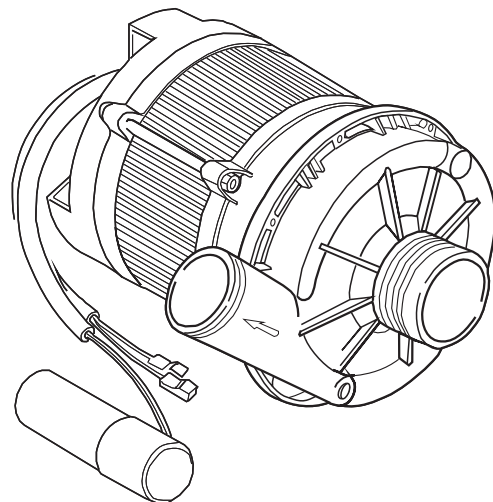

B. 237

1

2

3

6

7

9

10

11

8

4

3

5

12

13

14

15

16

17

T. 173