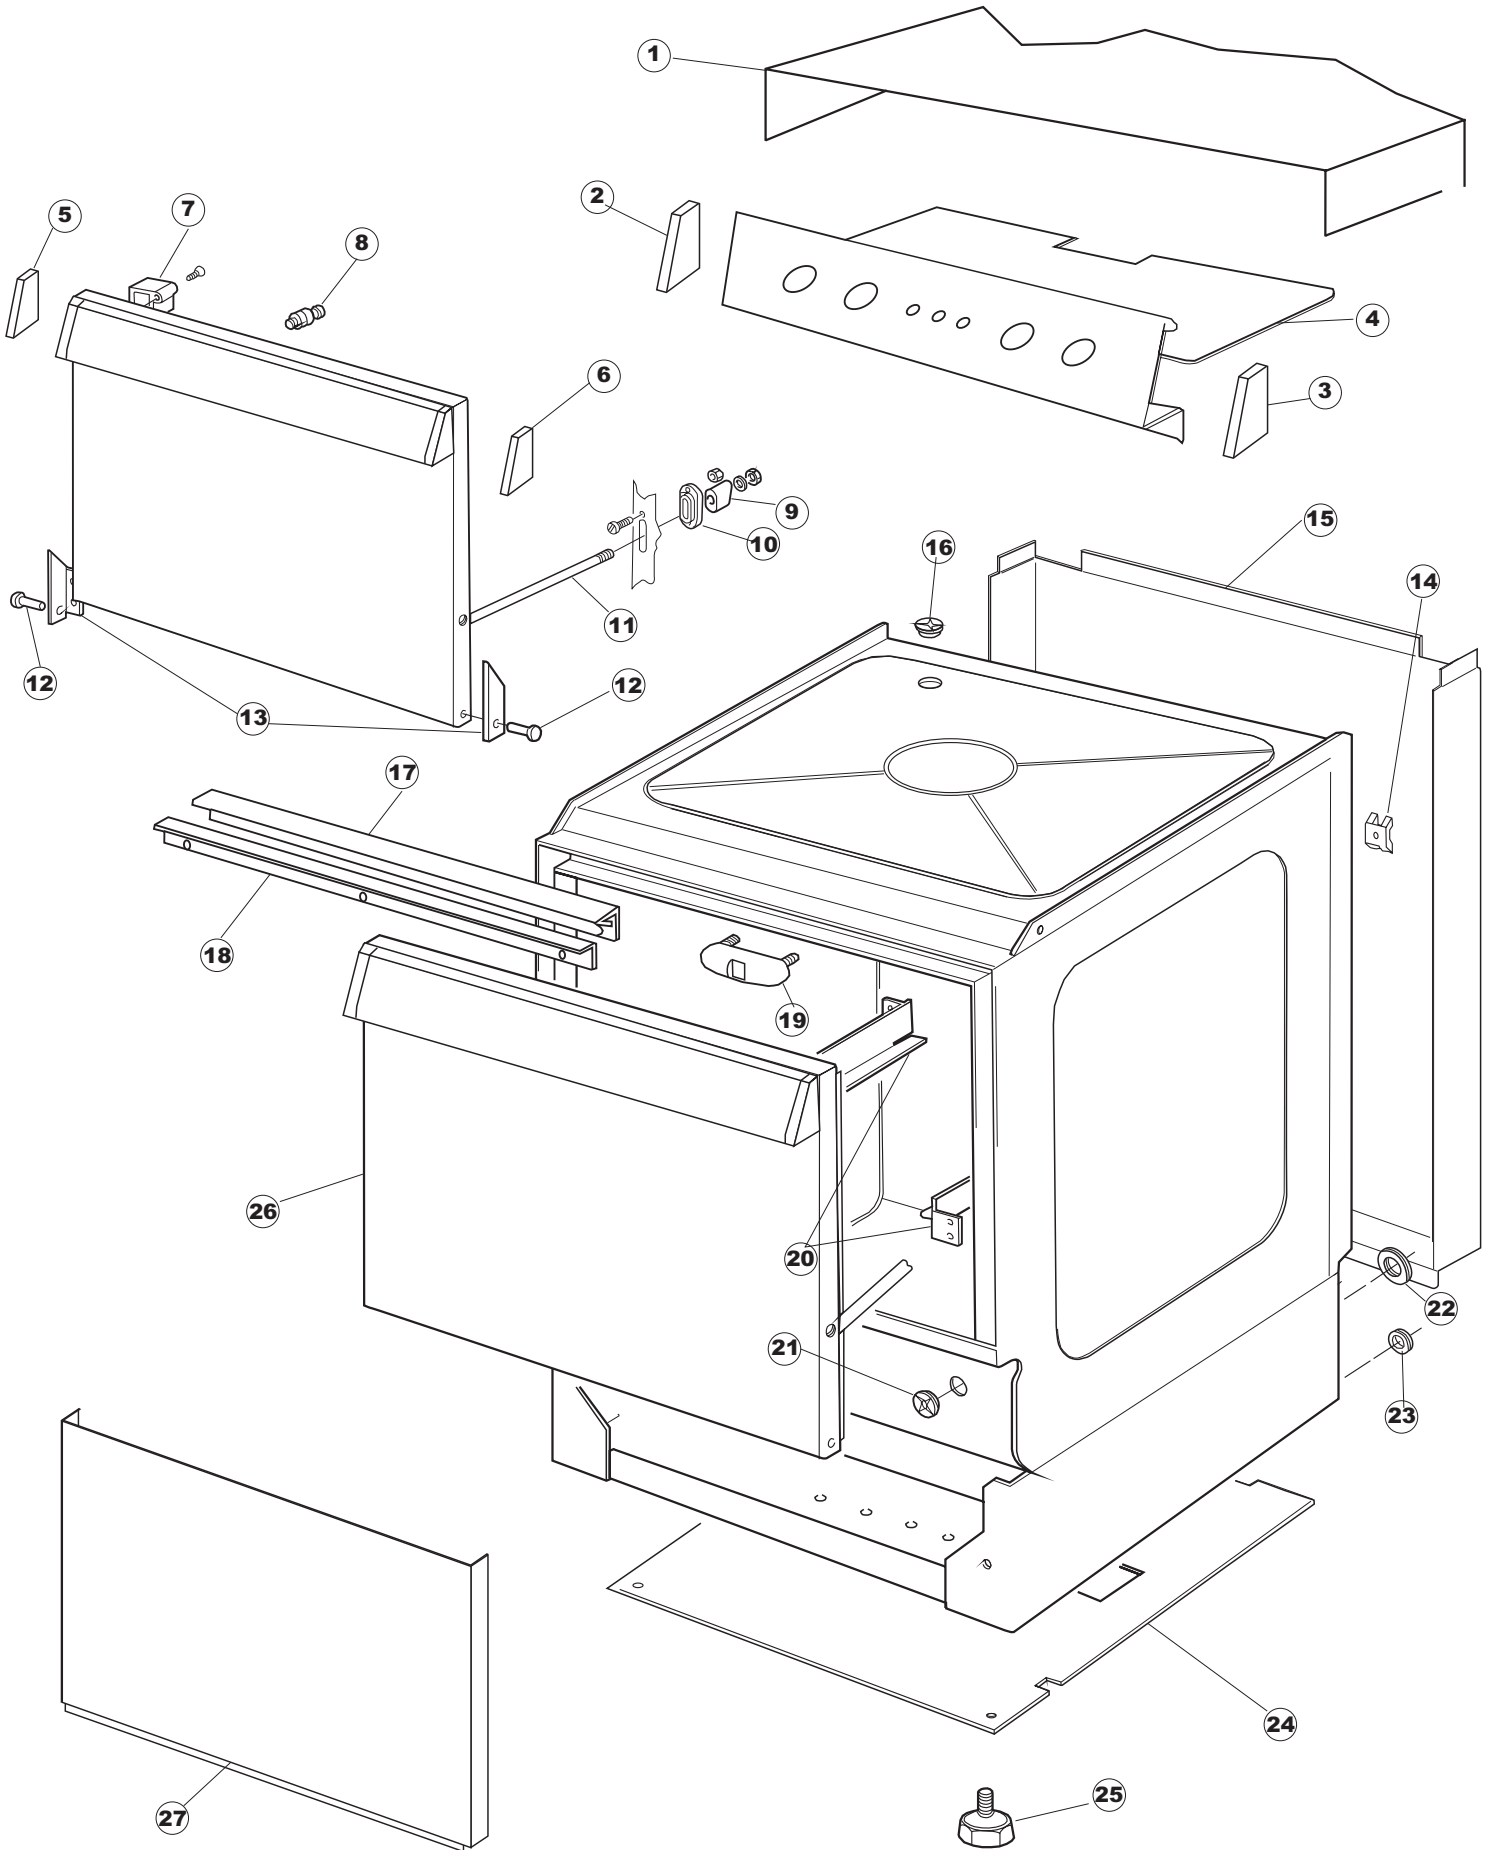

ELETTROBAR

**SPARE PARTS CATALOGUE
ERSATZTEILKATALOG
CATALOGUE PIECES DETACHEES
CATALOGO PARTI RICAMBIO
CATALOGO DE PIEZAS DE RECAMBIO
CATALOGO PEÇAS DE REPOSIÇÃO**

E.50-51

08-01-2008

1

3

B. 237

1

17

T. 173

T. 175

(*) Ricambio consigliato.

Pagina	Posizione	Codice ricambio	Vecchio codice	Descrizione
1	1	004100	REB004100	PANNELLO SUPERIORE
1	2	480125		TAPPO CAPPELLO SX.E50/E51/E55 BLUE
1	3	480126		TAPPO CAPPELLO DX.E50/E51/E55 BLUE
1	4	025654		INTERFACCIA ADESIVA DI CONTROLLO
1	5	480141		TAPPO MANIGLIA SX.E50/E51/E55 BLUE
1	6	480142		TAPPO MANIGLIA DX.E50/E51/E55 BLUE
1	7	999108	REB999108	SET PER MICROINTERRUTTORE PORTA
1	8	325030	REB325030	PIOLO PER SERRATURA SPORTELLO PER LAVA-
1	9	417041	REB417041	DADO BATTUTA SPORTELLO
1	10	307003	REB307003	BATTUTA DADO ASTA SPORTELLO
1	11	304021	REB304021	ASTA TIRANTE SPORTELLO PER LAVASTOVIGLIE
1	12	325036	REB325036	PERNO PER CERNIERA SPORTELLO PER
1	13	311019	REB311019	CERNIERA PORTA D18/G25
1	14	425007	REB425007	PIASTR.FISSAGGIO A CULLA - NYLON NEUTRO
1	15	022095	REB022095	PANNELLO POSTERIORE
1	16	480058	REB480058	TAPPO IN GOMMA D.17
1	17	437081	REB437081	GUARNIZIONE SPORTELLO 50/505
1	18	033301	REB033301	SQUADRA FISSA GUARNIZIONE PORTA 55/503
1	19	994012	DWS30	SERRATURA PER SPORTELLO PER LAVASTOVI-
1	20	015041	REB015041	GUIDA CESTELLO
1	21	480057	REB480057	TAPPO IN GOMMA D.14
1	22	459004	REB459004	PASSACAVO PER POMPA DI SCARICO
1	23	459006	REB459006	PASSACAVO D INT 9 D EST 16
1	24	030080	REB030080	PROTEZIONE INFERIORE PER ZOCCOLO PER LAVABICCHIERI
1	25	461019	REB461019	PIEDINO ESAGONALE REGOLABILE PER LAVA-
1	26	029489		PORTA COMPLETA E.50 NEW ST/EB
1	27	012174	REB012174	PANNELLO ANTERIORE
2	1	214086		PROTEZIONE TRASPARENTE PER IMPIANTO
2	2	224003	REB224003	PRESSOSTATO 55/35
2	3	224010		PRESSOSTATO SICUREZZA
2	4	035031	REB035031	TUBO Y -COLLEGAMENTO PRESSOSTATO
2	5	238066	REB238066	TIMER CICLO PER LAVASTOVIGLIE