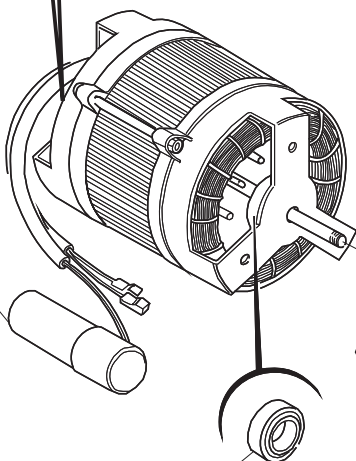

B. 237

1

2

3

12

13

14

15

16

17

T. 173