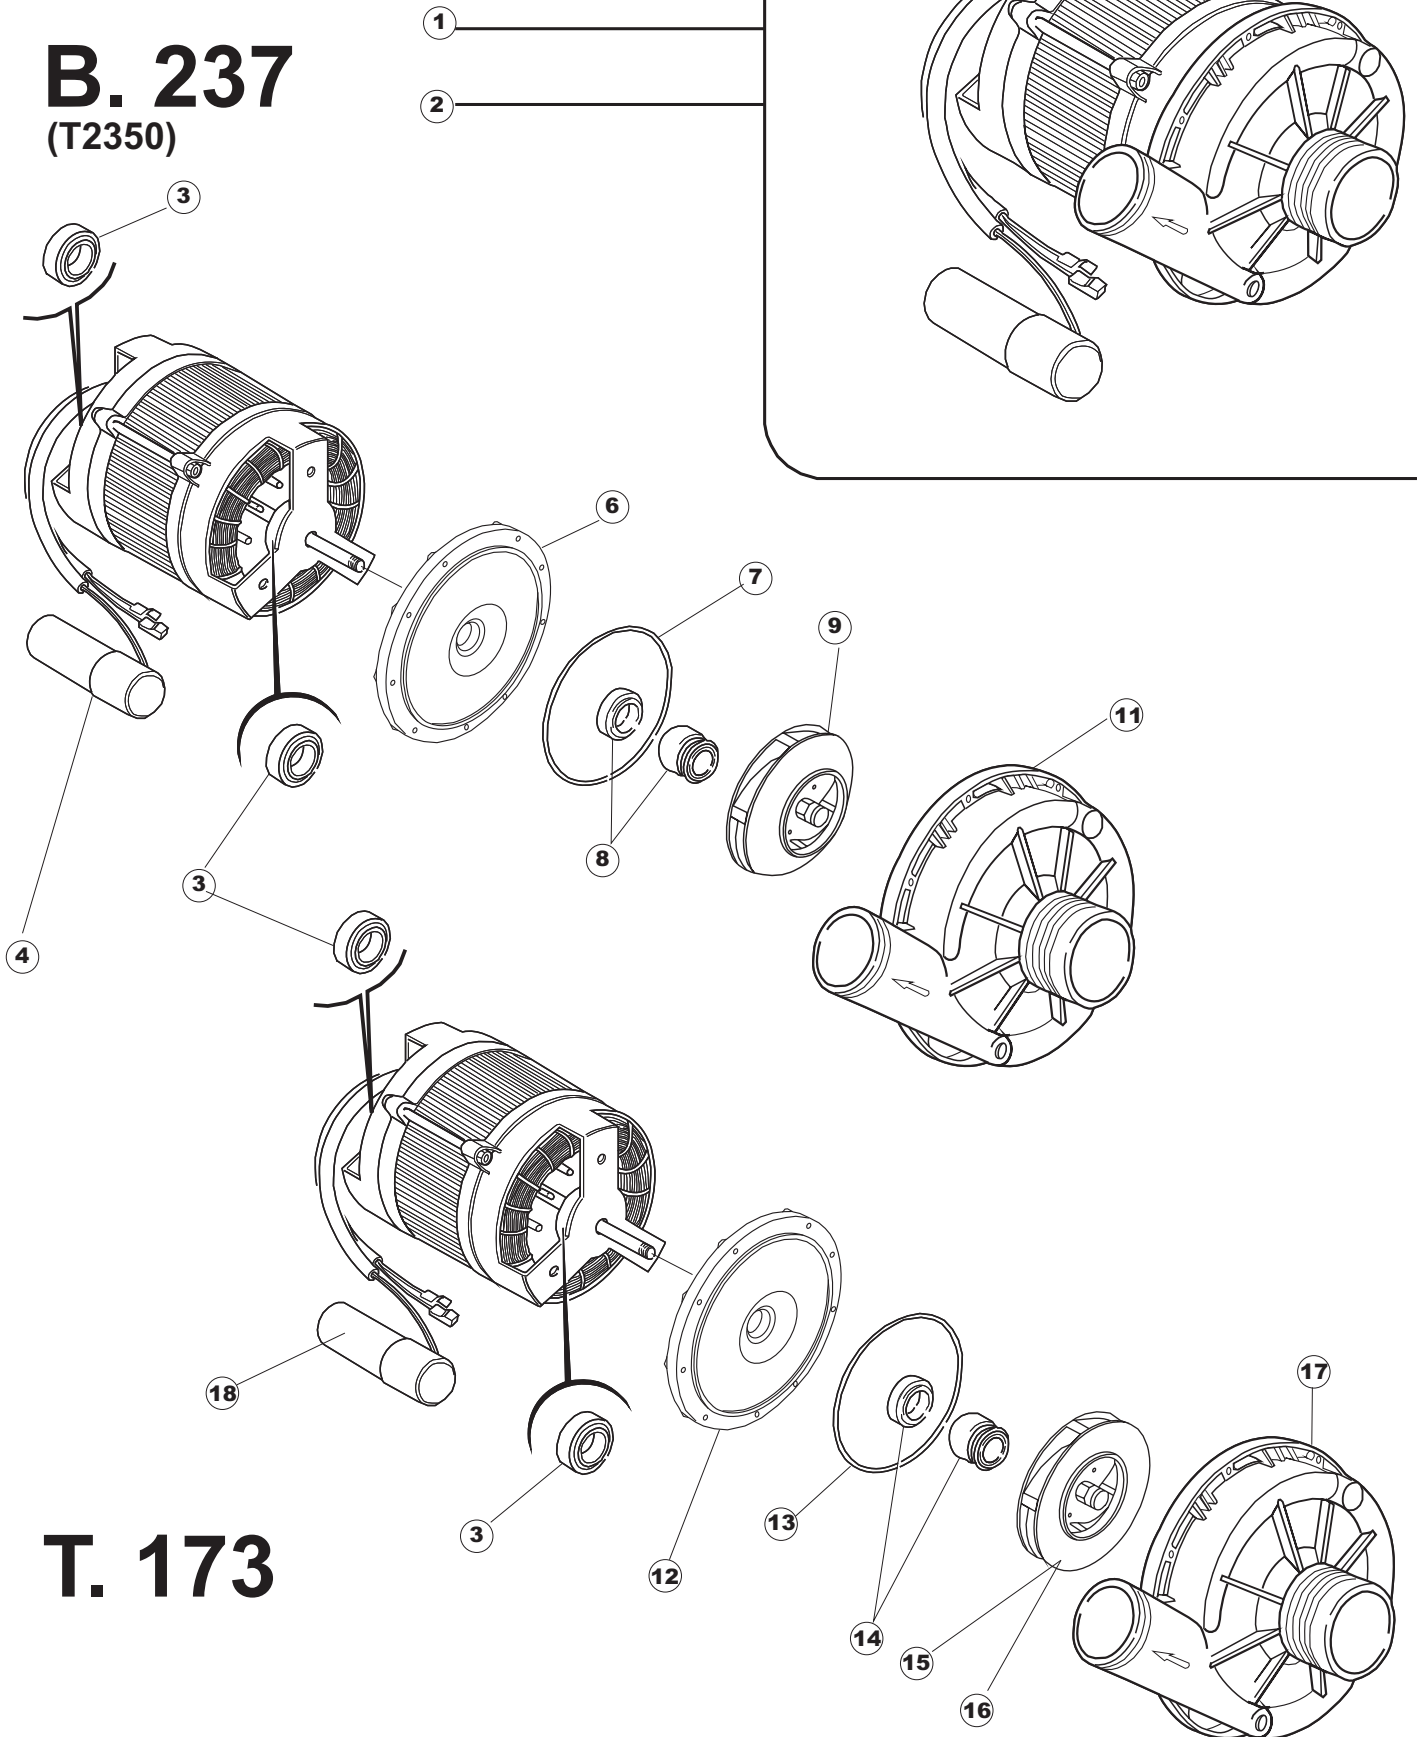

Fast 160D

5

6

B. 237

(T2350)

T. 173

(*) Ricambio consigliato.

Pagina	Posizione	Codice ricambio	Vecchio codice	Descrizione
1	1	004066	REB004066	PANNELLO SUPERIORE
1	4	999108	REB999108	SET PER MICROINTERRUTTORE PORTA
1	5	325030	REB325030	PIOLO PER SERRATURA SPORTELLO PER LAVA-
1	6	417041	REB417041	DADO BATTUTA SPORTELLO
1	7	307003	REB307003	BATTUTA DADO ASTA SPORTELLO
1	8	304021	REB304021	ASTA TIRANTE SPORTELLO PER LAVASTOVIGLIE
1	9	325036	REB325036	PERNO PER CERNIERA SPORTELLO PER
1	10	311019	REB311019	CERNIERA PORTA D18/G25
1	11	022095	REB022095	PANNELLO POSTERIORE
1	12	480058	REB480058	TAPPO IN GOMMA D.17
1	13	437081	REB437081	GUARNIZIONE SPORTELLO 50/505
1	14	033301	REB033301	SQUADRA FISSA GUARNIZIONE PORTA 55/503
1	15	029646		PORTA
1	16	994012	DWS30	SERRATURA PER SPORTELLO PER LAVASTOVI-
1	17	015064		GUIDA CESTO SX.
1	18	015063		GUIDA CESTO DX.
1	19	480057	REB480057	TAPPO IN GOMMA D.14
1	20	408006	REB408006	BORCHIA SOSTEGNO FILTRO
1	21	459004	REB459004	PASSACAVO PER POMPA DI SCARICO
1	22	459006	REB459006	PASSACAVO D INT 9 D EST 16
1	23	030080	REB030080	PROTEZIONE INFERIORE PER ZOCCOLO PER LAVABICCHIERI
1	24	461019	REB461019	PIEDINO ESAGONALE REGOLABILE PER LAVA-
1	25	012326		PANNELLO ANTERIORE
2	1	214108		TENDINA PVC PROTEZIONE CABLAGGIO
2	2	228010		FUSIBILE 5X20 T4A RITARDATO 250V
2	3	210010		PORTAFUSIBILE AWG-SFR4(UL)CABUR
2	4	210011		PIASTRINA TERMINALE SFR/PT CABUR
2	5	215029		SCHEDA IGEA(88701-1060)ELT.LA50 IBRIDA
2	6	229039		RELÈ 62.82.8.230.0300
2	7	143013	REB143013	TUBO PVC VERDE 4X7
2	8	035031	REB035031	TUBO Y -COLLEGAMENTO PRESSOSTATO
2	9	224010		PRESSOSTATO SICUREZZA