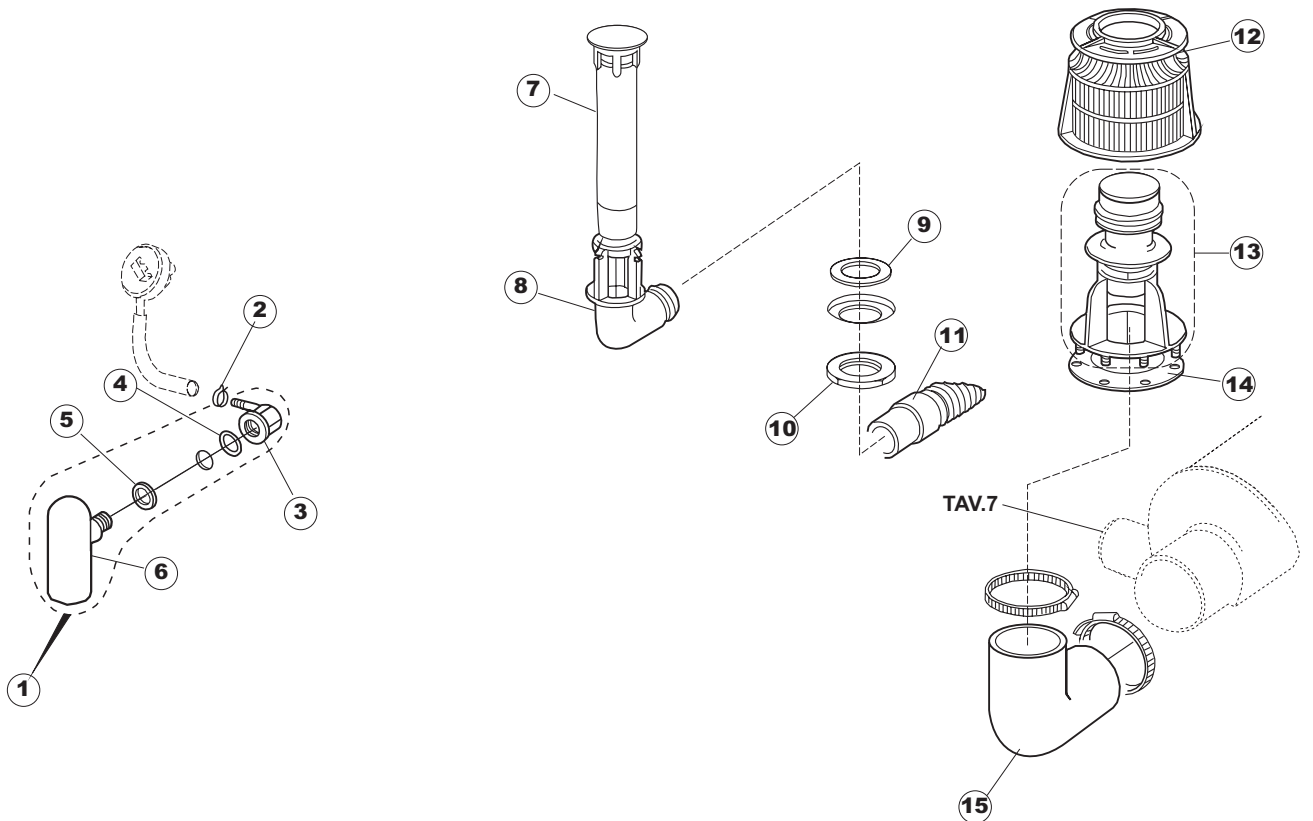

Fast 160D

5

6

B. 237

(T2350)

T. 173

(*) Ricambio consigliato.

Pagina	Posizione	Codice ricambio	Vecchio codice	Descrizione
1	1	004066	REB004066	PANNELLO SUPERIORE
1	4	999108	REB999108	SET PER MICROINTERRUTTORE PORTA
1	5	325030	REB325030	PIOLO PER SERRATURA SPORTELLO PER LAVA-
1	6	417041	REB417041	DADO BATTUTA SPORTELLO
1	7	307003	REB307003	BATTUTA DADO ASTA SPORTELLO
1	8	304021	REB304021	ASTA TIRANTE SPORTELLO PER LAVASTOVIGLIE
1	9	325036	REB325036	PERNO PER CERNIERA SPORTELLO PER
1	10	311019	REB311019	CERNIERA PORTA D18/G25
1	11	022095	REB022095	PANNELLO POSTERIORE
1	12	480058	REB480058	TAPPO IN GOMMA D.17
1	13	437081	REB437081	GUARNIZIONE SPORTELLO 50/505
1	14	033301	REB033301	SQUADRA FISSA GUARNIZIONE PORTA 55/503
1	15	029646		PORTA
1	16	994012	DWS30	SERRATURA PER SPORTELLO PER LAVASTOVI-
1	17	015064		GUIDA CESTO SX.
1	18	015063		GUIDA CESTO DX.
1	19	480057	REB480057	TAPPO IN GOMMA D.14
1	20	408006	REB408006	BORCHIA SOSTEGNO FILTRO
1	21	459004	REB459004	PASSACAVO PER POMPA DI SCARICO
1	22	459006	REB459006	PASSACAVO D INT 9 D EST 16
1	23	030080	REB030080	PROTEZIONE INFERIORE PER ZOCCOLO PER LAVABICCHIERI
1	24	461019	REB461019	PIEDINO ESAGONALE REGOLABILE PER LAVA-
1	25	012326		PANNELLO ANTERIORE
2	1	214108		TENDINA PVC PROTEZIONE CABLAGGIO
2	2	228010		FUSIBILE 5X20 T4A RITARDATO 250V
2	3	210010		PORTAFUSIBILE AWG-SFR4(UL)CABUR
2	4	210011		PIASTRINA TERMINALE SFR/PT CABUR
2	5	215029		SCHEDA IGEA(88701-1060)ELT.LA50 IBRIDA
2	6	229039		RELÈ 62.82.8.230.0300
2	7	143013	REB143013	TUBO PVC VERDE 4X7
2	8	035031	REB035031	TUBO Y -COLLEGAMENTO PRESSOSTATO
2	9	224010		PRESSOSTATO SICUREZZA