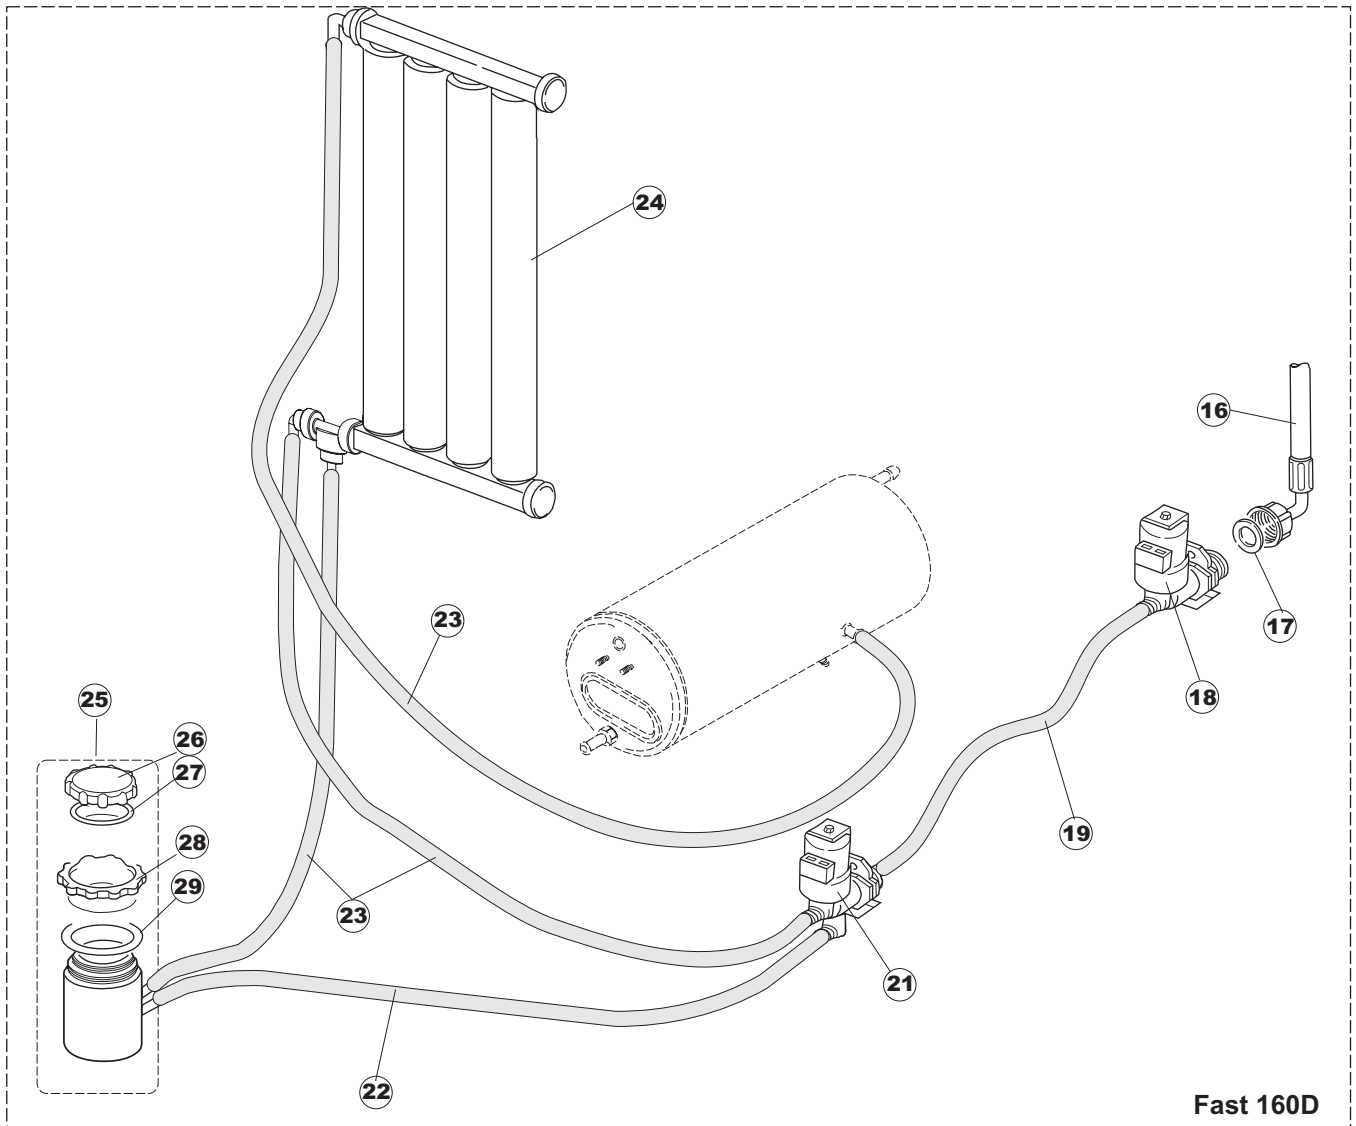

Fast 160D

5

6

B. 237

(T2350)

T. 173

(*) Ricambio consigliato.

Pagina	Posizione	Codice ricambio	Vecchio codice	Descrizione
1	1	004066	REB004066	PANNELLO SUPERIORE
1	4	999108	REB999108	SET PER MICROINTERRUTTORE PORTA
1	5	325030	REB325030	PIOLO PER SERRATURA SPORTELLO PER LAVA-
1	6	417041	REB417041	DADO BATTUTA SPORTELLO
1	7	307003	REB307003	BATTUTA DADO ASTA SPORTELLO
1	8	304021	REB304021	ASTA TIRANTE SPORTELLO PER LAVASTOVIGLIE
1	9	325036	REB325036	PERNO PER CERNIERA SPORTELLO PER
1	10	311019	REB311019	CERNIERA PORTA D18/G25
1	11	022095	REB022095	PANNELLO POSTERIORE
1	12	480058	REB480058	TAPPO IN GOMMA D.17
1	13	437081	REB437081	GUARNIZIONE SPORTELLO 50/505
1	14	033301	REB033301	SQUADRA FISSA GUARNIZIONE PORTA 55/503
1	15	029646		PORTA
1	16	994012	DWS30	SERRATURA PER SPORTELLO PER LAVASTOVI-
1	17	015064		GUIDA CESTO SX.
1	18	015063		GUIDA CESTO DX.
1	19	480057	REB480057	TAPPO IN GOMMA D.14
1	20	408006	REB408006	BORCHIA SOSTEGNO FILTRO
1	21	459004	REB459004	PASSACAVO PER POMPA DI SCARICO
1	22	459006	REB459006	PASSACAVO D INT 9 D EST 16
1	23	030080	REB030080	PROTEZIONE INFERIORE PER ZOCCOLO PER LAVABICCHIERI
1	24	461019	REB461019	PIEDINO ESAGONALE REGOLABILE PER LAVA-
1	25	012326		PANNELLO ANTERIORE
2	1	214108		TENDINA PVC PROTEZIONE CABLAGGIO
2	2	228010		FUSIBILE 5X20 T4A RITARDATO 250V
2	3	210010		PORTAFUSIBILE AWG-SFR4(UL)CABUR
2	4	210011		PIASTRINA TERMINALE SFR/PT CABUR
2	5	215029		SCHEDA IGEA(88701-1060)ELT.LA50 IBRIDA
2	6	229039		RELÈ 62.82.8.230.0300
2	7	143013	REB143013	TUBO PVC VERDE 4X7
2	8	035031	REB035031	TUBO Y -COLLEGAMENTO PRESSOSTATO
2	9	224010		PRESSOSTATO SICUREZZA