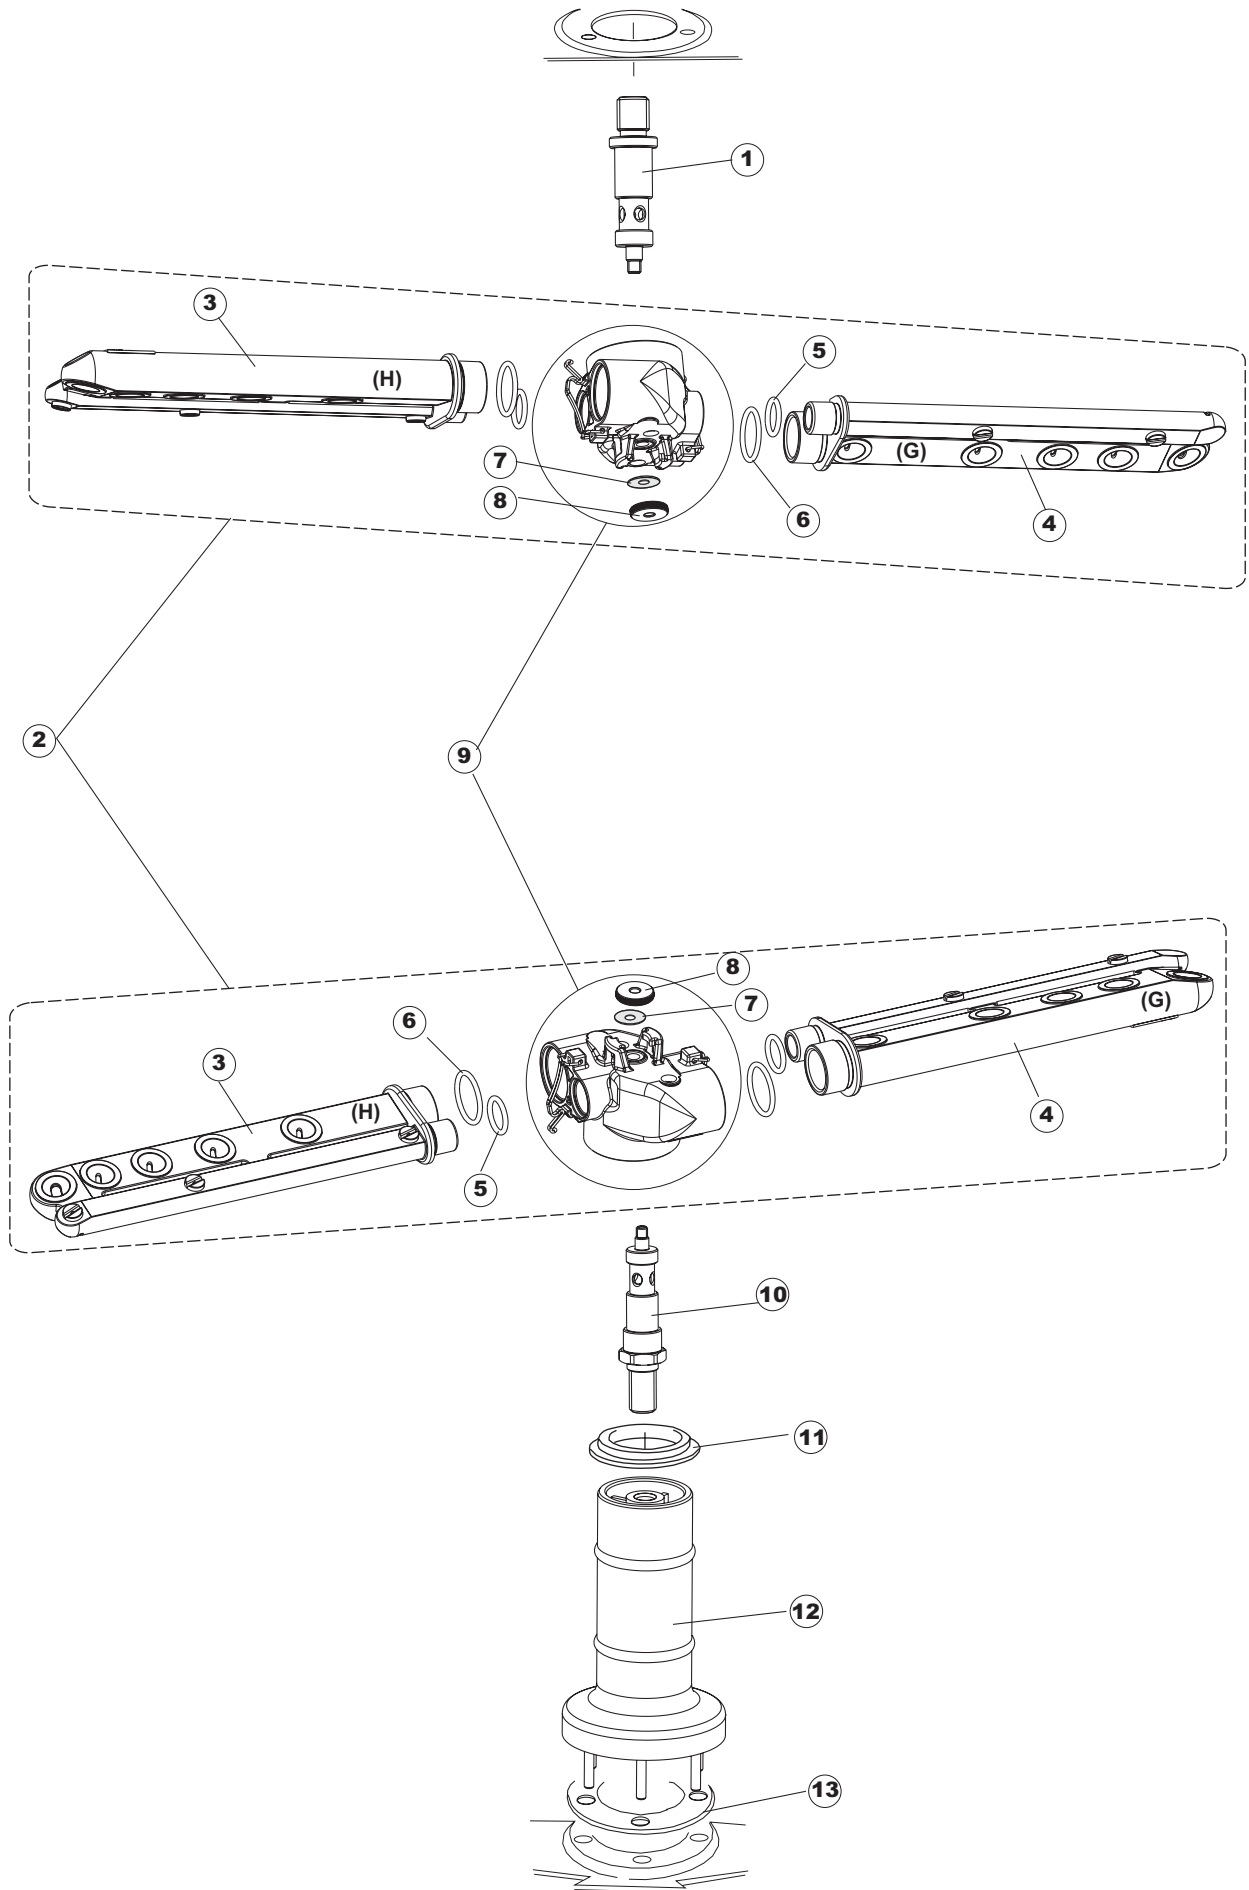

Fast 160D

5

6

B. 237

(T2350)

T. 173

(*) Ricambio consigliato.

Pagina	Posizione	Codice ricambio	Vecchio codice	Descrizione
1	1	004066	REB004066	PANNELLO SUPERIORE
1	4	999108	REB999108	SET PER MICROINTERRUTTORE PORTA
1	5	325030	REB325030	PIOLO PER SERRATURA SPORTELLO PER LAVA-
1	6	417041	REB417041	DADO BATTUTA SPORTELLO
1	7	307003	REB307003	BATTUTA DADO ASTA SPORTELLO
1	8	304021	REB304021	ASTA TIRANTE SPORTELLO PER LAVASTOVIGLIE
1	9	325036	REB325036	PERNO PER CERNIERA SPORTELLO PER
1	10	311019	REB311019	CERNIERA PORTA D18/G25
1	11	022095	REB022095	PANNELLO POSTERIORE
1	12	480058	REB480058	TAPPO IN GOMMA D.17
1	13	437081	REB437081	GUARNIZIONE SPORTELLO 50/505
1	14	033301	REB033301	SQUADRA FISSA GUARNIZIONE PORTA 55/503
1	15	029646		PORTA
1	16	994012	DWS30	SERRATURA PER SPORTELLO PER LAVASTOVI-
1	17	015064		GUIDA CESTO SX.
1	18	015063		GUIDA CESTO DX.
1	19	480057	REB480057	TAPPO IN GOMMA D.14
1	20	408006	REB408006	BORCHIA SOSTEGNO FILTRO
1	21	459004	REB459004	PASSACAVO PER POMPA DI SCARICO
1	22	459006	REB459006	PASSACAVO D INT 9 D EST 16
1	23	030080	REB030080	PROTEZIONE INFERIORE PER ZOCCOLO PER LAVABICCHIERI
1	24	461019	REB461019	PIEDINO ESAGONALE REGOLABILE PER LAVA-
1	25	012326		PANNELLO ANTERIORE
2	1	214108		TENDINA PVC PROTEZIONE CABLAGGIO
2	2	228010		FUSIBILE 5X20 T4A RITARDATO 250V
2	3	210010		PORTAFUSIBILE AWG-SFR4(UL)CABUR
2	4	210011		PIASTRINA TERMINALE SFR/PT CABUR
2	5	215029		SCHEDA IGEA(88701-1060)ELT.LA50 IBRIDA
2	6	229039		RELÈ 62.82.8.230.0300
2	7	143013	REB143013	TUBO PVC VERDE 4X7
2	8	035031	REB035031	TUBO Y -COLLEGAMENTO PRESSOSTATO
2	9	224010		PRESSOSTATO SICUREZZA