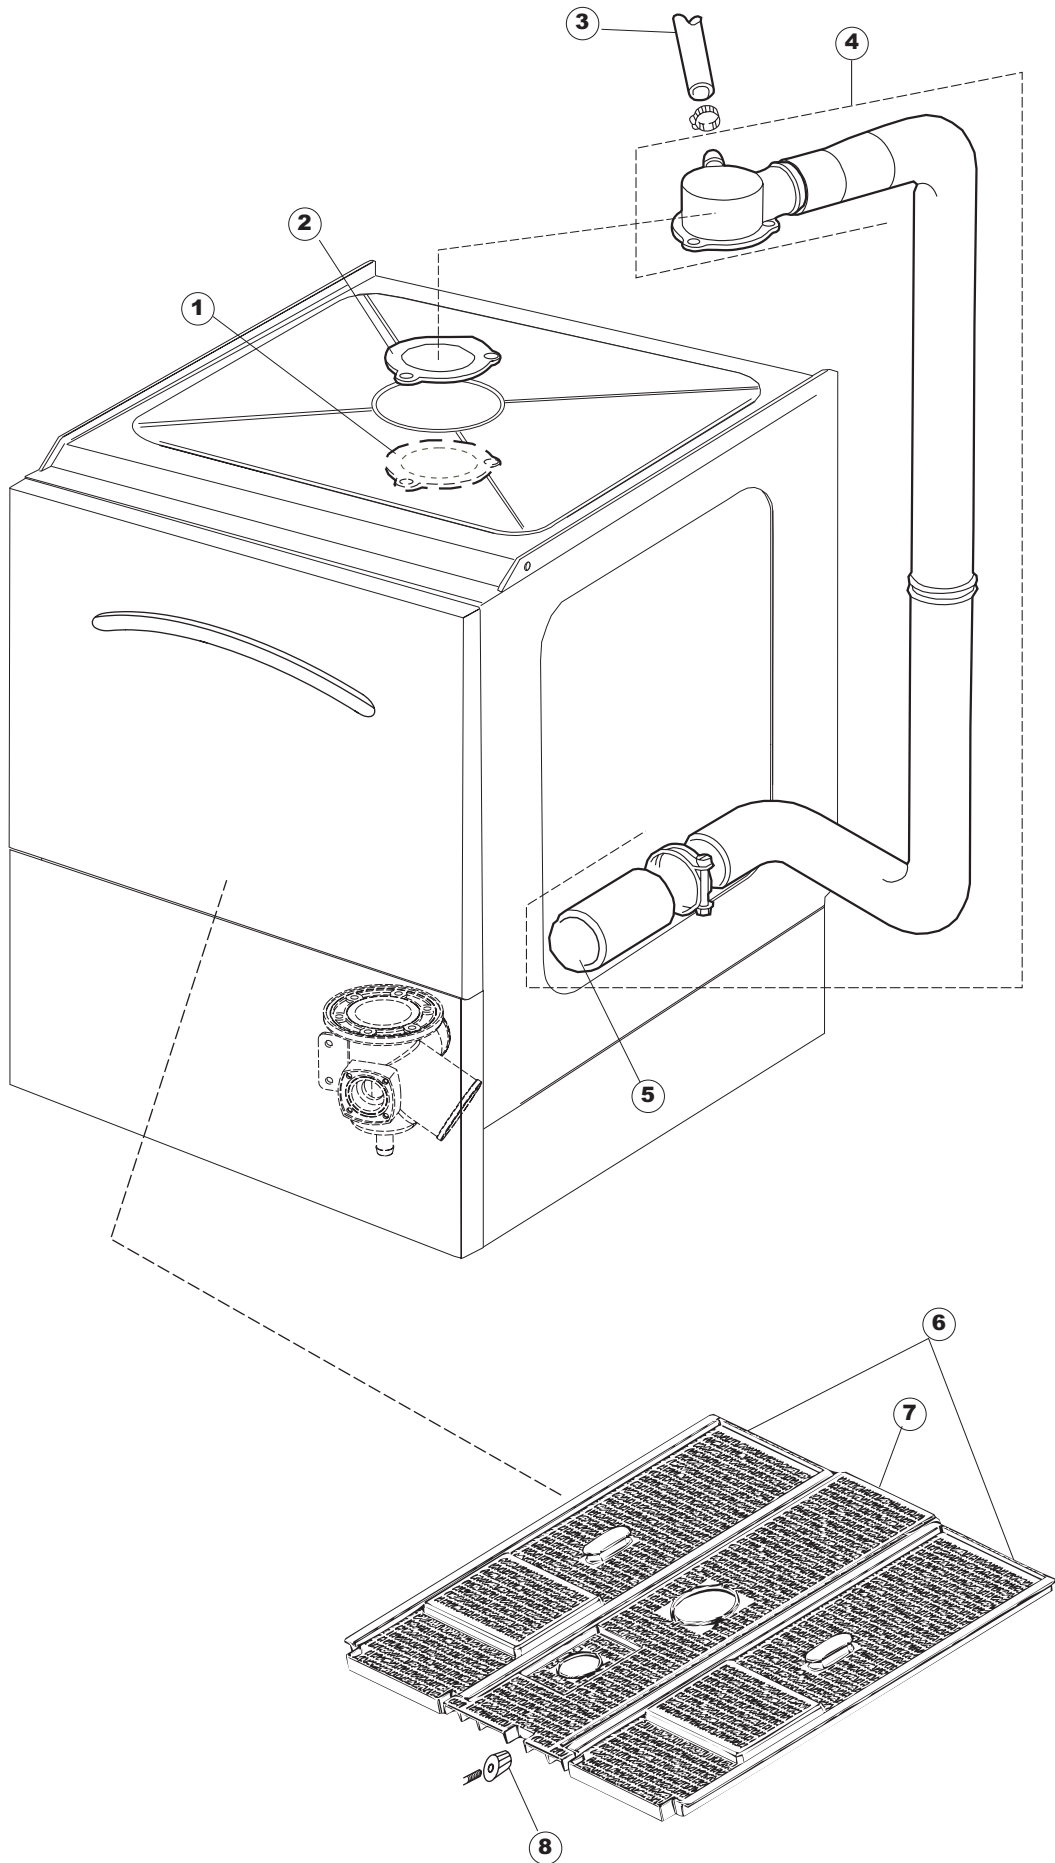

ELETTROBAR

**SPARE PARTS CATALOGUE
ERSATZTEILKATALOG
CATALOGUE PIECES DETACHEES
CATALOGO PARTI RICAMBIO
CATALOGO DE PIEZAS DE RECAMBIO
CATALOGO PEÇAS DE REPOSIÇÃO**

Fast 160

230-50-1N

22-03-2010

1

2

Fast 160DP

Fast 160D

5

6

B. 237

(T2350)

T. 173

(*) Ricambio consigliato.

Pagina	Posizione	Codice ricambio	Vecchio codice	Descrizione
1	1	004066	REB004066	PANNELLO SUPERIORE
1	4	999108	REB999108	SET PER MICROINTERRUTTORE PORTA
1	5	325030	REB325030	PIOLO PER SERRATURA SPORTELLO PER LAVA-
1	6	417041	REB417041	DADO BATTUTA SPORTELLO
1	7	307003	REB307003	BATTUTA DADO ASTA SPORTELLO
1	8	304021	REB304021	ASTA TIRANTE SPORTELLO PER LAVASTOVIGLIE
1	9	325036	REB325036	PERNO PER CERNIERA SPORTELLO PER
1	10	311019	REB311019	CERNIERA PORTA D18/G25
1	11	022095	REB022095	PANNELLO POSTERIORE
1	12	480058	REB480058	TAPPO IN GOMMA D.17
1	13	437081	REB437081	GUARNIZIONE SPORTELLO 50/505
1	14	033301	REB033301	SQUADRA FISSA GUARNIZIONE PORTA 55/503
1	15	029646		PORTA
1	16	994012	DWS30	SERRATURA PER SPORTELLO PER LAVASTOVI-
1	17	015064		GUIDA CESTO SX.
1	18	015063		GUIDA CESTO DX.
1	19	480057	REB480057	TAPPO IN GOMMA D.14
1	20	408006	REB408006	BORCHIA SOSTEGNO FILTRO
1	21	459004	REB459004	PASSACAVO PER POMPA DI SCARICO
1	22	459006	REB459006	PASSACAVO D INT 9 D EST 16
1	23	030080	REB030080	PROTEZIONE INFERIORE PER ZOCCOLO PER LAVABICCHIERI
1	24	461019	REB461019	PIEDINO ESAGONALE REGOLABILE PER LAVA-
1	25	012326		PANNELLO ANTERIORE
2	1	214108		TENDINA PVC PROTEZIONE CABLAGGIO
2	2	228010		FUSIBILE 5X20 T4A RITARDATO 250V
2	3	210010		PORTAFUSIBILE AWG-SFR4(UL)CABUR
2	4	210011		PIASTRINA TERMINALE SFR/PT CABUR
2	5	215029		SCHEDA IGEA(88701-1060)ELT.LA50 IBRIDA
2	6	229039		RELÈ 62.82.8.230.0300
2	7	143013	REB143013	TUBO PVC VERDE 4X7
2	8	035031	REB035031	TUBO Y -COLLEGAMENTO PRESSOSTATO
2	9	224010		PRESSOSTATO SICUREZZA