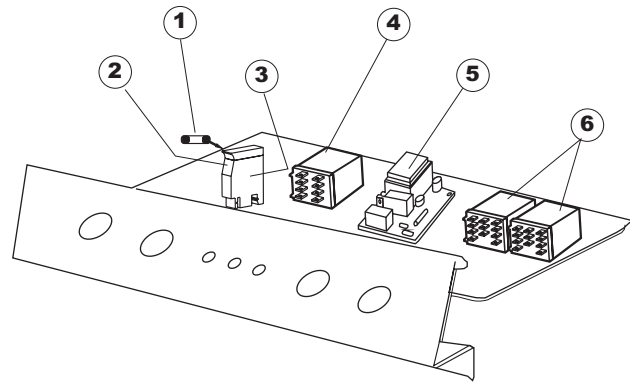

ELETTROBAR

**SPARE PARTS CATALOGUE
ERSATZTEILKATALOG
CATALOGUE PIECES DETACHEES
CATALOGO PARTI RICAMBIO
CATALOGO DE PIEZAS DE RECAMBIO
CATALOGO PEÇAS DE REPOSIÇÃO**

**FAST 51 M
FAST 51 T**

06-04-2009

1

6

B. 237

17

T. 173

B. 237
(T2350)

(*) Ricambio consigliato.

Pagina	Posizione	Codice ricambio	Vecchio codice	Descrizione
1	1	004100	REB004100	PANNELLO SUPERIORE
1	2	480125		TAPPO CAPPELLO SX.E50/E51/E55 BLUE
1	3	480126		TAPPO CAPPELLO DX.E50/E51/E55 BLUE
1	4	025654		INTERFACCIA ADESIVA DI CONTROLLO
1	5	480141		TAPPO MANIGLIA SX.E50/E51/E55 BLUE
1	6	480142		TAPPO MANIGLIA DX.E50/E51/E55 BLUE
1	7	999108	REB999108	SET PER MICROINTERRUTTORE PORTA
1	8	325030	REB325030	PIOLO PER SERRATURA SPORTELLO PER LAVA-
1	9	417041	REB417041	DADO BATTUTA SPORTELLO
1	10	307003	REB307003	BATTUTA DADO ASTA SPORTELLO
1	11	304021	REB304021	ASTA TIRANTE SPORTELLO PER LAVASTOVIGLIE
1	12	325036	REB325036	PERNO PER CERNIERA SPORTELLO PER
1	13	311019	REB311019	CERNIERA PORTA D18/G25
1	14	425007	REB425007	PIASTR.FISSAGGIO A CULLA - NYLON NEUTRO
1	15	022095	REB022095	PANNELLO POSTERIORE
1	16	480058	REB480058	TAPPO IN GOMMA D.17
1	17	437081	REB437081	GUARNIZIONE SPORTELLO 50/505
1	18	033301	REB033301	SQUADRA FISSA GUARNIZIONE PORTA 55/503
1	19	994012	DWS30	SERRATURA PER SPORTELLO PER LAVASTOVI-
1	20	029589		SPORTELLO
1	21	015064		GUIDA CESTO SX.
1	22	015063		GUIDA CESTO DX.
1	23	480057	REB480057	TAPPO IN GOMMA D.14
1	24	408006	REB408006	BORCHIA SOSTEGNO FILTRO
1	25	459004	REB459004	PASSACAVO PER POMPA DI SCARICO
1	26	459006	REB459006	PASSACAVO D INT 9 D EST 16
1	27	030080	REB030080	PROTEZIONE INFERIORE PER ZOCCOLO PER LAVABICCHIERI
1	28	461019	REB461019	PIEDINO ESAGONALE REGOLABILE PER LAVA-
1	29	012326		PANNELLO ANTERIORE
2	1	214108		TENDINA PVC PROTEZIONE CABLAGGIO
2	2	228010		FUSIBILE 5X20 T4A RITARDATO 250V
2	3	210010		PORTAFUSIBILE AWG-SFR4(UL)CABUR