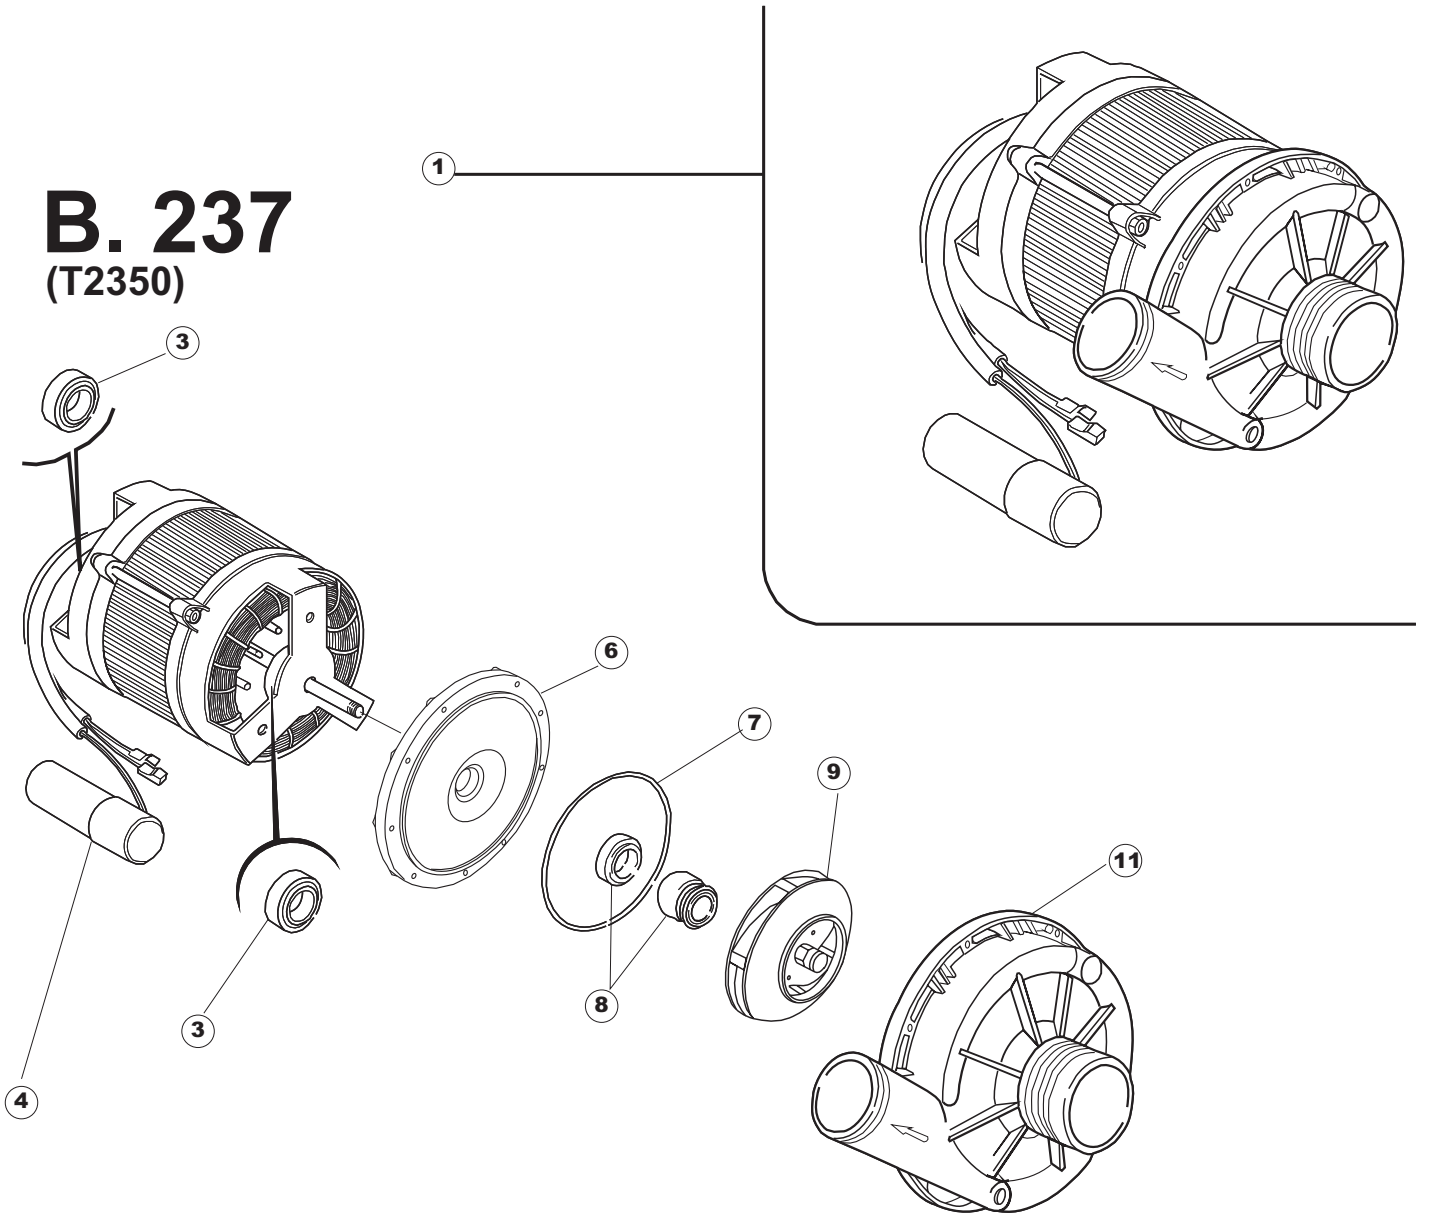

17

T. 173

B. 237
(T2350)

(*) Ricambio consigliato.

Pagina	Posizione	Codice ricambio	Vecchio codice	Descrizione
1	1	004100	REB004100	PANNELLO SUPERIORE
1	2	480125		TAPPO CAPPELLO SX.E50/E51/E55 BLUE
1	3	480126		TAPPO CAPPELLO DX.E50/E51/E55 BLUE
1	4	025654		INTERFACCIA ADESIVA DI CONTROLLO
1	5	480141		TAPPO MANIGLIA SX.E50/E51/E55 BLUE
1	6	480142		TAPPO MANIGLIA DX.E50/E51/E55 BLUE
1	7	999108	REB999108	SET PER MICROINTERRUTTORE PORTA
1	8	325030	REB325030	PIOLO PER SERRATURA SPORTELLO PER LAVA-
1	9	417041	REB417041	DADO BATTUTA SPORTELLO
1	10	307003	REB307003	BATTUTA DADO ASTA SPORTELLO
1	11	304021	REB304021	ASTA TIRANTE SPORTELLO PER LAVASTOVIGLIE
1	12	325036	REB325036	PERNO PER CERNIERA SPORTELLO PER
1	13	311019	REB311019	CERNIERA PORTA D18/G25
1	14	425007	REB425007	PIASTR.FISSAGGIO A CULLA - NYLON NEUTRO
1	15	022095	REB022095	PANNELLO POSTERIORE
1	16	480058	REB480058	TAPPO IN GOMMA D.17
1	17	437081	REB437081	GUARNIZIONE SPORTELLO 50/505
1	18	033301	REB033301	SQUADRA FISSA GUARNIZIONE PORTA 55/503
1	19	994012	DWS30	SERRATURA PER SPORTELLO PER LAVASTOVI-
1	20	029589		SPORTELLO
1	21	015064		GUIDA CESTO SX.
1	22	015063		GUIDA CESTO DX.
1	23	480057	REB480057	TAPPO IN GOMMA D.14
1	24	408006	REB408006	BORCHIA SOSTEGNO FILTRO
1	25	459004	REB459004	PASSACAVO PER POMPA DI SCARICO
1	26	459006	REB459006	PASSACAVO D INT 9 D EST 16
1	27	030080	REB030080	PROTEZIONE INFERIORE PER ZOCCOLO PER LAVABICCHIERI
1	28	461019	REB461019	PIEDINO ESAGONALE REGOLABILE PER LAVA-
1	29	012326		PANNELLO ANTERIORE
2	1	214108		TENDINA PVC PROTEZIONE CABLAGGIO
2	2	228010		FUSIBILE 5X20 T4A RITARDATO 250V
2	3	210010		PORTAFUSIBILE AWG-SFR4(UL)CABUR