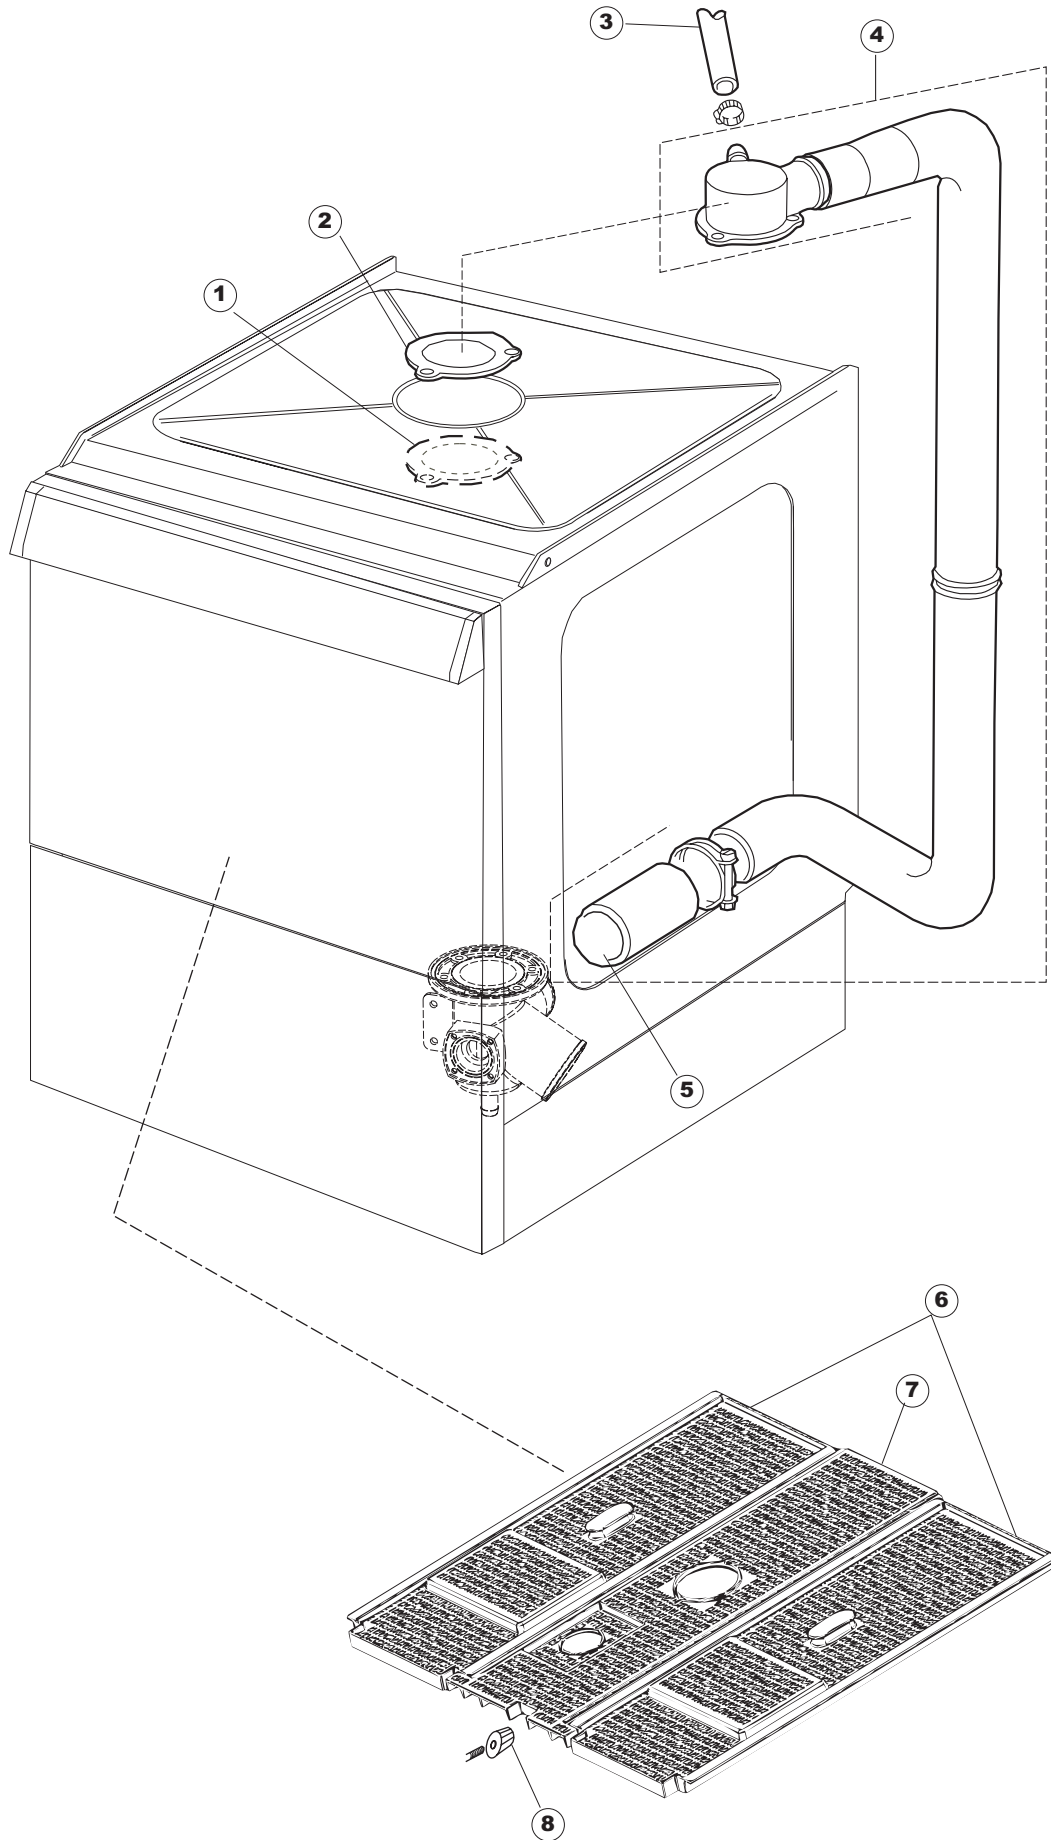

ELETTROBAR

**SPARE PARTS CATALOGUE
ERSATZTEILKATALOG
CATALOGUE PIECES DETACHEES
CATALOGO PARTI RICAMBIO
CATALOGO DE PIEZAS DE RECAMBIO
CATALOGO PEÇAS DE REPOSIÇÃO**

**FAST 51 M
FAST 51 T**

06-04-2009

1

6

B. 237

17

T. 173

B. 237
(T2350)

(*) Ricambio consigliato.

Pagina	Posizione	Codice ricambio	Vecchio codice	Descrizione
1	1	004100	REB004100	PANNELLO SUPERIORE
1	2	480125		TAPPO CAPPELLO SX.E50/E51/E55 BLUE
1	3	480126		TAPPO CAPPELLO DX.E50/E51/E55 BLUE
1	4	025654		INTERFACCIA ADESIVA DI CONTROLLO
1	5	480141		TAPPO MANIGLIA SX.E50/E51/E55 BLUE
1	6	480142		TAPPO MANIGLIA DX.E50/E51/E55 BLUE
1	7	999108	REB999108	SET PER MICROINTERRUTTORE PORTA
1	8	325030	REB325030	PIOLO PER SERRATURA SPORTELLO PER LAVA-
1	9	417041	REB417041	DADO BATTUTA SPORTELLO
1	10	307003	REB307003	BATTUTA DADO ASTA SPORTELLO
1	11	304021	REB304021	ASTA TIRANTE SPORTELLO PER LAVASTOVIGLIE
1	12	325036	REB325036	PERNO PER CERNIERA SPORTELLO PER
1	13	311019	REB311019	CERNIERA PORTA D18/G25
1	14	425007	REB425007	PIASTR.FISSAGGIO A CULLA - NYLON NEUTRO
1	15	022095	REB022095	PANNELLO POSTERIORE
1	16	480058	REB480058	TAPPO IN GOMMA D.17
1	17	437081	REB437081	GUARNIZIONE SPORTELLO 50/505
1	18	033301	REB033301	SQUADRA FISSA GUARNIZIONE PORTA 55/503
1	19	994012	DWS30	SERRATURA PER SPORTELLO PER LAVASTOVI-
1	20	029589		SPORTELLO
1	21	015064		GUIDA CESTO SX.
1	22	015063		GUIDA CESTO DX.
1	23	480057	REB480057	TAPPO IN GOMMA D.14
1	24	408006	REB408006	BORCHIA SOSTEGNO FILTRO
1	25	459004	REB459004	PASSACAVO PER POMPA DI SCARICO
1	26	459006	REB459006	PASSACAVO D INT 9 D EST 16
1	27	030080	REB030080	PROTEZIONE INFERIORE PER ZOCCOLO PER LAVABICCHIERI
1	28	461019	REB461019	PIEDINO ESAGONALE REGOLABILE PER LAVA-
1	29	012326		PANNELLO ANTERIORE
2	1	214108		TENDINA PVC PROTEZIONE CABLAGGIO
2	2	228010		FUSIBILE 5X20 T4A RITARDATO 250V
2	3	210010		PORTAFUSIBILE AWG-SFR4(UL)CABUR