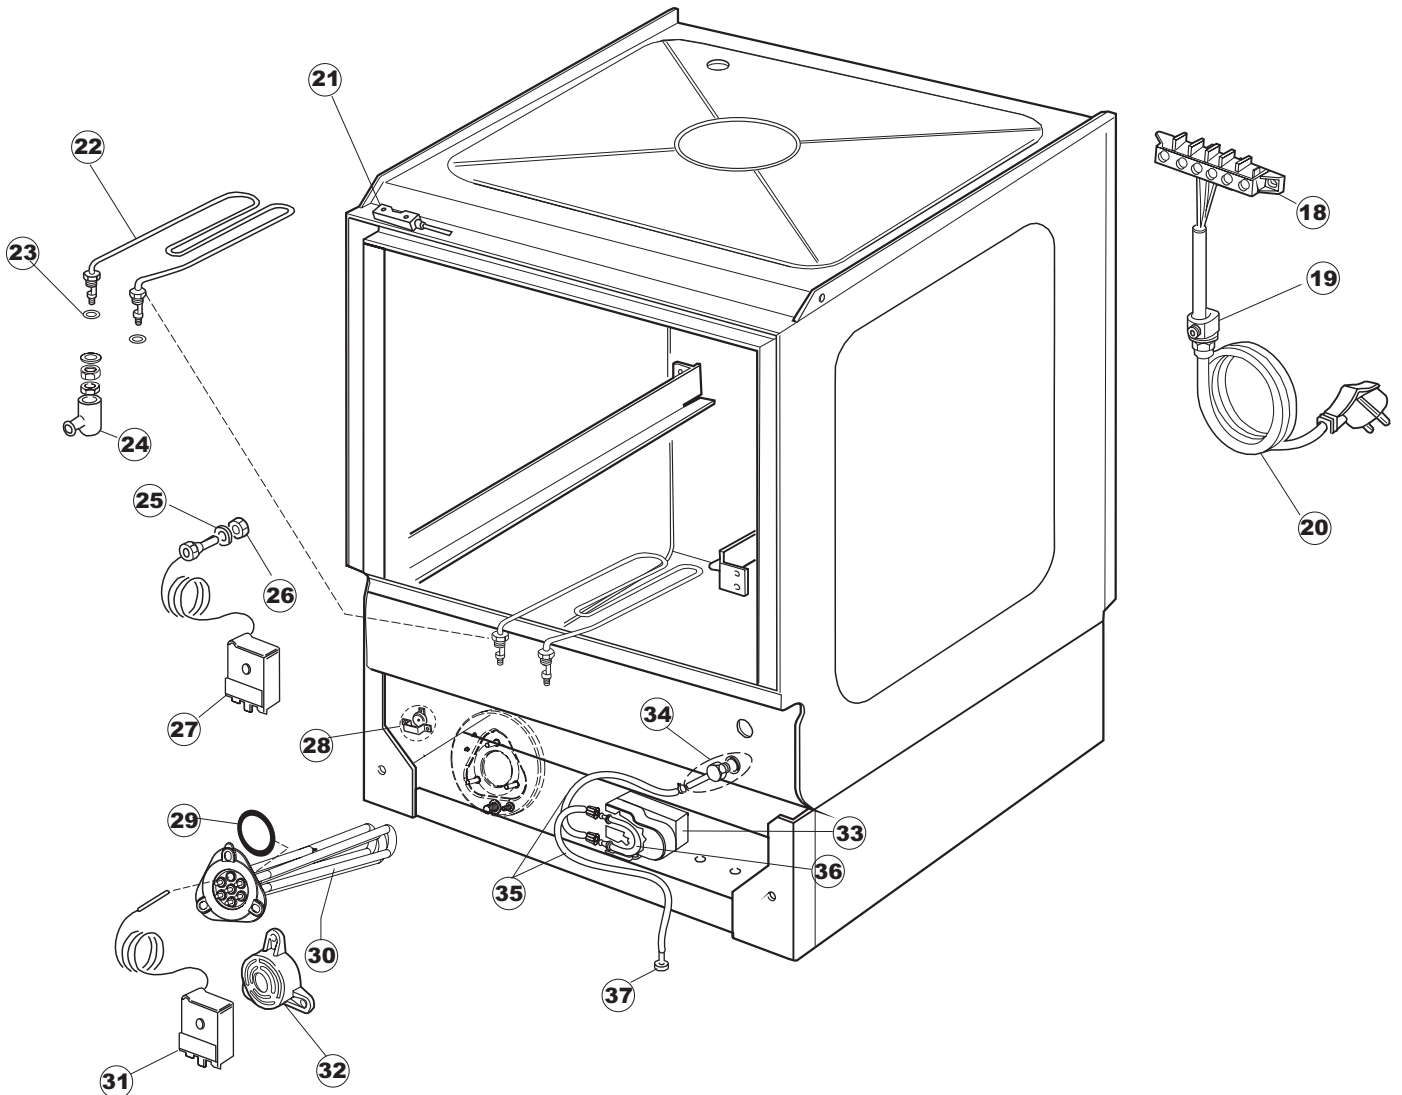

ELETTROBAR

**SPARE PARTS CATALOGUE
ERSATZTEILKATALOG
CATALOGUE PIECES DETACHEES
CATALOGO PARTI RICAMBIO
CATALOGO DE PIEZAS DE RECAMBIO
CATALOGO PEÇAS DE REPOSIÇÃO**

**FAST 51 M
FAST 51 T**

06-04-2009

1

6

B. 237

17

T. 173

B. 237
(T2350)

(*) Ricambio consigliato.

Pagina	Posizione	Codice ricambio	Vecchio codice	Descrizione
1	1	004100	REB004100	PANNELLO SUPERIORE
1	2	480125		TAPPO CAPPELLO SX.E50/E51/E55 BLUE
1	3	480126		TAPPO CAPPELLO DX.E50/E51/E55 BLUE
1	4	025654		INTERFACCIA ADESIVA DI CONTROLLO
1	5	480141		TAPPO MANIGLIA SX.E50/E51/E55 BLUE
1	6	480142		TAPPO MANIGLIA DX.E50/E51/E55 BLUE
1	7	999108	REB999108	SET PER MICROINTERRUTTORE PORTA
1	8	325030	REB325030	PIOLO PER SERRATURA SPORTELLO PER LAVA-
1	9	417041	REB417041	DADO BATTUTA SPORTELLO
1	10	307003	REB307003	BATTUTA DADO ASTA SPORTELLO
1	11	304021	REB304021	ASTA TIRANTE SPORTELLO PER LAVASTOVIGLIE
1	12	325036	REB325036	PERNO PER CERNIERA SPORTELLO PER
1	13	311019	REB311019	CERNIERA PORTA D18/G25
1	14	425007	REB425007	PIASTR.FISSAGGIO A CULLA - NYLON NEUTRO
1	15	022095	REB022095	PANNELLO POSTERIORE
1	16	480058	REB480058	TAPPO IN GOMMA D.17
1	17	437081	REB437081	GUARNIZIONE SPORTELLO 50/505
1	18	033301	REB033301	SQUADRA FISSA GUARNIZIONE PORTA 55/503
1	19	994012	DWS30	SERRATURA PER SPORTELLO PER LAVASTOVI-
1	20	029589		SPORTELLO
1	21	015064		GUIDA CESTO SX.
1	22	015063		GUIDA CESTO DX.
1	23	480057	REB480057	TAPPO IN GOMMA D.14
1	24	408006	REB408006	BORCHIA SOSTEGNO FILTRO
1	25	459004	REB459004	PASSACAVO PER POMPA DI SCARICO
1	26	459006	REB459006	PASSACAVO D INT 9 D EST 16
1	27	030080	REB030080	PROTEZIONE INFERIORE PER ZOCCOLO PER LAVABICCHIERI
1	28	461019	REB461019	PIEDINO ESAGONALE REGOLABILE PER LAVA-
1	29	012326		PANNELLO ANTERIORE
2	1	214108		TENDINA PVC PROTEZIONE CABLAGGIO
2	2	228010		FUSIBILE 5X20 T4A RITARDATO 250V
2	3	210010		PORTAFUSIBILE AWG-SFR4(UL)CABUR