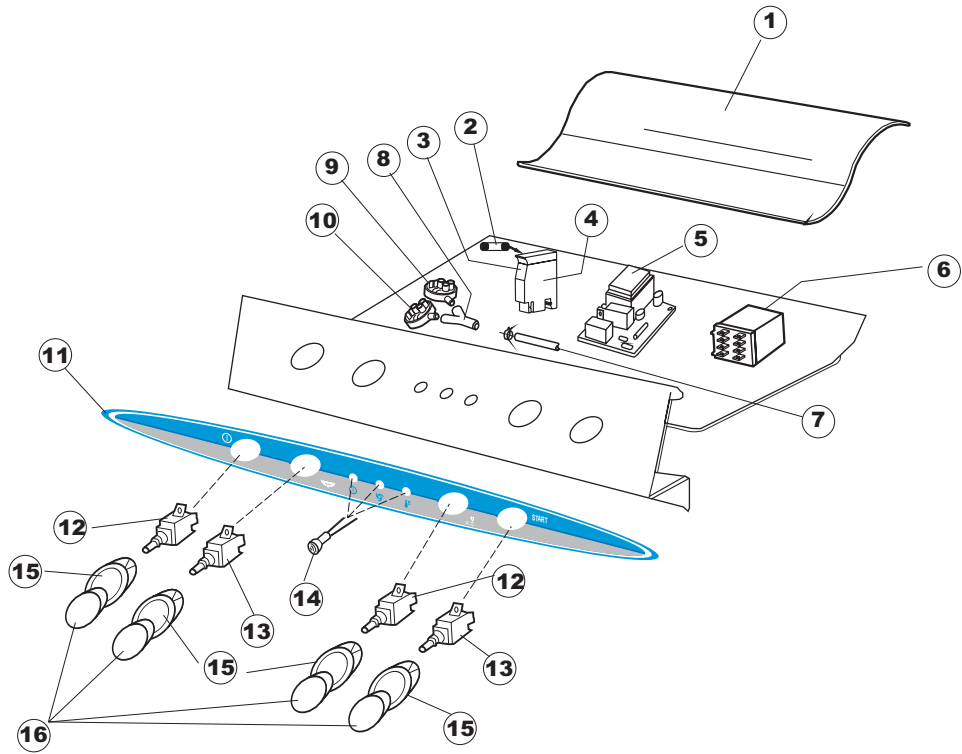

ELETTROBAR

**SPARE PARTS CATALOGUE
ERSATZTEILKATALOG
CATALOGUE PIECES DETACHEES
CATALOGO PARTI RICAMBIO
CATALOGO DE PIEZAS DE RECAMBIO
CATALOGO PEÇAS DE REPOSIÇÃO**

**FAST 51 M
FAST 51 T**

06-04-2009

1

6

B. 237

17

T. 173

B. 237
(T2350)

(*) Ricambio consigliato.

Pagina	Posizione	Codice ricambio	Vecchio codice	Descrizione
1	1	004100	REB004100	PANNELLO SUPERIORE
1	2	480125		TAPPO CAPPELLO SX.E50/E51/E55 BLUE
1	3	480126		TAPPO CAPPELLO DX.E50/E51/E55 BLUE
1	4	025654		INTERFACCIA ADESIVA DI CONTROLLO
1	5	480141		TAPPO MANIGLIA SX.E50/E51/E55 BLUE
1	6	480142		TAPPO MANIGLIA DX.E50/E51/E55 BLUE
1	7	999108	REB999108	SET PER MICROINTERRUTTORE PORTA
1	8	325030	REB325030	PIOLO PER SERRATURA SPORTELLO PER LAVA-
1	9	417041	REB417041	DADO BATTUTA SPORTELLO
1	10	307003	REB307003	BATTUTA DADO ASTA SPORTELLO
1	11	304021	REB304021	ASTA TIRANTE SPORTELLO PER LAVASTOVIGLIE
1	12	325036	REB325036	PERNO PER CERNIERA SPORTELLO PER
1	13	311019	REB311019	CERNIERA PORTA D18/G25
1	14	425007	REB425007	PIASTR.FISSAGGIO A CULLA - NYLON NEUTRO
1	15	022095	REB022095	PANNELLO POSTERIORE
1	16	480058	REB480058	TAPPO IN GOMMA D.17
1	17	437081	REB437081	GUARNIZIONE SPORTELLO 50/505
1	18	033301	REB033301	SQUADRA FISSA GUARNIZIONE PORTA 55/503
1	19	994012	DWS30	SERRATURA PER SPORTELLO PER LAVASTOVI-
1	20	029589		SPORTELLO
1	21	015064		GUIDA CESTO SX.
1	22	015063		GUIDA CESTO DX.
1	23	480057	REB480057	TAPPO IN GOMMA D.14
1	24	408006	REB408006	BORCHIA SOSTEGNO FILTRO
1	25	459004	REB459004	PASSACAVO PER POMPA DI SCARICO
1	26	459006	REB459006	PASSACAVO D INT 9 D EST 16
1	27	030080	REB030080	PROTEZIONE INFERIORE PER ZOCCOLO PER LAVABICCHIERI
1	28	461019	REB461019	PIEDINO ESAGONALE REGOLABILE PER LAVA-
1	29	012326		PANNELLO ANTERIORE
2	1	214108		TENDINA PVC PROTEZIONE CABLAGGIO
2	2	228010		FUSIBILE 5X20 T4A RITARDATO 250V
2	3	210010		PORTAFUSIBILE AWG-SFR4(UL)CABUR