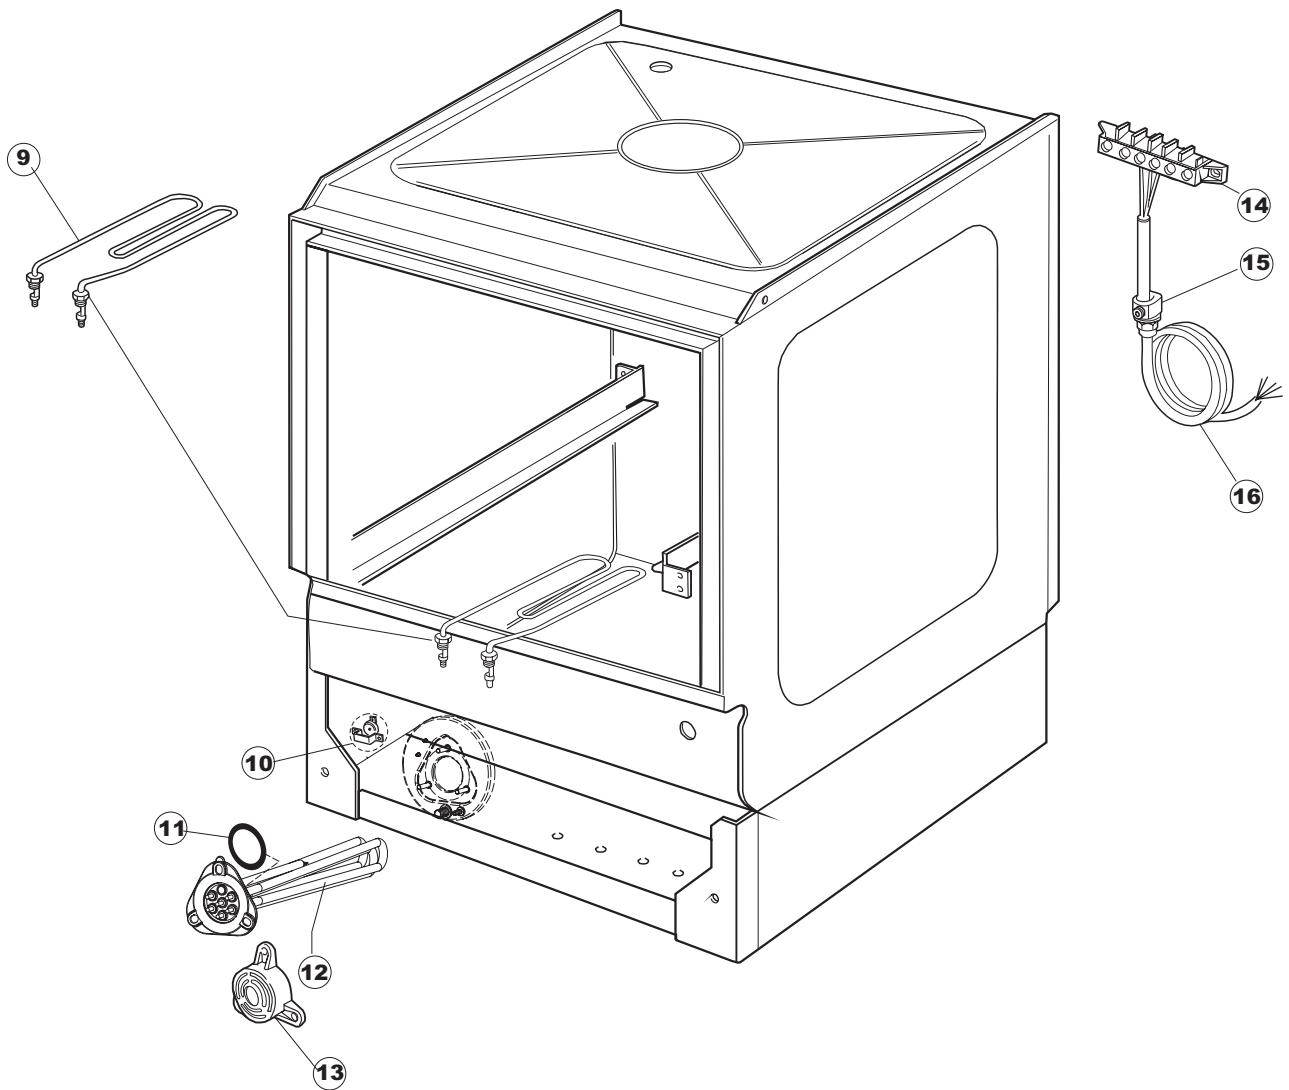

ELETTROBAR

**SPARE PARTS CATALOGUE
ERSATZTEILKATALOG
CATALOGUE PIECES DETACHEES
CATALOGO PARTI RICAMBIO
CATALOGO DE PIEZAS DE RECAMBIO
CATALOGO PEÇAS DE REPOSIÇÃO**

**FAST 51 M
FAST 51 T**

06-04-2009

1

6

B. 237

17

T. 173

B. 237
(T2350)

(*) Ricambio consigliato.

Pagina	Posizione	Codice ricambio	Vecchio codice	Descrizione
1	1	004100	REB004100	PANNELLO SUPERIORE
1	2	480125		TAPPO CAPPELLO SX.E50/E51/E55 BLUE
1	3	480126		TAPPO CAPPELLO DX.E50/E51/E55 BLUE
1	4	025654		INTERFACCIA ADESIVA DI CONTROLLO
1	5	480141		TAPPO MANIGLIA SX.E50/E51/E55 BLUE
1	6	480142		TAPPO MANIGLIA DX.E50/E51/E55 BLUE
1	7	999108	REB999108	SET PER MICROINTERRUTTORE PORTA
1	8	325030	REB325030	PIOLO PER SERRATURA SPORTELLO PER LAVA-
1	9	417041	REB417041	DADO BATTUTA SPORTELLO
1	10	307003	REB307003	BATTUTA DADO ASTA SPORTELLO
1	11	304021	REB304021	ASTA TIRANTE SPORTELLO PER LAVASTOVIGLIE
1	12	325036	REB325036	PERNO PER CERNIERA SPORTELLO PER
1	13	311019	REB311019	CERNIERA PORTA D18/G25
1	14	425007	REB425007	PIASTR.FISSAGGIO A CULLA - NYLON NEUTRO
1	15	022095	REB022095	PANNELLO POSTERIORE
1	16	480058	REB480058	TAPPO IN GOMMA D.17
1	17	437081	REB437081	GUARNIZIONE SPORTELLO 50/505
1	18	033301	REB033301	SQUADRA FISSA GUARNIZIONE PORTA 55/503
1	19	994012	DWS30	SERRATURA PER SPORTELLO PER LAVASTOVI-
1	20	029589		SPORTELLO
1	21	015064		GUIDA CESTO SX.
1	22	015063		GUIDA CESTO DX.
1	23	480057	REB480057	TAPPO IN GOMMA D.14
1	24	408006	REB408006	BORCHIA SOSTEGNO FILTRO
1	25	459004	REB459004	PASSACAVO PER POMPA DI SCARICO
1	26	459006	REB459006	PASSACAVO D INT 9 D EST 16
1	27	030080	REB030080	PROTEZIONE INFERIORE PER ZOCCOLO PER LAVABICCHIERI
1	28	461019	REB461019	PIEDINO ESAGONALE REGOLABILE PER LAVA-
1	29	012326		PANNELLO ANTERIORE
2	1	214108		TENDINA PVC PROTEZIONE CABLAGGIO
2	2	228010		FUSIBILE 5X20 T4A RITARDATO 250V
2	3	210010		PORTAFUSIBILE AWG-SFR4(UL)CABUR