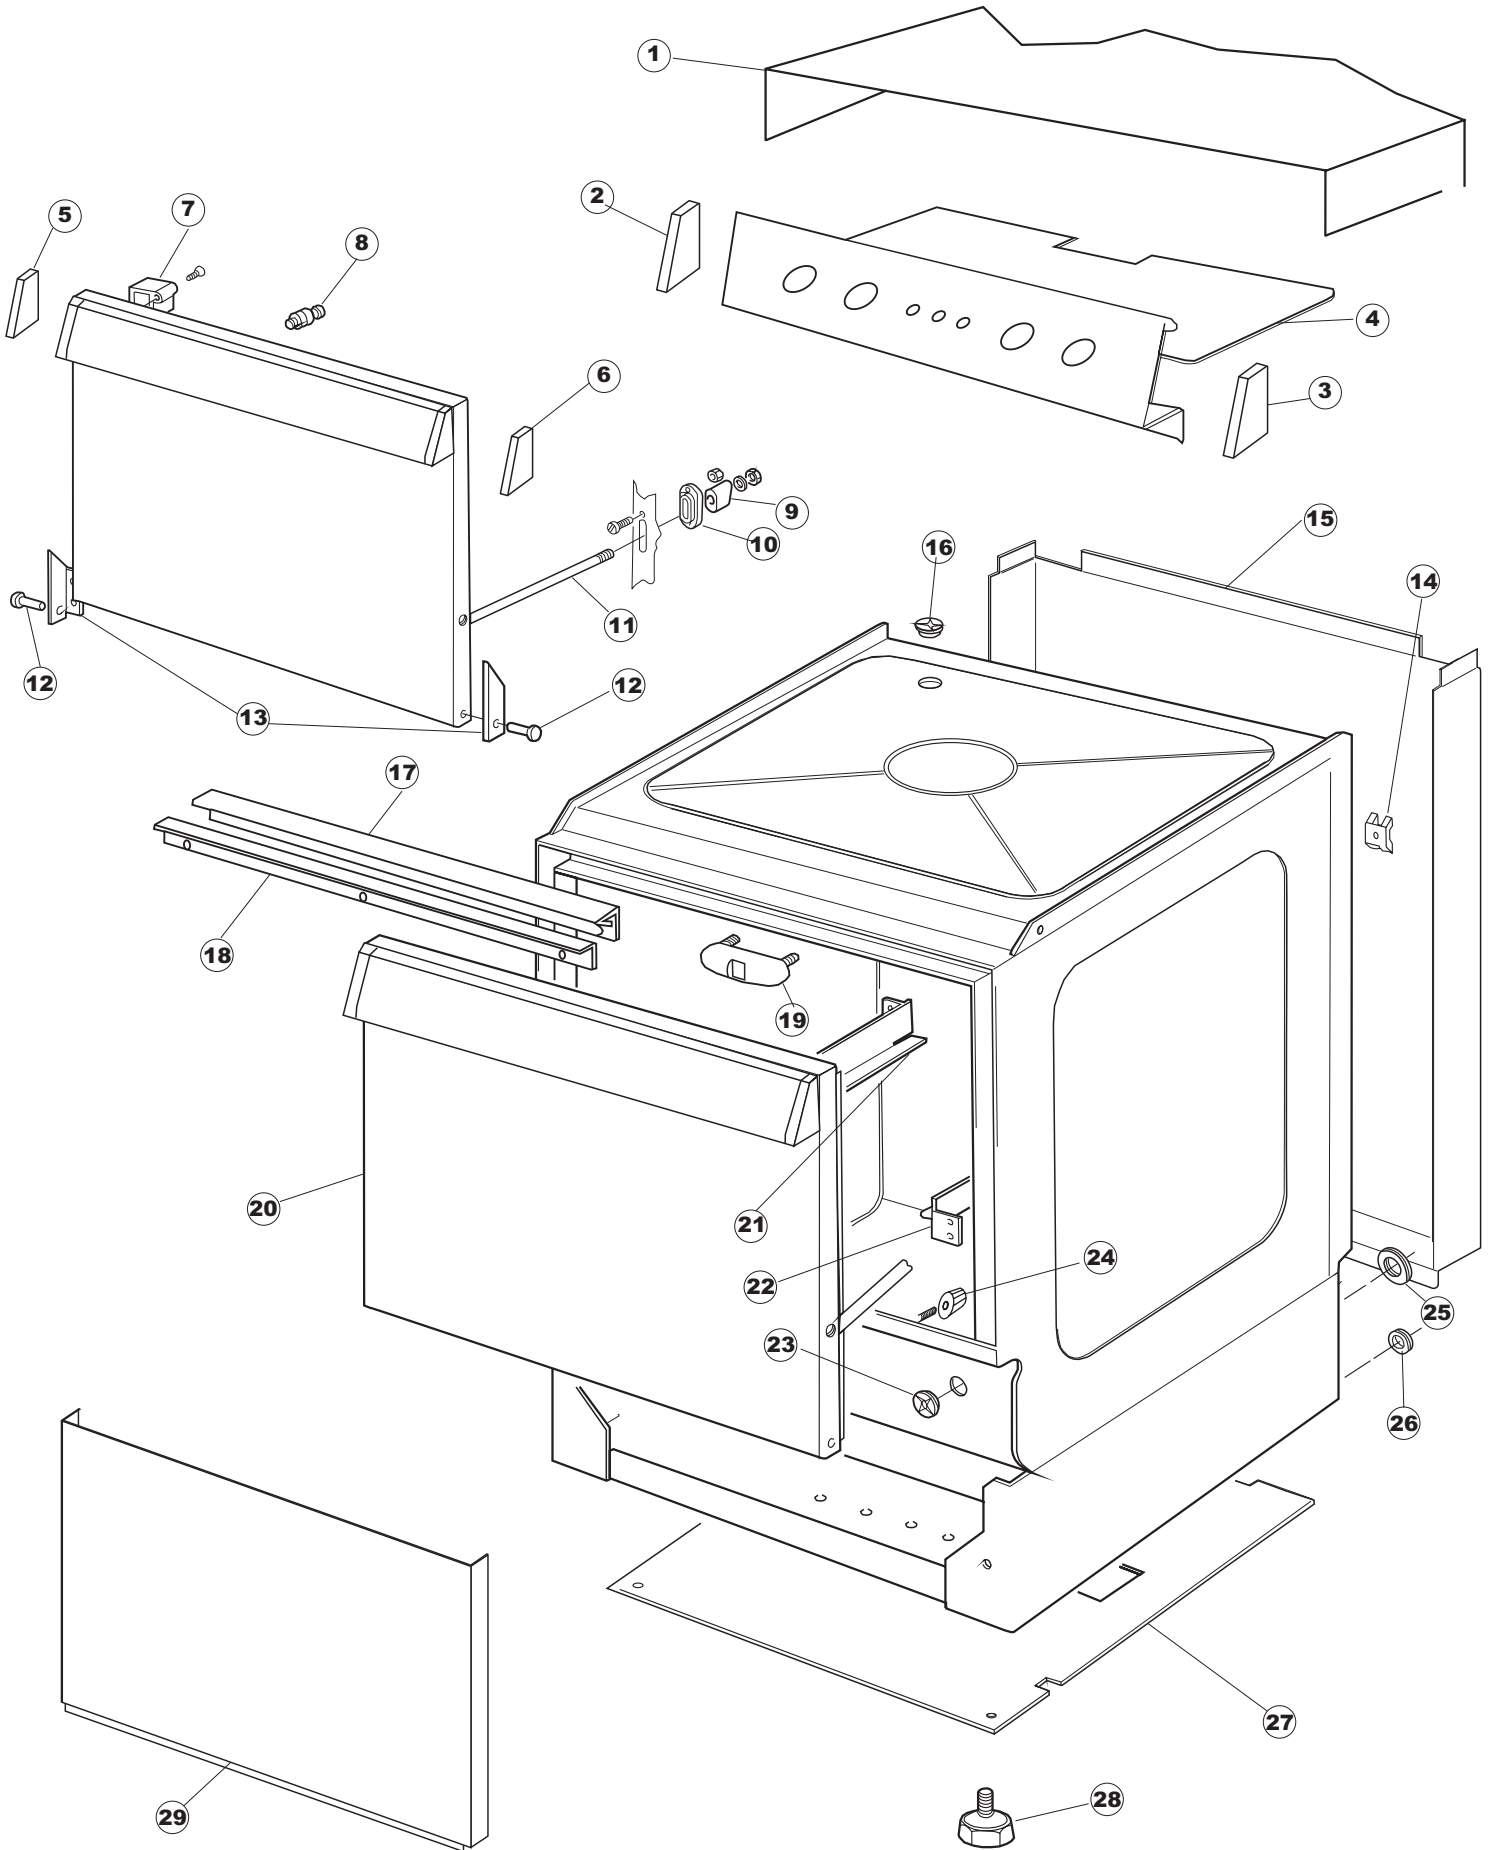

ELETTROBAR

**SPARE PARTS CATALOGUE
ERSATZTEILKATALOG
CATALOGUE PIECES DETACHEES
CATALOGO PARTI RICAMBIO
CATALOGO DE PIEZAS DE RECAMBIO
CATALOGO PEÇAS DE REPOSIÇÃO**

**FAST 51 M
FAST 51 T**

06-04-2009

1

6

B. 237

17

T. 173

B. 237
(T2350)

(*) Ricambio consigliato.

Pagina	Posizione	Codice ricambio	Vecchio codice	Descrizione
1	1	004100	REB004100	PANNELLO SUPERIORE
1	2	480125		TAPPO CAPPELLO SX.E50/E51/E55 BLUE
1	3	480126		TAPPO CAPPELLO DX.E50/E51/E55 BLUE
1	4	025654		INTERFACCIA ADESIVA DI CONTROLLO
1	5	480141		TAPPO MANIGLIA SX.E50/E51/E55 BLUE
1	6	480142		TAPPO MANIGLIA DX.E50/E51/E55 BLUE
1	7	999108	REB999108	SET PER MICROINTERRUTTORE PORTA
1	8	325030	REB325030	PIOLO PER SERRATURA SPORTELLO PER LAVA-
1	9	417041	REB417041	DADO BATTUTA SPORTELLO
1	10	307003	REB307003	BATTUTA DADO ASTA SPORTELLO
1	11	304021	REB304021	ASTA TIRANTE SPORTELLO PER LAVASTOVIGLIE
1	12	325036	REB325036	PERNO PER CERNIERA SPORTELLO PER
1	13	311019	REB311019	CERNIERA PORTA D18/G25
1	14	425007	REB425007	PIASTR.FISSAGGIO A CULLA - NYLON NEUTRO
1	15	022095	REB022095	PANNELLO POSTERIORE
1	16	480058	REB480058	TAPPO IN GOMMA D.17
1	17	437081	REB437081	GUARNIZIONE SPORTELLO 50/505
1	18	033301	REB033301	SQUADRA FISSA GUARNIZIONE PORTA 55/503
1	19	994012	DWS30	SERRATURA PER SPORTELLO PER LAVASTOVI-
1	20	029589		SPORTELLO
1	21	015064		GUIDA CESTO SX.
1	22	015063		GUIDA CESTO DX.
1	23	480057	REB480057	TAPPO IN GOMMA D.14
1	24	408006	REB408006	BORCHIA SOSTEGNO FILTRO
1	25	459004	REB459004	PASSACAVO PER POMPA DI SCARICO
1	26	459006	REB459006	PASSACAVO D INT 9 D EST 16
1	27	030080	REB030080	PROTEZIONE INFERIORE PER ZOCCOLO PER LAVABICCHIERI
1	28	461019	REB461019	PIEDINO ESAGONALE REGOLABILE PER LAVA-
1	29	012326		PANNELLO ANTERIORE
2	1	214108		TENDINA PVC PROTEZIONE CABLAGGIO
2	2	228010		FUSIBILE 5X20 T4A RITARDATO 250V
2	3	210010		PORTAFUSIBILE AWG-SFR4(UL)CABUR