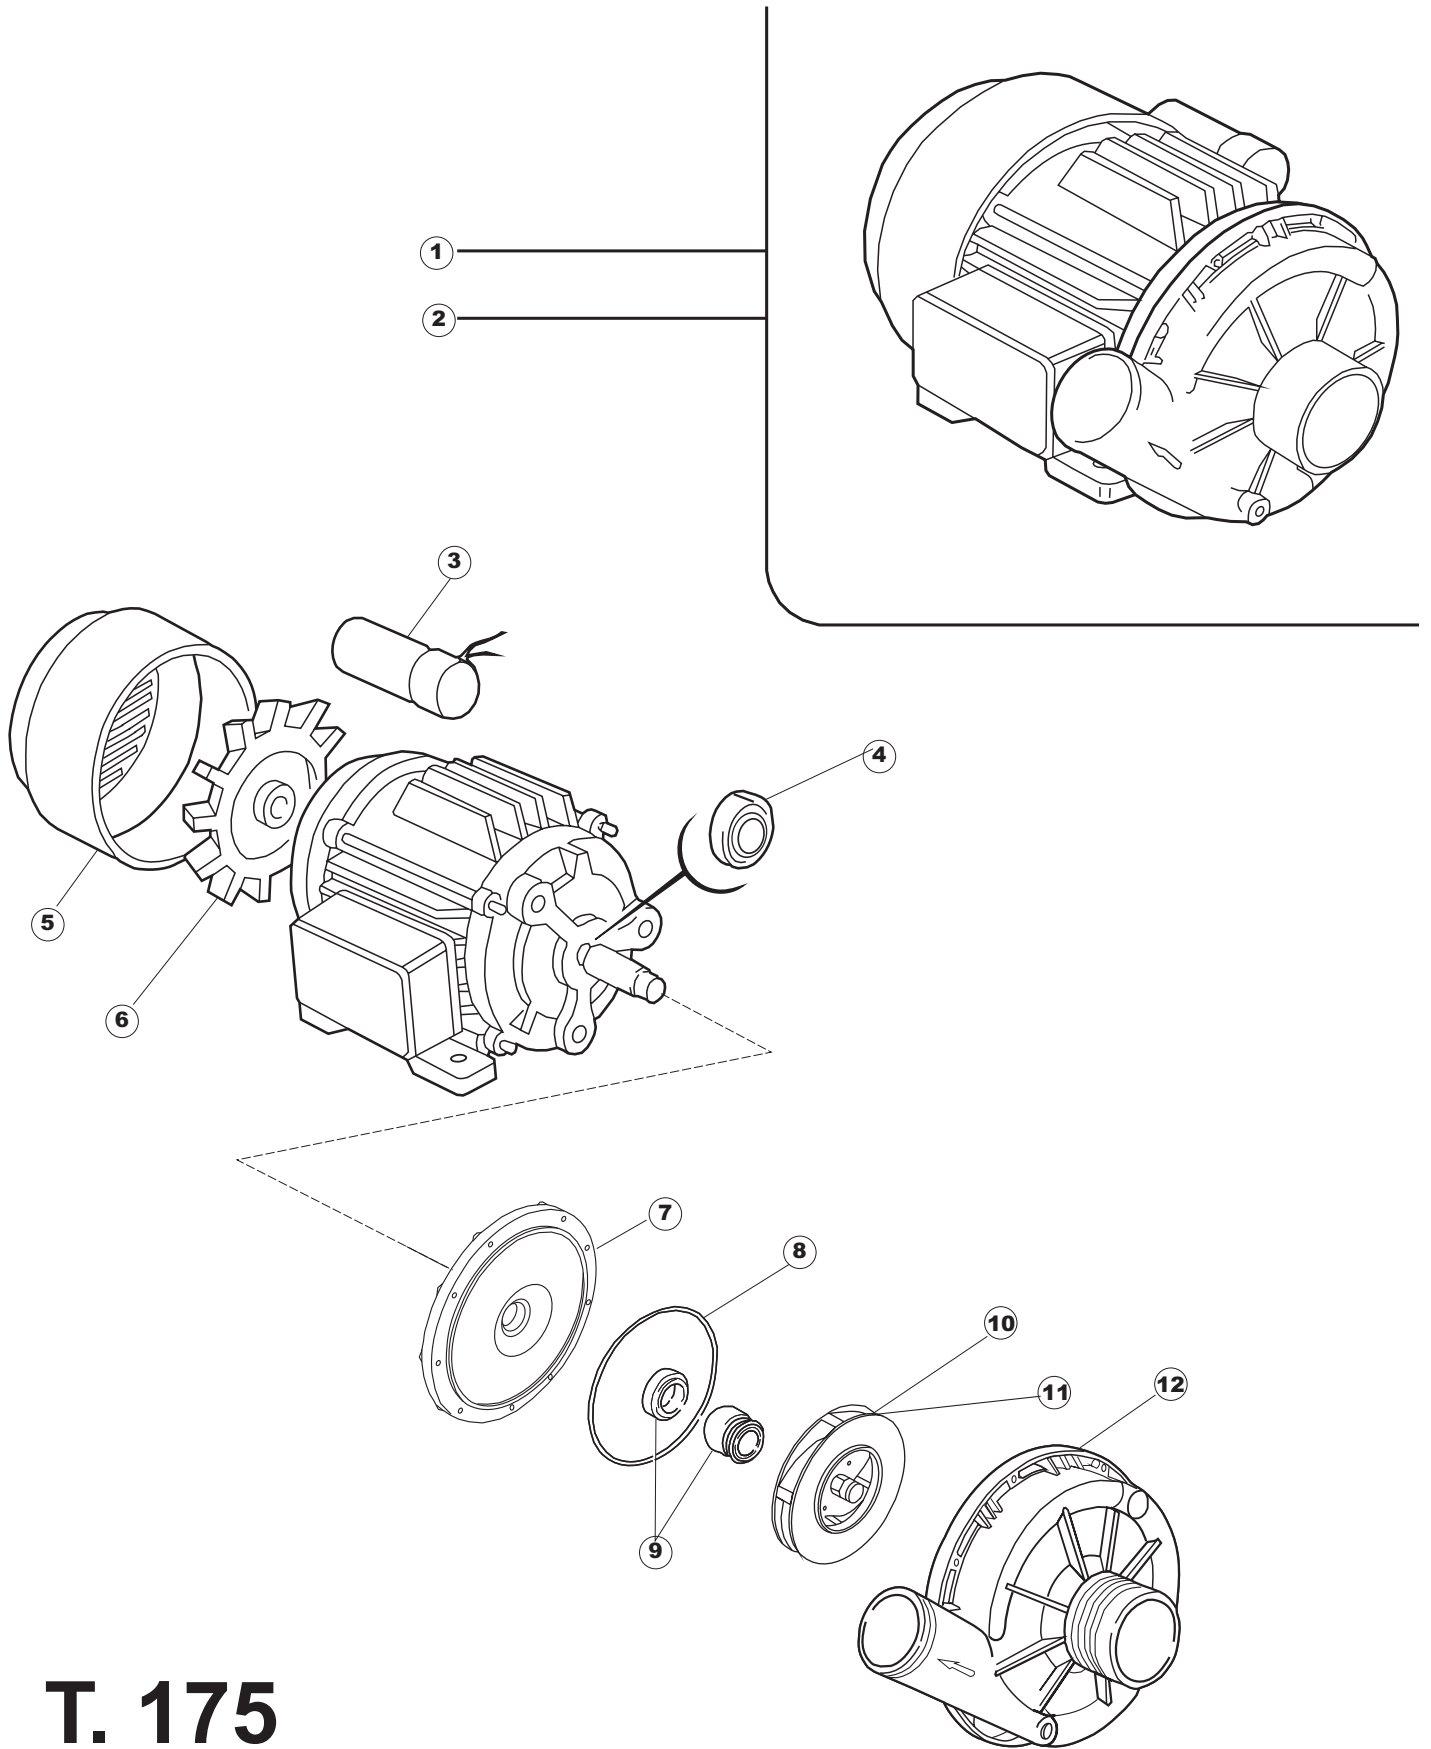

T. 175

(*) Ricambio consigliato.

Pagina	Posizione	Codice ricambio	Vecchio codice	Descrizione
1	1	004147		CAPPELLO MISTRAL P.B.50
1	2	025600		NON A LISTINO
1	3	480125		TAPPO CAPPELLO SX.E50/E51/E55 BLUE
1	4	480126		TAPPO CAPPELLO DX.E50/E51/E55 BLUE
1	5	999108	REB999108	SET PER MICROINTERRUTTORE PORTA
1	6	417041	REB417041	DADO BATTUTA SPORTELLO
1	7	307003	REB307003	BATTUTA DADO ASTA SPORTELLO
1	8	304021	REB304021	ASTA TIRANTE SPORTELLO PER LAVASTOVIGLIE
1	9	325036	REB325036	PERNO PER CERNIERA SPORTELLO PER
1	10	311026		CERNIERA PORTA DX 50 MISTRAL
1	11	311027		CERNIERA PORTA SX 50 MISTRAL
1	12	35070		MOLLA A GAS
1	13	999225		GRUPPO MANOVELLA 50 MISTRAL/ONYX
1	14	437094		GUARNIZIONE PORTA - V-RING
1	15	449049		MOLLA ASTA PORTA POST.I=130 CL.3
1	16	425007	REB425007	PIASTR.FISSAGGIO A CULLA - NYLON NEUTRO
1	17	022143		NON A LISTINO
1	18	437095		GUARNIZIONE PORTA - MISTRAL 51
1	19	033425		SQUADRA FISSA GUARN.PORTA 50 P.B.
1	20	015041	REB015041	GUIDA CESTELLO
1	21	480057	REB480057	TAPPO IN GOMMA D.14
1	22	459004	REB459004	PASSACAVO PER POMPA DI SCARICO
1	23	459006	REB459006	PASSACAVO D INT 9 D EST 16
1	24	021109		FIANCO DX.50 P.B.
1	25	021110		FIANCO SX.50 P.B.
1	26	461019	REB461019	PIEDINO ESAGONALE REGOLABILE PER LAVA-
1	27	029472		SPORTELLO
1	28	012273		PANNELLO ANTERIORE
2	1	214104		PROTEZ.PULSANTIERA TERMOFORMATATA
2	2	417119		DADO
2	3	419036		DISTANZIALI SCHEDA
2	4	211009		CAVO FLAT 10 VIE X PULS.SOFT TOUCH GET 5