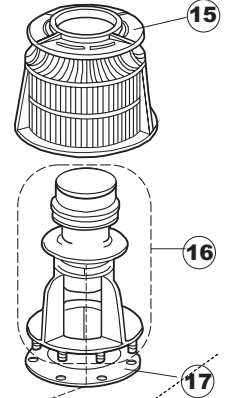

ELETTROBAR

**SPARE PARTS CATALOGUE
ERSATZTEILKATALOG
CATALOGUE PIECES DETACHEES
CATALOGO PARTI RICAMBIO
CATALOGO DE PIEZAS DE RECAMBIO
CATALOGO PEÇAS DE REPOSIÇÃO**

Niagara 51

20-01-2010

1

TAV.7

6

B. 237

(*) Ricambio consigliato.

Pagina	Posizione	Codice ricambio	Vecchio codice	Descrizione	Um
2	5	227084		PULSANTIERA 4 TASTI 2 DISPLAY X GET5	NR
2	6	025439		INTERFACCIA ADESIVA DI CONTROLLO	NR
2	7	224003	REB224003	PRESSOSTATO 55/35	NR
2	8	224010		PRESSOSTATO SICUREZZA	NR
2	9	035031	REB035031	TUBO Y -COLLEGAMENTO PRESSOSTATO	NR
2	10	423011	REB423011	FASCETTA SERRAGGIO TUBI A MOLLA 8.1	NR
2	11	143013	REB143013	TUBO PVC VERDE 4X7	MT
2	12	220011	REB220011	MORSETTIERA	NR
2	13	459005	REB459005	SERRACAPO	NR
2	14	204034		CAVO [CE] H07RNF 5x1.5x3,0mt	NR
2	15	211002	REB211002	CONTATTO MAGNETICO	NR
2	16	230086	REB230086	RESISTENZA 2700/240V PER LAVASTOVIGLIE	NR
2	17	456015	REB456015	guarnizione o-ring	NR
2	18	463007	REB463007	PIPA DI PROTEZIONE RESISTENZA	NR
2	19	999160		GRUPPO BULBO SONDA VASCA	NR
2	20	231014		SONDA TEMPERATURA GET-5	NR
2	21	230111		RESIST.B.4900W/230-400V	NR
2	22	456002	REB456002	guarnizione o-ring	NR
2	23	69870		PROTEZIONE RESISTENZA BOILER	NR
2	24	69871		PORTASONDA	NR
2	25	225031		MICROPROCESSORE	NR
2	26	215023		SCHEDA GET-5/NIAGARA-RIVER	NR
2	27	CN7		PUNTALE X CONNETTORE	NR
2	28	CN5		CONNETTORE SCHEDA	NR
2	29	CN6		PUNTALE X CONNETTORE(CN2,CN3,CN4)(GET5)	NR
2	30	CN2		CONNETTORE SCHEDA	NR
2	31	CN3		CONNETTORE SCHEDA	NR
2	32	CN4		CONNETTORE SCHEDA	NR
2	33	229029	REB229029	RELE` FINDER 65.31 230/50	NR
2	34	H.775599-001		CONTATTORE	NR
2	35	229040		RELÈ 62.83.8.230.0300	NR
2	36	035046		STAFFA COMPONENTI ELETTRICI	NR