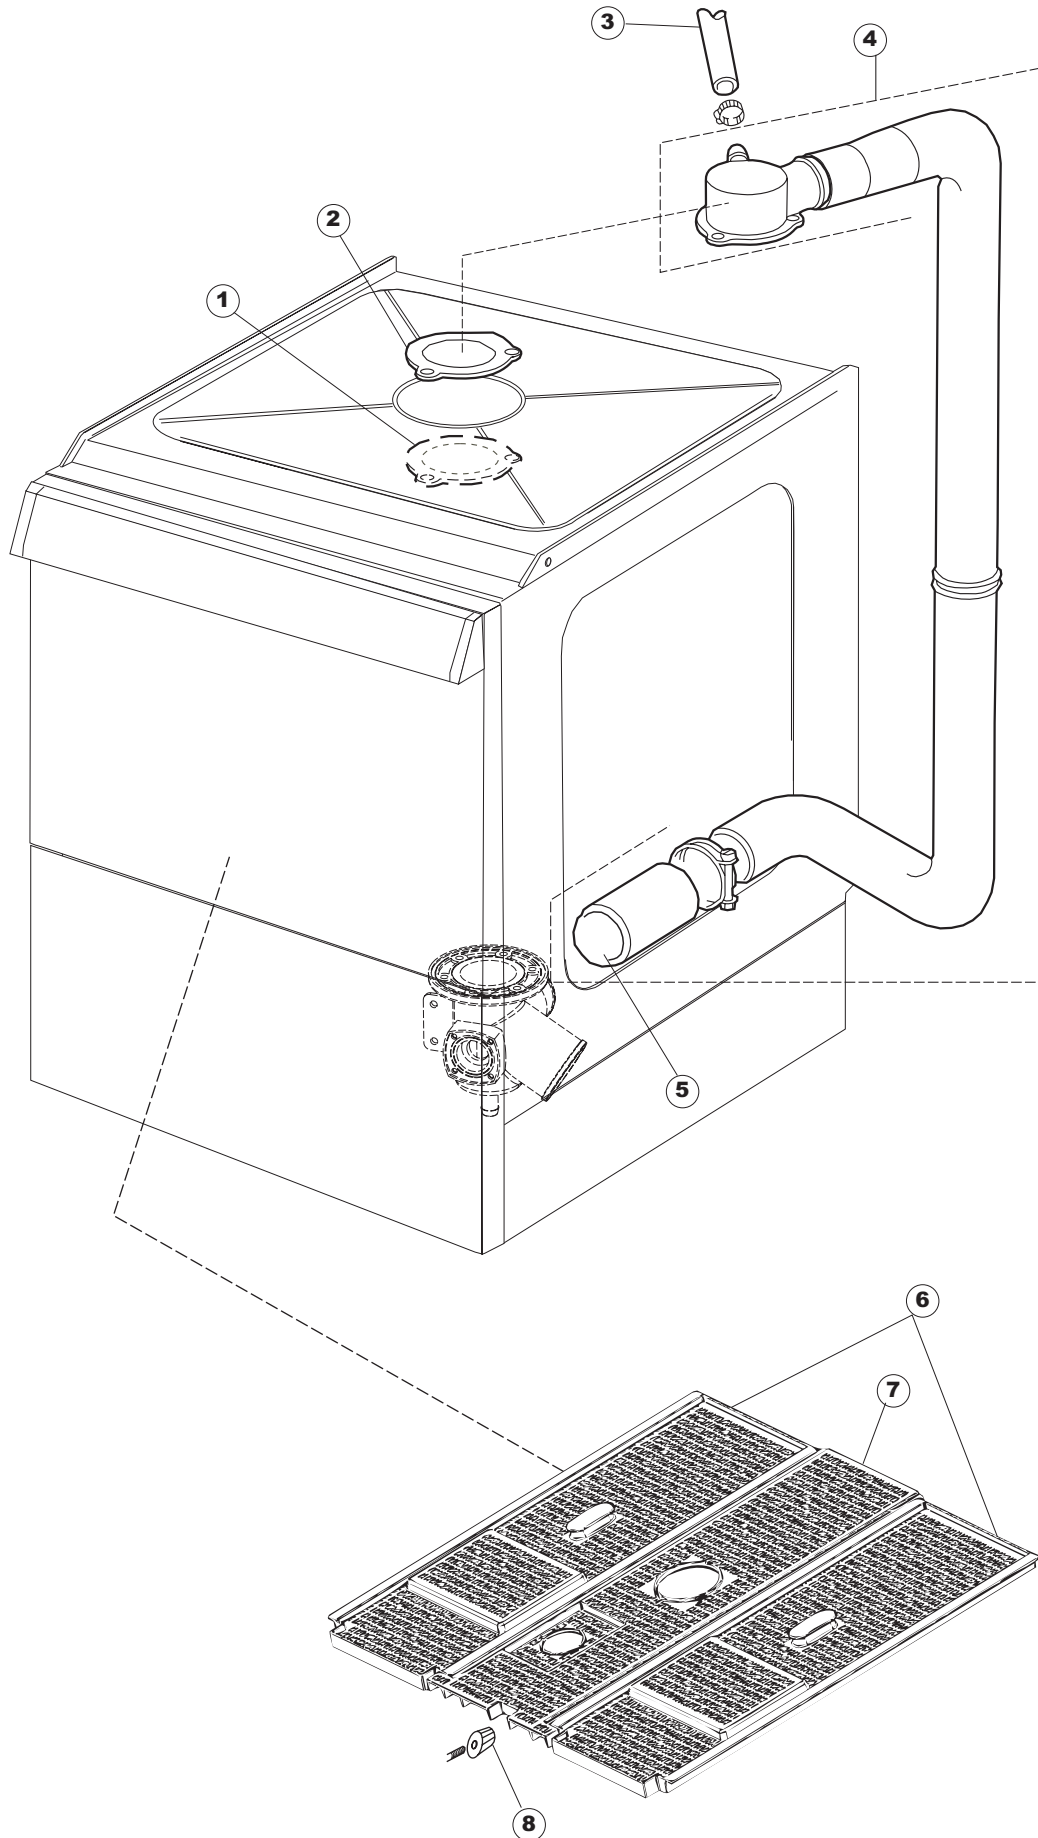

ELETTROBAR

**SPARE PARTS CATALOGUE
ERSATZTEILKATALOG
CATALOGUE PIECES DETACHEES
CATALOGO PARTI RICAMBIO
CATALOGO DE PIEZAS DE RECAMBIO
CATALOGO PEÇAS DE REPOSIÇÃO**

Niagara 51

20-01-2010

1

TAV.7

6

B. 237

15

16

(*) Ricambio consigliato.

Pagina	Posizione	Codice ricambio	Vecchio codice	Descrizione	Um	P
1	1	004100	REB004100	PANNELLO SUPERIORE	NR	1
1	2	480125		TAPPO CAPPELLO SX.E50/E51/E55 BLUE	NR	
1	3	480126		TAPPO CAPPELLO DX.E50/E51/E55 BLUE	NR	
1	4	025418		PANNELLO COMANDI NIAGARA 51 S.T.CPL.	NR	
1	5	480141		TAPPO MANIGLIA SX.E50/E51/E55 BLUE	NR	
1	6	480142		TAPPO MANIGLIA DX.E50/E51/E55 BLUE	NR	
1	7	999108	REB999108	SET PER MICROINTERRUTTORE PORTA	NR	
1	8	325030	REB325030	PIOLO PER SERRATURA SPORTELLO PER LAVA-	NR	
1	9	417041	REB417041	DADO BATTUTA SPORTELLO	NR	
1	10	307003	REB307003	BATTUTA DADO ASTA SPORTELLO	NR	
1	11	304021	REB304021	ASTA TIRANTE SPORTELLO PER LAVASTOVIGLIE	NR	
1	12	325036	REB325036	PERNO PER CERNIERA SPORTELLO PER	NR	
1	13	311019	REB311019	CERNIERA PORTA D18/G25	NR	
1	14	425007	REB425007	PIASTR.FISSAGGIO A CULLA - NYLON NEUTRO	NR	
1	15	022095	REB022095	PANNELLO POSTERIORE	NR	
1	16	480058	REB480058	TAPPO IN GOMMA D.17	NR	
1	17	437081	REB437081	GUARNIZIONE SPORTELLO 50/505	NR	
1	18	033301	REB033301	SQUADRA FISSA GUARNIZIONE PORTA 55/503	NR	
1	19	994012	DWS30	SERRATURA PER SPORTELLO PER LAVASTOVI-	NR	
1	20	015064		GUIDA CESTO SX.	NR	
1	21	015063		GUIDA CESTO DX.	NR	
1	22	459004	REB459004	PASSACAVO PER POMPA DI SCARICO	NR	
1	23	459006	REB459006	PASSACAVO D INT 9 D EST 16	NR	
1	24	030080	REB030080	PROTEZIONE INFERIORE PER ZOCCOLO PER LAVABICCHIERI	NR	
1	25	461019	REB461019	PIEDINO ESAGONALE REGOLABILE PER LAVA-	NR	
1	26	029489		PORTA COMPLETA E.50 NEW ST/EB	NR	3
1	27	012174	REB012174	PANNELLO ANTERIORE	NR	
1	28	480057	REB480057	TAPPO IN GOMMA D.14	NR	
2	1	214104		PROTEZ.PULSANTIERA TERMOFORMATATA	NR	
2	2	211009		CAVO FLAT 10 VIE X PULS.SOFT TOUCH GET 5	NR	
2	3	417119		DADO	NR	
2	4	419036		DISTANZIALI SCHEDA	NR	