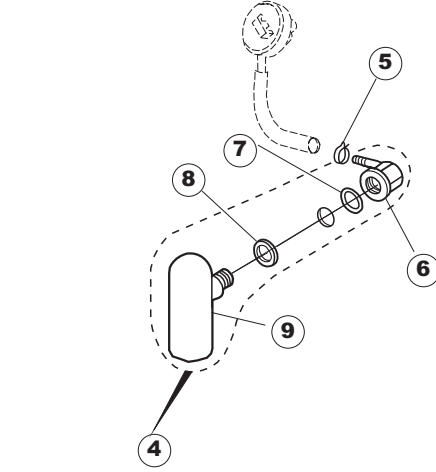

ELETTROBAR

**SPARE PARTS CATALOGUE
ERSATZTEILKATALOG
CATALOGUE PIECES DETACHEES
CATALOGO PARTI RICAMBIO
CATALOGO DE PIEZAS DE RECAMBIO
CATALOGO PEÇAS DE REPOSIÇÃO**

Niagara 51

20-01-2010

1

TAV.7

6

B. 237

(*) Ricambio consigliato.

Pagina	Posizione	Codice ricambio	Vecchio codice	Descrizione	Um
2	5	227084		PULSANTIERA 4 TASTI 2 DISPLAY X GET5	NR
2	6	025439		INTERFACCIA ADESIVA DI CONTROLLO	NR
2	7	224003	REB224003	PRESSOSTATO 55/35	NR
2	8	224010		PRESSOSTATO SICUREZZA	NR
2	9	035031	REB035031	TUBO Y -COLLEGAMENTO PRESSOSTATO	NR
2	10	423011	REB423011	FASCETTA SERRAGGIO TUBI A MOLLA 8.1	NR
2	11	143013	REB143013	TUBO PVC VERDE 4X7	MT
2	12	220011	REB220011	MORSETTIERA	NR
2	13	459005	REB459005	SERRACAPO	NR
2	14	204034		CAVO [CE] H07RNF 5x1.5x3,0mt	NR
2	15	211002	REB211002	CONTATTO MAGNETICO	NR
2	16	230086	REB230086	RESISTENZA 2700/240V PER LAVASTOVIGLIE	NR
2	17	456015	REB456015	guarnizione o-ring	NR
2	18	463007	REB463007	PIPA DI PROTEZIONE RESISTENZA	NR
2	19	999160		GRUPPO BULBO SONDA VASCA	NR
2	20	231014		SONDA TEMPERATURA GET-5	NR
2	21	230111		RESIST.B.4900W/230-400V	NR
2	22	456002	REB456002	guarnizione o-ring	NR
2	23	69870		PROTEZIONE RESISTENZA BOILER	NR
2	24	69871		PORTASONDA	NR
2	25	225031		MICROPROCESSORE	NR
2	26	215023		SCHEDA GET-5/NIAGARA-RIVER	NR
2	27	CN7		PUNTALE X CONNETTORE	NR
2	28	CN5		CONNETTORE SCHEDA	NR
2	29	CN6		PUNTALE X CONNETTORE(CN2,CN3,CN4)(GET5)	NR
2	30	CN2		CONNETTORE SCHEDA	NR
2	31	CN3		CONNETTORE SCHEDA	NR
2	32	CN4		CONNETTORE SCHEDA	NR
2	33	229029	REB229029	RELE` FINDER 65.31 230/50	NR
2	34	H.775599-001		CONTATTORE	NR
2	35	229040		RELÈ 62.83.8.230.0300	NR
2	36	035046		STAFFA COMPONENTI ELETTRICI	NR