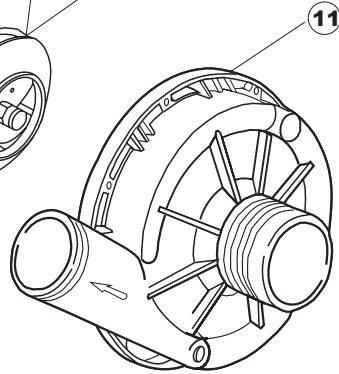

B. 237

1

2

17

T. 173

3

12

13

14

15

16

(*) Ricambio consigliato.

Pagina	Posizione	Codice ricambio	Vecchio codice	Descrizione	Um	P
1	1	004100	REB004100	PANNELLO SUPERIORE	NR	1
1	2	480125		TAPPO CAPPELLO SX.E50/E51/E55 BLUE	NR	
1	3	480126		TAPPO CAPPELLO DX.E50/E51/E55 BLUE	NR	
1	4	025418		PANNELLO COMANDI NIAGARA 51 S.T.CPL.	NR	
1	5	480141		TAPPO MANIGLIA SX.E50/E51/E55 BLUE	NR	
1	6	480142		TAPPO MANIGLIA DX.E50/E51/E55 BLUE	NR	
1	7	999108	REB999108	SET PER MICROINTERRUTTORE PORTA	NR	
1	8	325030	REB325030	PIOLO PER SERRATURA SPORTELLO PER LAVA-	NR	
1	9	417041	REB417041	DADO BATTUTA SPORTELLO	NR	
1	10	307003	REB307003	BATTUTA DADO ASTA SPORTELLO	NR	
1	11	304021	REB304021	ASTA TIRANTE SPORTELLO PER LAVASTOVIGLIE	NR	
1	12	325036	REB325036	PERNO PER CERNIERA SPORTELLO PER	NR	
1	13	311019	REB311019	CERNIERA PORTA D18/G25	NR	
1	14	425007	REB425007	PIASTR.FISSAGGIO A CULLA - NYLON NEUTRO	NR	
1	15	022095	REB022095	PANNELLO POSTERIORE	NR	
1	16	480058	REB480058	TAPPO IN GOMMA D.17	NR	
1	17	437081	REB437081	GUARNIZIONE SPORTELLO 50/505	NR	
1	18	033301	REB033301	SQUADRA FISSA GUARNIZIONE PORTA 55/503	NR	
1	19	994012	DWS30	SERRATURA PER SPORTELLO PER LAVASTOVI-	NR	
1	20	015064		GUIDA CESTO SX.	NR	
1	21	015063		GUIDA CESTO DX.	NR	
1	22	459004	REB459004	PASSACAVO PER POMPA DI SCARICO	NR	
1	23	459006	REB459006	PASSACAVO D INT 9 D EST 16	NR	
1	24	030080	REB030080	PROTEZIONE INFERIORE PER ZOCCOLO PER LAVABICCHIERI	NR	
1	25	461019	REB461019	PIEDINO ESAGONALE REGOLABILE PER LAVA-	NR	
1	26	029489		PORTA COMPLETA E.50 NEW ST/EB	NR	3
1	27	012174	REB012174	PANNELLO ANTERIORE	NR	
1	28	480057	REB480057	TAPPO IN GOMMA D.14	NR	
2	1	214104		PROTEZ.PULSANTIERA TERMOFORMATATA	NR	
2	2	211009		CAVO FLAT 10 VIE X PULS.SOFT TOUCH GET 5	NR	
2	3	417119		DADO	NR	
2	4	419036		DISTANZIALI SCHEDA	NR