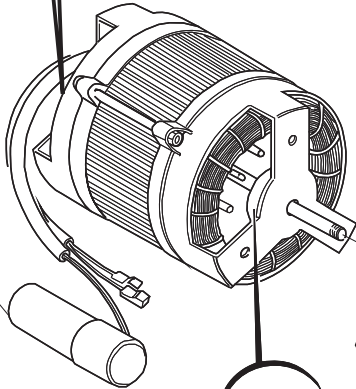

B. 237

1

2

17

T. 173

3

12

13

14

15

16

(*) Ricambio consigliato.

Pagina	Posizione	Codice ricambio	Vecchio codice	Descrizione	Um	P
1	1	004100	REB004100	PANNELLO SUPERIORE	NR	1
1	2	480125		TAPPO CAPPELLO SX.E50/E51/E55 BLUE	NR	
1	3	480126		TAPPO CAPPELLO DX.E50/E51/E55 BLUE	NR	
1	4	025418		PANNELLO COMANDI NIAGARA 51 S.T.CPL.	NR	
1	5	480141		TAPPO MANIGLIA SX.E50/E51/E55 BLUE	NR	
1	6	480142		TAPPO MANIGLIA DX.E50/E51/E55 BLUE	NR	
1	7	999108	REB999108	SET PER MICROINTERRUTTORE PORTA	NR	
1	8	325030	REB325030	PIOLO PER SERRATURA SPORTELLO PER LAVA-	NR	
1	9	417041	REB417041	DADO BATTUTA SPORTELLO	NR	
1	10	307003	REB307003	BATTUTA DADO ASTA SPORTELLO	NR	
1	11	304021	REB304021	ASTA TIRANTE SPORTELLO PER LAVASTOVIGLIE	NR	
1	12	325036	REB325036	PERNO PER CERNIERA SPORTELLO PER	NR	
1	13	311019	REB311019	CERNIERA PORTA D18/G25	NR	
1	14	425007	REB425007	PIASTR.FISSAGGIO A CULLA - NYLON NEUTRO	NR	
1	15	022095	REB022095	PANNELLO POSTERIORE	NR	
1	16	480058	REB480058	TAPPO IN GOMMA D.17	NR	
1	17	437081	REB437081	GUARNIZIONE SPORTELLO 50/505	NR	
1	18	033301	REB033301	SQUADRA FISSA GUARNIZIONE PORTA 55/503	NR	
1	19	994012	DWS30	SERRATURA PER SPORTELLO PER LAVASTOVI-	NR	
1	20	015064		GUIDA CESTO SX.	NR	
1	21	015063		GUIDA CESTO DX.	NR	
1	22	459004	REB459004	PASSACAVO PER POMPA DI SCARICO	NR	
1	23	459006	REB459006	PASSACAVO D INT 9 D EST 16	NR	
1	24	030080	REB030080	PROTEZIONE INFERIORE PER ZOCCOLO PER LAVABICCHIERI	NR	
1	25	461019	REB461019	PIEDINO ESAGONALE REGOLABILE PER LAVA-	NR	
1	26	029489		PORTA COMPLETA E.50 NEW ST/EB	NR	3
1	27	012174	REB012174	PANNELLO ANTERIORE	NR	
1	28	480057	REB480057	TAPPO IN GOMMA D.14	NR	
2	1	214104		PROTEZ.PULSANTIERA TERMOFORMATATA	NR	
2	2	211009		CAVO FLAT 10 VIE X PULS.SOFT TOUCH GET 5	NR	
2	3	417119		DADO	NR	
2	4	419036		DISTANZIALI SCHEDA	NR