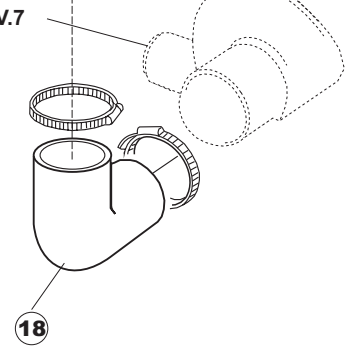

ELETTROBAR

**SPARE PARTS CATALOGUE
ERSATZTEILKATALOG
CATALOGUE PIECES DETACHEES
CATALOGO PARTI RICAMBIO
CATALOGO DE PIEZAS DE RECAMBIO
CATALOGO PEÇAS DE REPOSIÇÃO**

Niagara 51

20-01-2010

1

TAV.7

6

B. 237

(*) Ricambio consigliato.

Pagina	Posizione	Codice ricambio	Vecchio codice	Descrizione	Um
2	5	227084		PULSANTIERA 4 TASTI 2 DISPLAY X GET5	NR
2	6	025439		INTERFACCIA ADESIVA DI CONTROLLO	NR
2	7	224003	REB224003	PRESSOSTATO 55/35	NR
2	8	224010		PRESSOSTATO SICUREZZA	NR
2	9	035031	REB035031	TUBO Y -COLLEGAMENTO PRESSOSTATO	NR
2	10	423011	REB423011	FASCETTA SERRAGGIO TUBI A MOLLA 8.1	NR
2	11	143013	REB143013	TUBO PVC VERDE 4X7	MT
2	12	220011	REB220011	MORSETTIERA	NR
2	13	459005	REB459005	SERRACAPO	NR
2	14	204034		CAVO [CE] H07RNF 5x1.5x3,0mt	NR
2	15	211002	REB211002	CONTATTO MAGNETICO	NR
2	16	230086	REB230086	RESISTENZA 2700/240V PER LAVASTOVIGLIE	NR
2	17	456015	REB456015	guarnizione o-ring	NR
2	18	463007	REB463007	PIPA DI PROTEZIONE RESISTENZA	NR
2	19	999160		GRUPPO BULBO SONDA VASCA	NR
2	20	231014		SONDA TEMPERATURA GET-5	NR
2	21	230111		RESIST.B.4900W/230-400V	NR
2	22	456002	REB456002	guarnizione o-ring	NR
2	23	69870		PROTEZIONE RESISTENZA BOILER	NR
2	24	69871		PORTASONDA	NR
2	25	225031		MICROPROCESSORE	NR
2	26	215023		SCHEDA GET-5/NIAGARA-RIVER	NR
2	27	CN7		PUNTALE X CONNETTORE	NR
2	28	CN5		CONNETTORE SCHEDA	NR
2	29	CN6		PUNTALE X CONNETTORE(CN2,CN3,CN4)(GET5)	NR
2	30	CN2		CONNETTORE SCHEDA	NR
2	31	CN3		CONNETTORE SCHEDA	NR
2	32	CN4		CONNETTORE SCHEDA	NR
2	33	229029	REB229029	RELE` FINDER 65.31 230/50	NR
2	34	H.775599-001		CONTATTORE	NR
2	35	229040		RELÈ 62.83.8.230.0300	NR
2	36	035046		STAFFA COMPONENTI ELETTRICI	NR