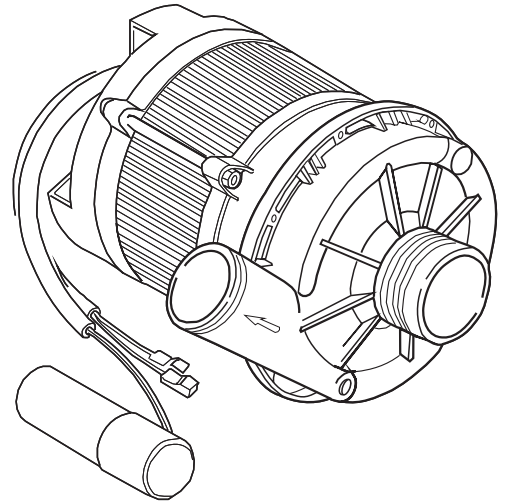

B. 237

1

2

17

T. 173

3

12

13

14

15

16

(*) Ricambio consigliato.

Pagina	Posizione	Codice ricambio	Vecchio codice	Descrizione	Um	P
1	1	004100	REB004100	PANNELLO SUPERIORE	NR	1
1	2	480125		TAPPO CAPPELLO SX.E50/E51/E55 BLUE	NR	
1	3	480126		TAPPO CAPPELLO DX.E50/E51/E55 BLUE	NR	
1	4	025418		PANNELLO COMANDI NIAGARA 51 S.T.CPL.	NR	
1	5	480141		TAPPO MANIGLIA SX.E50/E51/E55 BLUE	NR	
1	6	480142		TAPPO MANIGLIA DX.E50/E51/E55 BLUE	NR	
1	7	999108	REB999108	SET PER MICROINTERRUTTORE PORTA	NR	
1	8	325030	REB325030	PIOLO PER SERRATURA SPORTELLO PER LAVA-	NR	
1	9	417041	REB417041	DADO BATTUTA SPORTELLO	NR	
1	10	307003	REB307003	BATTUTA DADO ASTA SPORTELLO	NR	
1	11	304021	REB304021	ASTA TIRANTE SPORTELLO PER LAVASTOVIGLIE	NR	
1	12	325036	REB325036	PERNO PER CERNIERA SPORTELLO PER	NR	
1	13	311019	REB311019	CERNIERA PORTA D18/G25	NR	
1	14	425007	REB425007	PIASTR.FISSAGGIO A CULLA - NYLON NEUTRO	NR	
1	15	022095	REB022095	PANNELLO POSTERIORE	NR	
1	16	480058	REB480058	TAPPO IN GOMMA D.17	NR	
1	17	437081	REB437081	GUARNIZIONE SPORTELLO 50/505	NR	
1	18	033301	REB033301	SQUADRA FISSA GUARNIZIONE PORTA 55/503	NR	
1	19	994012	DWS30	SERRATURA PER SPORTELLO PER LAVASTOVI-	NR	
1	20	015064		GUIDA CESTO SX.	NR	
1	21	015063		GUIDA CESTO DX.	NR	
1	22	459004	REB459004	PASSACAVO PER POMPA DI SCARICO	NR	
1	23	459006	REB459006	PASSACAVO D INT 9 D EST 16	NR	
1	24	030080	REB030080	PROTEZIONE INFERIORE PER ZOCCOLO PER LAVABICCHIERI	NR	
1	25	461019	REB461019	PIEDINO ESAGONALE REGOLABILE PER LAVA-	NR	
1	26	029489		PORTA COMPLETA E.50 NEW ST/EB	NR	3
1	27	012174	REB012174	PANNELLO ANTERIORE	NR	
1	28	480057	REB480057	TAPPO IN GOMMA D.14	NR	
2	1	214104		PROTEZ.PULSANTIERA TERMOFORMATATA	NR	
2	2	211009		CAVO FLAT 10 VIE X PULS.SOFT TOUCH GET 5	NR	
2	3	417119		DADO	NR	
2	4	419036		DISTANZIALI SCHEDA	NR