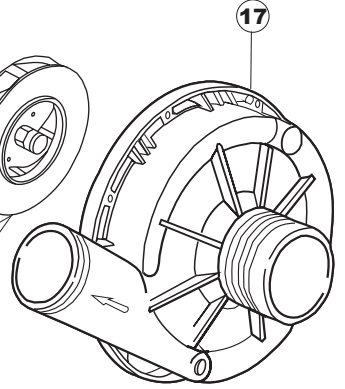

B. 237

1

2

17

T. 173

3

12

13

14

15

16

(*) Ricambio consigliato.

Pagina	Posizione	Codice ricambio	Vecchio codice	Descrizione	Um	P
1	1	004100	REB004100	PANNELLO SUPERIORE	NR	1
1	2	480125		TAPPO CAPPELLO SX.E50/E51/E55 BLUE	NR	
1	3	480126		TAPPO CAPPELLO DX.E50/E51/E55 BLUE	NR	
1	4	025418		PANNELLO COMANDI NIAGARA 51 S.T.CPL.	NR	
1	5	480141		TAPPO MANIGLIA SX.E50/E51/E55 BLUE	NR	
1	6	480142		TAPPO MANIGLIA DX.E50/E51/E55 BLUE	NR	
1	7	999108	REB999108	SET PER MICROINTERRUTTORE PORTA	NR	
1	8	325030	REB325030	PIOLO PER SERRATURA SPORTELLO PER LAVA-	NR	
1	9	417041	REB417041	DADO BATTUTA SPORTELLO	NR	
1	10	307003	REB307003	BATTUTA DADO ASTA SPORTELLO	NR	
1	11	304021	REB304021	ASTA TIRANTE SPORTELLO PER LAVASTOVIGLIE	NR	
1	12	325036	REB325036	PERNO PER CERNIERA SPORTELLO PER	NR	
1	13	311019	REB311019	CERNIERA PORTA D18/G25	NR	
1	14	425007	REB425007	PIASTR.FISSAGGIO A CULLA - NYLON NEUTRO	NR	
1	15	022095	REB022095	PANNELLO POSTERIORE	NR	
1	16	480058	REB480058	TAPPO IN GOMMA D.17	NR	
1	17	437081	REB437081	GUARNIZIONE SPORTELLO 50/505	NR	
1	18	033301	REB033301	SQUADRA FISSA GUARNIZIONE PORTA 55/503	NR	
1	19	994012	DWS30	SERRATURA PER SPORTELLO PER LAVASTOVI-	NR	
1	20	015064		GUIDA CESTO SX.	NR	
1	21	015063		GUIDA CESTO DX.	NR	
1	22	459004	REB459004	PASSACAVO PER POMPA DI SCARICO	NR	
1	23	459006	REB459006	PASSACAVO D INT 9 D EST 16	NR	
1	24	030080	REB030080	PROTEZIONE INFERIORE PER ZOCCOLO PER LAVABICCHIERI	NR	
1	25	461019	REB461019	PIEDINO ESAGONALE REGOLABILE PER LAVA-	NR	
1	26	029489		PORTA COMPLETA E.50 NEW ST/EB	NR	3
1	27	012174	REB012174	PANNELLO ANTERIORE	NR	
1	28	480057	REB480057	TAPPO IN GOMMA D.14	NR	
2	1	214104		PROTEZ.PULSANTIERA TERMOFORMATATA	NR	
2	2	211009		CAVO FLAT 10 VIE X PULS.SOFT TOUCH GET 5	NR	
2	3	417119		DADO	NR	
2	4	419036		DISTANZIALI SCHEDA	NR