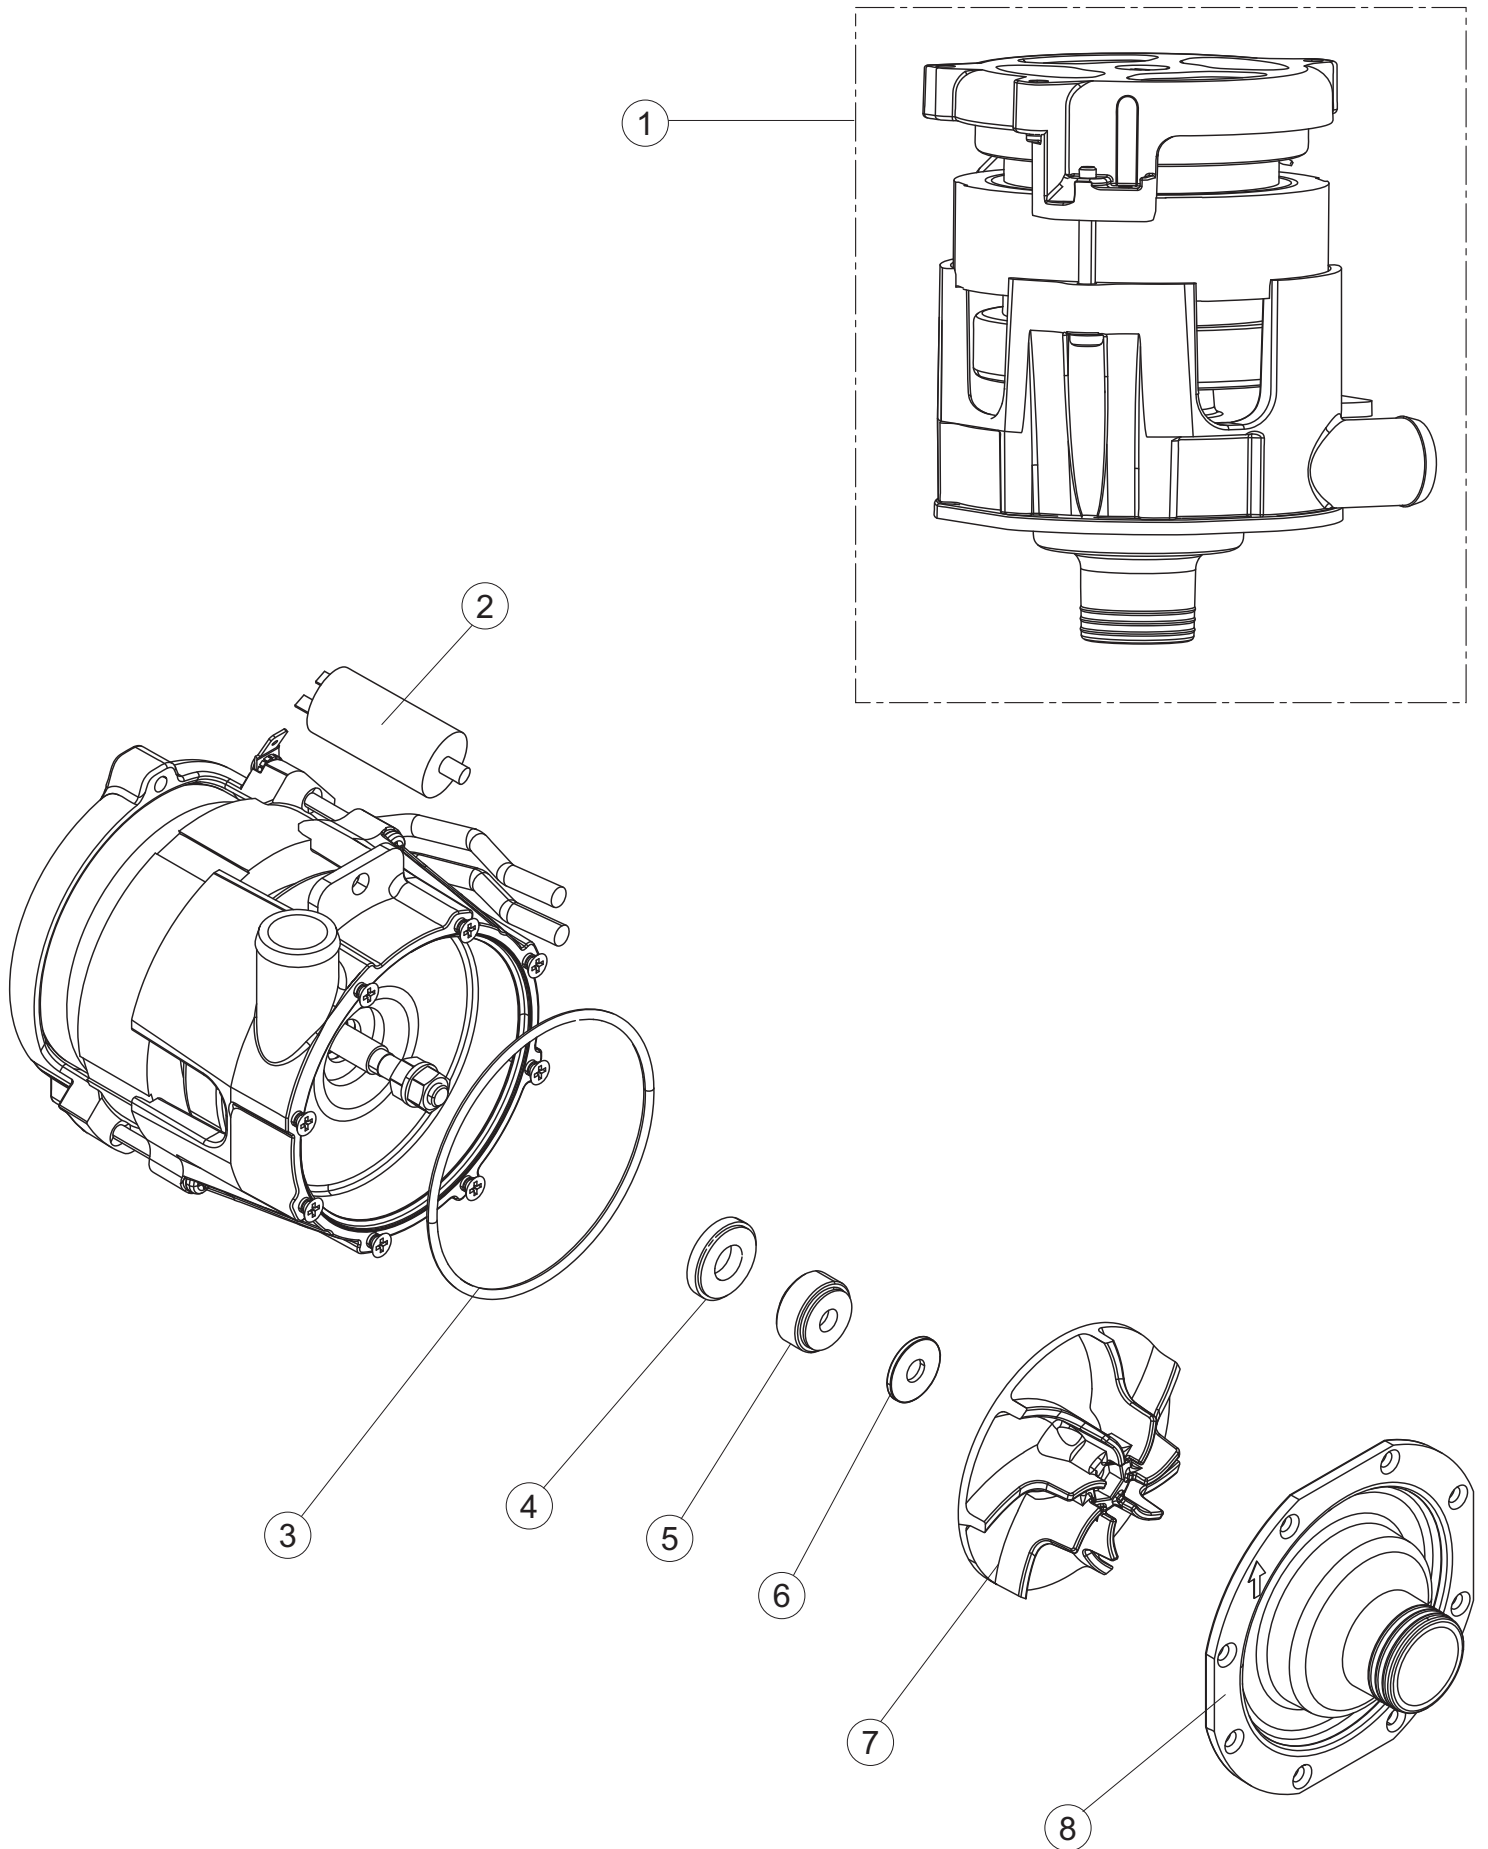

ELETTROBAR

**SPARE PARTS CATALOGUE
ERSATZTEILKATALOG
CATALOGUE PIECES DETACHEES
CATALOGO PARTI RICAMBIO
CATALOGO DE PIEZAS DE RECAMBIO
CATALOGO PECÇAS DE REPOSICAO**

River 53

CDE-TDE

06-02-2017

1

2

6

(*) Ricambio consigliato.

Pagina	Posizione	Codice ricambio	Vecchio codice	Descrizione
1	1	004308		CAPPELLO
1	2	021122		PANNELLO LATERALE SINISTRO
1	3	021121		PANNELLO LATERALE DESTRO
1	4	022148		PANNELLO POSTERIORE
1	5	035083		STAFFA DI SUPPORTO PANNELLI
1	7	029569		SPORTELLO
1	8	310013		BLOCCHETTO CENTR.CERNIERE-PERNO
1	9	012318		PANNELLO ANTERIORE
1	10	449049		MOLLA ASTA PORTA POST.I=130 CL.3
1	11	307014		BATTUTA X MOLLA BILANC.E CHIUSURA
1	12	035081		STAFFA DI SUPPORTO
1	13	437103		GUARNIZIONE PORTA
1	14	999259		GRUPPO STAFFA+MOLLA SAGOM.DX.PORTA
1	15	999260		GRUPPO STAFFA+MOLLA SAGOM.SX.PORTA
1	16	449058		MOLLA APERTURA/CHIUSURA PORTA
1	17	307015		BATTUTA ASTA PORTA LA50
1	18	040119		BASE TELAIO LA50
1	19	461019	REB461019	PIEDINO ESAGONALE REGOLABILE PER LAVA-
1	20	459006	REB459006	PASSACAVO D INT 9 D EST 16
1	21	459004	REB459004	PASSACAVO PER POMPA DI SCARICO
1	25	480151		TAPPO ANTINTRUSIONE
1	27	304028		PERNO ROTAZIONE PORTA LA50
2	1	211013		CAVO FLAT GET50 LA50(2,30MT)
2	2	417119		DADO
2	3	419036		DISTANZIALI SCHEDA
2	4	74905		TASTIERA
2	5	80871		MICRO MAGNETICO
2	6	026824		NON A LISTINO
2	7	230112		RESISTENZA.V.1400W-230V.LA50
2	8	437086	REB437086	GUARNIZIONE RESISTENZA VASCA
2	9	214088		TENDINA PVC PROTEZIONE CABLAGGIO
2	10	220011	REB220011	MORSETTIERA