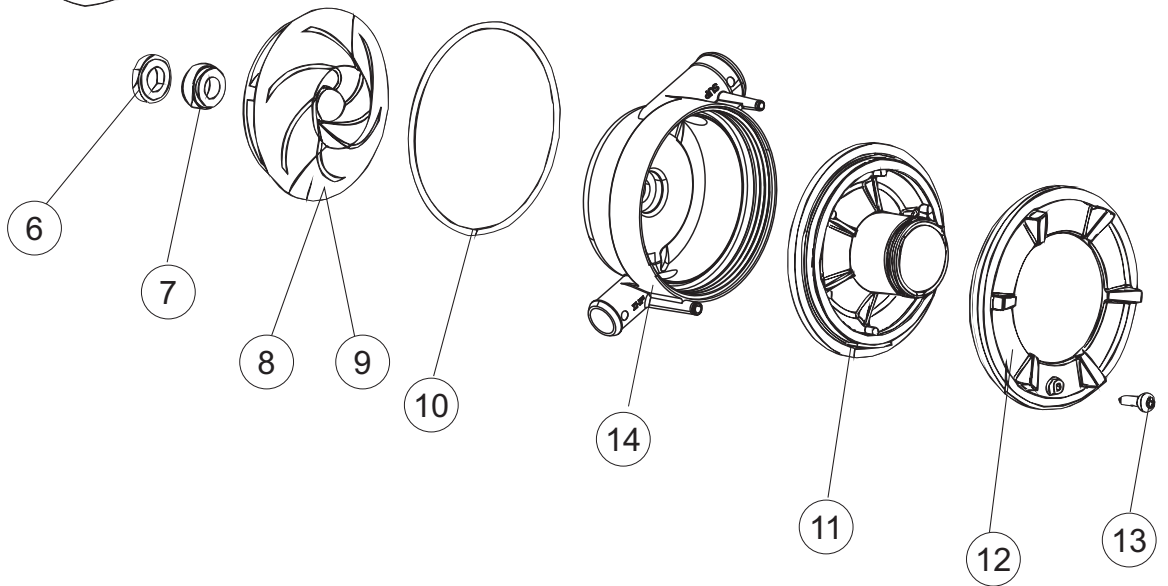

ELETTROBAR

**SPARE PARTS CATALOGUE
ERSATZTEILKATALOG
CATALOGUE PIECES DETACHEES
CATALOGO PARTI RICAMBIO
CATALOGO DE PIEZAS DE RECAMBIO
CATALOGO PECÇAS DE REPOSICAO**

River 53

CDE-TDE

06-02-2017

1

2

6

(*) Ricambio consigliato.

Pagina	Posizione	Codice ricambio	Vecchio codice	Descrizione
1	1	004308		CAPPELLO
1	2	021122		PANNELLO LATERALE SINISTRO
1	3	021121		PANNELLO LATERALE DESTRO
1	4	022148		PANNELLO POSTERIORE
1	5	035083		STAFFA DI SUPPORTO PANNELLI
1	7	029569		SPORTELLO
1	8	310013		BLOCCHETTO CENTR.CERNIERE-PERNO
1	9	012318		PANNELLO ANTERIORE
1	10	449049		MOLLA ASTA PORTA POST.I=130 CL.3
1	11	307014		BATTUTA X MOLLA BILANC.E CHIUSURA
1	12	035081		STAFFA DI SUPPORTO
1	13	437103		GUARNIZIONE PORTA
1	14	999259		GRUPPO STAFFA+MOLLA SAGOM.DX.PORTA
1	15	999260		GRUPPO STAFFA+MOLLA SAGOM.SX.PORTA
1	16	449058		MOLLA APERTURA/CHIUSURA PORTA
1	17	307015		BATTUTA ASTA PORTA LA50
1	18	040119		BASE TELAIO LA50
1	19	461019	REB461019	PIEDINO ESAGONALE REGOLABILE PER LAVA-
1	20	459006	REB459006	PASSACAVO D INT 9 D EST 16
1	21	459004	REB459004	PASSACAVO PER POMPA DI SCARICO
1	25	480151		TAPPO ANTINTRUSIONE
1	27	304028		PERNO ROTAZIONE PORTA LA50
2	1	211013		CAVO FLAT GET50 LA50(2,30MT)
2	2	417119		DADO
2	3	419036		DISTANZIALI SCHEDA
2	4	74905		TASTIERA
2	5	80871		MICRO MAGNETICO
2	6	026824		NON A LISTINO
2	7	230112		RESISTENZA.V.1400W-230V.LA50
2	8	437086	REB437086	GUARNIZIONE RESISTENZA VASCA
2	9	214088		TENDINA PVC PROTEZIONE CABLAGGIO
2	10	220011	REB220011	MORSETTIERA

(*) Ricambio consigliato.

Pagina	Posizione	Codice ricambio	Vecchio codice	Descrizione
7	10	456078		O-RING
7	11	480159		TAPPO CHIOCCIOLA POMPA(2434R)
7	12	429074		GHIERA
7	13	486242		VITE 3.5X13 TBC UNI6954(0062R)
7	14	116032		CHIOCCIOLA ELETTROPOMPA
8	1	130196		POMPA RISCIAQUO(NEW) 200W 230/50-1N
8	2	206013		CONDENSATORE
8	3	456088		NON A LISTINO
8	4	141021		NON A LISTINO
8	5	141020		NON A LISTINO
8	6	472076		NON A LISTINO
8	7	124075		NON A LISTINO
8	8	116044		NON A LISTINO