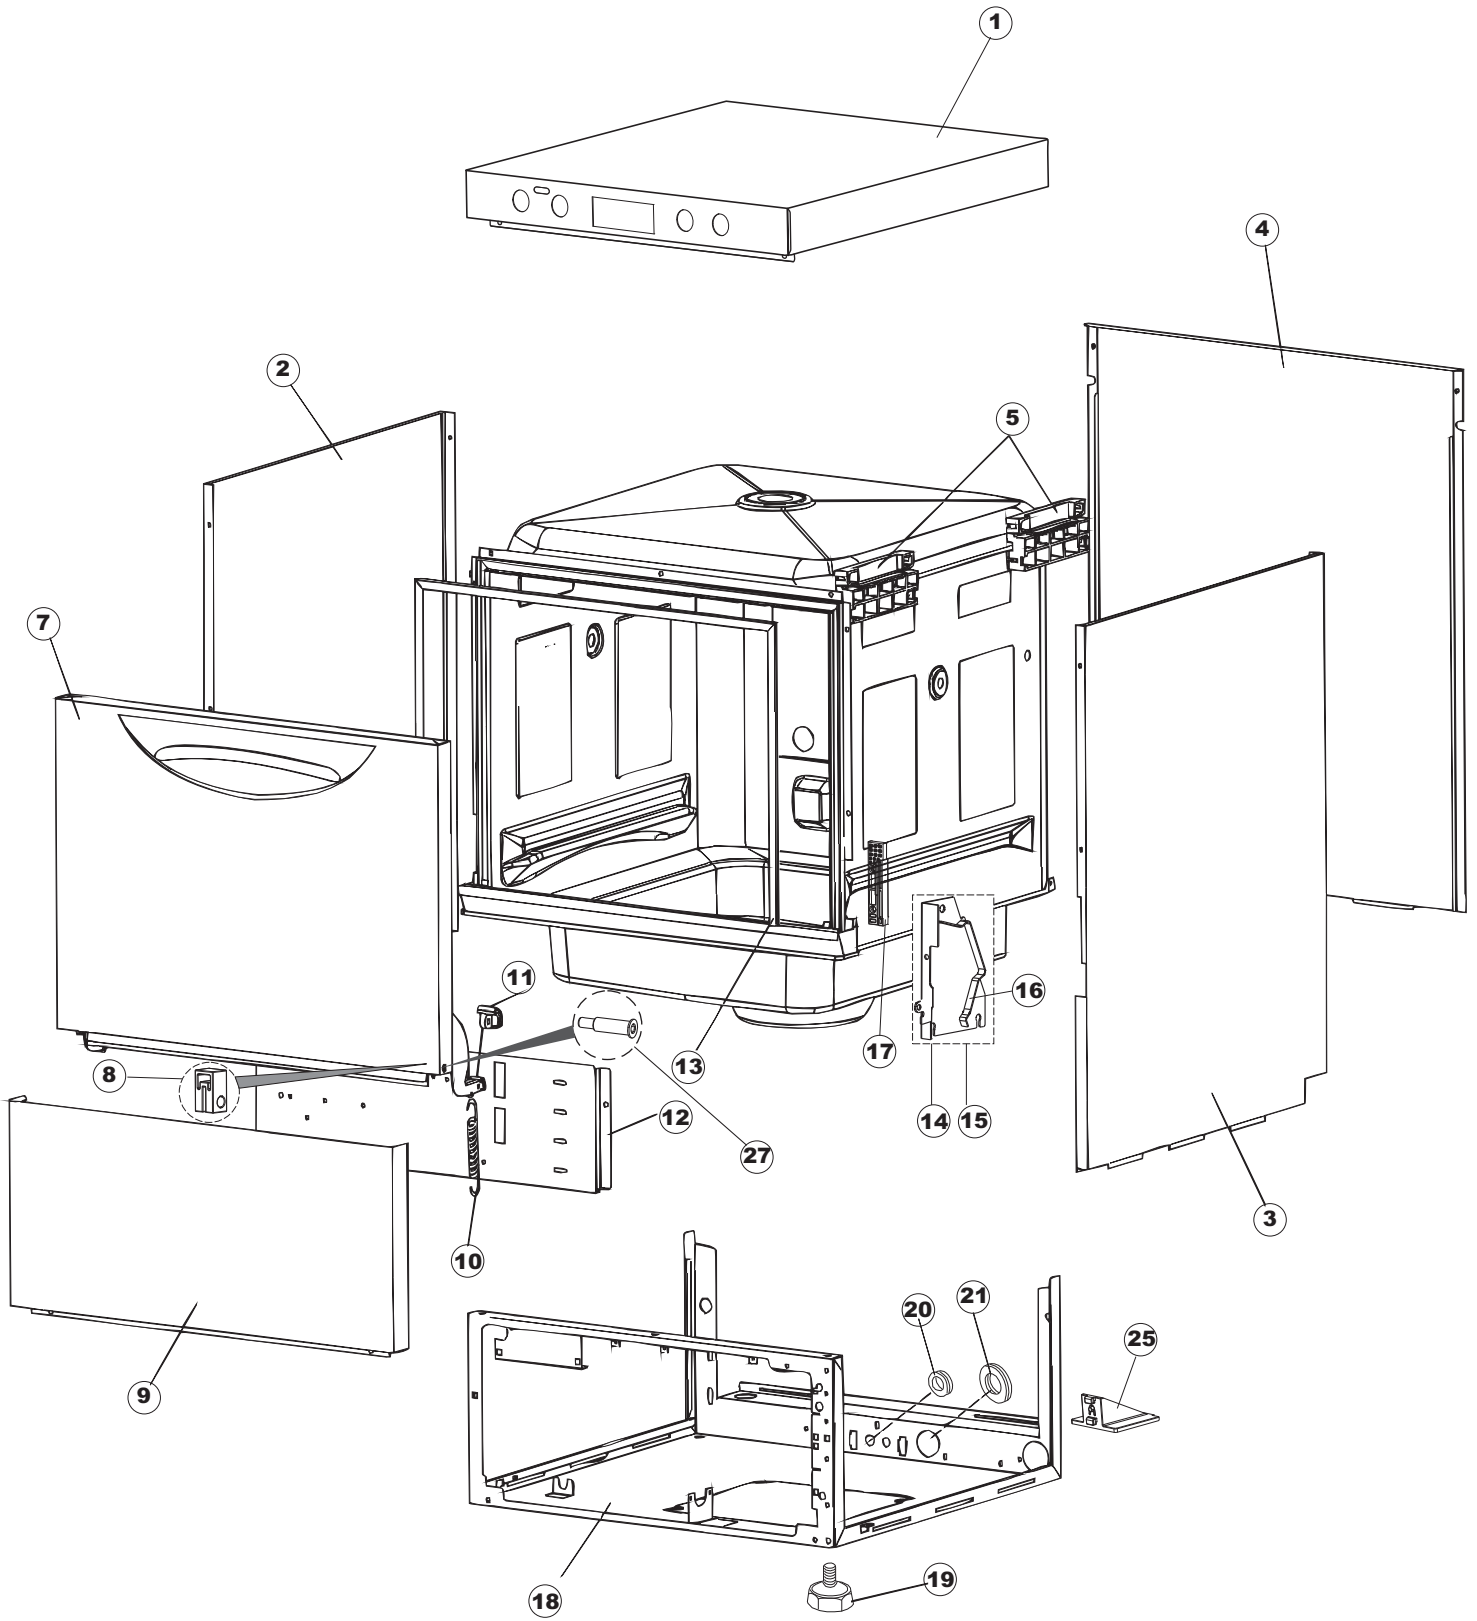

ELETTROBAR

**SPARE PARTS CATALOGUE
ERSATZTEILKATALOG
CATALOGUE PIECES DETACHEES
CATALOGO PARTI RICAMBIO
CATALOGO DE PIEZAS DE RECAMBIO
CATALOGO PECÇAS DE REPOSICAO**

River 53

CDE-TDE

06-02-2017

1

2

6

(*) Ricambio consigliato.

Pagina	Posizione	Codice ricambio	Vecchio codice	Descrizione
1	1	004308		CAPPELLO
1	2	021122		PANNELLO LATERALE SINISTRO
1	3	021121		PANNELLO LATERALE DESTRO
1	4	022148		PANNELLO POSTERIORE
1	5	035083		STAFFA DI SUPPORTO PANNELLI
1	7	029569		SPORTELLO
1	8	310013		BLOCCHETTO CENTR.CERNIERE-PERNO
1	9	012318		PANNELLO ANTERIORE
1	10	449049		MOLLA ASTA PORTA POST.I=130 CL.3
1	11	307014		BATTUTA X MOLLA BILANC.E CHIUSURA
1	12	035081		STAFFA DI SUPPORTO
1	13	437103		GUARNIZIONE PORTA
1	14	999259		GRUPPO STAFFA+MOLLA SAGOM.DX.PORTA
1	15	999260		GRUPPO STAFFA+MOLLA SAGOM.SX.PORTA
1	16	449058		MOLLA APERTURA/CHIUSURA PORTA
1	17	307015		BATTUTA ASTA PORTA LA50
1	18	040119		BASE TELAIO LA50
1	19	461019	REB461019	PIEDINO ESAGONALE REGOLABILE PER LAVA-
1	20	459006	REB459006	PASSACAVO D INT 9 D EST 16
1	21	459004	REB459004	PASSACAVO PER POMPA DI SCARICO
1	25	480151		TAPPO ANTINTRUSIONE
1	27	304028		PERNO ROTAZIONE PORTA LA50
2	1	211013		CAVO FLAT GET50 LA50(2,30MT)
2	2	417119		DADO
2	3	419036		DISTANZIALI SCHEDA
2	4	74905		TASTIERA
2	5	80871		MICRO MAGNETICO
2	6	026824		NON A LISTINO
2	7	230112		RESISTENZA.V.1400W-230V.LA50
2	8	437086	REB437086	GUARNIZIONE RESISTENZA VASCA
2	9	214088		TENDINA PVC PROTEZIONE CABLAGGIO
2	10	220011	REB220011	MORSETTIERA