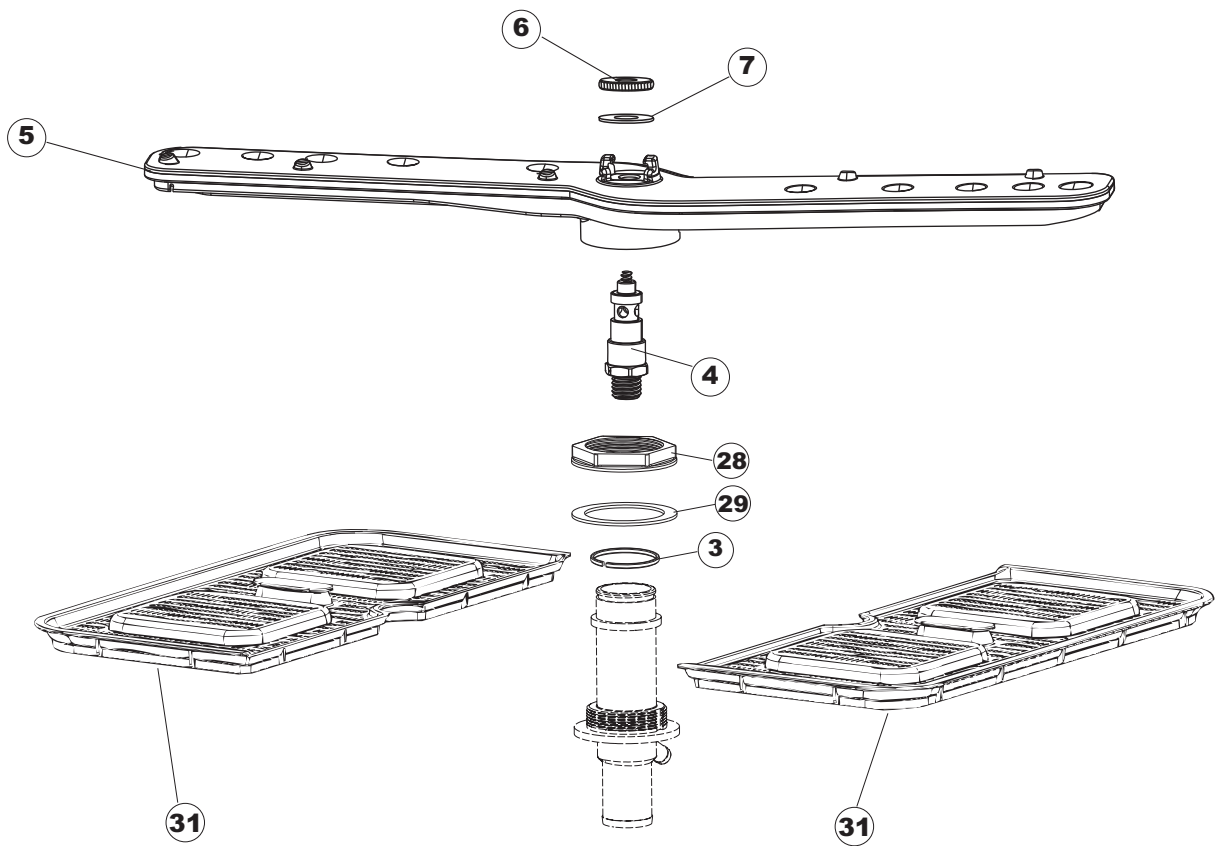

ELETTROBAR

**SPARE PARTS CATALOGUE
ERSATZTEILKATALOG
CATALOGUE PIECES DETACHEES
CATALOGO PARTI RICAMBIO
CATALOGO DE PIEZAS DE RECAMBIO
CATALOGO PECÇAS DE REPOSICAO**

River 53

CDE-TDE

06-02-2017

1

2

6

(*) Ricambio consigliato.

Pagina	Posizione	Codice ricambio	Vecchio codice	Descrizione
1	1	004308		CAPPELLO
1	2	021122		PANNELLO LATERALE SINISTRO
1	3	021121		PANNELLO LATERALE DESTRO
1	4	022148		PANNELLO POSTERIORE
1	5	035083		STAFFA DI SUPPORTO PANNELLI
1	7	029569		SPORTELLO
1	8	310013		BLOCCHETTO CENTR.CERNIERE-PERNO
1	9	012318		PANNELLO ANTERIORE
1	10	449049		MOLLA ASTA PORTA POST.I=130 CL.3
1	11	307014		BATTUTA X MOLLA BILANC.E CHIUSURA
1	12	035081		STAFFA DI SUPPORTO
1	13	437103		GUARNIZIONE PORTA
1	14	999259		GRUPPO STAFFA+MOLLA SAGOM.DX.PORTA
1	15	999260		GRUPPO STAFFA+MOLLA SAGOM.SX.PORTA
1	16	449058		MOLLA APERTURA/CHIUSURA PORTA
1	17	307015		BATTUTA ASTA PORTA LA50
1	18	040119		BASE TELAIO LA50
1	19	461019	REB461019	PIEDINO ESAGONALE REGOLABILE PER LAVA-
1	20	459006	REB459006	PASSACAVO D INT 9 D EST 16
1	21	459004	REB459004	PASSACAVO PER POMPA DI SCARICO
1	25	480151		TAPPO ANTINTRUSIONE
1	27	304028		PERNO ROTAZIONE PORTA LA50
2	1	211013		CAVO FLAT GET50 LA50(2,30MT)
2	2	417119		DADO
2	3	419036		DISTANZIALI SCHEDA
2	4	74905		TASTIERA
2	5	80871		MICRO MAGNETICO
2	6	026824		NON A LISTINO
2	7	230112		RESISTENZA.V.1400W-230V.LA50
2	8	437086	REB437086	GUARNIZIONE RESISTENZA VASCA
2	9	214088		TENDINA PVC PROTEZIONE CABLAGGIO
2	10	220011	REB220011	MORSETTIERA