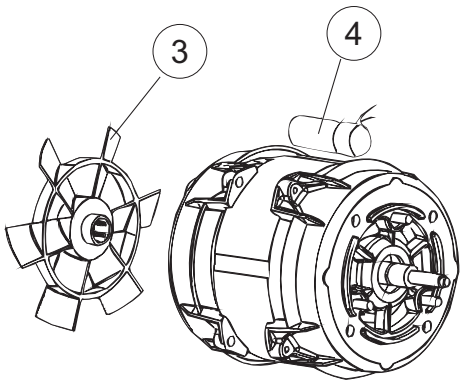

ELETTROBAR

**SPARE PARTS CATALOGUE
ERSATZTEILKATALOG
CATALOGUE PIECES DETACHEES
CATALOGO PARTI RICAMBIO
CATALOGO DE PIEZAS DE RECAMBIO
CATALOGO PECÇAS DE REPOSICAO**

River 53

CDE-TDE

06-02-2017

1

2

6

(*) Ricambio consigliato.

Pagina	Posizione	Codice ricambio	Vecchio codice	Descrizione
1	1	004308		CAPPELLO
1	2	021122		PANNELLO LATERALE SINISTRO
1	3	021121		PANNELLO LATERALE DESTRO
1	4	022148		PANNELLO POSTERIORE
1	5	035083		STAFFA DI SUPPORTO PANNELLI
1	7	029569		SPORTELLO
1	8	310013		BLOCCHETTO CENTR.CERNIERE-PERNO
1	9	012318		PANNELLO ANTERIORE
1	10	449049		MOLLA ASTA PORTA POST.I=130 CL.3
1	11	307014		BATTUTA X MOLLA BILANC.E CHIUSURA
1	12	035081		STAFFA DI SUPPORTO
1	13	437103		GUARNIZIONE PORTA
1	14	999259		GRUPPO STAFFA+MOLLA SAGOM.DX.PORTA
1	15	999260		GRUPPO STAFFA+MOLLA SAGOM.SX.PORTA
1	16	449058		MOLLA APERTURA/CHIUSURA PORTA
1	17	307015		BATTUTA ASTA PORTA LA50
1	18	040119		BASE TELAIO LA50
1	19	461019	REB461019	PIEDINO ESAGONALE REGOLABILE PER LAVA-
1	20	459006	REB459006	PASSACAVO D INT 9 D EST 16
1	21	459004	REB459004	PASSACAVO PER POMPA DI SCARICO
1	25	480151		TAPPO ANTINTRUSIONE
1	27	304028		PERNO ROTAZIONE PORTA LA50
2	1	211013		CAVO FLAT GET50 LA50(2,30MT)
2	2	417119		DADO
2	3	419036		DISTANZIALI SCHEDA
2	4	74905		TASTIERA
2	5	80871		MICRO MAGNETICO
2	6	026824		NON A LISTINO
2	7	230112		RESISTENZA.V.1400W-230V.LA50
2	8	437086	REB437086	GUARNIZIONE RESISTENZA VASCA
2	9	214088		TENDINA PVC PROTEZIONE CABLAGGIO
2	10	220011	REB220011	MORSETTIERA

(*) Ricambio consigliato.

Pagina	Posizione	Codice ricambio	Vecchio codice	Descrizione
7	10	456078		O-RING
7	11	480159		TAPPO CHIOCCIOLA POMPA(2434R)
7	12	429074		GHIERA
7	13	486242		VITE 3.5X13 TBC UNI6954(0062R)
7	14	116032		CHIOCCIOLA ELETTROPOMPA
8	1	130196		POMPA RISCIAQUO(NEW) 200W 230/50-1N
8	2	206013		CONDENSATORE
8	3	456088		NON A LISTINO
8	4	141021		NON A LISTINO
8	5	141020		NON A LISTINO
8	6	472076		NON A LISTINO
8	7	124075		NON A LISTINO
8	8	116044		NON A LISTINO