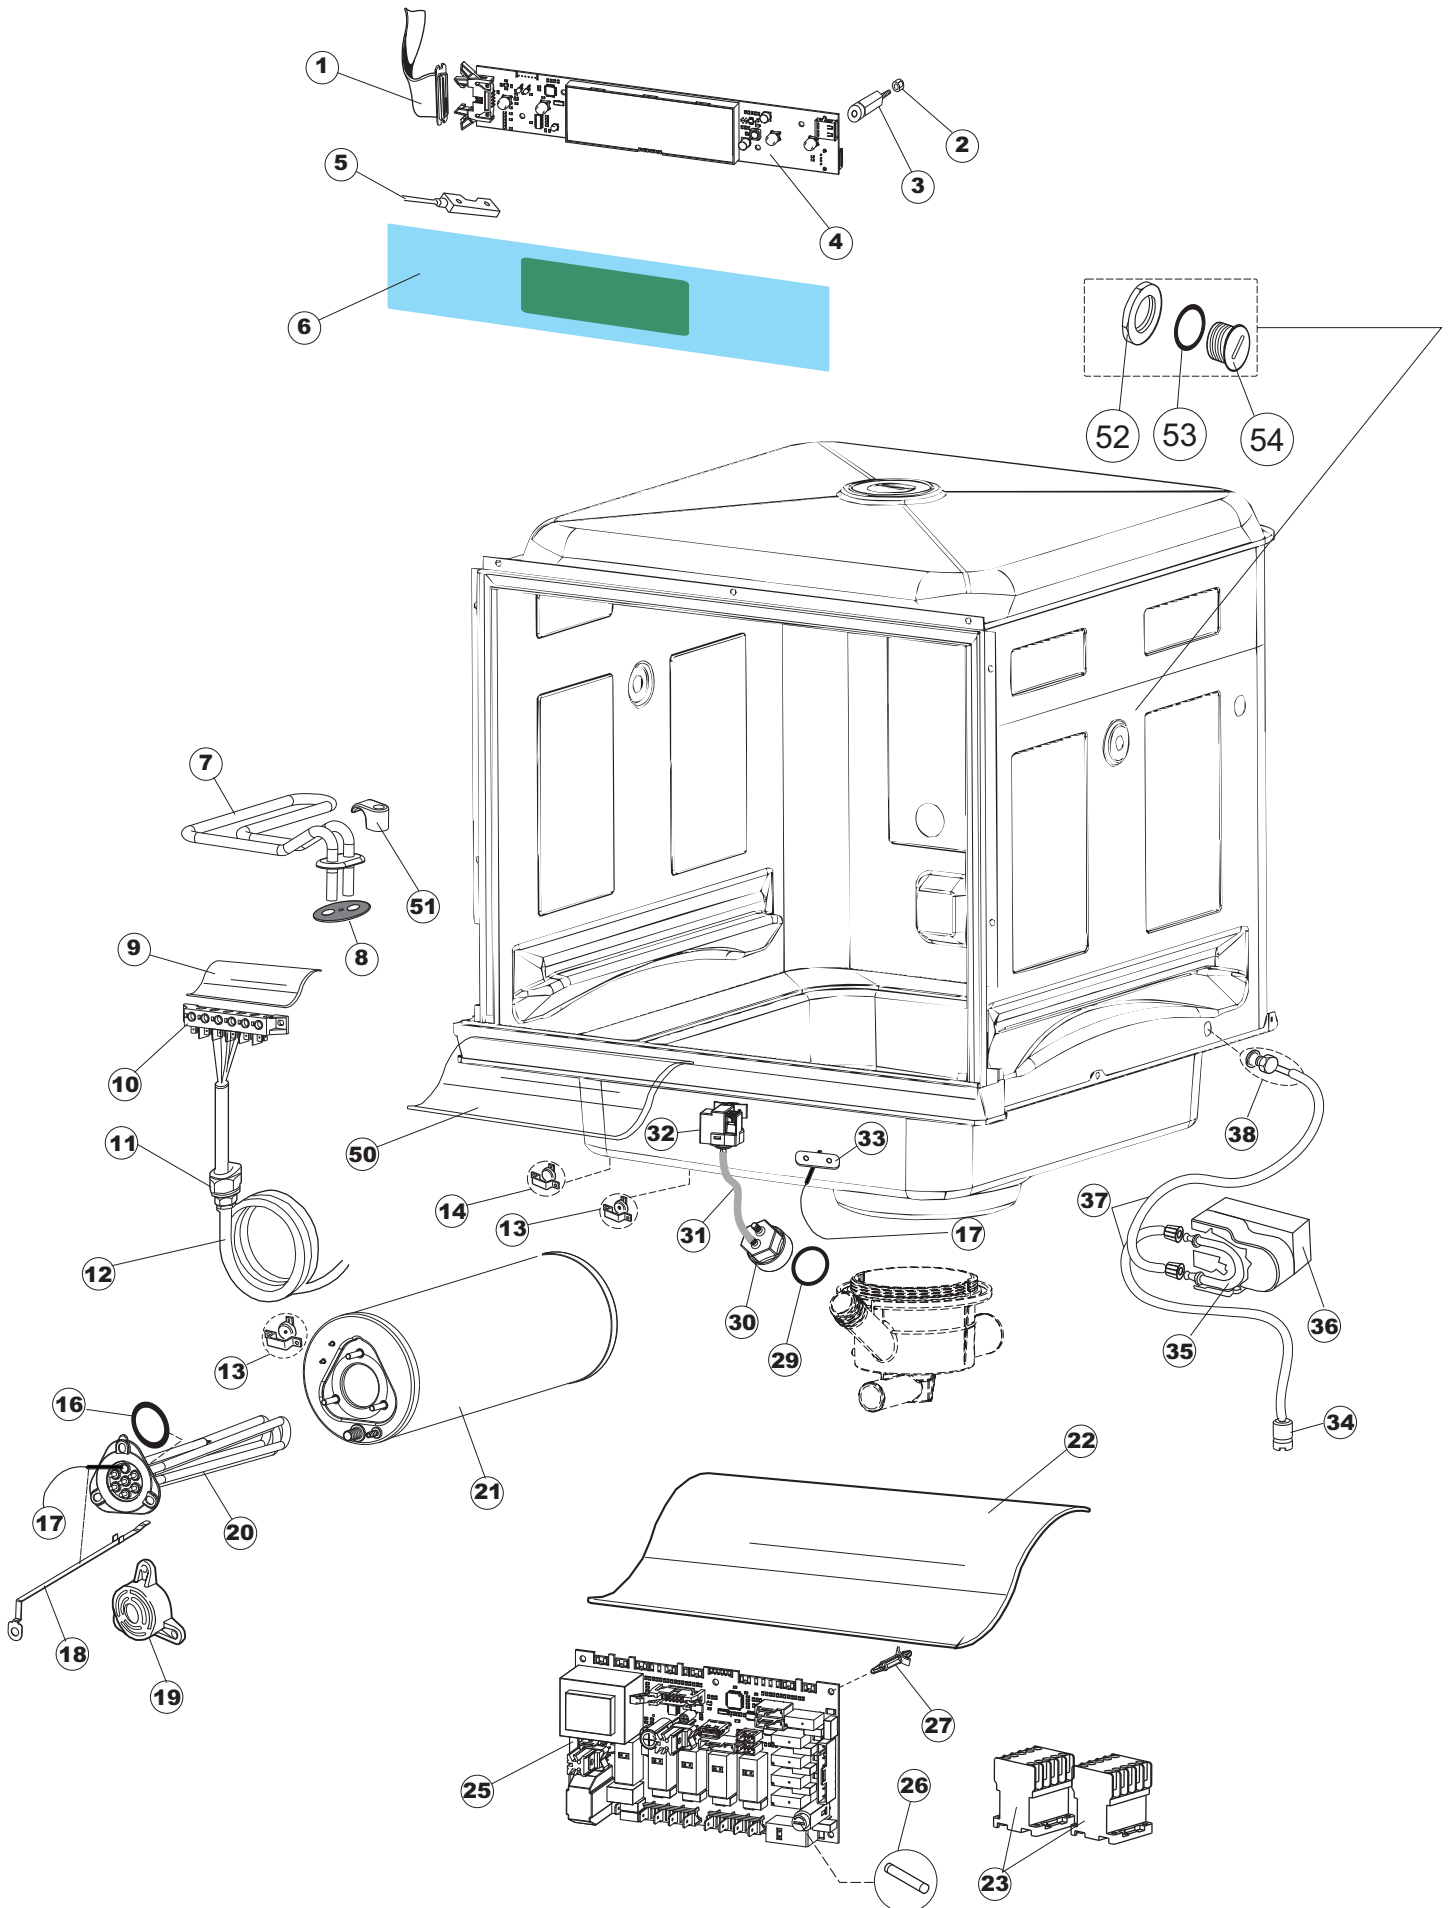

ELETTROBAR

**SPARE PARTS CATALOGUE
ERSATZTEILKATALOG
CATALOGUE PIECES DETACHEES
CATALOGO PARTI RICAMBIO
CATALOGO DE PIEZAS DE RECAMBIO
CATALOGO PECÇAS DE REPOSICAO**

River 53

CDE-TDE

06-02-2017

1

2

6

(*) Ricambio consigliato.

Pagina	Posizione	Codice ricambio	Vecchio codice	Descrizione
1	1	004308		CAPPELLO
1	2	021122		PANNELLO LATERALE SINISTRO
1	3	021121		PANNELLO LATERALE DESTRO
1	4	022148		PANNELLO POSTERIORE
1	5	035083		STAFFA DI SUPPORTO PANNELLI
1	7	029569		SPORTELLO
1	8	310013		BLOCCHETTO CENTR.CERNIERE-PERNO
1	9	012318		PANNELLO ANTERIORE
1	10	449049		MOLLA ASTA PORTA POST.I=130 CL.3
1	11	307014		BATTUTA X MOLLA BILANC.E CHIUSURA
1	12	035081		STAFFA DI SUPPORTO
1	13	437103		GUARNIZIONE PORTA
1	14	999259		GRUPPO STAFFA+MOLLA SAGOM.DX.PORTA
1	15	999260		GRUPPO STAFFA+MOLLA SAGOM.SX.PORTA
1	16	449058		MOLLA APERTURA/CHIUSURA PORTA
1	17	307015		BATTUTA ASTA PORTA LA50
1	18	040119		BASE TELAIO LA50
1	19	461019	REB461019	PIEDINO ESAGONALE REGOLABILE PER LAVA-
1	20	459006	REB459006	PASSACAVO D INT 9 D EST 16
1	21	459004	REB459004	PASSACAVO PER POMPA DI SCARICO
1	25	480151		TAPPO ANTINTRUSIONE
1	27	304028		PERNO ROTAZIONE PORTA LA50
2	1	211013		CAVO FLAT GET50 LA50(2,30MT)
2	2	417119		DADO
2	3	419036		DISTANZIALI SCHEDA
2	4	74905		TASTIERA
2	5	80871		MICRO MAGNETICO
2	6	026824		NON A LISTINO
2	7	230112		RESISTENZA.V.1400W-230V.LA50
2	8	437086	REB437086	GUARNIZIONE RESISTENZA VASCA
2	9	214088		TENDINA PVC PROTEZIONE CABLAGGIO
2	10	220011	REB220011	MORSETTIERA