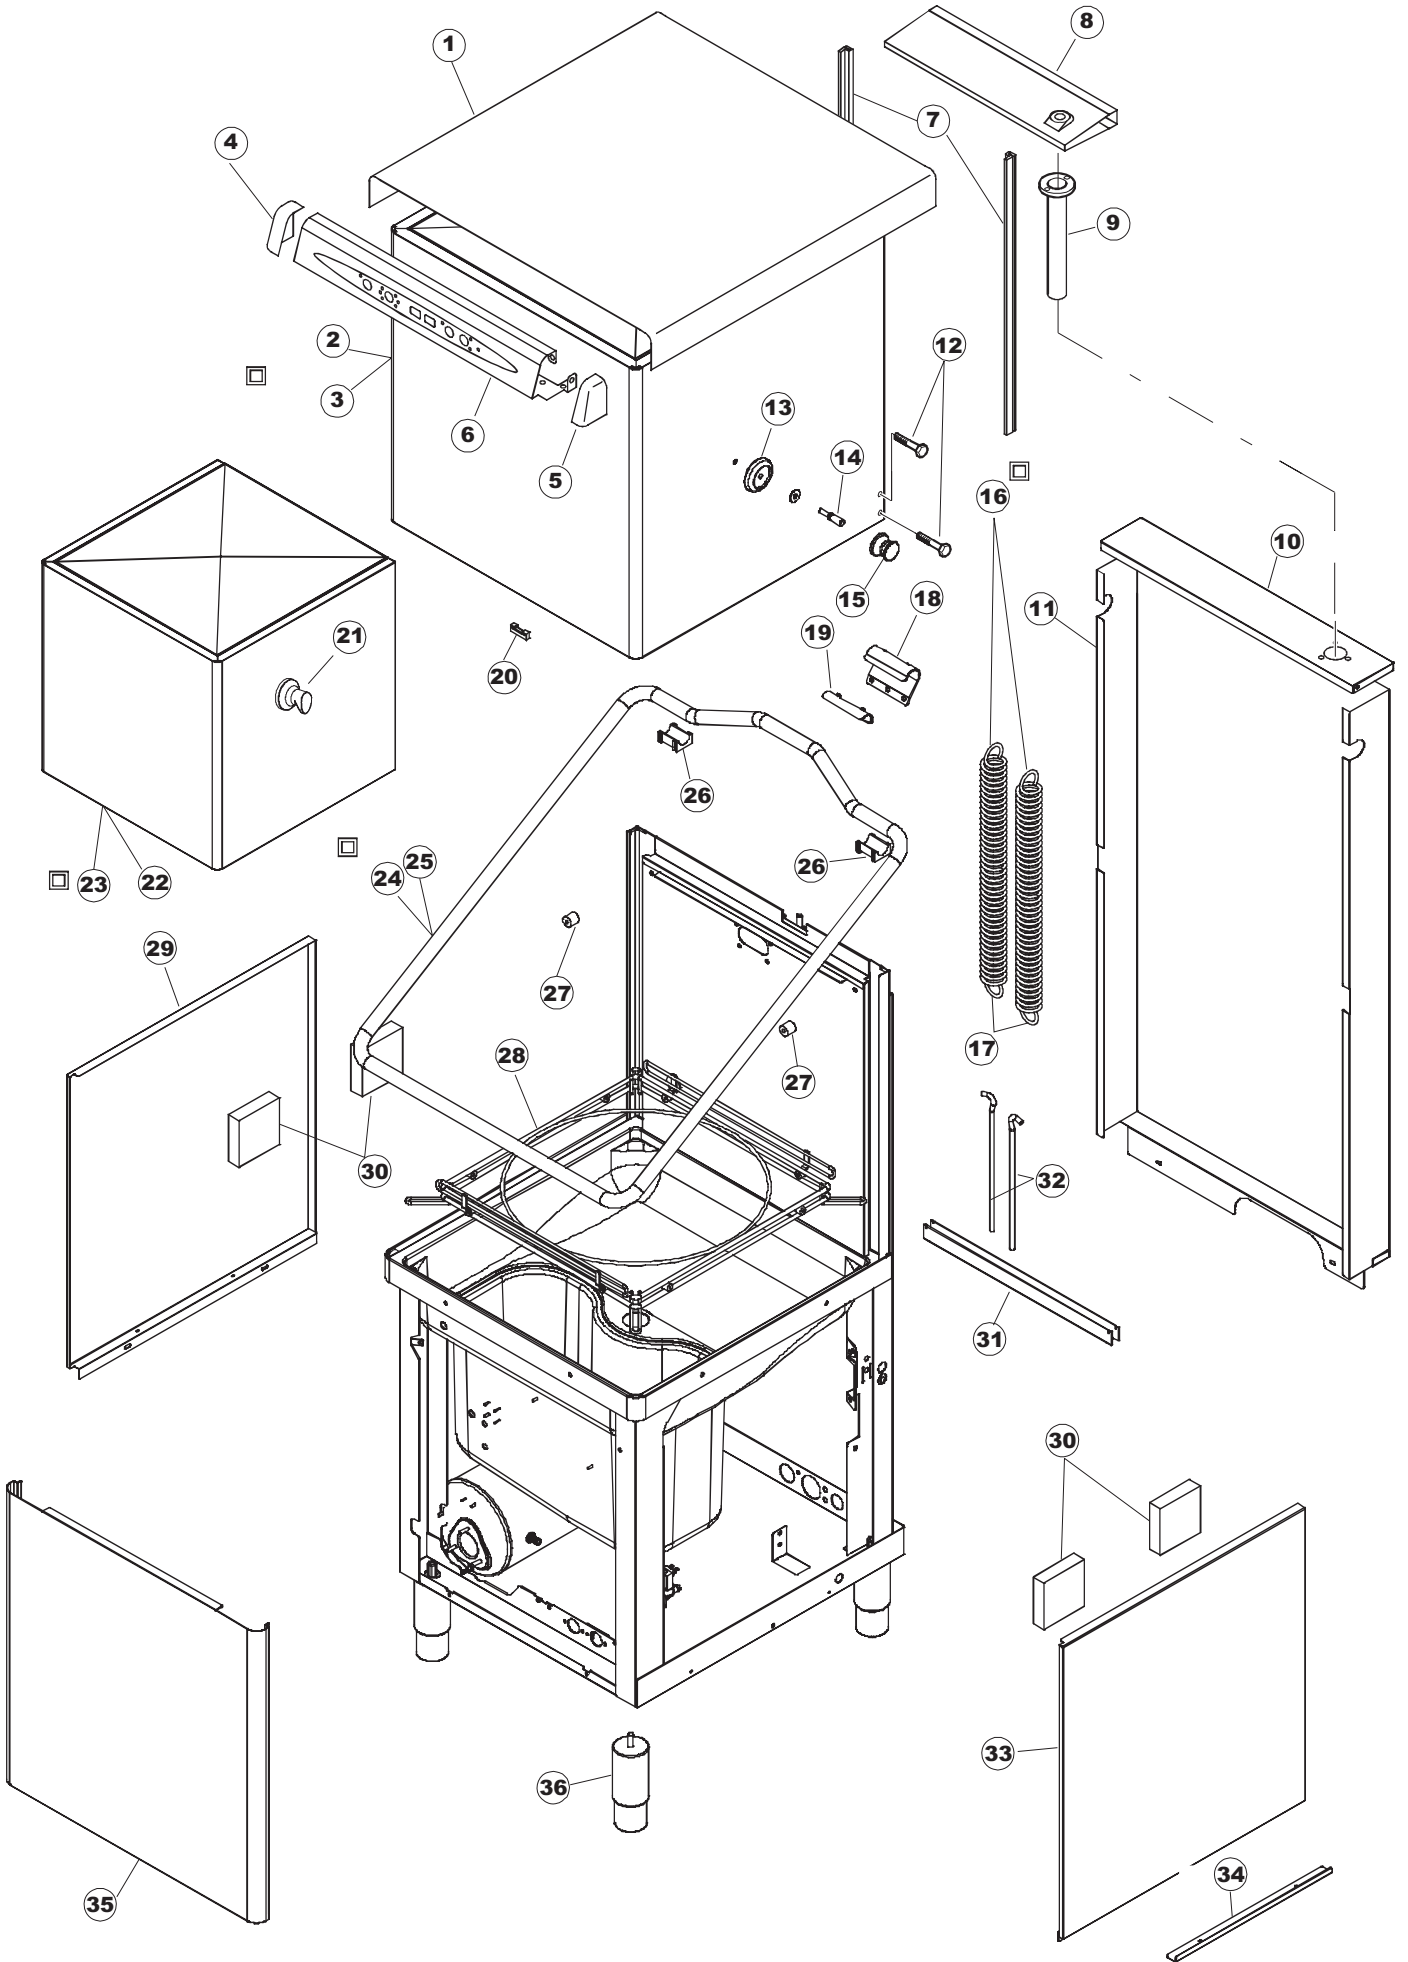

□ (Coibentazione; Insulation)