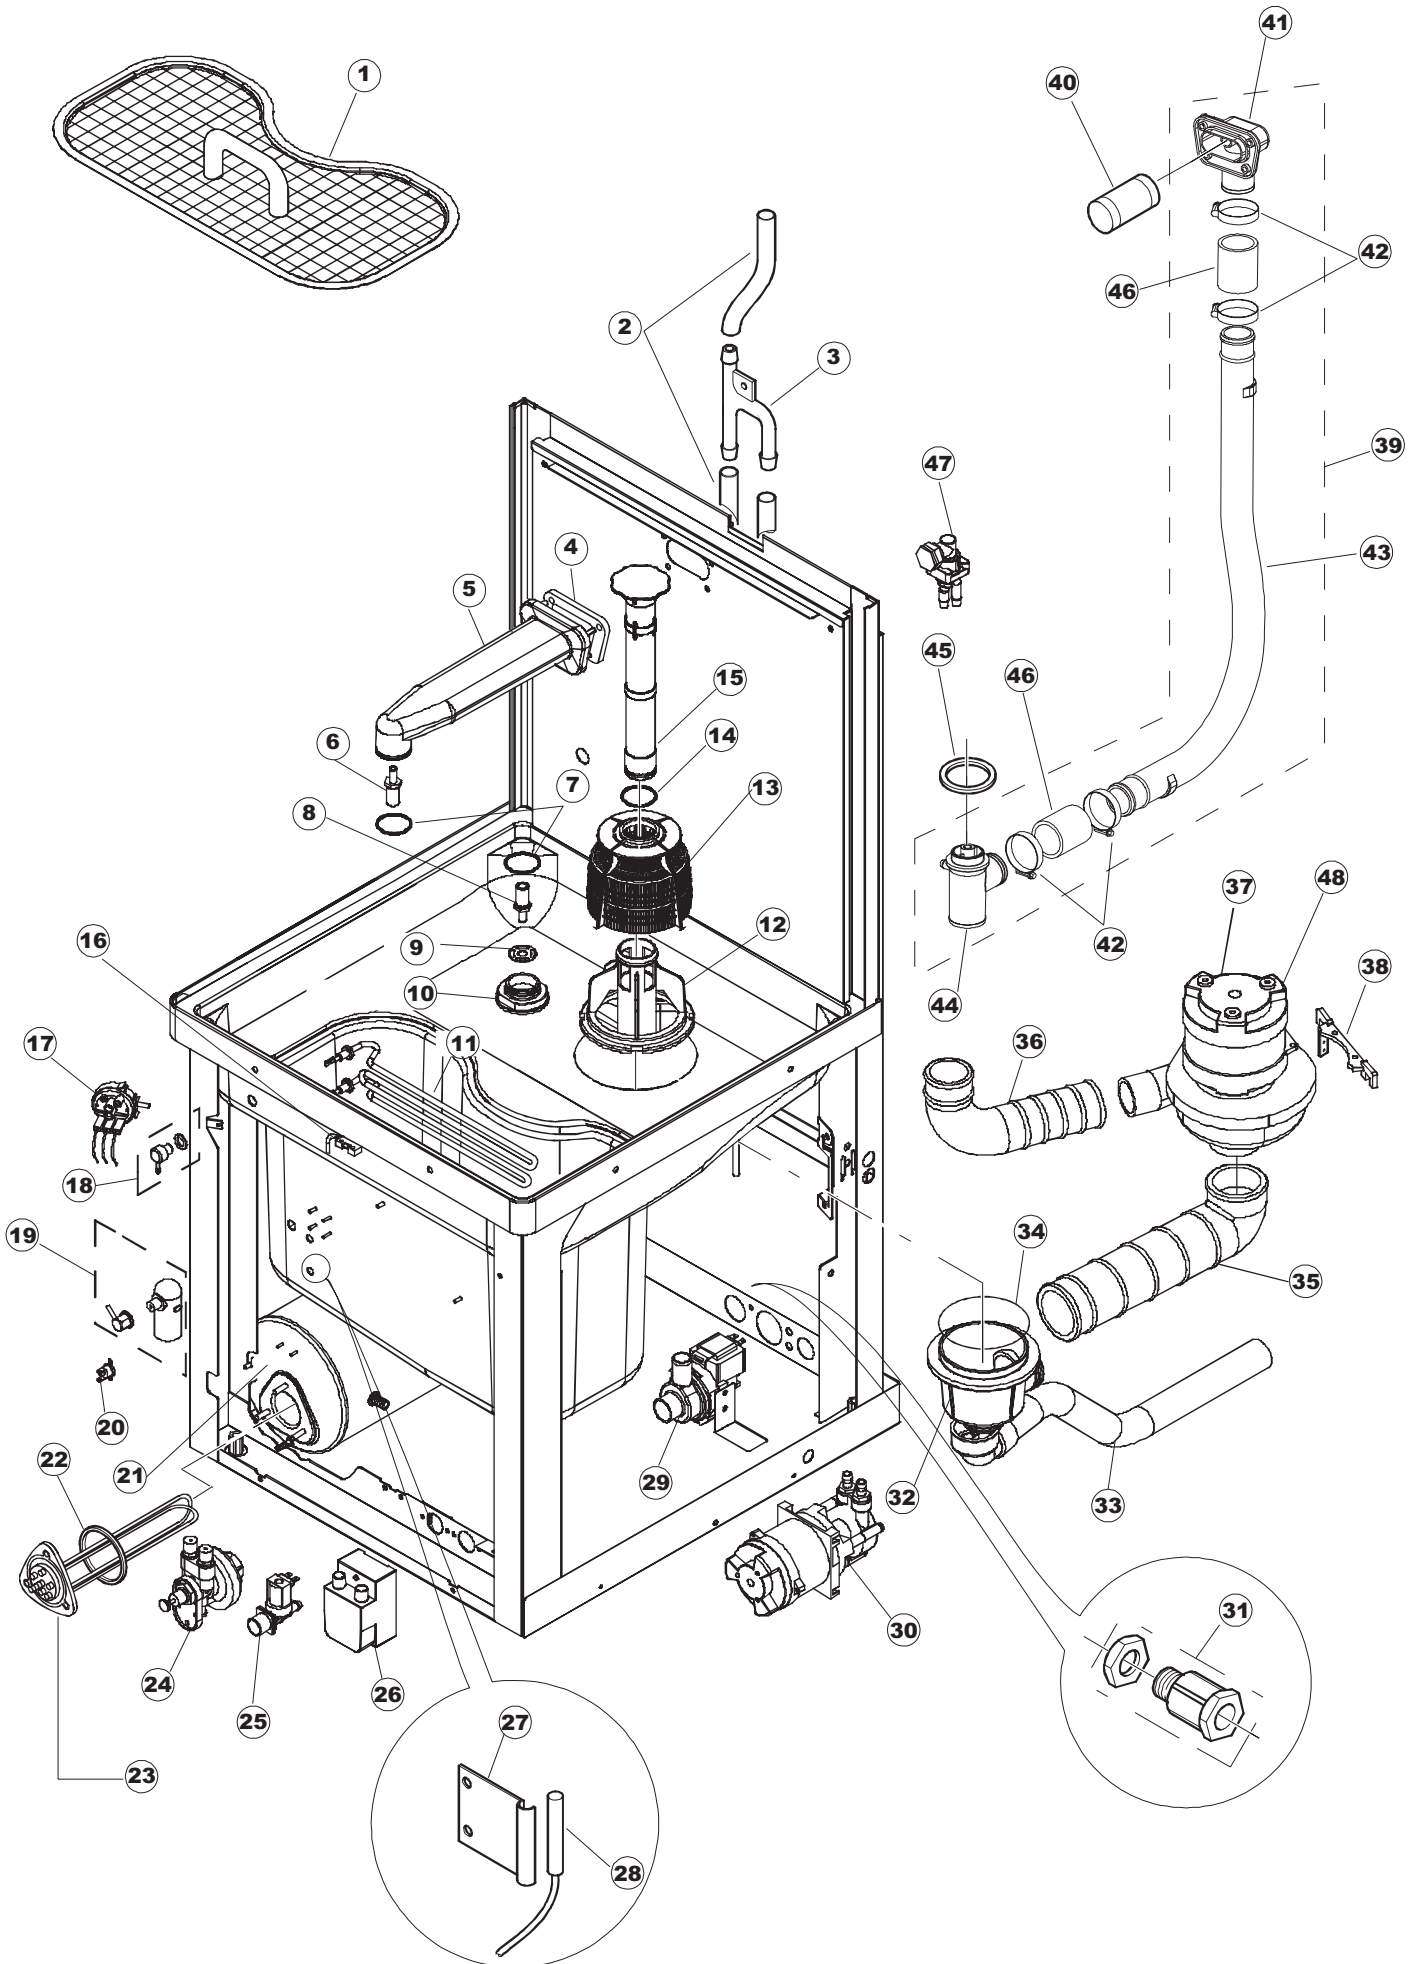

(*) Optional