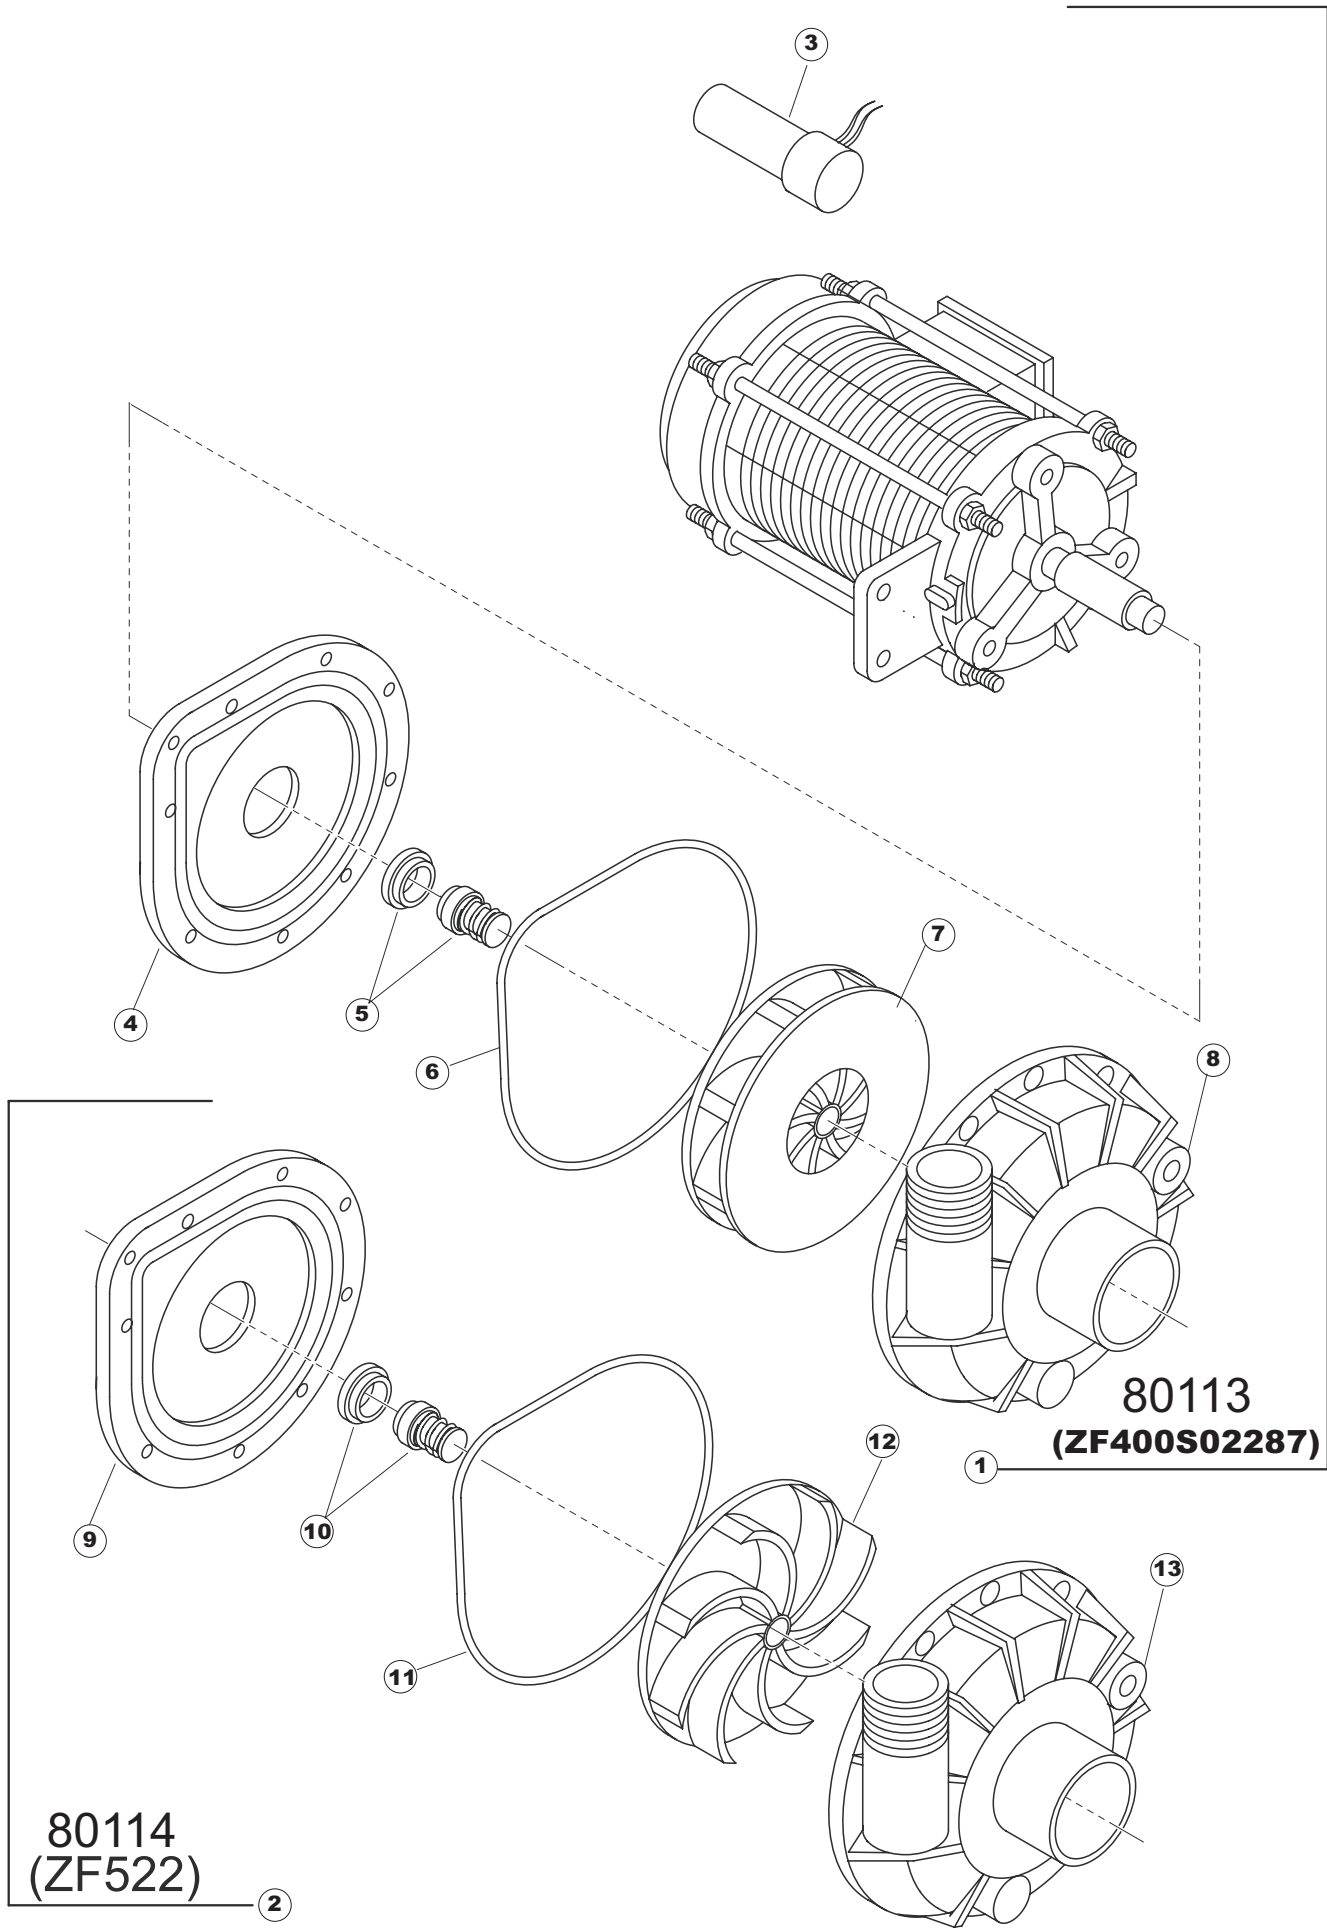

80113
(ZF400S02287)

80114
(ZF522)

2

(*) Ricambio consigliato.

Pagina	Posizione	Codice ricambio	Vecchio codice	Descrizione
1	1	80322	C.80322	PANNELLO COMANDI
1	2	K80108		KIT CAPPA A PARETE SINGOLA PER CAPOT CON COMANDI SUPERIORI COMPLETA
1	3	K80109		KIT CAPPA A PARETE SINGOLA PER CAPOT CON COMANDI SUPERIORI COMPLETA ISOLATA TERMOACUSTICAMENTE
1	4	480105	REB480105	TAPPO CAPPELLO SX.X5 EB
1	5	480106	REB480106	TAPPO CAPPELLO DX.X5 EB
1	6	80321	C.80321	PANNELLO COMANDI
1	7	80068	C.80068	GUIDA CAPOT
1	8	80323	C.80323	ALZATINA POSTERIORE
1	9	80631		TUBO PASSACAVI PANNELLO POSTERIORE
1	10	80630		PANNELLO POSTERIORE
1	11	80162	C.80162	PANNELLO POSTERIORE
1	12	80998		VITE PLASTICA M4X6 (DIN933) GOLD
1	13	80130B	C.80130B	BASE RUOTA
1	14	80131	C.80131	PERNO GUIDA
1	15	80132B	C.80132B	PERNO DI SOLLEVAMENTO CAPPA
1	16	926108	CMT520	MOLLA ACCIAIO A TRAZIONE PER LAVASTOVI-
1	17	926007	CMT549	MOLLA ACCIAIO A TRAZIONE PER LAVASTOVI-
1	18	80275	C.80275	STAFFA AGGANCIAMENTO MOLLE ST - FINITA
1	19	80277	C.80277	PATTINO AGGANCIAMENTO MOLLE
1	20	927088	CWM7	MAGNETE PER MICROINTERRUTTORE CAPPA
1	21	80632B		SUPPORTO DI SOLLEVAMENTO CAPPA
1	22	80672		CAPPA A PARETE SINGOLA PER CAPOT CON COMANDI SUPERIORI COMPLETA
1	23	80673		NON A LISTINO
1	24	80027	C.80027	MANIGLIONE
1	25	80028		MANIGLIONE 20/10 (CAPPE COIBENTATE)
1	26	80190	C.80190	SQUADRA SUPP.MANIGLIONE
1	27	80105	C.80105	TAMPONE FERMA CAPPA
1	28	80240		TELAIO PORTACESTO
1	29	80071	C.80071	PANNELLO LATERALE SINISTRO
1	30	41042	C.41042	TAMPONE ADESIVO
1	31	80023	C.80023	SQUADRA
1	32	926009	DAG332	GANCIO DI REGOLAZIONE MOLLE CAPPA