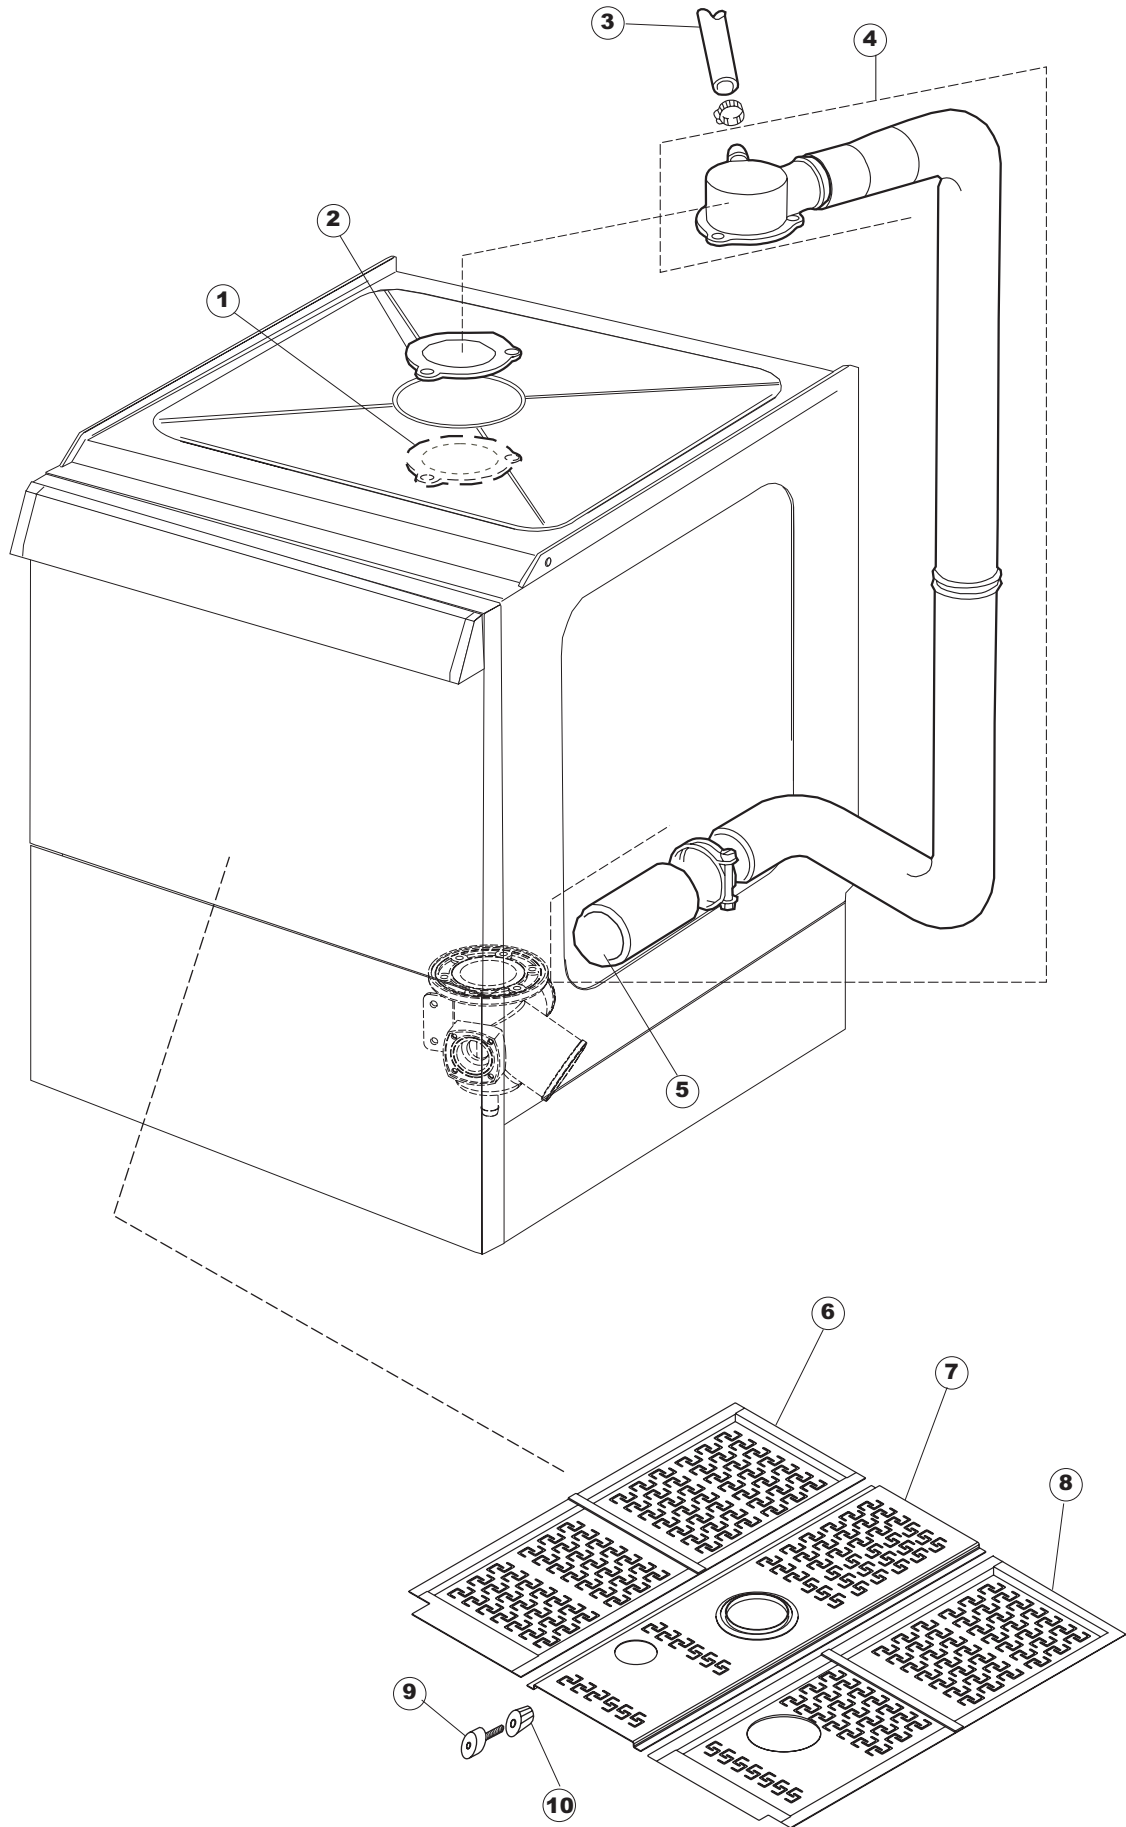

TAV.7

5

6

T. 175

(*) Ricambio consigliato.

Pagina	Posizione	Codice ricambio	Vecchio codice	Descrizione
1	1	004147		CAPPELLO MISTRAL P.B.50
1	2	025600		NON A LISTINO
1	3	480125		TAPPO CAPPELLO SX.E50/E51/E55 BLUE
1	4	480126		TAPPO CAPPELLO DX.E50/E51/E55 BLUE
1	5	999108	REB999108	SET PER MICROINTERRUTTORE PORTA
1	6	417041	REB417041	DADO BATTUTA SPORTELLO
1	7	307003	REB307003	BATTUTA DADO ASTA SPORTELLO
1	8	304021	REB304021	ASTA TIRANTE SPORTELLO PER LAVASTOVIGLIE
1	9	325036	REB325036	PERNO PER CERNIERA SPORTELLO PER
1	10	311026		CERNIERA PORTA DX 50 MISTRAL
1	11	311027		CERNIERA PORTA SX 50 MISTRAL
1	12	35070		MOLLA A GAS
1	13	999225		GRUPPO MANOVELLA 50 MISTRAL/ONYX
1	14	437094		GUARNIZIONE PORTA - V-RING
1	15	449049		MOLLA ASTA PORTA POST.I=130 CL.3
1	16	425007	REB425007	PIASTR.FISSAGGIO A CULLA - NYLON NEUTRO
1	17	022143		NON A LISTINO
1	18	437095		GUARNIZIONE PORTA - MISTRAL 51
1	19	033425		SQUADRA FISSA GUARN.PORTA 50 P.B.
1	20	015041	REB015041	GUIDA CESTELLO
1	21	480057	REB480057	TAPPO IN GOMMA D.14
1	22	459004	REB459004	PASSACAVO PER POMPA DI SCARICO
1	23	459006	REB459006	PASSACAVO D INT 9 D EST 16
1	24	021109		FIANCO DX.50 P.B.
1	25	021110		FIANCO SX.50 P.B.
1	26	461019	REB461019	PIEDINO ESAGONALE REGOLABILE PER LAVA-
1	27	029472		SPORTELLO
1	28	012273		PANNELLO ANTERIORE
2	1	214104		PROTEZ.PULSANTIERA TERMOFORMATATA
2	2	417119		DADO
2	3	419036		DISTANZIALI SCHEDA
2	4	211009		CAVO FLAT 10 VIE X PULS.SOFT TOUCH GET 5