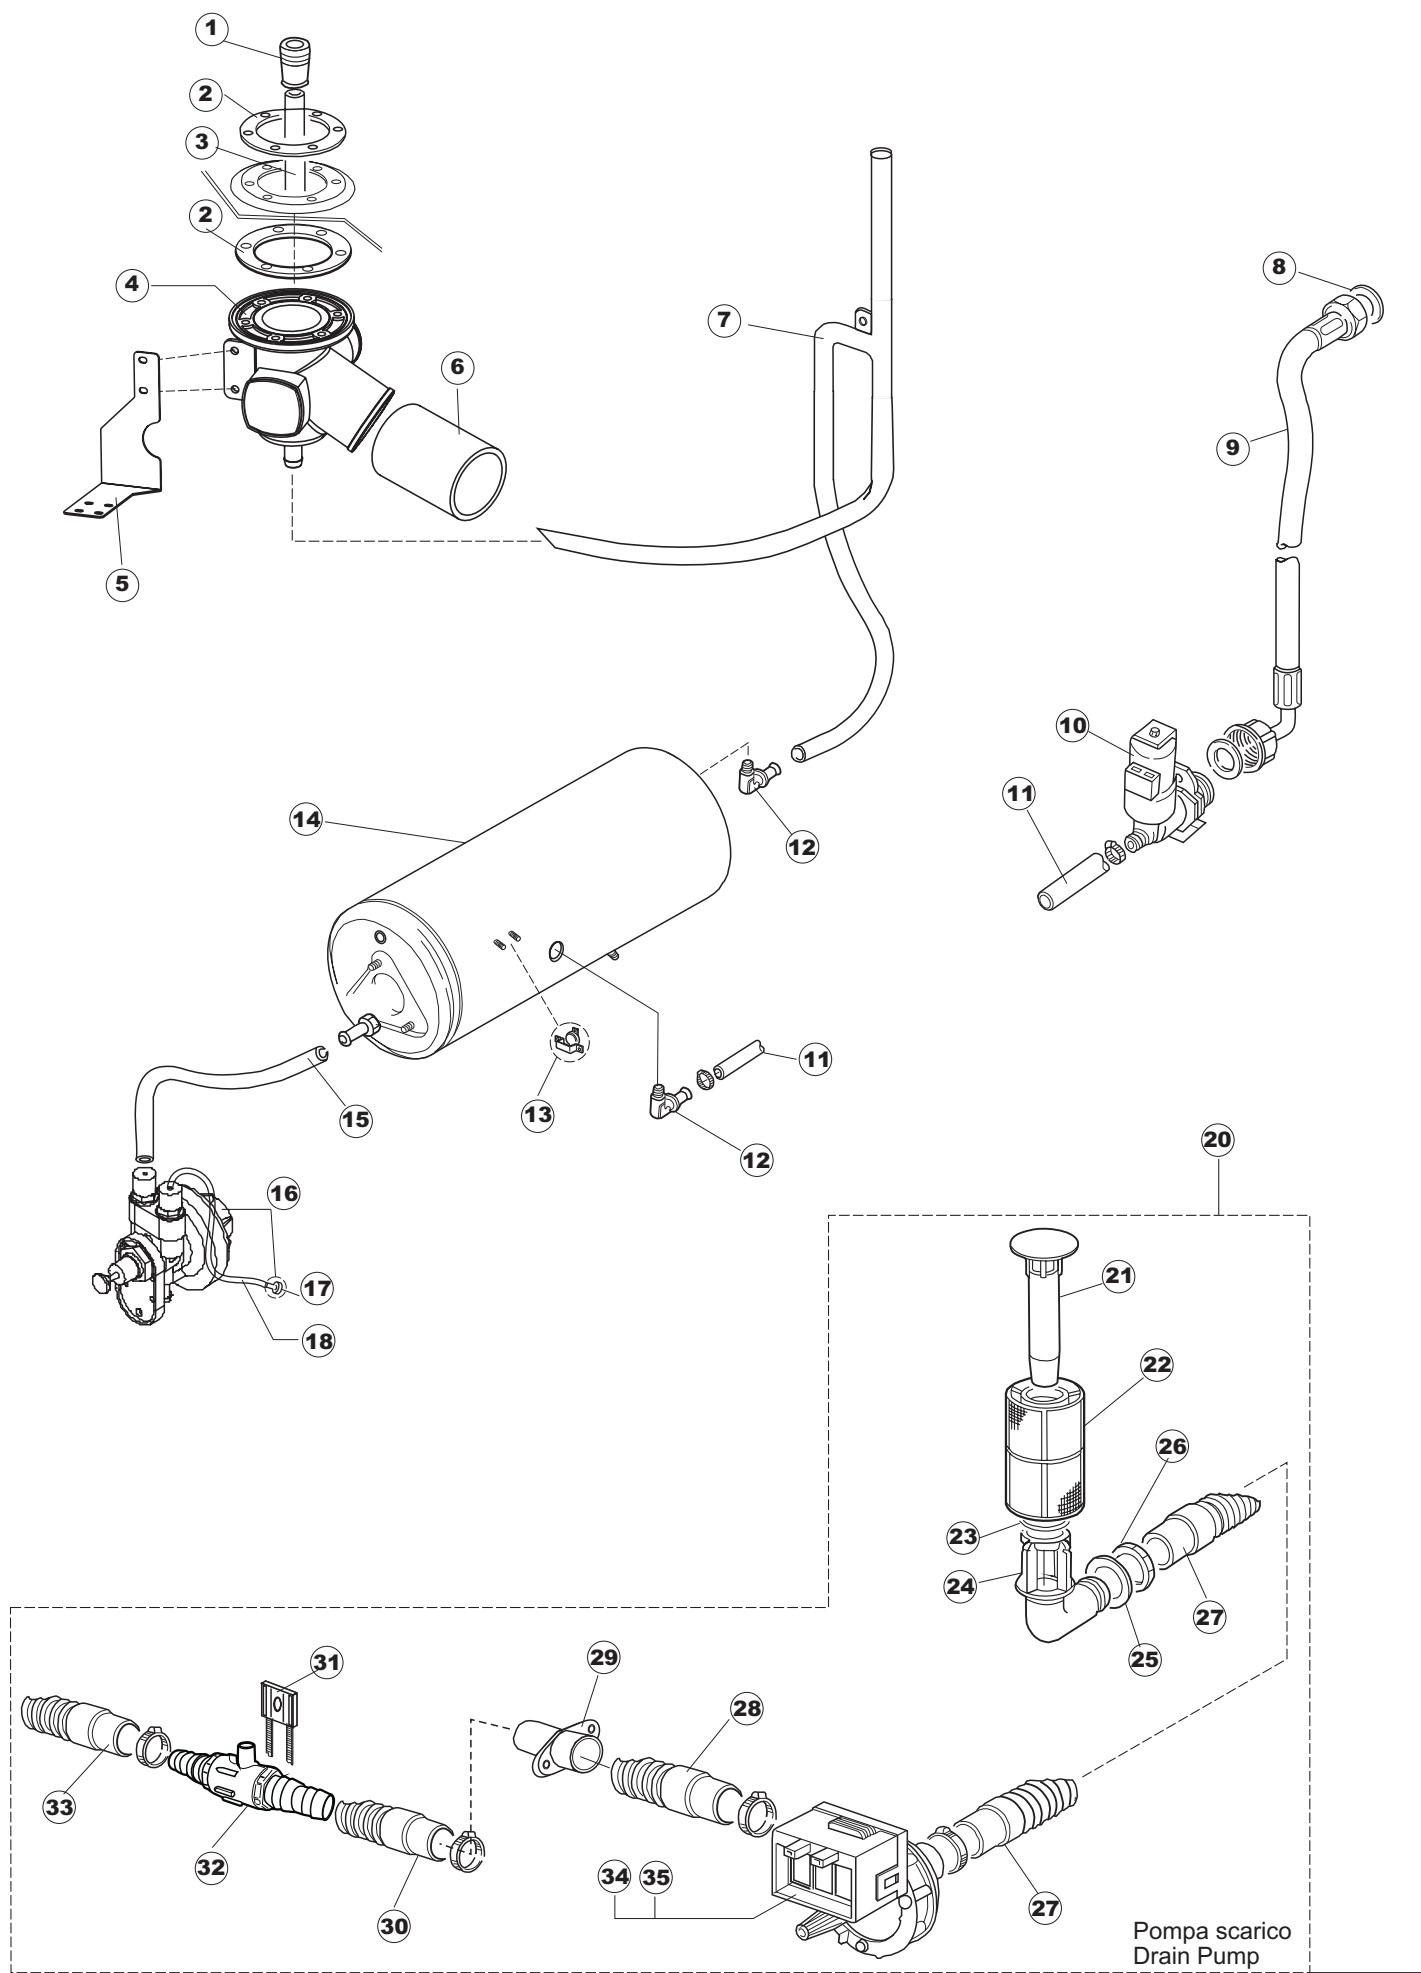

Pompa scarico
Drain Pump