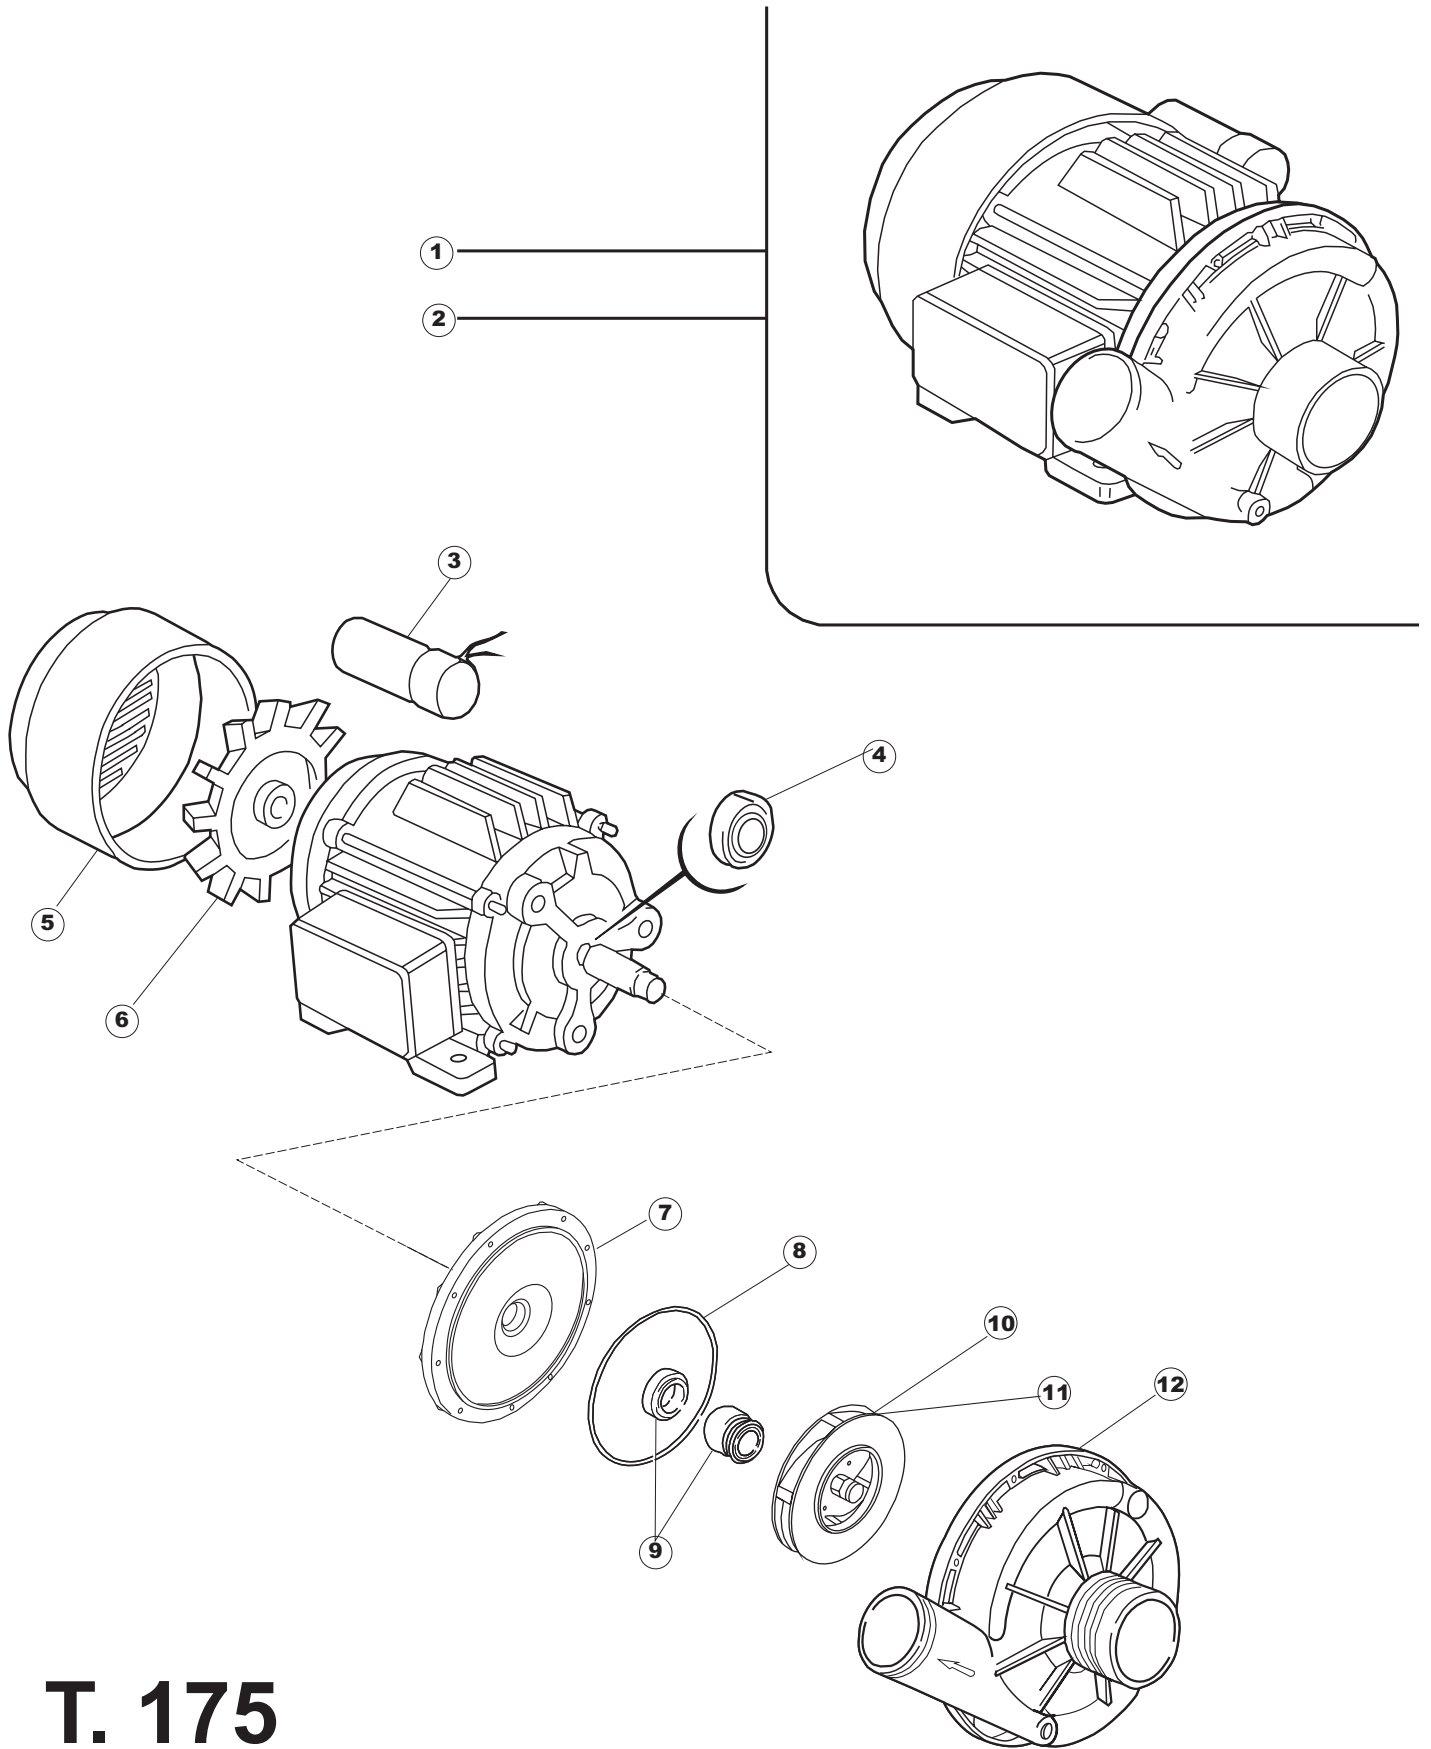

T. 175

(*) Ricambio consigliato.

Pagina	Posizione	Codice ricambio	Vecchio codice	Descrizione
1	1	004147		CAPPELLO MISTRAL P.B.50
1	2	025600		NON A LISTINO
1	3	480125		TAPPO CAPPELLO SX.E50/E51/E55 BLUE
1	4	480126		TAPPO CAPPELLO DX.E50/E51/E55 BLUE
1	5	999108	REB999108	SET PER MICROINTERRUTTORE PORTA
1	6	417041	REB417041	DADO BATTUTA SPORTELLO
1	7	307003	REB307003	BATTUTA DADO ASTA SPORTELLO
1	8	304021	REB304021	ASTA TIRANTE SPORTELLO PER LAVASTOVIGLIE
1	9	325036	REB325036	PERNO PER CERNIERA SPORTELLO PER
1	10	311026		CERNIERA PORTA DX 50 MISTRAL
1	11	311027		CERNIERA PORTA SX 50 MISTRAL
1	12	35070		MOLLA A GAS
1	13	999225		GRUPPO MANOVELLA 50 MISTRAL/ONYX
1	14	437094		GUARNIZIONE PORTA - V-RING
1	15	449049		MOLLA ASTA PORTA POST.I=130 CL.3
1	16	425007	REB425007	PIASTR.FISSAGGIO A CULLA - NYLON NEUTRO
1	17	022143		NON A LISTINO
1	18	437095		GUARNIZIONE PORTA - MISTRAL 51
1	19	033425		SQUADRA FISSA GUARN.PORTA 50 P.B.
1	20	015041	REB015041	GUIDA CESTELLO
1	21	480057	REB480057	TAPPO IN GOMMA D.14
1	22	459004	REB459004	PASSACAVO PER POMPA DI SCARICO
1	23	459006	REB459006	PASSACAVO D INT 9 D EST 16
1	24	021109		FIANCO DX.50 P.B.
1	25	021110		FIANCO SX.50 P.B.
1	26	461019	REB461019	PIEDINO ESAGONALE REGOLABILE PER LAVA-
1	27	029472		SPORTELLO
1	28	012273		PANNELLO ANTERIORE
2	1	214104		PROTEZ.PULSANTIERA TERMOFORMATA
2	2	417119		DADO
2	3	419036		DISTANZIALI SCHEDA
2	4	211009		CAVO FLAT 10 VIE X PULS.SOFT TOUCH GET 5