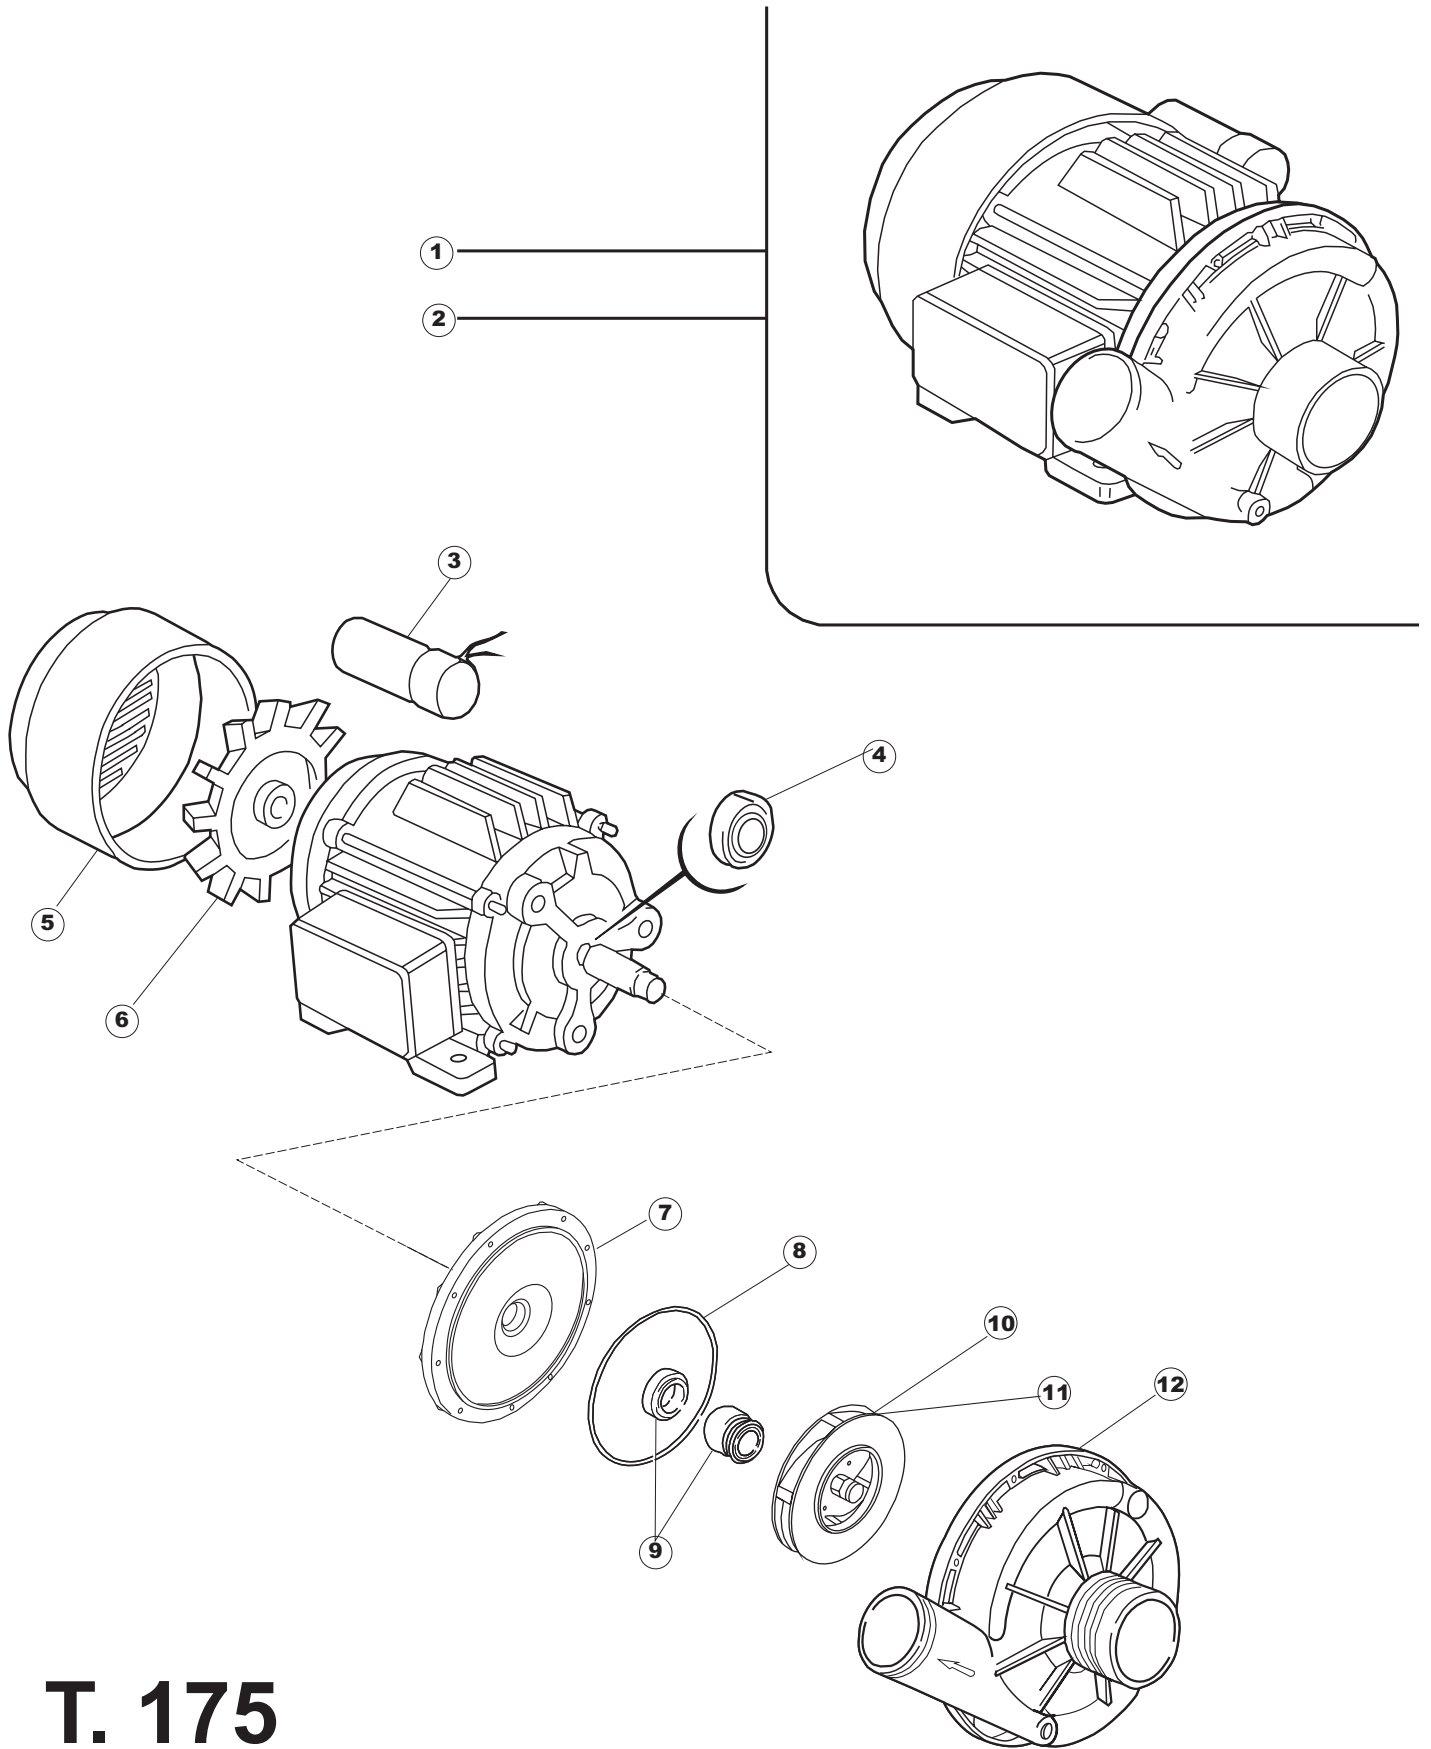

# T. 175

(\*) Ricambio consigliato.

Pagina	Posizione	Codice ricambio	Vecchio codice	Descrizione
1	1	004100	REB004100	PANNELLO SUPERIORE
1	2	480125		TAPPO CAPPELLO SX.E50/E51/E55 BLUE
1	3	480126		TAPPO CAPPELLO DX.E50/E51/E55 BLUE
1	4	025418		PANNELLO COMANDI NIAGARA 51 S.T.CPL.
1	5	480141		TAPPO MANIGLIA SX.E50/E51/E55 BLUE
1	6	480142		TAPPO MANIGLIA DX.E50/E51/E55 BLUE
1	7	999108	REB999108	SET PER MICROINTERRUTTORE PORTA
1	8	325030	REB325030	PIOLO PER SERRATURA SPORTELO PER LAVA-
1	9	417041	REB417041	DADO BATTUTA SPORTELO
1	10	307003	REB307003	BATTUTA DADO ASTA SPORTELO
1	11	304021	REB304021	ASTA TIRANTE SPORTELO PER LAVASTOVIGLIE
1	12	325036	REB325036	PERNO PER CERNIERA SPORTELO PER
1	13	311019	REB311019	CERNIERA PORTA D18/G25
1	14	425007	REB425007	PIASTR.FISSAGGIO A CULLA - NYLON NEUTRO
1	15	022095	REB022095	PANNELLO POSTERIORE
1	16	480058	REB480058	TAPPO IN GOMMA D.17
1	17	437081	REB437081	GUARNIZIONE SPORTELO 50/505
1	18	033301	REB033301	SQUADRA FISSA GUARNIZIONE PORTA 55/503
1	19	994012	DWS30	SERRATURA PER SPORTELO PER LAVASTOVI-
1	20	015041	REB015041	GUIDA CESTELLO
1	21	480057	REB480057	TAPPO IN GOMMA D.14
1	22	459004	REB459004	PASSACAVO PER POMPA DI SCARICO
1	23	459006	REB459006	PASSACAVO D INT 9 D EST 16
1	24	030080	REB030080	PROTEZIONE INFERIORE PER ZOCCOLO PER LAVABICCHIERI
1	25	461019	REB461019	PIEDINO ESAGONALE REGOLABILE PER LAVA-
1	26	029489		PORTA COMPLETA E.50 NEW ST/EB
1	27	012174	REB012174	PANNELLO ANTERIORE
1	28	480057	REB480057	TAPPO IN GOMMA D.14
2	1	214104		PROTEZ.PULSANTIERA TERMOFORMATATA
2	2	211009		CAVO FLAT 10 VIE X PULS.SOFT TOUCH GET 5
2	3	417119		DADO
2	4	419036		DISTANZIALI SCHEDA