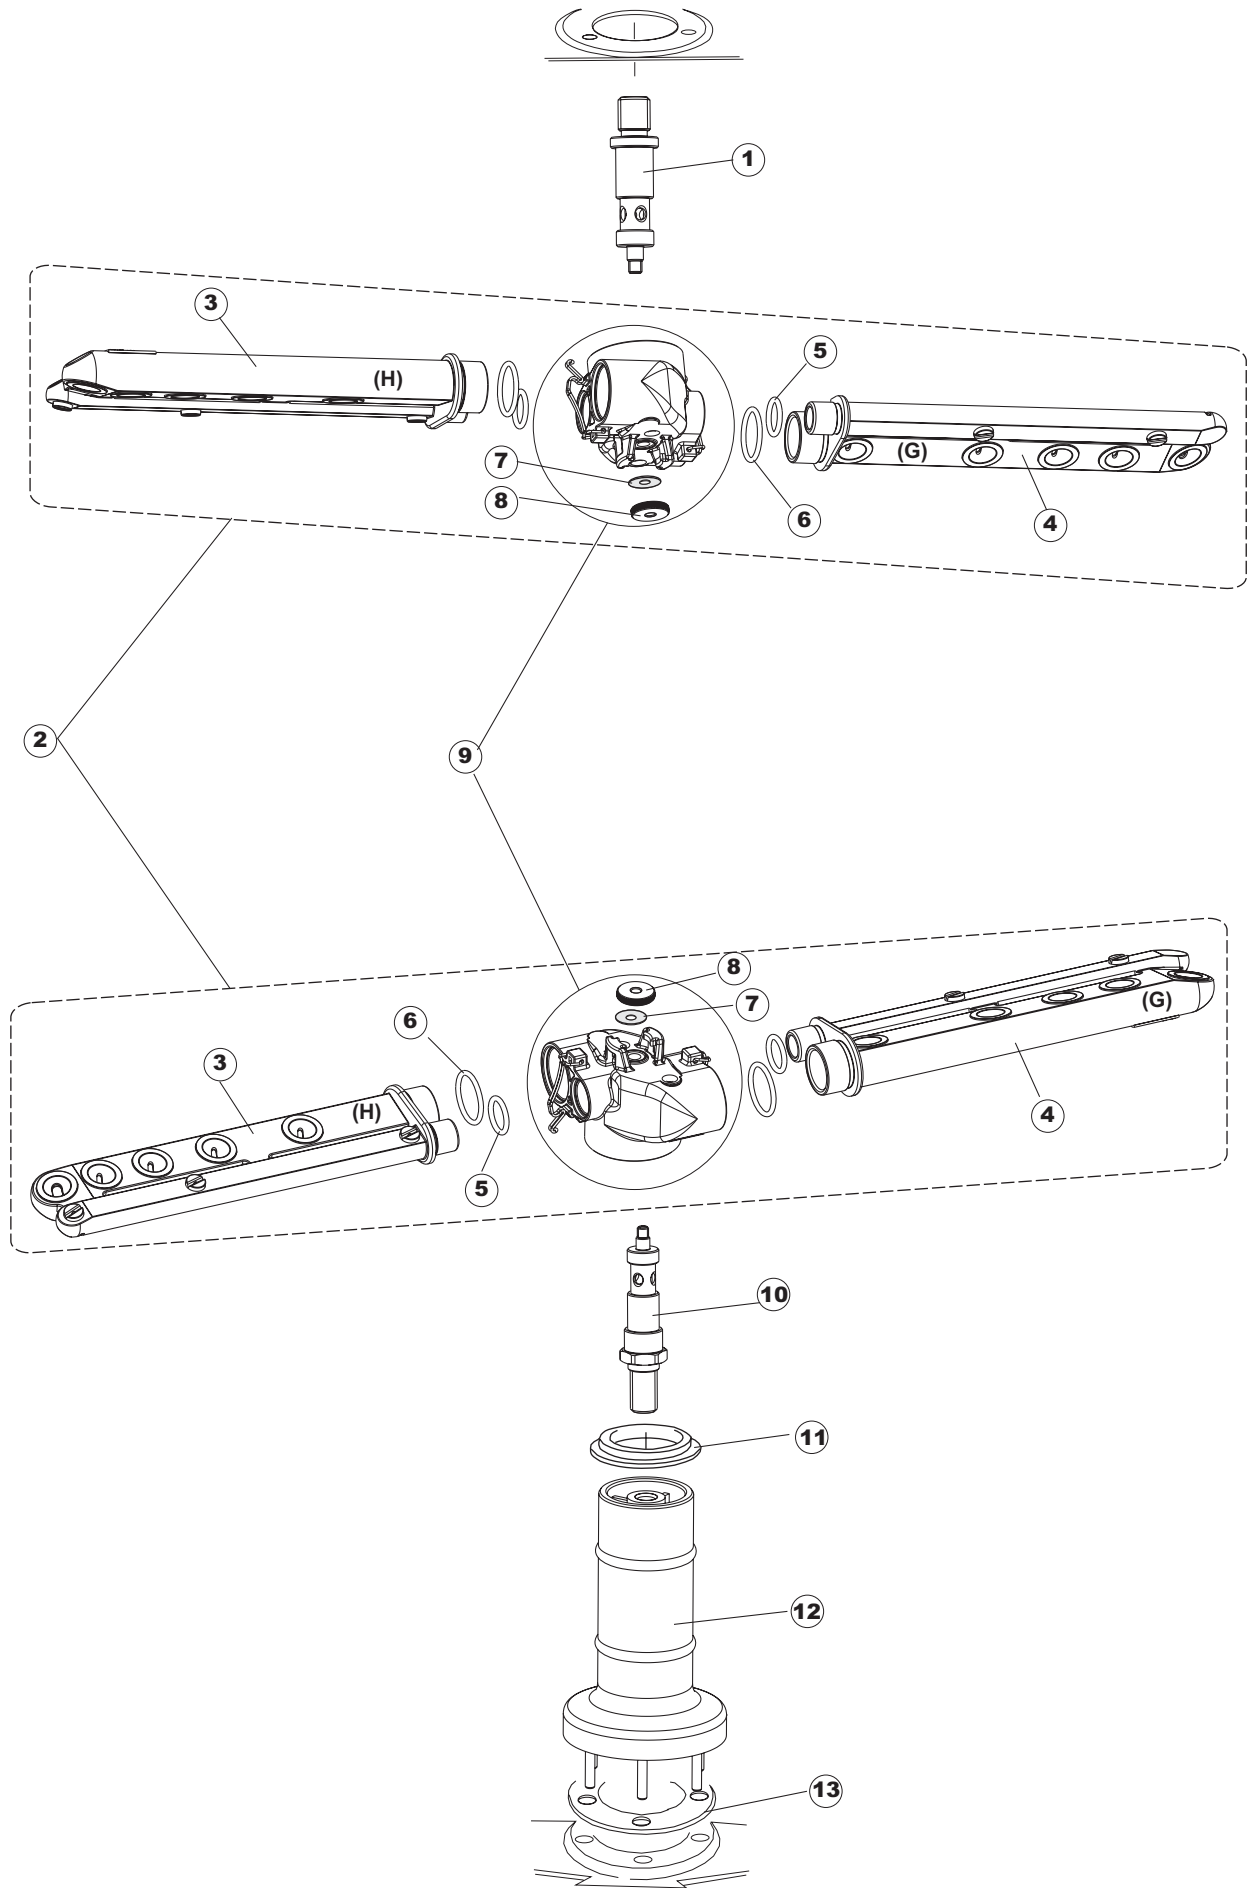

# T. 175

(\*) Ricambio consigliato.

Pagina	Posizione	Codice ricambio	Vecchio codice	Descrizione
1	1	004100	REB004100	PANNELLO SUPERIORE
1	2	480125		TAPPO CAPPELLO SX.E50/E51/E55 BLUE
1	3	480126		TAPPO CAPPELLO DX.E50/E51/E55 BLUE
1	4	025418		PANNELLO COMANDI NIAGARA 51 S.T.CPL.
1	5	480141		TAPPO MANIGLIA SX.E50/E51/E55 BLUE
1	6	480142		TAPPO MANIGLIA DX.E50/E51/E55 BLUE
1	7	999108	REB999108	SET PER MICROINTERRUTTORE PORTA
1	8	325030	REB325030	PIOLO PER SERRATURA SPORTELO PER LAVA-
1	9	417041	REB417041	DADO BATTUTA SPORTELO
1	10	307003	REB307003	BATTUTA DADO ASTA SPORTELO
1	11	304021	REB304021	ASTA TIRANTE SPORTELO PER LAVASTOVIGLIE
1	12	325036	REB325036	PERNO PER CERNIERA SPORTELO PER
1	13	311019	REB311019	CERNIERA PORTA D18/G25
1	14	425007	REB425007	PIASTR.FISSAGGIO A CULLA - NYLON NEUTRO
1	15	022095	REB022095	PANNELLO POSTERIORE
1	16	480058	REB480058	TAPPO IN GOMMA D.17
1	17	437081	REB437081	GUARNIZIONE SPORTELO 50/505
1	18	033301	REB033301	SQUADRA FISSA GUARNIZIONE PORTA 55/503
1	19	994012	DWS30	SERRATURA PER SPORTELO PER LAVASTOVI-
1	20	015041	REB015041	GUIDA CESTELLO
1	21	480057	REB480057	TAPPO IN GOMMA D.14
1	22	459004	REB459004	PASSACAVO PER POMPA DI SCARICO
1	23	459006	REB459006	PASSACAVO D INT 9 D EST 16
1	24	030080	REB030080	PROTEZIONE INFERIORE PER ZOCCOLO PER LAVABICCHIERI
1	25	461019	REB461019	PIEDINO ESAGONALE REGOLABILE PER LAVA-
1	26	029489		PORTA COMPLETA E.50 NEW ST/EB
1	27	012174	REB012174	PANNELLO ANTERIORE
1	28	480057	REB480057	TAPPO IN GOMMA D.14
2	1	214104		PROTEZ.PULSANTIERA TERMOFORMATATA
2	2	211009		CAVO FLAT 10 VIE X PULS.SOFT TOUCH GET 5
2	3	417119		DADO
2	4	419036		DISTANZIALI SCHEDA