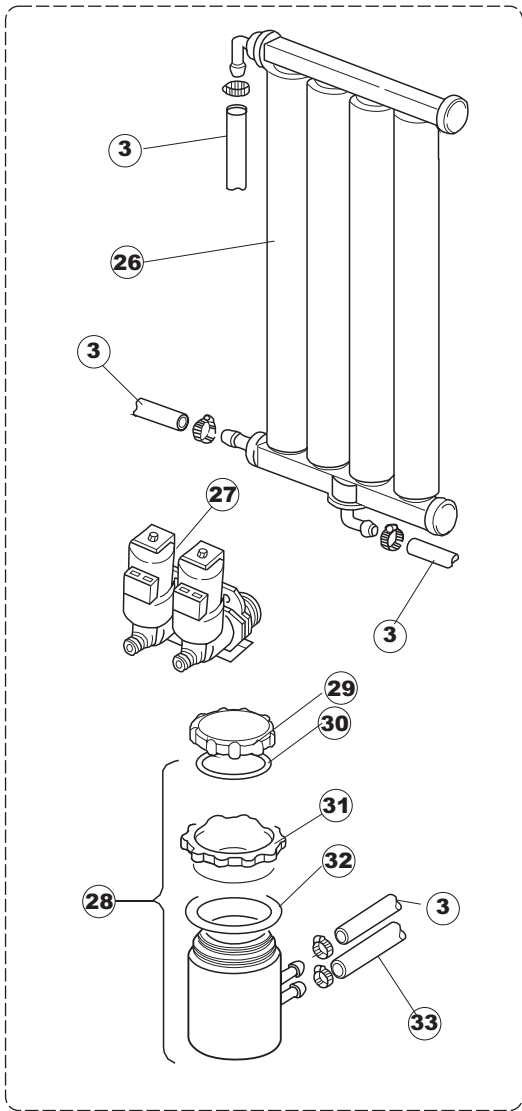

TAV.7

Pompa ausiliaria
Rinse booster pump

6

T. 175

(*) Ricambio consigliato.

Pagina	Posizione	Codice ricambio	Vecchio codice	Descrizione
1	1	004100	REB004100	PANNELLO SUPERIORE
1	2	480125		TAPPO CAPPELLO SX.E50/E51/E55 BLUE
1	3	480126		TAPPO CAPPELLO DX.E50/E51/E55 BLUE
1	4	025418		PANNELLO COMANDI NIAGARA 51 S.T.CPL.
1	5	480141		TAPPO MANIGLIA SX.E50/E51/E55 BLUE
1	6	480142		TAPPO MANIGLIA DX.E50/E51/E55 BLUE
1	7	999108	REB999108	SET PER MICROINTERRUPTORE PORTA
1	8	325030	REB325030	PIOLO PER SERRATURA SPORTELLO PER LAVA-
1	9	417041	REB417041	DADO BATTUTA SPORTELLO
1	10	307003	REB307003	BATTUTA DADO ASTA SPORTELLO
1	11	304021	REB304021	ASTA TIRANTE SPORTELLO PER LAVASTOVIGLIE
1	12	325036	REB325036	PERNO PER CERNIERA SPORTELLO PER
1	13	311019	REB311019	CERNIERA PORTA D18/G25
1	14	425007	REB425007	PIASTR.FISSAGGIO A CULLA - NYLON NEUTRO
1	15	022095	REB022095	PANNELLO POSTERIORE
1	16	480058	REB480058	TAPPO IN GOMMA D.17
1	17	437081	REB437081	GUARNIZIONE SPORTELLO 50/505
1	18	033301	REB033301	SQUADRA FISSA GUARNIZIONE PORTA 55/503
1	19	994012	DWS30	SERRATURA PER SPORTELLO PER LAVASTOVI-
1	20	015041	REB015041	GUIDA CESTELLO
1	21	480057	REB480057	TAPPO IN GOMMA D.14
1	22	459004	REB459004	PASSACAVO PER POMPA DI SCARICO
1	23	459006	REB459006	PASSACAVO D INT 9 D EST 16
1	24	030080	REB030080	PROTEZIONE INFERIORE PER ZOCCOLO PER LAVABICCHIERI
1	25	461019	REB461019	PIEDINO ESAGONALE REGOLABILE PER LAVA-
1	26	029489		PORTA COMPLETA E.50 NEW ST/EB
1	27	012174	REB012174	PANNELLO ANTERIORE
2	1	214104		PROTEZ.PULSANTIERA TERMOFORMATA
2	2	211009		CAVO FLAT 10 VIE X PULS.SOFT TOUCH GET 5
2	3	417119		DADO
2	4	419036		DISTANZIALI SCHEDA
2	5	227084		PULSANTIERA 4 TASTI 2 DISPLAY X GET5