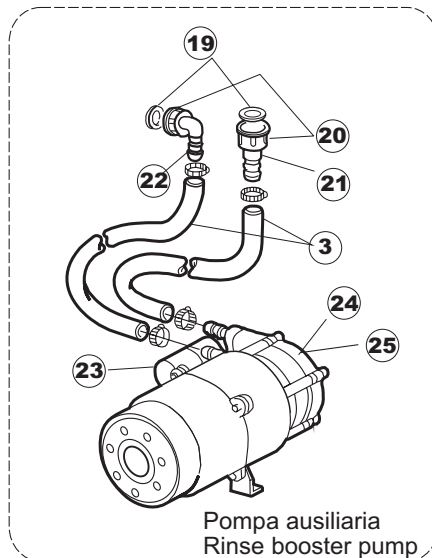

TAV.7

Pompa ausiliaria
Rinse booster pump

6

T. 175

(*) Ricambio consigliato.

Pagina	Posizione	Codice ricambio	Vecchio codice	Descrizione
1	1	004100	REB004100	PANNELLO SUPERIORE
1	2	480125		TAPPO CAPPELLO SX.E50/E51/E55 BLUE
1	3	480126		TAPPO CAPPELLO DX.E50/E51/E55 BLUE
1	4	025418		PANNELLO COMANDI NIAGARA 51 S.T.CPL.
1	5	480141		TAPPO MANIGLIA SX.E50/E51/E55 BLUE
1	6	480142		TAPPO MANIGLIA DX.E50/E51/E55 BLUE
1	7	999108	REB999108	SET PER MICROINTERRUPTORE PORTA
1	8	325030	REB325030	PIOLO PER SERRATURA SPORTELLO PER LAVA-
1	9	417041	REB417041	DADO BATTUTA SPORTELLO
1	10	307003	REB307003	BATTUTA DADO ASTA SPORTELLO
1	11	304021	REB304021	ASTA TIRANTE SPORTELLO PER LAVASTOVIGLIE
1	12	325036	REB325036	PERNO PER CERNIERA SPORTELLO PER
1	13	311019	REB311019	CERNIERA PORTA D18/G25
1	14	425007	REB425007	PIASTR.FISSAGGIO A CULLA - NYLON NEUTRO
1	15	022095	REB022095	PANNELLO POSTERIORE
1	16	480058	REB480058	TAPPO IN GOMMA D.17
1	17	437081	REB437081	GUARNIZIONE SPORTELLO 50/505
1	18	033301	REB033301	SQUADRA FISSA GUARNIZIONE PORTA 55/503
1	19	994012	DWS30	SERRATURA PER SPORTELLO PER LAVASTOVI-
1	20	015041	REB015041	GUIDA CESTELLO
1	21	480057	REB480057	TAPPO IN GOMMA D.14
1	22	459004	REB459004	PASSACAVO PER POMPA DI SCARICO
1	23	459006	REB459006	PASSACAVO D INT 9 D EST 16
1	24	030080	REB030080	PROTEZIONE INFERIORE PER ZOCCOLO PER LAVABICCHIERI
1	25	461019	REB461019	PIEDINO ESAGONALE REGOLABILE PER LAVA-
1	26	029489		PORTA COMPLETA E.50 NEW ST/EB
1	27	012174	REB012174	PANNELLO ANTERIORE
2	1	214104		PROTEZ.PULSANTIERA TERMOFORMATA
2	2	211009		CAVO FLAT 10 VIE X PULS.SOFT TOUCH GET 5
2	3	417119		DADO
2	4	419036		DISTANZIALI SCHEDA
2	5	227084		PULSANTIERA 4 TASTI 2 DISPLAY X GET5