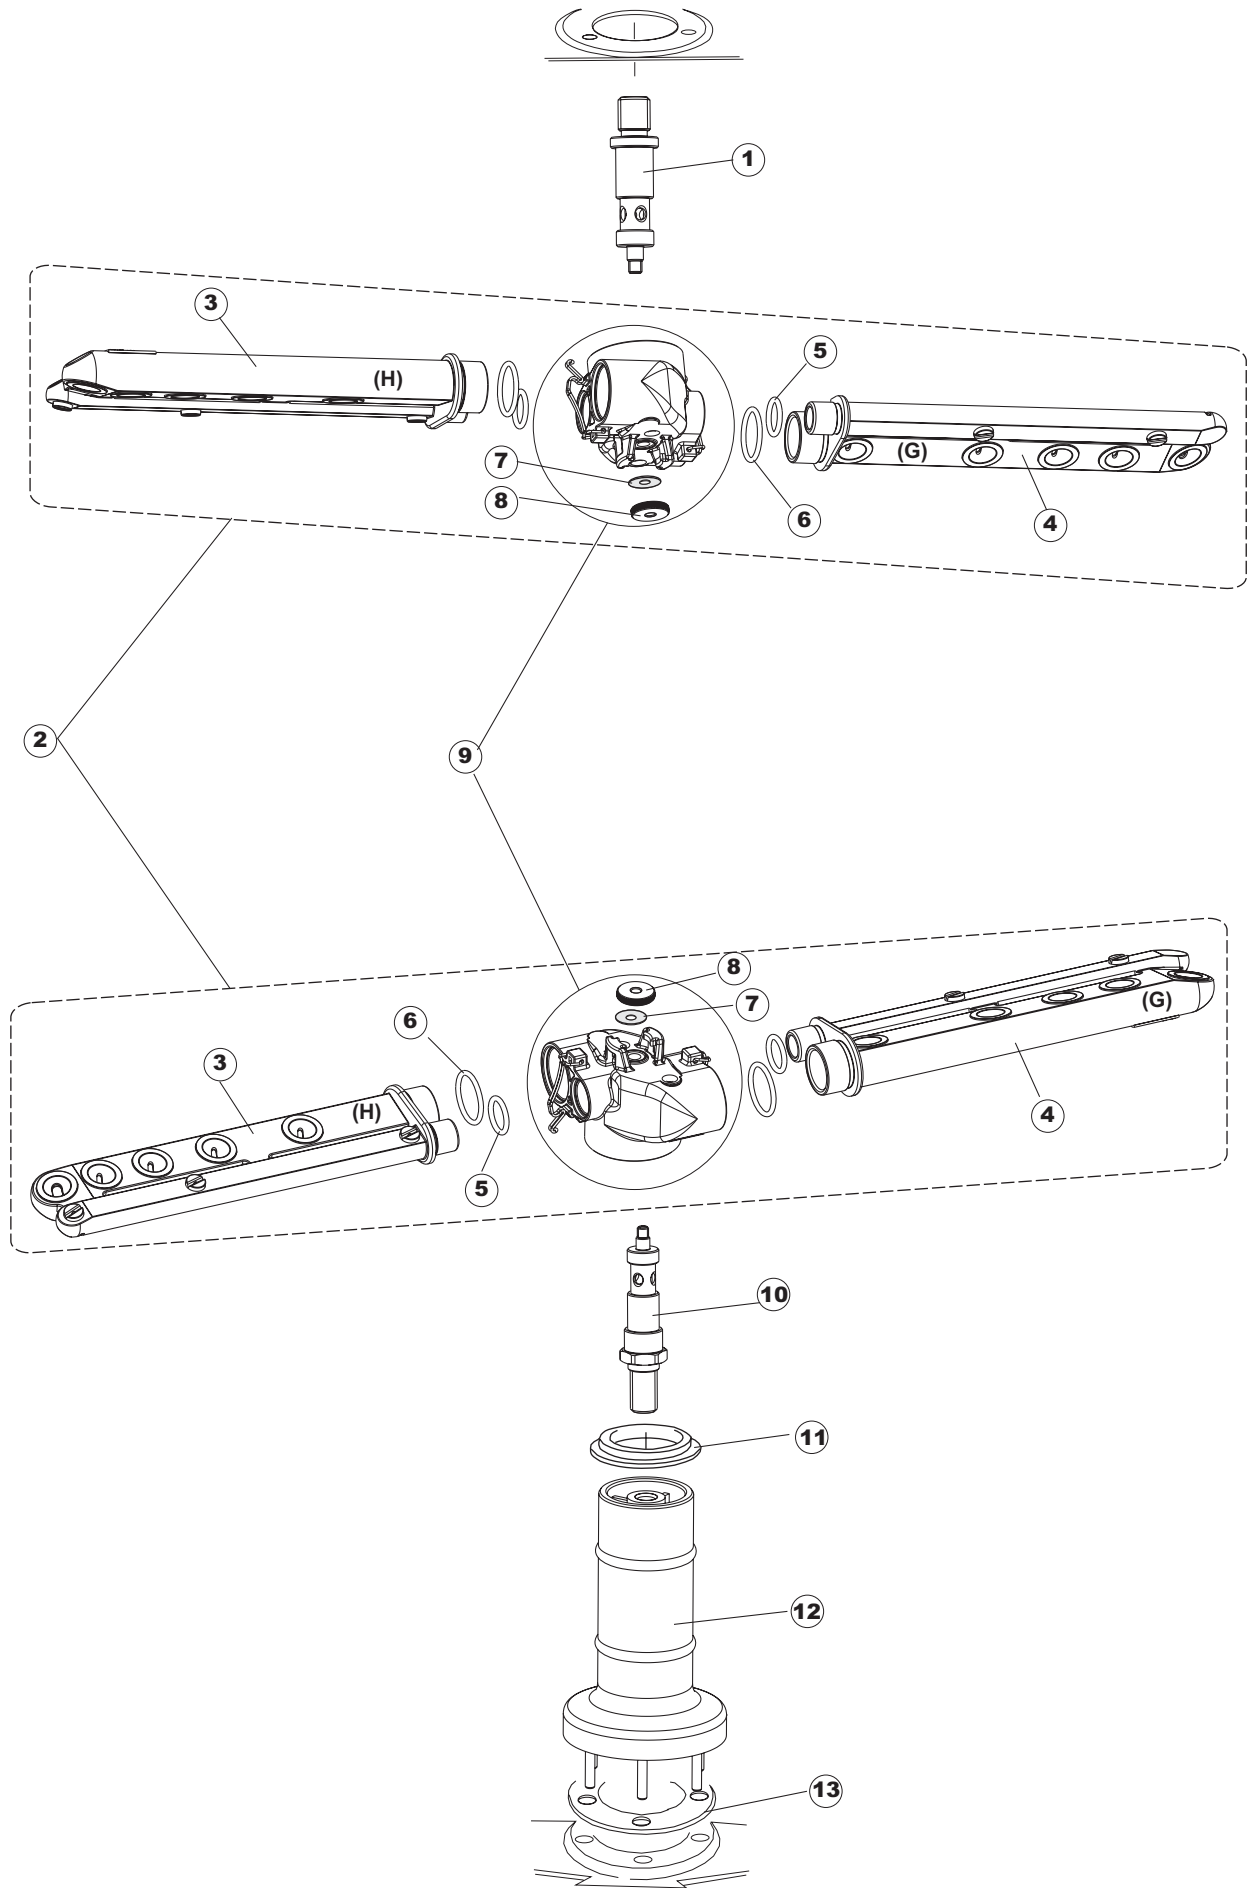

TAV.7

Pompa ausiliaria
Rinse booster pump

6

T. 175

(*) Ricambio consigliato.

Pagina	Posizione	Codice ricambio	Vecchio codice	Descrizione
1	1	004100	REB004100	PANNELLO SUPERIORE
1	2	480125		TAPPO CAPPELLO SX.E50/E51/E55 BLUE
1	3	480126		TAPPO CAPPELLO DX.E50/E51/E55 BLUE
1	4	025418		PANNELLO COMANDI NIAGARA 51 S.T.CPL.
1	5	480141		TAPPO MANIGLIA SX.E50/E51/E55 BLUE
1	6	480142		TAPPO MANIGLIA DX.E50/E51/E55 BLUE
1	7	999108	REB999108	SET PER MICROINTERRUPTORE PORTA
1	8	325030	REB325030	PIOLO PER SERRATURA SPORTELLO PER LAVA-
1	9	417041	REB417041	DADO BATTUTA SPORTELLO
1	10	307003	REB307003	BATTUTA DADO ASTA SPORTELLO
1	11	304021	REB304021	ASTA TIRANTE SPORTELLO PER LAVASTOVIGLIE
1	12	325036	REB325036	PERNO PER CERNIERA SPORTELLO PER
1	13	311019	REB311019	CERNIERA PORTA D18/G25
1	14	425007	REB425007	PIASTR.FISSAGGIO A CULLA - NYLON NEUTRO
1	15	022095	REB022095	PANNELLO POSTERIORE
1	16	480058	REB480058	TAPPO IN GOMMA D.17
1	17	437081	REB437081	GUARNIZIONE SPORTELLO 50/505
1	18	033301	REB033301	SQUADRA FISSA GUARNIZIONE PORTA 55/503
1	19	994012	DWS30	SERRATURA PER SPORTELLO PER LAVASTOVI-
1	20	015041	REB015041	GUIDA CESTELLO
1	21	480057	REB480057	TAPPO IN GOMMA D.14
1	22	459004	REB459004	PASSACAVO PER POMPA DI SCARICO
1	23	459006	REB459006	PASSACAVO D INT 9 D EST 16
1	24	030080	REB030080	PROTEZIONE INFERIORE PER ZOCCOLO PER LAVABICCHIERI
1	25	461019	REB461019	PIEDINO ESAGONALE REGOLABILE PER LAVA-
1	26	029489		PORTA COMPLETA E.50 NEW ST/EB
1	27	012174	REB012174	PANNELLO ANTERIORE
2	1	214104		PROTEZ.PULSANTIERA TERMOFORMATA
2	2	211009		CAVO FLAT 10 VIE X PULS.SOFT TOUCH GET 5
2	3	417119		DADO
2	4	419036		DISTANZIALI SCHEDA
2	5	227084		PULSANTIERA 4 TASTI 2 DISPLAY X GET5