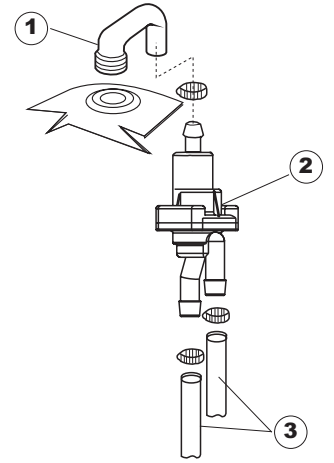

TAV.7

Pompa ausiliaria
Rinse booster pump

6

T. 175

(*) Ricambio consigliato.

Pagina	Posizione	Codice ricambio	Vecchio codice	Descrizione
1	1	004100	REB004100	PANNELLO SUPERIORE
1	2	480125		TAPPO CAPPELLO SX.E50/E51/E55 BLUE
1	3	480126		TAPPO CAPPELLO DX.E50/E51/E55 BLUE
1	4	025418		PANNELLO COMANDI NIAGARA 51 S.T.CPL.
1	5	480141		TAPPO MANIGLIA SX.E50/E51/E55 BLUE
1	6	480142		TAPPO MANIGLIA DX.E50/E51/E55 BLUE
1	7	999108	REB999108	SET PER MICROINTERRUPTORE PORTA
1	8	325030	REB325030	PIOLO PER SERRATURA SPORTELLO PER LAVA-
1	9	417041	REB417041	DADO BATTUTA SPORTELLO
1	10	307003	REB307003	BATTUTA DADO ASTA SPORTELLO
1	11	304021	REB304021	ASTA TIRANTE SPORTELLO PER LAVASTOVIGLIE
1	12	325036	REB325036	PERNO PER CERNIERA SPORTELLO PER
1	13	311019	REB311019	CERNIERA PORTA D18/G25
1	14	425007	REB425007	PIASTR.FISSAGGIO A CULLA - NYLON NEUTRO
1	15	022095	REB022095	PANNELLO POSTERIORE
1	16	480058	REB480058	TAPPO IN GOMMA D.17
1	17	437081	REB437081	GUARNIZIONE SPORTELLO 50/505
1	18	033301	REB033301	SQUADRA FISSA GUARNIZIONE PORTA 55/503
1	19	994012	DWS30	SERRATURA PER SPORTELLO PER LAVASTOVI-
1	20	015041	REB015041	GUIDA CESTELLO
1	21	480057	REB480057	TAPPO IN GOMMA D.14
1	22	459004	REB459004	PASSACAVO PER POMPA DI SCARICO
1	23	459006	REB459006	PASSACAVO D INT 9 D EST 16
1	24	030080	REB030080	PROTEZIONE INFERIORE PER ZOCCOLO PER LAVABICCHIERI
1	25	461019	REB461019	PIEDINO ESAGONALE REGOLABILE PER LAVA-
1	26	029489		PORTA COMPLETA E.50 NEW ST/EB
1	27	012174	REB012174	PANNELLO ANTERIORE
2	1	214104		PROTEZ.PULSANTIERA TERMOFORMATA
2	2	211009		CAVO FLAT 10 VIE X PULS.SOFT TOUCH GET 5
2	3	417119		DADO
2	4	419036		DISTANZIALI SCHEDA
2	5	227084		PULSANTIERA 4 TASTI 2 DISPLAY X GET5