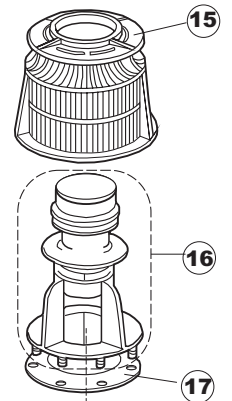

TAV.7

Pompa ausiliaria
Rinse booster pump

6

T. 175

(*) Ricambio consigliato.

Pagina	Posizione	Codice ricambio	Vecchio codice	Descrizione
1	1	004100	REB004100	PANNELLO SUPERIORE
1	2	480125		TAPPO CAPPELLO SX.E50/E51/E55 BLUE
1	3	480126		TAPPO CAPPELLO DX.E50/E51/E55 BLUE
1	4	025418		PANNELLO COMANDI NIAGARA 51 S.T.CPL.
1	5	480141		TAPPO MANIGLIA SX.E50/E51/E55 BLUE
1	6	480142		TAPPO MANIGLIA DX.E50/E51/E55 BLUE
1	7	999108	REB999108	SET PER MICROINTERRUPTORE PORTA
1	8	325030	REB325030	PIOLO PER SERRATURA SPORTELLO PER LAVA-
1	9	417041	REB417041	DADO BATTUTA SPORTELLO
1	10	307003	REB307003	BATTUTA DADO ASTA SPORTELLO
1	11	304021	REB304021	ASTA TIRANTE SPORTELLO PER LAVASTOVIGLIE
1	12	325036	REB325036	PERNO PER CERNIERA SPORTELLO PER
1	13	311019	REB311019	CERNIERA PORTA D18/G25
1	14	425007	REB425007	PIASTR.FISSAGGIO A CULLA - NYLON NEUTRO
1	15	022095	REB022095	PANNELLO POSTERIORE
1	16	480058	REB480058	TAPPO IN GOMMA D.17
1	17	437081	REB437081	GUARNIZIONE SPORTELLO 50/505
1	18	033301	REB033301	SQUADRA FISSA GUARNIZIONE PORTA 55/503
1	19	994012	DWS30	SERRATURA PER SPORTELLO PER LAVASTOVI-
1	20	015041	REB015041	GUIDA CESTELLO
1	21	480057	REB480057	TAPPO IN GOMMA D.14
1	22	459004	REB459004	PASSACAVO PER POMPA DI SCARICO
1	23	459006	REB459006	PASSACAVO D INT 9 D EST 16
1	24	030080	REB030080	PROTEZIONE INFERIORE PER ZOCCOLO PER LAVABICCHIERI
1	25	461019	REB461019	PIEDINO ESAGONALE REGOLABILE PER LAVA-
1	26	029489		PORTA COMPLETA E.50 NEW ST/EB
1	27	012174	REB012174	PANNELLO ANTERIORE
2	1	214104		PROTEZ.PULSANTIERA TERMOFORMATA
2	2	211009		CAVO FLAT 10 VIE X PULS.SOFT TOUCH GET 5
2	3	417119		DADO
2	4	419036		DISTANZIALI SCHEDA
2	5	227084		PULSANTIERA 4 TASTI 2 DISPLAY X GET5