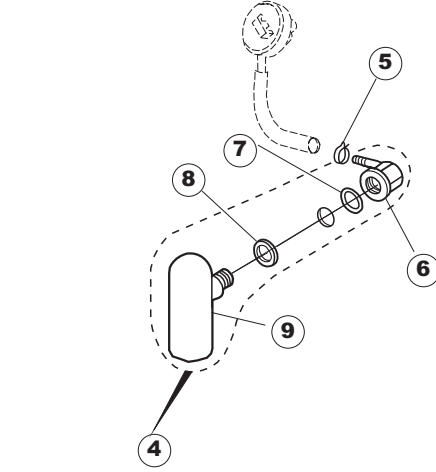

ELETTROBAR

**SPARE PARTS CATALOGUE
ERSATZTEILKATALOG
CATALOGUE PIECES DETACHEES
CATALOGO PARTI RICAMBIO
CATALOGO DE PIEZAS DE RECAMBIO
CATALOGO PEÇAS DE REPOSIÇÃO**

Niagara 51

08-01-2008

1

Pompa scarico
Drain Pump

TAV.7

Pompa ausiliaria
Rinse booster pump

6

T. 175

(*) Ricambio consigliato.

Pagina	Posizione	Codice ricambio	Vecchio codice	Descrizione
1	1	004100	REB004100	PANNELLO SUPERIORE
1	2	480125		TAPPO CAPPELLO SX.E50/E51/E55 BLUE
1	3	480126		TAPPO CAPPELLO DX.E50/E51/E55 BLUE
1	4	025418		PANNELLO COMANDI NIAGARA 51 S.T.CPL.
1	5	480141		TAPPO MANIGLIA SX.E50/E51/E55 BLUE
1	6	480142		TAPPO MANIGLIA DX.E50/E51/E55 BLUE
1	7	999108	REB999108	SET PER MICROINTERRUPTORE PORTA
1	8	325030	REB325030	PIOLO PER SERRATURA SPORTELLO PER LAVA-
1	9	417041	REB417041	DADO BATTUTA SPORTELLO
1	10	307003	REB307003	BATTUTA DADO ASTA SPORTELLO
1	11	304021	REB304021	ASTA TIRANTE SPORTELLO PER LAVASTOVIGLIE
1	12	325036	REB325036	PERNO PER CERNIERA SPORTELLO PER
1	13	311019	REB311019	CERNIERA PORTA D18/G25
1	14	425007	REB425007	PIASTR.FISSAGGIO A CULLA - NYLON NEUTRO
1	15	022095	REB022095	PANNELLO POSTERIORE
1	16	480058	REB480058	TAPPO IN GOMMA D.17
1	17	437081	REB437081	GUARNIZIONE SPORTELLO 50/505
1	18	033301	REB033301	SQUADRA FISSA GUARNIZIONE PORTA 55/503
1	19	994012	DWS30	SERRATURA PER SPORTELLO PER LAVASTOVI-
1	20	015041	REB015041	GUIDA CESTELLO
1	21	480057	REB480057	TAPPO IN GOMMA D.14
1	22	459004	REB459004	PASSACAVO PER POMPA DI SCARICO
1	23	459006	REB459006	PASSACAVO D INT 9 D EST 16
1	24	030080	REB030080	PROTEZIONE INFERIORE PER ZOCCOLO PER LAVABICCHIERI
1	25	461019	REB461019	PIEDINO ESAGONALE REGOLABILE PER LAVA-
1	26	029489		PORTA COMPLETA E.50 NEW ST/EB
1	27	012174	REB012174	PANNELLO ANTERIORE
2	1	214104		PROTEZ.PULSANTIERA TERMOFORMATA
2	2	211009		CAVO FLAT 10 VIE X PULS.SOFT TOUCH GET 5
2	3	417119		DADO
2	4	419036		DISTANZIALI SCHEDA
2	5	227084		PULSANTIERA 4 TASTI 2 DISPLAY X GET5