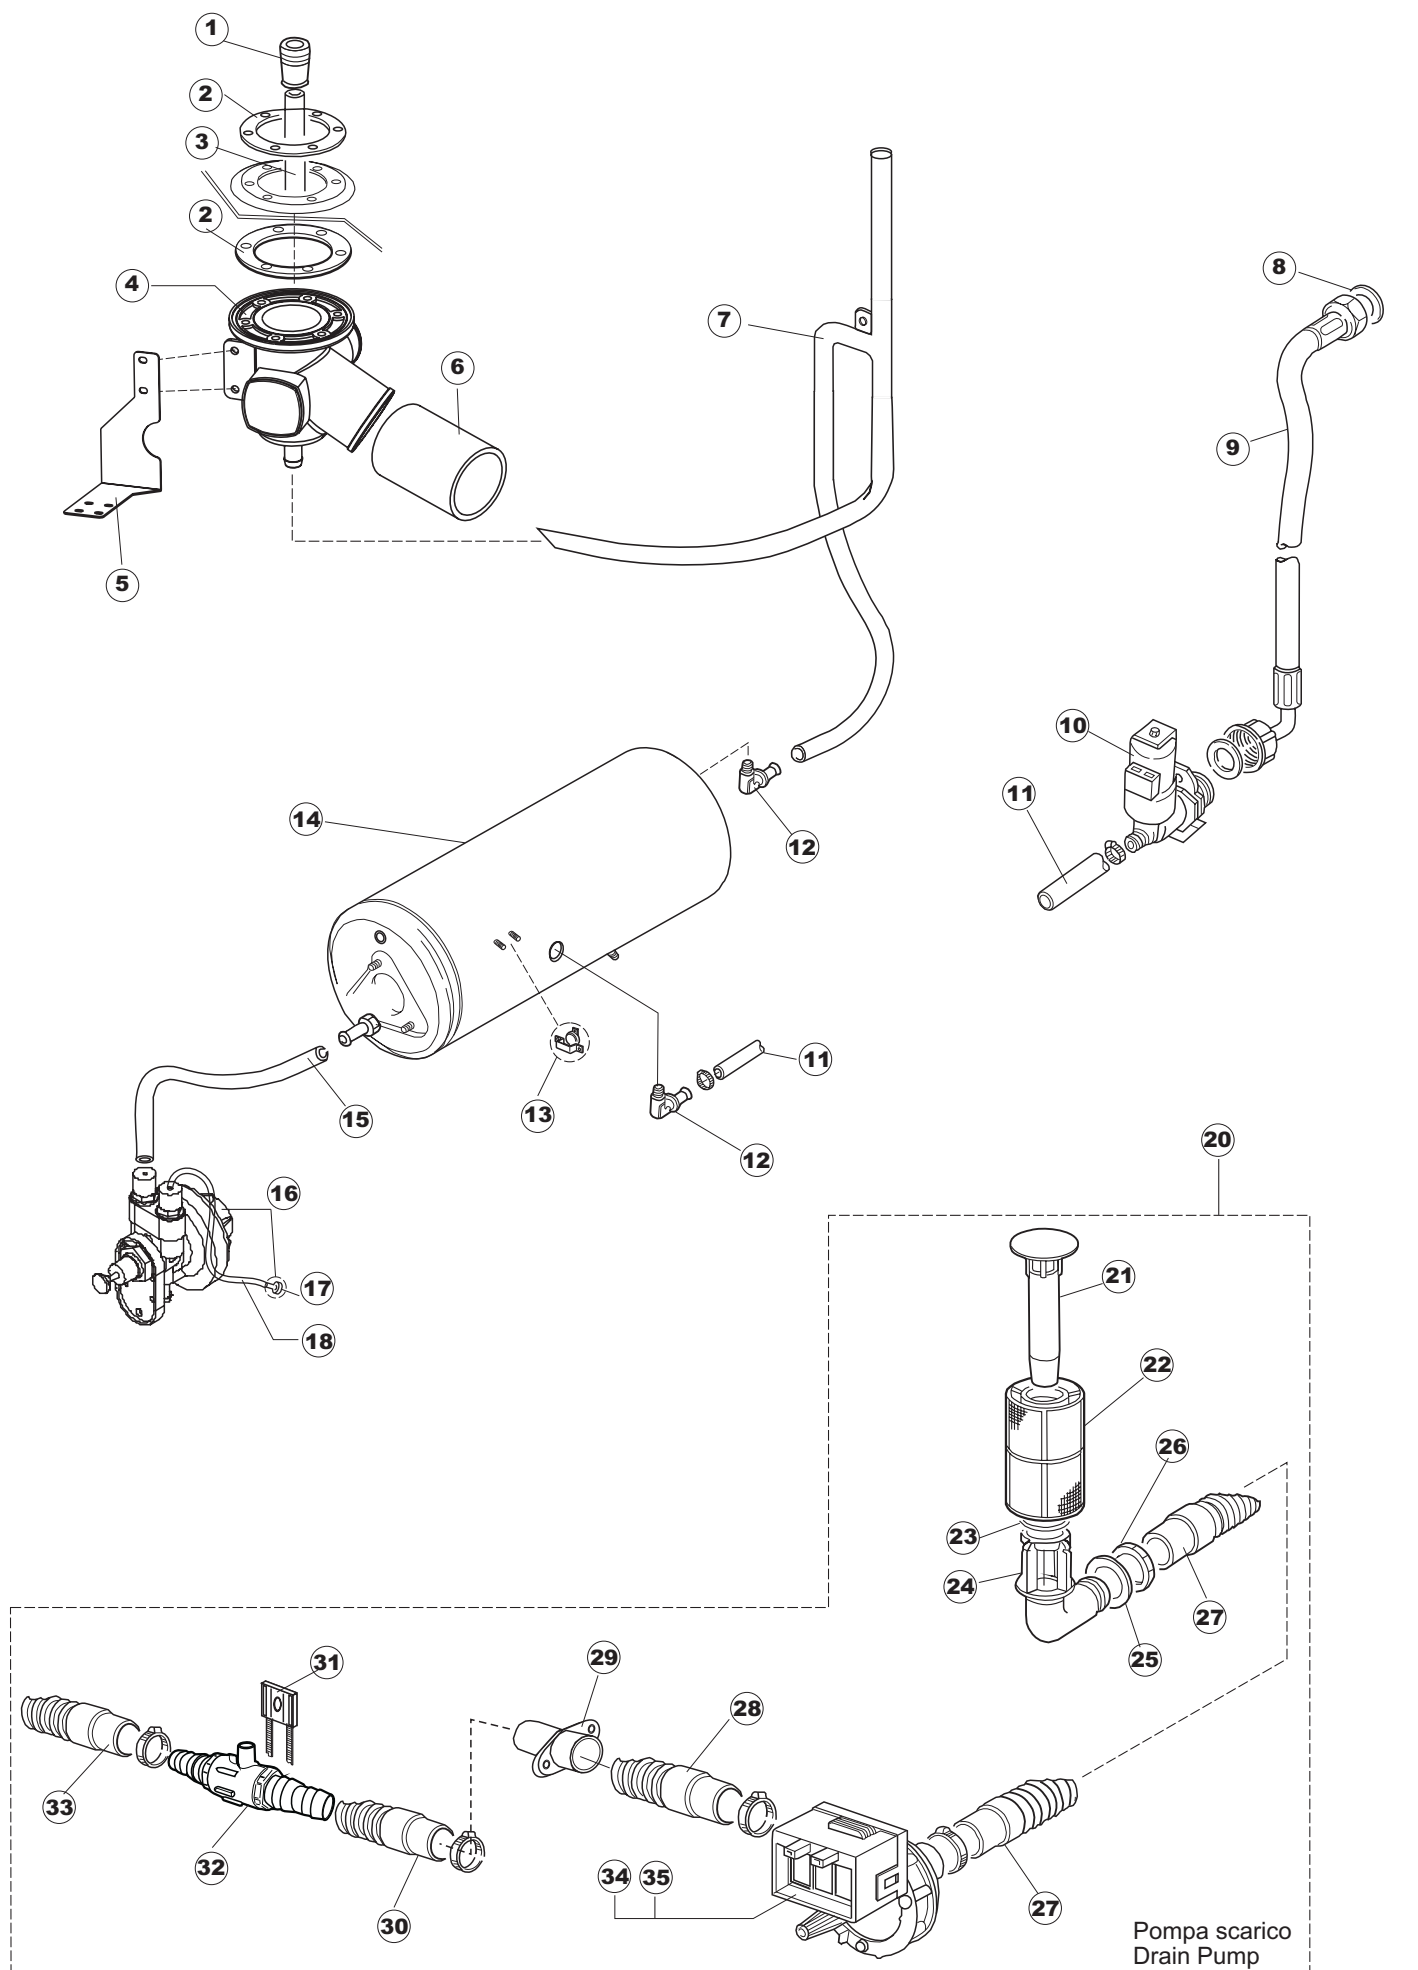

Pompa scarico
Drain Pump