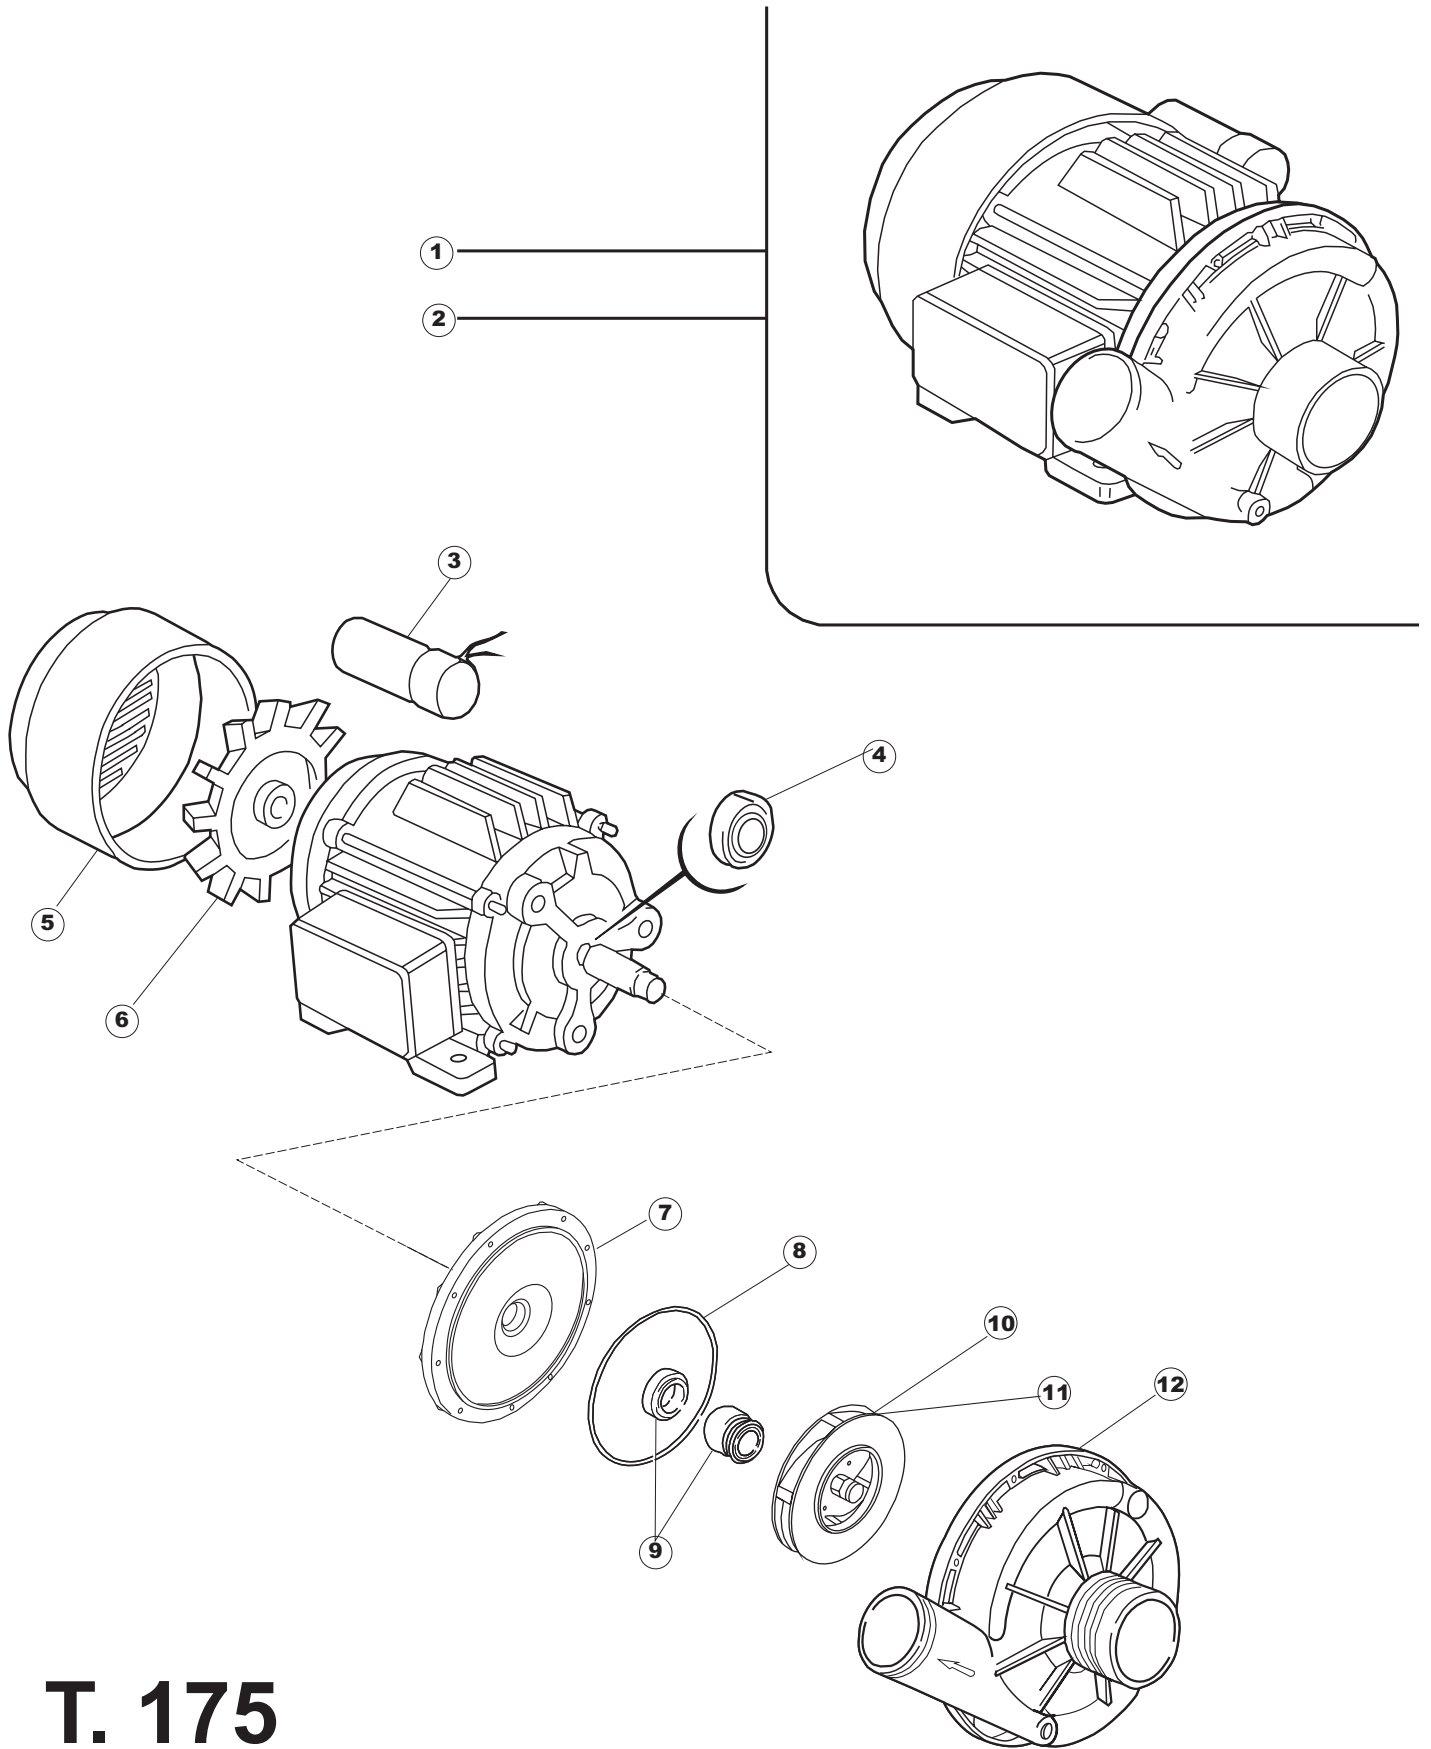

TAV.7

Pompa ausiliaria
Rinse booster pump

6

T. 175

(*) Ricambio consigliato.

Pagina	Posizione	Codice ricambio	Vecchio codice	Descrizione
1	1	004100	REB004100	PANNELLO SUPERIORE
1	2	480125		TAPPO CAPPELLO SX.E50/E51/E55 BLUE
1	3	480126		TAPPO CAPPELLO DX.E50/E51/E55 BLUE
1	4	025418		PANNELLO COMANDI NIAGARA 51 S.T.CPL.
1	5	480141		TAPPO MANIGLIA SX.E50/E51/E55 BLUE
1	6	480142		TAPPO MANIGLIA DX.E50/E51/E55 BLUE
1	7	999108	REB999108	SET PER MICROINTERRUPTORE PORTA
1	8	325030	REB325030	PIOLO PER SERRATURA SPORTELLO PER LAVA-
1	9	417041	REB417041	DADO BATTUTA SPORTELLO
1	10	307003	REB307003	BATTUTA DADO ASTA SPORTELLO
1	11	304021	REB304021	ASTA TIRANTE SPORTELLO PER LAVASTOVIGLIE
1	12	325036	REB325036	PERNO PER CERNIERA SPORTELLO PER
1	13	311019	REB311019	CERNIERA PORTA D18/G25
1	14	425007	REB425007	PIASTR.FISSAGGIO A CULLA - NYLON NEUTRO
1	15	022095	REB022095	PANNELLO POSTERIORE
1	16	480058	REB480058	TAPPO IN GOMMA D.17
1	17	437081	REB437081	GUARNIZIONE SPORTELLO 50/505
1	18	033301	REB033301	SQUADRA FISSA GUARNIZIONE PORTA 55/503
1	19	994012	DWS30	SERRATURA PER SPORTELLO PER LAVASTOVI-
1	20	015041	REB015041	GUIDA CESTELLO
1	21	480057	REB480057	TAPPO IN GOMMA D.14
1	22	459004	REB459004	PASSACAVO PER POMPA DI SCARICO
1	23	459006	REB459006	PASSACAVO D INT 9 D EST 16
1	24	030080	REB030080	PROTEZIONE INFERIORE PER ZOCCOLO PER LAVABICCHIERI
1	25	461019	REB461019	PIEDINO ESAGONALE REGOLABILE PER LAVA-
1	26	029489		PORTA COMPLETA E.50 NEW ST/EB
1	27	012174	REB012174	PANNELLO ANTERIORE
2	1	214104		PROTEZ.PULSANTIERA TERMOFORMATA
2	2	211009		CAVO FLAT 10 VIE X PULS.SOFT TOUCH GET 5
2	3	417119		DADO
2	4	419036		DISTANZIALI SCHEDA
2	5	227084		PULSANTIERA 4 TASTI 2 DISPLAY X GET5