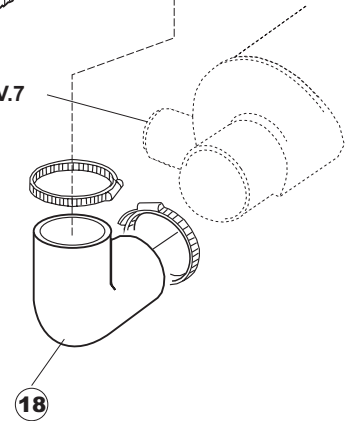

TAV.7

Pompa ausiliaria
Rinse booster pump

6

T. 175

(*) Ricambio consigliato.

Pagina	Posizione	Codice ricambio	Vecchio codice	Descrizione
1	1	004100	REB004100	PANNELLO SUPERIORE
1	2	480125		TAPPO CAPPELLO SX.E50/E51/E55 BLUE
1	3	480126		TAPPO CAPPELLO DX.E50/E51/E55 BLUE
1	4	025418		PANNELLO COMANDI NIAGARA 51 S.T.CPL.
1	5	480141		TAPPO MANIGLIA SX.E50/E51/E55 BLUE
1	6	480142		TAPPO MANIGLIA DX.E50/E51/E55 BLUE
1	7	999108	REB999108	SET PER MICROINTERRUPTORE PORTA
1	8	325030	REB325030	PIOLO PER SERRATURA SPORTELLO PER LAVA-
1	9	417041	REB417041	DADO BATTUTA SPORTELLO
1	10	307003	REB307003	BATTUTA DADO ASTA SPORTELLO
1	11	304021	REB304021	ASTA TIRANTE SPORTELLO PER LAVASTOVIGLIE
1	12	325036	REB325036	PERNO PER CERNIERA SPORTELLO PER
1	13	311019	REB311019	CERNIERA PORTA D18/G25
1	14	425007	REB425007	PIASTR.FISSAGGIO A CULLA - NYLON NEUTRO
1	15	022095	REB022095	PANNELLO POSTERIORE
1	16	480058	REB480058	TAPPO IN GOMMA D.17
1	17	437081	REB437081	GUARNIZIONE SPORTELLO 50/505
1	18	033301	REB033301	SQUADRA FISSA GUARNIZIONE PORTA 55/503
1	19	994012	DWS30	SERRATURA PER SPORTELLO PER LAVASTOVI-
1	20	015041	REB015041	GUIDA CESTELLO
1	21	480057	REB480057	TAPPO IN GOMMA D.14
1	22	459004	REB459004	PASSACAVO PER POMPA DI SCARICO
1	23	459006	REB459006	PASSACAVO D INT 9 D EST 16
1	24	030080	REB030080	PROTEZIONE INFERIORE PER ZOCCOLO PER LAVABICCHIERI
1	25	461019	REB461019	PIEDINO ESAGONALE REGOLABILE PER LAVA-
1	26	029489		PORTA COMPLETA E.50 NEW ST/EB
1	27	012174	REB012174	PANNELLO ANTERIORE
2	1	214104		PROTEZ.PULSANTIERA TERMOFORMATA
2	2	211009		CAVO FLAT 10 VIE X PULS.SOFT TOUCH GET 5
2	3	417119		DADO
2	4	419036		DISTANZIALI SCHEDA
2	5	227084		PULSANTIERA 4 TASTI 2 DISPLAY X GET5