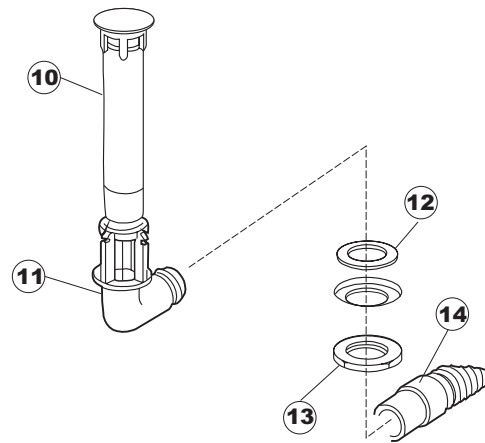

TAV.7

Pompa ausiliaria
Rinse booster pump

6

T. 175

(*) Ricambio consigliato.

Pagina	Posizione	Codice ricambio	Vecchio codice	Descrizione
1	1	004100	REB004100	PANNELLO SUPERIORE
1	2	480125		TAPPO CAPPELLO SX.E50/E51/E55 BLUE
1	3	480126		TAPPO CAPPELLO DX.E50/E51/E55 BLUE
1	4	025418		PANNELLO COMANDI NIAGARA 51 S.T.CPL.
1	5	480141		TAPPO MANIGLIA SX.E50/E51/E55 BLUE
1	6	480142		TAPPO MANIGLIA DX.E50/E51/E55 BLUE
1	7	999108	REB999108	SET PER MICROINTERRUPTORE PORTA
1	8	325030	REB325030	PIOLO PER SERRATURA SPORTELLO PER LAVA-
1	9	417041	REB417041	DADO BATTUTA SPORTELLO
1	10	307003	REB307003	BATTUTA DADO ASTA SPORTELLO
1	11	304021	REB304021	ASTA TIRANTE SPORTELLO PER LAVASTOVIGLIE
1	12	325036	REB325036	PERNO PER CERNIERA SPORTELLO PER
1	13	311019	REB311019	CERNIERA PORTA D18/G25
1	14	425007	REB425007	PIASTR.FISSAGGIO A CULLA - NYLON NEUTRO
1	15	022095	REB022095	PANNELLO POSTERIORE
1	16	480058	REB480058	TAPPO IN GOMMA D.17
1	17	437081	REB437081	GUARNIZIONE SPORTELLO 50/505
1	18	033301	REB033301	SQUADRA FISSA GUARNIZIONE PORTA 55/503
1	19	994012	DWS30	SERRATURA PER SPORTELLO PER LAVASTOVI-
1	20	015041	REB015041	GUIDA CESTELLO
1	21	480057	REB480057	TAPPO IN GOMMA D.14
1	22	459004	REB459004	PASSACAVO PER POMPA DI SCARICO
1	23	459006	REB459006	PASSACAVO D INT 9 D EST 16
1	24	030080	REB030080	PROTEZIONE INFERIORE PER ZOCCOLO PER LAVABICCHIERI
1	25	461019	REB461019	PIEDINO ESAGONALE REGOLABILE PER LAVA-
1	26	029489		PORTA COMPLETA E.50 NEW ST/EB
1	27	012174	REB012174	PANNELLO ANTERIORE
2	1	214104		PROTEZ.PULSANTIERA TERMOFORMATA
2	2	211009		CAVO FLAT 10 VIE X PULS.SOFT TOUCH GET 5
2	3	417119		DADO
2	4	419036		DISTANZIALI SCHEDA
2	5	227084		PULSANTIERA 4 TASTI 2 DISPLAY X GET5