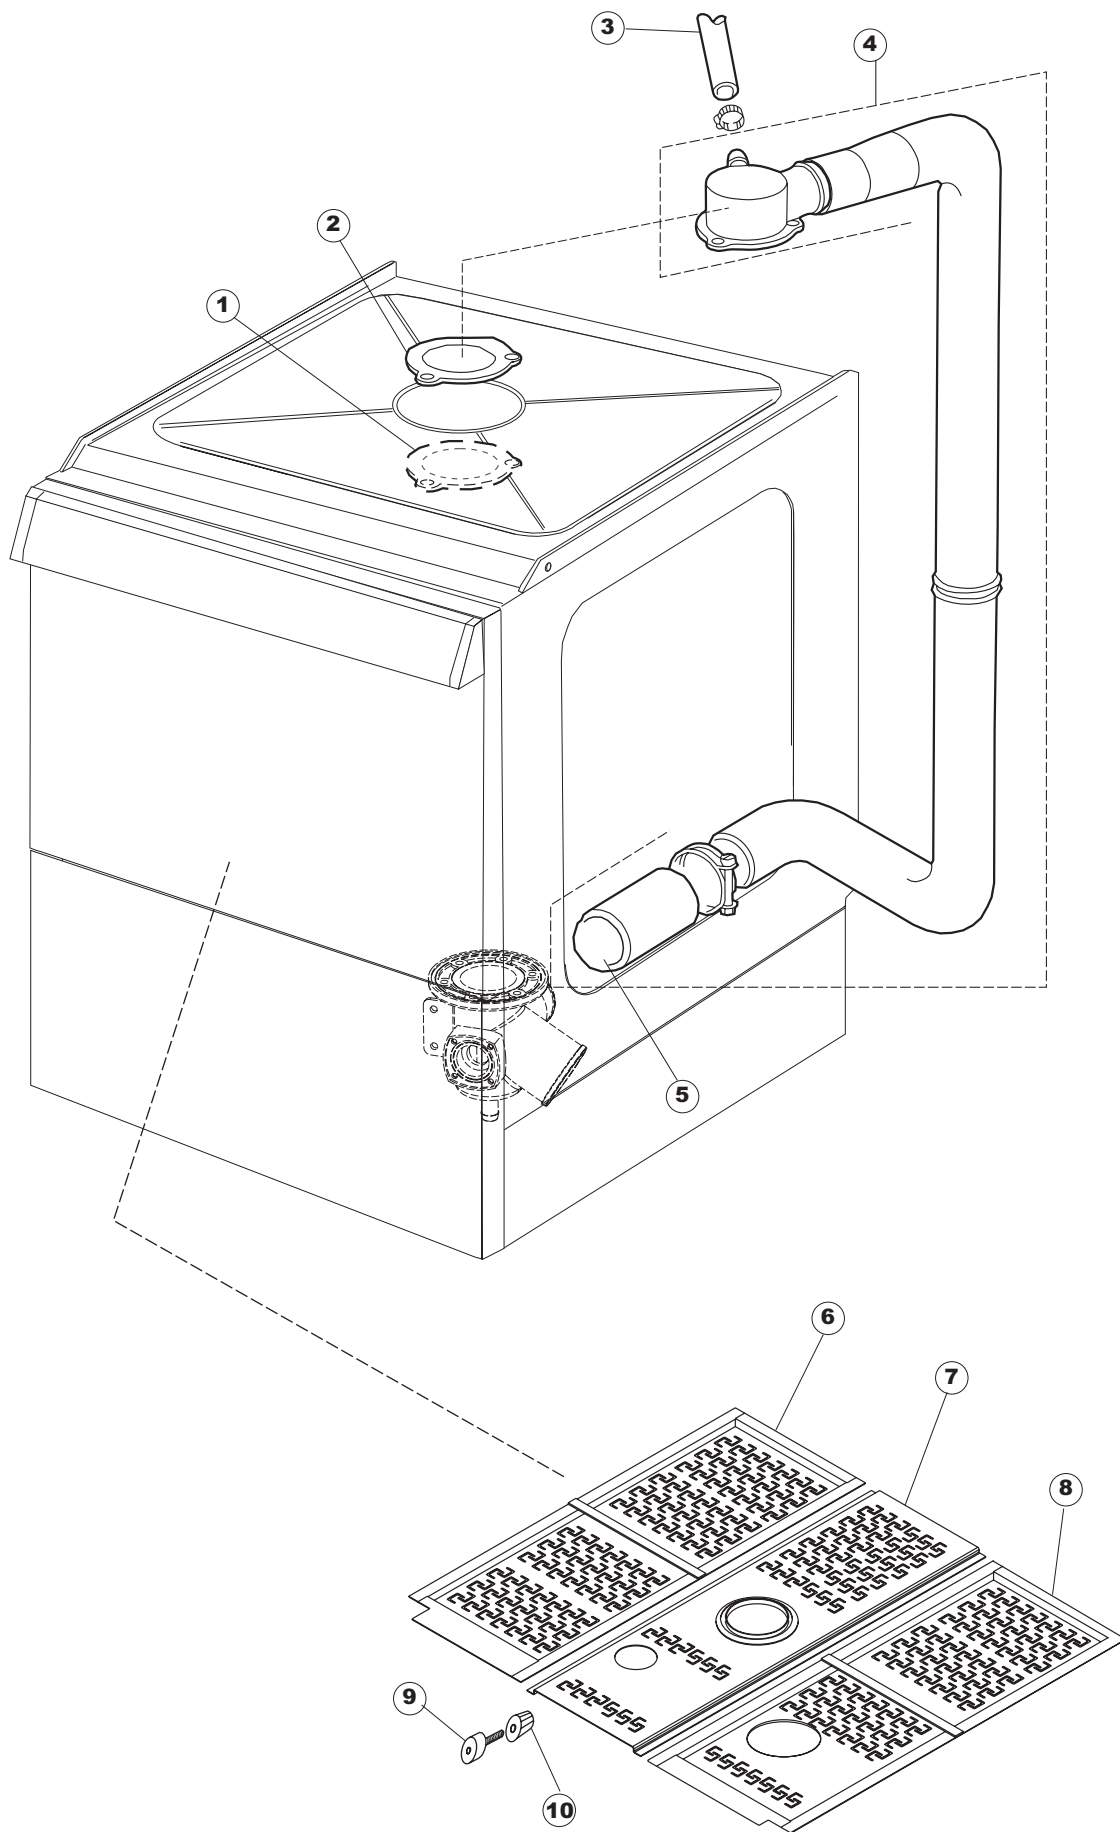

TAV.7

Pompa ausiliaria
Rinse booster pump

6

T. 175

(*) Ricambio consigliato.

Pagina	Posizione	Codice ricambio	Vecchio codice	Descrizione
1	1	004100	REB004100	PANNELLO SUPERIORE
1	2	480125		TAPPO CAPPELLO SX.E50/E51/E55 BLUE
1	3	480126		TAPPO CAPPELLO DX.E50/E51/E55 BLUE
1	4	025418		PANNELLO COMANDI NIAGARA 51 S.T.CPL.
1	5	480141		TAPPO MANIGLIA SX.E50/E51/E55 BLUE
1	6	480142		TAPPO MANIGLIA DX.E50/E51/E55 BLUE
1	7	999108	REB999108	SET PER MICROINTERRUPTORE PORTA
1	8	325030	REB325030	PIOLO PER SERRATURA SPORTELLO PER LAVA-
1	9	417041	REB417041	DADO BATTUTA SPORTELLO
1	10	307003	REB307003	BATTUTA DADO ASTA SPORTELLO
1	11	304021	REB304021	ASTA TIRANTE SPORTELLO PER LAVASTOVIGLIE
1	12	325036	REB325036	PERNO PER CERNIERA SPORTELLO PER
1	13	311019	REB311019	CERNIERA PORTA D18/G25
1	14	425007	REB425007	PIASTR.FISSAGGIO A CULLA - NYLON NEUTRO
1	15	022095	REB022095	PANNELLO POSTERIORE
1	16	480058	REB480058	TAPPO IN GOMMA D.17
1	17	437081	REB437081	GUARNIZIONE SPORTELLO 50/505
1	18	033301	REB033301	SQUADRA FISSA GUARNIZIONE PORTA 55/503
1	19	994012	DWS30	SERRATURA PER SPORTELLO PER LAVASTOVI-
1	20	015041	REB015041	GUIDA CESTELLO
1	21	480057	REB480057	TAPPO IN GOMMA D.14
1	22	459004	REB459004	PASSACAVO PER POMPA DI SCARICO
1	23	459006	REB459006	PASSACAVO D INT 9 D EST 16
1	24	030080	REB030080	PROTEZIONE INFERIORE PER ZOCCOLO PER LAVABICCHIERI
1	25	461019	REB461019	PIEDINO ESAGONALE REGOLABILE PER LAVA-
1	26	029489		PORTA COMPLETA E.50 NEW ST/EB
1	27	012174	REB012174	PANNELLO ANTERIORE
2	1	214104		PROTEZ.PULSANTIERA TERMOFORMATA
2	2	211009		CAVO FLAT 10 VIE X PULS.SOFT TOUCH GET 5
2	3	417119		DADO
2	4	419036		DISTANZIALI SCHEDA
2	5	227084		PULSANTIERA 4 TASTI 2 DISPLAY X GET5