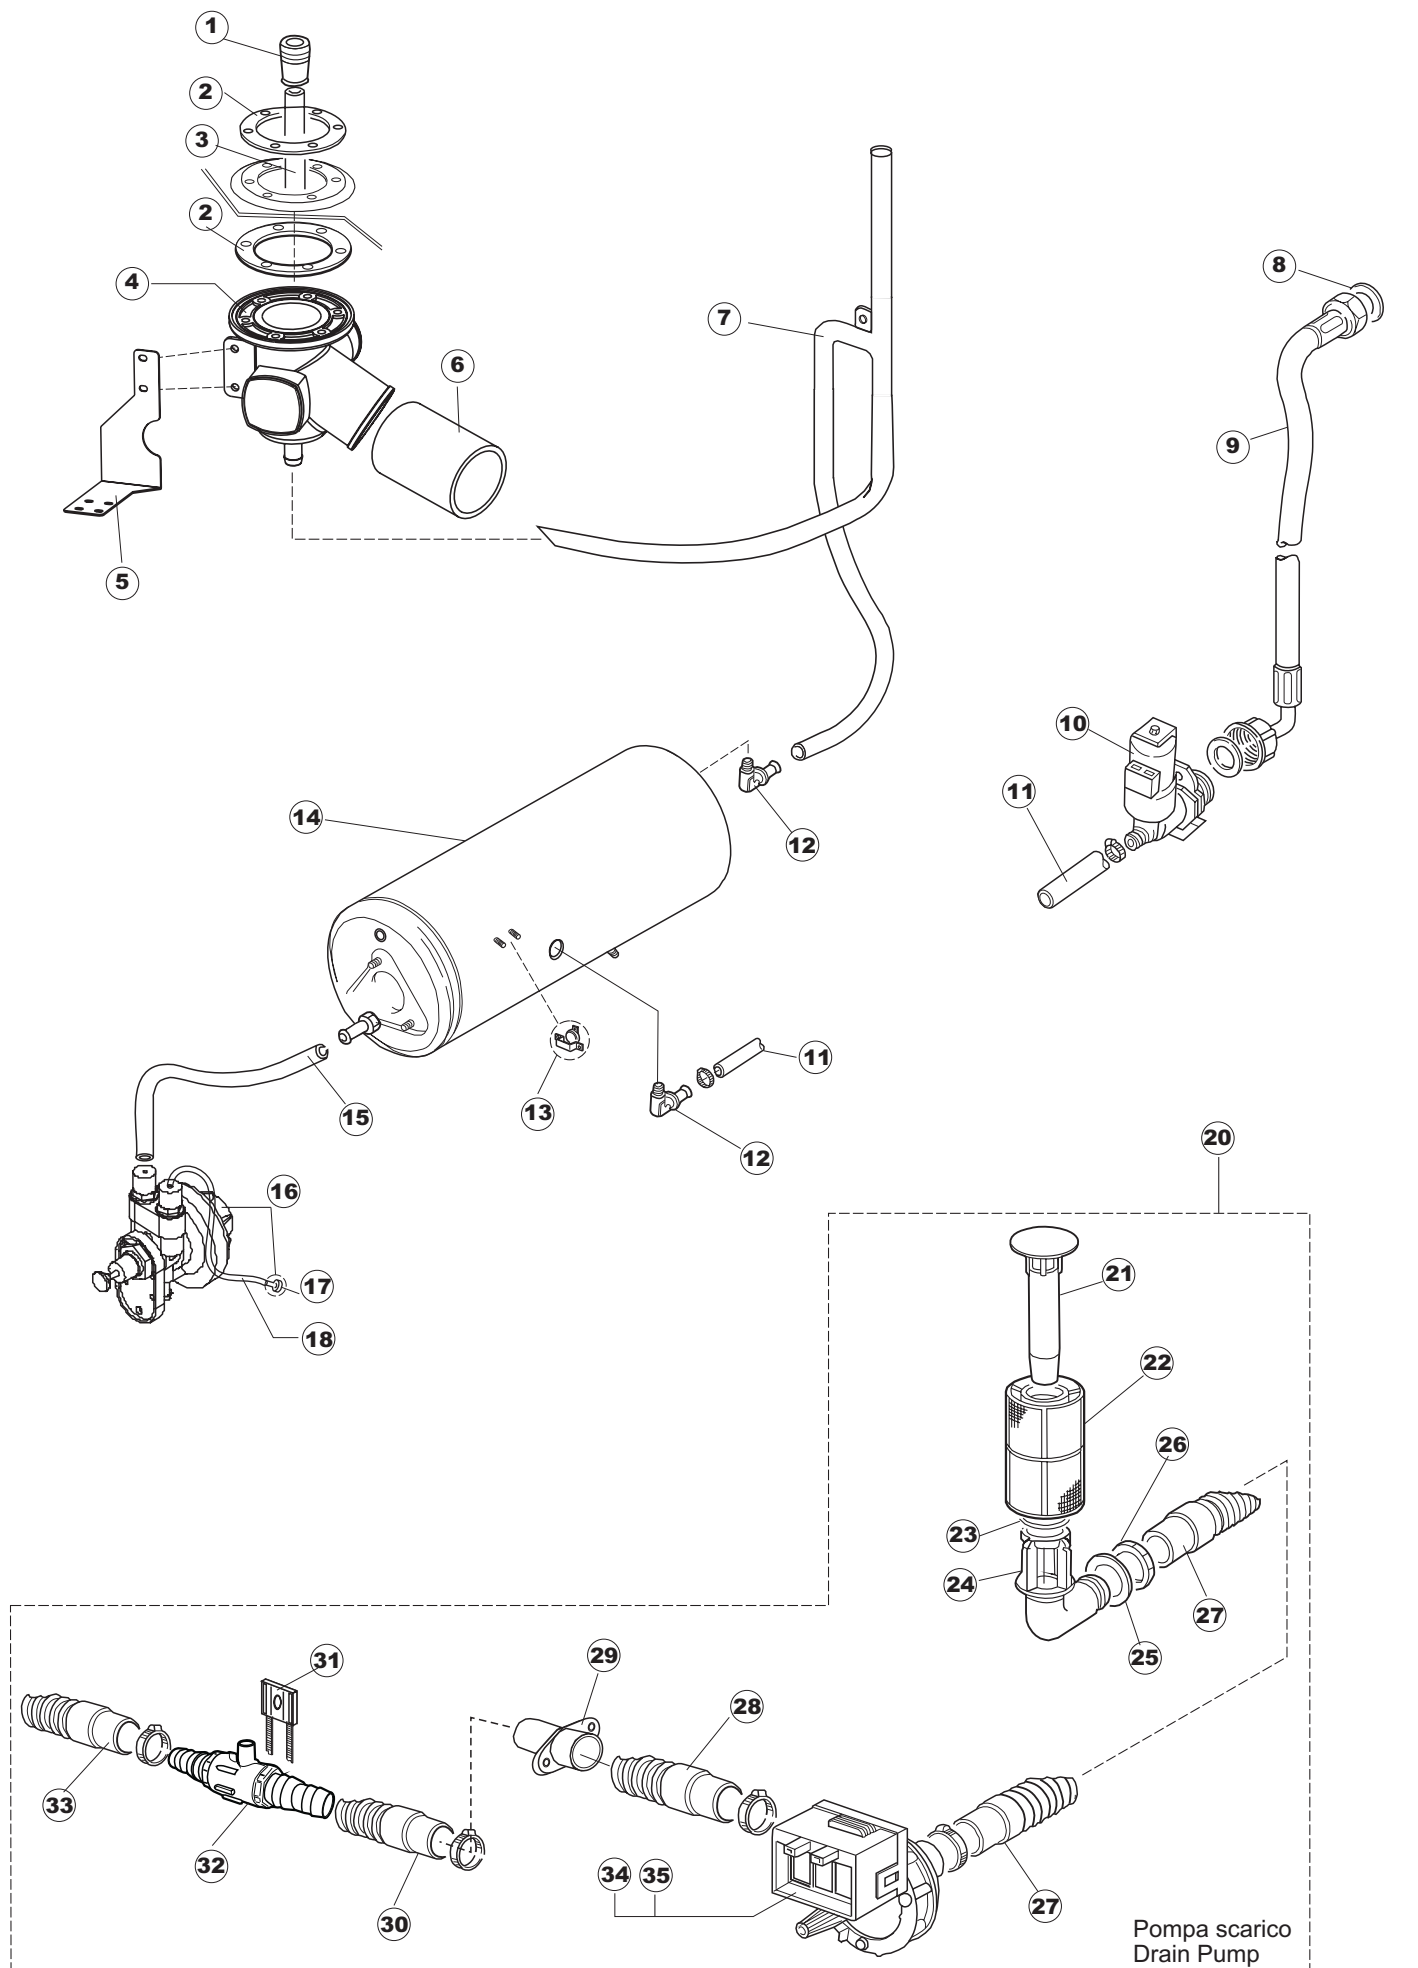

Pompa scarico
Drain Pump