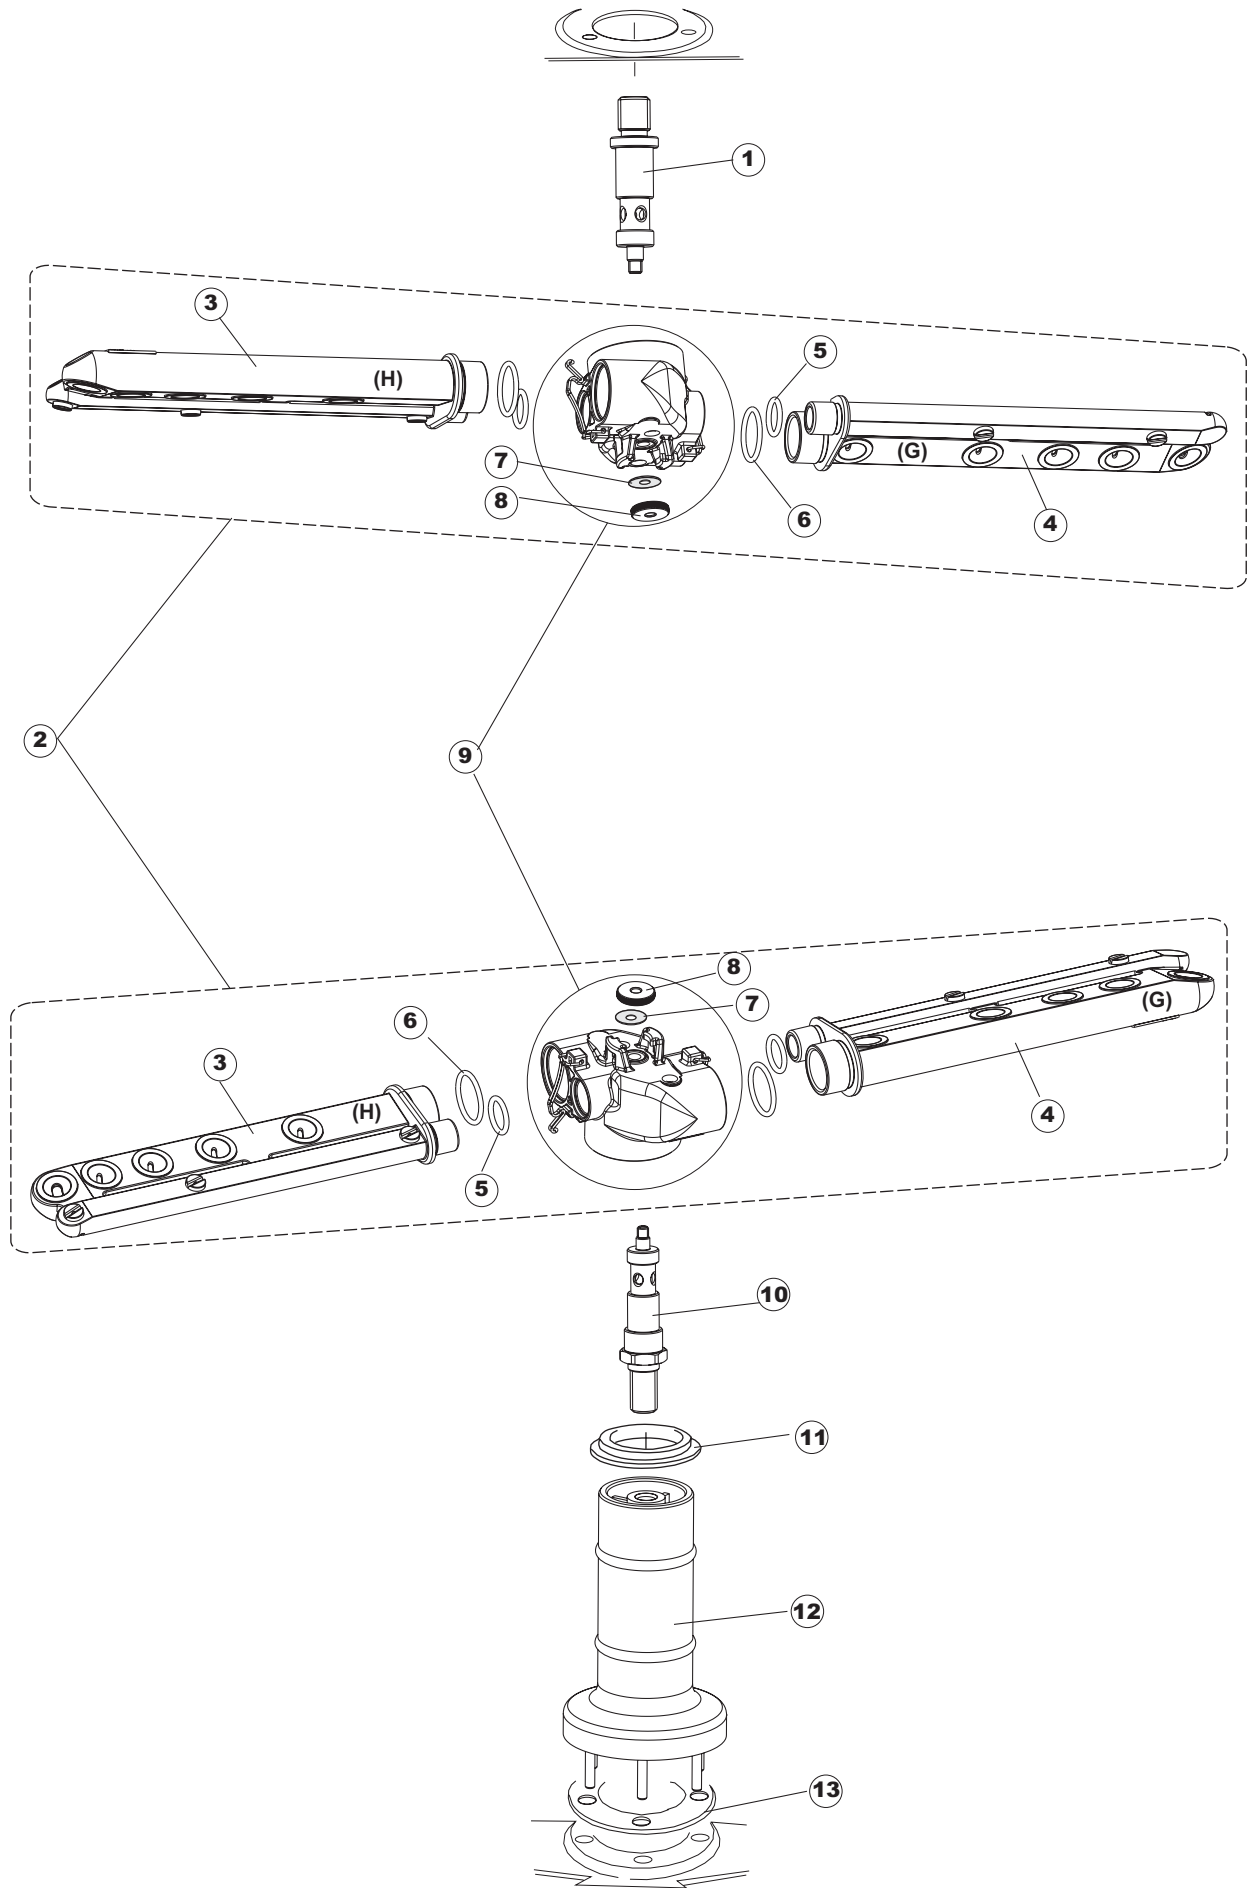

TAV.7

6

T. 175

(*) Ricambio consigliato.

Pagina	Posizione	Codice ricambio	Vecchio codice	Descrizione
1	1	004100	REB004100	PANNELLO SUPERIORE
1	2	480125		TAPPO CAPPELLO SX.E50/E51/E55 BLUE
1	3	480126		TAPPO CAPPELLO DX.E50/E51/E55 BLUE
1	4	025418		PANNELLO COMANDI NIAGARA 51 S.T.CPL.
1	5	480141		TAPPO MANIGLIA SX.E50/E51/E55 BLUE
1	6	480142		TAPPO MANIGLIA DX.E50/E51/E55 BLUE
1	7	999108	REB999108	SET PER MICROINTERRUTTORE PORTA
1	8	325030	REB325030	PIOLO PER SERRATURA SPORTELLO PER LAVA-
1	9	417041	REB417041	DADO BATTUTA SPORTELLO
1	10	307003	REB307003	BATTUTA DADO ASTA SPORTELLO
1	11	304021	REB304021	ASTA TIRANTE SPORTELLO PER LAVASTOVIGLIE
1	12	325036	REB325036	PERNO PER CERNIERA SPORTELLO PER
1	13	311019	REB311019	CERNIERA PORTA D18/G25
1	14	425007	REB425007	PIASTR.FISSAGGIO A CULLA - NYLON NEUTRO
1	15	022095	REB022095	PANNELLO POSTERIORE
1	16	480058	REB480058	TAPPO IN GOMMA D.17
1	17	437081	REB437081	GUARNIZIONE SPORTELLO 50/505
1	18	033301	REB033301	SQUADRA FISSA GUARNIZIONE PORTA 55/503
1	19	994012	DWS30	SERRATURA PER SPORTELLO PER LAVASTOVI-
1	20	015041	REB015041	GUIDA CESTELLO
1	21	480057	REB480057	TAPPO IN GOMMA D.14
1	22	459004	REB459004	PASSACAVO PER POMPA DI SCARICO
1	23	459006	REB459006	PASSACAVO D INT 9 D EST 16
1	24	030080	REB030080	PROTEZIONE INFERIORE PER ZOCCOLO PER LAVABICCHIERI
1	25	461019	REB461019	PIEDINO ESAGONALE REGOLABILE PER LAVA-
1	26	029489		PORTA COMPLETA E.50 NEW ST/EB
1	27	012174	REB012174	PANNELLO ANTERIORE
2	1	214104		PROTEZ.PULSANTIERA TERMOFORMATATA
2	2	211009		CAVO FLAT 10 VIE X PULS.SOFT TOUCH GET 5
2	3	417119		DADO
2	4	419036		DISTANZIALI SCHEDA
2	5	227084		PULSANTIERA 4 TASTI 2 DISPLAY X GET5