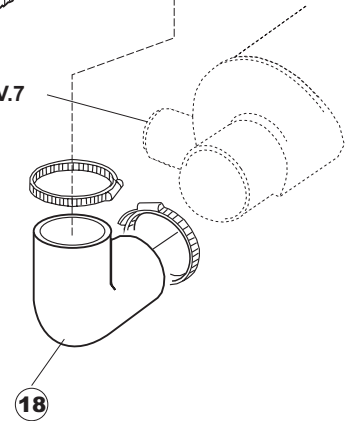

TAV.7

6

T. 175

(*) Ricambio consigliato.

Pagina	Posizione	Codice ricambio	Vecchio codice	Descrizione
1	1	004100	REB004100	PANNELLO SUPERIORE
1	2	480125		TAPPO CAPPELLO SX.E50/E51/E55 BLUE
1	3	480126		TAPPO CAPPELLO DX.E50/E51/E55 BLUE
1	4	025418		PANNELLO COMANDI NIAGARA 51 S.T.CPL.
1	5	480141		TAPPO MANIGLIA SX.E50/E51/E55 BLUE
1	6	480142		TAPPO MANIGLIA DX.E50/E51/E55 BLUE
1	7	999108	REB999108	SET PER MICROINTERRUTTORE PORTA
1	8	325030	REB325030	PIOLO PER SERRATURA SPORTELLO PER LAVA-
1	9	417041	REB417041	DADO BATTUTA SPORTELLO
1	10	307003	REB307003	BATTUTA DADO ASTA SPORTELLO
1	11	304021	REB304021	ASTA TIRANTE SPORTELLO PER LAVASTOVIGLIE
1	12	325036	REB325036	PERNO PER CERNIERA SPORTELLO PER
1	13	311019	REB311019	CERNIERA PORTA D18/G25
1	14	425007	REB425007	PIASTR.FISSAGGIO A CULLA - NYLON NEUTRO
1	15	022095	REB022095	PANNELLO POSTERIORE
1	16	480058	REB480058	TAPPO IN GOMMA D.17
1	17	437081	REB437081	GUARNIZIONE SPORTELLO 50/505
1	18	033301	REB033301	SQUADRA FISSA GUARNIZIONE PORTA 55/503
1	19	994012	DWS30	SERRATURA PER SPORTELLO PER LAVASTOVI-
1	20	015041	REB015041	GUIDA CESTELLO
1	21	480057	REB480057	TAPPO IN GOMMA D.14
1	22	459004	REB459004	PASSACAVO PER POMPA DI SCARICO
1	23	459006	REB459006	PASSACAVO D INT 9 D EST 16
1	24	030080	REB030080	PROTEZIONE INFERIORE PER ZOCCOLO PER LAVABICCHIERI
1	25	461019	REB461019	PIEDINO ESAGONALE REGOLABILE PER LAVA-
1	26	029489		PORTA COMPLETA E.50 NEW ST/EB
1	27	012174	REB012174	PANNELLO ANTERIORE
2	1	214104		PROTEZ.PULSANTIERA TERMOFORMATATA
2	2	211009		CAVO FLAT 10 VIE X PULS.SOFT TOUCH GET 5
2	3	417119		DADO
2	4	419036		DISTANZIALI SCHEDA
2	5	227084		PULSANTIERA 4 TASTI 2 DISPLAY X GET5