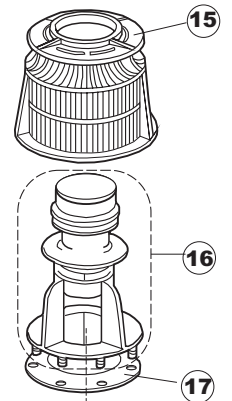

TAV.7

6

T. 175

(*) Ricambio consigliato.

Pagina	Posizione	Codice ricambio	Vecchio codice	Descrizione
1	1	004100	REB004100	PANNELLO SUPERIORE
1	2	480125		TAPPO CAPPELLO SX.E50/E51/E55 BLUE
1	3	480126		TAPPO CAPPELLO DX.E50/E51/E55 BLUE
1	4	025418		PANNELLO COMANDI NIAGARA 51 S.T.CPL.
1	5	480141		TAPPO MANIGLIA SX.E50/E51/E55 BLUE
1	6	480142		TAPPO MANIGLIA DX.E50/E51/E55 BLUE
1	7	999108	REB999108	SET PER MICROINTERRUTTORE PORTA
1	8	325030	REB325030	PIOLO PER SERRATURA SPORTELLO PER LAVA-
1	9	417041	REB417041	DADO BATTUTA SPORTELLO
1	10	307003	REB307003	BATTUTA DADO ASTA SPORTELLO
1	11	304021	REB304021	ASTA TIRANTE SPORTELLO PER LAVASTOVIGLIE
1	12	325036	REB325036	PERNO PER CERNIERA SPORTELLO PER
1	13	311019	REB311019	CERNIERA PORTA D18/G25
1	14	425007	REB425007	PIASTR.FISSAGGIO A CULLA - NYLON NEUTRO
1	15	022095	REB022095	PANNELLO POSTERIORE
1	16	480058	REB480058	TAPPO IN GOMMA D.17
1	17	437081	REB437081	GUARNIZIONE SPORTELLO 50/505
1	18	033301	REB033301	SQUADRA FISSA GUARNIZIONE PORTA 55/503
1	19	994012	DWS30	SERRATURA PER SPORTELLO PER LAVASTOVI-
1	20	015041	REB015041	GUIDA CESTELLO
1	21	480057	REB480057	TAPPO IN GOMMA D.14
1	22	459004	REB459004	PASSACAVO PER POMPA DI SCARICO
1	23	459006	REB459006	PASSACAVO D INT 9 D EST 16
1	24	030080	REB030080	PROTEZIONE INFERIORE PER ZOCCOLO PER LAVABICCHIERI
1	25	461019	REB461019	PIEDINO ESAGONALE REGOLABILE PER LAVA-
1	26	029489		PORTA COMPLETA E.50 NEW ST/EB
1	27	012174	REB012174	PANNELLO ANTERIORE
2	1	214104		PROTEZ.PULSANTIERA TERMOFORMATATA
2	2	211009		CAVO FLAT 10 VIE X PULS.SOFT TOUCH GET 5
2	3	417119		DADO
2	4	419036		DISTANZIALI SCHEDA
2	5	227084		PULSANTIERA 4 TASTI 2 DISPLAY X GET5