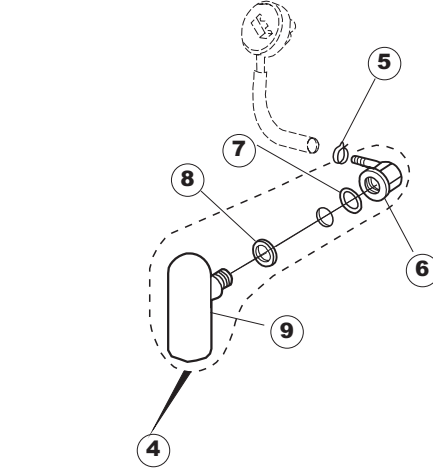

ELETTROBAR

**SPARE PARTS CATALOGUE
ERSATZTEILKATALOG
CATALOGUE PIECES DETACHEES
CATALOGO PARTI RICAMBIO
CATALOGO DE PIEZAS DE RECAMBIO
CATALOGO PEÇAS DE REPOSIÇÃO**

Niagara 51

08-01-2008

1

Pompa scarico
Drain Pump

TAV.7

6

T. 175

(*) Ricambio consigliato.

Pagina	Posizione	Codice ricambio	Vecchio codice	Descrizione
1	1	004100	REB004100	PANNELLO SUPERIORE
1	2	480125		TAPPO CAPPELLO SX.E50/E51/E55 BLUE
1	3	480126		TAPPO CAPPELLO DX.E50/E51/E55 BLUE
1	4	025418		PANNELLO COMANDI NIAGARA 51 S.T.CPL.
1	5	480141		TAPPO MANIGLIA SX.E50/E51/E55 BLUE
1	6	480142		TAPPO MANIGLIA DX.E50/E51/E55 BLUE
1	7	999108	REB999108	SET PER MICROINTERRUTTORE PORTA
1	8	325030	REB325030	PIOLO PER SERRATURA SPORTELLO PER LAVA-
1	9	417041	REB417041	DADO BATTUTA SPORTELLO
1	10	307003	REB307003	BATTUTA DADO ASTA SPORTELLO
1	11	304021	REB304021	ASTA TIRANTE SPORTELLO PER LAVASTOVIGLIE
1	12	325036	REB325036	PERNO PER CERNIERA SPORTELLO PER
1	13	311019	REB311019	CERNIERA PORTA D18/G25
1	14	425007	REB425007	PIASTR.FISSAGGIO A CULLA - NYLON NEUTRO
1	15	022095	REB022095	PANNELLO POSTERIORE
1	16	480058	REB480058	TAPPO IN GOMMA D.17
1	17	437081	REB437081	GUARNIZIONE SPORTELLO 50/505
1	18	033301	REB033301	SQUADRA FISSA GUARNIZIONE PORTA 55/503
1	19	994012	DWS30	SERRATURA PER SPORTELLO PER LAVASTOVI-
1	20	015041	REB015041	GUIDA CESTELLO
1	21	480057	REB480057	TAPPO IN GOMMA D.14
1	22	459004	REB459004	PASSACAVO PER POMPA DI SCARICO
1	23	459006	REB459006	PASSACAVO D INT 9 D EST 16
1	24	030080	REB030080	PROTEZIONE INFERIORE PER ZOCCOLO PER LAVABICCHIERI
1	25	461019	REB461019	PIEDINO ESAGONALE REGOLABILE PER LAVA-
1	26	029489		PORTA COMPLETA E.50 NEW ST/EB
1	27	012174	REB012174	PANNELLO ANTERIORE
2	1	214104		PROTEZ.PULSANTIERA TERMOFORMATATA
2	2	211009		CAVO FLAT 10 VIE X PULS.SOFT TOUCH GET 5
2	3	417119		DADO
2	4	419036		DISTANZIALI SCHEDA
2	5	227084		PULSANTIERA 4 TASTI 2 DISPLAY X GET5