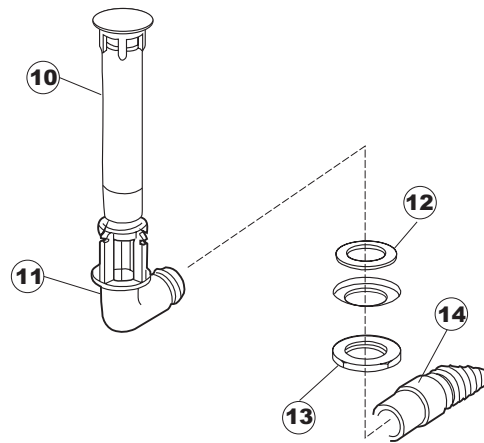

TAV.7

6

T. 175

(*) Ricambio consigliato.

Pagina	Posizione	Codice ricambio	Vecchio codice	Descrizione
1	1	004100	REB004100	PANNELLO SUPERIORE
1	2	480125		TAPPO CAPPELLO SX.E50/E51/E55 BLUE
1	3	480126		TAPPO CAPPELLO DX.E50/E51/E55 BLUE
1	4	025418		PANNELLO COMANDI NIAGARA 51 S.T.CPL.
1	5	480141		TAPPO MANIGLIA SX.E50/E51/E55 BLUE
1	6	480142		TAPPO MANIGLIA DX.E50/E51/E55 BLUE
1	7	999108	REB999108	SET PER MICROINTERRUTTORE PORTA
1	8	325030	REB325030	PIOLO PER SERRATURA SPORTELLO PER LAVA-
1	9	417041	REB417041	DADO BATTUTA SPORTELLO
1	10	307003	REB307003	BATTUTA DADO ASTA SPORTELLO
1	11	304021	REB304021	ASTA TIRANTE SPORTELLO PER LAVASTOVIGLIE
1	12	325036	REB325036	PERNO PER CERNIERA SPORTELLO PER
1	13	311019	REB311019	CERNIERA PORTA D18/G25
1	14	425007	REB425007	PIASTR.FISSAGGIO A CULLA - NYLON NEUTRO
1	15	022095	REB022095	PANNELLO POSTERIORE
1	16	480058	REB480058	TAPPO IN GOMMA D.17
1	17	437081	REB437081	GUARNIZIONE SPORTELLO 50/505
1	18	033301	REB033301	SQUADRA FISSA GUARNIZIONE PORTA 55/503
1	19	994012	DWS30	SERRATURA PER SPORTELLO PER LAVASTOVI-
1	20	015041	REB015041	GUIDA CESTELLO
1	21	480057	REB480057	TAPPO IN GOMMA D.14
1	22	459004	REB459004	PASSACAVO PER POMPA DI SCARICO
1	23	459006	REB459006	PASSACAVO D INT 9 D EST 16
1	24	030080	REB030080	PROTEZIONE INFERIORE PER ZOCCOLO PER LAVABICCHIERI
1	25	461019	REB461019	PIEDINO ESAGONALE REGOLABILE PER LAVA-
1	26	029489		PORTA COMPLETA E.50 NEW ST/EB
1	27	012174	REB012174	PANNELLO ANTERIORE
2	1	214104		PROTEZ.PULSANTIERA TERMOFORMATATA
2	2	211009		CAVO FLAT 10 VIE X PULS.SOFT TOUCH GET 5
2	3	417119		DADO
2	4	419036		DISTANZIALI SCHEDA
2	5	227084		PULSANTIERA 4 TASTI 2 DISPLAY X GET5