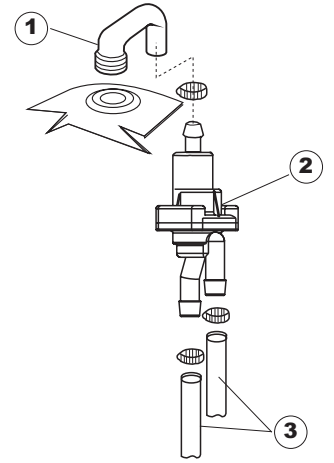

TAV.7

6

T. 175

(*) Ricambio consigliato.

Pagina	Posizione	Codice ricambio	Vecchio codice	Descrizione
1	1	004100	REB004100	PANNELLO SUPERIORE
1	2	480125		TAPPO CAPPELLO SX.E50/E51/E55 BLUE
1	3	480126		TAPPO CAPPELLO DX.E50/E51/E55 BLUE
1	4	025418		PANNELLO COMANDI NIAGARA 51 S.T.CPL.
1	5	480141		TAPPO MANIGLIA SX.E50/E51/E55 BLUE
1	6	480142		TAPPO MANIGLIA DX.E50/E51/E55 BLUE
1	7	999108	REB999108	SET PER MICROINTERRUTTORE PORTA
1	8	325030	REB325030	PIOLO PER SERRATURA SPORTELLO PER LAVA-
1	9	417041	REB417041	DADO BATTUTA SPORTELLO
1	10	307003	REB307003	BATTUTA DADO ASTA SPORTELLO
1	11	304021	REB304021	ASTA TIRANTE SPORTELLO PER LAVASTOVIGLIE
1	12	325036	REB325036	PERNO PER CERNIERA SPORTELLO PER
1	13	311019	REB311019	CERNIERA PORTA D18/G25
1	14	425007	REB425007	PIASTR.FISSAGGIO A CULLA - NYLON NEUTRO
1	15	022095	REB022095	PANNELLO POSTERIORE
1	16	480058	REB480058	TAPPO IN GOMMA D.17
1	17	437081	REB437081	GUARNIZIONE SPORTELLO 50/505
1	18	033301	REB033301	SQUADRA FISSA GUARNIZIONE PORTA 55/503
1	19	994012	DWS30	SERRATURA PER SPORTELLO PER LAVASTOVI-
1	20	015041	REB015041	GUIDA CESTELLO
1	21	480057	REB480057	TAPPO IN GOMMA D.14
1	22	459004	REB459004	PASSACAVO PER POMPA DI SCARICO
1	23	459006	REB459006	PASSACAVO D INT 9 D EST 16
1	24	030080	REB030080	PROTEZIONE INFERIORE PER ZOCCOLO PER LAVABICCHIERI
1	25	461019	REB461019	PIEDINO ESAGONALE REGOLABILE PER LAVA-
1	26	029489		PORTA COMPLETA E.50 NEW ST/EB
1	27	012174	REB012174	PANNELLO ANTERIORE
2	1	214104		PROTEZ.PULSANTIERA TERMOFORMATATA
2	2	211009		CAVO FLAT 10 VIE X PULS.SOFT TOUCH GET 5
2	3	417119		DADO
2	4	419036		DISTANZIALI SCHEDA
2	5	227084		PULSANTIERA 4 TASTI 2 DISPLAY X GET5