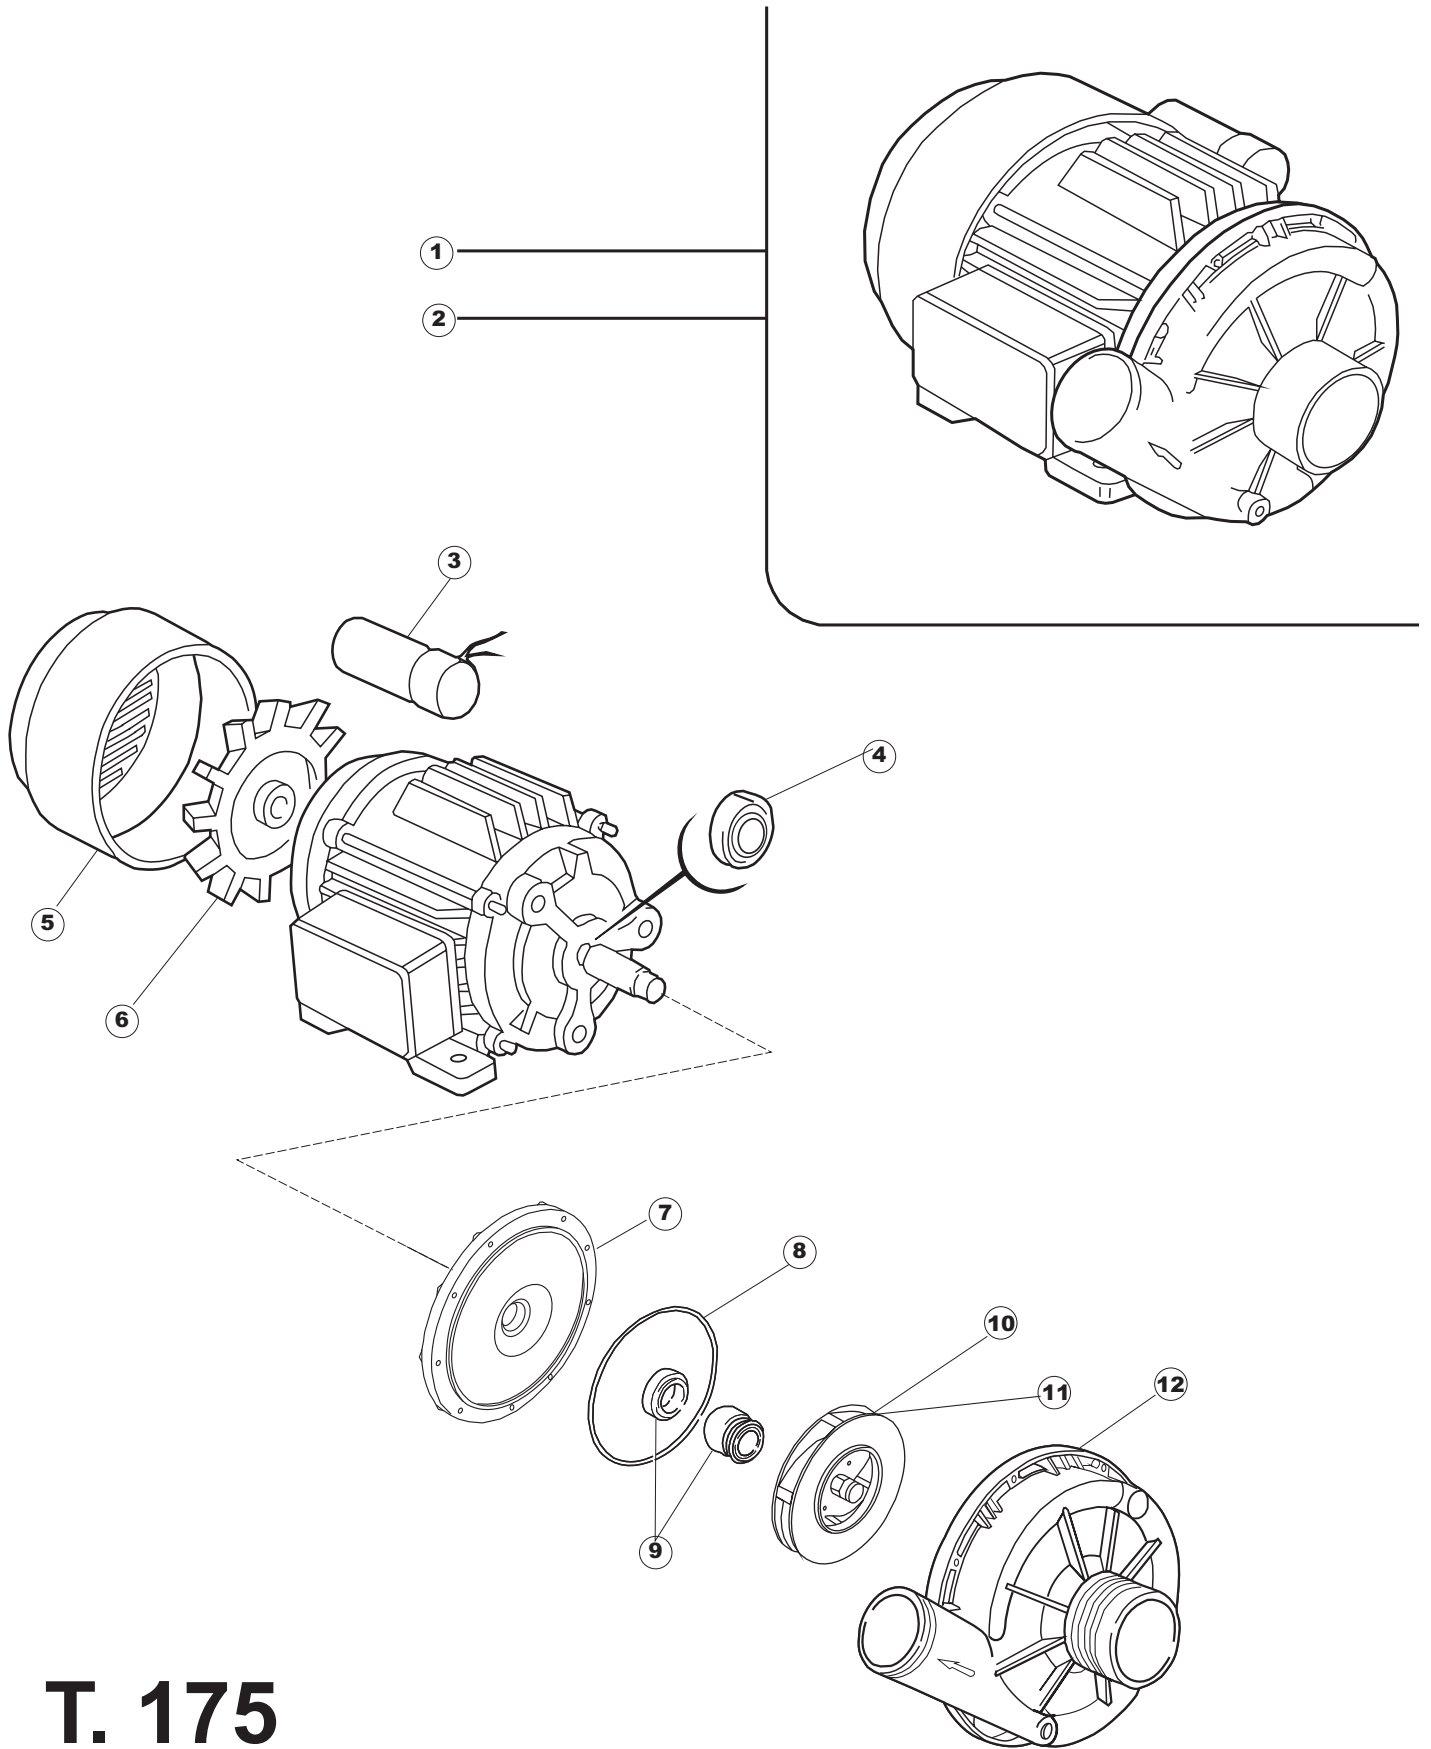

TAV.7

6

T. 175

(*) Ricambio consigliato.

Pagina	Posizione	Codice ricambio	Vecchio codice	Descrizione
1	1	004100	REB004100	PANNELLO SUPERIORE
1	2	480125		TAPPO CAPPELLO SX.E50/E51/E55 BLUE
1	3	480126		TAPPO CAPPELLO DX.E50/E51/E55 BLUE
1	4	025418		PANNELLO COMANDI NIAGARA 51 S.T.CPL.
1	5	480141		TAPPO MANIGLIA SX.E50/E51/E55 BLUE
1	6	480142		TAPPO MANIGLIA DX.E50/E51/E55 BLUE
1	7	999108	REB999108	SET PER MICROINTERRUTTORE PORTA
1	8	325030	REB325030	PIOLO PER SERRATURA SPORTELLO PER LAVA-
1	9	417041	REB417041	DADO BATTUTA SPORTELLO
1	10	307003	REB307003	BATTUTA DADO ASTA SPORTELLO
1	11	304021	REB304021	ASTA TIRANTE SPORTELLO PER LAVASTOVIGLIE
1	12	325036	REB325036	PERNO PER CERNIERA SPORTELLO PER
1	13	311019	REB311019	CERNIERA PORTA D18/G25
1	14	425007	REB425007	PIASTR.FISSAGGIO A CULLA - NYLON NEUTRO
1	15	022095	REB022095	PANNELLO POSTERIORE
1	16	480058	REB480058	TAPPO IN GOMMA D.17
1	17	437081	REB437081	GUARNIZIONE SPORTELLO 50/505
1	18	033301	REB033301	SQUADRA FISSA GUARNIZIONE PORTA 55/503
1	19	994012	DWS30	SERRATURA PER SPORTELLO PER LAVASTOVI-
1	20	015041	REB015041	GUIDA CESTELLO
1	21	480057	REB480057	TAPPO IN GOMMA D.14
1	22	459004	REB459004	PASSACAVO PER POMPA DI SCARICO
1	23	459006	REB459006	PASSACAVO D INT 9 D EST 16
1	24	030080	REB030080	PROTEZIONE INFERIORE PER ZOCCOLO PER LAVABICCHIERI
1	25	461019	REB461019	PIEDINO ESAGONALE REGOLABILE PER LAVA-
1	26	029489		PORTA COMPLETA E.50 NEW ST/EB
1	27	012174	REB012174	PANNELLO ANTERIORE
2	1	214104		PROTEZ.PULSANTIERA TERMOFORMATATA
2	2	211009		CAVO FLAT 10 VIE X PULS.SOFT TOUCH GET 5
2	3	417119		DADO
2	4	419036		DISTANZIALI SCHEDA
2	5	227084		PULSANTIERA 4 TASTI 2 DISPLAY X GET5