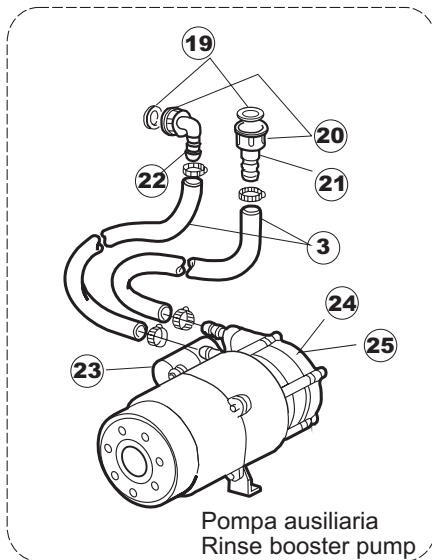

TAV.7

6

T. 175

(*) Ricambio consigliato.

Pagina	Posizione	Codice ricambio	Vecchio codice	Descrizione
1	1	004100	REB004100	PANNELLO SUPERIORE
1	2	480125		TAPPO CAPPELLO SX.E50/E51/E55 BLUE
1	3	480126		TAPPO CAPPELLO DX.E50/E51/E55 BLUE
1	4	025418		PANNELLO COMANDI NIAGARA 51 S.T.CPL.
1	5	480141		TAPPO MANIGLIA SX.E50/E51/E55 BLUE
1	6	480142		TAPPO MANIGLIA DX.E50/E51/E55 BLUE
1	7	999108	REB999108	SET PER MICROINTERRUTTORE PORTA
1	8	325030	REB325030	PIOLO PER SERRATURA SPORTELLO PER LAVA-
1	9	417041	REB417041	DADO BATTUTA SPORTELLO
1	10	307003	REB307003	BATTUTA DADO ASTA SPORTELLO
1	11	304021	REB304021	ASTA TIRANTE SPORTELLO PER LAVASTOVIGLIE
1	12	325036	REB325036	PERNO PER CERNIERA SPORTELLO PER
1	13	311019	REB311019	CERNIERA PORTA D18/G25
1	14	425007	REB425007	PIASTR.FISSAGGIO A CULLA - NYLON NEUTRO
1	15	022095	REB022095	PANNELLO POSTERIORE
1	16	480058	REB480058	TAPPO IN GOMMA D.17
1	17	437081	REB437081	GUARNIZIONE SPORTELLO 50/505
1	18	033301	REB033301	SQUADRA FISSA GUARNIZIONE PORTA 55/503
1	19	994012	DWS30	SERRATURA PER SPORTELLO PER LAVASTOVI-
1	20	015041	REB015041	GUIDA CESTELLO
1	21	480057	REB480057	TAPPO IN GOMMA D.14
1	22	459004	REB459004	PASSACAVO PER POMPA DI SCARICO
1	23	459006	REB459006	PASSACAVO D INT 9 D EST 16
1	24	030080	REB030080	PROTEZIONE INFERIORE PER ZOCCOLO PER LAVABICCHIERI
1	25	461019	REB461019	PIEDINO ESAGONALE REGOLABILE PER LAVA-
1	26	029489		PORTA COMPLETA E.50 NEW ST/EB
1	27	012174	REB012174	PANNELLO ANTERIORE
2	1	214104		PROTEZ.PULSANTIERA TERMOFORMATATA
2	2	211009		CAVO FLAT 10 VIE X PULS.SOFT TOUCH GET 5
2	3	417119		DADO
2	4	419036		DISTANZIALI SCHEDA
2	5	227084		PULSANTIERA 4 TASTI 2 DISPLAY X GET5