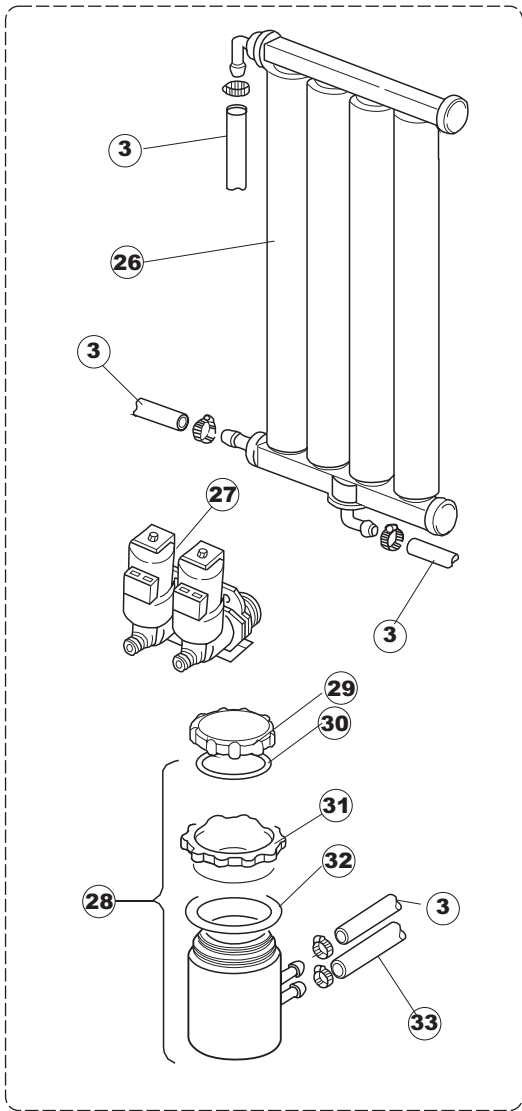

TAV.7

6

T. 175

(*) Ricambio consigliato.

Pagina	Posizione	Codice ricambio	Vecchio codice	Descrizione
1	1	004100	REB004100	PANNELLO SUPERIORE
1	2	480125		TAPPO CAPPELLO SX.E50/E51/E55 BLUE
1	3	480126		TAPPO CAPPELLO DX.E50/E51/E55 BLUE
1	4	025418		PANNELLO COMANDI NIAGARA 51 S.T.CPL.
1	5	480141		TAPPO MANIGLIA SX.E50/E51/E55 BLUE
1	6	480142		TAPPO MANIGLIA DX.E50/E51/E55 BLUE
1	7	999108	REB999108	SET PER MICROINTERRUTTORE PORTA
1	8	325030	REB325030	PIOLO PER SERRATURA SPORTELLO PER LAVA-
1	9	417041	REB417041	DADO BATTUTA SPORTELLO
1	10	307003	REB307003	BATTUTA DADO ASTA SPORTELLO
1	11	304021	REB304021	ASTA TIRANTE SPORTELLO PER LAVASTOVIGLIE
1	12	325036	REB325036	PERNO PER CERNIERA SPORTELLO PER
1	13	311019	REB311019	CERNIERA PORTA D18/G25
1	14	425007	REB425007	PIASTR.FISSAGGIO A CULLA - NYLON NEUTRO
1	15	022095	REB022095	PANNELLO POSTERIORE
1	16	480058	REB480058	TAPPO IN GOMMA D.17
1	17	437081	REB437081	GUARNIZIONE SPORTELLO 50/505
1	18	033301	REB033301	SQUADRA FISSA GUARNIZIONE PORTA 55/503
1	19	994012	DWS30	SERRATURA PER SPORTELLO PER LAVASTOVI-
1	20	015041	REB015041	GUIDA CESTELLO
1	21	480057	REB480057	TAPPO IN GOMMA D.14
1	22	459004	REB459004	PASSACAVO PER POMPA DI SCARICO
1	23	459006	REB459006	PASSACAVO D INT 9 D EST 16
1	24	030080	REB030080	PROTEZIONE INFERIORE PER ZOCCOLO PER LAVABICCHIERI
1	25	461019	REB461019	PIEDINO ESAGONALE REGOLABILE PER LAVA-
1	26	029489		PORTA COMPLETA E.50 NEW ST/EB
1	27	012174	REB012174	PANNELLO ANTERIORE
2	1	214104		PROTEZ.PULSANTIERA TERMOFORMATATA
2	2	211009		CAVO FLAT 10 VIE X PULS.SOFT TOUCH GET 5
2	3	417119		DADO
2	4	419036		DISTANZIALI SCHEDA
2	5	227084		PULSANTIERA 4 TASTI 2 DISPLAY X GET5