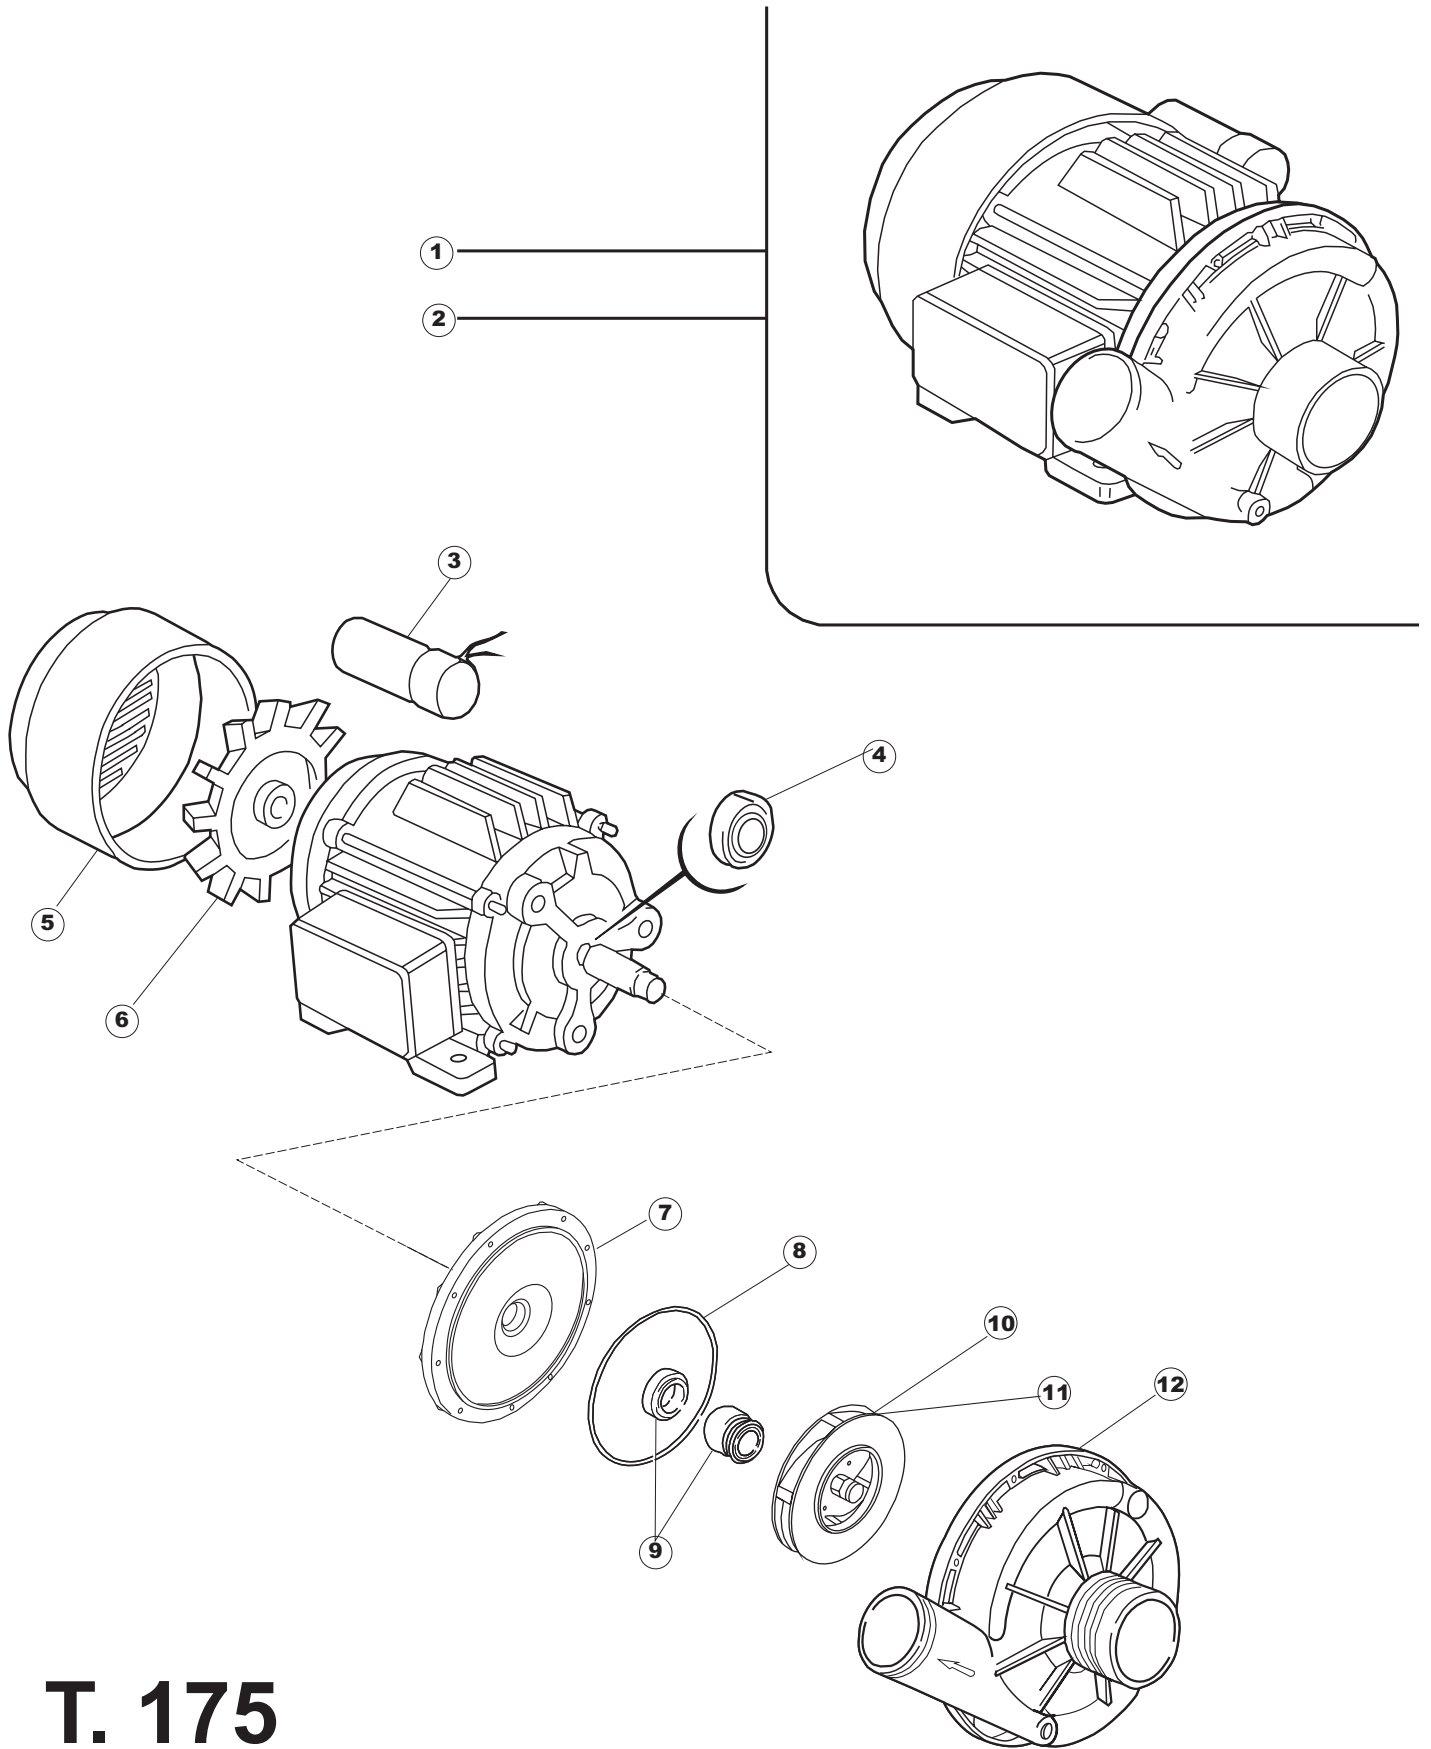

6

T. 175

(*) Ricambio consigliato.

Pagina	Posizione	Codice ricambio	Vecchio codice	Descrizione
1	1	004100	REB004100	PANNELLO SUPERIORE
1	2	480125		TAPPO CAPPELLO SX.E50/E51/E55 BLUE
1	3	480126		TAPPO CAPPELLO DX.E50/E51/E55 BLUE
1	4	025418		PANNELLO COMANDI NIAGARA 51 S.T.CPL.
1	5	480141		TAPPO MANIGLIA SX.E50/E51/E55 BLUE
1	6	480142		TAPPO MANIGLIA DX.E50/E51/E55 BLUE
1	7	999108	REB999108	SET PER MICROINTERRUTTORE PORTA
1	8	325030	REB325030	PIOLO PER SERRATURA SPORTELLO PER LAVA-
1	9	417041	REB417041	DADO BATTUTA SPORTELLO
1	10	307003	REB307003	BATTUTA DADO ASTA SPORTELLO
1	11	304021	REB304021	ASTA TIRANTE SPORTELLO PER LAVASTOVIGLIE
1	12	325036	REB325036	PERNO PER CERNIERA SPORTELLO PER
1	13	311019	REB311019	CERNIERA PORTA D18/G25
1	14	425007	REB425007	PIASTR.FISSAGGIO A CULLA - NYLON NEUTRO
1	15	022095	REB022095	PANNELLO POSTERIORE
1	16	480058	REB480058	TAPPO IN GOMMA D.17
1	17	437081	REB437081	GUARNIZIONE SPORTELLO 50/505
1	18	033301	REB033301	SQUADRA FISSA GUARNIZIONE PORTA 55/503
1	19	994012	DWS30	SERRATURA PER SPORTELLO PER LAVASTOVI-
1	20	015041	REB015041	GUIDA CESTELLO
1	21	480057	REB480057	TAPPO IN GOMMA D.14
1	22	459004	REB459004	PASSACAVO PER POMPA DI SCARICO
1	23	459006	REB459006	PASSACAVO D INT 9 D EST 16
1	24	030080	REB030080	PROTEZIONE INFERIORE PER ZOCCOLO PER LAVABICCHIERI
1	25	461019	REB461019	PIEDINO ESAGONALE REGOLABILE PER LAVA-
1	26	029489		PORTA COMPLETA E.50 NEW ST/EB
1	27	012174	REB012174	PANNELLO ANTERIORE
1	28	480057	REB480057	TAPPO IN GOMMA D.14
2	1	214104		PROTEZ.PULSANTIERA TERMOFORMATA
2	2	211009		CAVO FLAT 10 VIE X PULS.SOFT TOUCH GET 5
2	3	417119		DADO
2	4	419036		DISTANZIALI SCHEDA