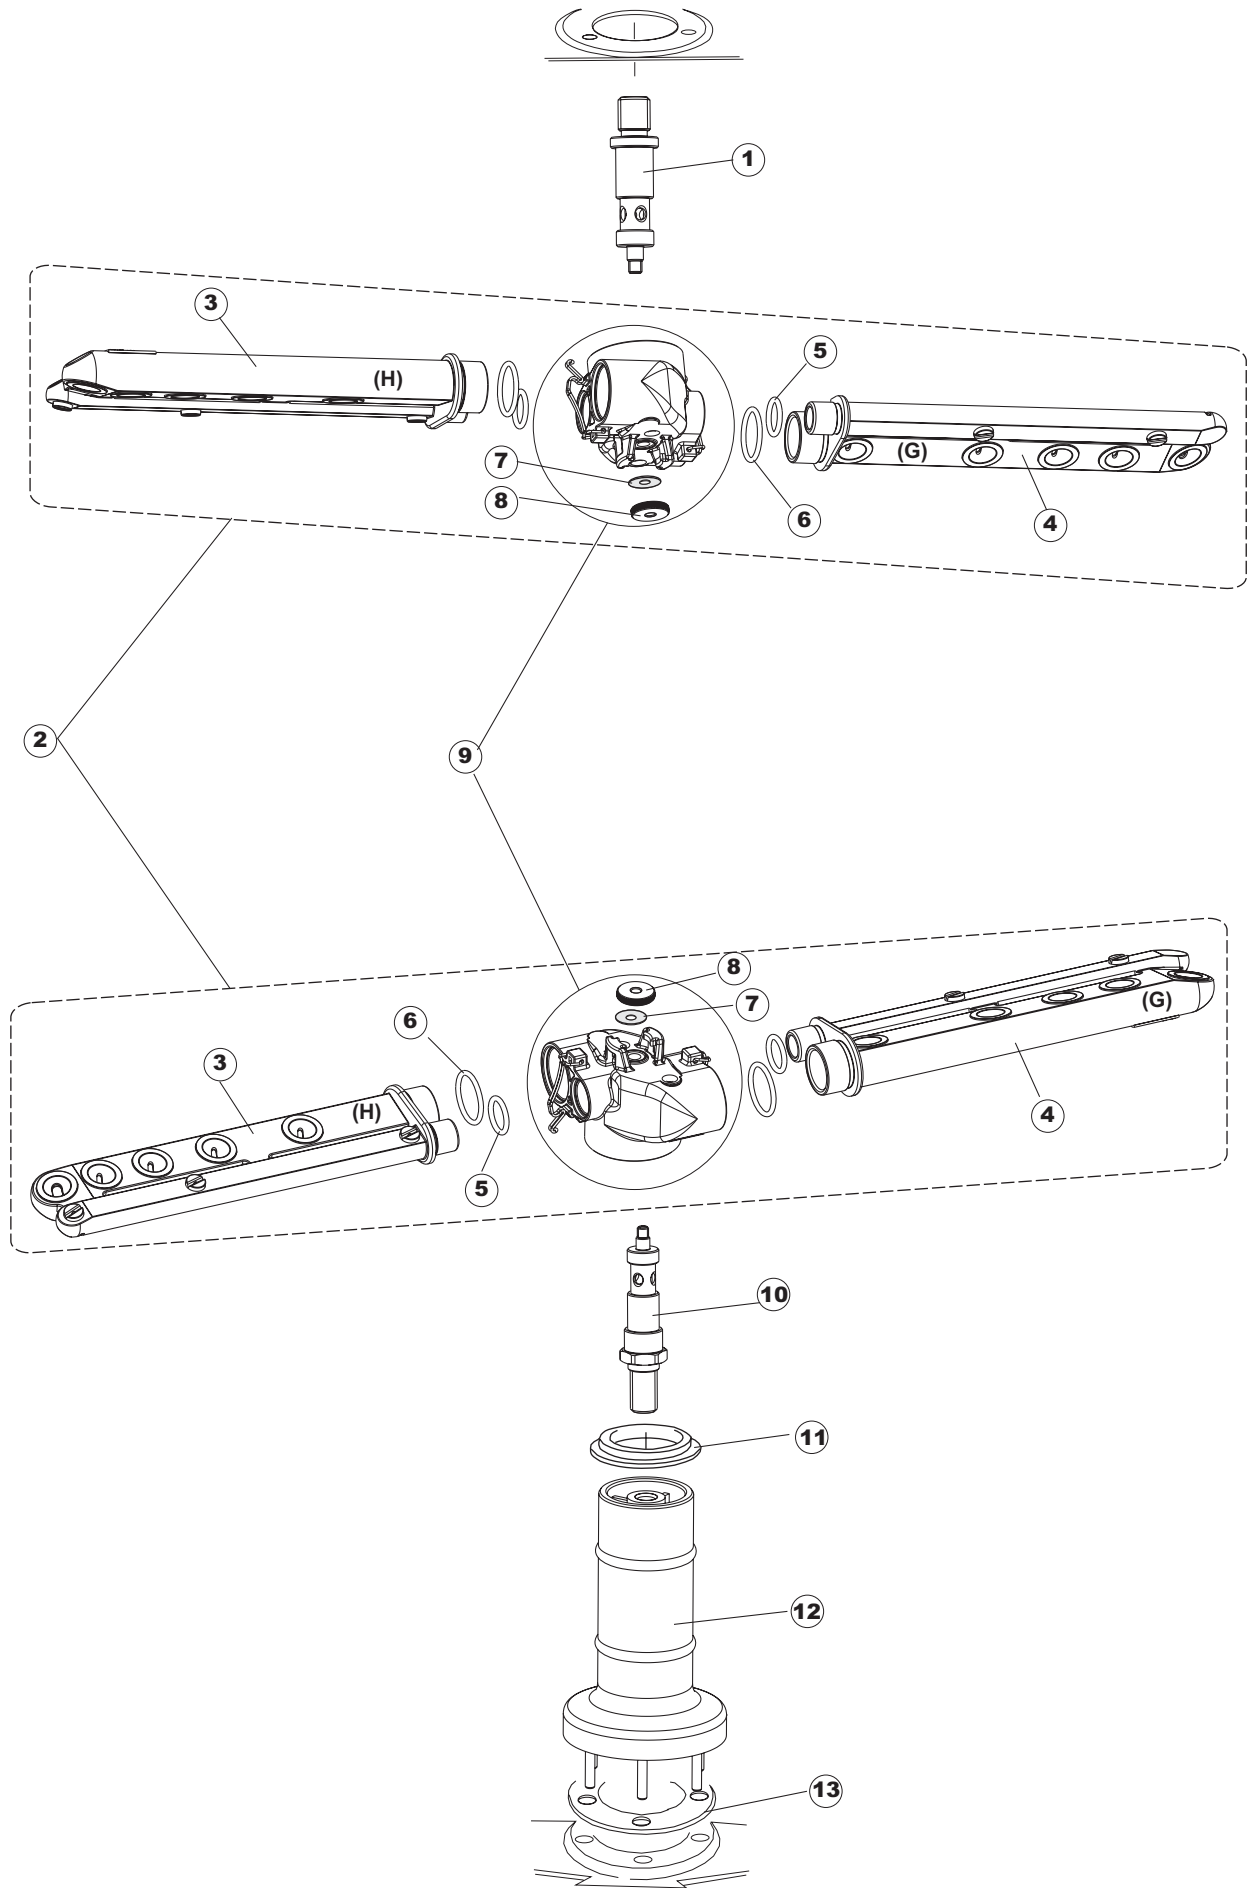

6

T. 175

(*) Ricambio consigliato.

Pagina	Posizione	Codice ricambio	Vecchio codice	Descrizione
1	1	004100	REB004100	PANNELLO SUPERIORE
1	2	480125		TAPPO CAPPELLO SX.E50/E51/E55 BLUE
1	3	480126		TAPPO CAPPELLO DX.E50/E51/E55 BLUE
1	4	025418		PANNELLO COMANDI NIAGARA 51 S.T.CPL.
1	5	480141		TAPPO MANIGLIA SX.E50/E51/E55 BLUE
1	6	480142		TAPPO MANIGLIA DX.E50/E51/E55 BLUE
1	7	999108	REB999108	SET PER MICROINTERRUTTORE PORTA
1	8	325030	REB325030	PIOLO PER SERRATURA SPORTELLO PER LAVA-
1	9	417041	REB417041	DADO BATTUTA SPORTELLO
1	10	307003	REB307003	BATTUTA DADO ASTA SPORTELLO
1	11	304021	REB304021	ASTA TIRANTE SPORTELLO PER LAVASTOVIGLIE
1	12	325036	REB325036	PERNO PER CERNIERA SPORTELLO PER
1	13	311019	REB311019	CERNIERA PORTA D18/G25
1	14	425007	REB425007	PIASTR.FISSAGGIO A CULLA - NYLON NEUTRO
1	15	022095	REB022095	PANNELLO POSTERIORE
1	16	480058	REB480058	TAPPO IN GOMMA D.17
1	17	437081	REB437081	GUARNIZIONE SPORTELLO 50/505
1	18	033301	REB033301	SQUADRA FISSA GUARNIZIONE PORTA 55/503
1	19	994012	DWS30	SERRATURA PER SPORTELLO PER LAVASTOVI-
1	20	015041	REB015041	GUIDA CESTELLO
1	21	480057	REB480057	TAPPO IN GOMMA D.14
1	22	459004	REB459004	PASSACAVO PER POMPA DI SCARICO
1	23	459006	REB459006	PASSACAVO D INT 9 D EST 16
1	24	030080	REB030080	PROTEZIONE INFERIORE PER ZOCCOLO PER LAVABICCHIERI
1	25	461019	REB461019	PIEDINO ESAGONALE REGOLABILE PER LAVA-
1	26	029489		PORTA COMPLETA E.50 NEW ST/EB
1	27	012174	REB012174	PANNELLO ANTERIORE
1	28	480057	REB480057	TAPPO IN GOMMA D.14
2	1	214104		PROTEZ.PULSANTIERA TERMOFORMATA
2	2	211009		CAVO FLAT 10 VIE X PULS.SOFT TOUCH GET 5
2	3	417119		DADO
2	4	419036		DISTANZIALI SCHEDA