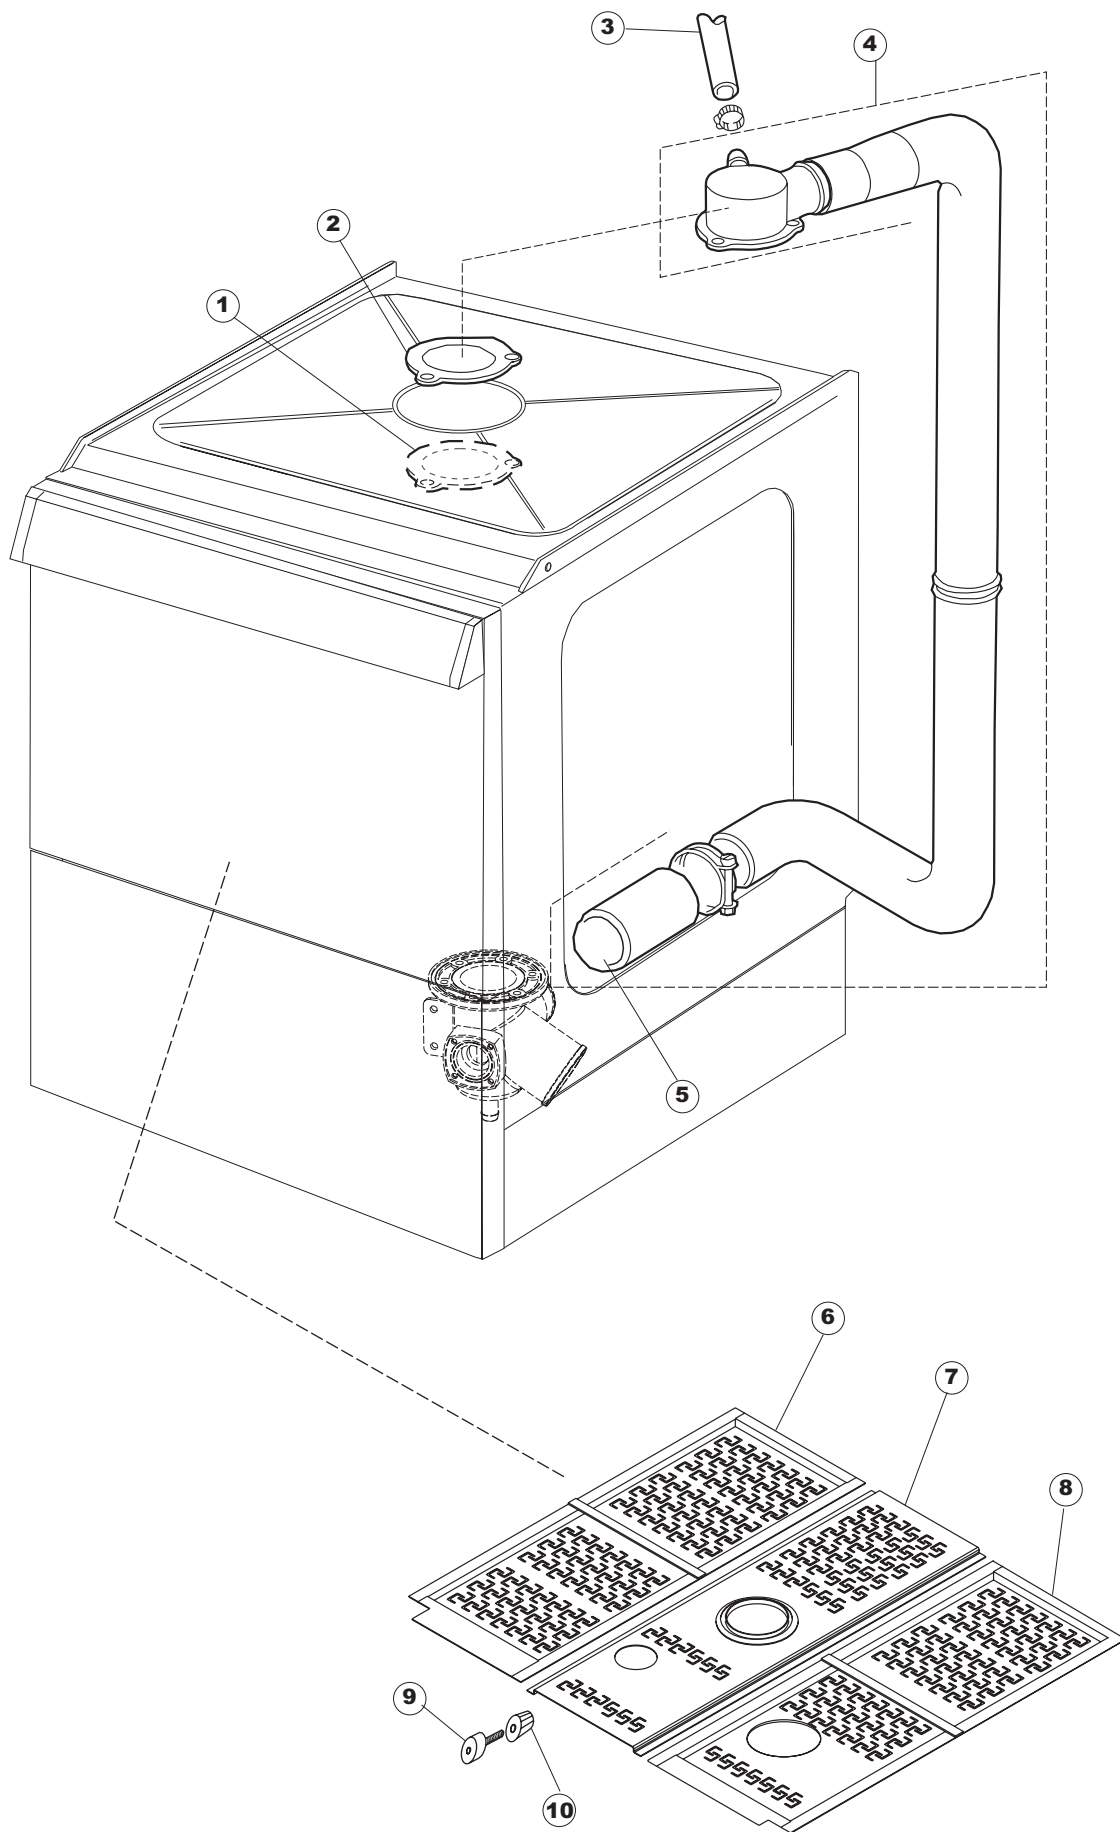

ELETTROBAR

**SPARE PARTS CATALOGUE
ERSATZTEILKATALOG
CATALOGUE PIECES DETACHEES
CATALOGO PARTI RICAMBIO
CATALOGO DE PIEZAS DE RECAMBIO
CATALOGO PEÇAS DE REPOSIÇÃO**

Niagara 51

08-01-2008

1

TAV.7

Pompa ausiliaria
Rinse booster pump

6

T. 175

(*) Ricambio consigliato.

Pagina	Posizione	Codice ricambio	Vecchio codice	Descrizione
1	1	004100	REB004100	PANNELLO SUPERIORE
1	2	480125		TAPPO CAPPELLO SX.E50/E51/E55 BLUE
1	3	480126		TAPPO CAPPELLO DX.E50/E51/E55 BLUE
1	4	025418		PANNELLO COMANDI NIAGARA 51 S.T.CPL.
1	5	480141		TAPPO MANIGLIA SX.E50/E51/E55 BLUE
1	6	480142		TAPPO MANIGLIA DX.E50/E51/E55 BLUE
1	7	999108	REB999108	SET PER MICROINTERRUTTORE PORTA
1	8	325030	REB325030	PIOLO PER SERRATURA SPORTELLO PER LAVA-
1	9	417041	REB417041	DADO BATTUTA SPORTELLO
1	10	307003	REB307003	BATTUTA DADO ASTA SPORTELLO
1	11	304021	REB304021	ASTA TIRANTE SPORTELLO PER LAVASTOVIGLIE
1	12	325036	REB325036	PERNO PER CERNIERA SPORTELLO PER
1	13	311019	REB311019	CERNIERA PORTA D18/G25
1	14	425007	REB425007	PIASTR.FISSAGGIO A CULLA - NYLON NEUTRO
1	15	022095	REB022095	PANNELLO POSTERIORE
1	16	480058	REB480058	TAPPO IN GOMMA D.17
1	17	437081	REB437081	GUARNIZIONE SPORTELLO 50/505
1	18	033301	REB033301	SQUADRA FISSA GUARNIZIONE PORTA 55/503
1	19	994012	DWS30	SERRATURA PER SPORTELLO PER LAVASTOVI-
1	20	015041	REB015041	GUIDA CESTELLO
1	21	480057	REB480057	TAPPO IN GOMMA D.14
1	22	459004	REB459004	PASSACAVO PER POMPA DI SCARICO
1	23	459006	REB459006	PASSACAVO D INT 9 D EST 16
1	24	030080	REB030080	PROTEZIONE INFERIORE PER ZOCCOLO PER LAVABICCHIERI
1	25	461019	REB461019	PIEDINO ESAGONALE REGOLABILE PER LAVA-
1	26	029489		PORTA COMPLETA E.50 NEW ST/EB
1	27	012174	REB012174	PANNELLO ANTERIORE
1	28	480057	REB480057	TAPPO IN GOMMA D.14
2	1	214104		PROTEZ.PULSANTIERA TERMOFORMATA
2	2	211009		CAVO FLAT 10 VIE X PULS.SOFT TOUCH GET 5
2	3	417119		DADO
2	4	419036		DISTANZIALI SCHEDA