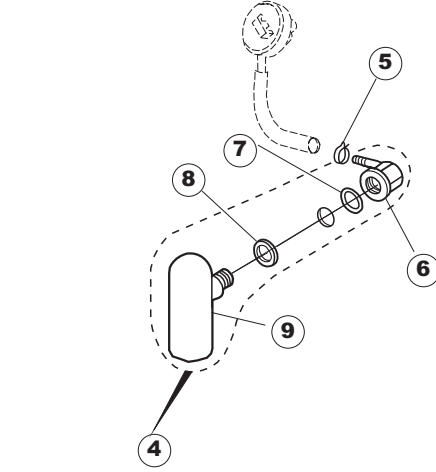

ELETTROBAR

**SPARE PARTS CATALOGUE
ERSATZTEILKATALOG
CATALOGUE PIECES DETACHEES
CATALOGO PARTI RICAMBIO
CATALOGO DE PIEZAS DE RECAMBIO
CATALOGO PEÇAS DE REPOSIÇÃO**

Niagara 51

08-01-2008

1

TAV.7

Pompa ausiliaria
Rinse booster pump

6

T. 175

(*) Ricambio consigliato.

Pagina	Posizione	Codice ricambio	Vecchio codice	Descrizione
1	1	004100	REB004100	PANNELLO SUPERIORE
1	2	480125		TAPPO CAPPELLO SX.E50/E51/E55 BLUE
1	3	480126		TAPPO CAPPELLO DX.E50/E51/E55 BLUE
1	4	025418		PANNELLO COMANDI NIAGARA 51 S.T.CPL.
1	5	480141		TAPPO MANIGLIA SX.E50/E51/E55 BLUE
1	6	480142		TAPPO MANIGLIA DX.E50/E51/E55 BLUE
1	7	999108	REB999108	SET PER MICROINTERRUTTORE PORTA
1	8	325030	REB325030	PIOLO PER SERRATURA SPORTELLO PER LAVA-
1	9	417041	REB417041	DADO BATTUTA SPORTELLO
1	10	307003	REB307003	BATTUTA DADO ASTA SPORTELLO
1	11	304021	REB304021	ASTA TIRANTE SPORTELLO PER LAVASTOVIGLIE
1	12	325036	REB325036	PERNO PER CERNIERA SPORTELLO PER
1	13	311019	REB311019	CERNIERA PORTA D18/G25
1	14	425007	REB425007	PIASTR.FISSAGGIO A CULLA - NYLON NEUTRO
1	15	022095	REB022095	PANNELLO POSTERIORE
1	16	480058	REB480058	TAPPO IN GOMMA D.17
1	17	437081	REB437081	GUARNIZIONE SPORTELLO 50/505
1	18	033301	REB033301	SQUADRA FISSA GUARNIZIONE PORTA 55/503
1	19	994012	DWS30	SERRATURA PER SPORTELLO PER LAVASTOVI-
1	20	015041	REB015041	GUIDA CESTELLO
1	21	480057	REB480057	TAPPO IN GOMMA D.14
1	22	459004	REB459004	PASSACAVO PER POMPA DI SCARICO
1	23	459006	REB459006	PASSACAVO D INT 9 D EST 16
1	24	030080	REB030080	PROTEZIONE INFERIORE PER ZOCCOLO PER LAVABICCHIERI
1	25	461019	REB461019	PIEDINO ESAGONALE REGOLABILE PER LAVA-
1	26	029489		PORTA COMPLETA E.50 NEW ST/EB
1	27	012174	REB012174	PANNELLO ANTERIORE
1	28	480057	REB480057	TAPPO IN GOMMA D.14
2	1	214104		PROTEZ.PULSANTIERA TERMOFORMATA
2	2	211009		CAVO FLAT 10 VIE X PULS.SOFT TOUCH GET 5
2	3	417119		DADO
2	4	419036		DISTANZIALI SCHEDA