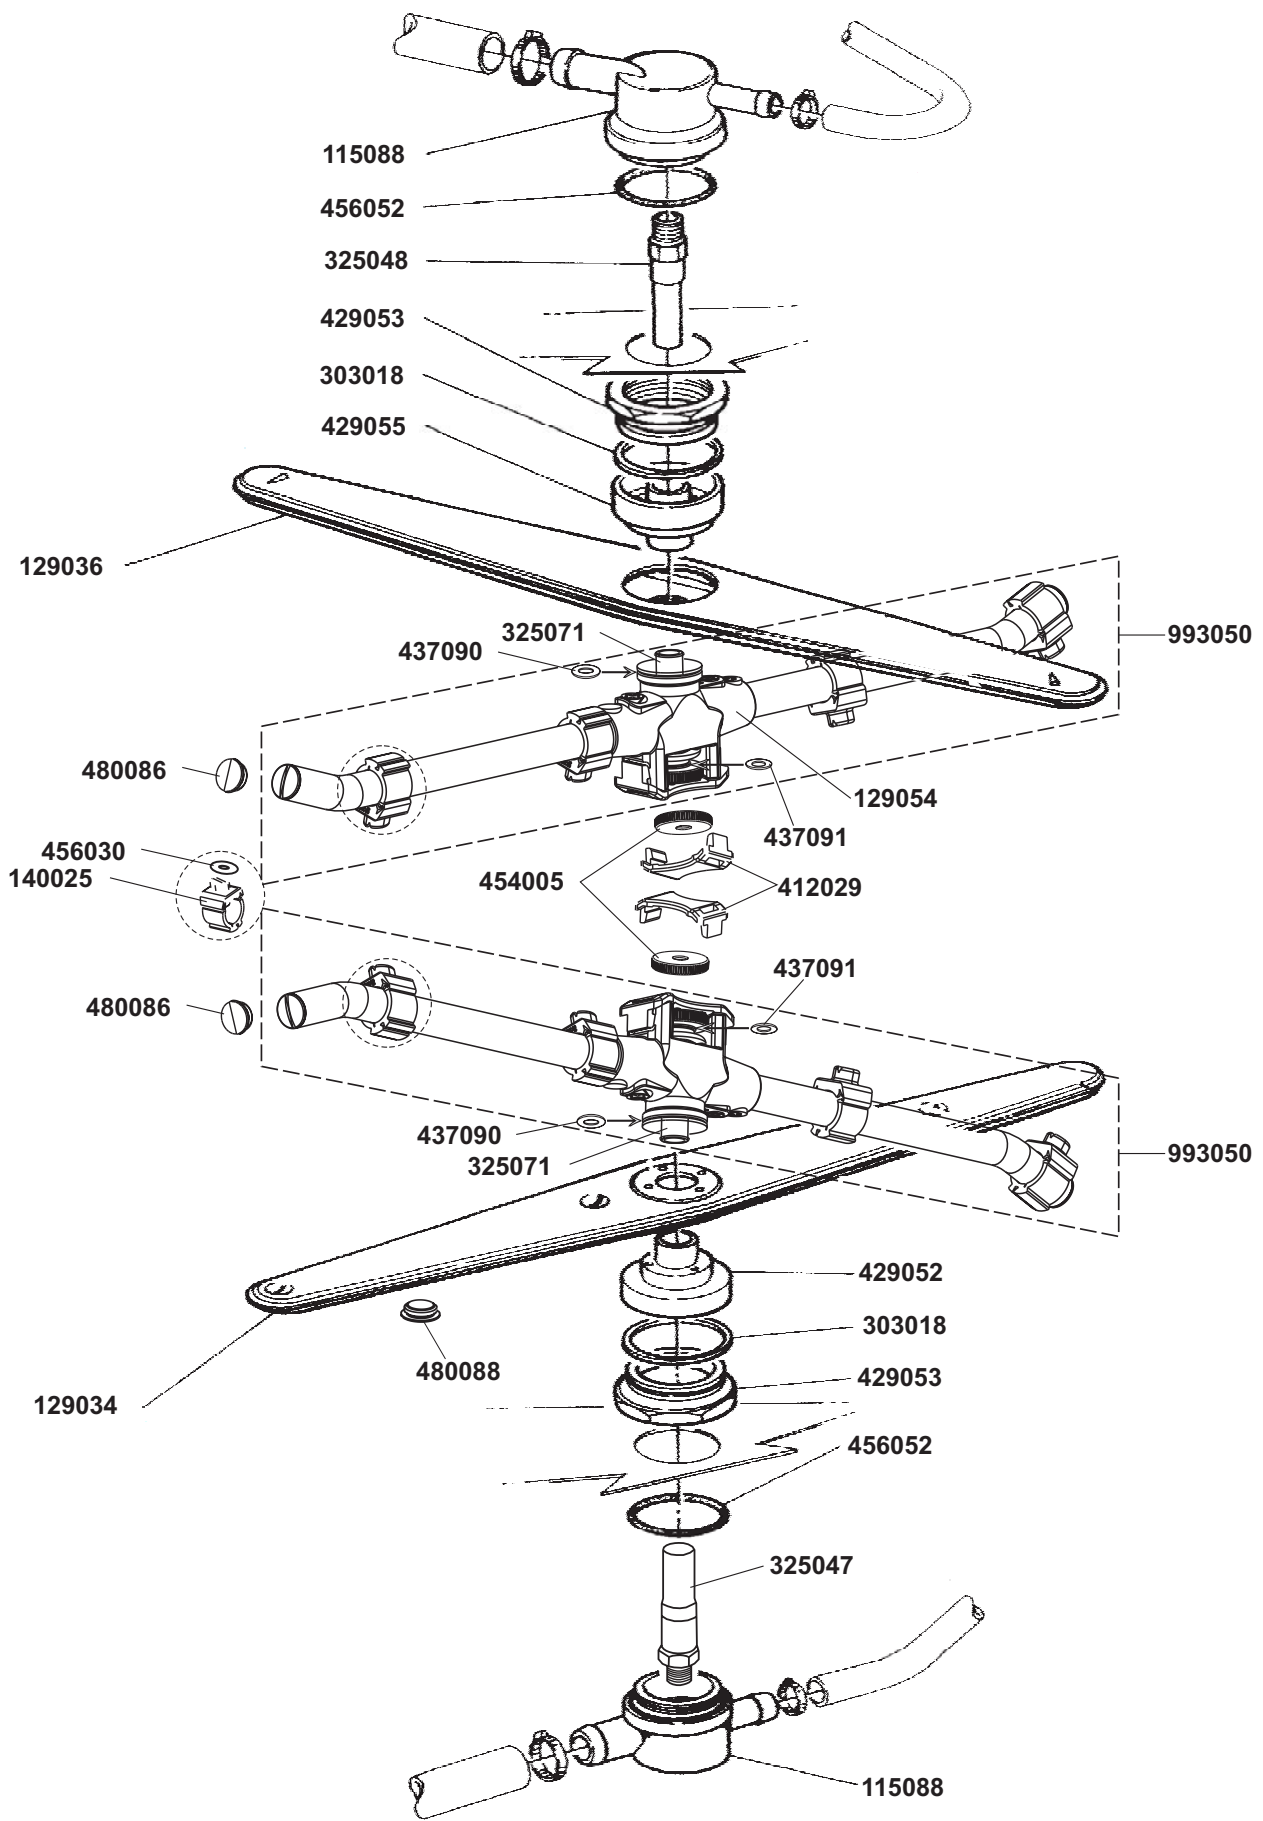

ELETTROBAR

**SPARE PARTS CATALOGUE
ERSATZTEILKATALOG
CATALOGUE PIECES DETACHEES
CATALOGO PARTI RICAMBIO
CATALOGO DE PIEZAS DE RECAMBIO
CATALOGO PEÇAS DE REPOSIÇÃO**

River 40

13-04-2004

*OPTIONAL

7a

130993
130990 (60Hz)