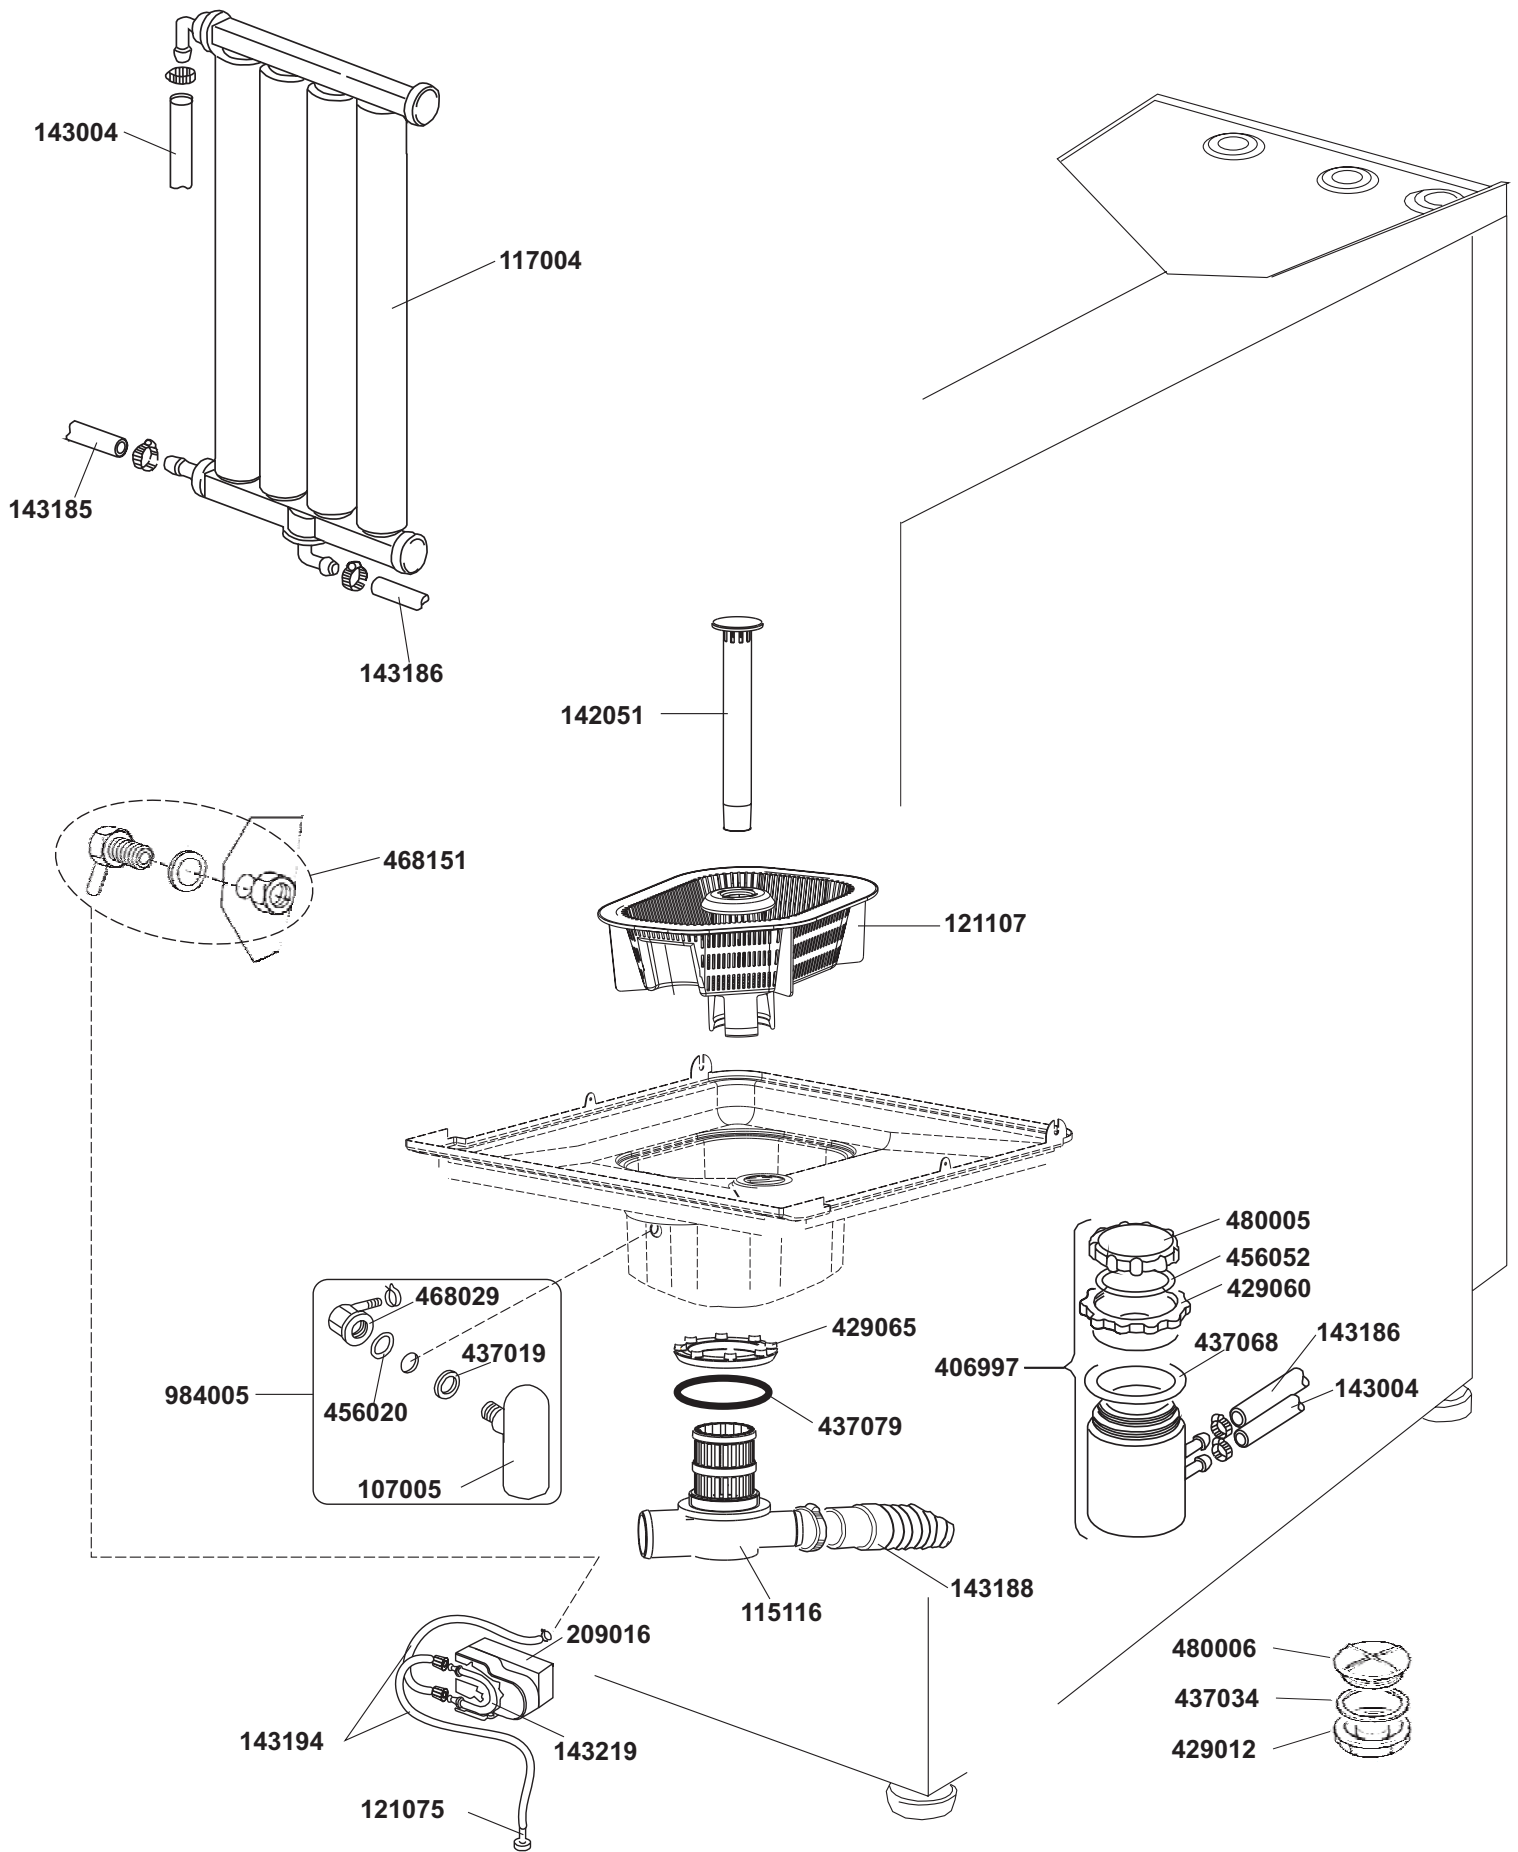

ELETTROBAR

**SPARE PARTS CATALOGUE
ERSATZTEILKATALOG
CATALOGUE PIECES DETACHEES
CATALOGO PARTI RICAMBIO
CATALOGO DE PIEZAS DE RECAMBIO
CATALOGO PEÇAS DE REPOSIÇÃO**

River 40

13-04-2004

*OPTIONAL

7a

130993
130990 (60Hz)