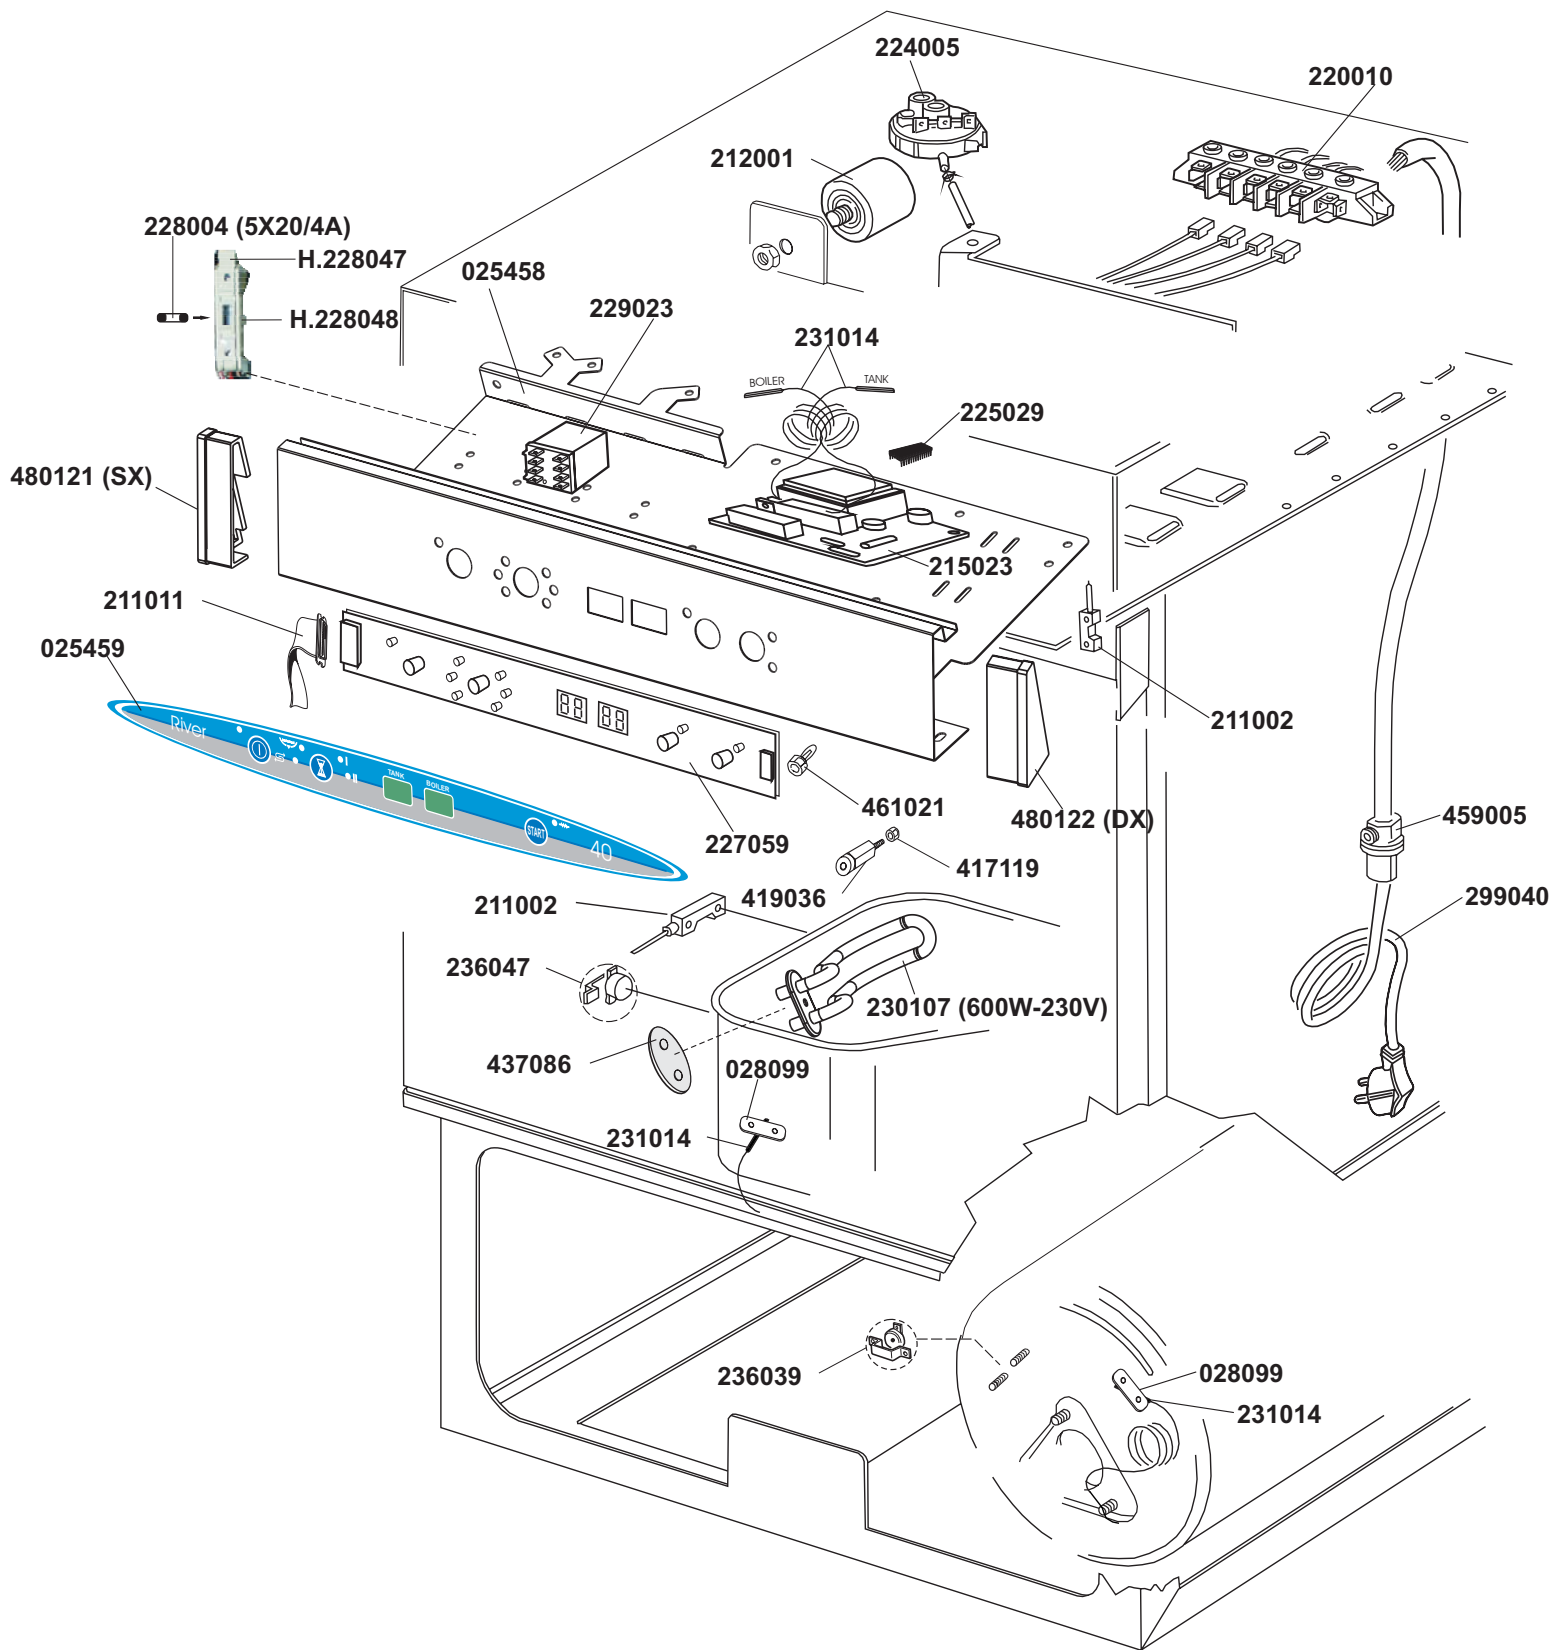

ELETTROBAR

**SPARE PARTS CATALOGUE
ERSATZTEILKATALOG
CATALOGUE PIECES DETACHEES
CATALOGO PARTI RICAMBIO
CATALOGO DE PIEZAS DE RECAMBIO
CATALOGO PEÇAS DE REPOSIÇÃO**

River 40

13-04-2004

*OPTIONAL

7a

130993
130990 (60Hz)