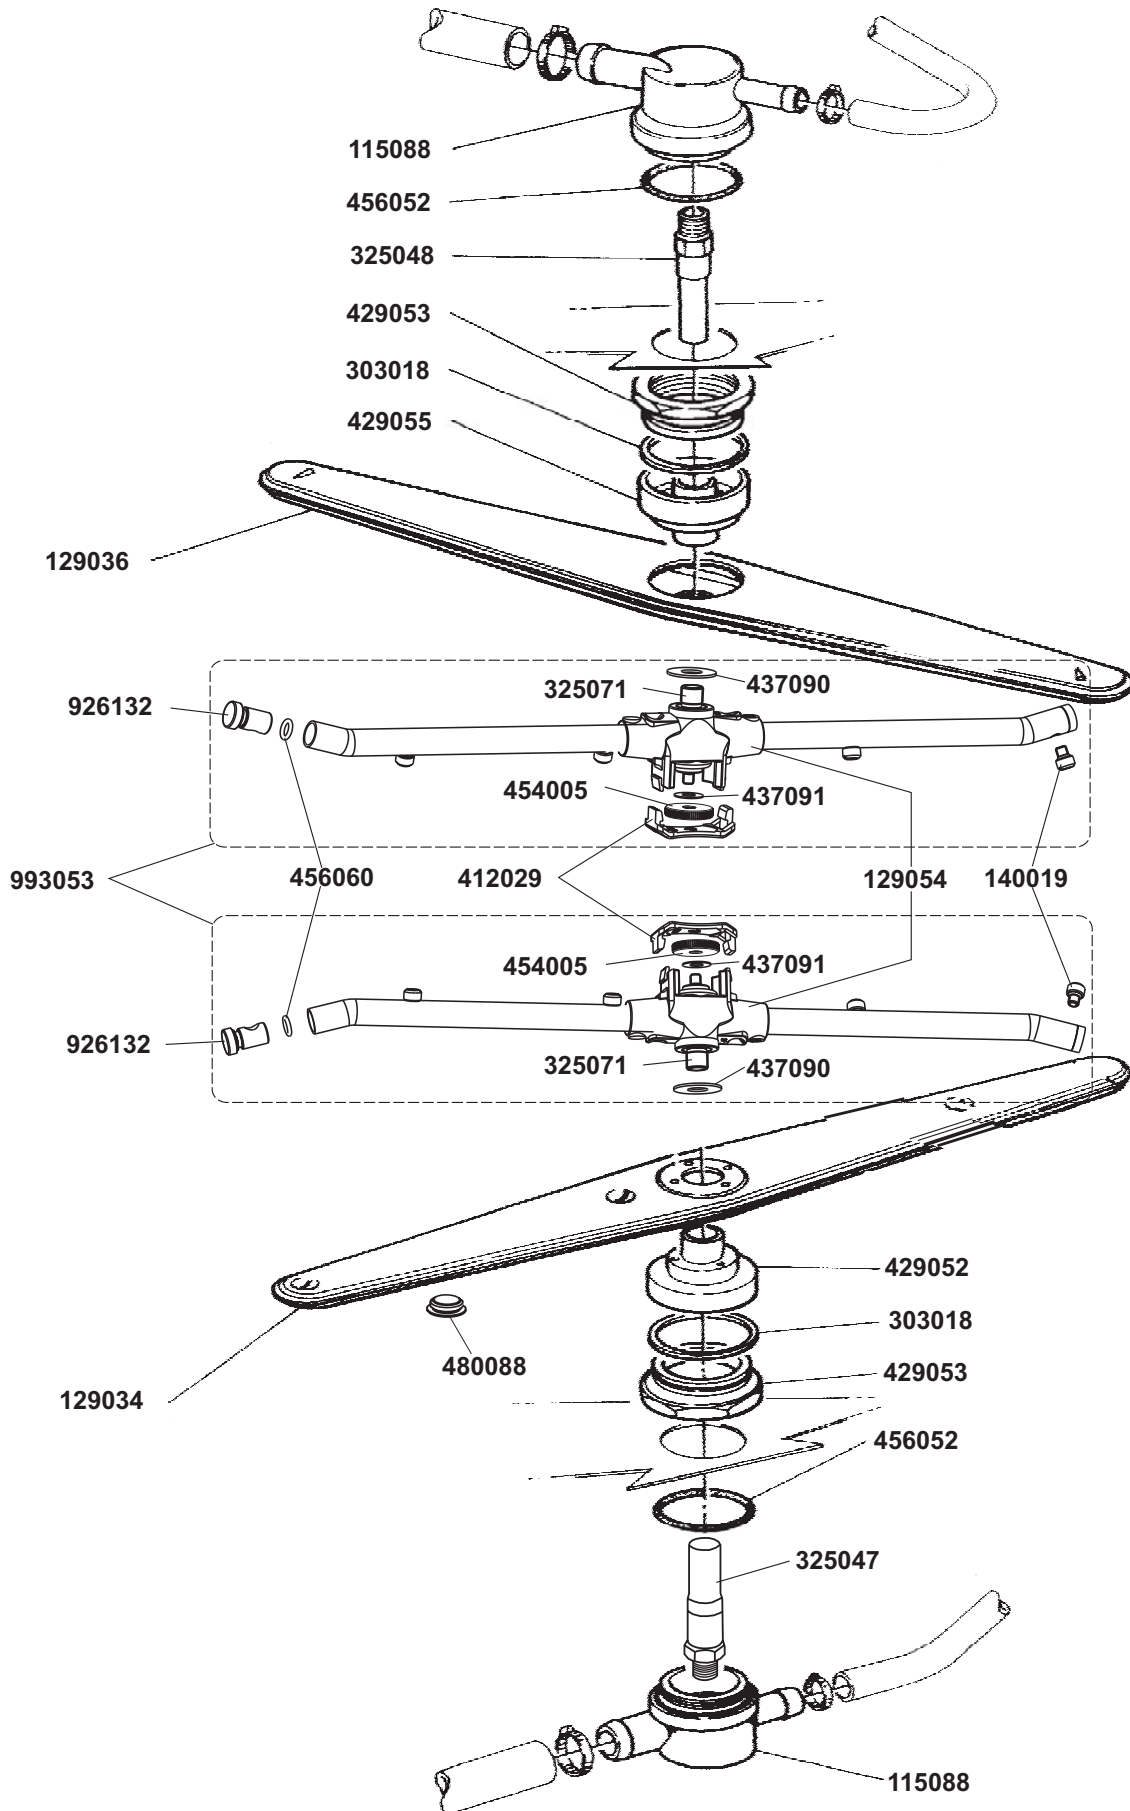

ELETTROBAR

**SPARE PARTS CATALOGUE
ERSATZTEILKATALOG
CATALOGUE PIECES DETACHEES
CATALOGO PARTI RICAMBIO
CATALOGO DE PIEZAS DE RECAMBIO
CATALOGO PEÇAS DE REPOSIÇÃO**

River 40

13-04-2004

*OPTIONAL

7a

130993
130990 (60Hz)