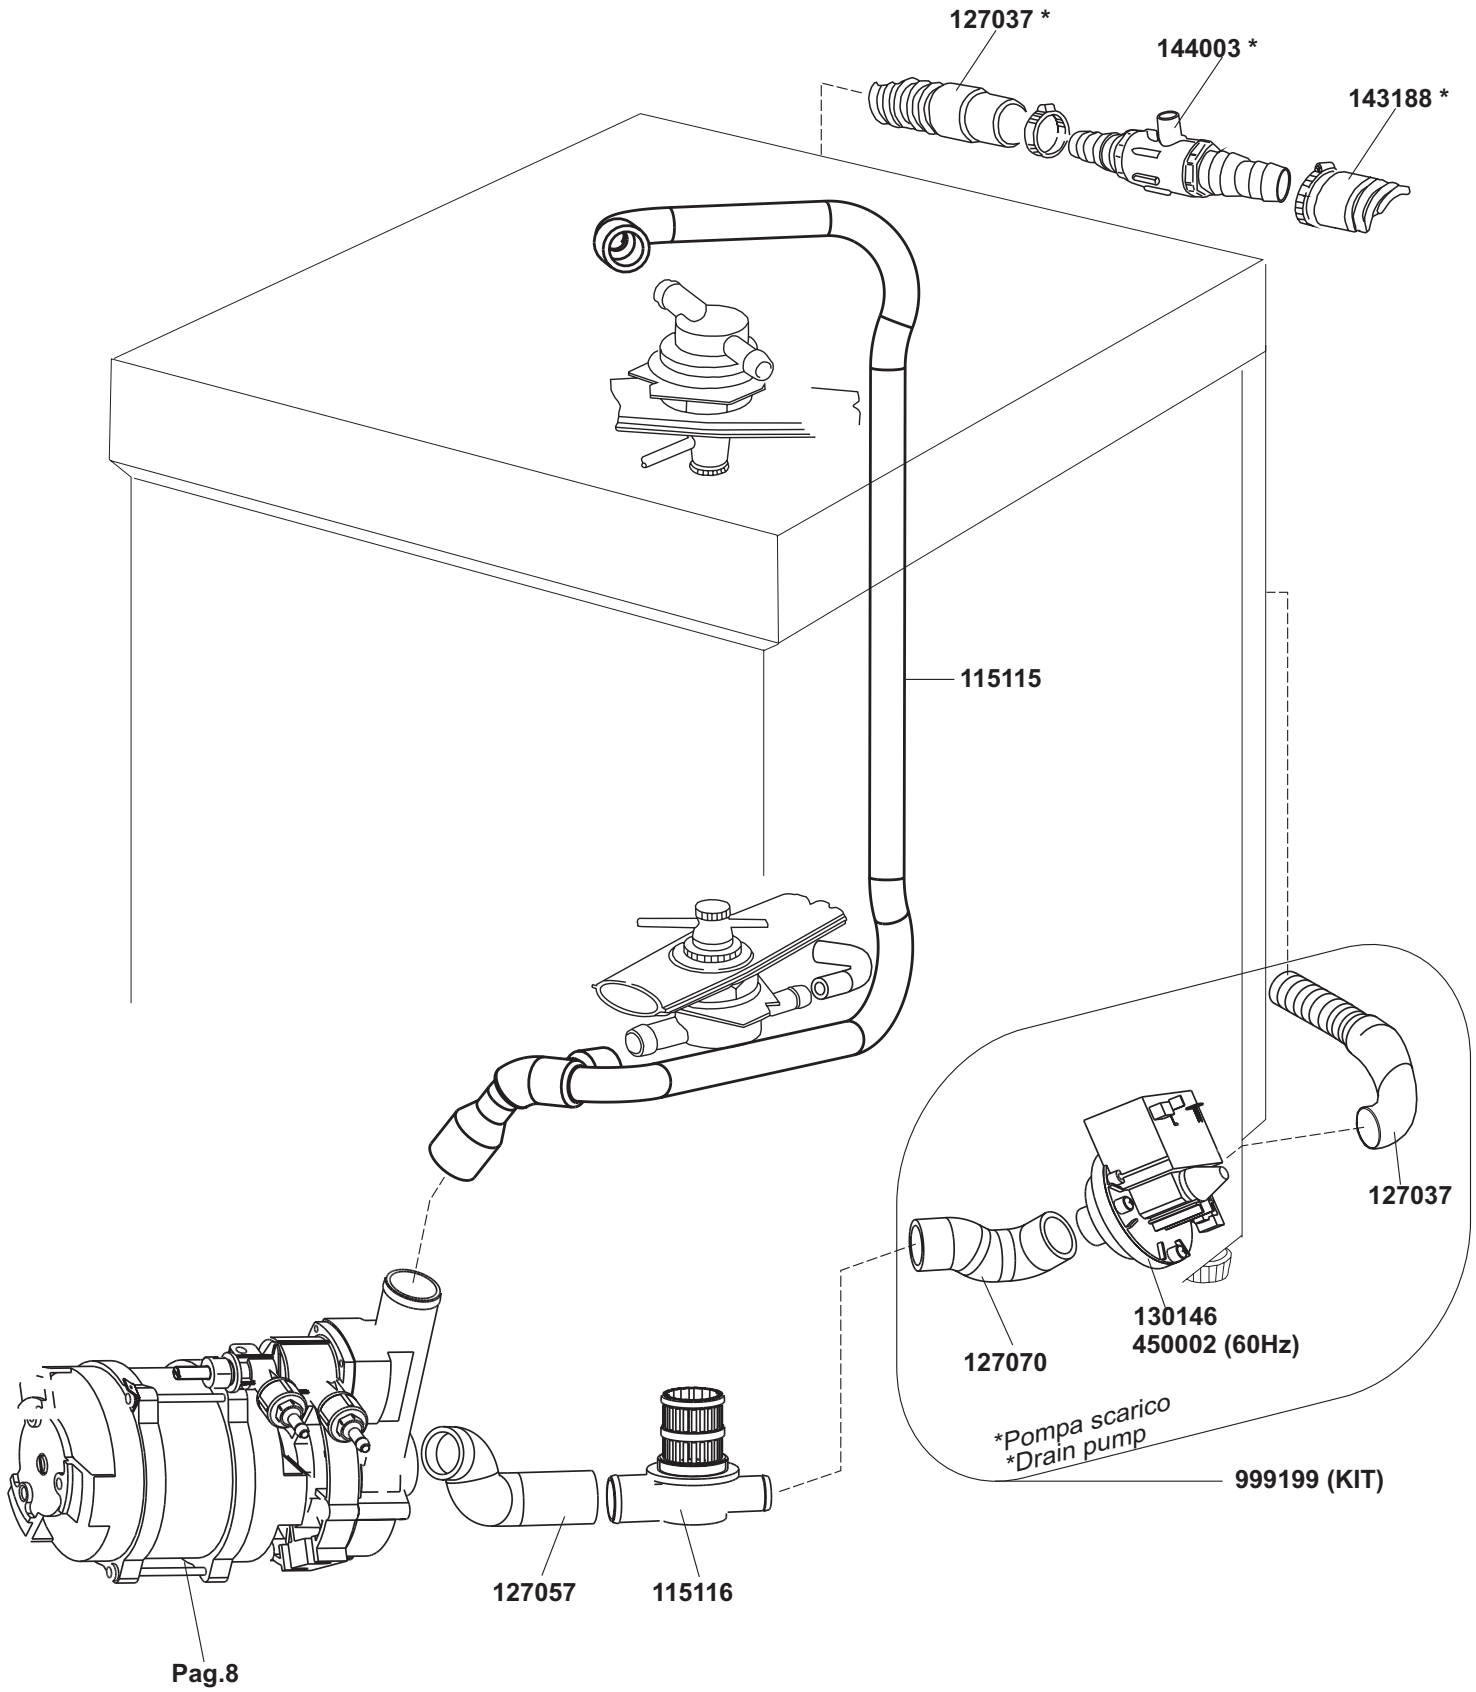

ELETTROBAR

**SPARE PARTS CATALOGUE
ERSATZTEILKATALOG
CATALOGUE PIECES DETACHEES
CATALOGO PARTI RICAMBIO
CATALOGO DE PIEZAS DE RECAMBIO
CATALOGO PEÇAS DE REPOSIÇÃO**

River 40

13-04-2004

*OPTIONAL

7a

130993
130990 (60Hz)