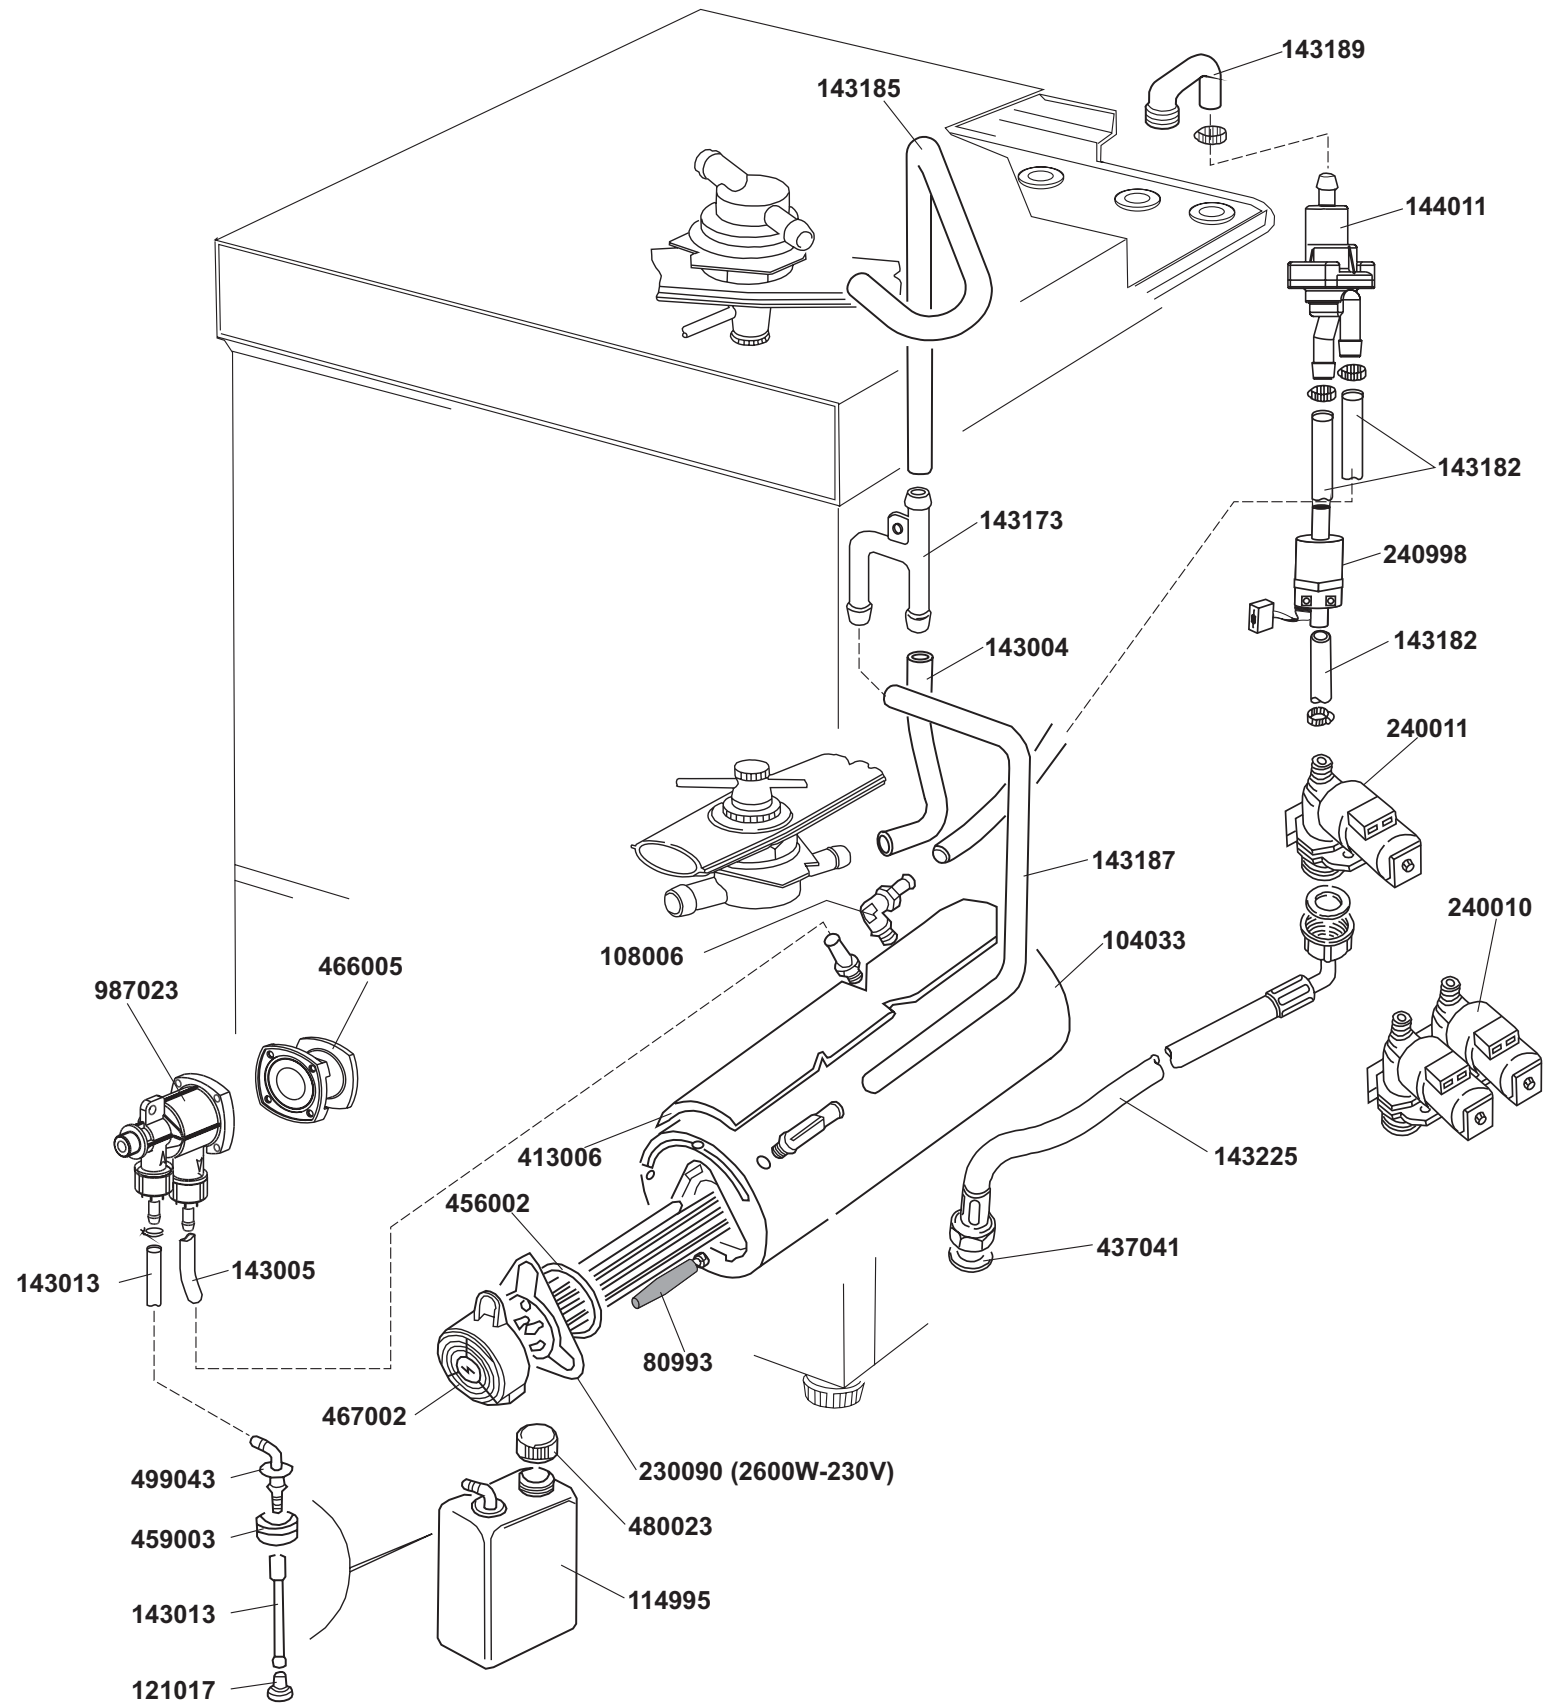

ELETTROBAR

**SPARE PARTS CATALOGUE
ERSATZTEILKATALOG
CATALOGUE PIECES DETACHEES
CATALOGO PARTI RICAMBIO
CATALOGO DE PIEZAS DE RECAMBIO
CATALOGO PEÇAS DE REPOSIÇÃO**

River 40

13-04-2004

*OPTIONAL

7a

130993
130990 (60Hz)