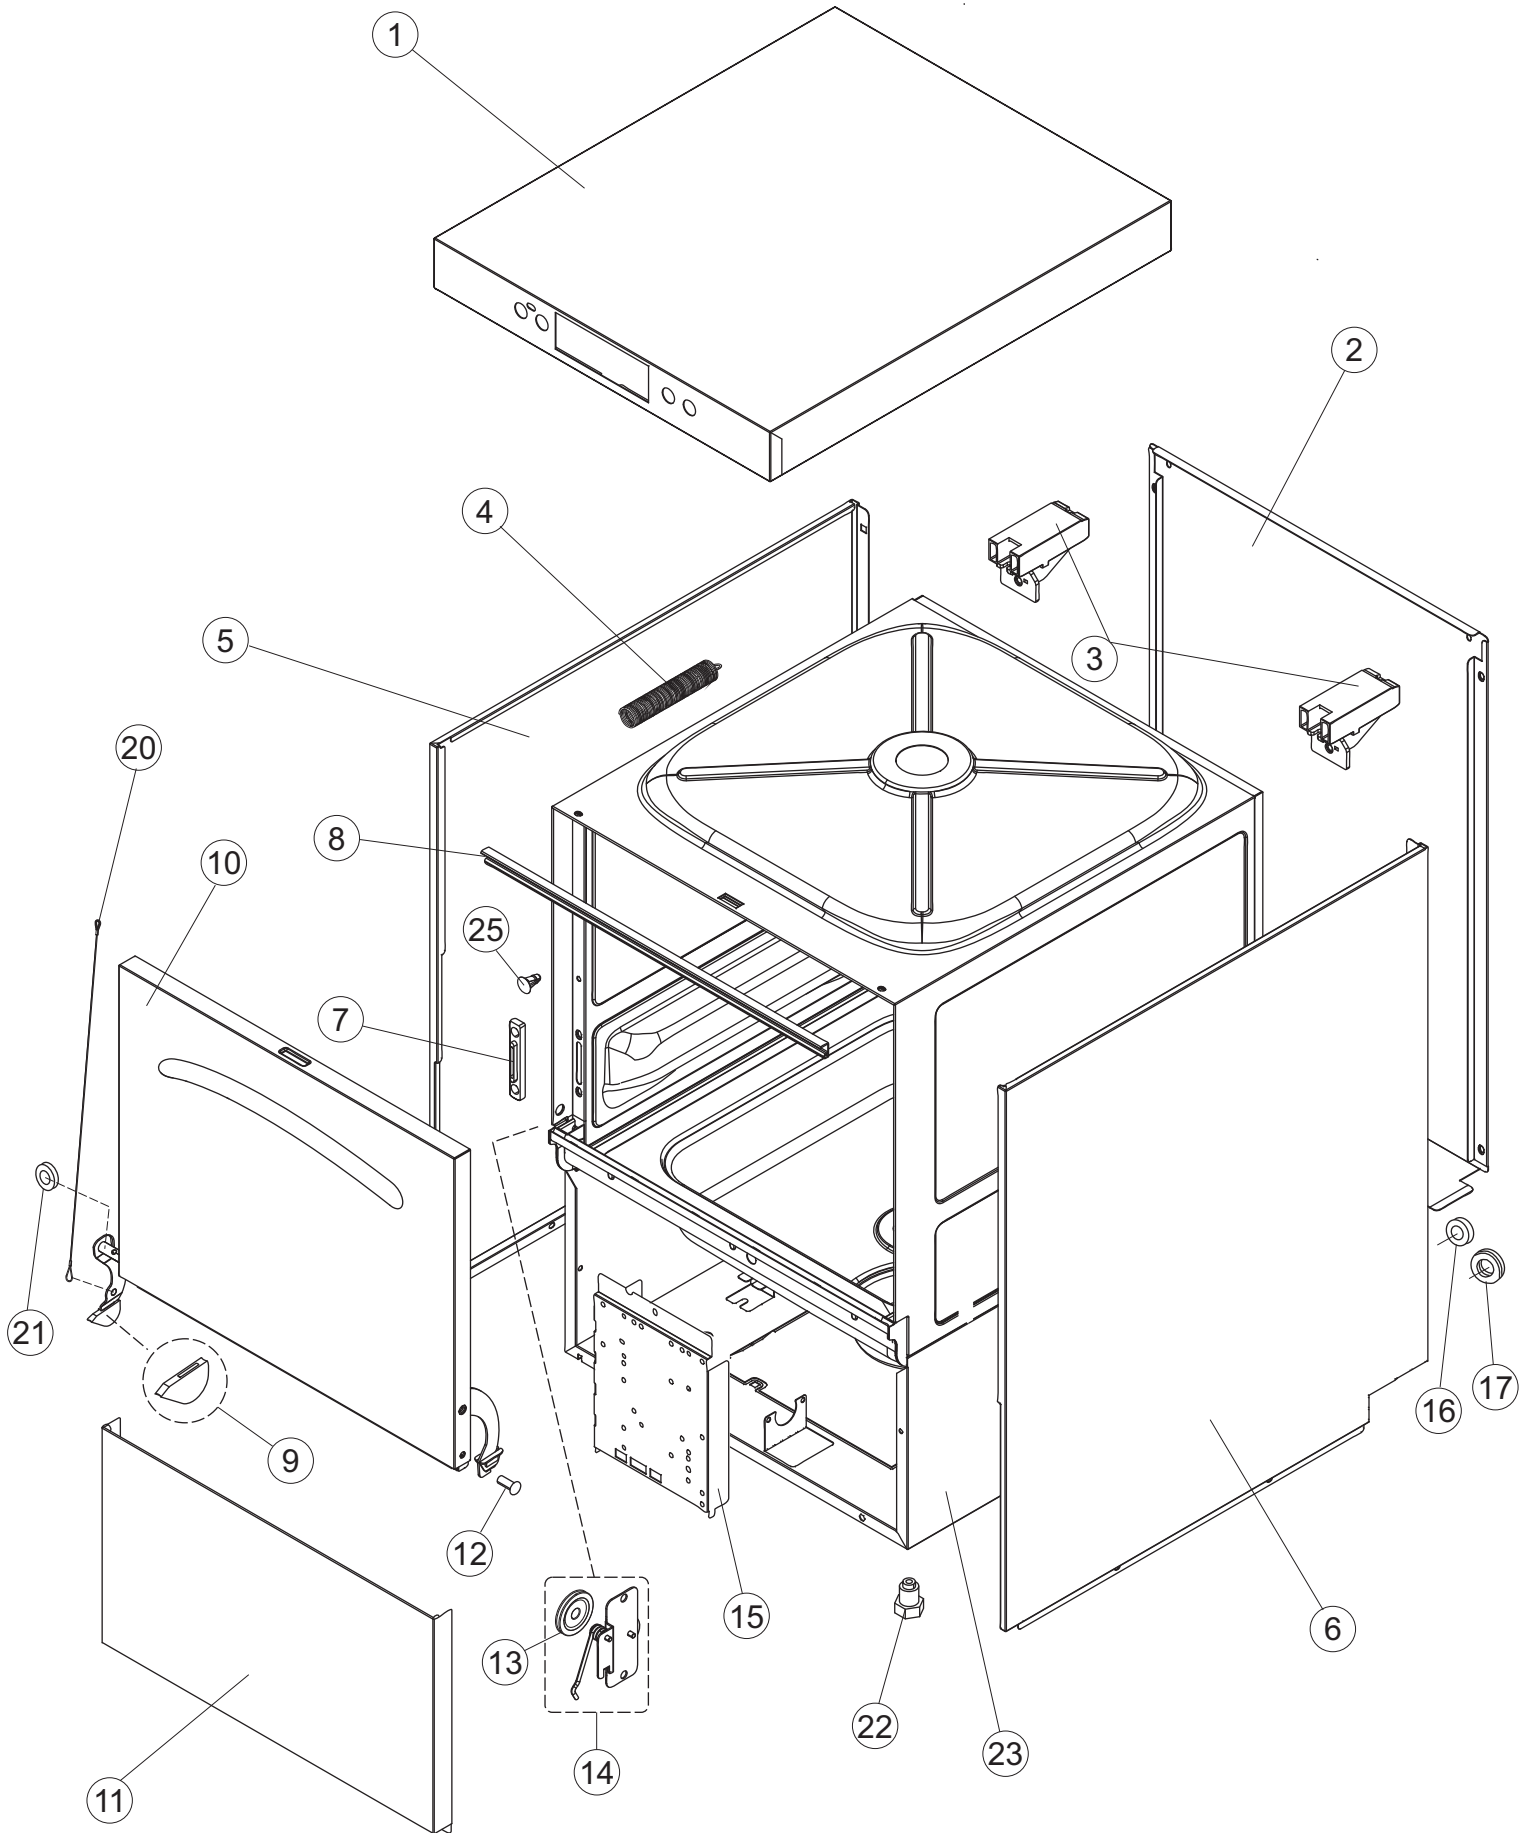

ELETTROBAR

**SPARE PARTS CATALOGUE
ERSATZTEILKATALOG
CATALOGUE PIECES DETACHEES
CATALOGO PARTI RICAMBIO
CATALOGO DE PIEZAS DE RECAMBIO
CATALOGO PEÇAS DE REPOSIÇÃO**

River 43

06-02-2017

1

2

6

(*) Ricambio consigliato.

Pagina	Posizione	Codice ricambio	Vecchio codice	Descrizione
1	1	004328		NON A LISTINO
1	2	022158		PANNELLO POSTERIORE
1	3	035092		STAFFA ASSEMBLAGGIO PANNELLI
1	4	449064		MOLLA BILANC.PORTA LA40 STRETTA
1	5	021130		PANNELLO LATERALE SINISTRO
1	6	021129		PANNELLO LATERALE DESTRO
1	7	307016		BATTUTA ASTA PORTA LA40
1	8	437119		NON A LISTINO
1	9	307018		BATTUTA X MOLLA E CHIUSURA LA40ST
1	10	029809		NON A LISTINO
1	11	012335		PANNELLO ANTERIORE DOPPIA PARETE
1	12	325034	REB325034	PERNO PER CERNIERA SPORTELLO PER LAVA-
1	13	499098		PULEGGIA D30 LA40
1	14	999330		GRUPPO STAFFA+MOLLA SX.PORTA LA40
1	15	035130		NON A LISTINO
1	16	459006	REB459006	PASSACAPO D INT 9 D EST 16
1	17	459022		PASSACAPO
1	20	399020		TIRANTE SPORTELLO
1	21	437093		guarnizione V-ring
1	22	461031		PIEDINO ESAGONALE PER LAVABICCHIERI
1	23	040142		NON A LISTINO
1	25	480164		NON A LISTINO
2	1	211017		CAVO FLAT
2	2	74905		TASTIERA
2	3	417119		DADO
2	4	419036		DISTANZIALI SCHEDA
2	5	026852		NON A LISTINO
2	6	80871		MICRO MAGNETICO
2	7	999351		NON A LISTINO
2	8	230124		NON A LISTINO
2	9	437086	REB437086	GUARNIZIONE RESISTENZA VASCA
2	10	214112		PROTEZIONE TRASPARENTE PER IMPIANTO ELETTRICO PER LAVASTOVIGLIE