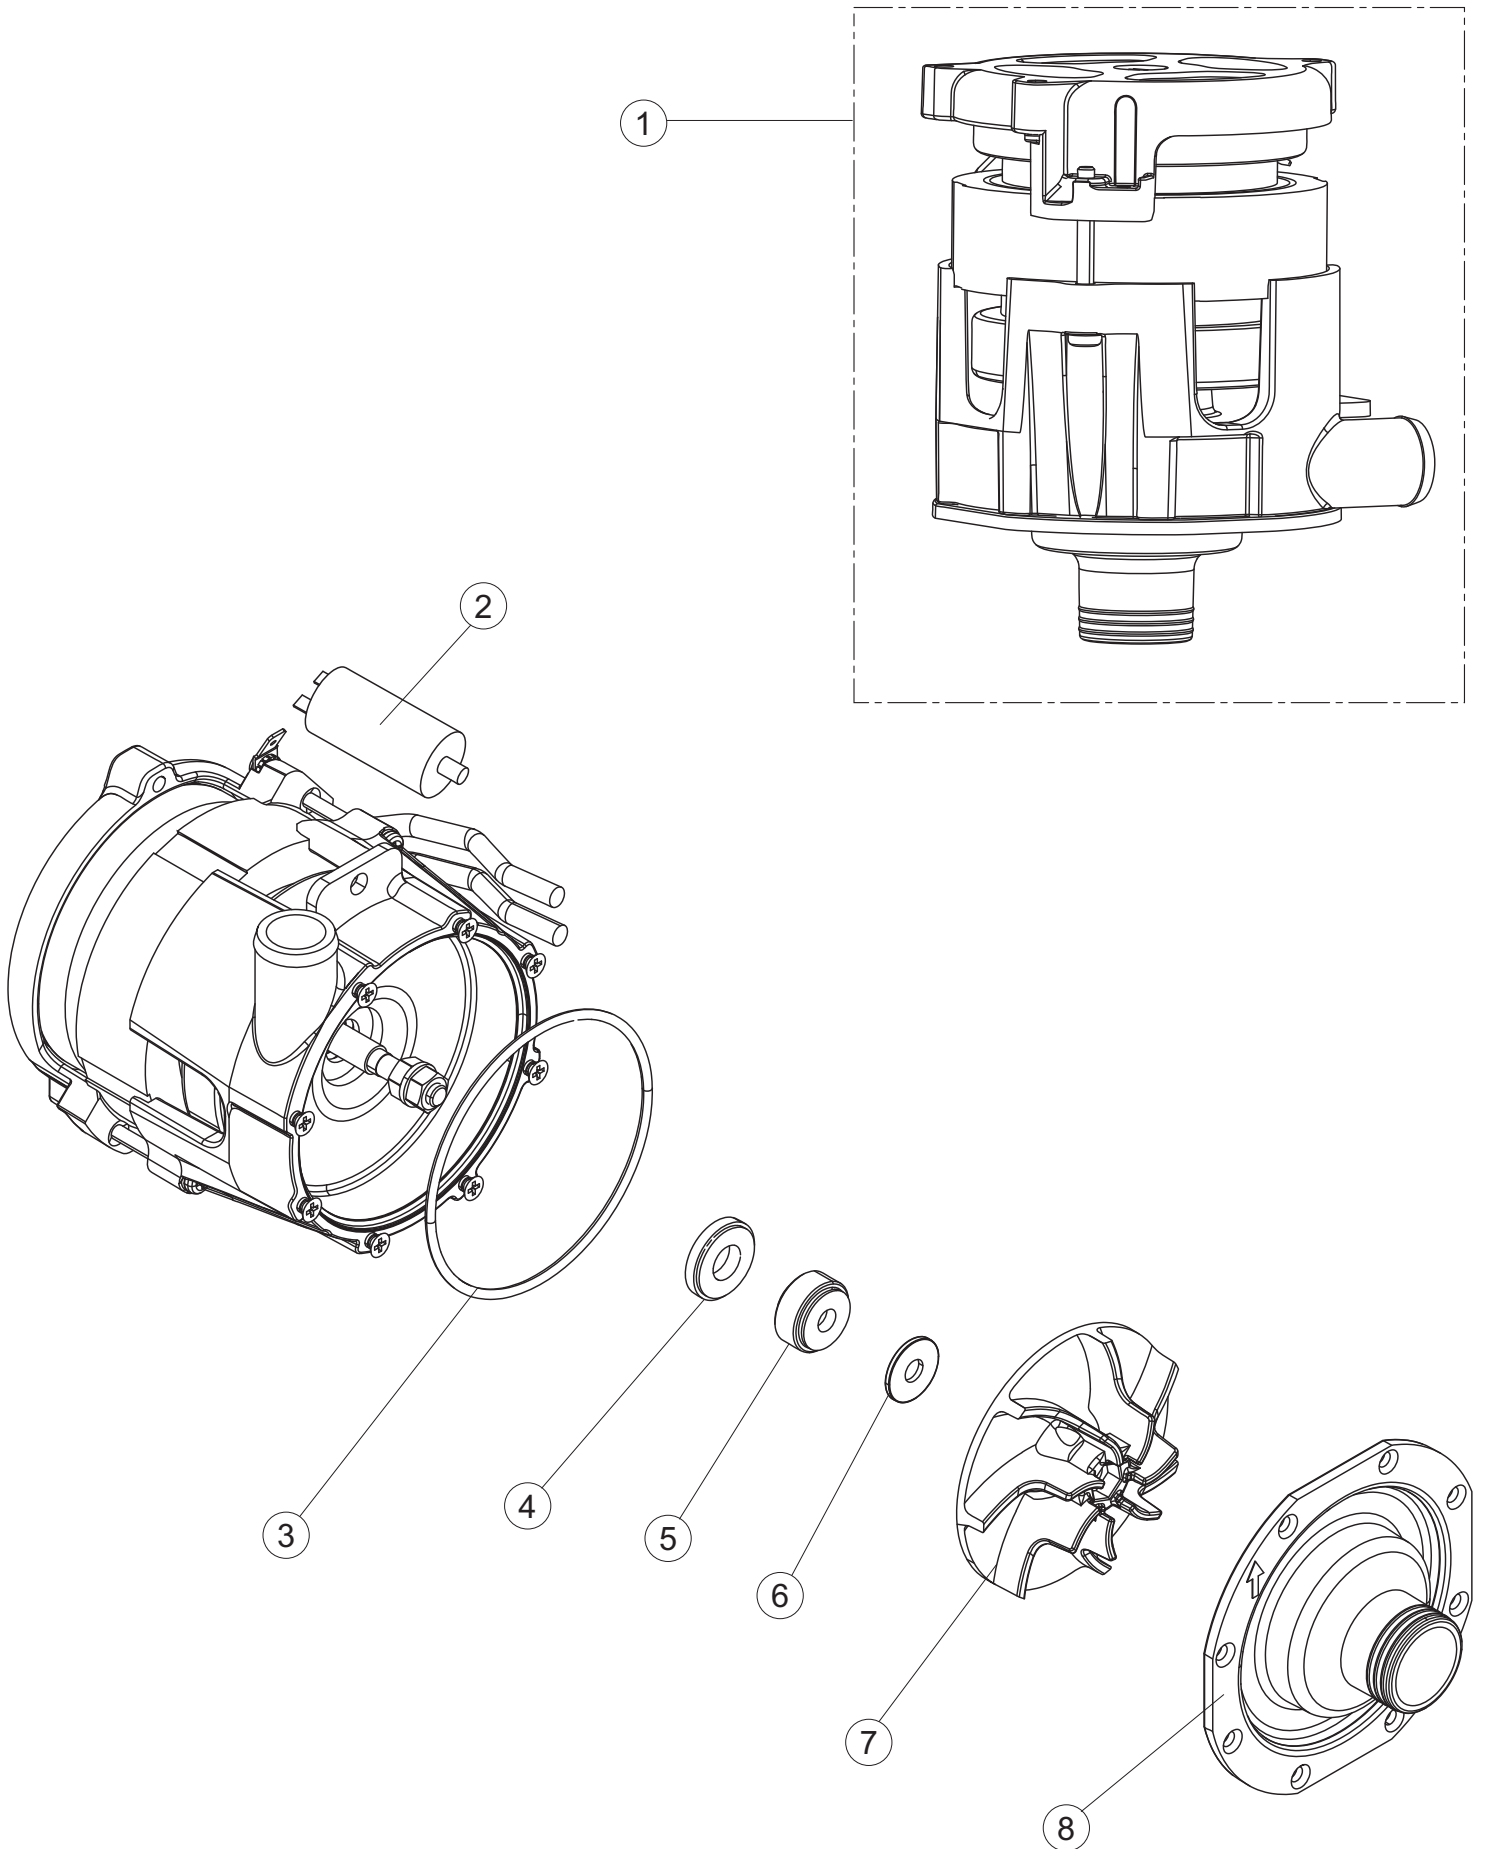

ELETTROBAR

**SPARE PARTS CATALOGUE
ERSATZTEILKATALOG
CATALOGUE PIECES DETACHEES
CATALOGO PARTI RICAMBIO
CATALOGO DE PIEZAS DE RECAMBIO
CATALOGO PEÇAS DE REPOSIÇÃO**

River 43

06-02-2017

1

2

6

(*) Ricambio consigliato.

Pagina	Posizione	Codice ricambio	Vecchio codice	Descrizione
1	1	004328		NON A LISTINO
1	2	022158		PANNELLO POSTERIORE
1	3	035092		STAFFA ASSEMBLAGGIO PANNELLI
1	4	449064		MOLLA BILANC.PORTA LA40 STRETTA
1	5	021130		PANNELLO LATERALE SINISTRO
1	6	021129		PANNELLO LATERALE DESTRO
1	7	307016		BATTUTA ASTA PORTA LA40
1	8	437119		NON A LISTINO
1	9	307018		BATTUTA X MOLLA E CHIUSURA LA40ST
1	10	029809		NON A LISTINO
1	11	012335		PANNELLO ANTERIORE DOPPIA PARETE
1	12	325034	REB325034	PERNO PER CERNIERA SPORTELLO PER LAVA-
1	13	499098		PULEGGIA D30 LA40
1	14	999330		GRUPPO STAFFA+MOLLA SX.PORTA LA40
1	15	035130		NON A LISTINO
1	16	459006	REB459006	PASSACAPO D INT 9 D EST 16
1	17	459022		PASSACAPO
1	20	399020		TIRANTE SPORTELLO
1	21	437093		guarnizione V-ring
1	22	461031		PIEDINO ESAGONALE PER LAVABICCHIERI
1	23	040142		NON A LISTINO
1	25	480164		NON A LISTINO
2	1	211017		CAVO FLAT
2	2	74905		TASTIERA
2	3	417119		DADO
2	4	419036		DISTANZIALI SCHEDA
2	5	026852		NON A LISTINO
2	6	80871		MICRO MAGNETICO
2	7	999351		NON A LISTINO
2	8	230124		NON A LISTINO
2	9	437086	REB437086	GUARNIZIONE RESISTENZA VASCA
2	10	214112		PROTEZIONE TRASPARENTE PER IMPIANTO ELETTRICO PER LAVASTOVIGLIE