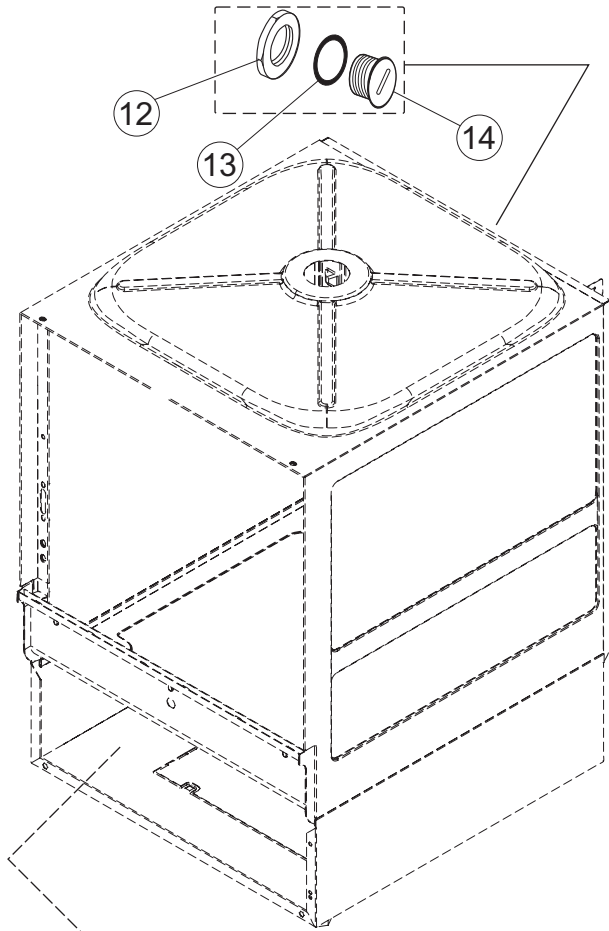

ELETTROBAR

**SPARE PARTS CATALOGUE
ERSATZTEILKATALOG
CATALOGUE PIECES DETACHEES
CATALOGO PARTI RICAMBIO
CATALOGO DE PIEZAS DE RECAMBIO
CATALOGO PEÇAS DE REPOSIÇÃO**

River 43

06-02-2017

1

2

6

(*) Ricambio consigliato.

Pagina	Posizione	Codice ricambio	Vecchio codice	Descrizione
1	1	004328		NON A LISTINO
1	2	022158		PANNELLO POSTERIORE
1	3	035092		STAFFA ASSEMBLAGGIO PANNELLI
1	4	449064		MOLLA BILANC.PORTA LA40 STRETTA
1	5	021130		PANNELLO LATERALE SINISTRO
1	6	021129		PANNELLO LATERALE DESTRO
1	7	307016		BATTUTA ASTA PORTA LA40
1	8	437119		NON A LISTINO
1	9	307018		BATTUTA X MOLLA E CHIUSURA LA40ST
1	10	029809		NON A LISTINO
1	11	012335		PANNELLO ANTERIORE DOPPIA PARETE
1	12	325034	REB325034	PERNO PER CERNIERA SPORTELLO PER LAVA-
1	13	499098		PULEGGIA D30 LA40
1	14	999330		GRUPPO STAFFA+MOLLA SX.PORTA LA40
1	15	035130		NON A LISTINO
1	16	459006	REB459006	PASSACAPO D INT 9 D EST 16
1	17	459022		PASSACAPO
1	20	399020		TIRANTE SPORTELLO
1	21	437093		guarnizione V-ring
1	22	461031		PIEDINO ESAGONALE PER LAVABICCHIERI
1	23	040142		NON A LISTINO
1	25	480164		NON A LISTINO
2	1	211017		CAVO FLAT
2	2	74905		TASTIERA
2	3	417119		DADO
2	4	419036		DISTANZIALI SCHEDA
2	5	026852		NON A LISTINO
2	6	80871		MICRO MAGNETICO
2	7	999351		NON A LISTINO
2	8	230124		NON A LISTINO
2	9	437086	REB437086	GUARNIZIONE RESISTENZA VASCA
2	10	214112		PROTEZIONE TRASPARENTE PER IMPIANTO ELETTRICO PER LAVASTOVIGLIE