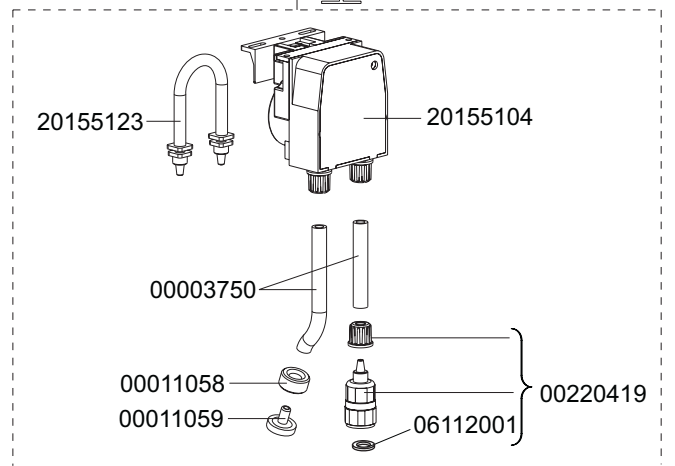

C44dgt - C66dgt

TAV. 1

TAV.2

TAV. 3

TAV. 3.1 (ELT BT BA)

TAV. 4

00002410 (Kw5,7@115V)

00003270 (Kw5,2@230V)

■ 00018070 (Kw3@230V)

DAA020

00220423

TAV. 5

	230 V 1~50Hz 20160053	400 V 3~50Hz 00002510	400 V 3~60Hz 00002512
1	00019540	00002719	00002719
2	00019541	00002860	00002790
3	00019542	06140010	06140010
4	06150011	06150001	06150001
7	24100005	/	/

00002510 400V 3 ~ 50Hz
 00002512 400V 3 ~ 60Hz
***20160053 230V ~ 50Hz**
 00002515 230V ~ 60Hz
 00002516 115V 3 ~ 60Hz
 00002517 115V ~ 60Hz

Pos.	Codice
1	20161100
2	06140046
3	20161003
4	20161500
5	06150012
6	20161053