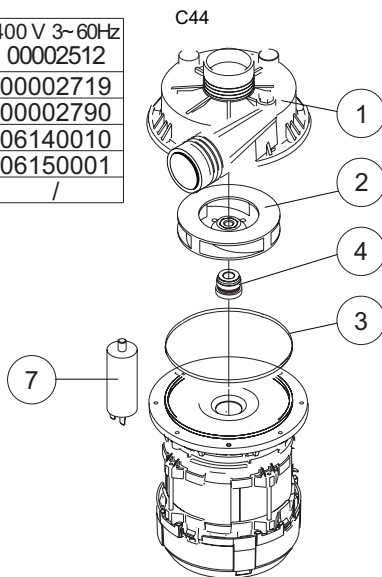

C44dgt - C66dgt

TAV. 1

TAV.2

TAV. 3

TAV. 3.1 (ELT BT BA)

TAV. 4

00002410 (Kw5,7@115V)

00003270 (Kw5,2@230V)

00002510 400V 3 ~ 50Hz
 00002512 400V 3 ~ 60Hz
***20160053 230V ~ 50Hz**
 00002515 230V ~ 60Hz
 00002516 115V 3 ~ 60Hz
 00002517 115V ~ 60Hz

Pos.	Codice
1	20161100
2	06140046
3	20161003
4	20161500
5	06150012
6	20161053

***20160061 400V 3 ~ 50Hz**
 00002522 400V 3 ~ 60Hz
 00002523 230V ~ 50Hz●
 00002525 230V ~ 60Hz
 00002526 115V ~ 60Hz
 00002527 115V 3 ~ 60Hz

DAA205

DAA018

Pos.	Codice
1	00065419
2	20160048
3	00012703
4	00211026
5	06140018
6	07130156
7	05100005
8	01120006
9	02110006
10	03150008
11	03150006
12	00202110