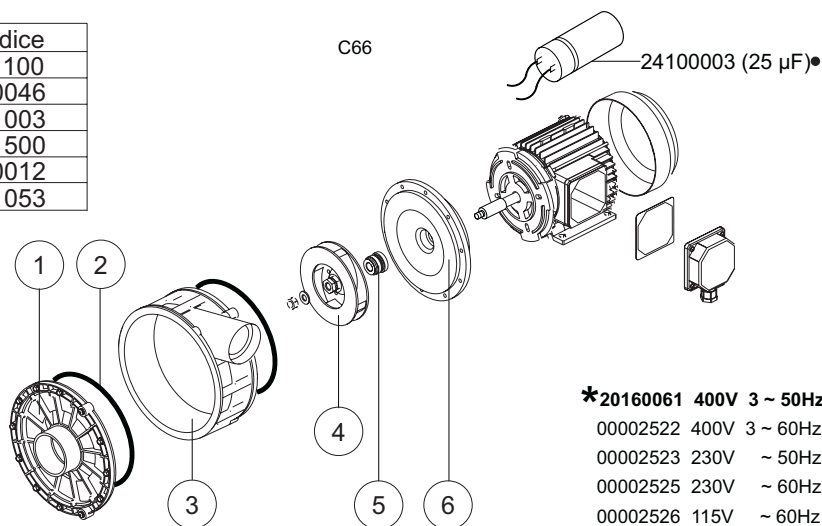

■ 00018070 (Kw3@230V)

DAA020

00220423

TAV. 5

	230 V 1~50Hz 20160053	400 V 3~50Hz 00002510	400 V 3~60Hz 00002512
1	00019540	00002719	00002719
2	00019541	00002860	00002790
3	00019542	06140010	06140010
4	06150011	06150001	06150001
7	24100005	/	/

00002510 400V 3 ~ 50Hz
 00002512 400V 3 ~ 60Hz
***20160053 230V ~ 50Hz**
 00002515 230V ~ 60Hz
 00002516 115V 3 ~ 60Hz
 00002517 115V ~ 60Hz

Pos.	Codice
1	20161100
2	06140046
3	20161003
4	20161500
5	06150012
6	20161053