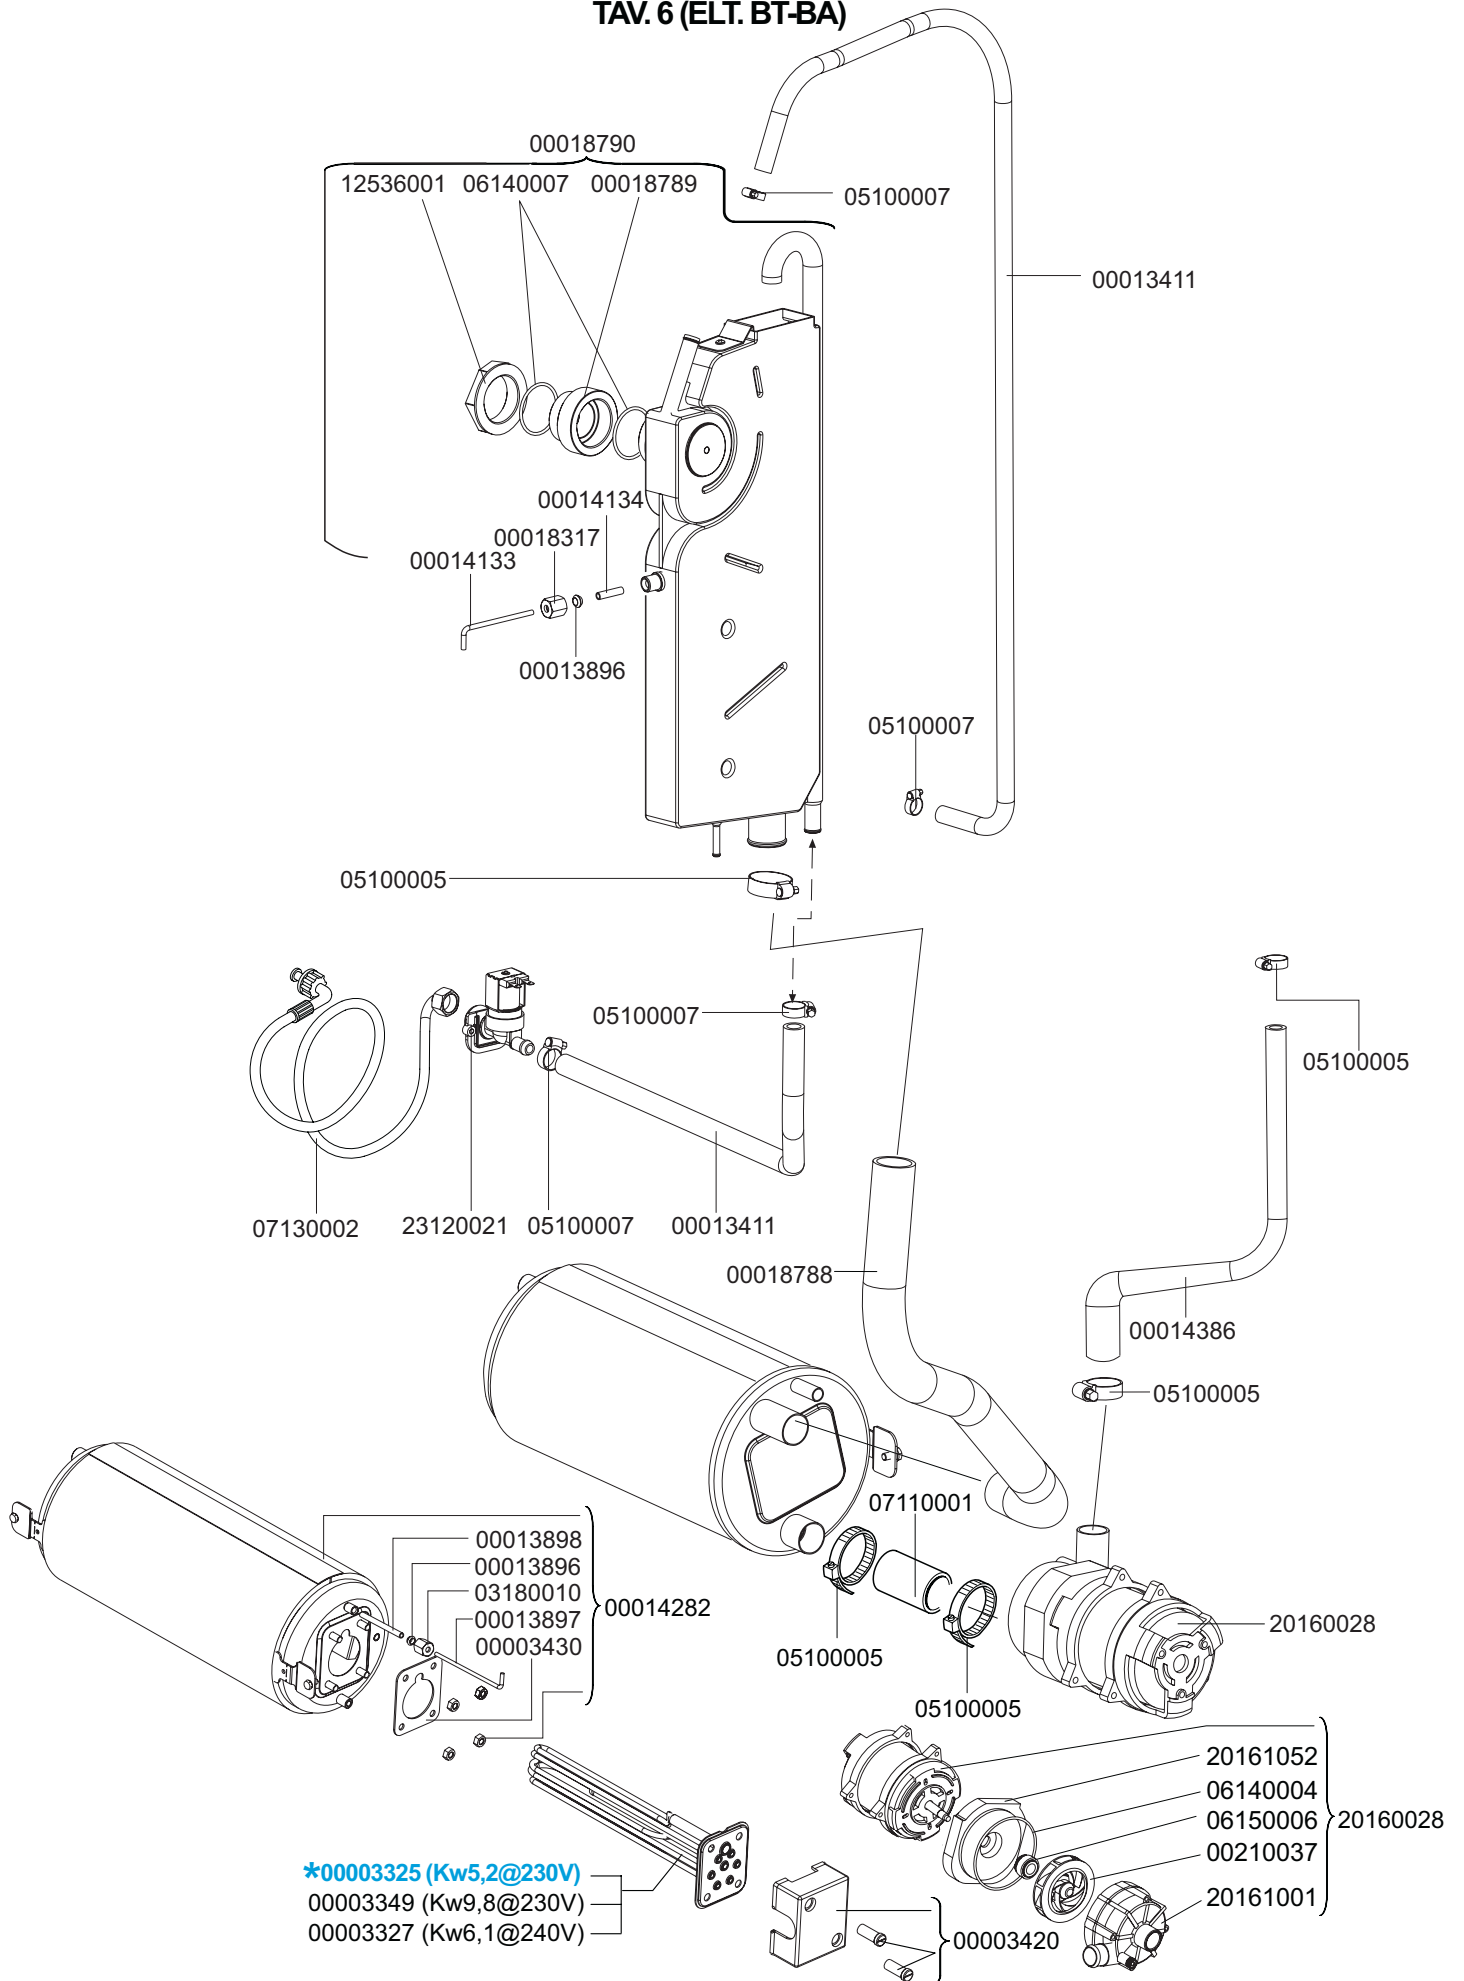

■ 00018070 (Kw3@230V)

DAA020

00220423

TAV. 5

	230 V 1~50Hz 20160053	400 V 3~50Hz 00002510	400 V 3~60Hz 00002512
1	00019540	00002719	00002719
2	00019541	00002860	00002790
3	00019542	06140010	06140010
4	06150011	06150001	06150001
7	24100005	/	/

00002510 400V 3 ~ 50Hz
 00002512 400V 3 ~ 60Hz
***20160053 230V ~ 50Hz**
 00002515 230V ~ 60Hz
 00002516 115V 3 ~ 60Hz
 00002517 115V ~ 60Hz

Pos.	Codice
1	20161100
2	06140046
3	20161003
4	20161500
5	06150012
6	20161053

***20160061 400V 3 ~ 50Hz**
 00002522 400V 3 ~ 60Hz
 00002523 230V ~ 50Hz●
 00002525 230V ~ 60Hz
 00002526 115V ~ 60Hz
 00002527 115V 3 ~ 60Hz

DAA205

DAA018

Pos.	Codice
1	00065419
2	20160048
3	00012703
4	00211026
5	06140018
6	07130156
7	05100005
8	01120006
9	02110006
10	03150008
11	03150006
12	00202110

Pos.	Codice
1	00014169
2	01120008
3	03150006
4	05100007
5	06120005
6	07145011
7	12545206
8	*20160054@50Hz 20160056@60Hz

TAV. 6 (ELT. BT-BA)

TAV. 7

TAV. 8

00007040

00206721

00006920

00007120