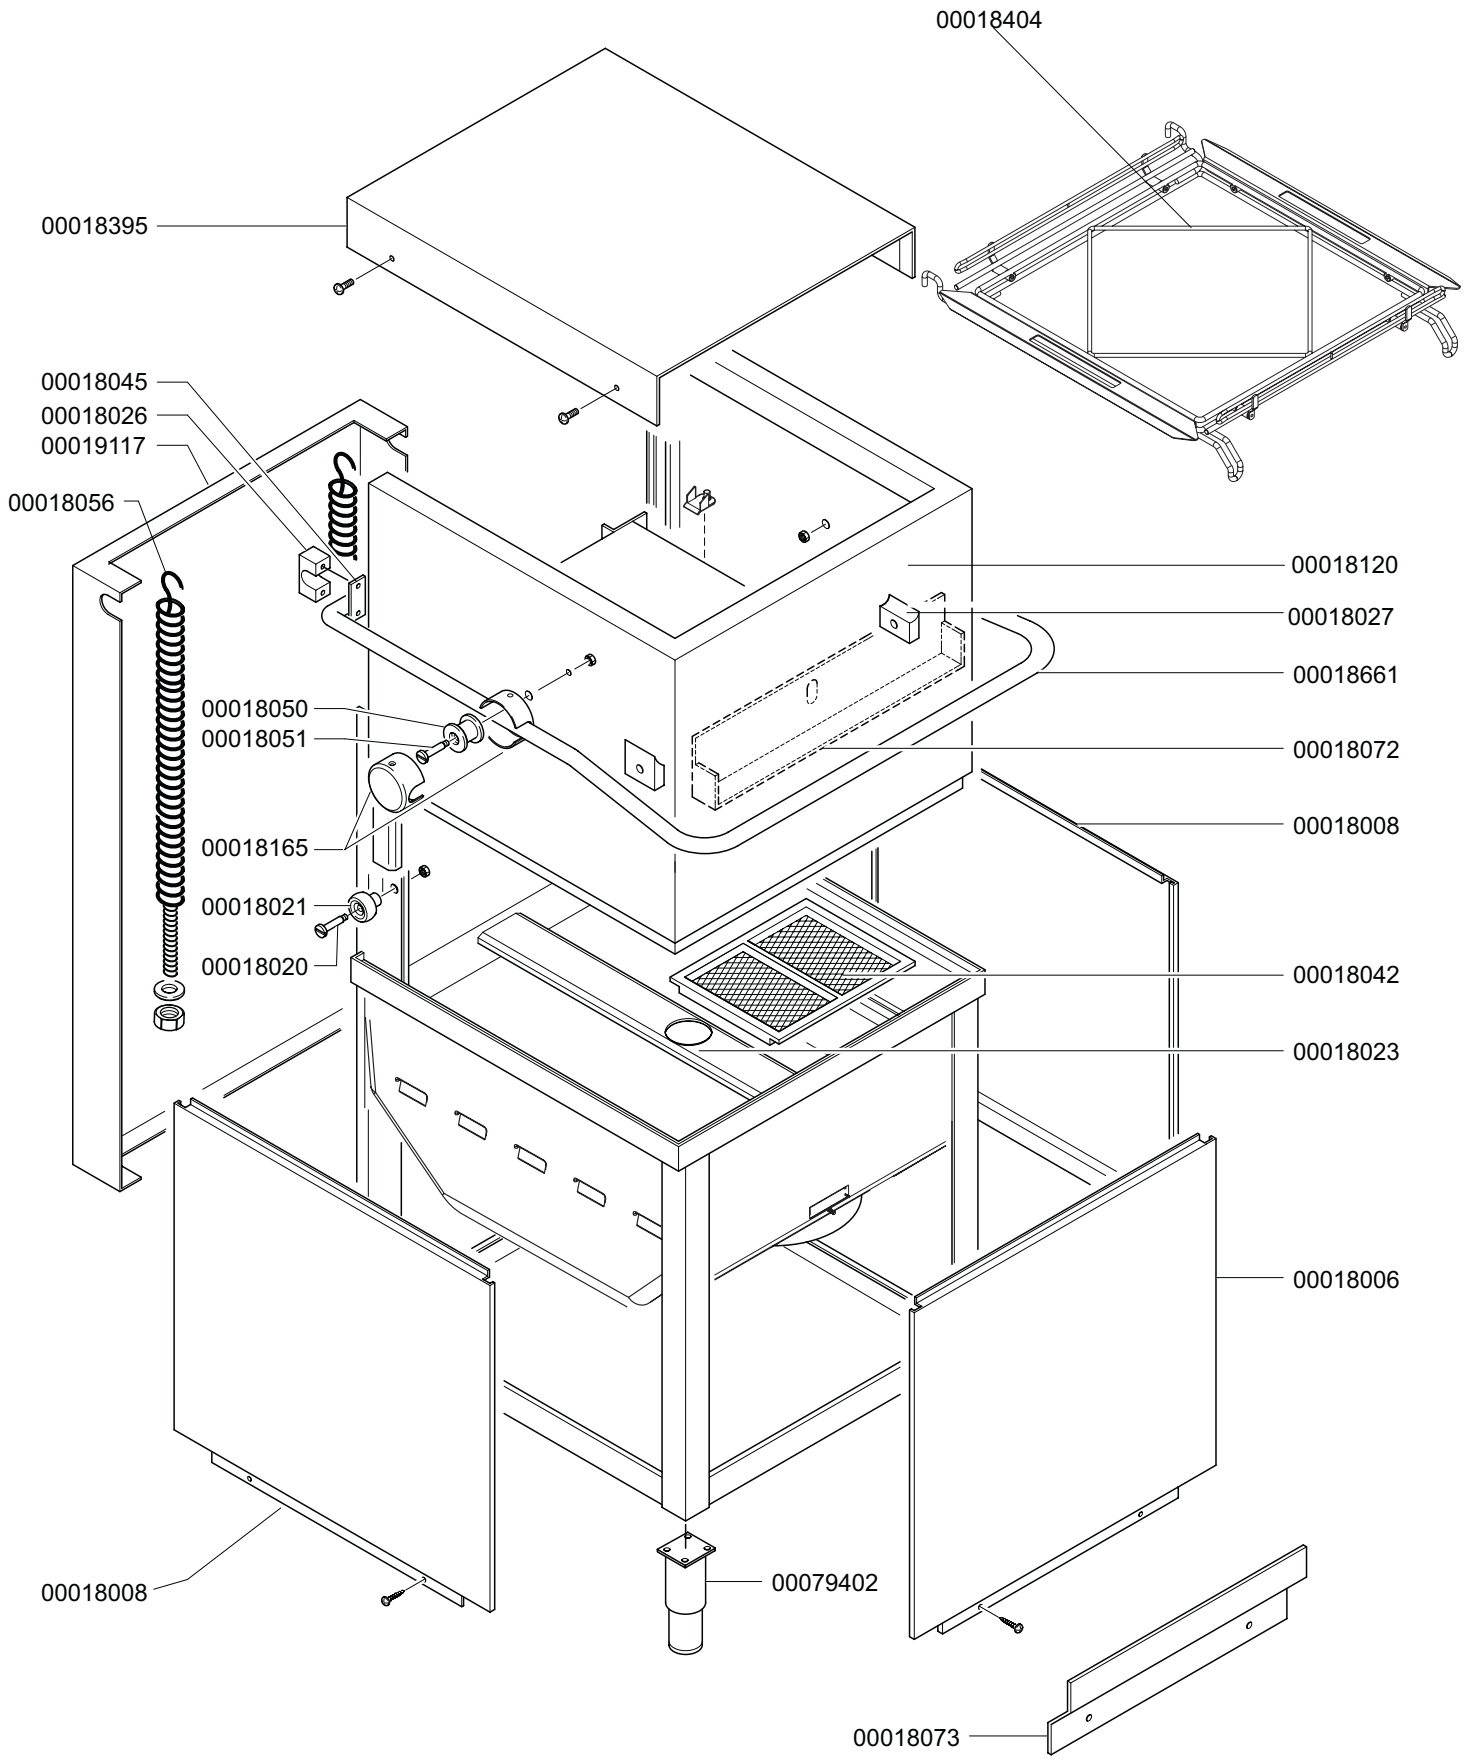

C44dgt - C66dgt

TAV. 1

TAV.2

TAV. 3

TAV. 3.1 (ELT BT BA)

TAV. 4

00002410 (Kw5,7@115V)

00003270 (Kw5,2@230V)

■ 00018070 (Kw3@230V)

DAA020

00220423

TAV. 5

	230 V 1~50Hz 20160053	400 V 3~50Hz 00002510	400 V 3~60Hz 00002512
1	00019540	00002719	00002719
2	00019541	00002860	00002790
3	00019542	06140010	06140010
4	06150011	06150001	06150001
7	24100005	/	/

00002510 400V 3 ~ 50Hz
 00002512 400V 3 ~ 60Hz
***20160053 230V ~ 50Hz**
 00002515 230V ~ 60Hz
 00002516 115V 3 ~ 60Hz
 00002517 115V ~ 60Hz

Pos.	Codice
1	20161100
2	06140046
3	20161003
4	20161500
5	06150012
6	20161053