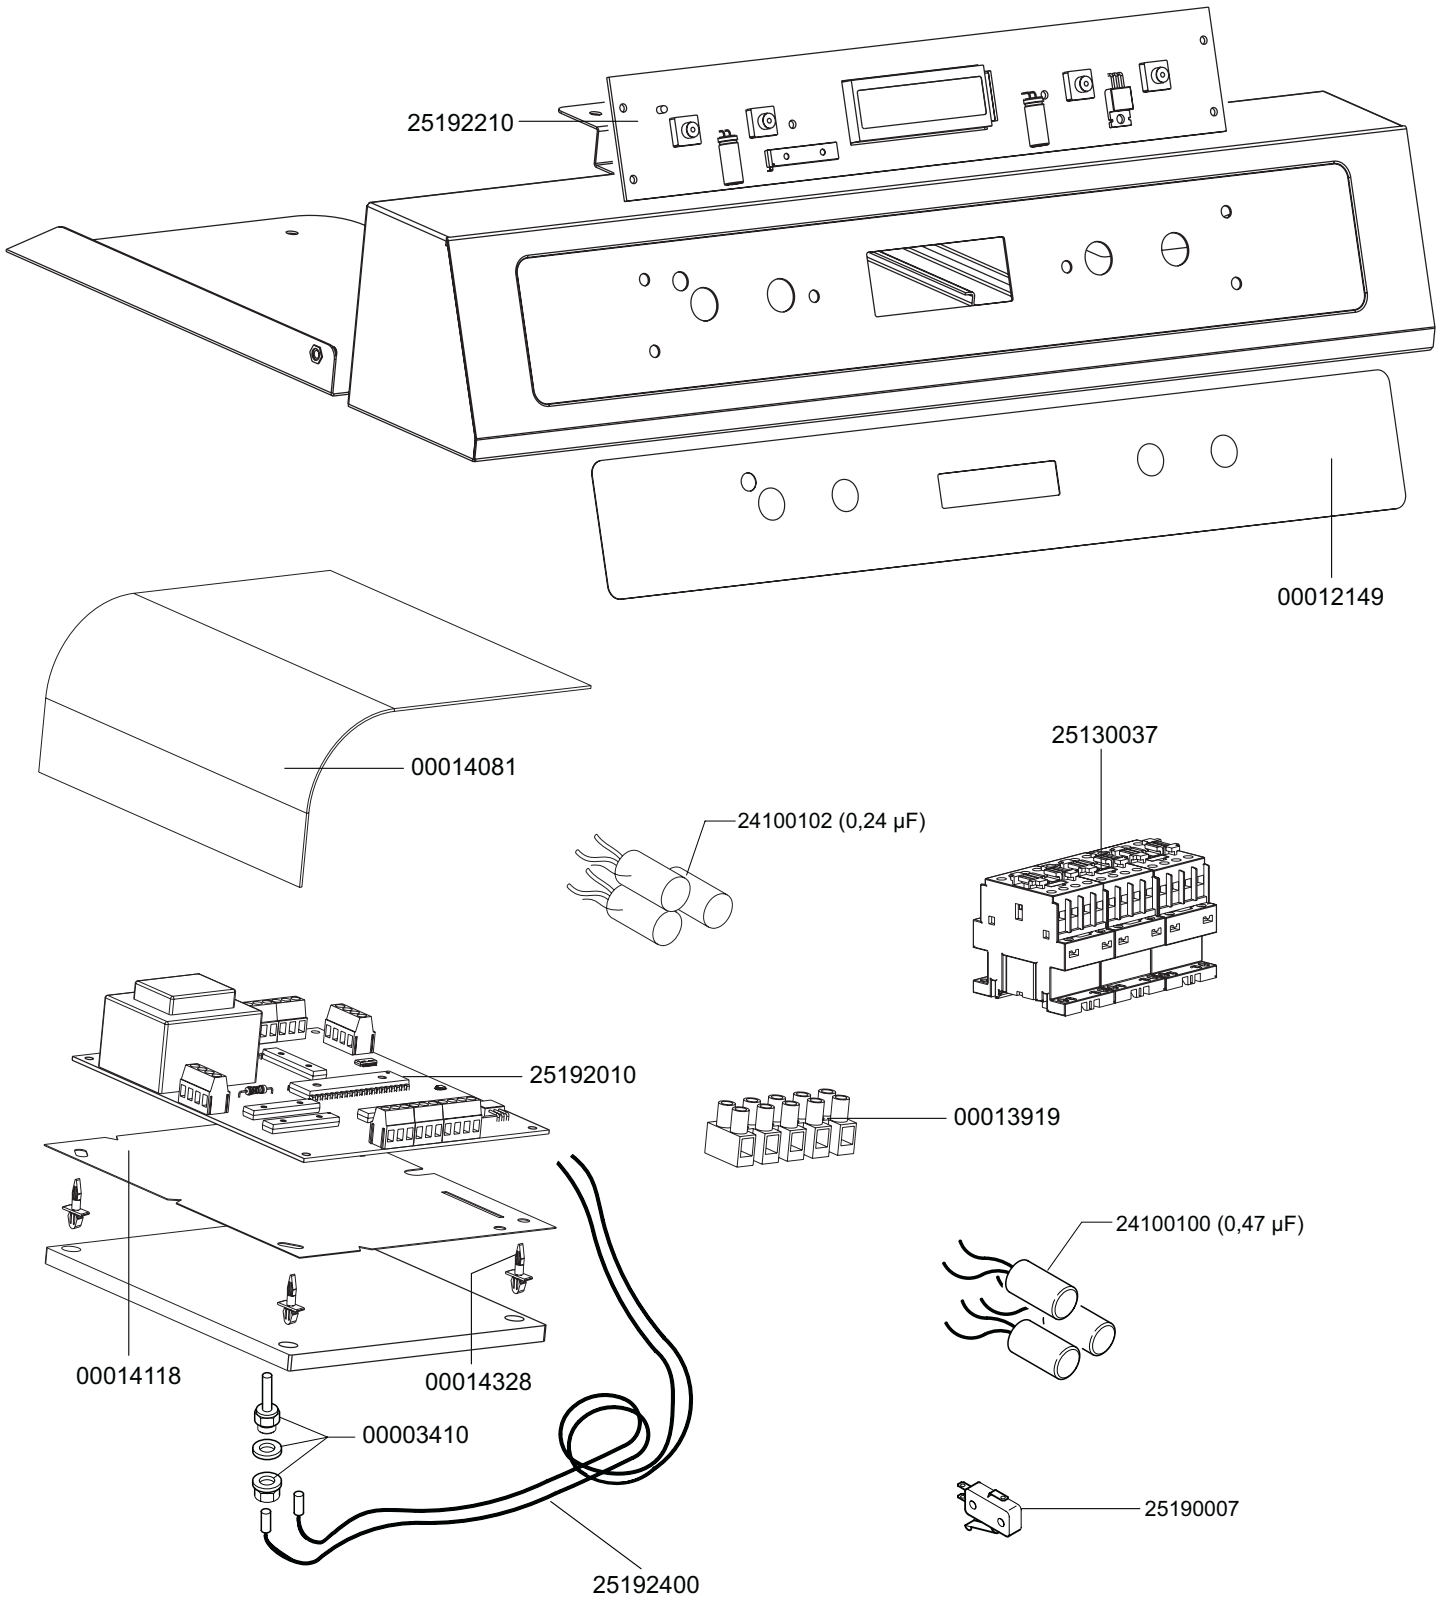

C44dgt - C66dgt

TAV. 1

TAV.2

TAV. 3

TAV. 3.1 (ELT BT BA)

TAV. 4

00002410 (Kw5,7@115V)

00003270 (Kw5,2@230V)

■ 00018070 (Kw3@230V)

DAA020

00220423

TAV. 5

	230 V 1~50Hz 20160053	400 V 3~50Hz 00002510	400 V 3~60Hz 00002512
1	00019540	00002719	00002719
2	00019541	00002860	00002790
3	00019542	06140010	06140010
4	06150011	06150001	06150001
7	24100005	/	/

00002510 400V 3 ~ 50Hz
 00002512 400V 3 ~ 60Hz
***20160053 230V ~ 50Hz**
 00002515 230V ~ 60Hz
 00002516 115V 3 ~ 60Hz
 00002517 115V ~ 60Hz

Pos.	Codice
1	20161100
2	06140046
3	20161003
4	20161500
5	06150012
6	20161053