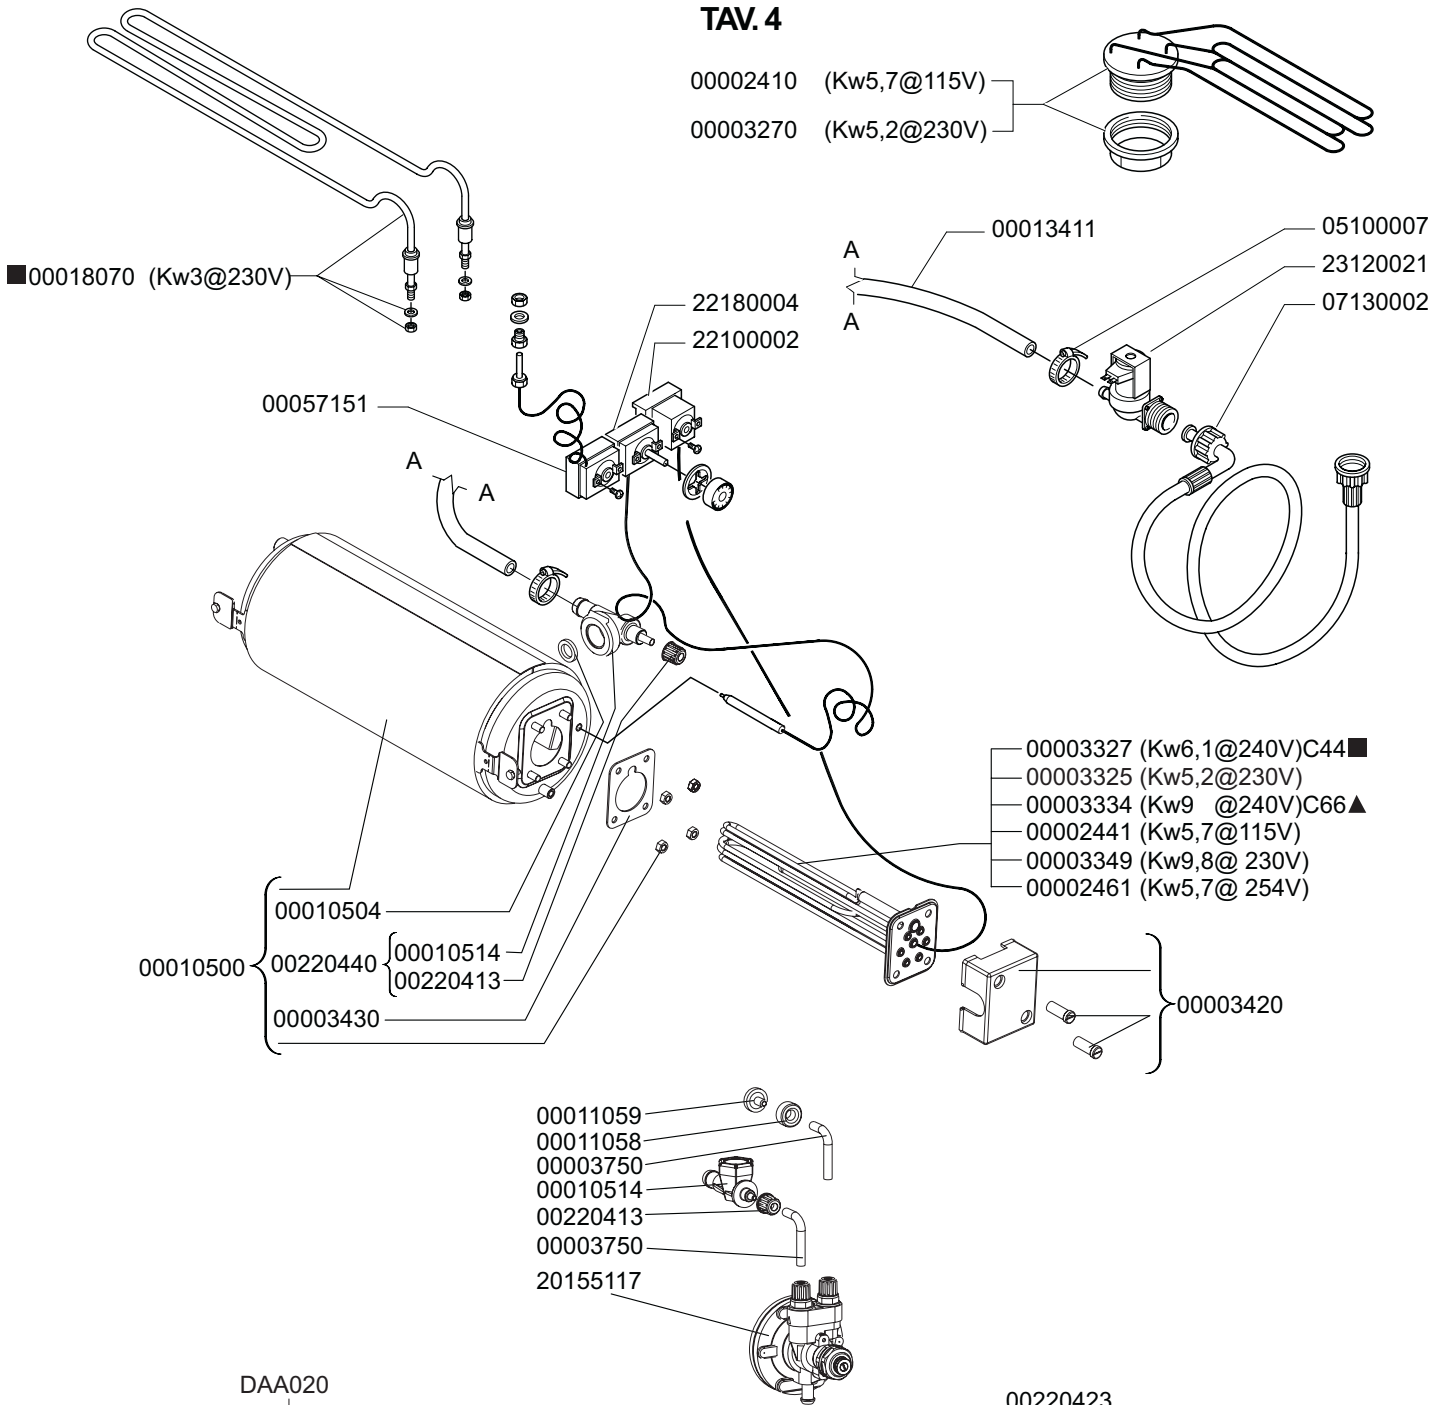

C44dgt - C66dgt

TAV. 1

TAV.2

TAV. 3

TAV. 3.1 (ELT BT BA)

TAV. 4

00002410 (Kw5,7@115V)

00003270 (Kw5,2@230V)

■ 00018070 (Kw3@230V)

DAA020

00220423

TAV. 5

	230 V 1~50Hz 20160053	400 V 3~50Hz 00002510	400 V 3~60Hz 00002512
1	00019540	00002719	00002719
2	00019541	00002860	00002790
3	00019542	06140010	06140010
4	06150011	06150001	06150001
7	24100005	/	/

00002510 400V 3 ~ 50Hz
 00002512 400V 3 ~ 60Hz
***20160053 230V ~ 50Hz**
 00002515 230V ~ 60Hz
 00002516 115V 3 ~ 60Hz
 00002517 115V ~ 60Hz

Pos.	Codice
1	20161100
2	06140046
3	20161003
4	20161500
5	06150012
6	20161053

***20160061 400V 3 ~ 50Hz**
 00002522 400V 3 ~ 60Hz
 00002523 230V ~ 50Hz●
 00002525 230V ~ 60Hz
 00002526 115V ~ 60Hz
 00002527 115V 3 ~ 60Hz

DAA205

DAA018

Pos.	Codice
1	00065419
2	20160048
3	00012703
4	00211026
5	06140018
6	07130156
7	05100005
8	01120006
9	02110006
10	03150008
11	03150006
12	00202110