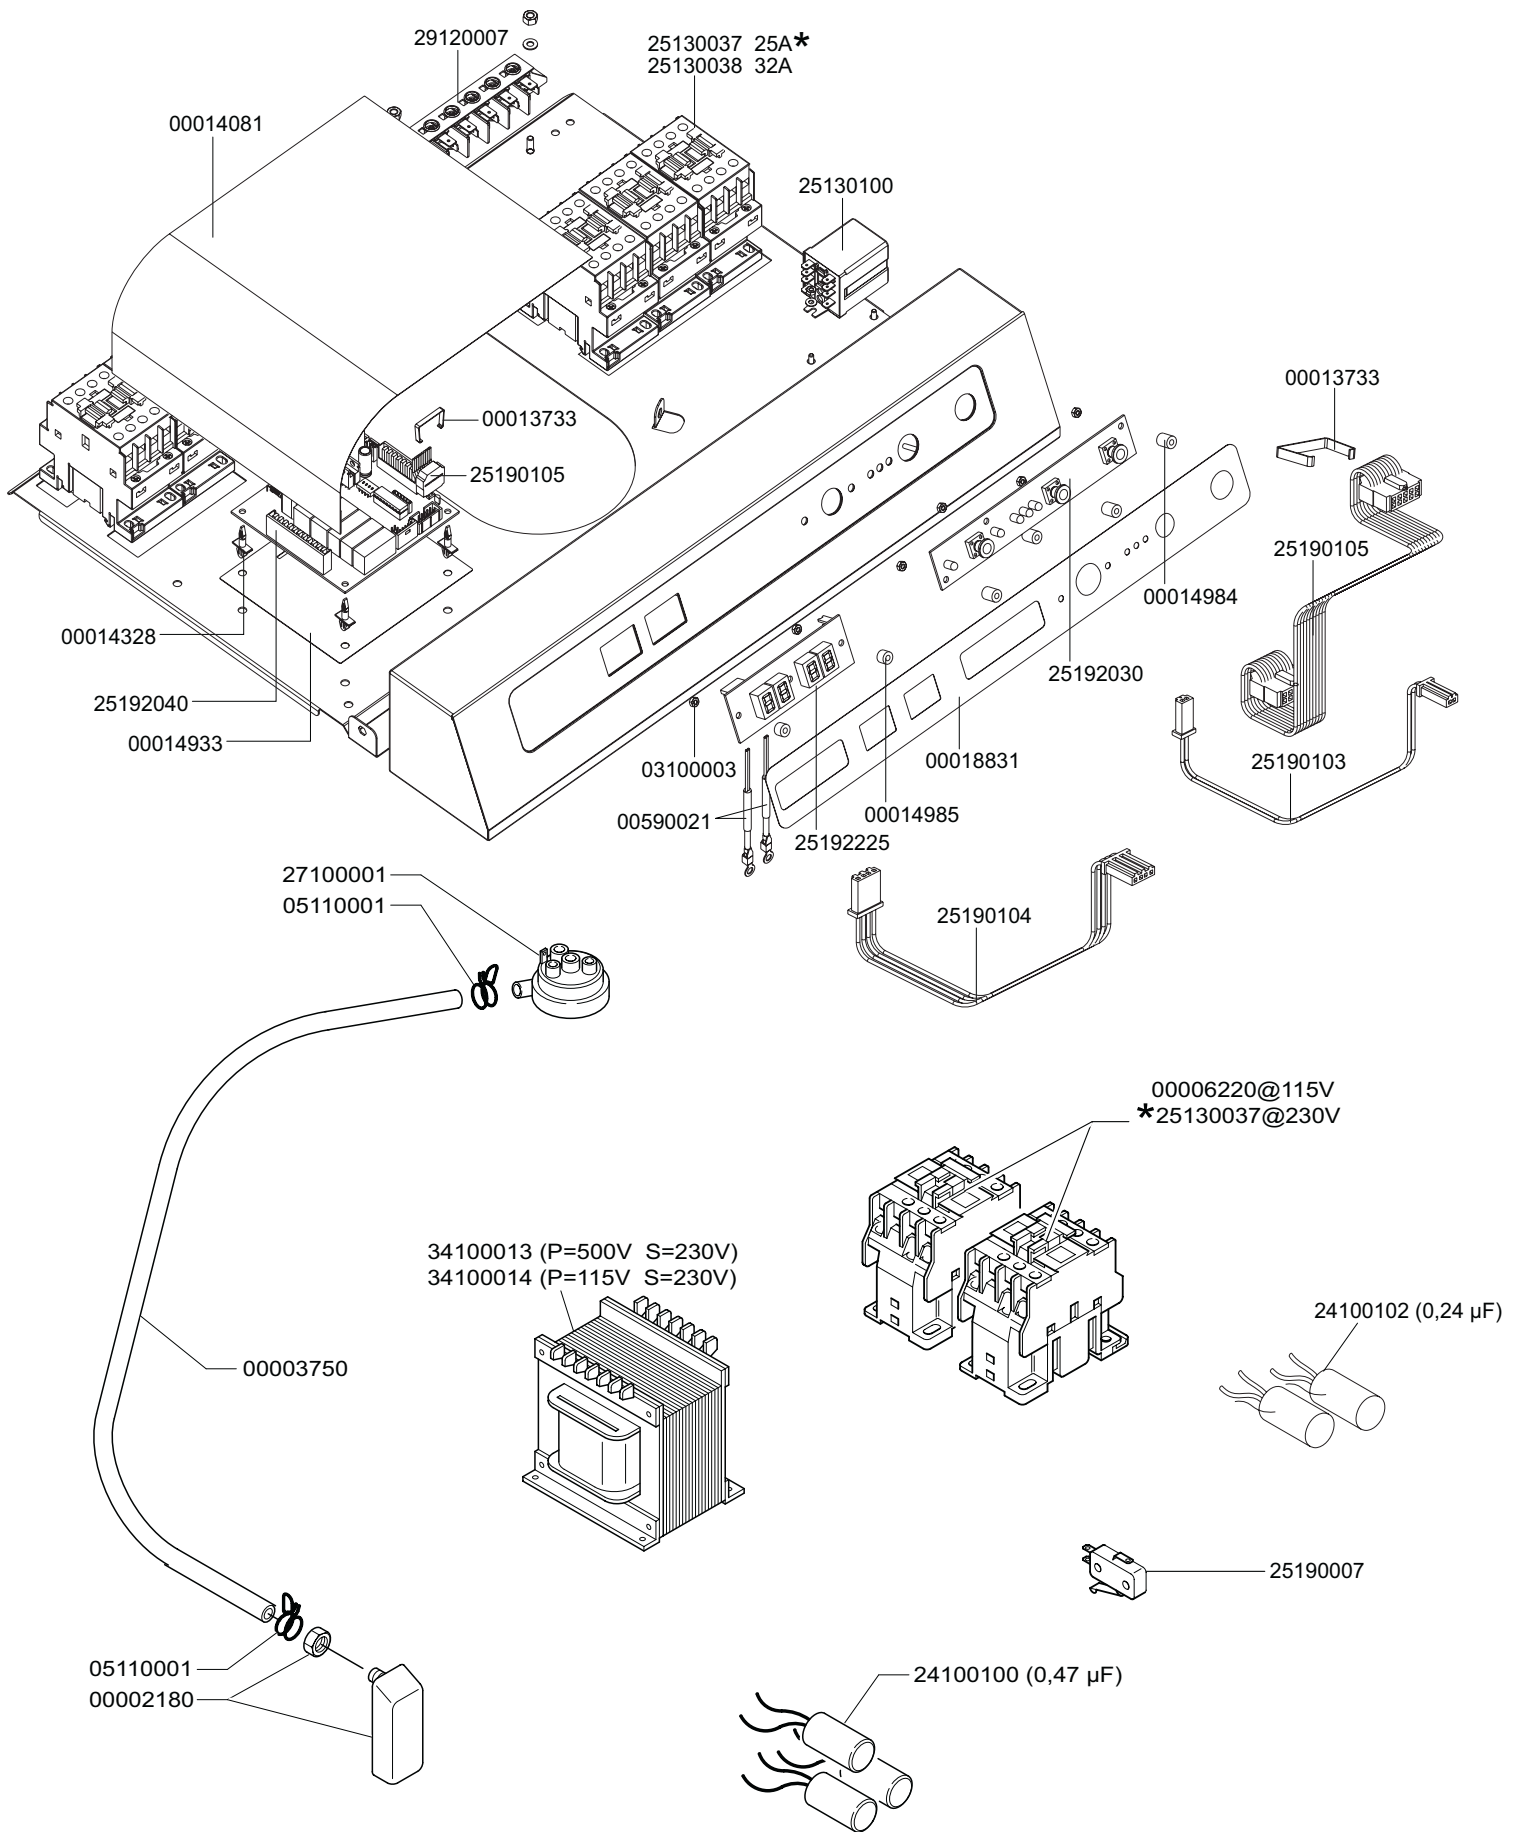

C44dgt - C66dgt

TAV. 1

TAV.2

TAV. 3

TAV. 3.1 (ELT BT BA)

TAV. 4

00002410 (Kw5,7@115V)

00003270 (Kw5,2@230V)

■ 00018070 (Kw3@230V)

DAA020

00220423

TAV. 5

	230 V 1~50Hz 20160053	400 V 3~50Hz 00002510	400 V 3~60Hz 00002512
1	00019540	00002719	00002719
2	00019541	00002860	00002790
3	00019542	06140010	06140010
4	06150011	06150001	06150001
7	24100005	/	/

00002510 400V 3 ~ 50Hz
 00002512 400V 3 ~ 60Hz
***20160053 230V ~ 50Hz**
 00002515 230V ~ 60Hz
 00002516 115V 3 ~ 60Hz
 00002517 115V ~ 60Hz

Pos.	Codice
1	20161100
2	06140046
3	20161003
4	20161500
5	06150012
6	20161053