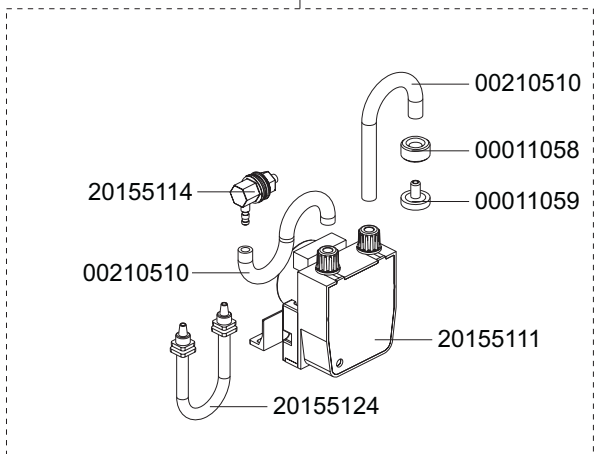

C44dgt - C66dgt

TAV. 1

TAV.2

TAV. 3

TAV. 3.1 (ELT BT BA)

TAV. 4

00002410 (Kw5,7@115V)

00003270 (Kw5,2@230V)

■ 00018070 (Kw3@230V)

DAA020

00220423

TAV. 5

	230 V 1~50Hz 20160053	400 V 3~50Hz 00002510	400 V 3~60Hz 00002512
1	00019540	00002719	00002719
2	00019541	00002860	00002790
3	00019542	06140010	06140010
4	06150011	06150001	06150001
7	24100005	/	/

00002510 400V 3 ~ 50Hz
 00002512 400V 3 ~ 60Hz
***20160053 230V ~ 50Hz**
 00002515 230V ~ 60Hz
 00002516 115V 3 ~ 60Hz
 00002517 115V ~ 60Hz

Pos.	Codice
1	20161100
2	06140046
3	20161003
4	20161500
5	06150012
6	20161053

***20160061 400V 3 ~ 50Hz**
 00002522 400V 3 ~ 60Hz
 00002523 230V ~ 50Hz●
 00002525 230V ~ 60Hz
 00002526 115V ~ 60Hz
 00002527 115V 3 ~ 60Hz

DAA205

DAA018

Pos.	Codice
1	00065419
2	20160048
3	00012703
4	00211026
5	06140018
6	07130156
7	05100005
8	01120006
9	02110006
10	03150008
11	03150006
12	00202110