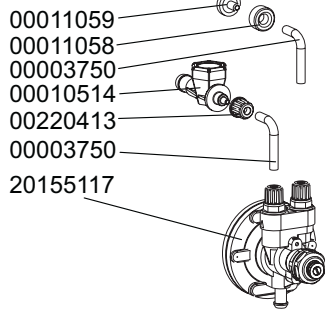

C44dgt - C66dgt

TAV. 1

TAV.2

TAV. 3

TAV. 3.1 (ELT BT BA)

TAV. 4

00002410 (Kw5,7@115V)

00003270 (Kw5,2@230V)

■ 00018070 (Kw3@230V)

DAA020

00220423

TAV. 5

	230 V 1~50Hz 20160053	400 V 3~50Hz 00002510	400 V 3~60Hz 00002512
1	00019540	00002719	00002719
2	00019541	00002860	00002790
3	00019542	06140010	06140010
4	06150011	06150001	06150001
7	24100005	/	/

00002510 400V 3 ~ 50Hz
 00002512 400V 3 ~ 60Hz
***20160053 230V ~ 50Hz**
 00002515 230V ~ 60Hz
 00002516 115V 3 ~ 60Hz
 00002517 115V ~ 60Hz

Pos.	Codice
1	20161100
2	06140046
3	20161003
4	20161500
5	06150012
6	20161053

***20160061 400V 3 ~ 50Hz**
 00002522 400V 3 ~ 60Hz
 00002523 230V ~ 50Hz●
 00002525 230V ~ 60Hz
 00002526 115V ~ 60Hz
 00002527 115V 3 ~ 60Hz

DAA205

DAA018

Pos.	Codice
1	00065419
2	20160048
3	00012703
4	00211026
5	06140018
6	07130156
7	05100005
8	01120006
9	02110006
10	03150008
11	03150006
12	00202110