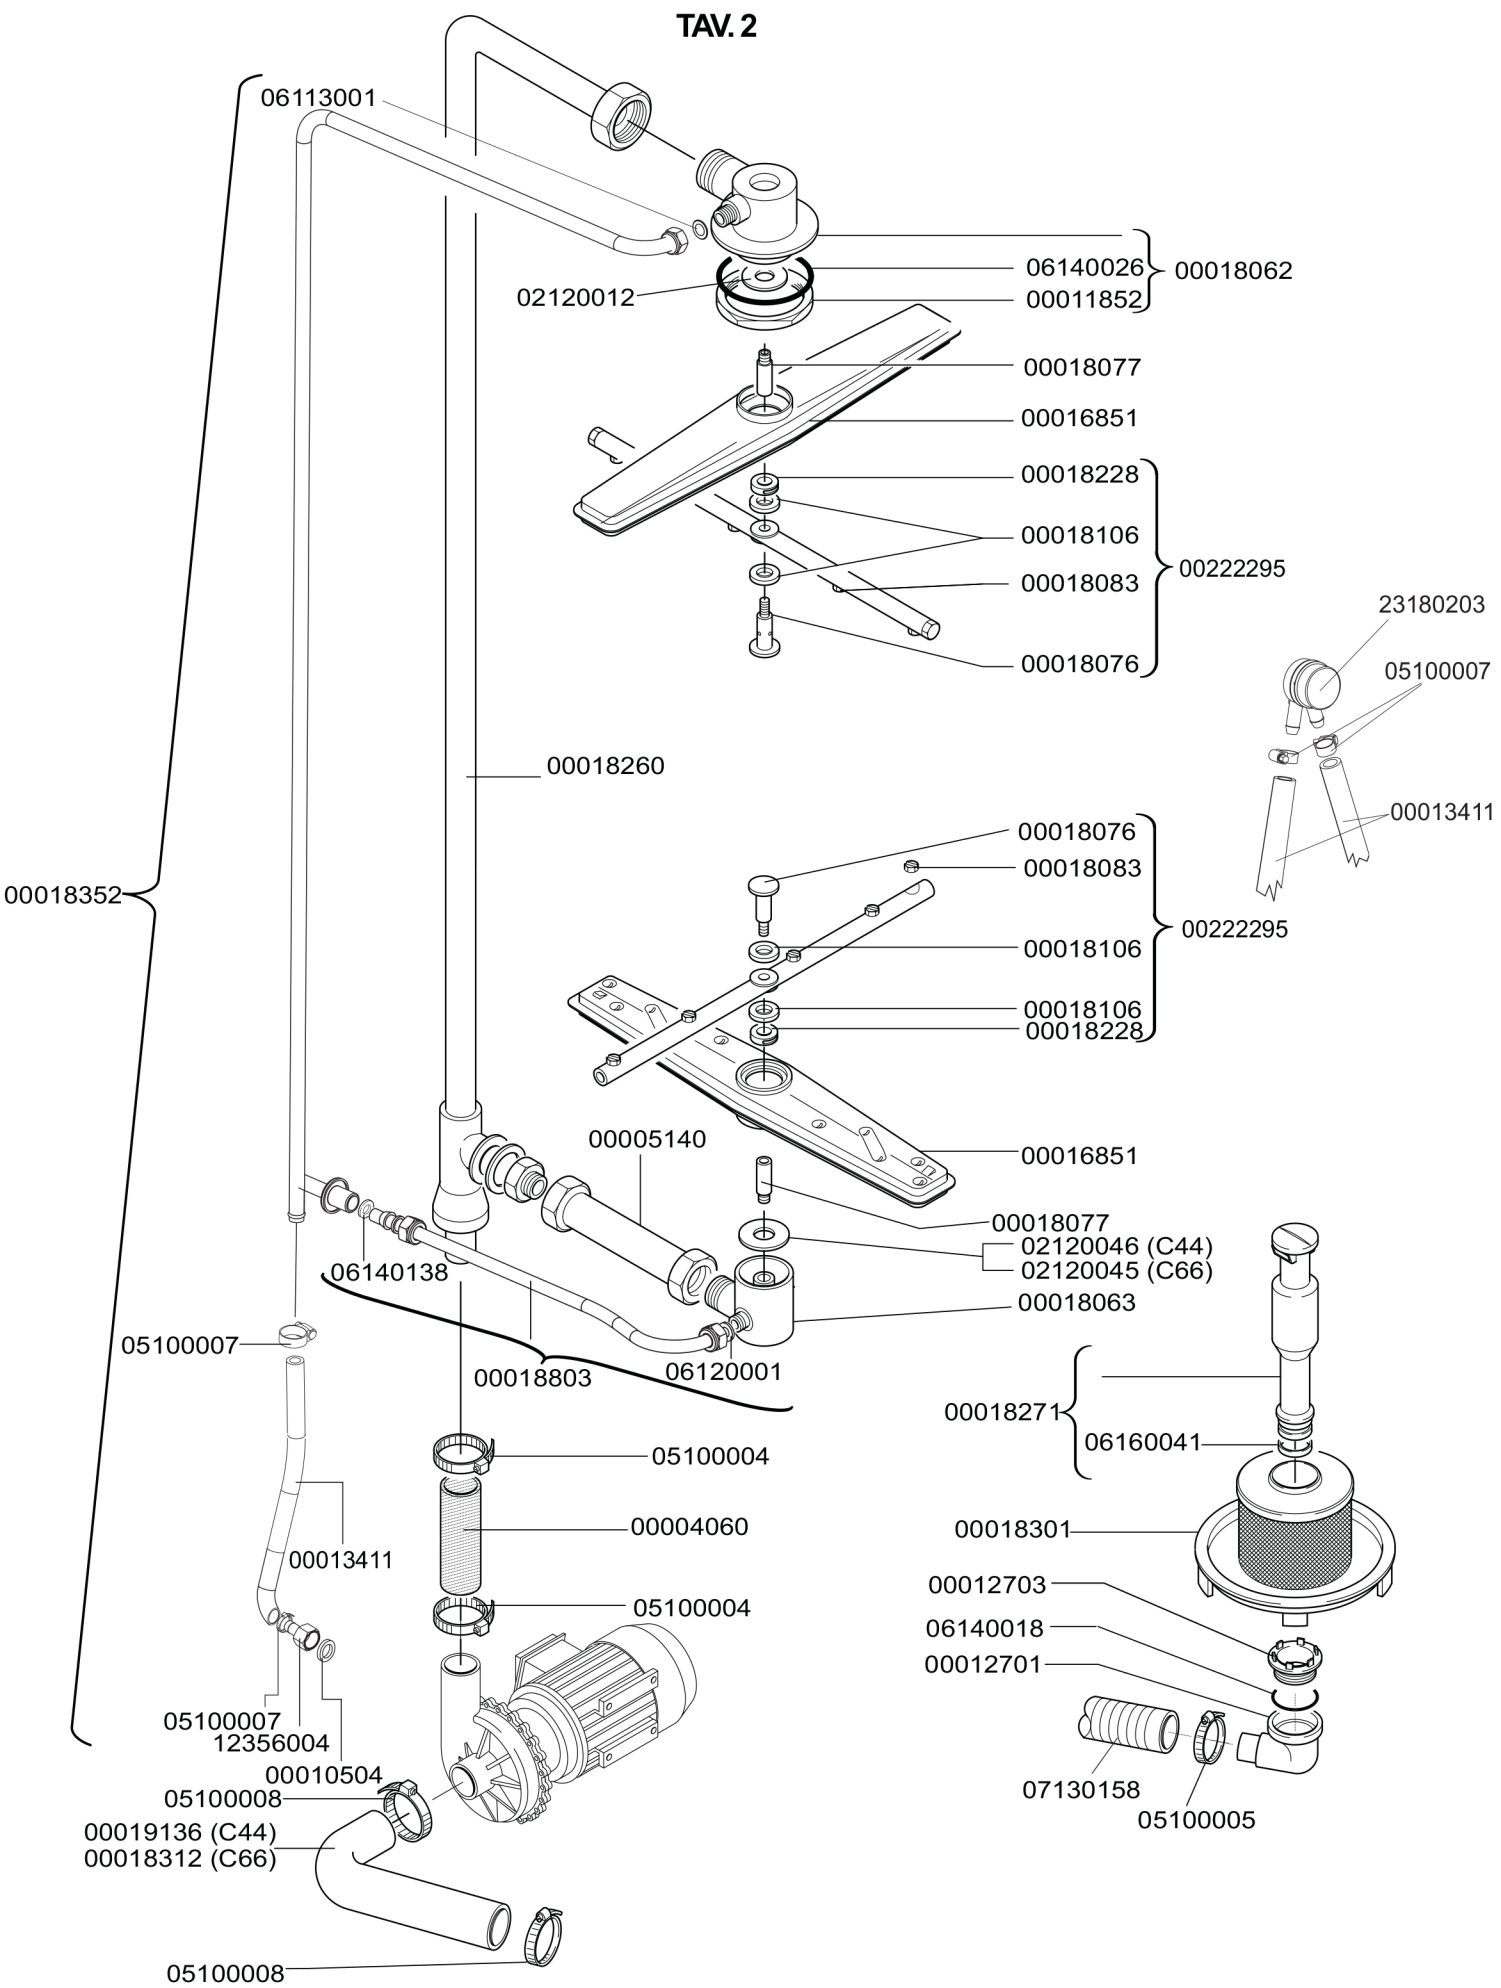

C44dgt - C66dgt

TAV. 1

TAV.2

TAV. 3

TAV. 3.1 (ELT BT BA)

TAV. 4

00002410 (Kw5,7@115V)

00003270 (Kw5,2@230V)

■ 00018070 (Kw3@230V)

DAA020

00220423

TAV. 5

	230 V 1~50Hz 20160053	400 V 3~50Hz 00002510	400 V 3~60Hz 00002512
1	00019540	00002719	00002719
2	00019541	00002860	00002790
3	00019542	06140010	06140010
4	06150011	06150001	06150001
7	24100005	/	/

00002510 400V 3 ~ 50Hz
 00002512 400V 3 ~ 60Hz
***20160053 230V ~ 50Hz**
 00002515 230V ~ 60Hz
 00002516 115V 3 ~ 60Hz
 00002517 115V ~ 60Hz

Pos.	Codice
1	20161100
2	06140046
3	20161003
4	20161500
5	06150012
6	20161053

***20160061 400V 3 ~ 50Hz**
 00002522 400V 3 ~ 60Hz
 00002523 230V ~ 50Hz●
 00002525 230V ~ 60Hz
 00002526 115V ~ 60Hz
 00002527 115V 3 ~ 60Hz

DAA205

DAA018

Pos.	Codice
1	00065419
2	20160048
3	00012703
4	00211026
5	06140018
6	07130156
7	05100005
8	01120006
9	02110006
10	03150008
11	03150006
12	00202110