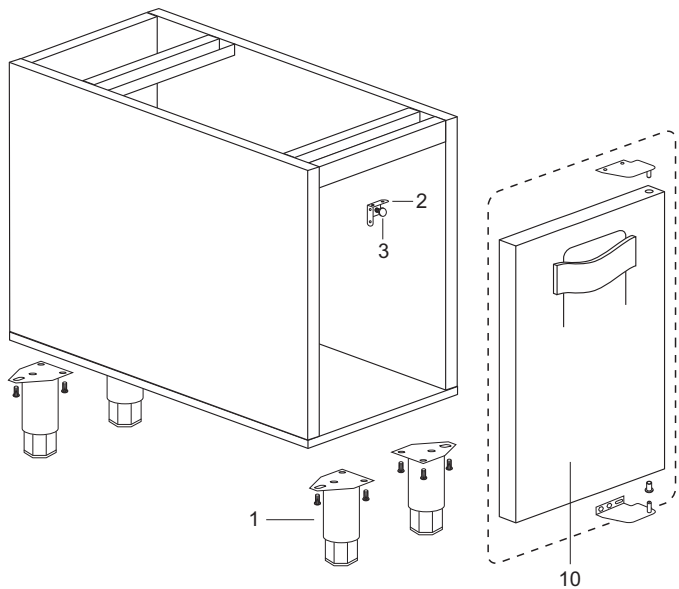

Pagina 2

1	290120510	ASS. PIEDE FLANG. DM.58 REG.95-160 ASS. PIED FLANG.REGABLE 9 DM.58 FLANGED FOOT ASS. DM.58 REG.9 GEFLANSCHTER FUSS DM.58 REG.9	
2	770346560	*ES*SUPP. CALAMITA DM.22 SUPP. AIMANT DM.22 UPPER MAGNET DM.22 OBEREN MAGNET DM.22	
3	4198808	CALAMITA 22X3 GAMBO M6X10 AIMANT 22X3 - M6X10 MAGNET 22X3 - M6X10 MAGNET 22X3 - M6X10	
4	770112490	ASS. CERNIERA SUPERIORE SX SUPP. CHARNIERE SUP. GAUCHE LEFT UPPER HINGE ASS. LINKE OBERE SCHARNIER	
5	741201310	BOCCOLA PER CERNIERA PORTINA BOUCLE POUR CHARN. PORTE BUSHING FOR DOOR HINGE BÜCHSE FÜR TÜR SCHARNIER	
6	770116510	ASS. CERNIERA INF. SX ARM. ASS. CHARN.INFER. GAUCHE ARMORE LEFT BOTTOM HINGE ASS.F.CUPBOARD LINKE UNTERE SCHARNIER F.SCHRANK	
7	770116520	ASS. CERNIERA INF. DX ARM. ASS. CHARN.INF. DROITE ARM. RIGHT BOTTOM HINGE ASS.F.CUPBOARD RECHTE UNTERE SCHARNIER F.SCHRANK	
8	770112450	ASS. CERNIERA SUPERIORE DX ASS.CHARNIERE SUPER.DROITE RIGHT UPPER HINGE ASS. RECHTE OBERE SCHARNIER	
9	A00518	ASS.PORTINA SX ARMADIO NEUTRO STYLE ASS. PORTE GAUCHE PLACARD NEUTRE LEFT DOOR ASS.F.NEUTRAL CABINET LINKE TÜR FÜR NEUTRALSCHRANK	
10	A00517	ASS.PORTINA DX ARMADIO NEUTRO STYLE ASS. PORTE DROITE PLACARD NEUTRE RIGHT DOOR ASS.F.NEUTRAL CABINET RECHTE TÜR FÜR NEUTRALSCHRANK