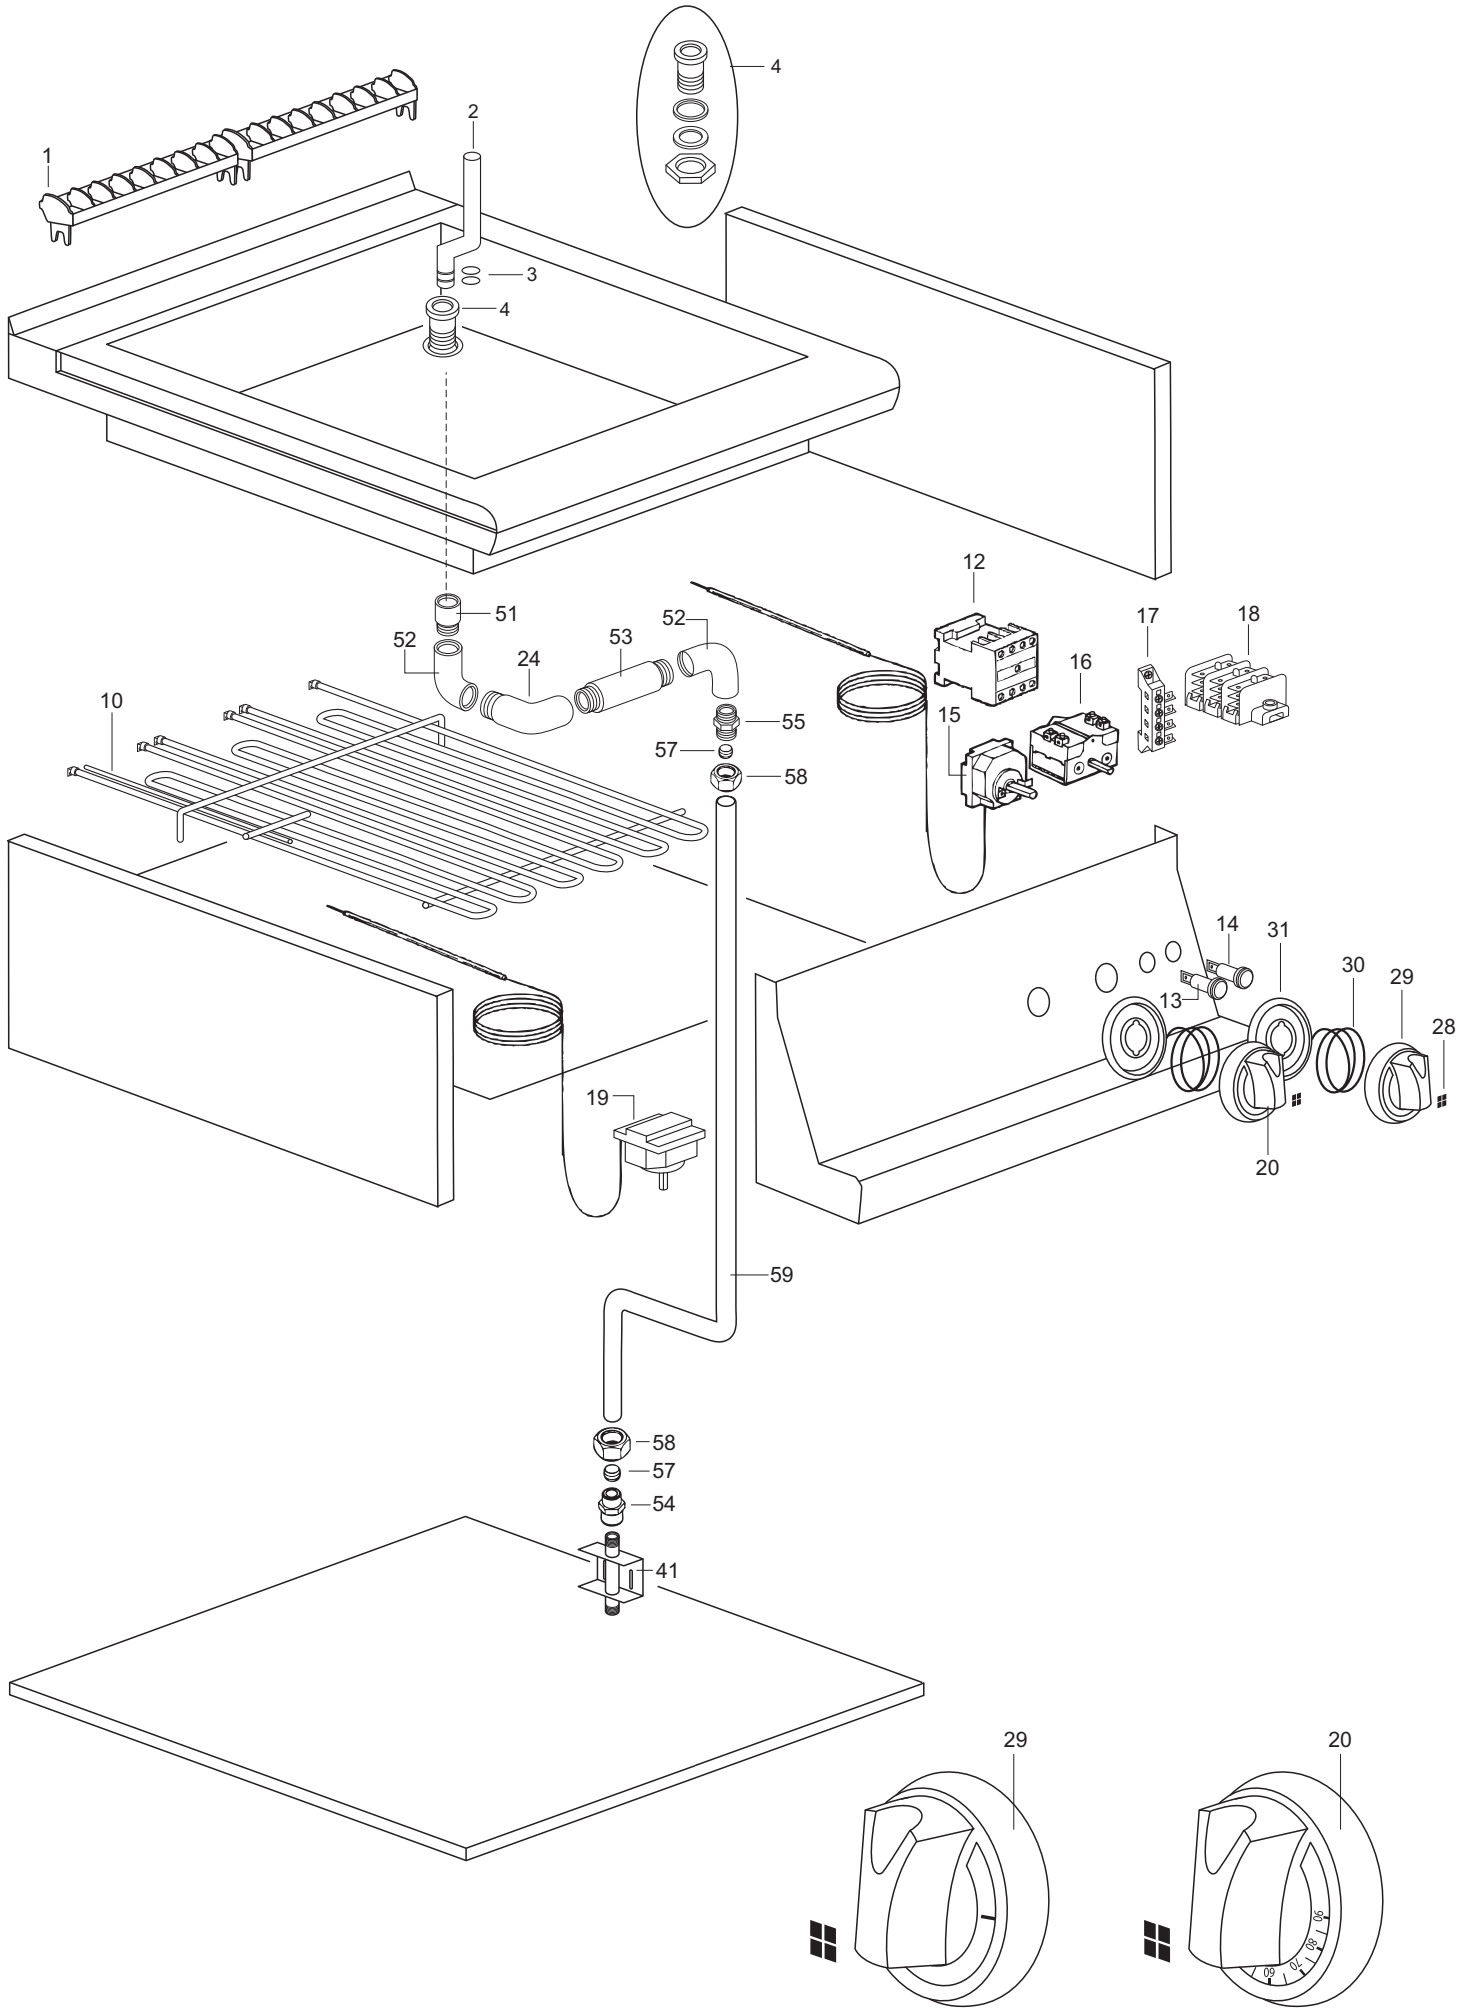

G7001

**CATALOGO RICAMBI
SPARE PARTS CATALOGUE
CATALOGUE PIECES DETACHEES
ERSATZTEILKATALOG
CATALOGO DE PIEZAS DE RECAMBIO**

**BM7N500C
BM7N542C**

Pagina 1

1	270205480	GRIGLIA DI GHISA SCARICO FUMI PIANO GRILLE EN FONTE EVACUATION FUMES CAST IRON GRID F.FUMERISER GUSSEISEN ROST FUER ABGASE	
2	A00460	ASS. TUBO TROPPOPIENO B-M ASS.TUYAY TROP-PLEINE BAIN MARIE B-M OVERFLOW PIPE ASS. B-M ÜBERLAUFROHR	
3	370000119	GUARNIZIONE OR 119 PER TROPPOP JOINT OR 119 DE TROP PLEIN OR GASKET 119 FOR OVERFLOW OR DICHTUNG 119 FÜR ÜBERLAUFROHR	
4	A00703	ASS. PILETTA SCARICO B-M ASS.BOCARD VIDANGE BAIN MARIE B-M DRAIN ASS. B-M ABLAUFSATZ	
10	270204530	RESIST. CORAZZATA BM 1500W 230V RESISTANCE B-MARIE 1500W 230V HEATING ELEM.BAIN-MARIE 1500W 230V GEHARNISCHTER HEIZKOPER 1500V 230V	
12	53002420904	CONTATTORE MOTORE BG9.4 CONTACTEUR CONTACTOR FERNSCHALTER	
13	A00410	ASS. LAMPADINA SPIA ARANCIO VOYANT ORANGE ORANGE PILOT LIGHT ORANGENE SIGNALLEUCHTE	
14	A00409	ASS. LAMPADINA SPIA VERDE VOYANT VERT GREEN PILOT LIGHT GRUNE SIGNALLEUCHTE	
15	53401003090	TERMOST. MONOFASE 30°-90°C THERMOSTAT MONOPHASE (30-90° C) SINGLE PHASE THERMOSTAT (30-90°C) EINPHASIGER THERMOSTAT (30-90° C)	
16	52021625	INTERRUTTORE BIPOLARE 16A 250V INTERRUPTEUR MONOPHASE 16A 250V SINGLE-PHASE SWITCH 16A 250V EINPHASIGER SCHALTER 16A 250V	
17	652502	MORSETTIERA FV 122 6 POLI BOITE A BORNES FV 122 6 POLS TERMINAL BOARD FV 122 6 POLES KLEMMKASTEN FV 122 6 POLEN	
18	A00713	ASS.MORSETTIERA PA80 F/F 3 ELEMENTI ASS.BOITE A BORNES PA80 F/F 3 ELEM. TERMINAL BOARD PA80 ASS. KLEMMKASTEN PA80	
19	53401005320	TERMOSTATO MONOFASE 50°-320°C THERMOSTAT MONOPHASE (50-320°C) SINGLE PHASE THERMOSTAT (50-320°C) EINPHASIGER THERMOSTAT (50-320 C)	
20	770124750	ASS. MANOP. EL.TERM. 30-90°C STYLE ASS.BOUTON EL.THERM. 30-90°C STYLE ELECT.THERMOSTATIC KNOB ASS.30-90°C THERMOSTAT KNEBEL 30-90°C	
24	421015012	CURVA 45° M-F 1/2 TUYAU COURBE 45° M/F 1/2 M-F 45° ELBOW M-F 45° KNIEROHR	