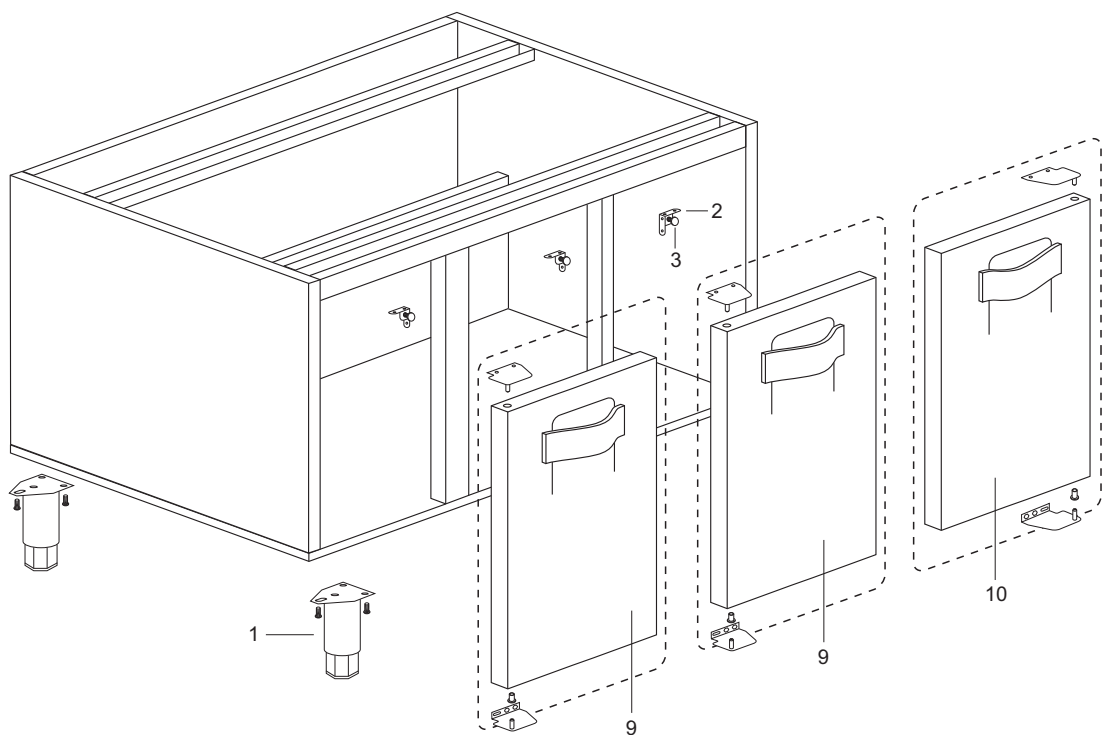

Pagina 2

1	290120510	ASS. PIEDE FLANG. DM.58 REG.95-160 ASS. PIED FLANG.REGABLE 9 DM.58 FLANGED FOOT ASS. DM.58 REG.9 GEFLANSCHTER FUSS DM.58 REG.9	
2	770346560	*ES*SUPP. CALAMITA DM.22 SUPP. AIMANT DM.22 UPPER MAGNET DM.22 OBEREN MAGNET DM.22	
3	4198808	CALAMITA 22X3 GAMBO M6X10 AIMANT 22X3 - M6X10 MAGNET 22X3 - M6X10 MAGNET 22X3 - M6X10	
4	770112490	ASS. CERNIERA SUPERIORE SX SUPP. CHARNIERE SUP. GAUCHE LEFT UPPER HINGE ASS. LINKE OBERE SCHARNIER	
5	741201310	BOCCOLA PER CERNIERA PORTINA BOUCLE POUR CHARN. PORTE BUSHING FOR DOOR HINGE BÜCHSE FÜR TÜR SCHARNIER	
6	770116510	ASS. CERNIERA INF. SX ARM. ASS. CHARN.INFER. GAUCHE ARMORE LEFT BOTTOM HINGE ASS.F.CUPBOARD LINKE UNTERE SCHARNIER F.SCHRANK	
7	770116520	ASS. CERNIERA INF. DX ARM. ASS. CHARN.INF. DROITE ARM. RIGHT BOTTOM HINGE ASS.F.CUPBOARD RECHTE UNTERE SCHARNIER F.SCHRANK	
8	770112450	ASS. CERNIERA SUPERIORE DX ASS.CHARNIERE SUPER.DROITE RIGHT UPPER HINGE ASS. RECHTE OBERE SCHARNIER	
9	A00518	ASS.PORTINA SX ARMADIO NEUTRO STYLE ASS. PORTE GAUCHE PLACARD NEUTRE LEFT DOOR ASS.F.NEUTRAL CABINET LINKE TÜR FÜR NEUTRALSCHRANK	
10	A00517	ASS.PORTINA DX ARMADIO NEUTRO STYLE ASS. PORTE DROITE PLACARD NEUTRE RIGHT DOOR ASS.F.NEUTRAL CABINET RECHTE TÜR FÜR NEUTRALSCHRANK