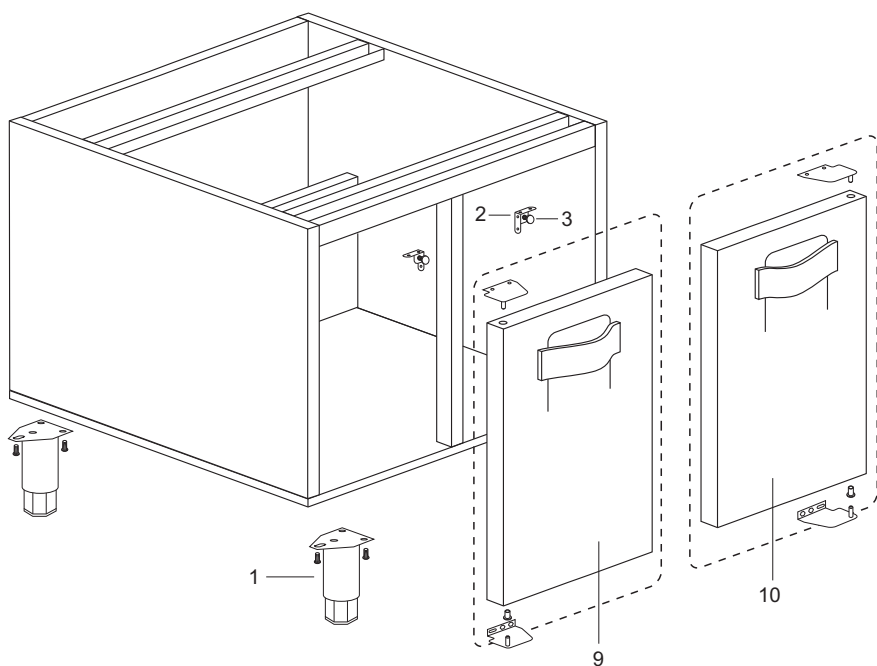

Pagina 2

1	290120510	ASS. PIEDE FLANG. DM.58 REG.95-160 ASS. PIED FLANG.REGABLE 9 DM.58 FLANGED FOOT ASS. DM.58 REG.9 GEFLANSCHTER FUSS DM.58 REG.9	
2	770346560	*ES*SUPP. CALAMITA DM.22 SUPP. AIMANT DM.22 UPPER MAGNET DM.22 OBEREN MAGNET DM.22	
3	4198808	CALAMITA 22X3 GAMBO M6X10 AIMANT 22X3 - M6X10 MAGNET 22X3 - M6X10 MAGNET 22X3 - M6X10	
4	770112490	ASS. CERNIERA SUPERIORE SX SUPP. CHARNIERE SUP. GAUCHE LEFT UPPER HINGE ASS. LINKE OBERE SCHARNIER	
5	741201310	BOCCOLA PER CERNIERA PORTINA BOUCLE POUR CHARN. PORTE BUSHING FOR DOOR HINGE BÜCHSE FÜR TÜR SCHARNIER	
6	770116510	ASS. CERNIERA INF. SX ARM. ASS. CHARN.INFER. GAUCHE ARMORE LEFT BOTTOM HINGE ASS.F.CUPBOARD LINKE UNTERE SCHARNIER F.SCHRANK	
7	770116520	ASS. CERNIERA INF. DX ARM. ASS. CHARN.INF. DROITE ARM. RIGHT BOTTOM HINGE ASS.F.CUPBOARD RECHTE UNTERE SCHARNIER F.SCHRANK	
8	770112450	ASS. CERNIERA SUPERIORE DX ASS.CHARNIERE SUPER.DROITE RIGHT UPPER HINGE ASS. RECHTE OBERE SCHARNIER	
9	A00518	ASS.PORTINA SX ARMADIO NEUTRO STYLE ASS. PORTE GAUCHE PLACARD NEUTRE LEFT DOOR ASS.F.NEUTRAL CABINET LINKE TÜR FÜR NEUTRALSCHRANK	
10	A00517	ASS.PORTINA DX ARMADIO NEUTRO STYLE ASS. PORTE DROITE PLACARD NEUTRE RIGHT DOOR ASS.F.NEUTRAL CABINET RECHTE TÜR FÜR NEUTRALSCHRANK