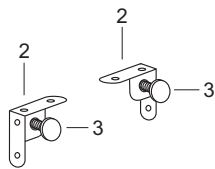

Pagina 2

1	290120510	ASS. PIEDE FLANG. DM.58 REG.95-160 ASS. PIED FLANG.REGABLE 9 DM.58 FLANGED FOOT ASS. DM.58 REG.9 GEFLANSCHTER FUSS DM.58 REG.9	
2	770346560	*ES*SUPP. CALAMITA DM.22 SUPP. AIMANT DM.22 UPPER MAGNET DM.22 OBEREN MAGNET DM.22	
3	4198808	CALAMITA 22X3 GAMBO M6X10 AIMANT 22X3 - M6X10 MAGNET 22X3 - M6X10 MAGNET 22X3 - M6X10	
4	770112490	ASS. CERNIERA SUPERIORE SX SUPP. CHARNIERE SUP. GAUCHE LEFT UPPER HINGE ASS. LINKE OBERE SCHARNIER	
5	741201310	BOCCOLA PER CERNIERA PORTINA BOUCLE POUR CHARN. PORTE BUSHING FOR DOOR HINGE BÜCHSE FÜR TÜR SCHARNIER	
6	770116510	ASS. CERNIERA INF. SX ARM. ASS. CHARN.INFER. GAUCHE ARMORE LEFT BOTTOM HINGE ASS.F.CUPBOARD LINKE UNTERE SCHARNIER F.SCHRANK	
7	770116520	ASS. CERNIERA INF. DX ARM. ASS. CHARN.INF. DROITE ARM. RIGHT BOTTOM HINGE ASS.F.CUPBOARD RECHTE UNTERE SCHARNIER F.SCHRANK	
8	770112450	ASS. CERNIERA SUPERIORE DX ASS.CHARNIERE SUPER.DROITE RIGHT UPPER HINGE ASS. RECHTE OBERE SCHARNIER	
9	A00518	ASS.PORTINA SX ARMADIO NEUTRO STYLE ASS. PORTE GAUCHE PLACARD NEUTRE LEFT DOOR ASS.F.NEUTRAL CABINET LINKE TÜR FÜR NEUTRALSCHRANK	
10	A00517	ASS.PORTINA DX ARMADIO NEUTRO STYLE ASS. PORTE DROITE PLACARD NEUTRE RIGHT DOOR ASS.F.NEUTRAL CABINET RECHTE TÜR FÜR NEUTRALSCHRANK