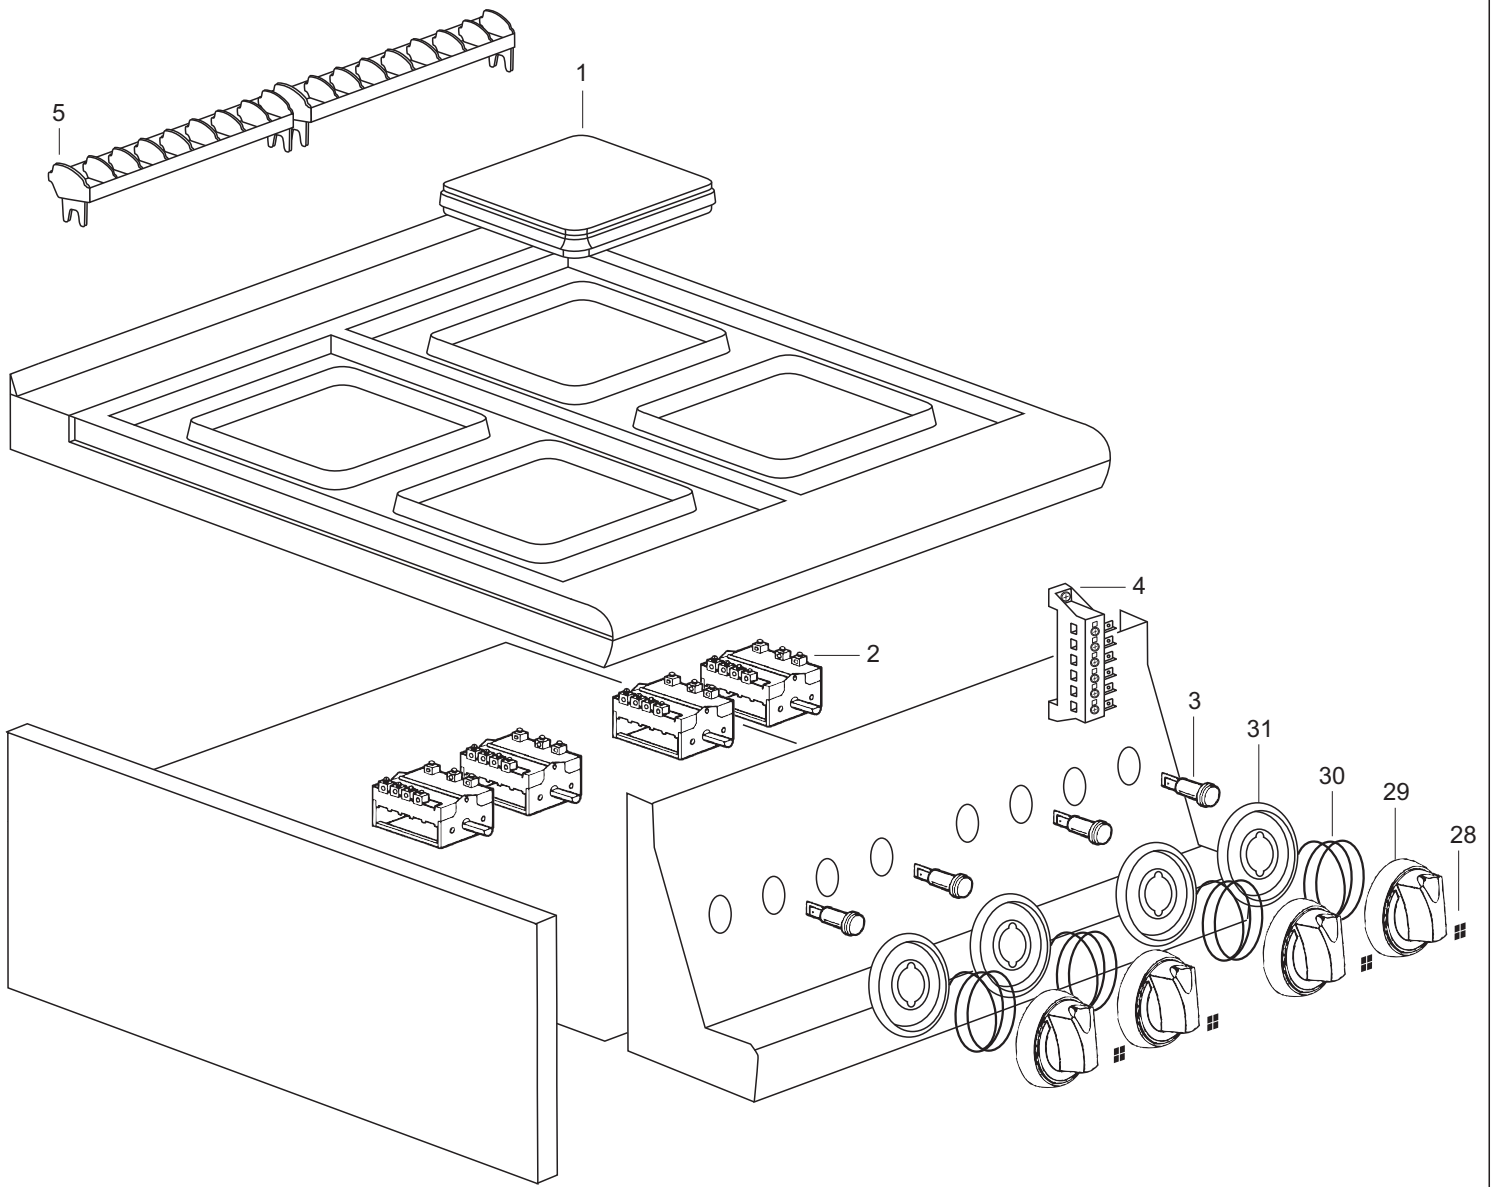

G7001

**CATALOGO RICAMBI
SPARE PARTS CATALOGUE
CATALOGUE PIECES DETACHEES
ERSATZTEILKATALOG
CATALOGO DE PIEZAS DE RECAMBIO**

**CE7N055T
CE7N055C
CE7N055FEB**

Pagina 1

1	5110005	PIASTRA ELE. 2600W 400V QUADR. PLAQUE ELECT. 2600W 400V CAR. SQUARE ELECTRIC PLATE 2600W 400V ELEKTRO-PLATTE 2600W 400V QUADR.	
2	52002432	COMMUTATORE EGO MONOFASE COMMUTATEUR MONOPHASE (4P) SINGLE-PHASE COMMUTATOR (4P) EINPHASIGER UMSCHALTER (4P)	
3	A00409	ASS. LAMPADINA SPIA VERDE VOYANT VERT GREEN PILOT LIGHT GRUNE SIGNALLEUCHTE	
4	652502	MORSETTIERA FV 122 6 POLI BOITE A BORNES FV 122 6 POLS TERMINAL BOARD FV 122 6 POLES KLEMMKASTEN FV 122 6 POLEN	
5	270205480	GRIGLIA DI GHISA SCARICO FUMI PIANO GRILLE EN FONTE EVACUATION FUMES CAST IRON GRID F.FUMERISER GUSSEISEN ROST FUER ABGASE	
28	LOGO	LOGO PER MANOPOLA LOGO POUR BOUTON LOGO FOR KNOBS LOGO FÜR KNEBEL	
29	770124700	ASS. MANOPOLA ELE.INT. 4-POS. STYLE ASS.BOUTON ELE.INT. 4 POSITION EL. KNOB ASSEMBLY 4 POSITION EL.KNEBELSATZ 4 POSITION	
30	290202430	MOLLA PER MANOPOLA RESSORT DE BOUTON KNOB SPRING KNEBELFEDER	
31	290204920	BORCHIA PER MANOPOLA BLU ANNEAU POUR BOUTON BLEU BLUE RING FOR GAS KNOB BLAUEN RING FUER KNEBEL	