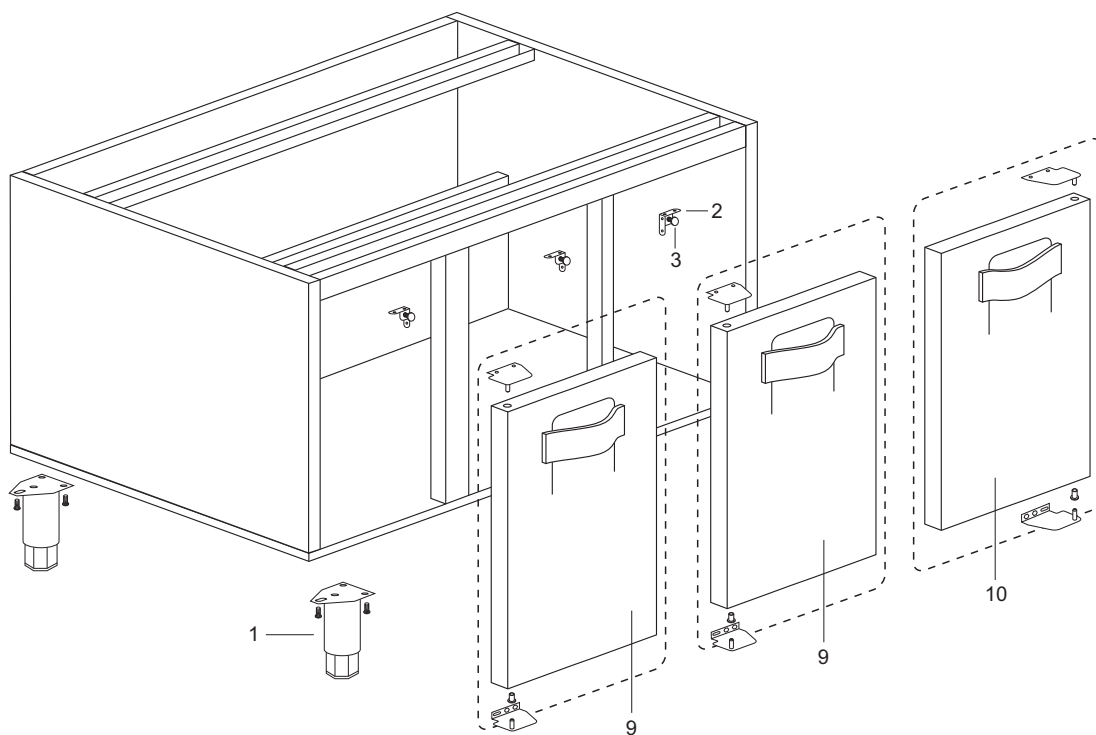

G7001

**CATALOGO RICAMBI
SPARE PARTS CATALOGUE
CATALOGUE PIECES DETACHEES
ERSATZTEILKATALOG
CATALOGO DE PIEZAS DE RECAMBIO**

**CE7N055T
CE7N055C
CE7N055FEB**

Pagina 1

1	5110005	PIASTRA ELE. 2600W 400V QUADR. PLAQUE ELECT. 2600W 400V CAR. SQUARE ELECTRIC PLATE 2600W 400V ELEKTRO-PLATTE 2600W 400V QUADR.	
2	52002432	COMMUTATORE EGO MONOFASE COMMUTATEUR MONOPHASE (4P) SINGLE-PHASE COMMUTATOR (4P) EINPHASIGER UMSCHALTER (4P)	
3	A00409	ASS. LAMPADINA SPIA VERDE VOYANT VERT GREEN PILOT LIGHT GRUNE SIGNALLEUCHTE	
4	652502	MORSETTIERA FV 122 6 POLI BOITE A BORNES FV 122 6 POLS TERMINAL BOARD FV 122 6 POLES KLEMMKASTEN FV 122 6 POLEN	
5	270205480	GRIGLIA DI GHISA SCARICO FUMI PIANO GRILLE EN FONTE EVACUATION FUMES CAST IRON GRID F.FUMERISER GUSSEISEN ROST FUER ABGASE	
28	LOGO	LOGO PER MANOPOLA LOGO POUR BOUTON LOGO FOR KNOBS LOGO FÜR KNEBEL	
29	770124700	ASS. MANOPOLA ELE.INT. 4-POS. STYLE ASS.BOUTON ELE.INT. 4 POSITION EL. KNOB ASSEMBLY 4 POSITION EL.KNEBELSATZ 4 POSITION	
30	290202430	MOLLA PER MANOPOLA RESSORT DE BOUTON KNOB SPRING KNEBELFEDER	
31	290204920	BORCHIA PER MANOPOLA BLU ANNEAU POUR BOUTON BLEU BLUE RING FOR GAS KNOB BLAUEN RING FUER KNEBEL	