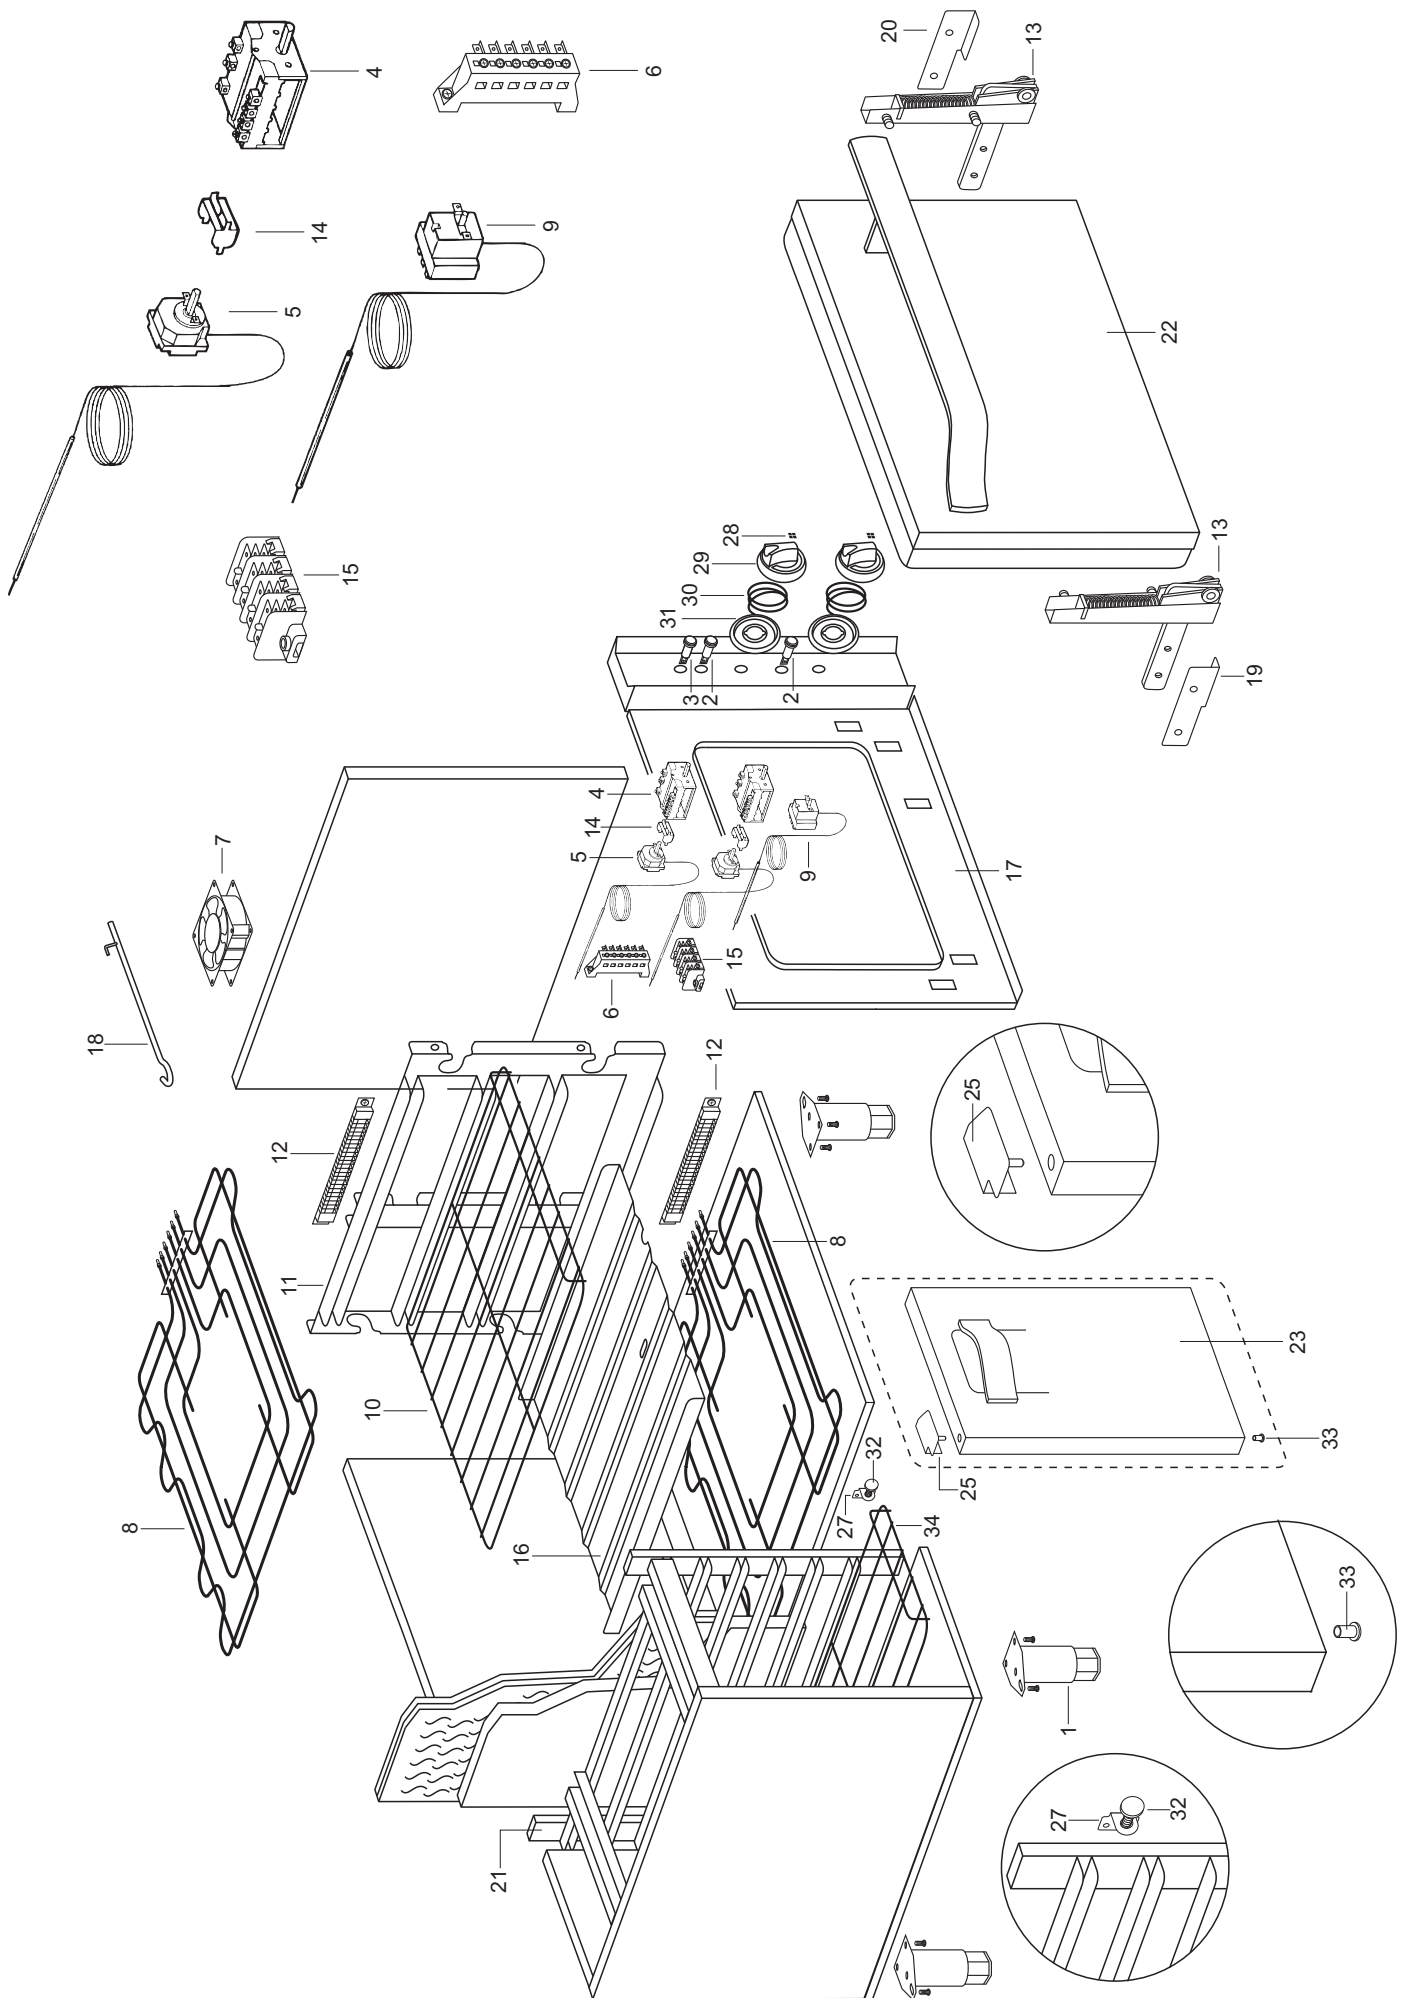

Pagina 3

1	290120510	ASS. PIEDE FLANG. DM.58 REG.95-160 ASS. PIED FLANG.REGABLE 9 DM.58 FLANGED FOOT ASS. DM.58 REG.9 GEFLANSCHTER FUSS DM.58 REG.9	
2	A00410	ASS. LAMPADINA SPIA ARANCIO VOYANT ORANGE ORANGE PILOT LIGHT ORANGENE SIGNALLEUCHTE	
3	A00409	ASS. LAMPADINA SPIA VERDE VOYANT VERT GREEN PILOT LIGHT GRUNE SIGNALLEUCHTE	
4	52002115	INTERRUTTORE MONOFASE INTERRUPTEUR MONOPHASE SINGLE-PHASE SWITCH EINPHASIGER SCHALTER	
5	53401005270	TERMOST. MONOF. 50/270°C THERMOSTAT MONOPHASE 50/270°C SINGLE-PHASE THERMOSTAT 50/270°C THERMOSTAT 1-PHASIG 50/270°C	
6	652501	MORSETTIERA FV 173 BOITE A BORNES FV 173 TERMINAL BOARD FV 173 KLEMMKASTEN FV 173	
7	607008	ASPIRATORE ASPIRATEUR EXHAUSTER LUFTABSAUGER	
8	270203360	RESIST. CORAZ. FORNO 2740W 400V RESISTANCE ELEC.FOUR 2740W 400V OVEN HEATING ELEMENT 2740W 400V HEIZUNG 2740W 400V FUER OFEN	
9	53403000350	TERMOSTATO SIC. TRIFASE 350°C THERM. DE SECURITE TRIPH. 350 C THREE-PH. SAFETY THERM. 350 C DREIPH. SICHERHEITSTHERM. 350 C	
10	241200292	GRIGLIA FORNO S/900 GRILLE POUR FOUR GN2/1 WIRE OVEN SHELF GN 2/1 BACKOFENROST GN2/1	
11	A00545	ASS.GUIDA FORNO E PERNI 700(SMALT.) ASS. GLISSIERE FOUR ET PIVOTS ENAMELLED OVEN TRAY SLIDE ASS. 700 WITH PIVOT EMAILIERTEN SCHIENENPAAR SATZT MIT BOLZEN	
12	790325530	PROTEZIONE BULBO PROTECTION BULBE BULB PROTECTION KOLBEN SCHUTZ	
13	A00006	ASS.CERNIERA PORTINA FORNO CHARNIERE DE PORTE(LA PAIRE) DOOR HINGE (1 PAIR) TUERSCHARNIERE,PAAR	
14	5200996	FLANGIA AGGANCIO LUNGA REBORD D'ACCROCHAGE COUPLING FLANGE (LONG) KUPPLUNGSFLANSCH	
15	A00532	ASS.MORSETTIERA PA80 F/F 4 ELEMENTI ASS.BOITE A BORNES PA80 F/F 4 ELEM. TERMINAL BOARD ASS. PA80 KLEMMKASTEN SATZ PA80 F/F 4 ELEM.