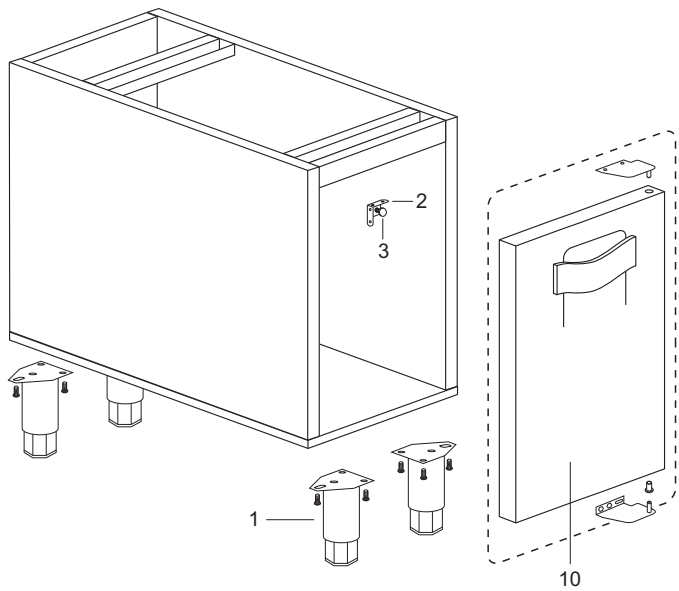

G7001

**CATALOGO RICAMBI
SPARE PARTS CATALOGUE
CATALOGUE PIECES DETACHEES
ERSATZTEILKATALOG
CATALOGO DE PIEZAS DE RECAMBIO**

**CE7N055T
CE7N055C
CE7N055FEB**

Pagina 1

1	5110005	PIASTRA ELE. 2600W 400V QUADR. PLAQUE ELECT. 2600W 400V CAR. SQUARE ELECTRIC PLATE 2600W 400V ELEKTRO-PLATTE 2600W 400V QUADR.	
2	52002432	COMMUTATORE EGO MONOFASE COMMUTATEUR MONOPHASE (4P) SINGLE-PHASE COMMUTATOR (4P) EINPHASIGER UMSCHALTER (4P)	
3	A00409	ASS. LAMPADINA SPIA VERDE VOYANT VERT GREEN PILOT LIGHT GRUNE SIGNALLEUCHTE	
4	652502	MORSETTIERA FV 122 6 POLI BOITE A BORNES FV 122 6 POLS TERMINAL BOARD FV 122 6 POLES KLEMMKASTEN FV 122 6 POLEN	
5	270205480	GRIGLIA DI GHISA SCARICO FUMI PIANO GRILLE EN FONTE EVACUATION FUMES CAST IRON GRID F.FUMERISER GUSSEISEN ROST FUER ABGASE	
28	LOGO	LOGO PER MANOPOLA LOGO POUR BOUTON LOGO FOR KNOBS LOGO FÜR KNEBEL	
29	770124700	ASS. MANOPOLA ELE.INT. 4-POS. STYLE ASS.BOUTON ELE.INT. 4 POSITION EL. KNOB ASSEMBLY 4 POSITION EL.KNEBELSATZ 4 POSITION	
30	290202430	MOLLA PER MANOPOLA RESSORT DE BOUTON KNOB SPRING KNEBELFEDER	
31	290204920	BORCHIA PER MANOPOLA BLU ANNEAU POUR BOUTON BLEU BLUE RING FOR GAS KNOB BLAUEN RING FUER KNEBEL	