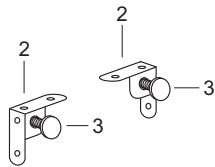

G7001

**CATALOGO RICAMBI
SPARE PARTS CATALOGUE
CATALOGUE PIECES DETACHEES
ERSATZTEILKATALOG
CATALOGO DE PIEZAS DE RECAMBIO**

**CE7N055T
CE7N055C
CE7N055FEB**

Pagina 1

1	5110005	PIASTRA ELE. 2600W 400V QUADR. PLAQUE ELECT. 2600W 400V CAR. SQUARE ELECTRIC PLATE 2600W 400V ELEKTRO-PLATTE 2600W 400V QUADR.	
2	52002432	COMMUTATORE EGO MONOFASE COMMUTATEUR MONOPHASE (4P) SINGLE-PHASE COMMUTATOR (4P) EINPHASIGER UMSCHALTER (4P)	
3	A00409	ASS. LAMPADINA SPIA VERDE VOYANT VERT GREEN PILOT LIGHT GRUNE SIGNALLEUCHTE	
4	652502	MORSETTIERA FV 122 6 POLI BOITE A BORNES FV 122 6 POLS TERMINAL BOARD FV 122 6 POLES KLEMMKASTEN FV 122 6 POLEN	
5	270205480	GRIGLIA DI GHISA SCARICO FUMI PIANO GRILLE EN FONTE EVACUATION FUMES CAST IRON GRID F.FUMERISER GUSSEISEN ROST FUER ABGASE	
28	LOGO	LOGO PER MANOPOLA LOGO POUR BOUTON LOGO FOR KNOBS LOGO FÜR KNEBEL	
29	770124700	ASS. MANOPOLA ELE.INT. 4-POS. STYLE ASS.BOUTON ELE.INT. 4 POSITION EL. KNOB ASSEMBLY 4 POSITION EL.KNEBELSATZ 4 POSITION	
30	290202430	MOLLA PER MANOPOLA RESSORT DE BOUTON KNOB SPRING KNEBELFEDER	
31	290204920	BORCHIA PER MANOPOLA BLU ANNEAU POUR BOUTON BLEU BLUE RING FOR GAS KNOB BLAUEN RING FUER KNEBEL	