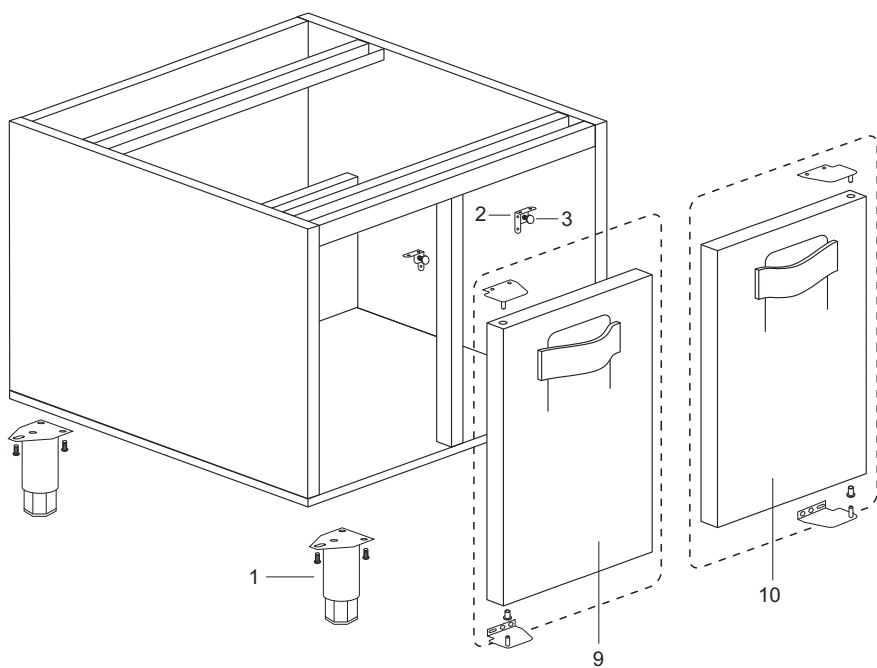

G7001

**CATALOGO RICAMBI
SPARE PARTS CATALOGUE
CATALOGUE PIECES DETACHEES
ERSATZTEILKATALOG
CATALOGO DE PIEZAS DE RECAMBIO**

**CE7N055T
CE7N055C
CE7N055FEB**

Pagina 1

1	5110005	PIASTRA ELE. 2600W 400V QUADR. PLAQUE ELECT. 2600W 400V CAR. SQUARE ELECTRIC PLATE 2600W 400V ELEKTRO-PLATTE 2600W 400V QUADR.	
2	52002432	COMMUTATORE EGO MONOFASE COMMUTATEUR MONOPHASE (4P) SINGLE-PHASE COMMUTATOR (4P) EINPHASIGER UMSCHALTER (4P)	
3	A00409	ASS. LAMPADINA SPIA VERDE VOYANT VERT GREEN PILOT LIGHT GRUNE SIGNALLEUCHTE	
4	652502	MORSETTIERA FV 122 6 POLI BOITE A BORNES FV 122 6 POLS TERMINAL BOARD FV 122 6 POLES KLEMMKASTEN FV 122 6 POLEN	
5	270205480	GRIGLIA DI GHISA SCARICO FUMI PIANO GRILLE EN FONTE EVACUATION FUMES CAST IRON GRID F.FUMERISER GUSSEISEN ROST FUER ABGASE	
28	LOGO	LOGO PER MANOPOLA LOGO POUR BOUTON LOGO FOR KNOBS LOGO FÜR KNEBEL	
29	770124700	ASS. MANOPOLA ELE.INT. 4-POS. STYLE ASS.BOUTON ELE.INT. 4 POSITION EL. KNOB ASSEMBLY 4 POSITION EL.KNEBELSATZ 4 POSITION	
30	290202430	MOLLA PER MANOPOLA RESSORT DE BOUTON KNOB SPRING KNEBELFEDER	
31	290204920	BORCHIA PER MANOPOLA BLU ANNEAU POUR BOUTON BLEU BLUE RING FOR GAS KNOB BLAUEN RING FUER KNEBEL	