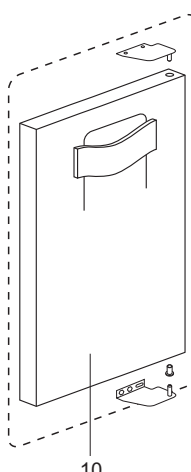

G7001

**CATALOGO RICAMBI
SPARE PARTS CATALOGUE
CATALOGUE PIECES DETACHEES
ERSATZTEILKATALOG
CATALOGO DE PIEZAS DE RECAMBIO**

**CE7N055T
CE7N055C
CE7N055FEB**

Pagina 1

1	5110005	PIASTRA ELE. 2600W 400V QUADR. PLAQUE ELECT. 2600W 400V CAR. SQUARE ELECTRIC PLATE 2600W 400V ELEKTRO-PLATTE 2600W 400V QUADR.	
2	52002432	COMMUTATORE EGO MONOFASE COMMUTATEUR MONOPHASE (4P) SINGLE-PHASE COMMUTATOR (4P) EINPHASIGER UMSCHALTER (4P)	
3	A00409	ASS. LAMPADINA SPIA VERDE VOYANT VERT GREEN PILOT LIGHT GRUNE SIGNALLEUCHTE	
4	652502	MORSETTIERA FV 122 6 POLI BOITE A BORNES FV 122 6 POLS TERMINAL BOARD FV 122 6 POLES KLEMMKASTEN FV 122 6 POLEN	
5	270205480	GRIGLIA DI GHISA SCARICO FUMI PIANO GRILLE EN FONTE EVACUATION FUMES CAST IRON GRID F.FUMERISER GUSSEISEN ROST FUER ABGASE	
28	LOGO	LOGO PER MANOPOLA LOGO POUR BOUTON LOGO FOR KNOBS LOGO FÜR KNEBEL	
29	770124700	ASS. MANOPOLA ELE.INT. 4-POS. STYLE ASS.BOUTON ELE.INT. 4 POSITION EL. KNOB ASSEMBLY 4 POSITION EL.KNEBELSATZ 4 POSITION	
30	290202430	MOLLA PER MANOPOLA RESSORT DE BOUTON KNOB SPRING KNEBELFEDER	
31	290204920	BORCHIA PER MANOPOLA BLU ANNEAU POUR BOUTON BLEU BLUE RING FOR GAS KNOB BLAUEN RING FUER KNEBEL	