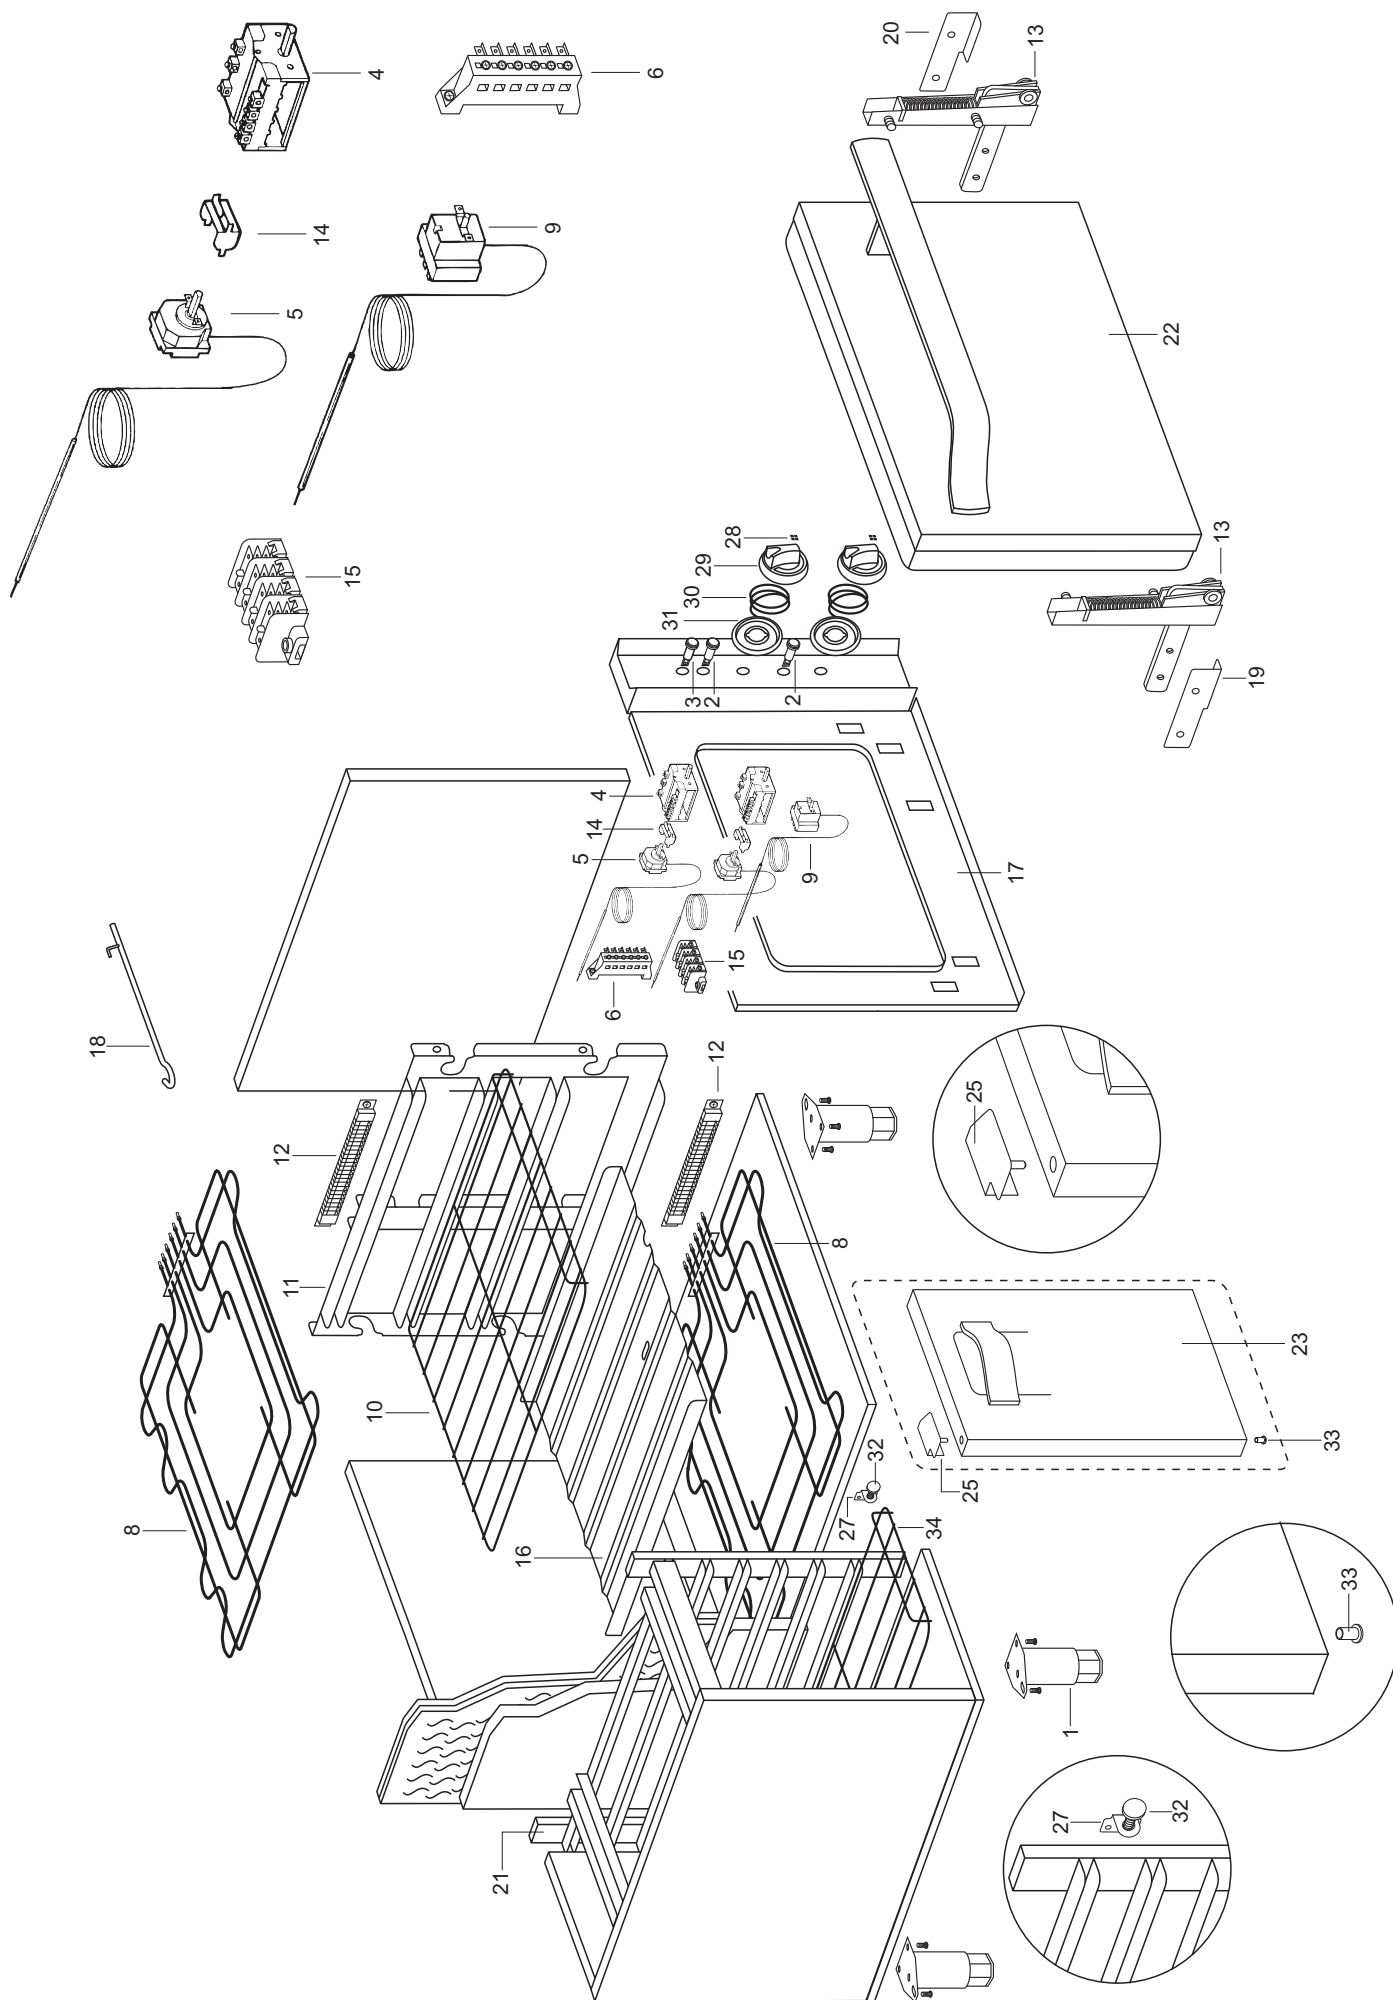

G9001

**CATALOGO RICAMBI
SPARE PARTS CATALOGUE
CATALOGUE PIECES DETACHEES
ERSATZTEILKATALOG
CATALOGO DE PIEZAS DE RECAMBIO**

**CE9N037T
CE9N037C
CE9N057T
CE9N057C
CE9N057FE**

Pagina 1

1	511062335	PIASTRA ELET.300X300 3500W 230V PLAQUE ELECTR.3500W 230V 300X300 ELECTRIC PLATE 3500W 230V 300X300 ELEKTRO-PLATTE 3500W 230V 300X300	
2	53401100615	TERM. MONOFASE 100°-615°C THERMOSTAT 100°-615°C THERMOSTAT 100°-615°C EINPHASIGER THERMOSTAT 100-615°C	
3	A00409	ASS. LAMPADINA SPIA VERDE VOYANT VERT GREEN PILOT LIGHT GRUNE SIGNALLEUCHTE	
4	652502	MORSETTIERA FV 122 6 POLI BOITE A BORNES FV 122 6 POLS TERMINAL BOARD FV 122 6 POLES KLEMMKASTEN FV 122 6 POLEN	
5	A00525	ASS.VETRO X INFRAR. 1/2 C/SERIGRAF. ASS. VITRE INFRAR.1/2 AV/SERIGRAFIE 1/2 INFRARED GLASS ASS.W/SEREGRAPHY GLAS FÜR CERANHERD 1/1 M/FILMDRÜCK	
28	LOGO	LOGO PER MANOPOLA LOGO POUR BOUTON LOGO FOR KNOBS LOGO FÜR KNEBEL	
29	770124720	ASS. MANOPOLA ELE. SISMOST. STYLE ASS.BOUTON SISMOSTAT KNOB ASS. FOR ELE.RANGE WITH SEMMORSTAT KNEBELSATZ MIT SISMOSTAT	
30	290202430	MOLLA PER MANOPOLA RESSORT DE BOUTON KNOB SPRING KNEBELFEDER	
31	290204920	BORCHIA PER MANOPOLA BLU ANNEAU POUR BOUTON BLEU BLUE RING FOR GAS KNOB BLAUEN RING FUER KNEBEL	
36	270205480	GRIGLIA DI GHISA SCARICO FUMI PIANO GRILLE EN FONTE EVACUATION FUMES CAST IRON GRID F.FUMERISER GUSSEISEN ROST FUER ABGASE	