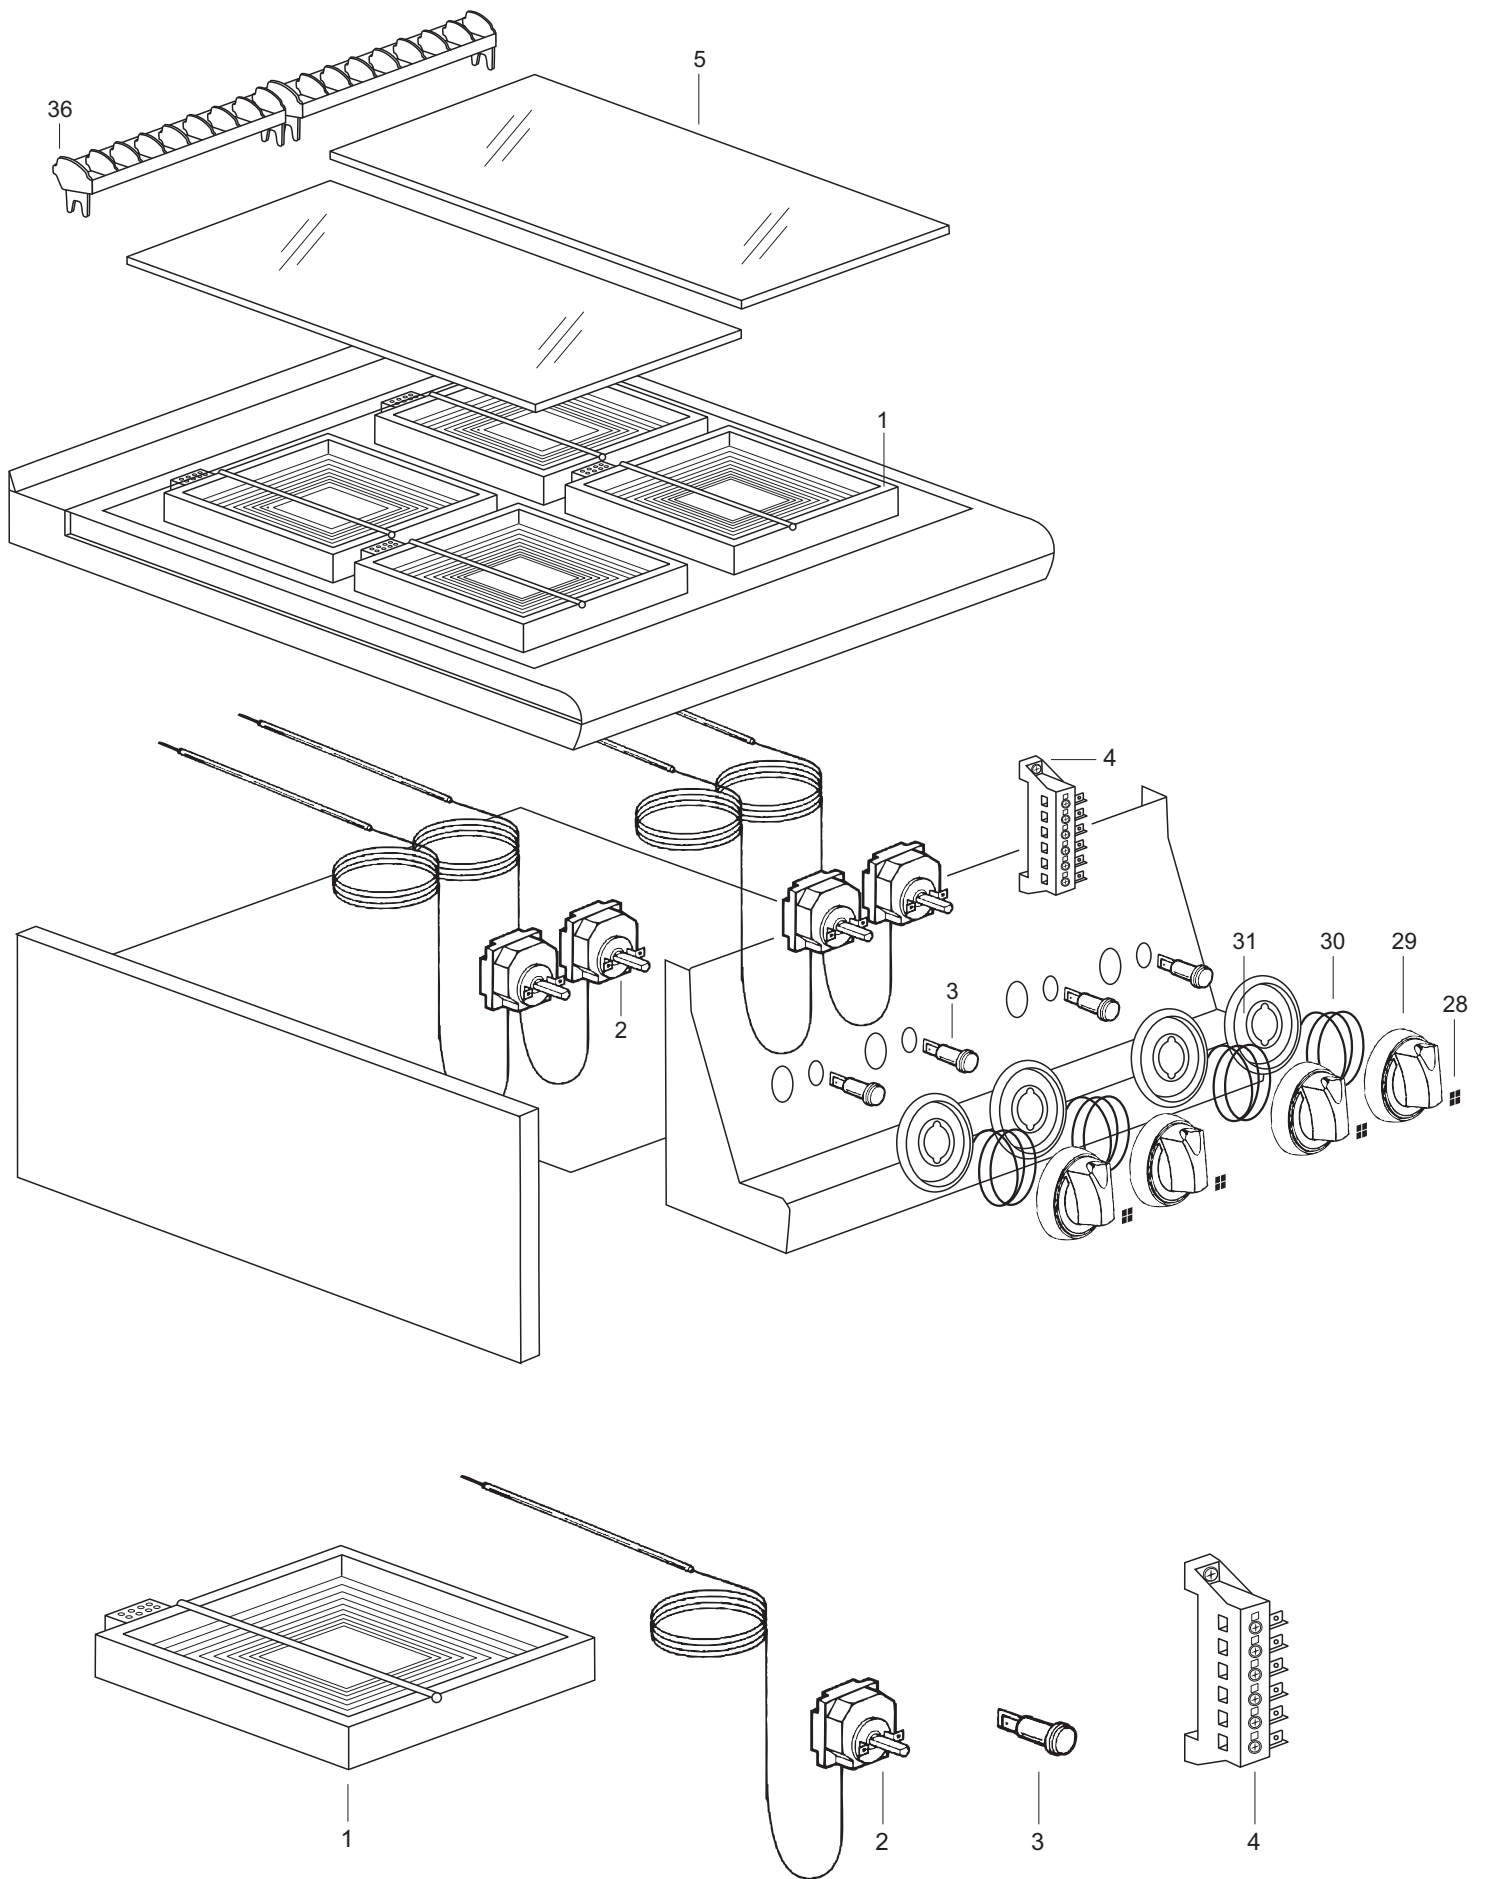

G9001

**CATALOGO RICAMBI
SPARE PARTS CATALOGUE
CATALOGUE PIECES DETACHEES
ERSATZTEILKATALOG
CATALOGO DE PIEZAS DE RECAMBIO**

**CE9N037T
CE9N037C
CE9N057T
CE9N057C
CE9N057FE**

Pagina 1

1	511062335	PIASTRA ELET.300X300 3500W 230V PLAQUE ELECTR.3500W 230V 300X300 ELECTRIC PLATE 3500W 230V 300X300 ELEKTRO-PLATTE 3500W 230V 300X300	
2	53401100615	TERM. MONOFASE 100°-615°C THERMOSTAT 100°-615°C THERMOSTAT 100°-615°C EINPHASIGER THERMOSTAT 100-615°C	
3	A00409	ASS. LAMPADINA SPIA VERDE VOYANT VERT GREEN PILOT LIGHT GRUNE SIGNALLEUCHTE	
4	652502	MORSETTIERA FV 122 6 POLI BOITE A BORNES FV 122 6 POLS TERMINAL BOARD FV 122 6 POLES KLEMMKASTEN FV 122 6 POLEN	
5	A00525	ASS.VETRO X INFRAR. 1/2 C/SERIGRAF. ASS. VITRE INFRAR.1/2 AV/SERIGRAFIE 1/2 INFRARED GLASS ASS.W/SEREGRAPHY GLAS FÜR CERANHERD 1/1 M/FILMDRÜCK	
28	LOGO	LOGO PER MANOPOLA LOGO POUR BOUTON LOGO FOR KNOBS LOGO FÜR KNEBEL	
29	770124720	ASS. MANOPOLA ELE. SISMOST. STYLE ASS.BOUTON SISMOSTAT KNOB ASS. FOR ELE.RANGE WITH SEMMORSTAT KNEBELSATZ MIT SISMOSTAT	
30	290202430	MOLLA PER MANOPOLA RESSORT DE BOUTON KNOB SPRING KNEBELFEDER	
31	290204920	BORCHIA PER MANOPOLA BLU ANNEAU POUR BOUTON BLEU BLUE RING FOR GAS KNOB BLAUEN RING FUER KNEBEL	
36	270205480	GRIGLIA DI GHISA SCARICO FUMI PIANO GRILLE EN FONTE EVACUATION FUMES CAST IRON GRID F.FUMERISER GUSSEISEN ROST FUER ABGASE	