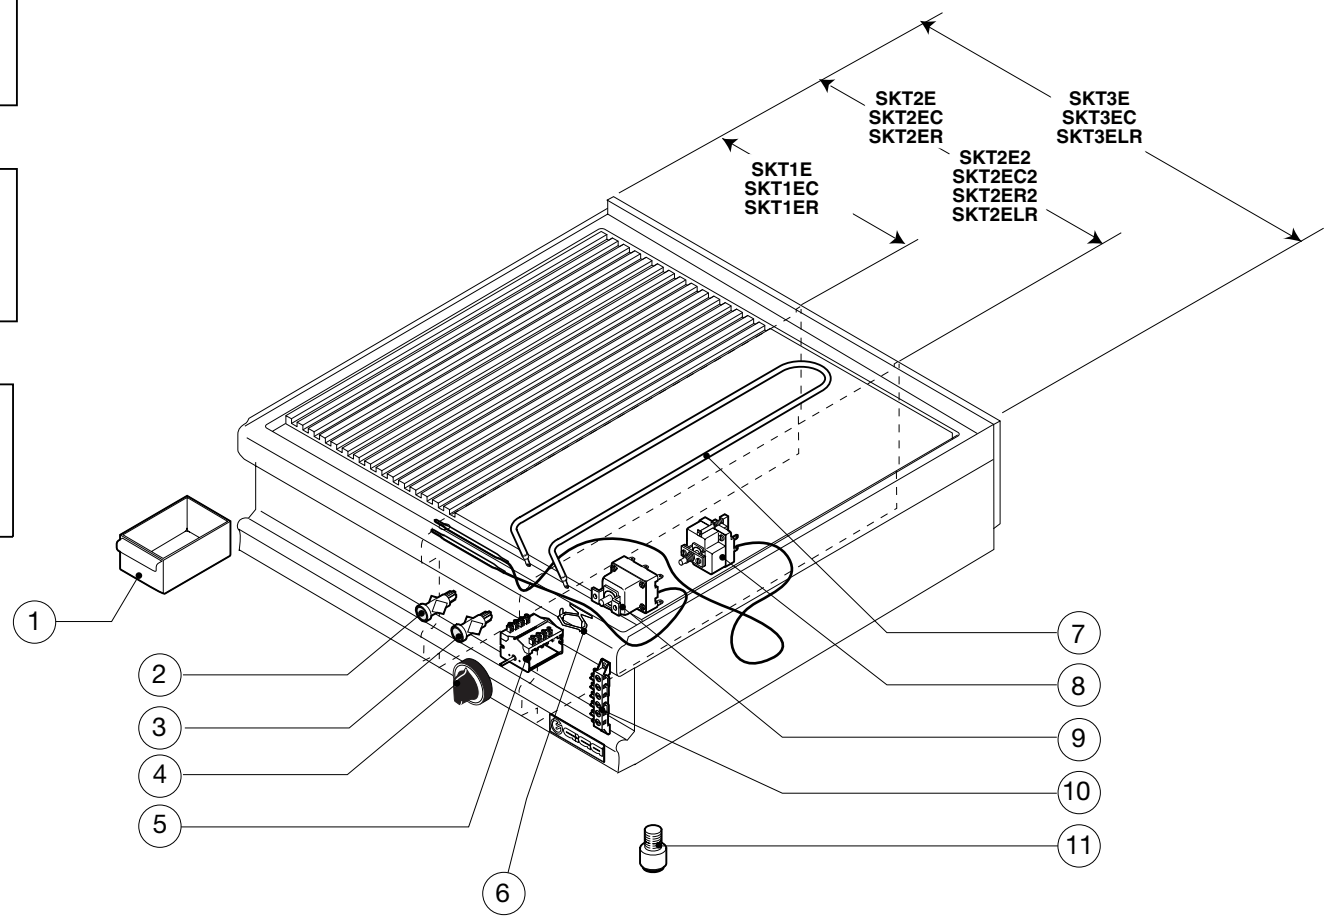

SKT1E SKT2E SKT2E2 SKT3E

SKT1EC SKT2EC SKT2EC2 SKT3EC

SKT1ER SKT2ER SKT2ER2 SKT3ELR

SKT2ELR

Pezzi/Pieces Pieces/Anzahl				Pos.	Validit' dalla matricola Validit'Z du numŽro matricule Validity from serial number Gyftigkeit ab der (Seriennummer)	Validit' alla matricola Validity up to serial number Validit'Z au numŽro matricule Gyftigkeit bis zur (Seriennummer)	Codice Code Artikel Nummer	Descrizione	Description	Description	Beschreibung
SKT1E / EC / ER	SKT2E2 / EC2 / ER2 /ELR	SKT2E / EC / ER	SKT3E / EC / ELR								
1	1	1	1	1			C77100	Cassetto raccogliughi	Deep fat tray	Tiroir de recueil des jus	Fettauffangwanne
1	2	2	2	2			X41200	Lampada gialla 220V	Yellow light 220V	Lampe jaune 220V	Gelbe kontrollampe 220V
1	2	2	2	3			X50900	Lampada verde	Green light	Lampe vert	Grüne kontrollampe
1	2	2	2	4			0000X65004	Manopola	Knob	Cle de commande	Drehknopf
1	2	2	2	5			X49700	Commutatore	Selector switch	Commutateur	Schalter
1	2	2	2	6			X44600	Staffa per collegamento	Connecting bracket	Collier de raccordement	Anschlussbügel
3	4	4	6	7			X15800	Resistenza	Resistance	Resistance	Resistenz
1	1	1	2	8			X44800	Termostato sicurezza	Safety thermostat	Thermocouple de securite	Sicherheitsthermostat
1	2	2	2	9			X43900	Termostato	Oven thermostat	Thermostat	Thermostat
1	1	1	1	10			X59000	Morsettiera	Terminal board	Barrette de raccordement	Klemmleiste
4	4	4	4	11			M06400	Piedino	Foot	Pied	Fuss