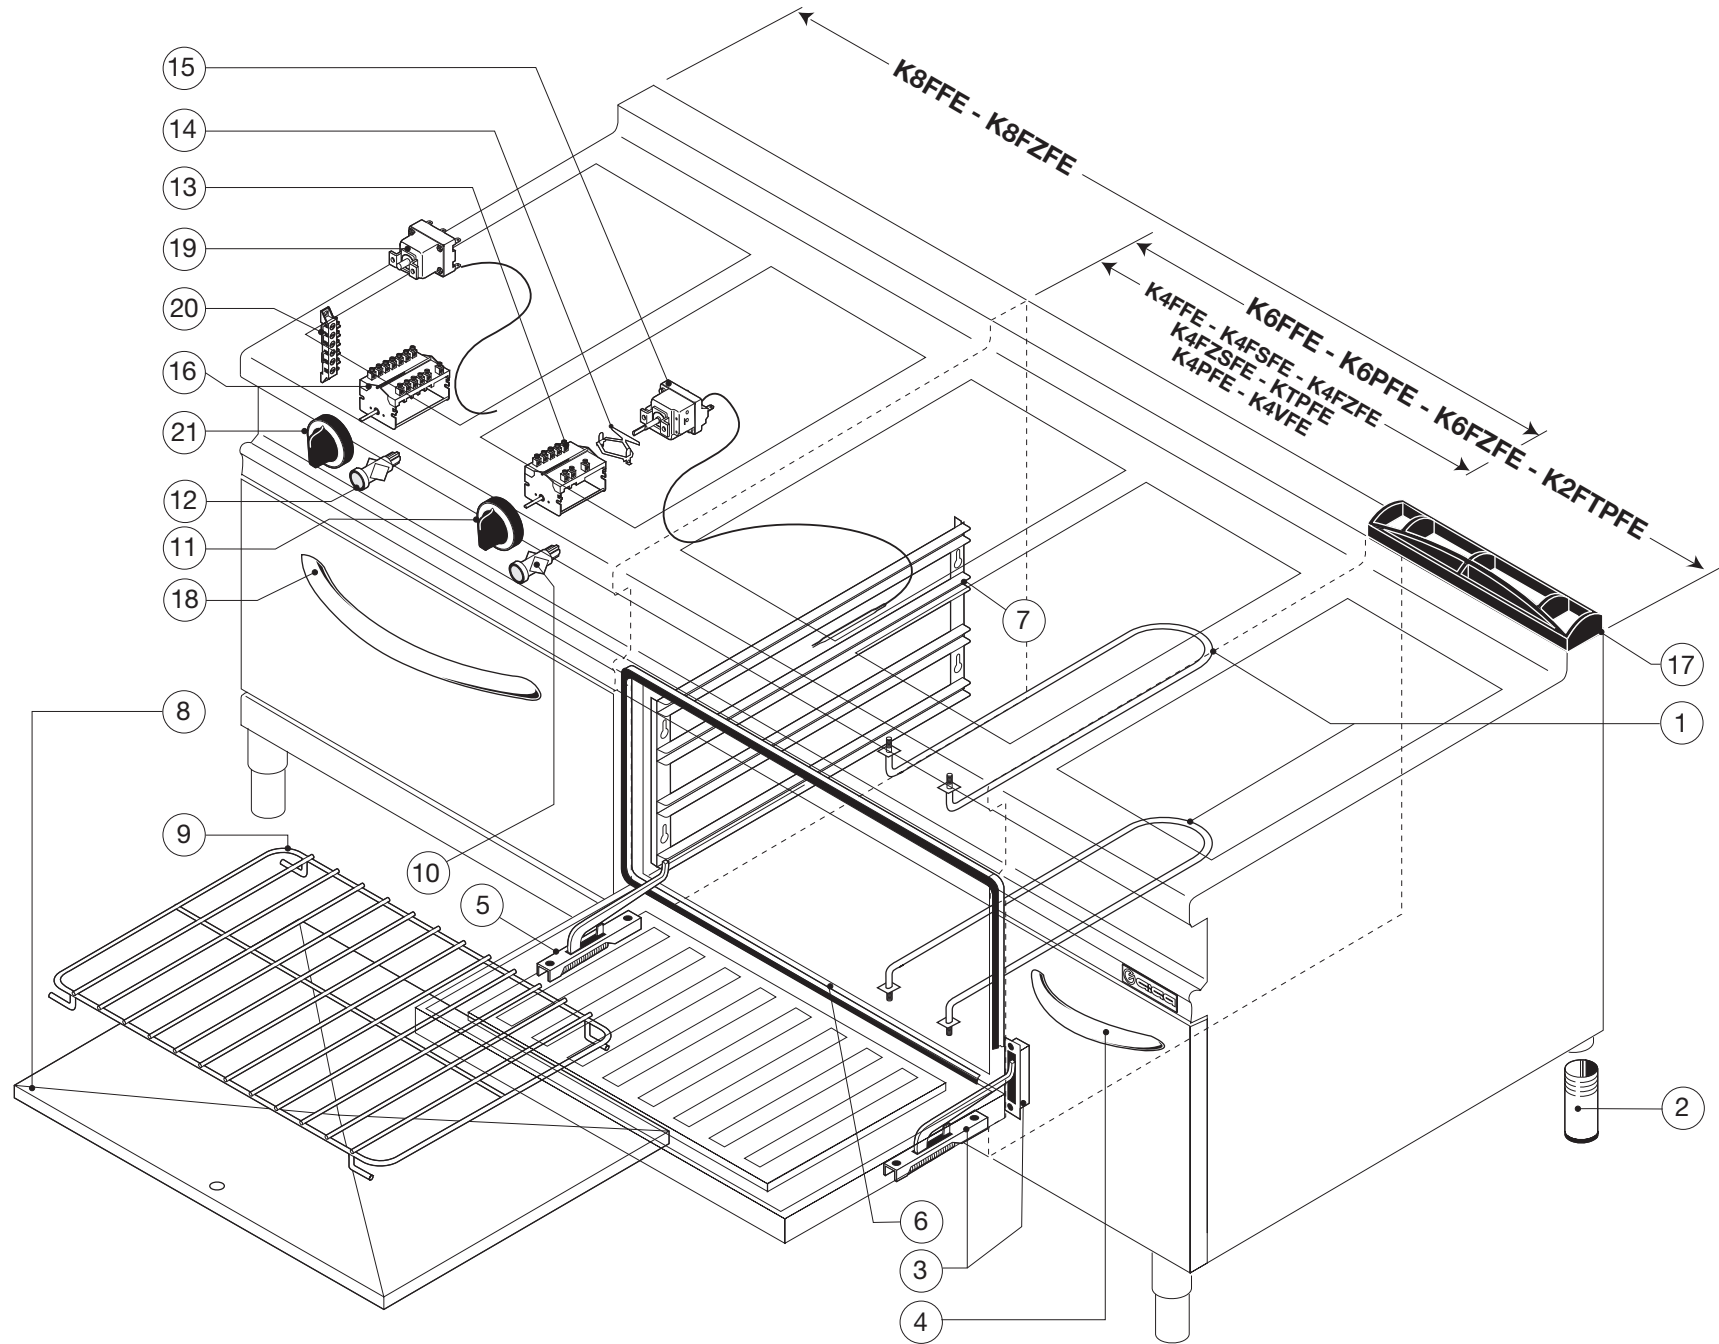

4 kW

4 kW

K2P - OP2P

4 kW	4 kW
4 kW	4 kW

K4P - K4PFE - K4PFCE - OP4P

4 kW	4 kW	4 kW
4 kW	4 kW	4 kW

K6P - K6PFE - K6PFCE - OP6P

Pezzi/Pieces Pieces/Anzahl							Pos.	Validità dalla matricola Validité du numéro matricule Validity from serial number Gültigkeit ab der (Seriennummer)	Validità alla matricola Validity up to serial number Validité au numéro matricule Gültigkeit bis zur (Seriennummer)	Codice Code Artikel Nummer	Descrizione	Description	Description	Beschreibung
K4PFCE	K6PFCE	K2P - OP2P*	K4P - OP4P*	K6P - OP6P*	K4PFE	K6PFE								
					6	6	1			X47000	Resistenza	Resistance	Resistance	Resistenz
4	4	4/0*	4/0*	4/0*	4	4	2			Y40400	Piedino	Foot	Pied	Fuss
1	1				1	1	3			X66000	Cerniera dx	R. H. Hinge	Charniere droite	Scharnier rechts
							4			Y65500	Maniglia porta	Door handle	Pognée four	Turgriff
1	1				1	1	5			X66100	Cerniera sx	L. H. Hinge	Charniere gauche	Scharnier links
1	1				1	1	6			0000X05600	Guarnizione porta	Door seal	Joint porte	Türdichtung
2	2				2	2	7			B85500	Reggigriglia dx-sx	L.H.-R.H. Grid support	Appui grille droite/gauche	Rostauflegeschiene R.-L.
1	1				1	1	8			B88700	Suola	Floor	Sole	Boden
1	1				1	1	9			G21P	Griglia	Grid	Grille	Rost
5	7	2	4	6	5	7	10			X50900	Lampada verde	Green light	Lampe vert	Grüne Kontrollampe
					1	1	11			0000Y65004	Manopola temperatura	Oven temp.	Cle de commande temper.	Drehknopf temp.
1	1				1	1	12			X41200	Lampada gialla	Yellow light	Lampe jaune	Gelbe Kontrollampe
					1	1	13			X49700	Commutatore per term.	Therm. selector switch	Commutateur pour therm.	Schalter für Thermoelem.
1	1				1	1	14			X44600	Staffa per collegamento	Connecting bracket	Collier de raccordement	Anschlussbügel
					1	1	15			X43900	Termostato 50-300°C forno	Oven thermostat 50-300°C	Thermostat 50-300°C four	Thermostat 50-300°C Ofen
					1	1	16			X44100	Commutatore 4 posizioni	4-Pos. selector switch	Commutateur 4 positions	4 Positionenschalte
					1	1	17			0000Y65007	Manopola forno elettrico	Electric oven knob	Cle de commande pour electric four	elektrischer Ofendrehknopf
4	6	2	4	6	4	6	18			Y12100	Piastra 4000 W	Plate 4000 W	Plaque 4000 W	Platte 4000 W
					1	1	19			X44800	Termostato di sicurezza	Safety thermostat	Thermostat de securite	Sicherheitsthermostat
1	1	1	1	1			20			Y59000	Morsettiera	Terminal board	Barrette de raccordement	Klemmleiste
1	1				1	1	21			Y65700	Maniglia forno	Oven handle	Poignée four	Backofengriff
					1	1	22			0000X53900	Morsettiera arrivo linea	Line-in term. board	Plaque à bornes réseau	Stromanschl. Klemme
4	6	2	4	6	4	6	23			0000Y65005	Manopola per piastre	Plate knob	Bouton plaques	Drehknopf für platten
4	6	2	4	6	4	6	24			X54100	Commutatore 7 posizioni	7-Pos. selector switch	Commutateur 7 positions	7 Positionenschalter
2	3	1	2	3	2	3	25			1550Y63500	Griglia scarico fumi	Smoke discharge grid	Grille évacuation des fumées	Rauchblassgitter