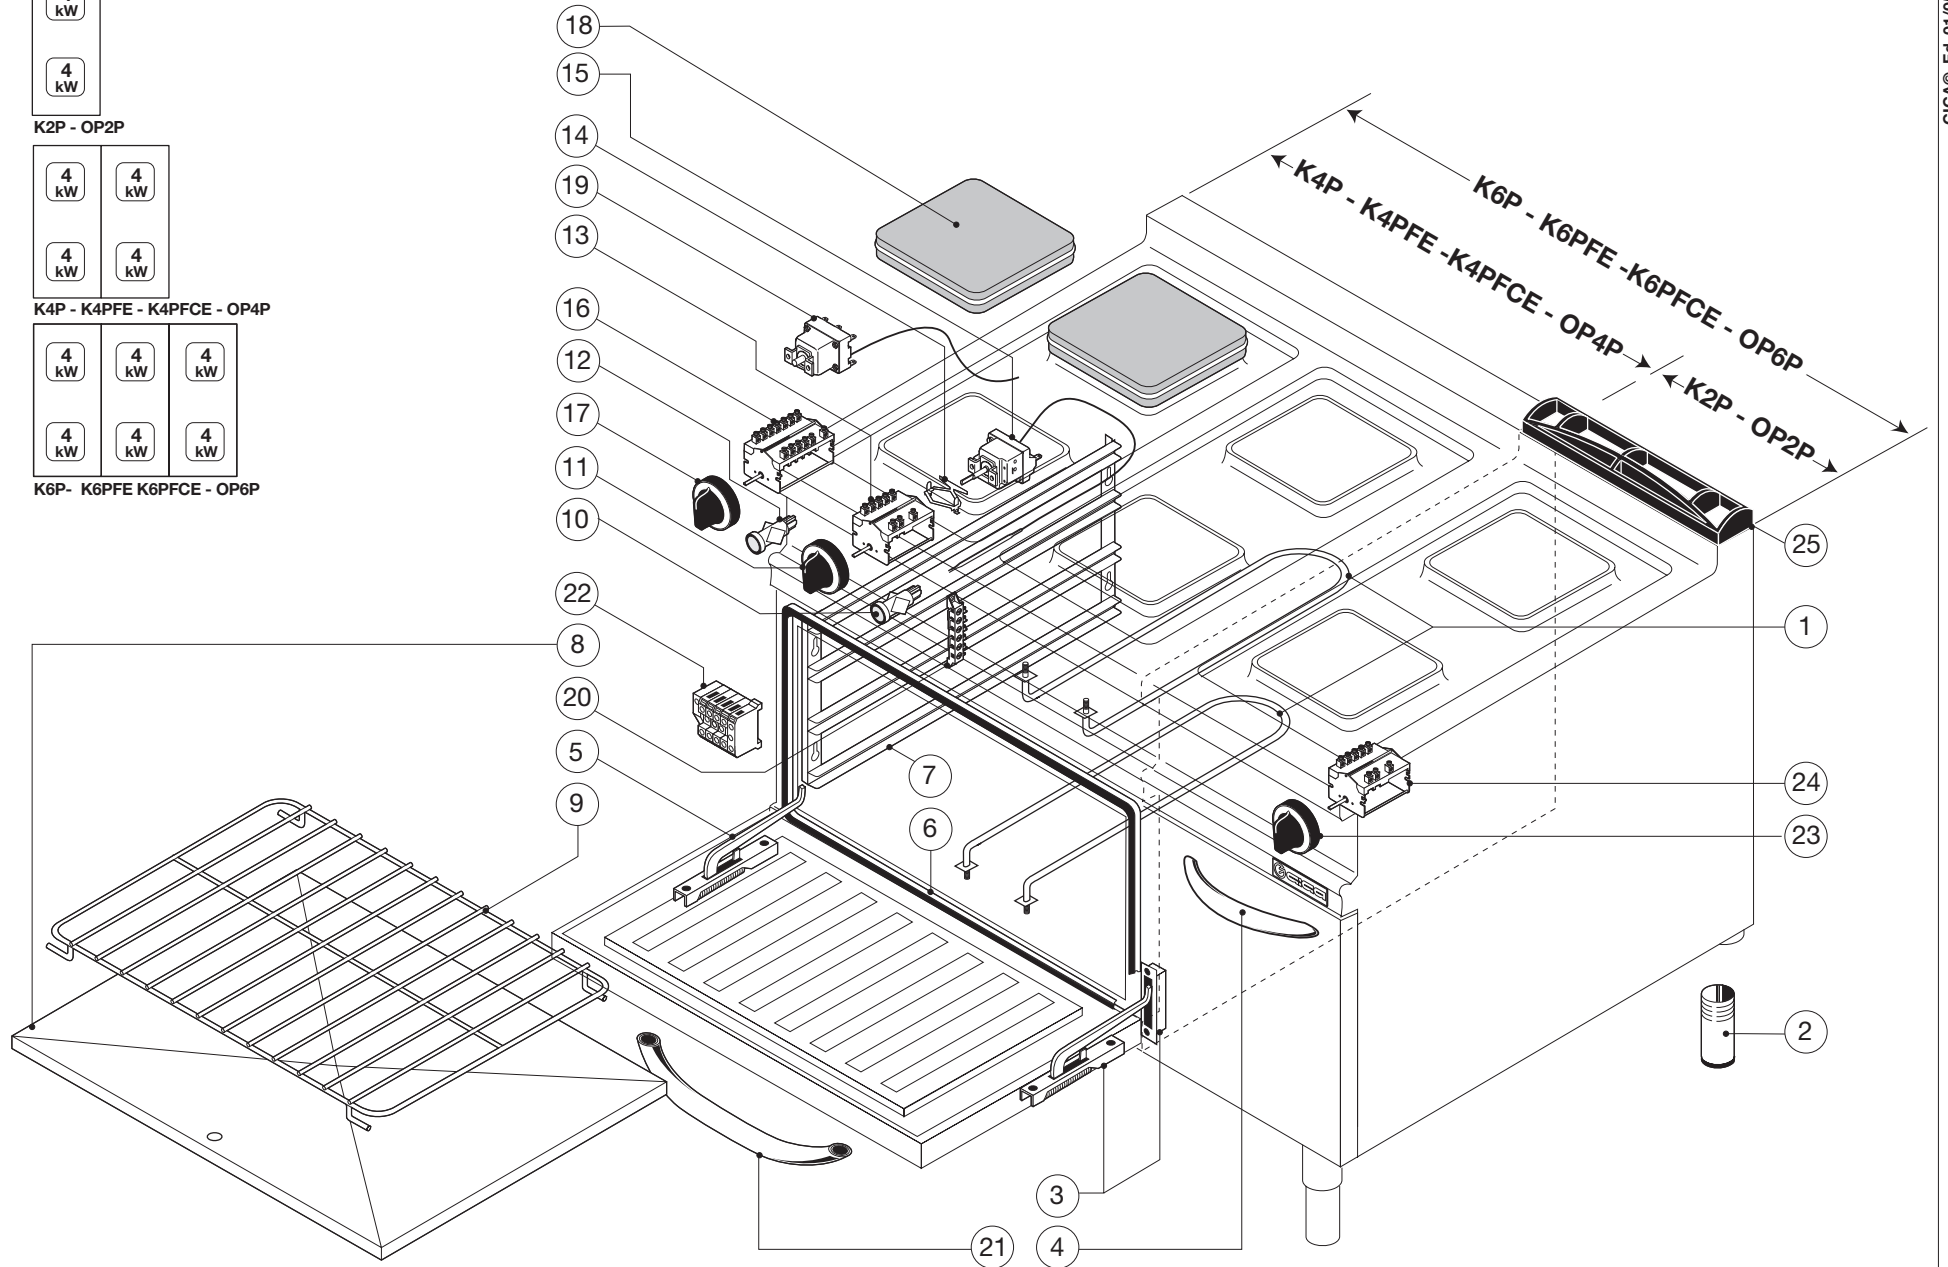

4 kW

4 kW

K2P - OP2P

4 kW	4 kW
4 kW	4 kW

K4P - K4PFE - K4PFCE - OP4P

4 kW	4 kW	4 kW
4 kW	4 kW	4 kW

K6P - K6PFE - K6PFCE - OP6P

Pezzi/Pieces Pieces/Anzahl							Pos.	Validità dalla matricola Validité du numéro matricule Validity from serial number Gültigkeit ab der (Seriennummer)	Validità alla matricola Validity up to serial number Validité au numéro matricule Gültigkeit bis zur (Seriennummer)	Codice Code Artikel Nummer	Descrizione	Description	Description	Beschreibung
K4PFCE	K6PFCE	K2P - OP2P*	K4P - OP4P*	K6P - OP6P*	K4PFE	K6PFE								
					6	6	1			X47000	Resistenza	Resistance	Resistance	Resistenz
4	4	4/0*	4/0*	4/0*	4	4	2			Y40400	Piedino	Foot	Pied	Fuss
1	1				1	1	3			X66000	Cerniera dx	R. H. Hinge	Charniere droite	Scharnier rechts
							4			Y65500	Maniglia porta	Door handle	Pognée four	Turgriff
1	1				1	1	5			X66100	Cerniera sx	L. H. Hinge	Charniere gauche	Scharnier links
1	1				1	1	6			0000X05600	Guarnizione porta	Door seal	Joint porte	Türdichtung
2	2				2	2	7			B85500	Reggigriglia dx-sx	L.H.-R.H. Grid support	Appui grille droite/gauche	Rostauflegeschiene R.-L.
1	1				1	1	8			B88700	Suola	Floor	Sole	Boden
1	1				1	1	9			G21P	Griglia	Grid	Grille	Rost
5	7	2	4	6	5	7	10			X50900	Lampada verde	Green light	Lampe vert	Grüne Kontrollampe
					1	1	11			0000Y65004	Manopola temperatura	Oven temp.	Cle de commande temper.	Drehknopf temp.
1	1				1	1	12			X41200	Lampada gialla	Yellow light	Lampe jaune	Gelbe Kontrollampe
					1	1	13			X49700	Commutatore per term.	Therm. selector switch	Commutateur pour therm.	Schalter für Thermoelem.
1	1				1	1	14			X44600	Staffa per collegamento	Connecting bracket	Collier de raccordement	Anschlussbügel
					1	1	15			X43900	Termostato 50-300°C forno	Oven thermostat 50-300°C	Thermostat 50-300°C four	Thermostat 50-300°C Ofen
					1	1	16			X44100	Commutatore 4 posizioni	4-Pos. selector switch	Commutateur 4 positions	4 Positionenschalte
					1	1	17			0000Y65007	Manopola forno elettrico	Electric oven knob	Cle de commande pour electric four	elektrischer Ofendrehknopf
4	6	2	4	6	4	6	18			Y12100	Piastra 4000 W	Plate 4000 W	Plaque 4000 W	Platte 4000 W
					1	1	19			X44800	Termostato di sicurezza	Safety thermostat	Thermostat de securite	Sicherheitsthermostat
1	1	1	1	1			20			Y59000	Morsettiera	Terminal board	Barrette de raccordement	Klemmleiste
1	1				1	1	21			Y65700	Maniglia forno	Oven handle	Poignée four	Backofengriff
					1	1	22			0000X53900	Morsettiera arrivo linea	Line-in term. board	Plaque à bornes réseau	Stromanschl. Klemme
4	6	2	4	6	4	6	23			0000Y65005	Manopola per piastre	Plate knob	Bouton plaques	Drehknopf für platten
4	6	2	4	6	4	6	24			X54100	Commutatore 7 posizioni	7-Pos. selector switch	Commutateur 7 positions	7 Positionenschalter
2	3	1	2	3	2	3	25			1550Y63500	Griglia scarico fumi	Smoke discharge grid	Grille évacuation des fumées	Rauchblassgitter