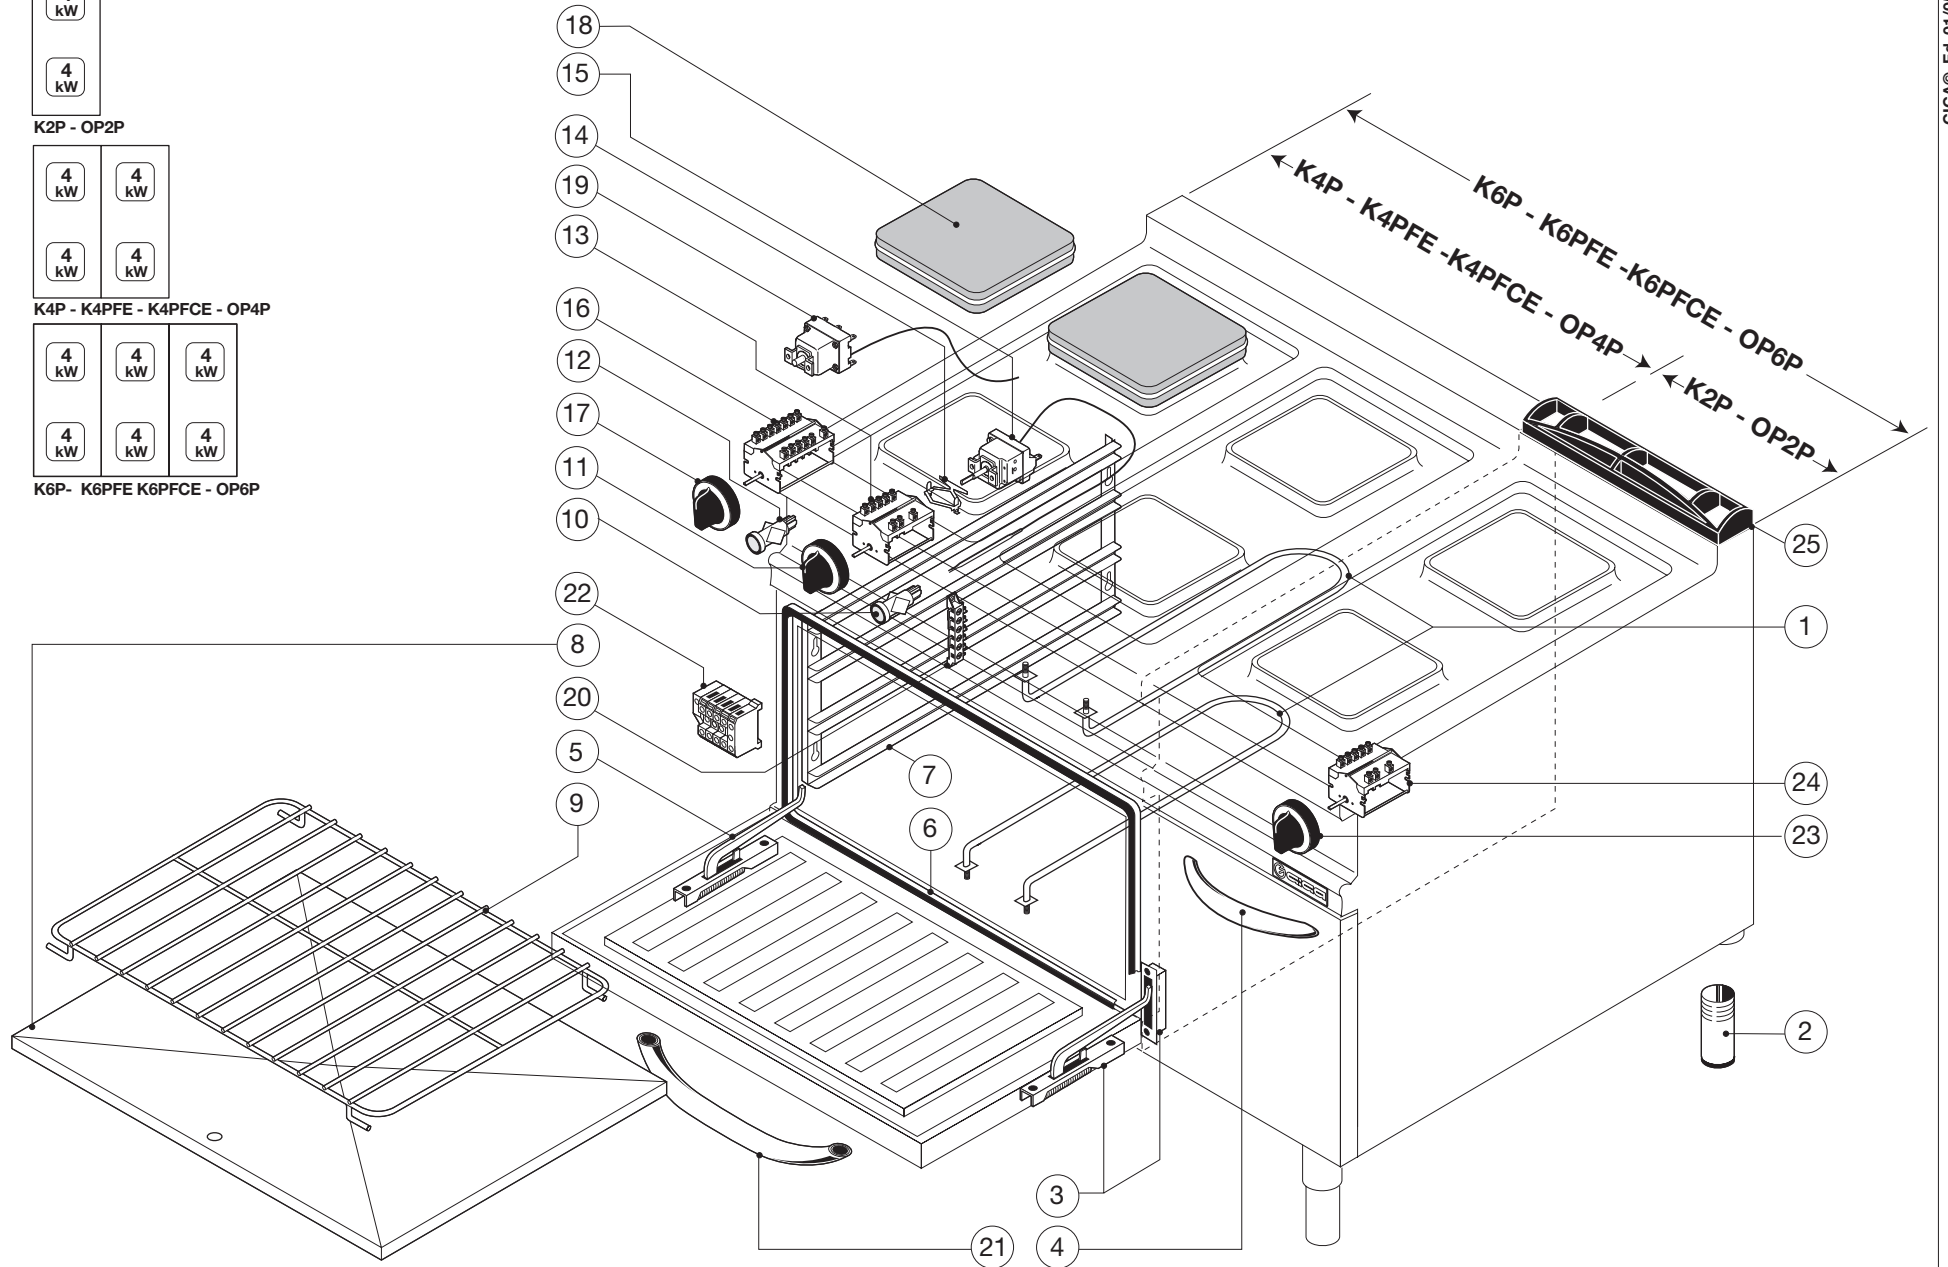

4 kW

4 kW

K2P - OP2P

4 kW	4 kW
4 kW	4 kW

K4P - K4PFE - K4PFCE - OP4P

4 kW	4 kW	4 kW
4 kW	4 kW	4 kW

K6P - K6PFE - K6PFCE - OP6P

Pezzi/Pieces Pieces/Anzahl							Pos.	Validità dalla matricola Validité du numéro matricule Validity from serial number Gültigkeit ab der (Seriennummer)	Validità alla matricola Validity up to serial number Validité au numéro matricule Gültigkeit bis zur (Seriennummer)	Codice Code Artikel Nummer	Descrizione	Description	Description	Beschreibung
K4PFCE	K6PFCE	K2P - OP2P*	K4P - OP4P*	K6P - OP6P*	K4PFE	K6PFE								
					6	6	1			X47000	Resistenza	Resistance	Resistance	Resistenz
4	4	4/0*	4/0*	4/0*	4	4	2			Y40400	Piedino	Foot	Pied	Fuss
1	1				1	1	3			X66000	Cerniera dx	R. H. Hinge	Charniere droite	Scharnier rechts
							4			Y65500	Maniglia porta	Door handle	Pognée four	Turgriff
1	1				1	1	5			X66100	Cerniera sx	L. H. Hinge	Charniere gauche	Scharnier links
1	1				1	1	6			0000X05600	Guarnizione porta	Door seal	Joint porte	Türdichtung
2	2				2	2	7			B85500	Reggigriglia dx-sx	L.H.-R.H. Grid support	Appui grille droite/gauche	Rostauflageschiene R.-L.
1	1				1	1	8			B88700	Suola	Floor	Sole	Boden
1	1				1	1	9			G21P	Griglia	Grid	Grille	Rost
5	7	2	4	6	5	7	10			X50900	Lampada verde	Green light	Lampe vert	Grüne Kontrollampe
					1	1	11			0000Y65004	Manopola temperatura	Oven temp.	Cle de commande temper.	Drehknopf temp.
1	1				1	1	12			X41200	Lampada gialla	Yellow light	Lampe jaune	Gelbe Kontrollampe
					1	1	13			X49700	Commutatore per term.	Therm. selector switch	Commutateur pour therm.	Schalter für Thermoelem.
1	1				1	1	14			X44600	Staffa per collegamento	Connecting bracket	Collier de raccordement	Anschlussbügel
					1	1	15			X43900	Termostato 50-300°C forno	Oven thermostat 50-300°C	Thermostat 50-300°C four	Thermostat 50-300°C Ofen
					1	1	16			X44100	Commutatore 4 posizioni	4-Pos. selector switch	Commutateur 4 positions	4 Positionenschalte
					1	1	17			0000Y65007	Manopola forno elettrico	Electric oven knob	Cle de commande pour electric four	elektrischer Ofendrehknopf
4	6	2	4	6	4	6	18			Y12100	Piastra 4000 W	Plate 4000 W	Plaque 4000 W	Platte 4000 W
					1	1	19			X44800	Termostato di sicurezza	Safety thermostat	Thermostat de securite	Sicherheitsthermostat
1	1	1	1	1			20			Y59000	Morsettiera	Terminal board	Barrette de raccordement	Klemmleiste
1	1				1	1	21			Y65700	Maniglia forno	Oven handle	Poignée four	Backofengriff
					1	1	22			0000X53900	Morsettiera arrivo linea	Line-in term. board	Plaque à bornes réseau	Stromanschl. Klemme
4	6	2	4	6	4	6	23			0000Y65005	Manopola per piastre	Plate knob	Bouton plaques	Drehknopf für platten
4	6	2	4	6	4	6	24			X54100	Commutatore 7 posizioni	7-Pos. selector switch	Commutateur 7 positions	7 Positionenschalter
2	3	1	2	3	2	3	25			1550Y63500	Griglia scarico fumi	Smoke discharge grid	Grille évacuation des fumées	Rauchblassgitter