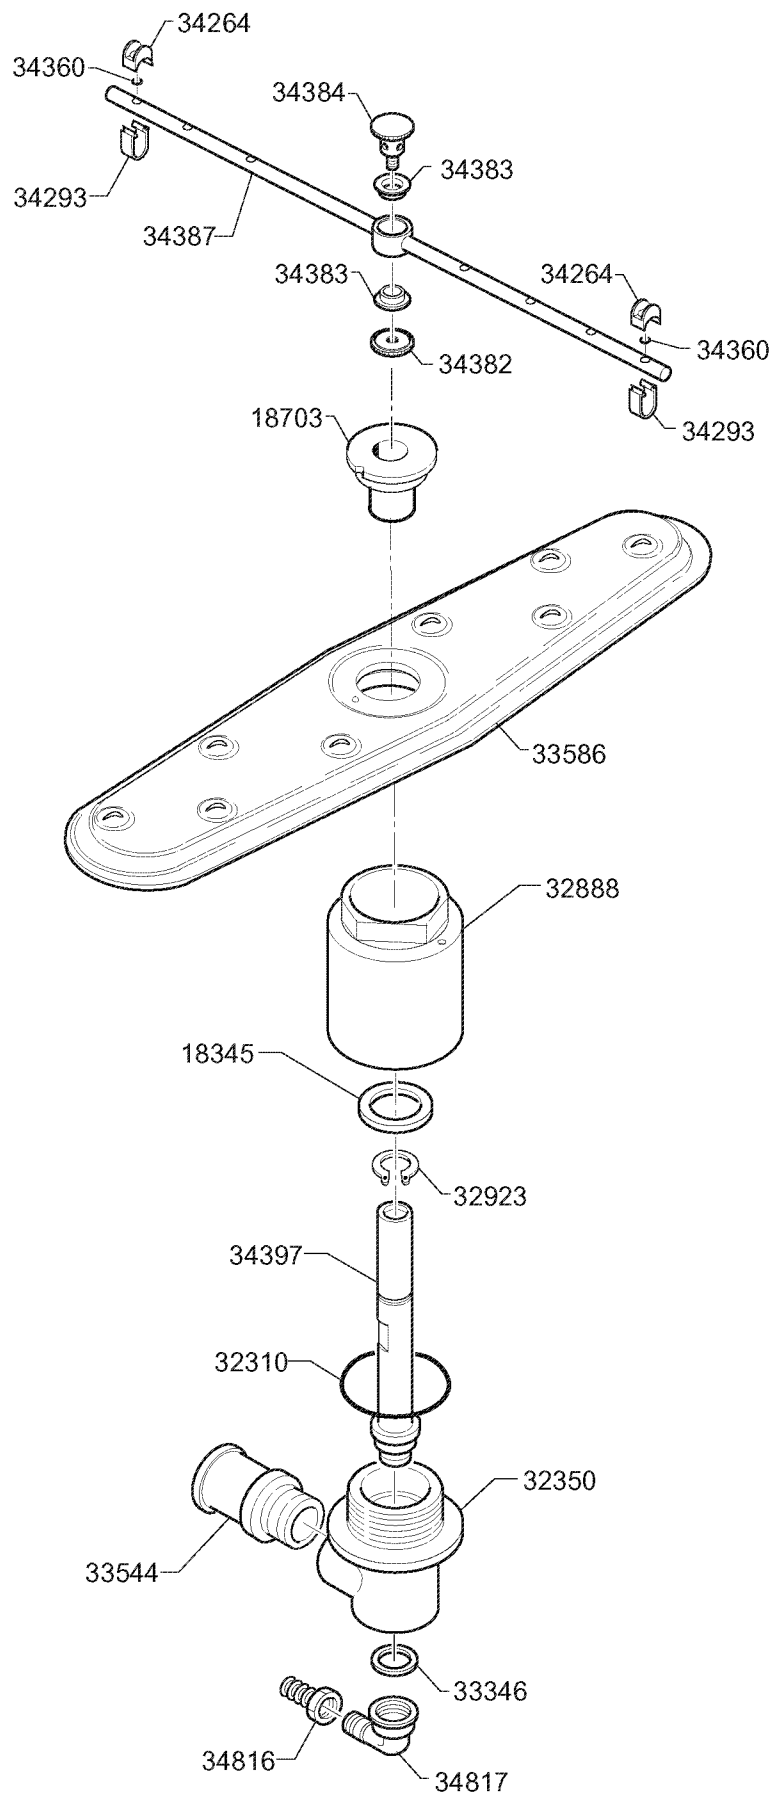

ERSATZTEILE

Geschirrspüler

54445

DP 50 D

115V 3 60 Hz

Ed. 11/2001

Ed.	11/01
Rev.	
Data	

Ed.	11/01
Rev.	
Data	

Ed.	11/01
Rev.	
Data	

Ed.	11/01
Rev.	
Data	

Ed.	11/01
Rev.	
Data	

Ed.	11/01
Rev.	
Data	

Ed.	11/01
Rev.	
Data	