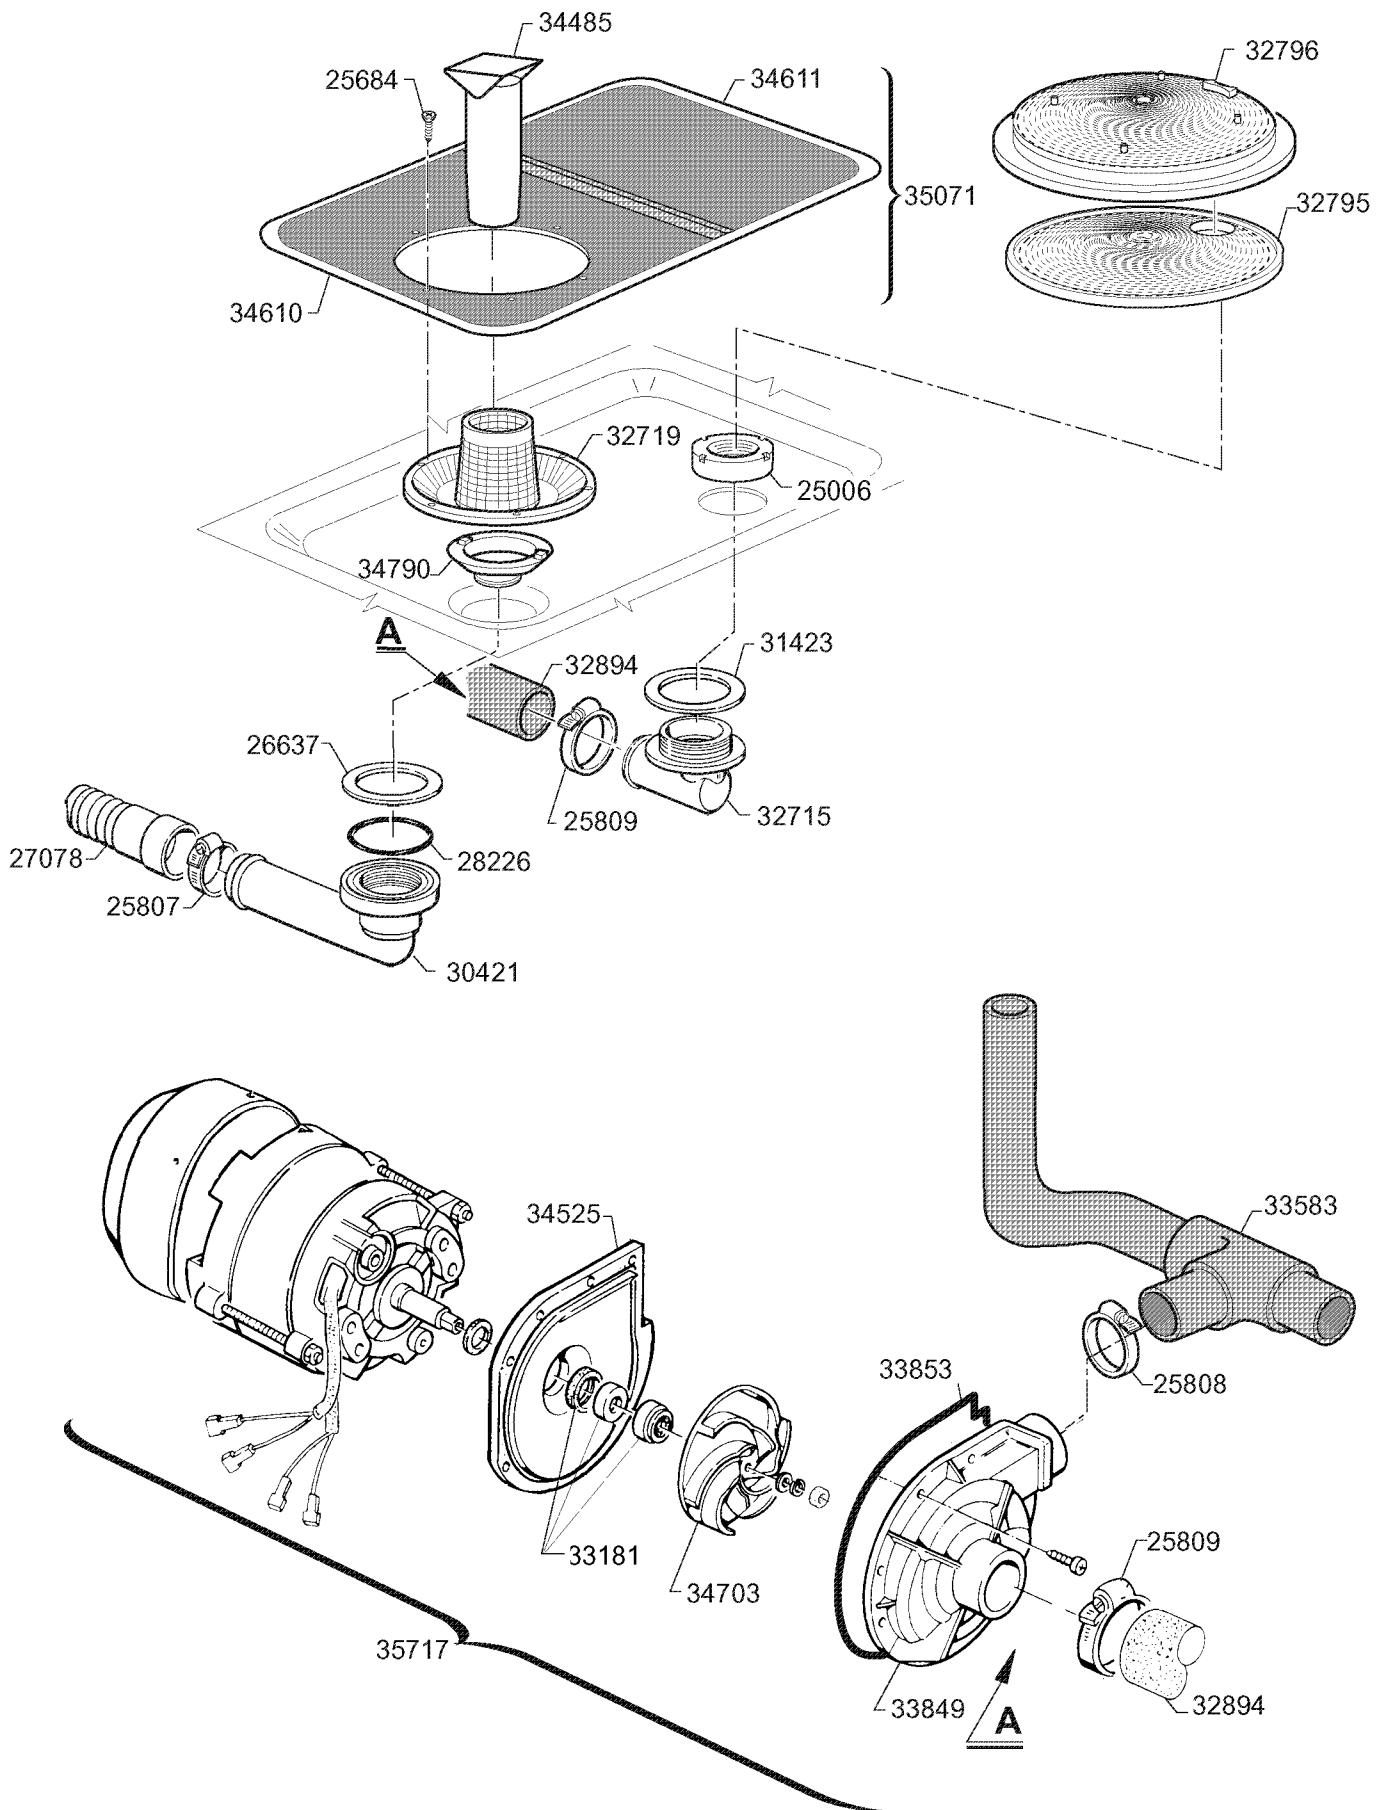

ERSATZTEILE

Geschirrspüler

54445

DP 50 D

115V 3 60 Hz

Ed. 11/2001

Ed.	11/01
Rev.	
Data	

Ed.	11/01
Rev.	
Data	

Ed.	11/01
Rev.	
Data	

Ed.	11/01
Rev.	
Data	

Ed.	11/01
Rev.	
Data	

Ed.	11/01
Rev.	
Data	

Ed.	11/01
Rev.	
Data	