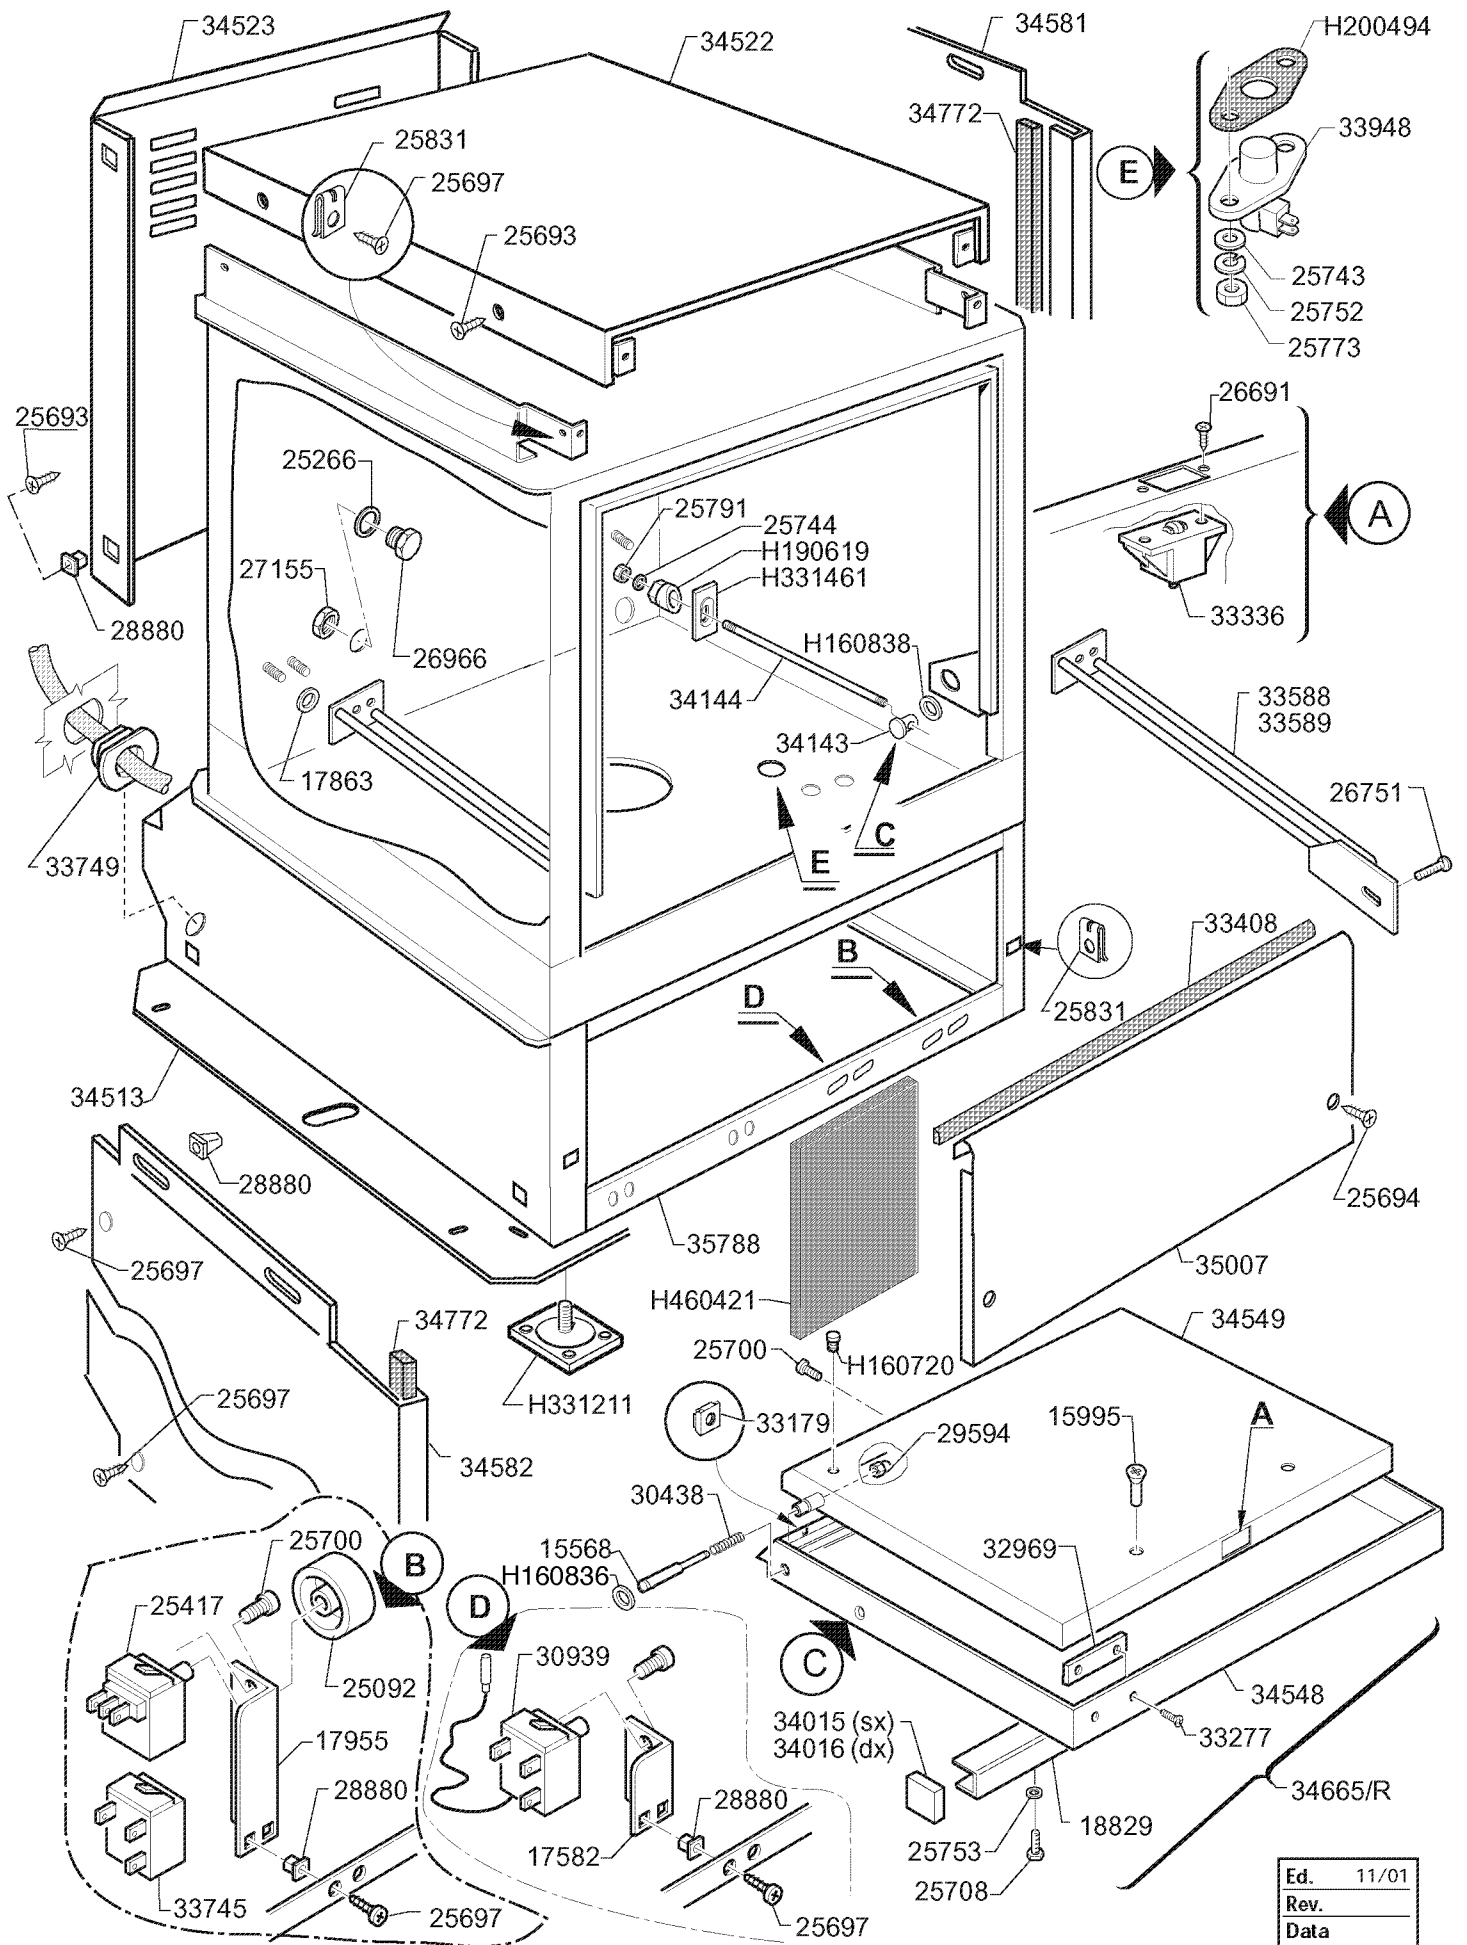

ERSATZTEILE

Geschirrspüler

54445

DP 50 D

115V 3 60 Hz

Ed. 11/2001

Ed.	11/01
Rev.	
Data	

Ed.	11/01
Rev.	
Data	