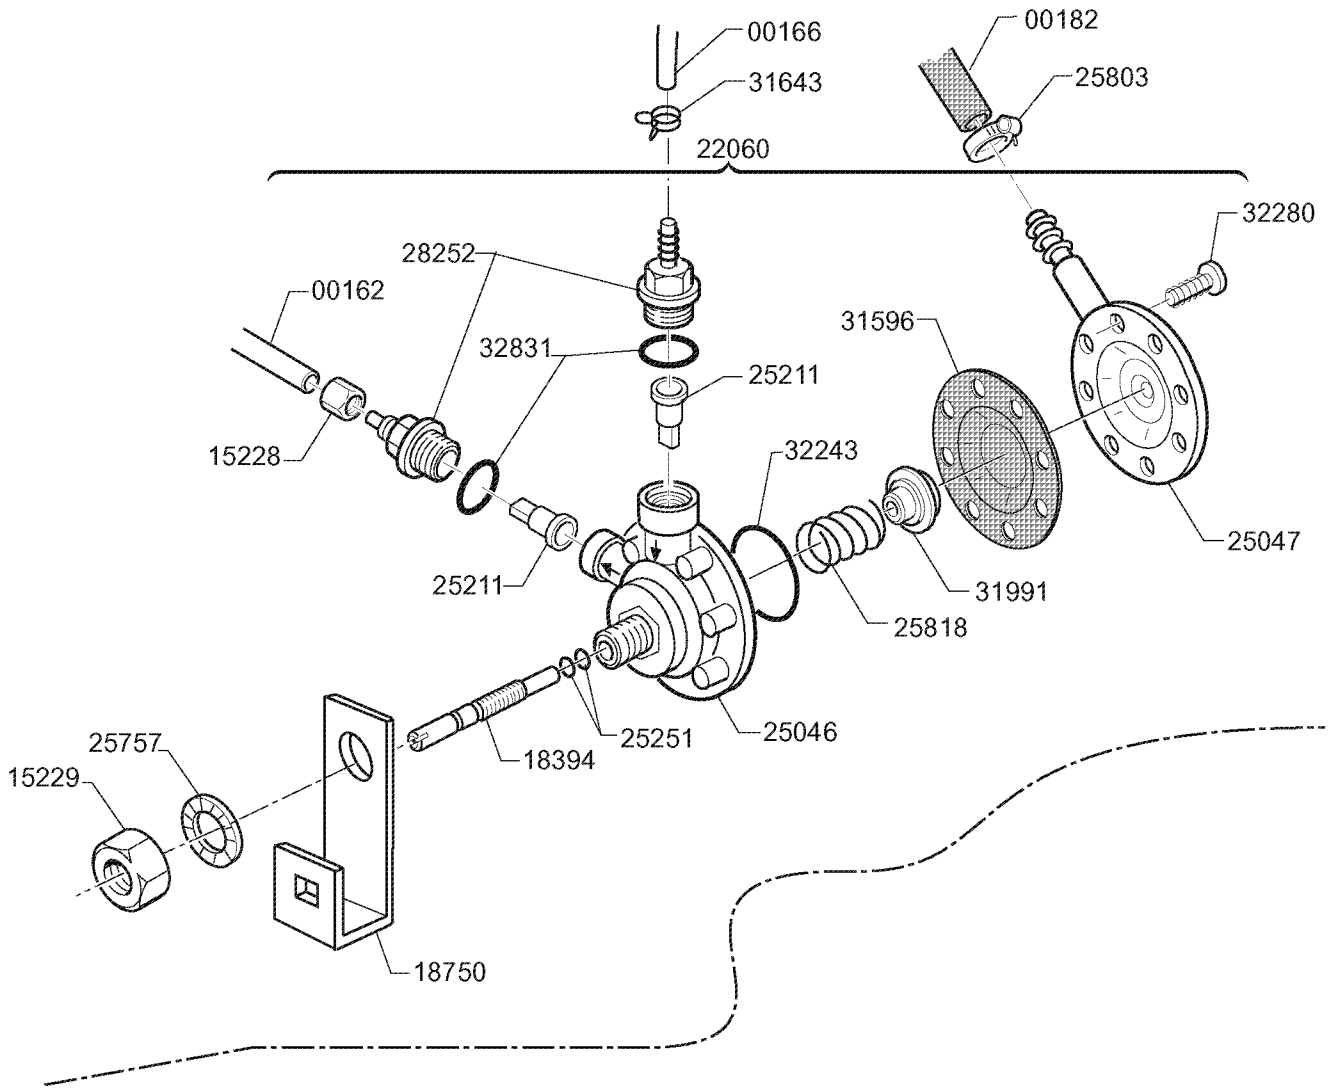

Ed.	11/01
Rev.	
Data