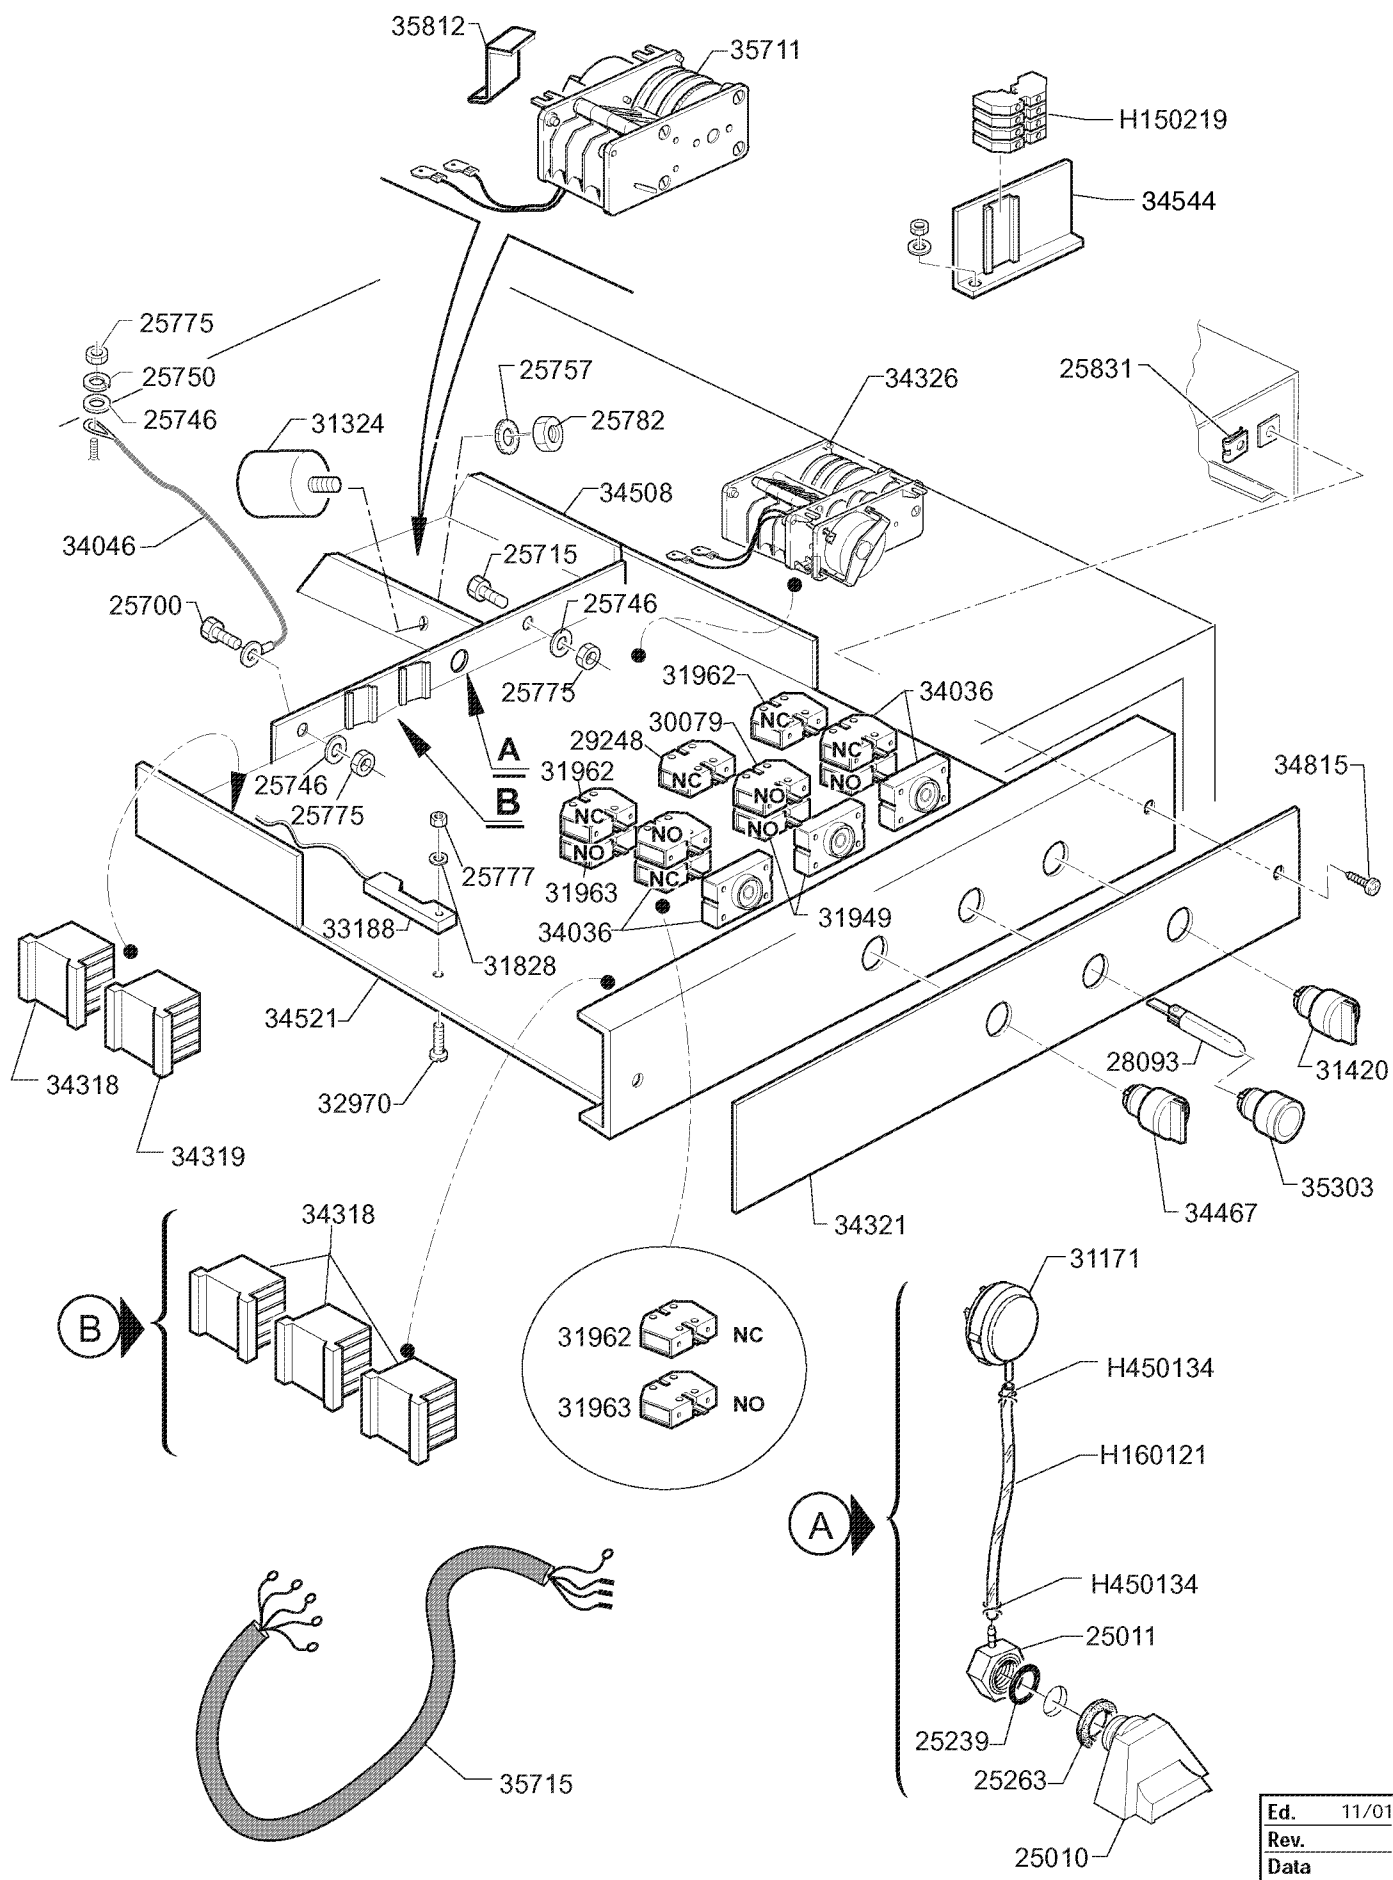

ERSATZTEILE

Geschirrspüler

54445

DP 50 D

115V 3 60 Hz

Ed. 11/2001

Ed.	11/01
Rev.	
Data	

Ed.	11/01
Rev.	
Data	

Ed.	11/01
Rev.	
Data	

Ed.	11/01
Rev.	
Data	

Ed.	11/01
Rev.	
Data	

Ed.	11/01
Rev.	
Data	

Ed.	11/01
Rev.	
Data	