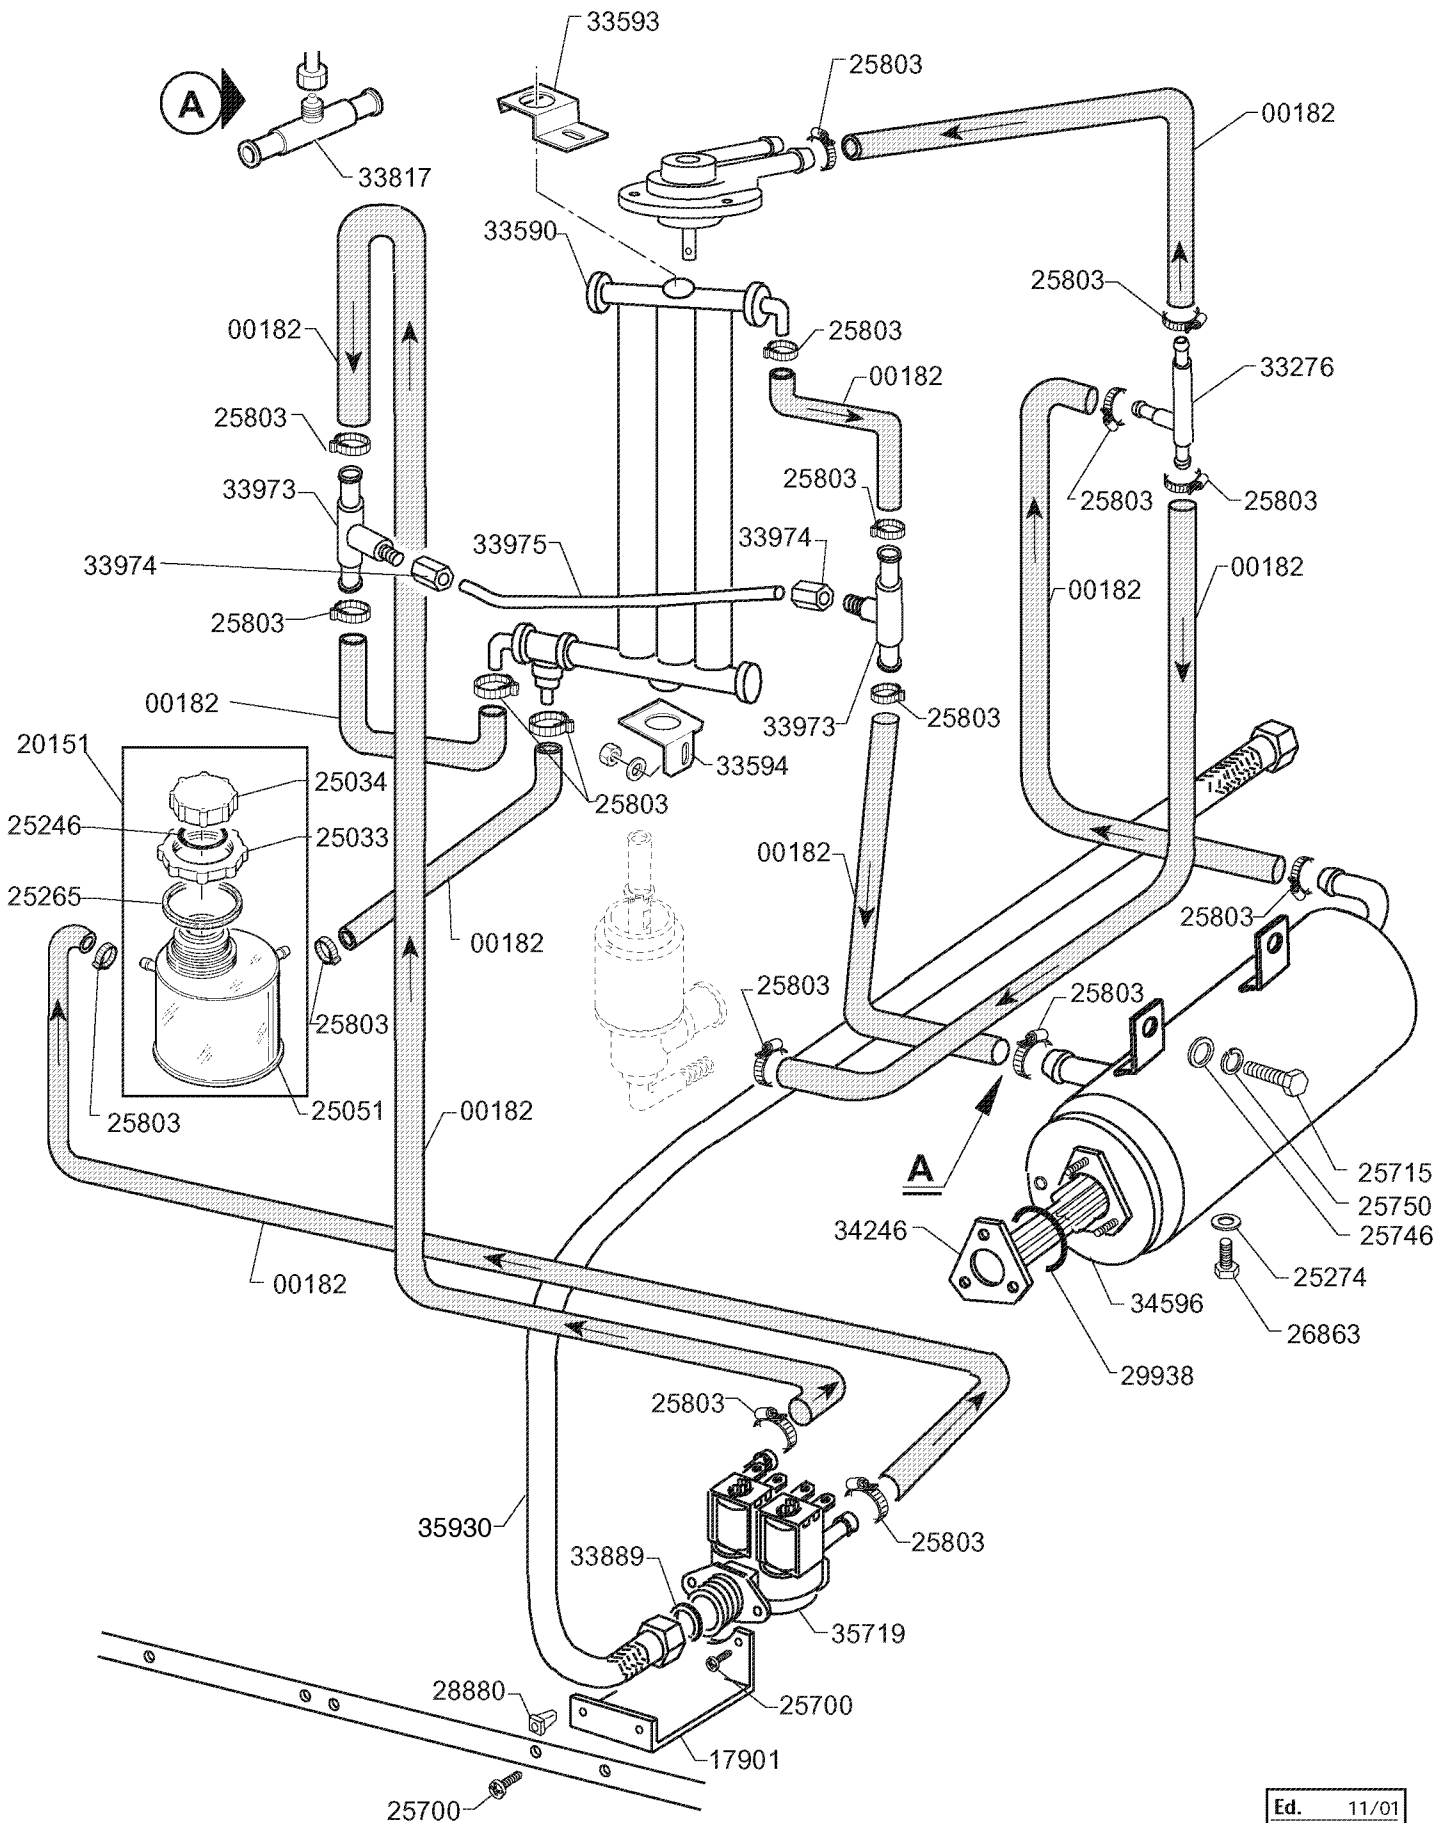

ERSATZTEILE

Geschirrspüler

54445

DP 50 D

115V 3 60 Hz

Ed. 11/2001

Ed.	11/01
Rev.	
Data	

Ed.	11/01
Rev.	
Data	

Ed.	11/01
Rev.	
Data	

Ed.	11/01
Rev.	
Data	

Ed.	11/01
Rev.	
Data	

Ed.	11/01
Rev.	
Data	

Ed.	11/01
Rev.	
Data	