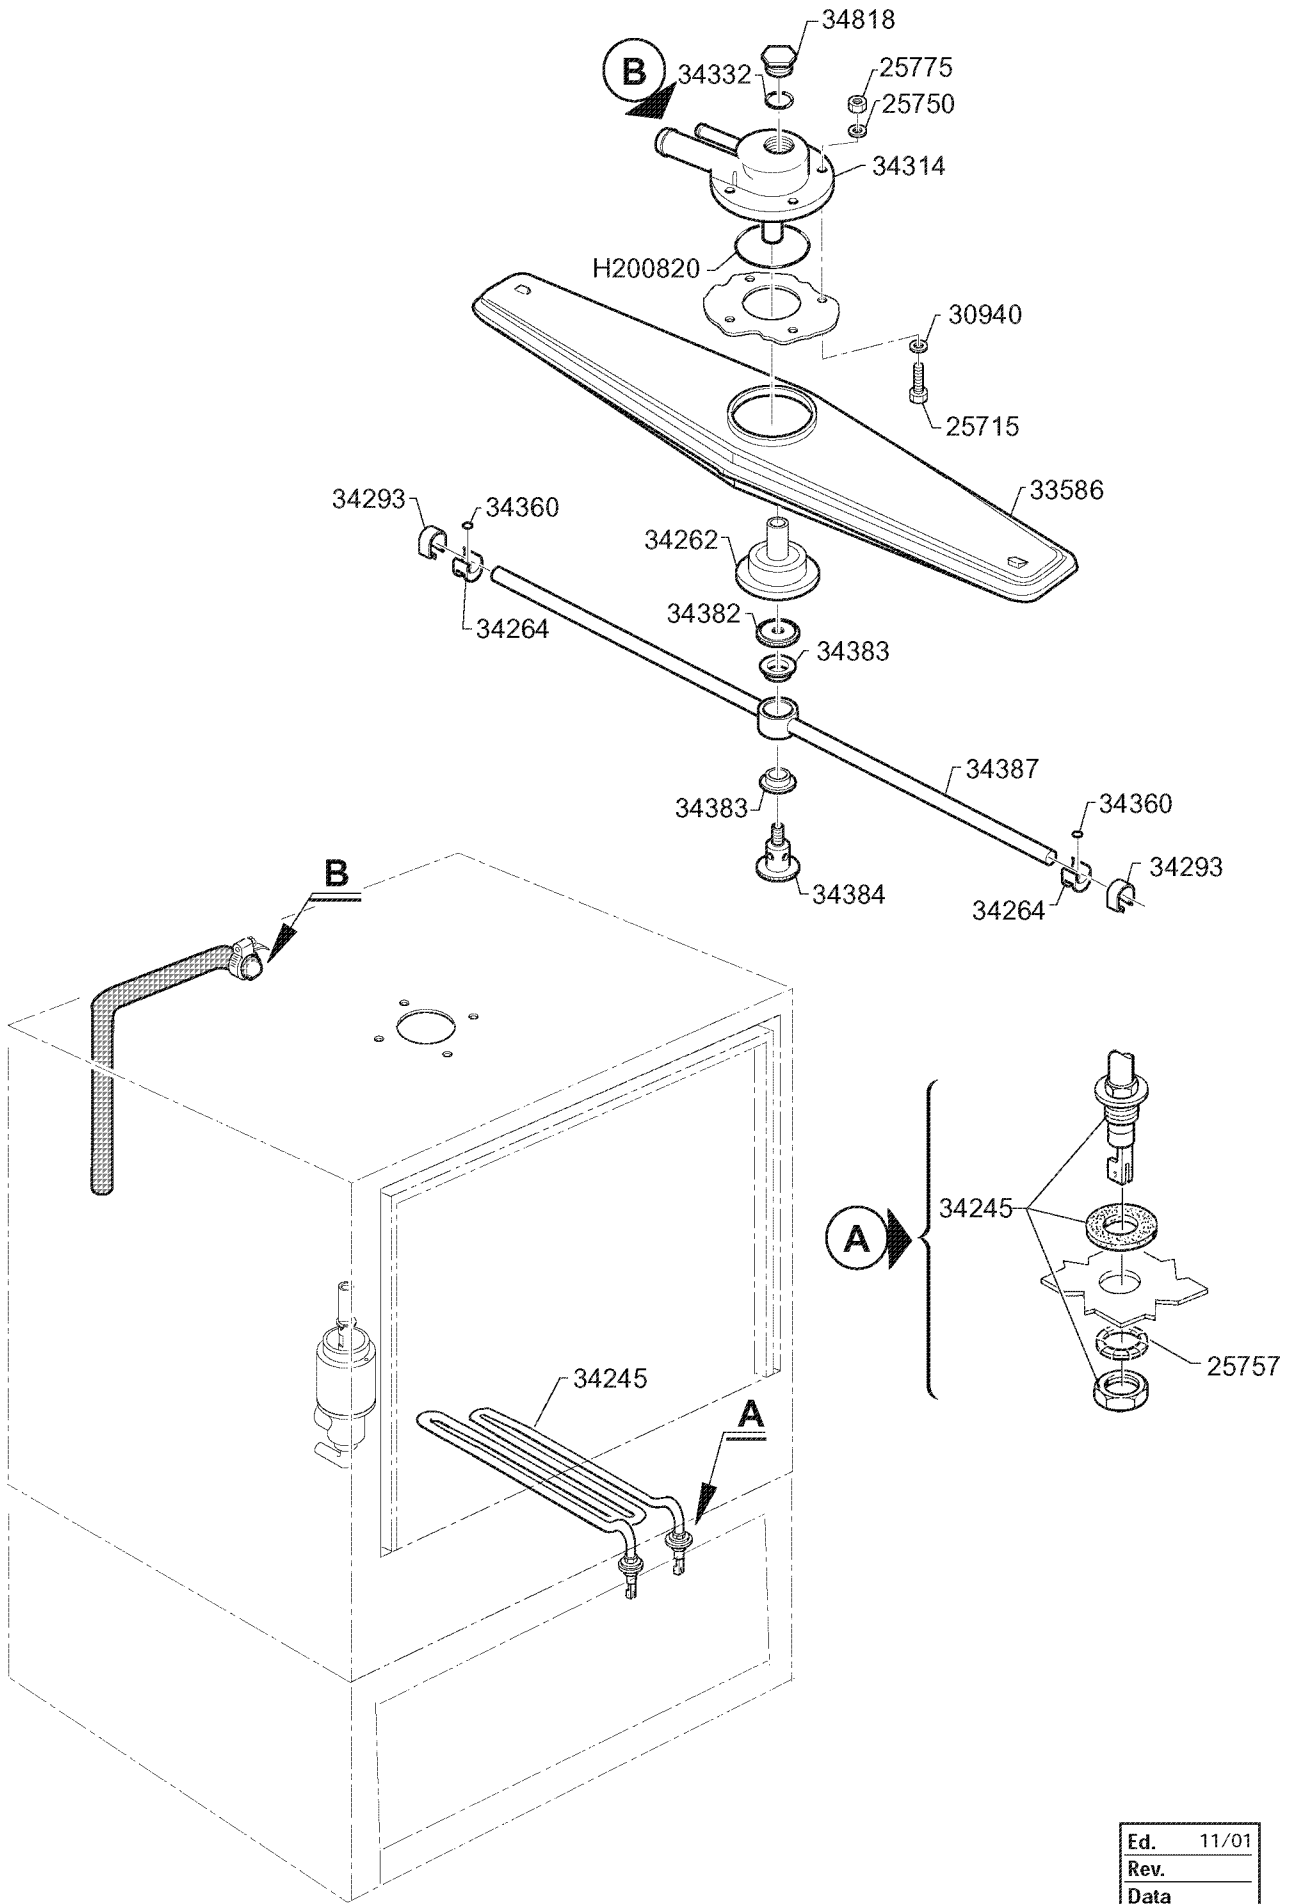

Ed.	11/01
Rev.	
Data