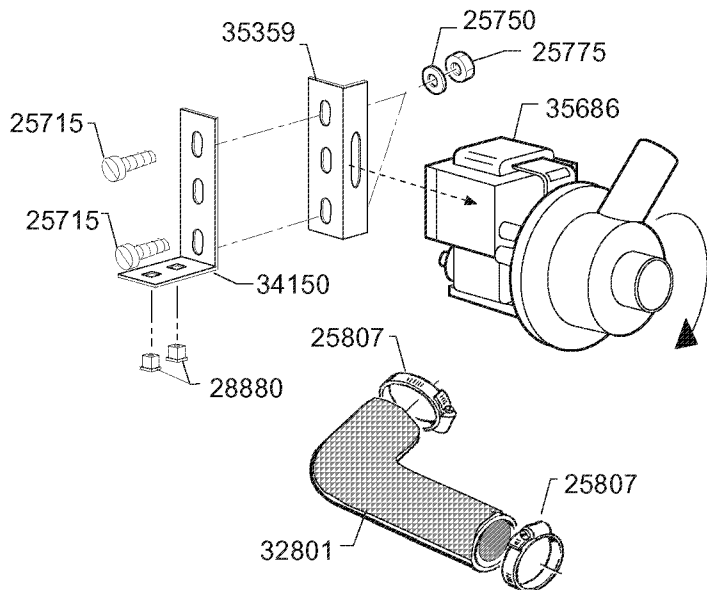

Ed.	11/01
Rev.	
Data