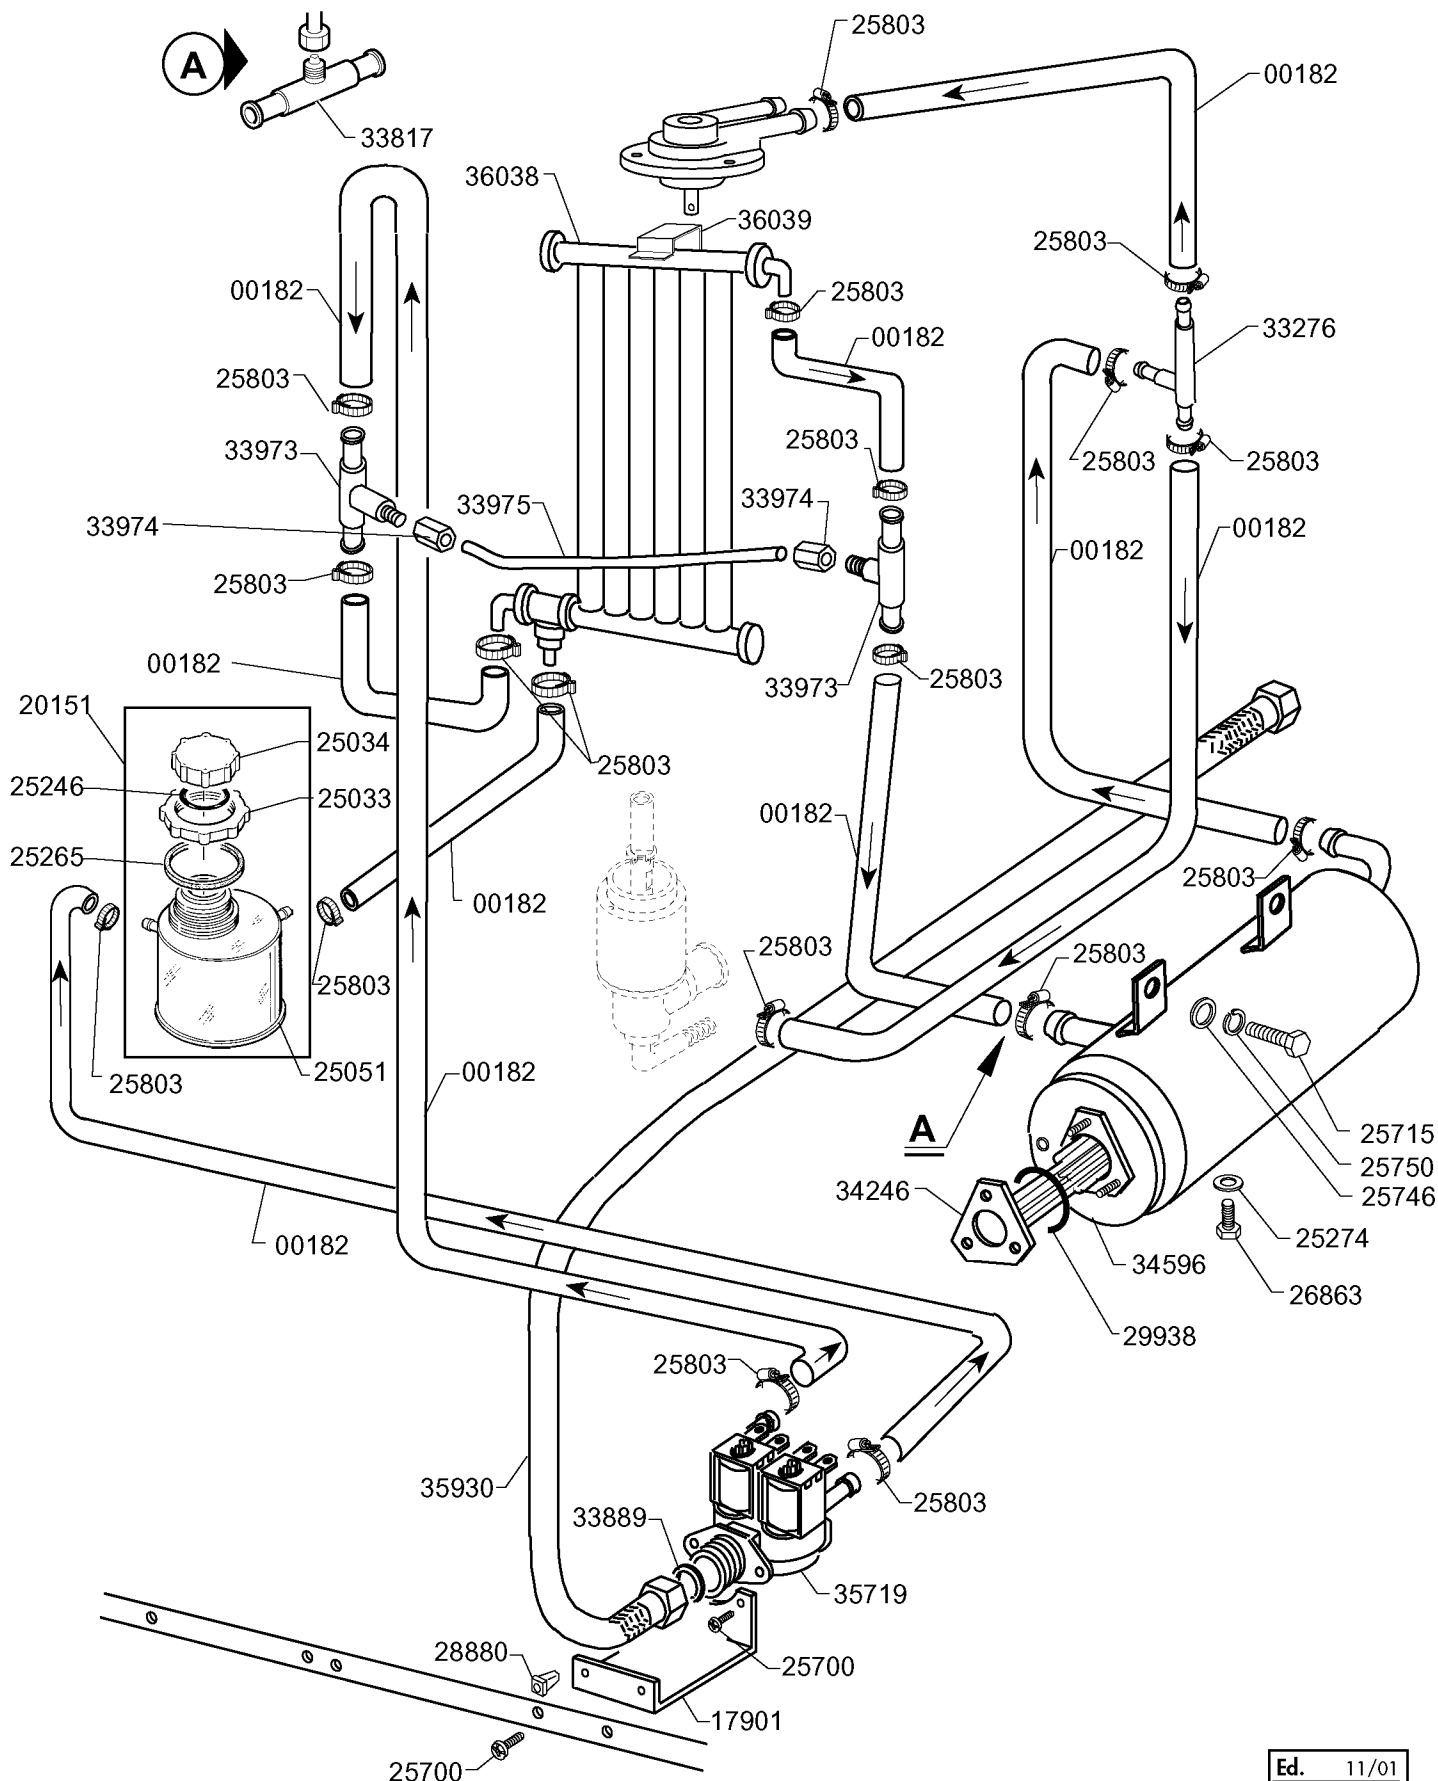

ERSATZTEILE

Geschirrspüler

54445

DP 50 D

115V 3 60 Hz

Ed. 11/2001

Ed.	11/01
Rev.	
Data	

Ed.	11/01
Rev.	
Data	