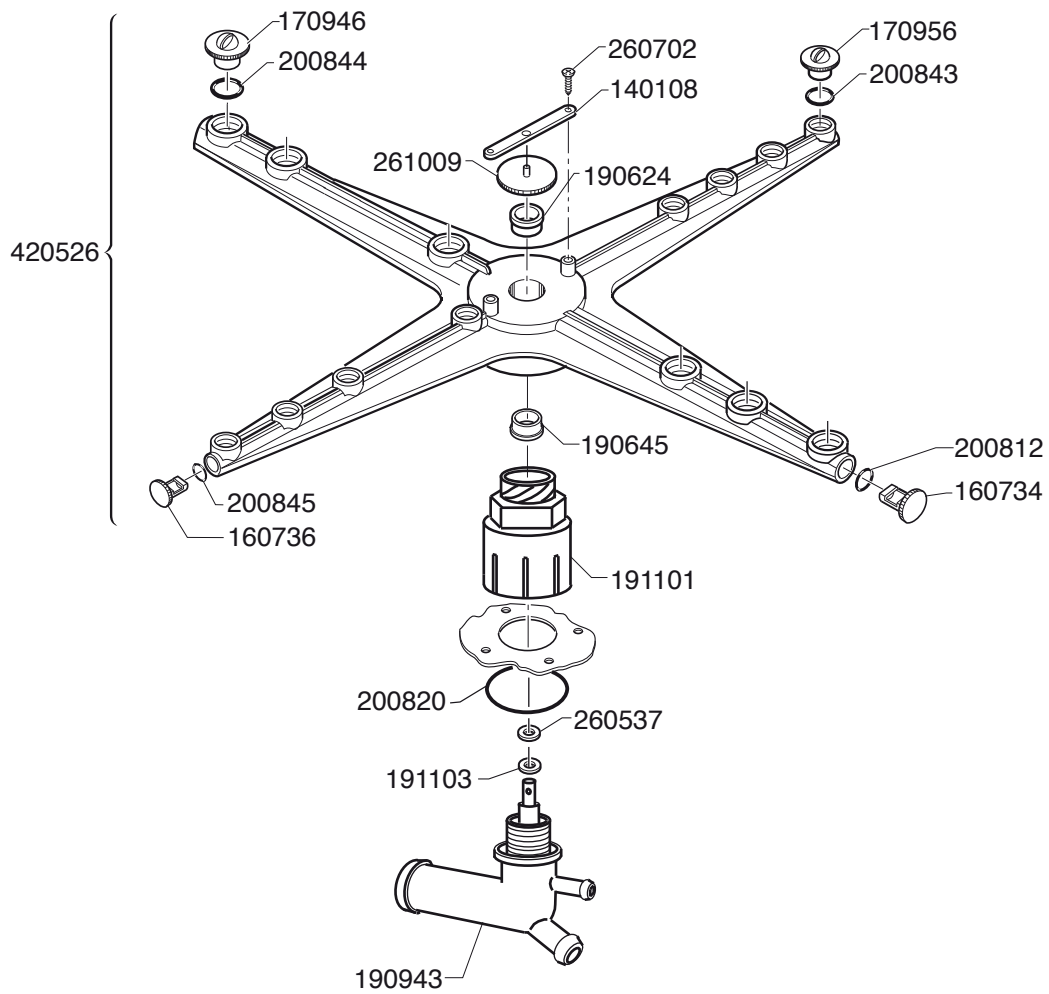

CATALOGO RICAMBI
SPARE PARTS
PIECES DETACHEES
ERSATZTEILE
LISTA DE RECAMBIOS

HC 5
HC 50

VASCA - CUVE - TANK
 TANK - CUBA

Fig. 7

31682

230V 50 Hz HP 0,75

38575

A

650138