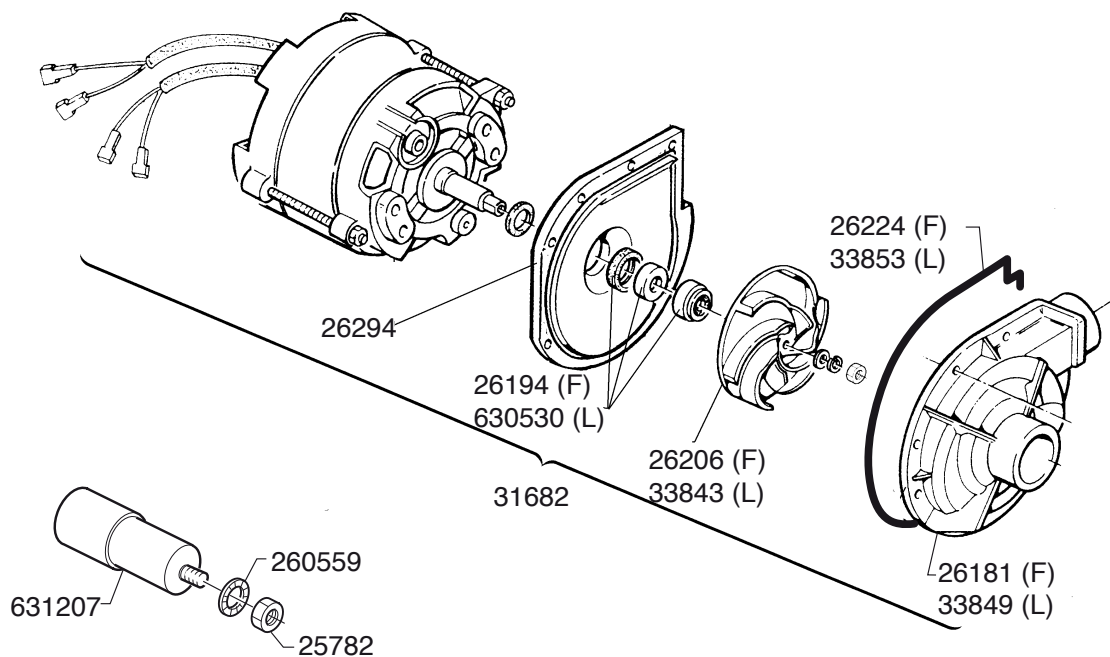

CATALOGO RICAMBI
SPARE PARTS
PIECES DETACHEES
ERSATZTEILE
LISTA DE RECAMBIOS

HC 5
HC 50

VASCA - CUVE - TANK
 TANK - CUBA

Fig. 7

31682

230V 50 Hz HP 0,75

38575

A

650138