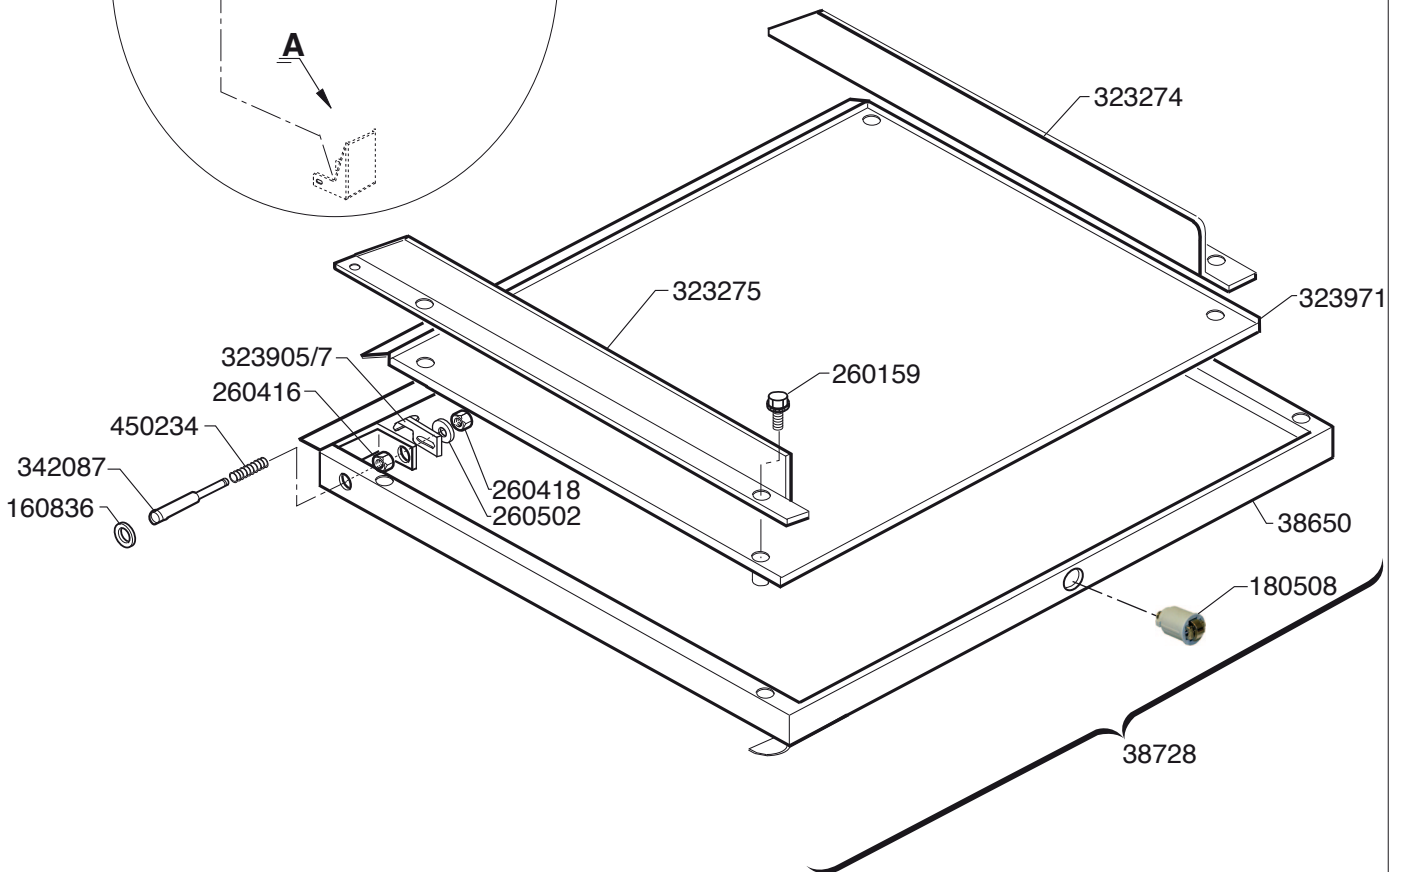

CATALOGO RICAMBI
SPARE PARTS
PIECES DETACHEES
ERSATZTEILE
LISTA DE RECAMBIOS

HC 5
HC 50

VASCA - CUVE - TANK
 TANK - CUBA

Fig. 7

31682

230V 50 Hz HP 0,75

38575

A

650138