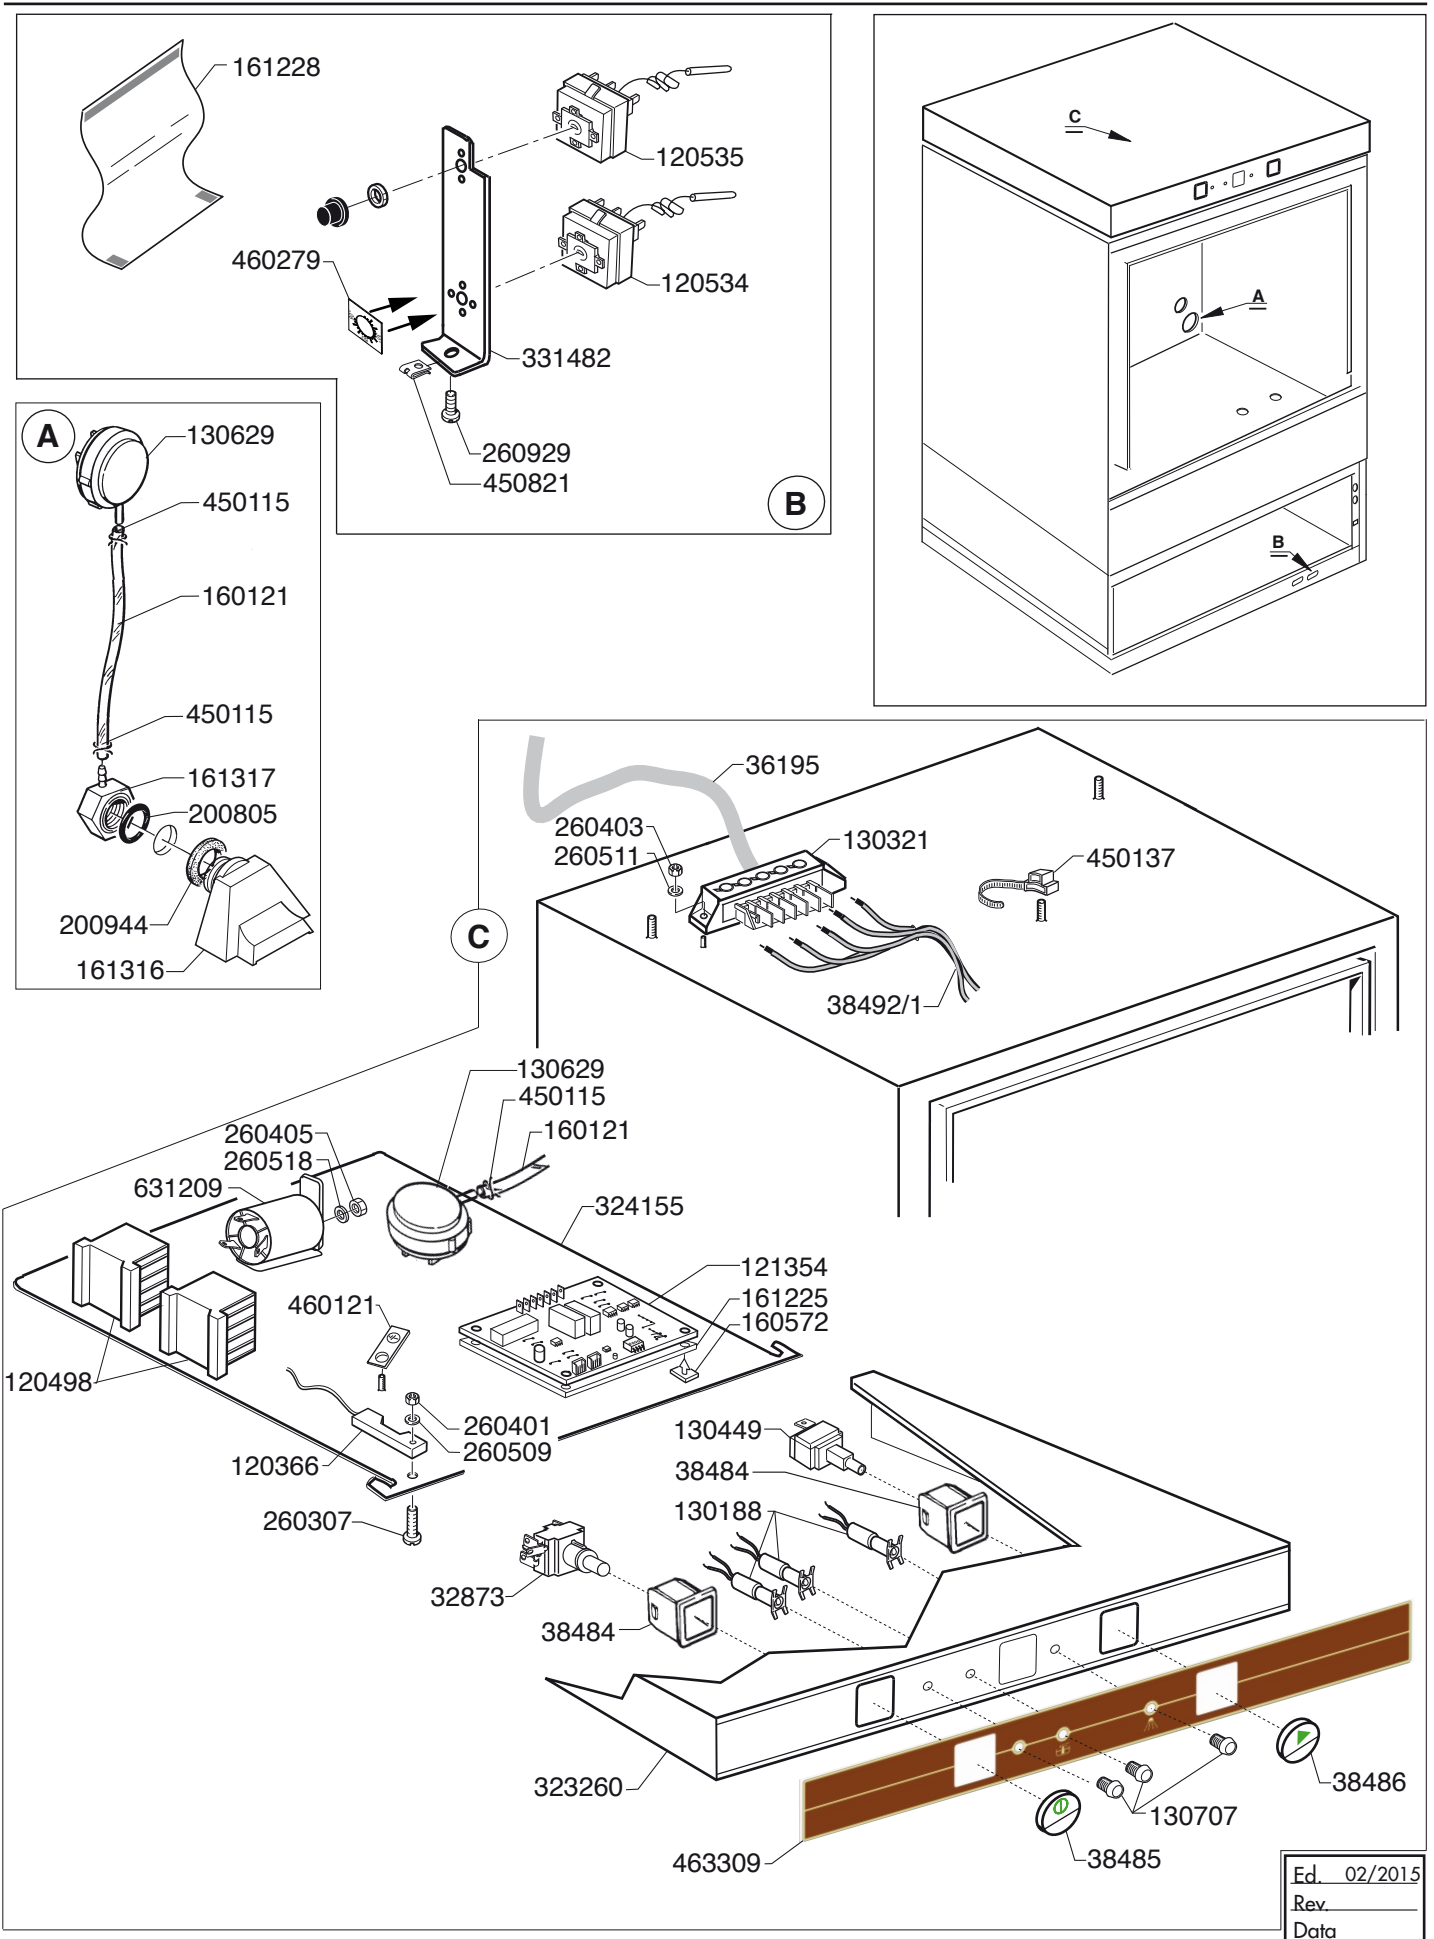

CATALOGO RICAMBI
SPARE PARTS
PIECES DETACHEES
ERSATZTEILE
LISTA DE RECAMBIOS

HC 5
HC 50

VASCA - CUVE - TANK
 TANK - CUBA

Fig. 7

31682

230V 50 Hz HP 0,75

38575

A

650138