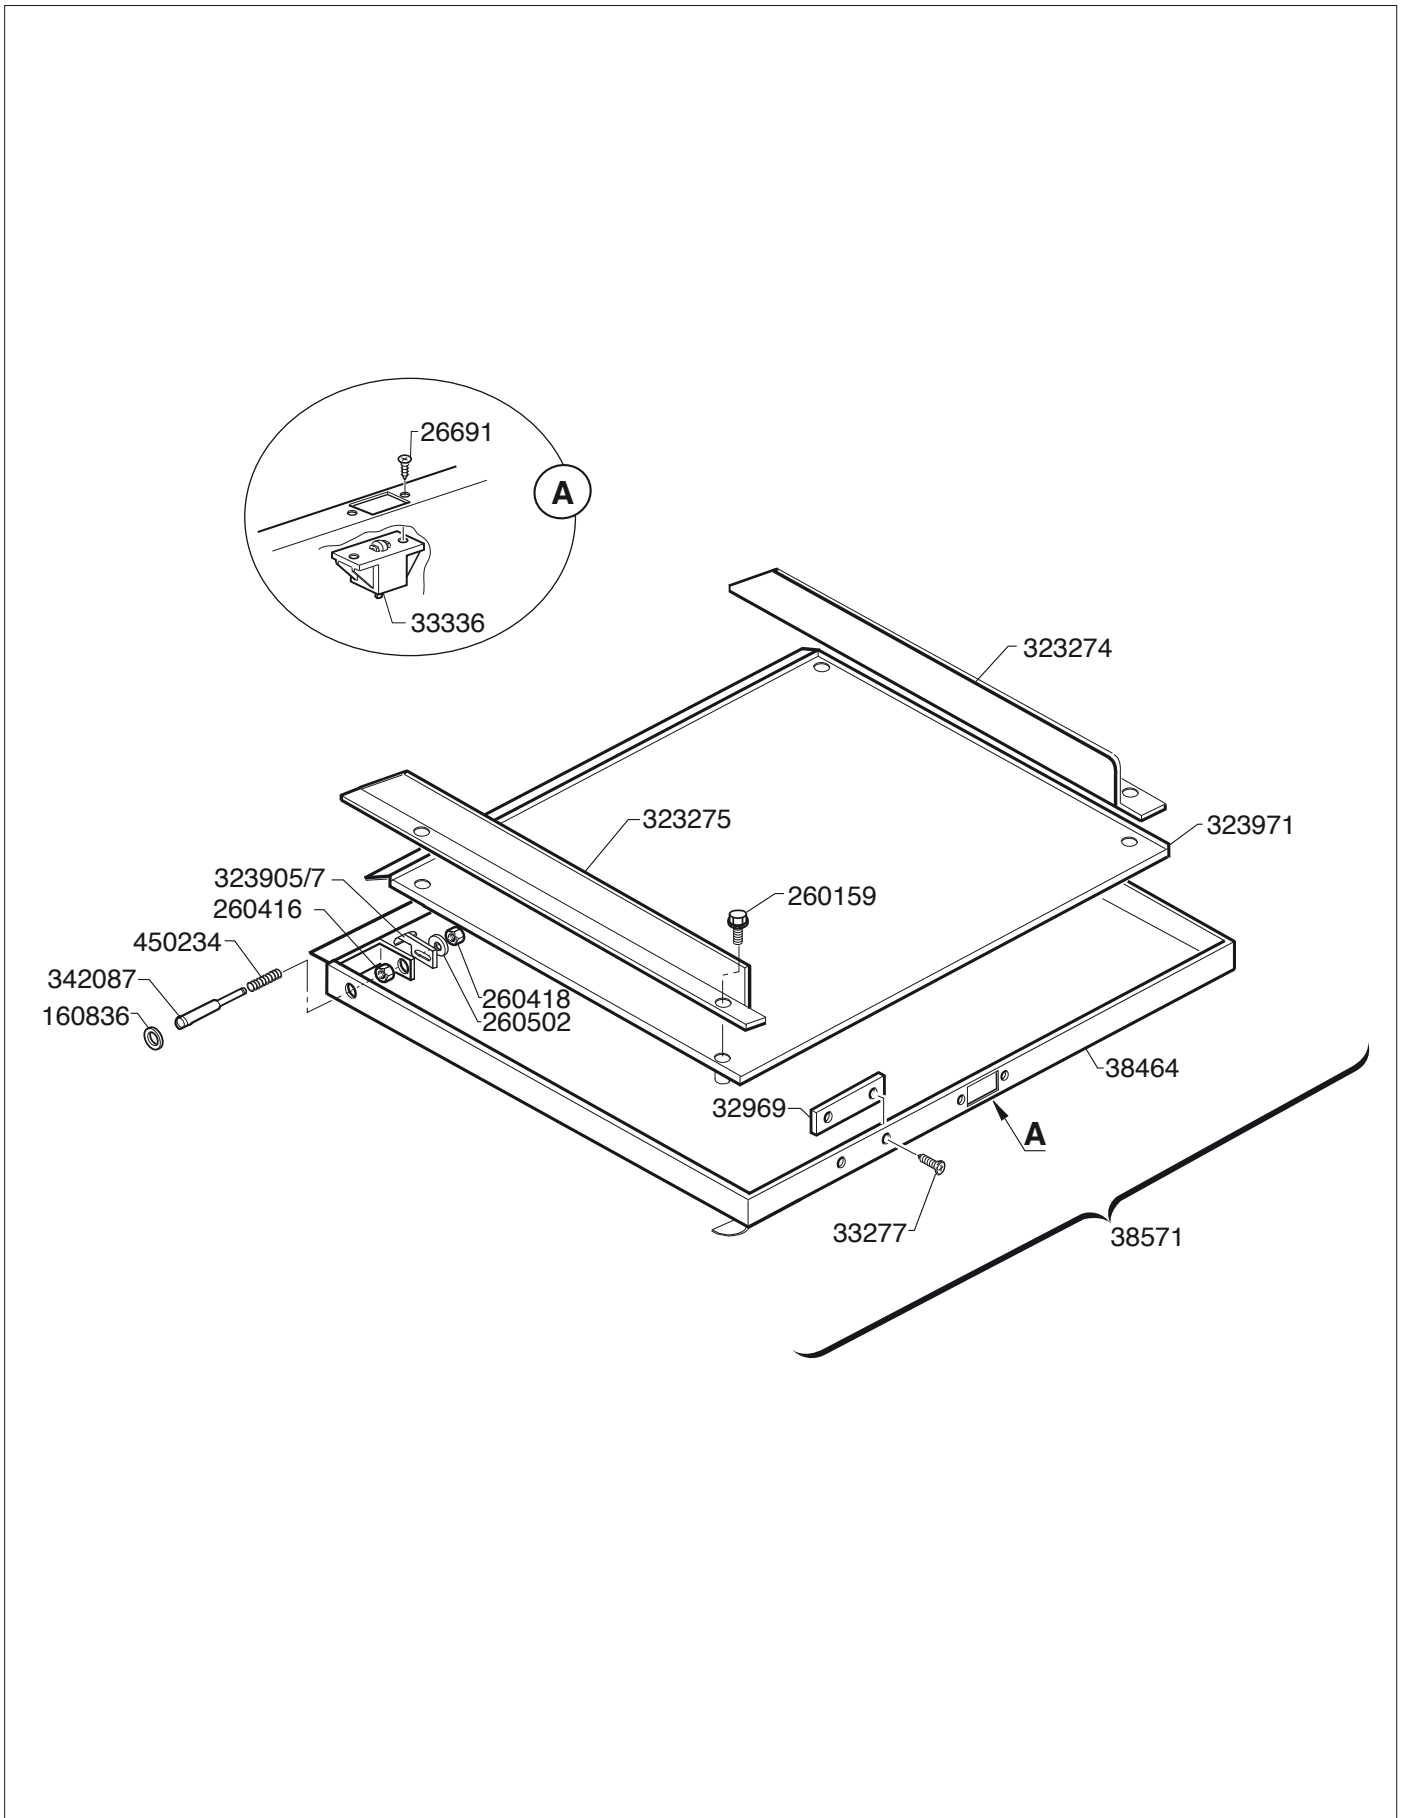

CATALOGO RICAMBI
SPARE PARTS
PIECES DETACHEES
ERSATZTEILE
LISTA DE RECAMBIOS

HC 5
HC 50

VASCA - CUVE - TANK
 TANK - CUBA

Fig. 7

31682

230V 50 Hz HP 0,75

38575

A

650138