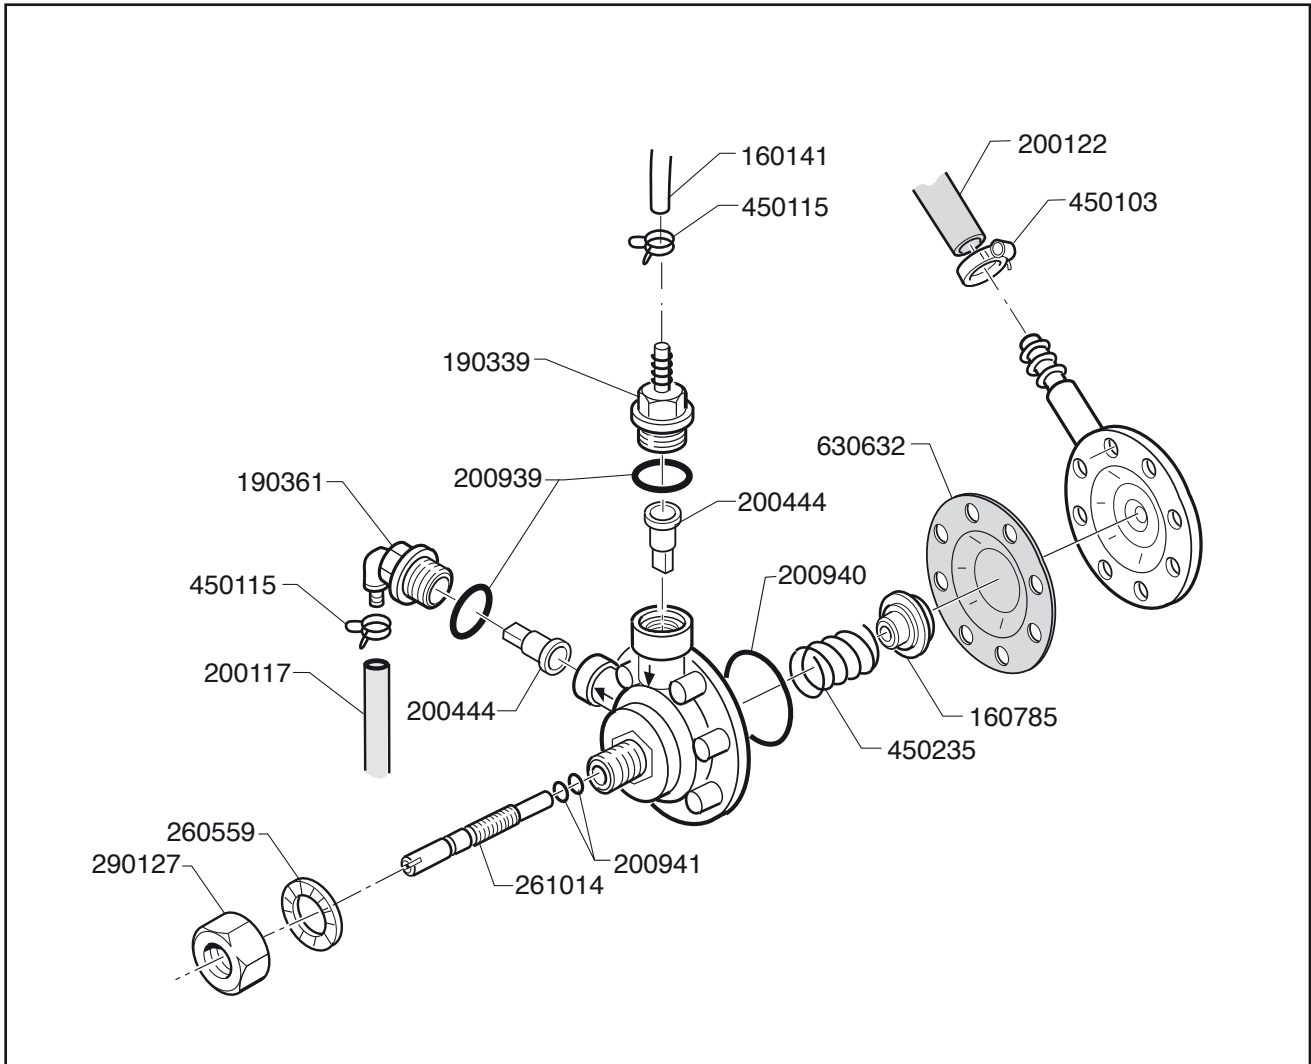

CATALOGO RICAMBI
SPARE PARTS
PIECES DETACHEES
ERSATZTEILE
LISTA DE RECAMBIOS

HC 5
HC 50

VASCA - CUVE - TANK
 TANK - CUBA

Fig. 7

31682

230V 50 Hz HP 0,75

38575

A

650138