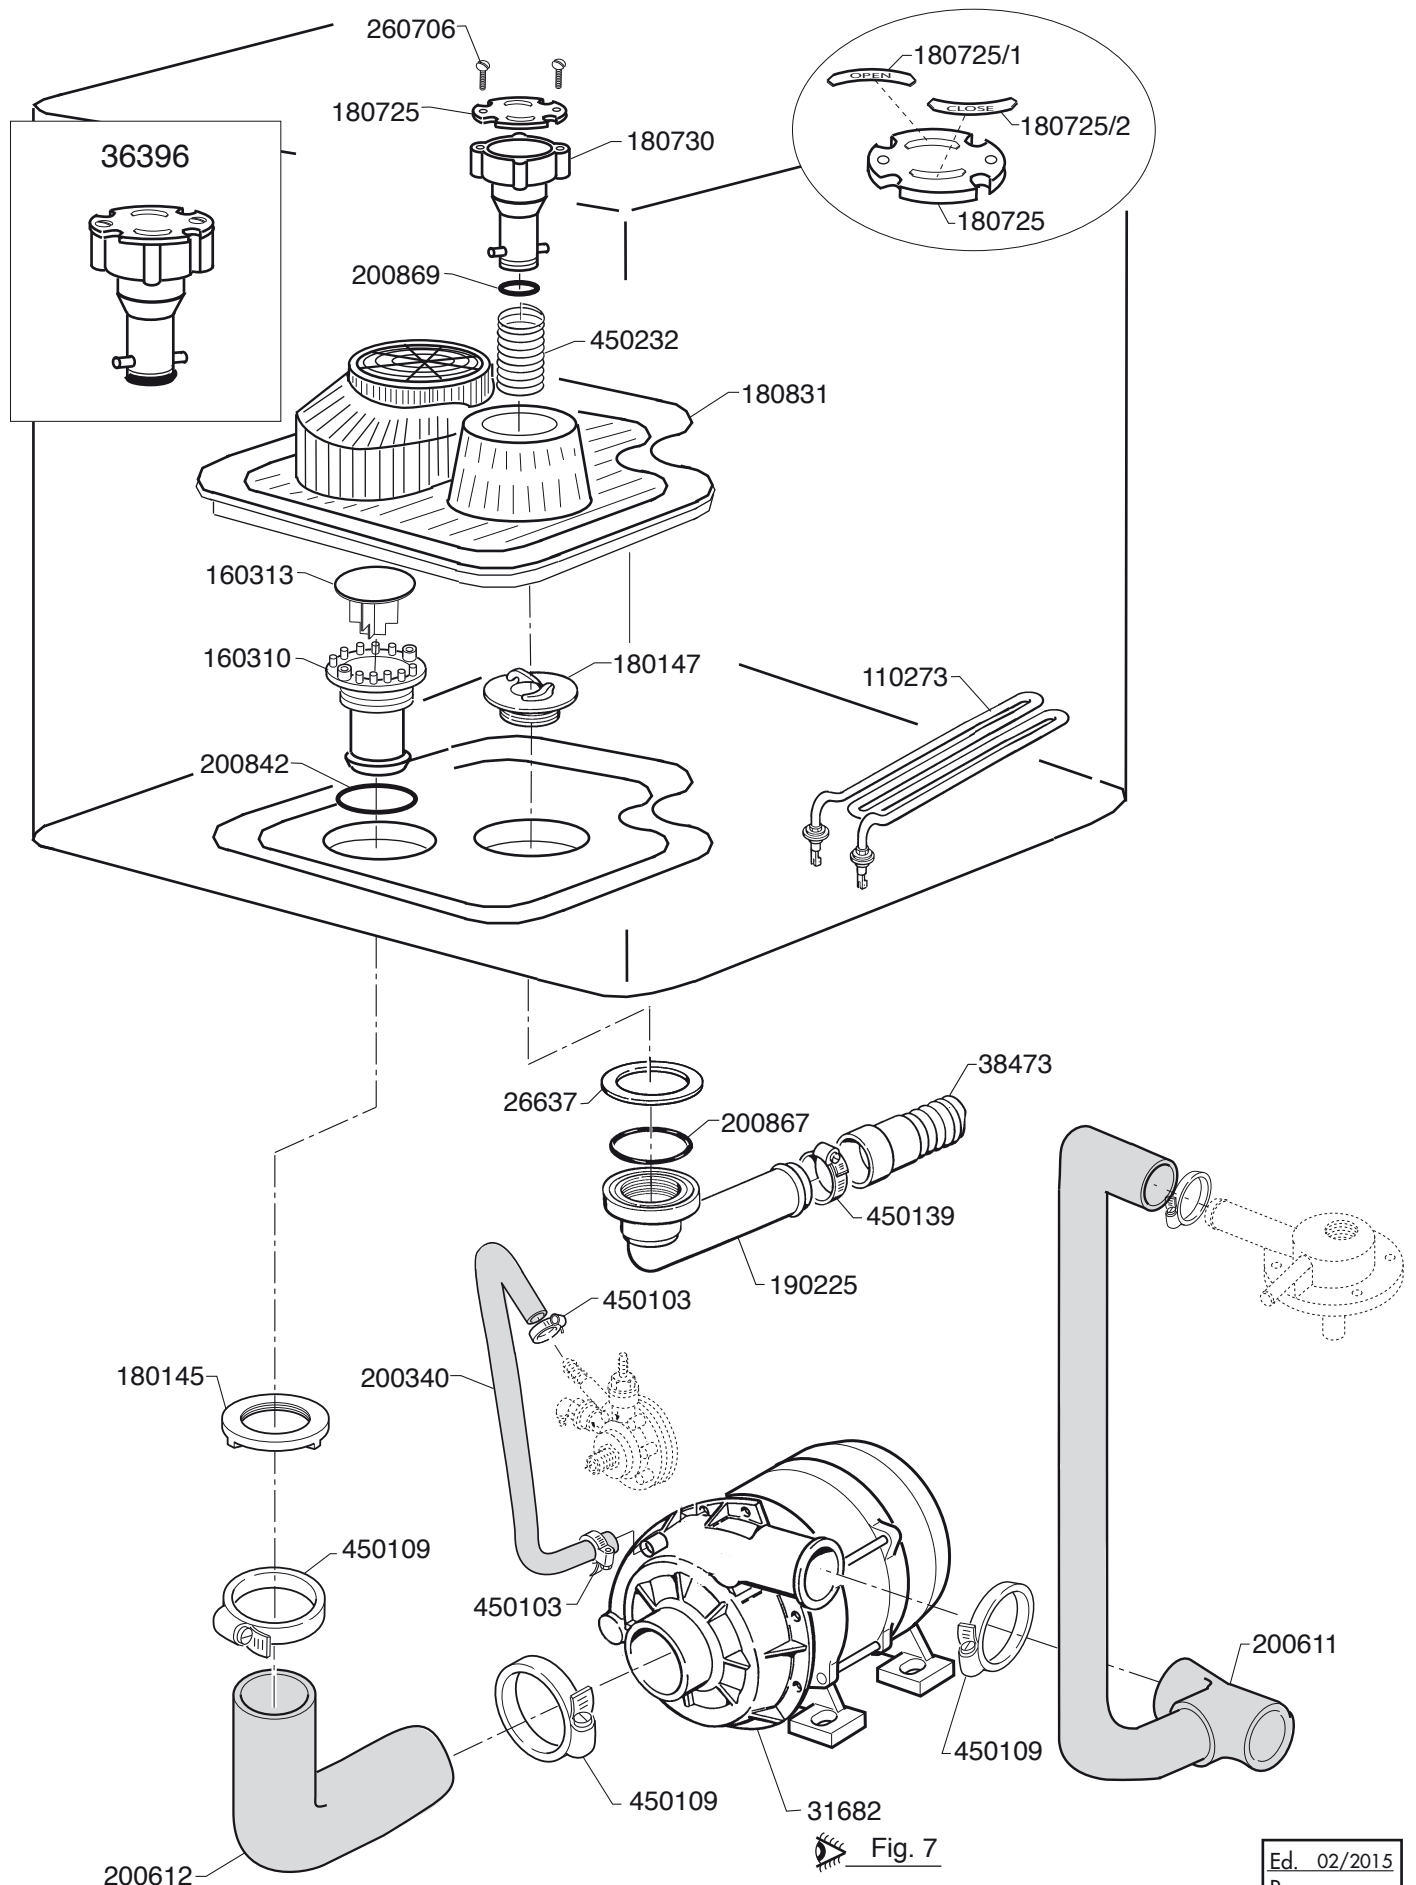

CATALOGO RICAMBI
SPARE PARTS
PIECES DETACHEES
ERSATZTEILE
LISTA DE RECAMBIOS

HC 5
HC 50

VASCA - CUVE - TANK
 TANK - CUBA

Fig. 7

31682

230V 50 Hz HP 0,75

38575

A

650138