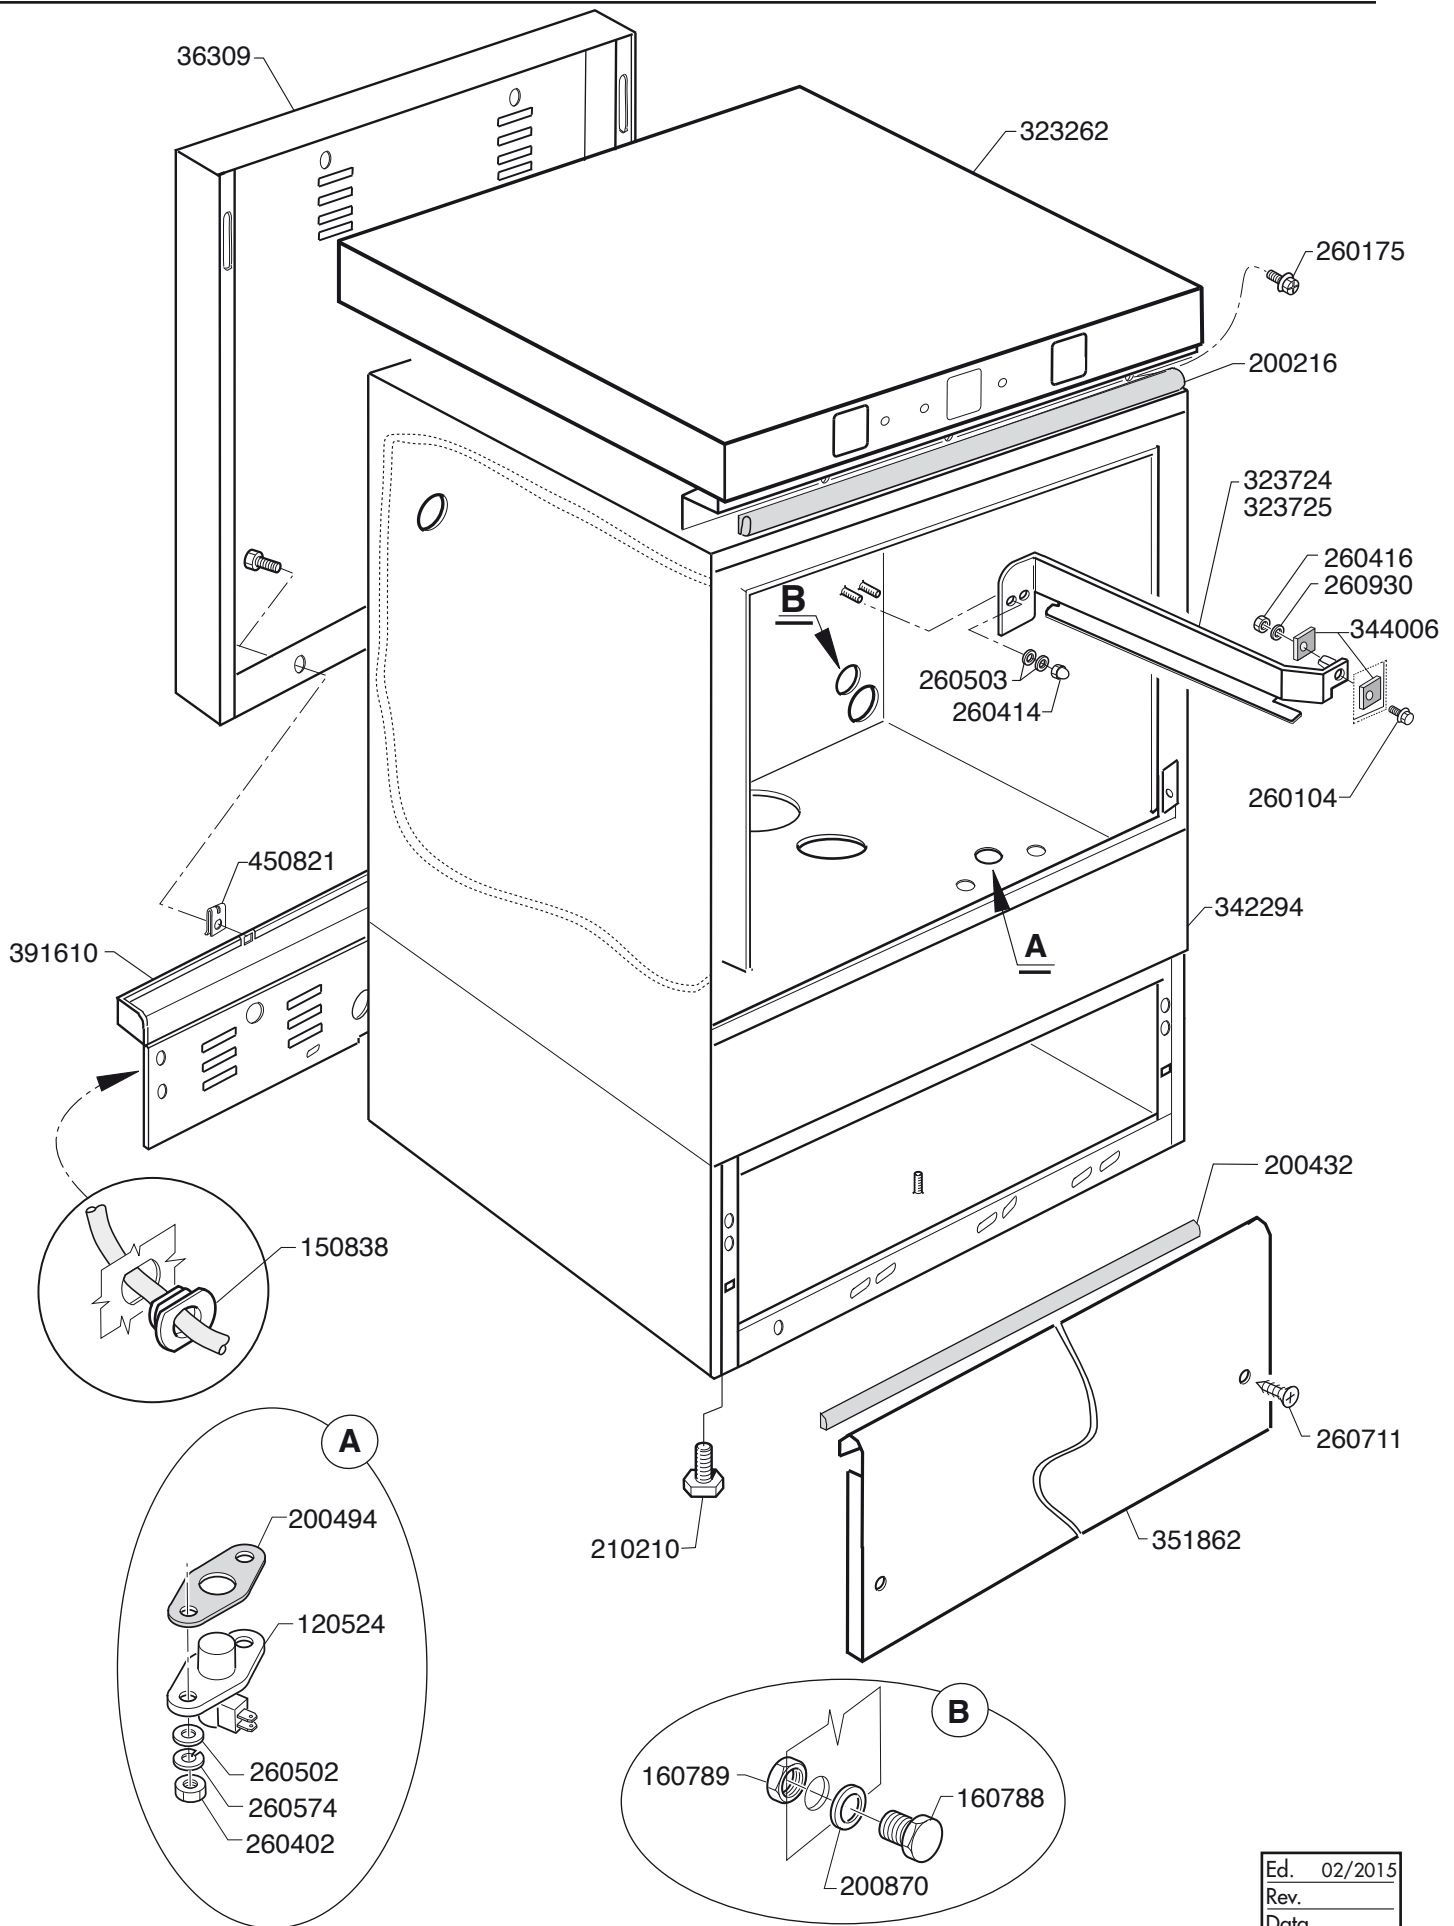

CATALOGO RICAMBI
SPARE PARTS
PIECES DETACHEES
ERSATZTEILE
LISTA DE RECAMBIOS

HC 5
HC 50

VASCA - CUVE - TANK
 TANK - CUBA

Fig. 7

31682

230V 50 Hz HP 0,75

38575

A

650138