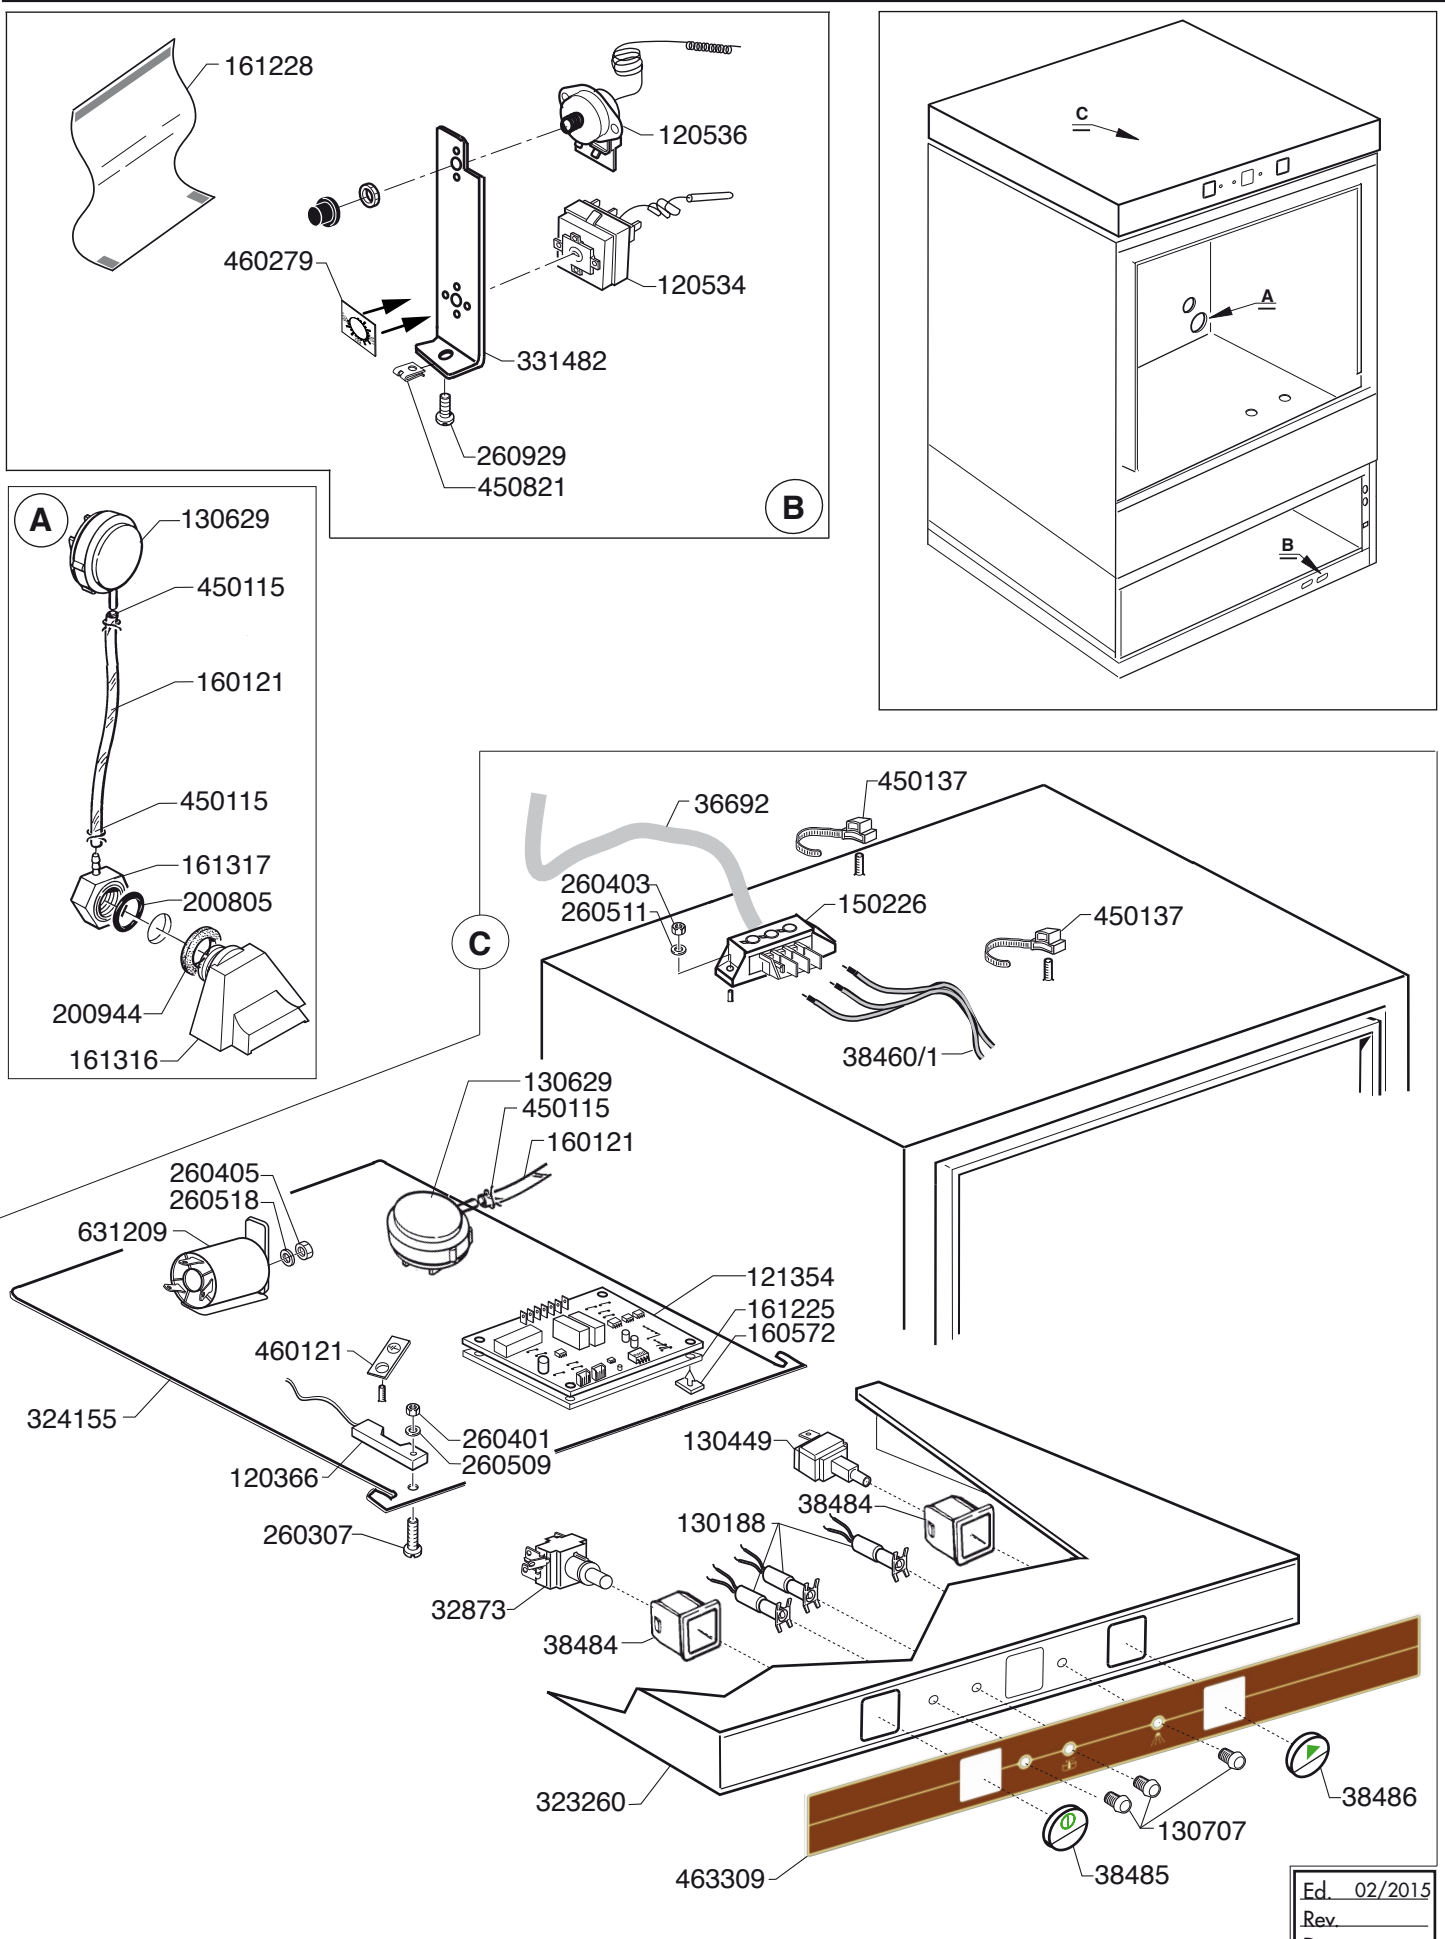

CATALOGO RICAMBI
SPARE PARTS
PIECES DETACHEES
ERSATZTEILE
LISTA DE RECAMBIOS

HC 5
HC 50

VASCA - CUVE - TANK
 TANK - CUBA

Fig. 7

31682

230V 50 Hz HP 0,75

38575

A

650138