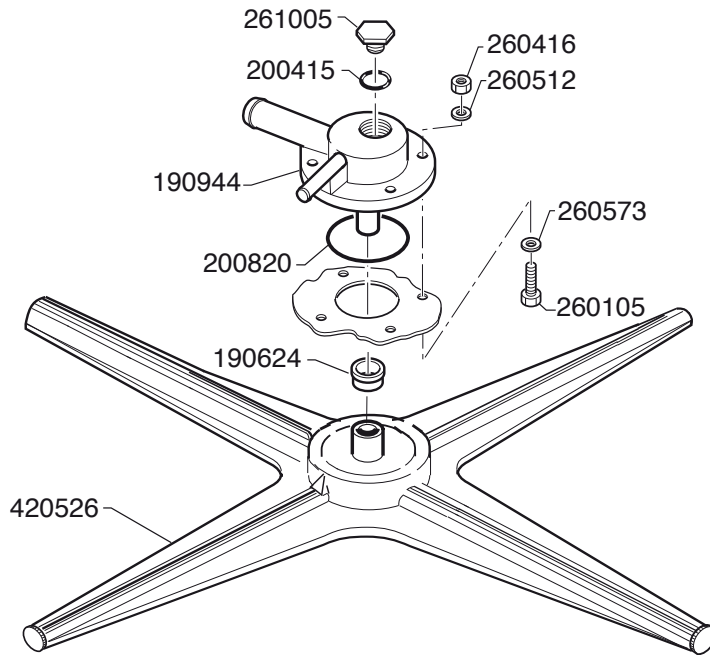

CATALOGO RICAMBI
SPARE PARTS
PIECES DETACHEES
ERSATZTEILE
LISTA DE RECAMBIOS

HC 5
HC 50

VASCA - CUVE - TANK
 TANK - CUBA

Fig. 7

31682

230V 50 Hz HP 0,75

38575

A

650138