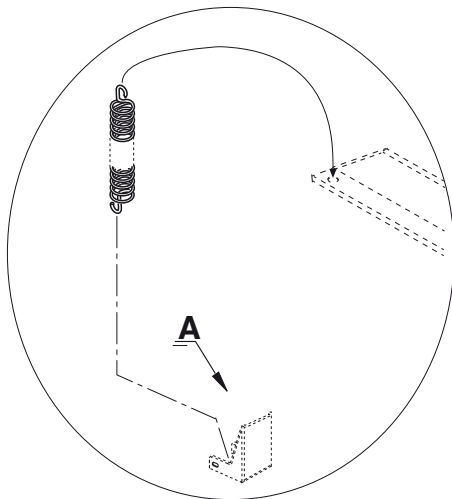

CATALOGO RICAMBI
SPARE PARTS
PIECES DETACHEES
ERSATZTEILE
LISTA DE RECAMBIOS

HC 5
HC 50

VASCA - CUVE - TANK
 TANK - CUBA

Fig. 7

31682

230V 50 Hz HP 0,75

38575

A