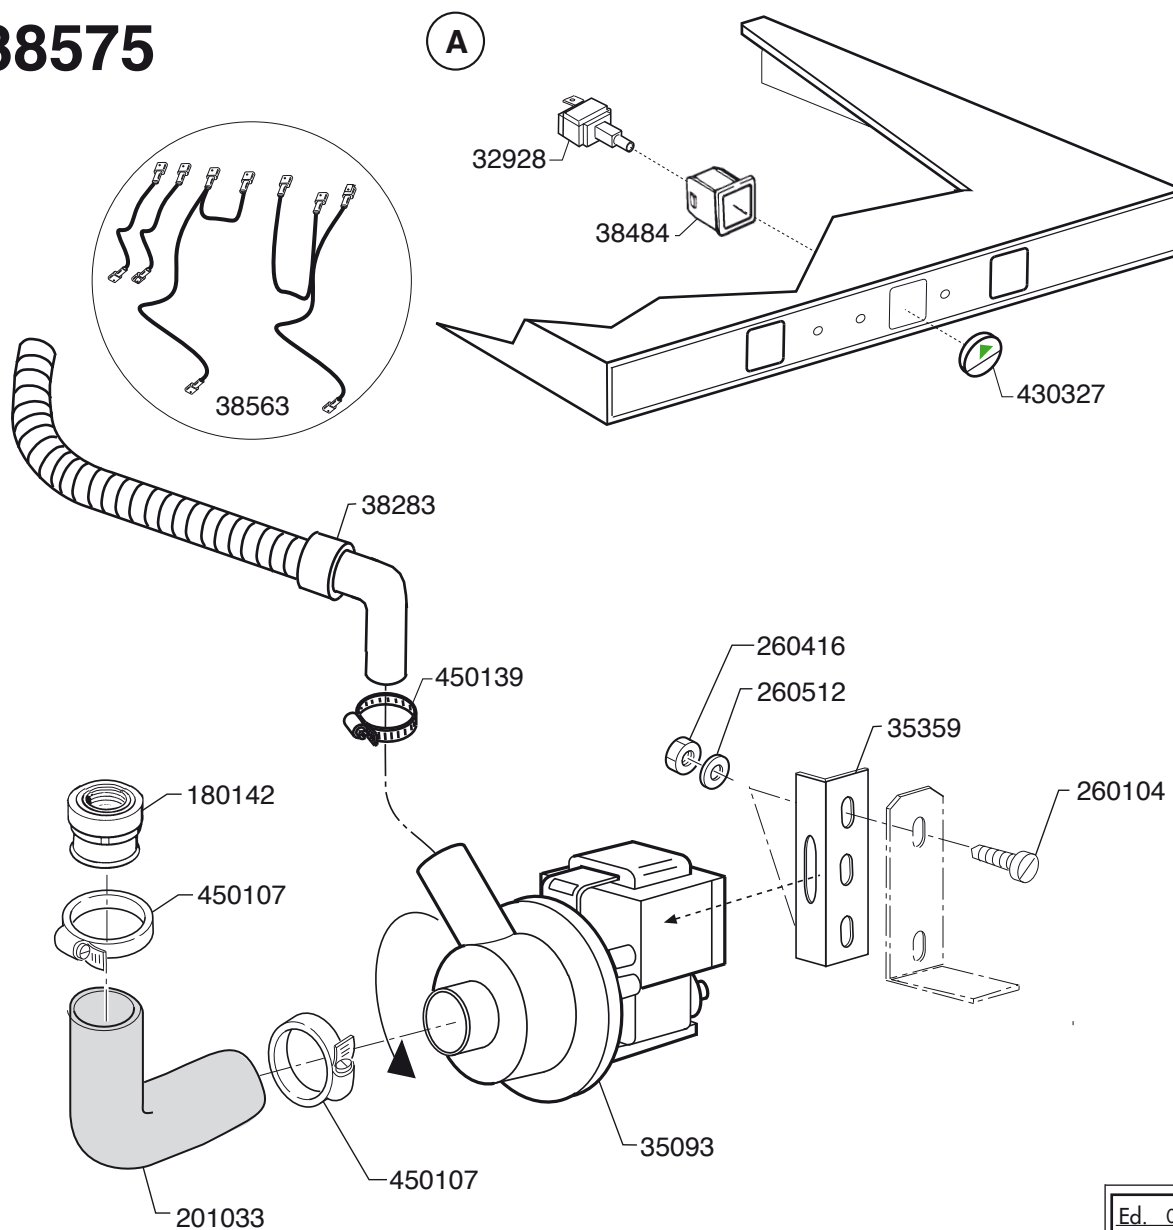

CATALOGO RICAMBI
SPARE PARTS
PIECES DETACHEES
ERSATZTEILE
LISTA DE RECAMBIOS

HC 5
HC 50

VASCA - CUVE - TANK
 TANK - CUBA

Fig. 7

31682

230V 50 Hz HP 0,75

38575

A

650138