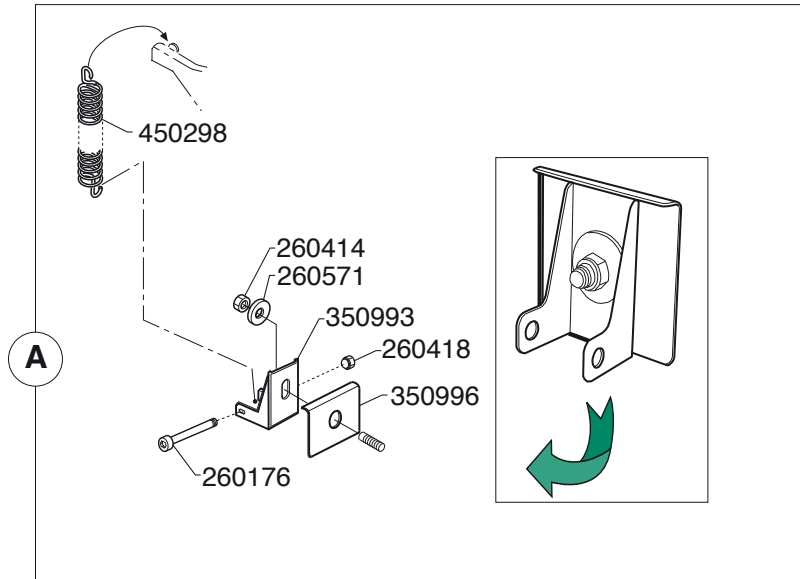

CATALOGO RICAMBI
SPARE PARTS
PIECES DETACHEES
ERSATZTEILE
LISTA DE RECAMBIOS

HC 5
HC 50

VASCA - CUVE - TANK
 TANK - CUBA

Fig. 7

31682

230V 50 Hz HP 0,75

38575

A

650138