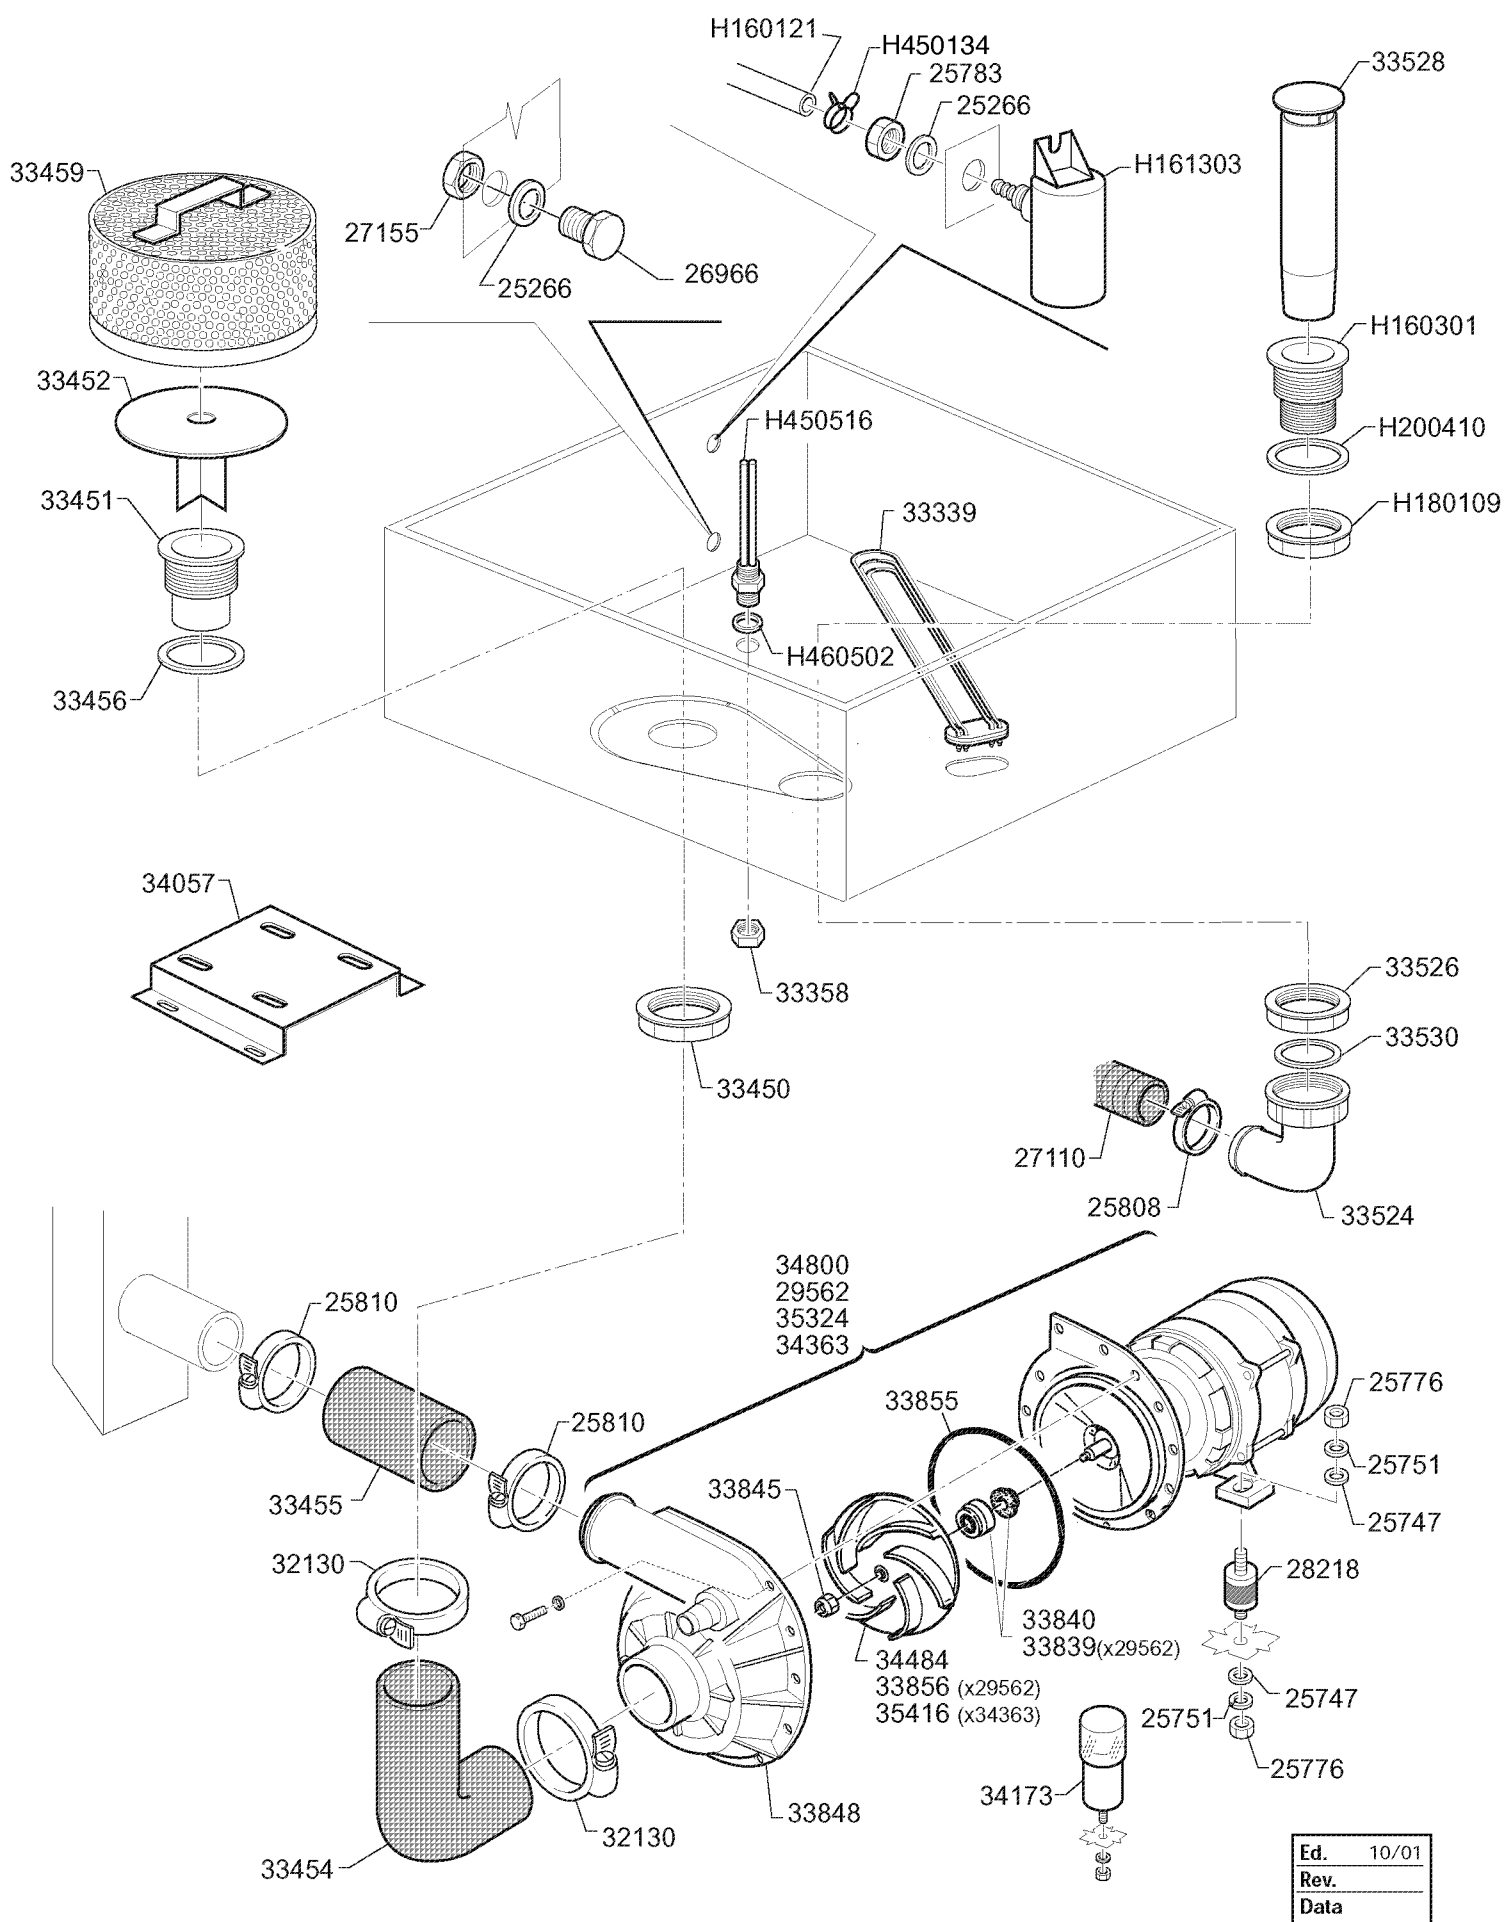

CATALOGO RICAMBI
SPARE PARTS
PIECES DETACHEES
ERSATZTEILE
LISTA DE RECAMBIOS

Lavastoviglie a capote
Pass through dishwashers
Lave-vaisselle à capot
Durchschub-Geschirrspül-
maschinen
Lavavajillas a capota

ED 550
CA 55

Ed.	10/01
Rev.	
Data	

Ed.	10/01
Rev.	
Data	

Ed.	10/01
Rev.	
Data	