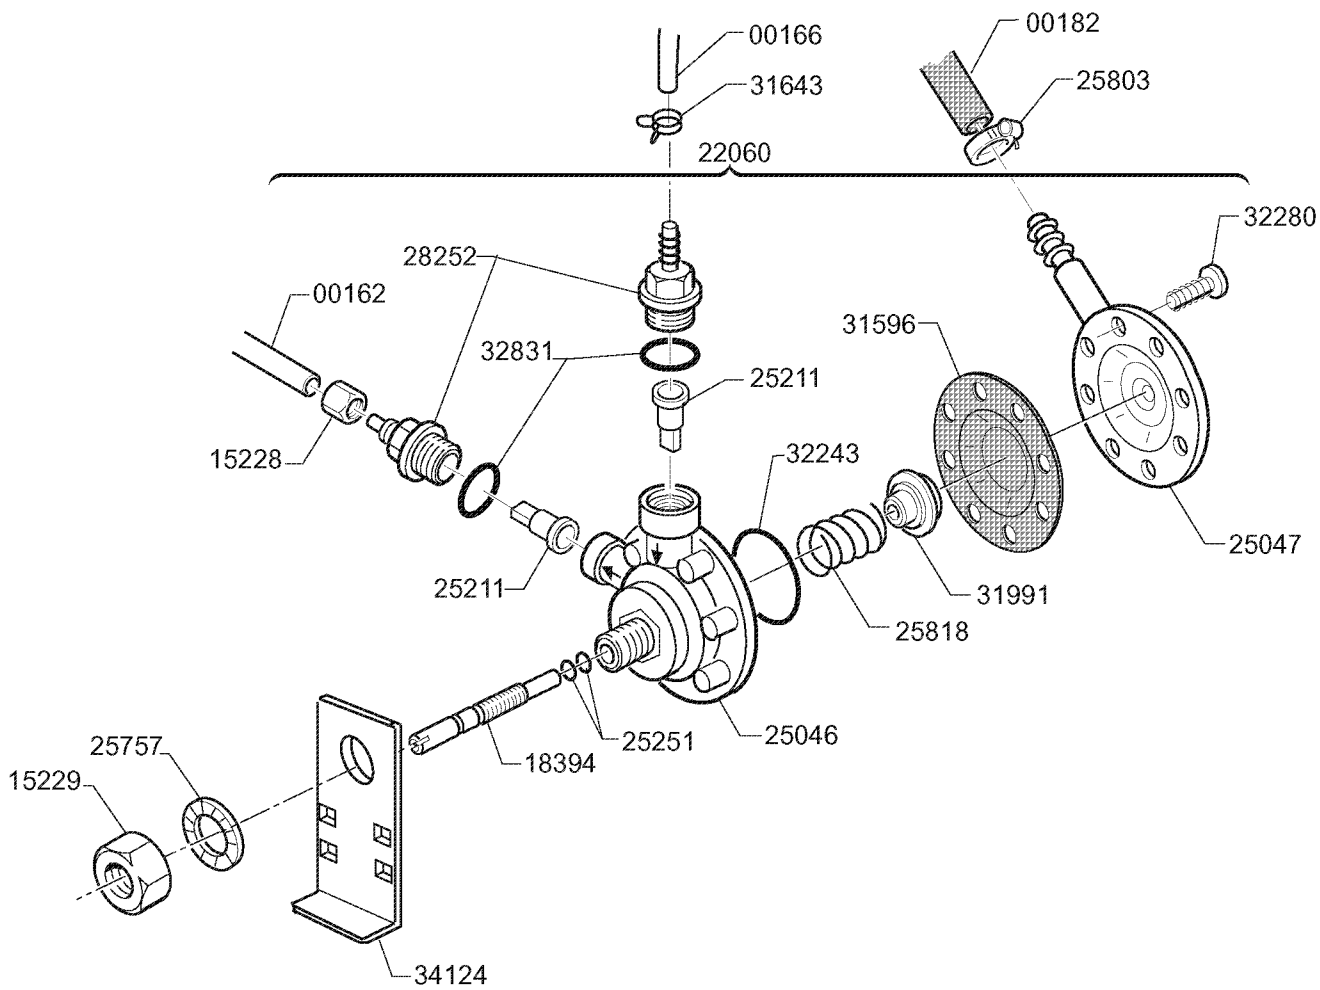

CATALOGO RICAMBI
SPARE PARTS
PIECES DETACHEES
ERSATZTEILE
LISTA DE RECAMBIOS

Lavastoviglie a capote
Pass through dishwashers
Lave-vaisselle à capot
Durchschub-Geschirrspül-
maschinen
Lavavajillas a capota

ED 550
CA 55

Ed.	10/01
Rev.	
Data	

Ed.	10/01
Rev.	
Data	

Ed.	10/01
Rev.	
Data	