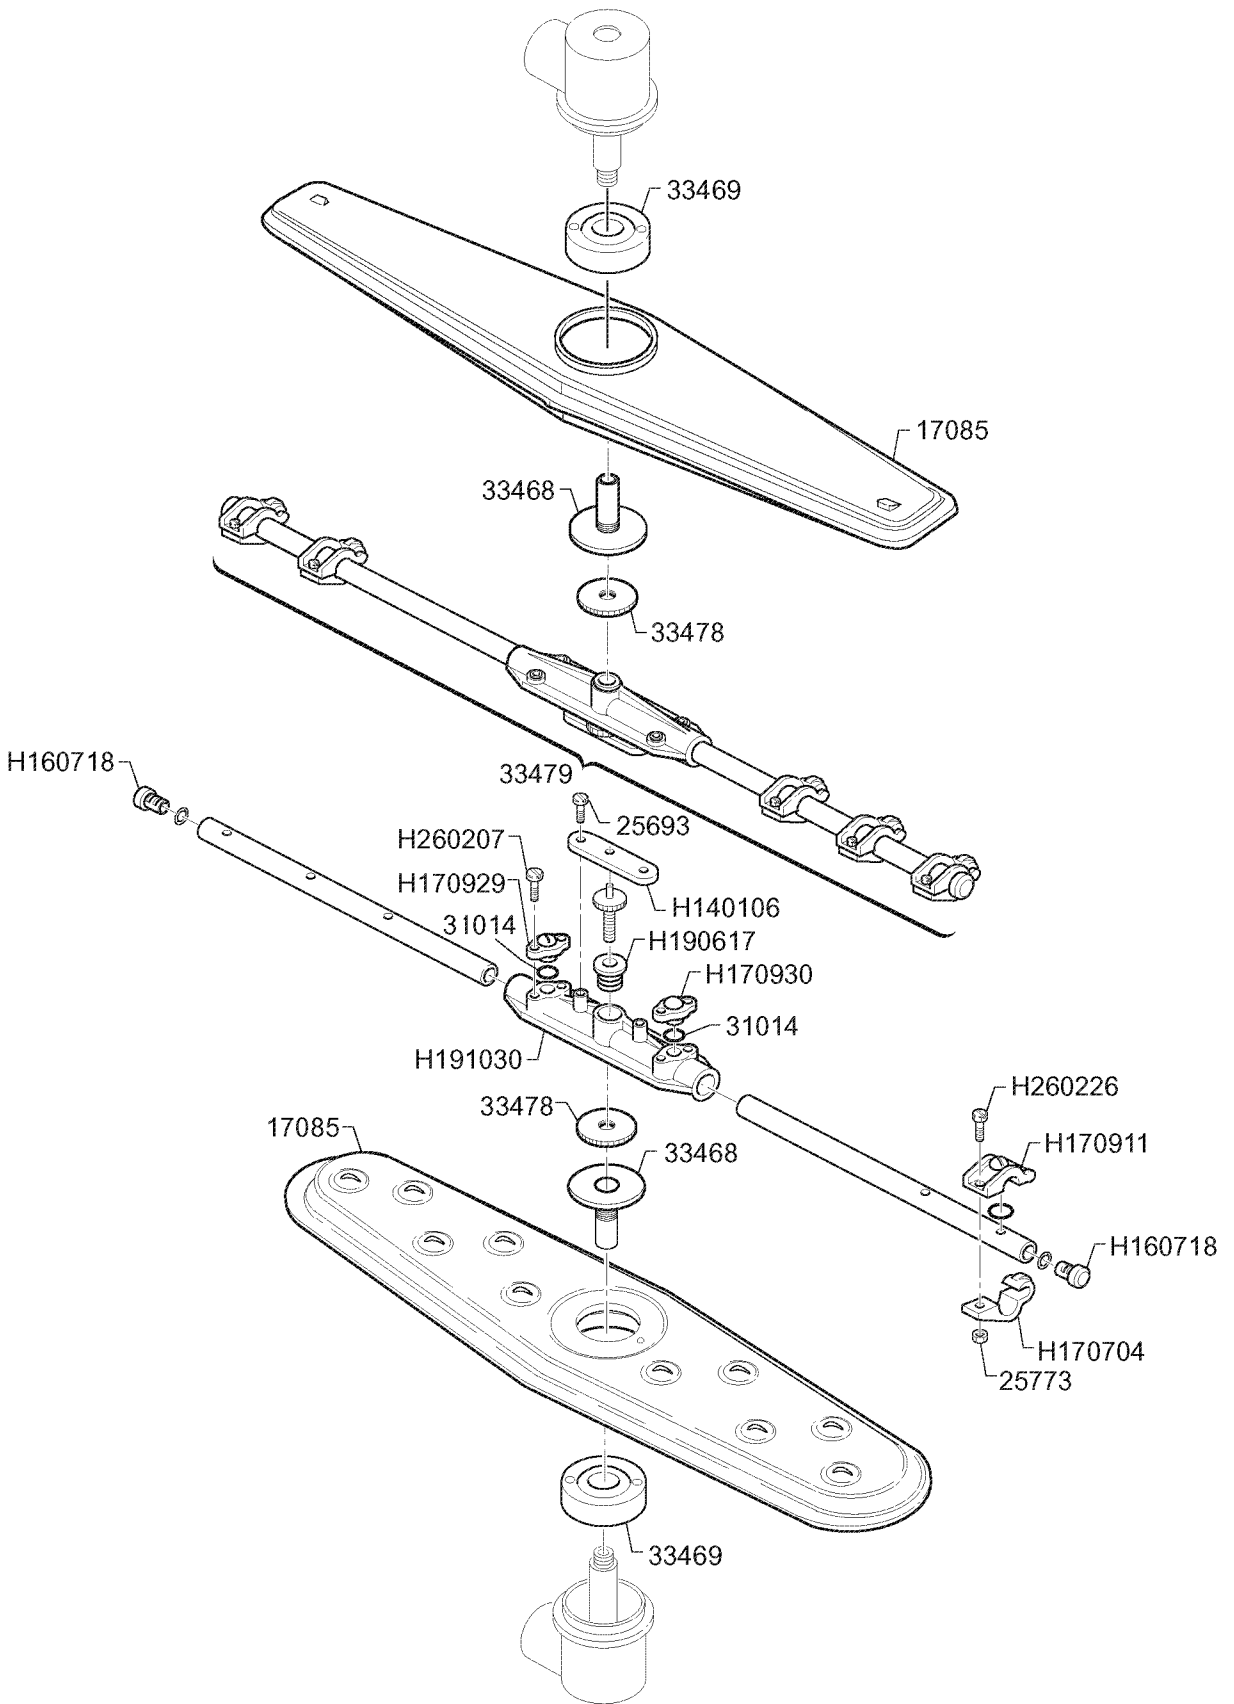

CATALOGO RICAMBI
SPARE PARTS
PIECES DETACHEES
ERSATZTEILE
LISTA DE RECAMBIOS

Lavastoviglie a capote
Pass through dishwashers
Lave-vaisselle à capot
Durchschub-Geschirrspül-
maschinen
Lavavajillas a capota

ED 550
CA 55

Ed.	10/01
Rev.	
Data	

Ed.	10/01
Rev.	
Data	

Ed.	10/01
Rev.	
Data	