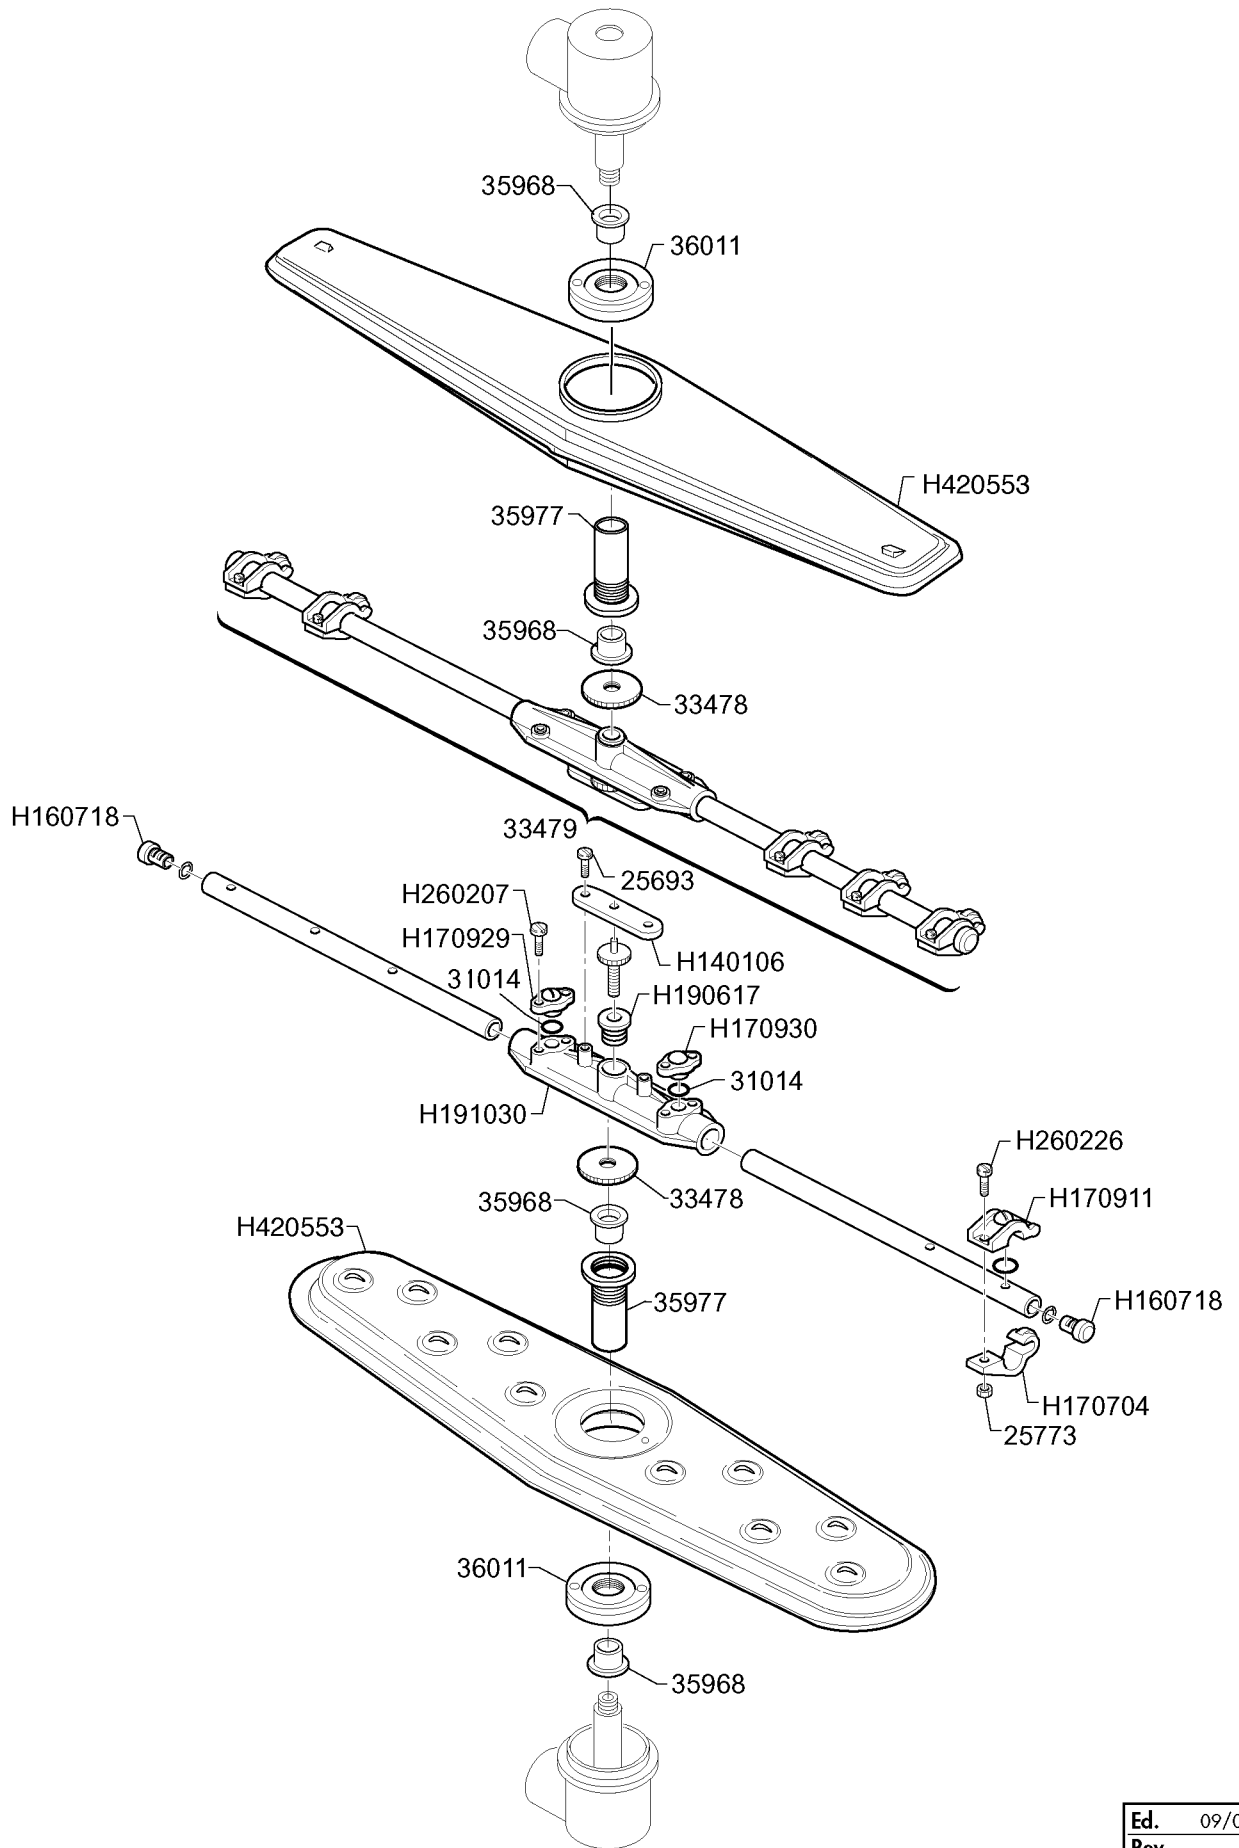

CATALOGO RICAMBI
SPARE PARTS
PIECES DETACHEES
ERSATZTEILE
LISTA DE RECAMBIOS

Lavastoviglie a capote
Pass through dishwashers
Lave-vaisselle à capot
Durchschub-Geschirrspül-
maschinen
Lavavajillas a capota

ED 550
CA 55

Ed.	10/01
Rev.	
Data	

Ed.	10/01
Rev.	
Data	

Ed.	10/01
Rev.	
Data	