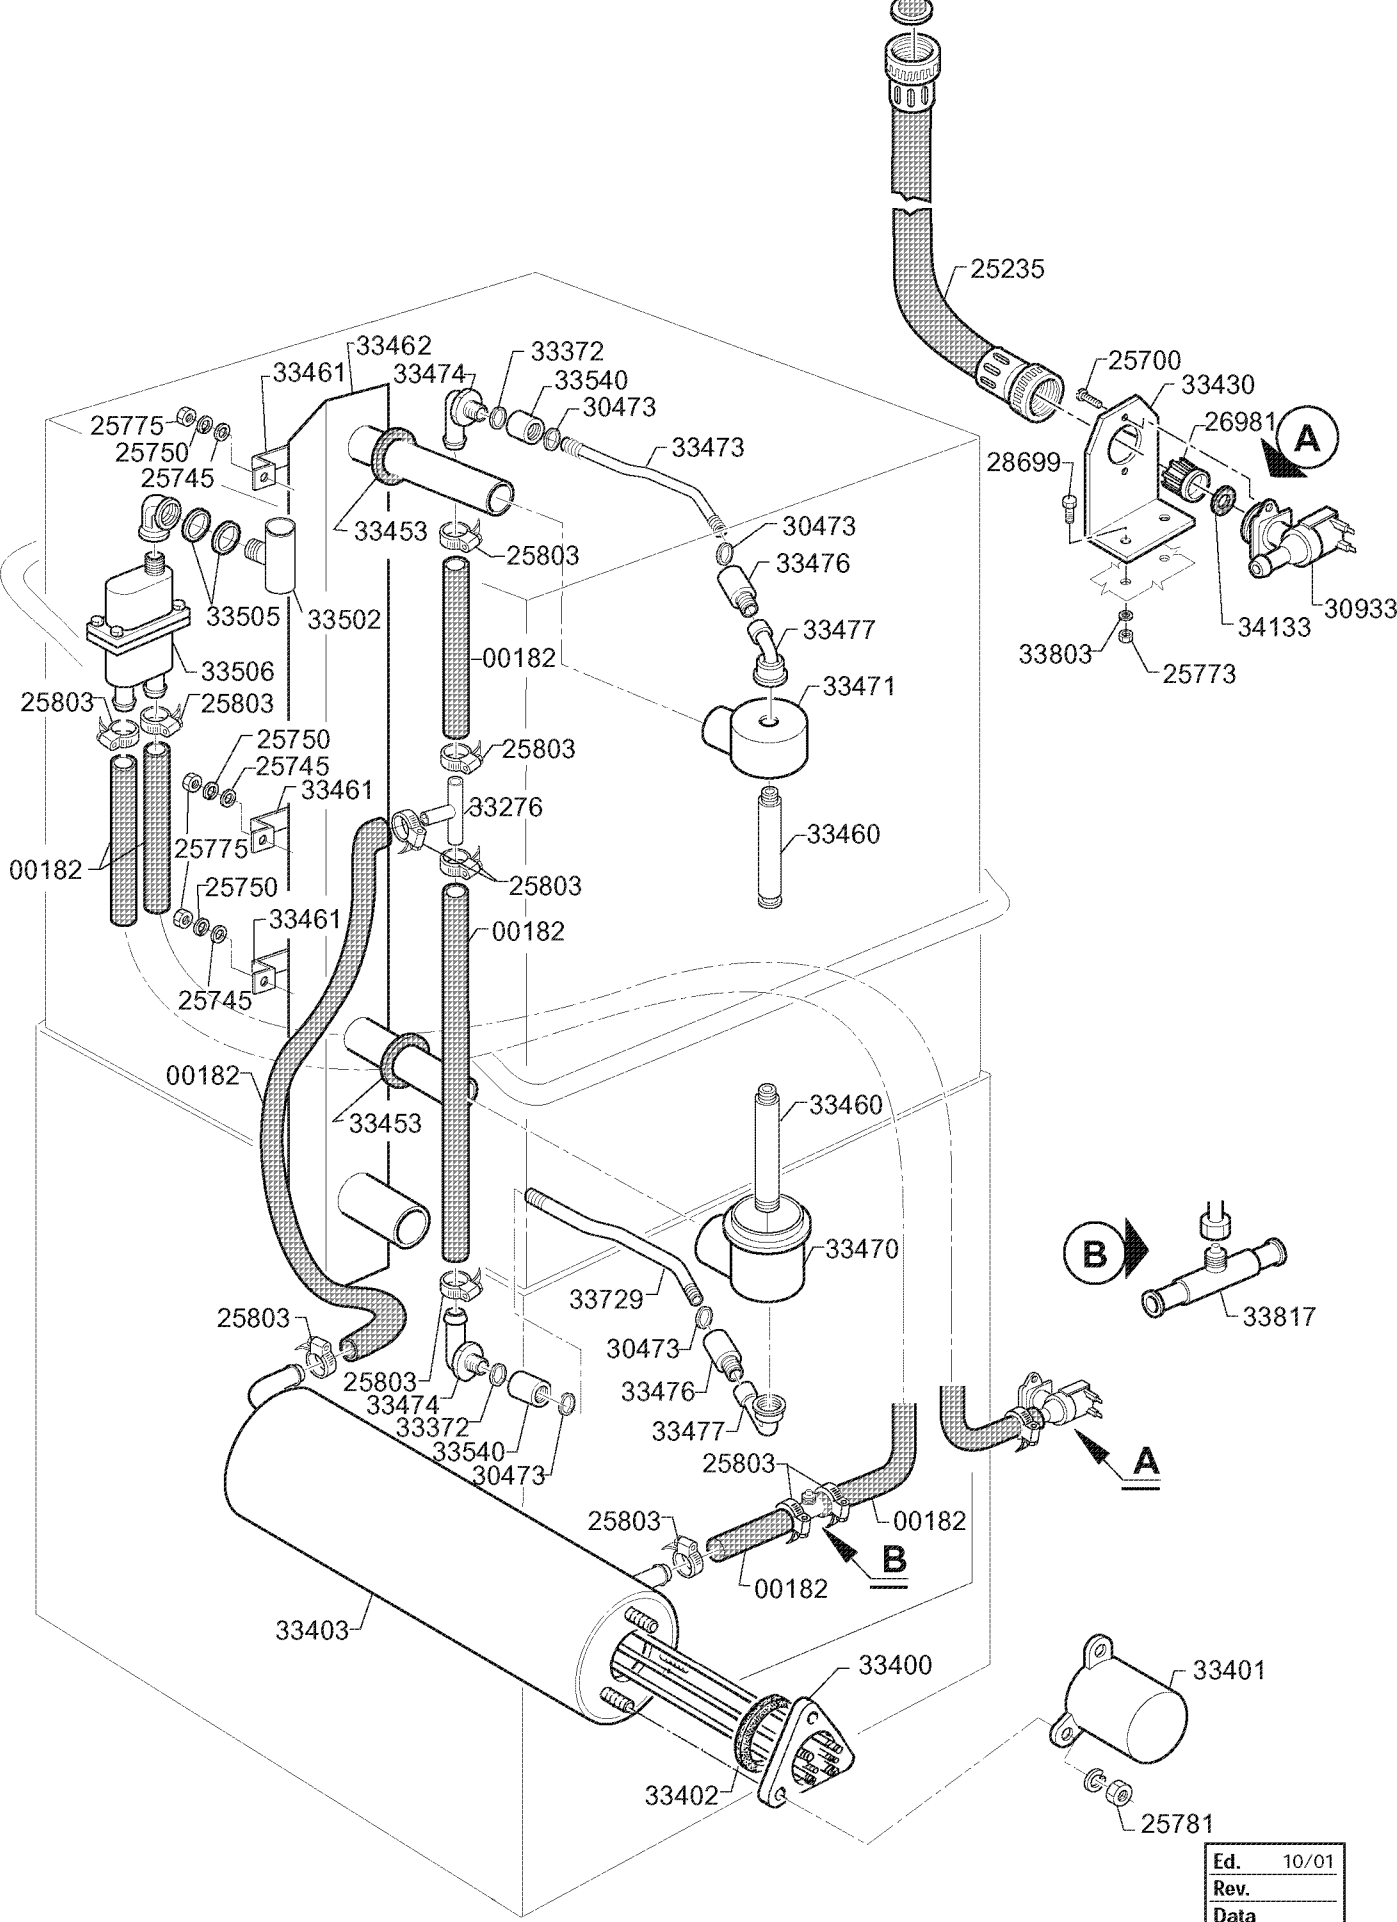

CATALOGO RICAMBI
SPARE PARTS
PIECES DETACHEES
ERSATZTEILE
LISTA DE RECAMBIOS

Lavastoviglie a capote
Pass through dishwashers
Lave-vaisselle à capot
Durchschub-Geschirrspül-
maschinen
Lavavajillas a capota

ED 550
CA 55

Ed.	10/01
Rev.	
Data	

Ed.	10/01
Rev.	
Data	

Ed.	10/01
Rev.	
Data	