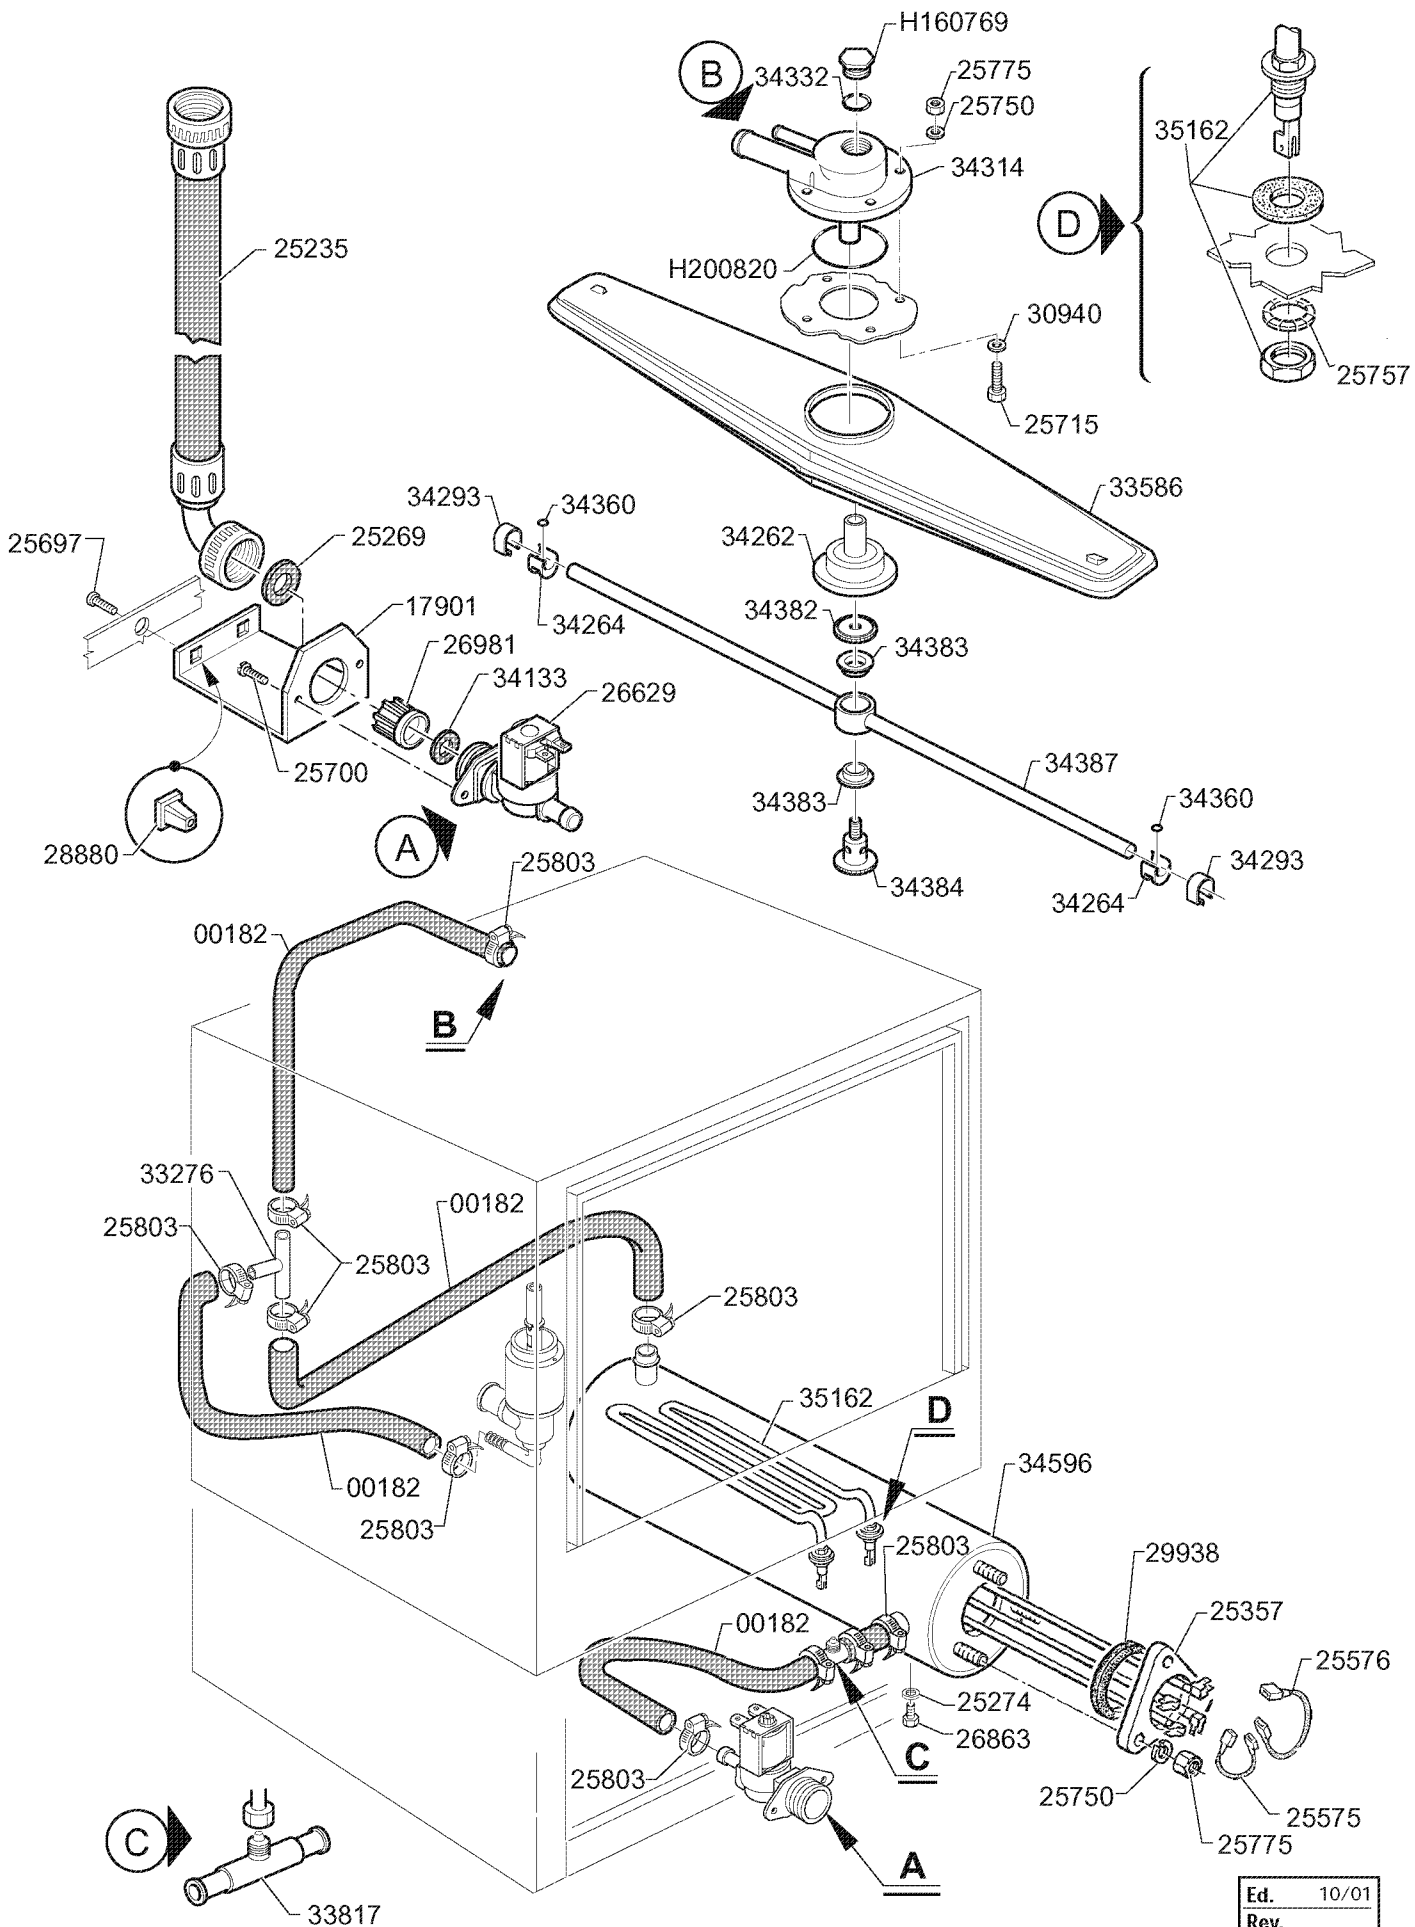

SPARE PARTS

Glasswashers

Dishwashers

SG 5

SD 5

Ed.	10/02
Rev.	
Data	

Ed.	10.01
Rev.	2002
Data	(02/02→)

Ed.	10/01
Rev.	
Data	

Ed.	10/01
Rev.	
Data	

Ed.	10.01
Rev.	
Data	