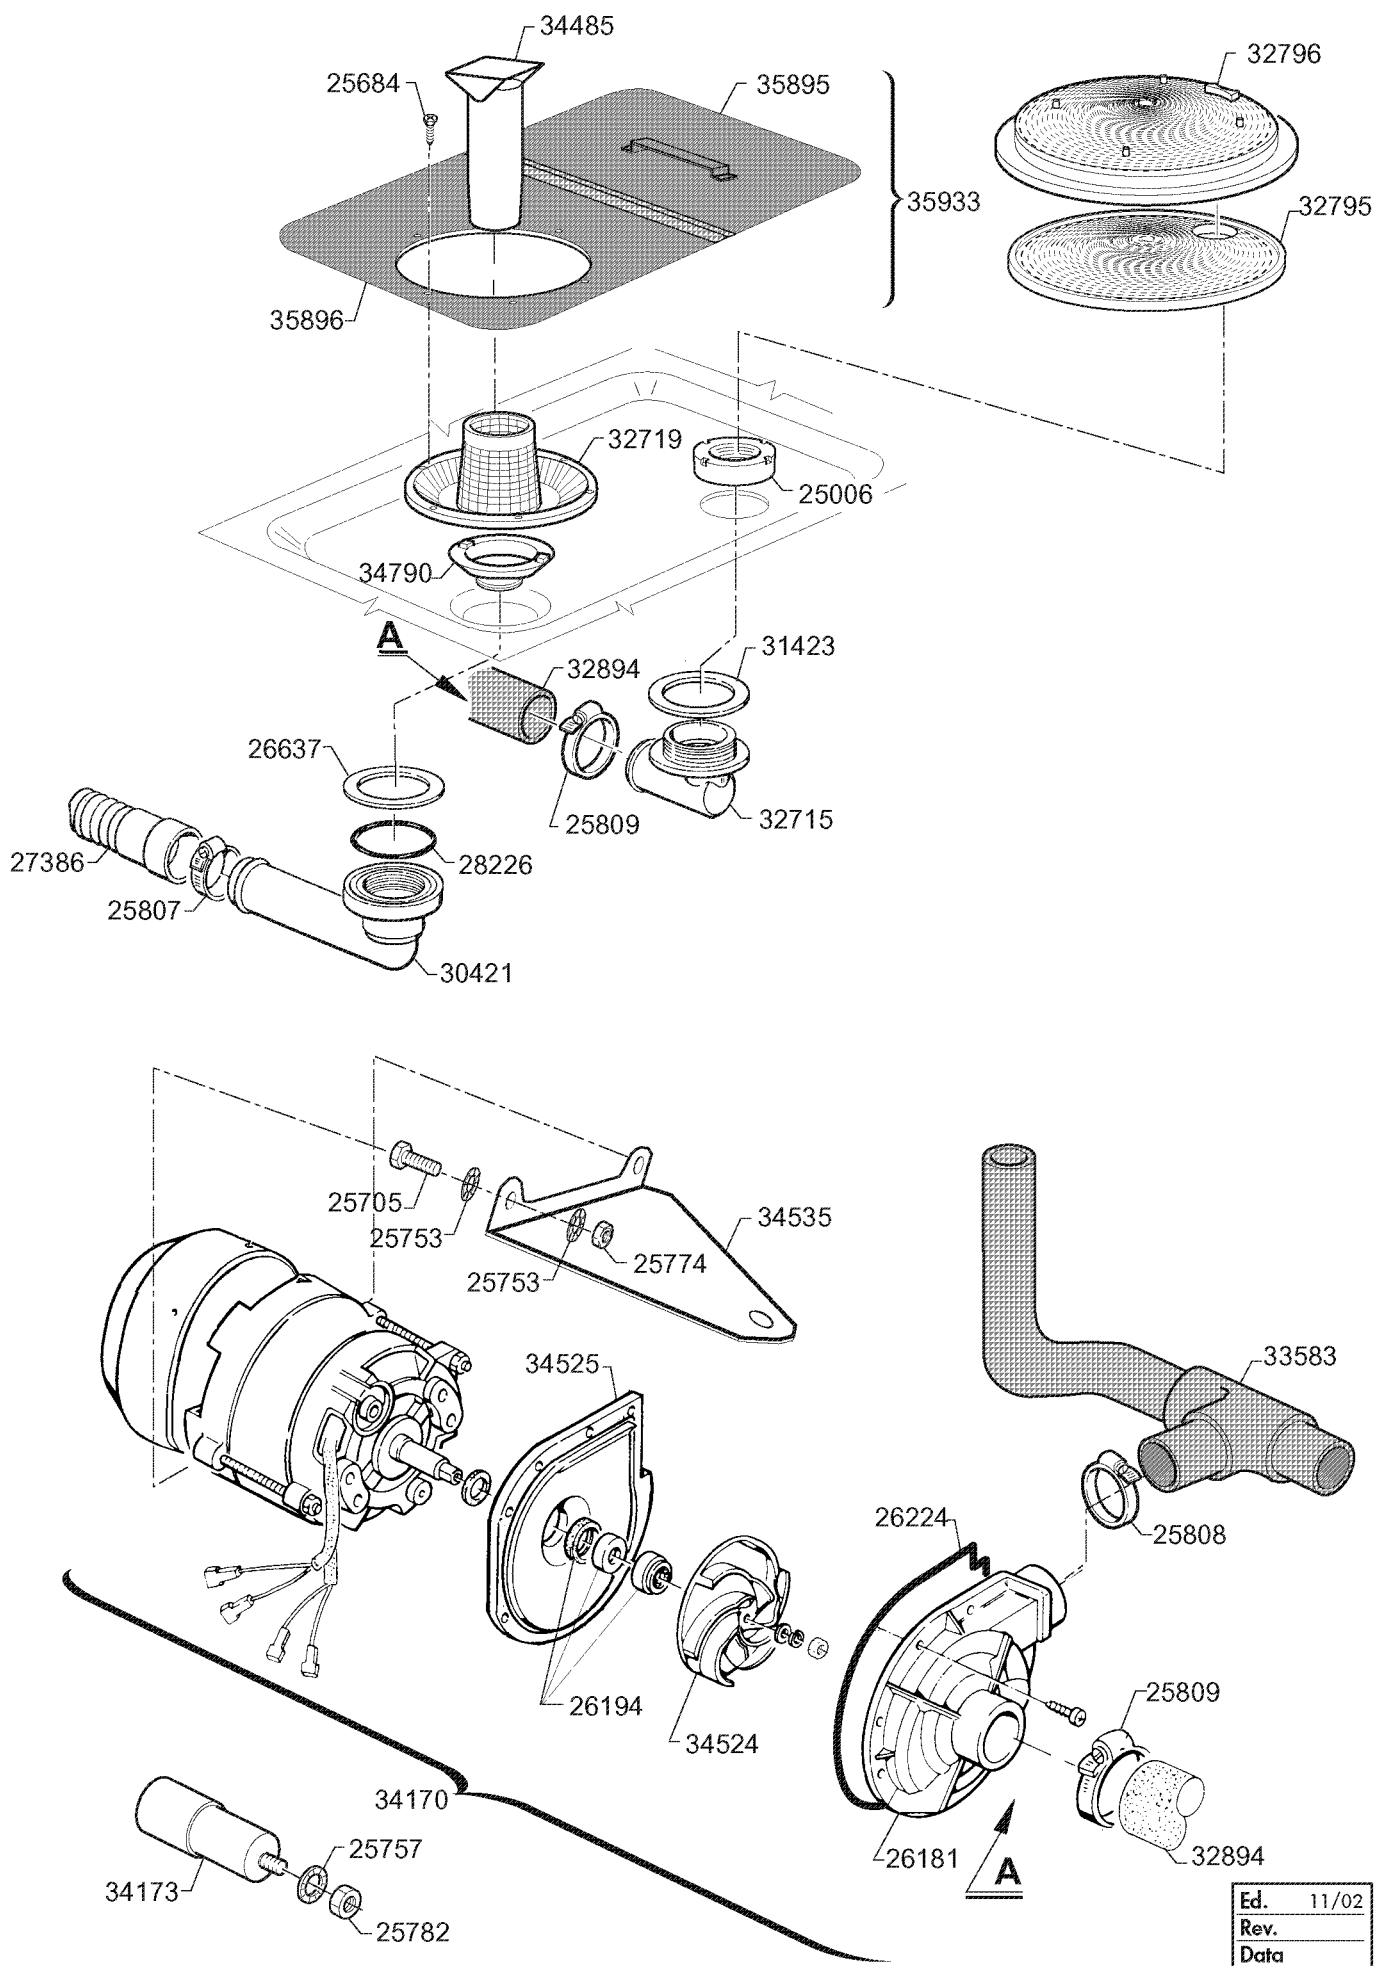

SPARE PARTS

Glasswashers

Dishwashers

SG 5

SD 5

Ed.	10/02
Rev.	
Data	

Ed.	10.01
Rev.	2002
Data	(02/02→)

Ed.	10/01
Rev.	
Data	

Ed.	10/01
Rev.	
Data	

Ed.	10.01
Rev.	
Data	