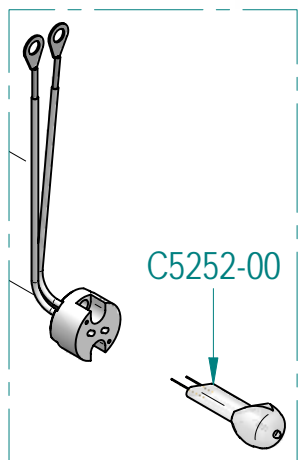

Ricambi alternativi / Alternative spare parts		
Codice/Code	Descrizione/Description	In caso di / in case of
C2902-00	MOTORE 1020 0,37 KW 2-4P 400 V TRIF. 50/60 Hz	doppia velocità / double speed motor

C8251-00
DETT. A

DS

C1

FX0144-00

LC-422

LC-425

LC-420

E4

E1

DV

DET. A

DET. B

C1043-00

C5251-00

C5211-00

C6046-00

C6047-00