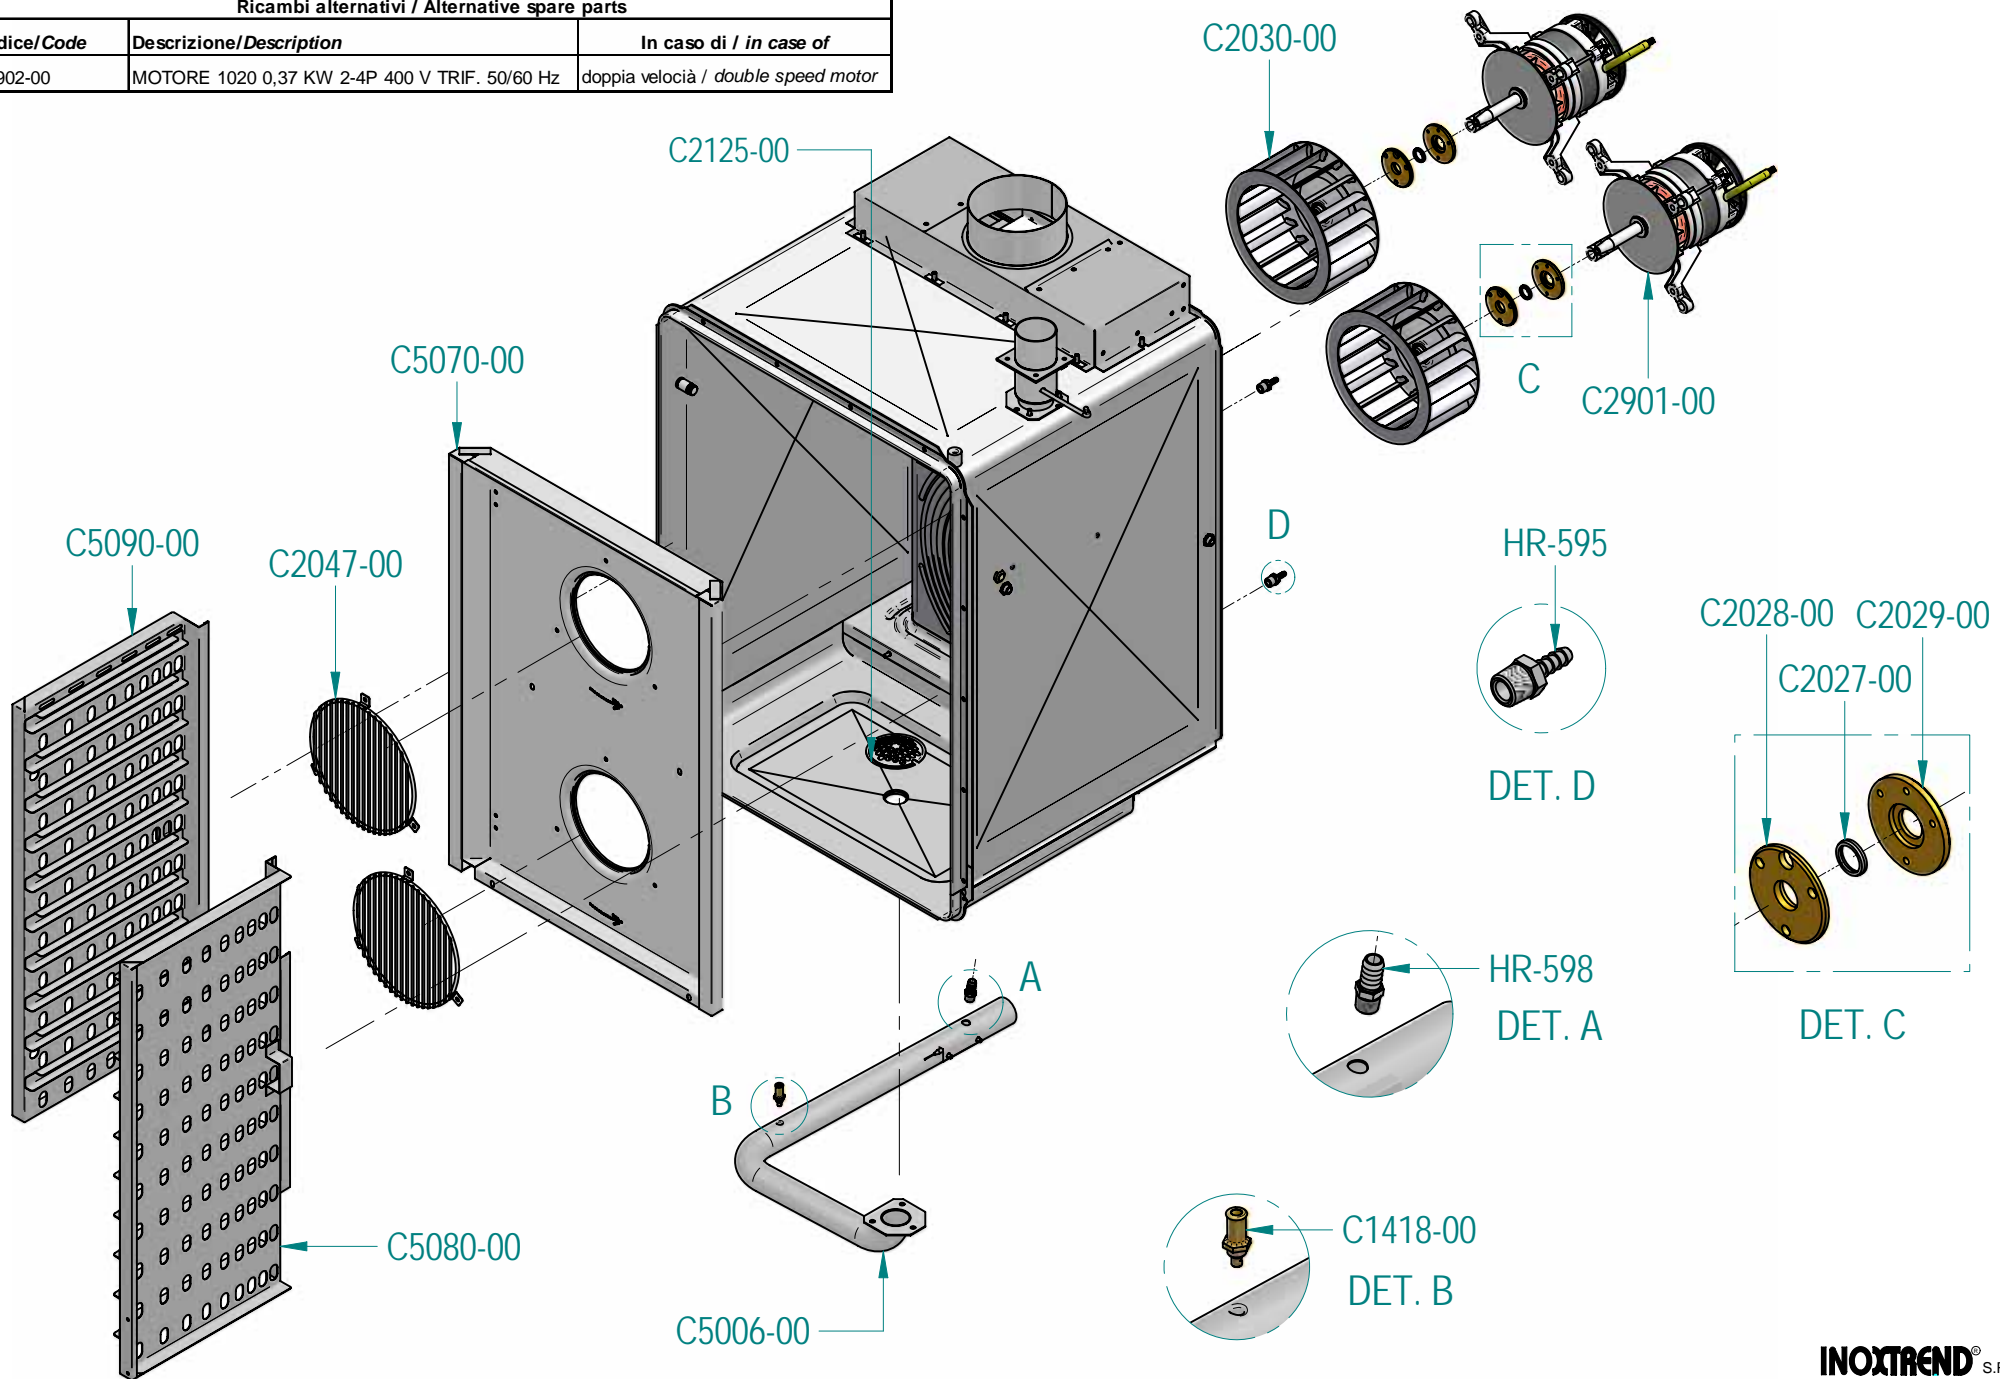

Ricambi alternativi / Alternative spare parts		
Codice/Code	Descrizione/Description	In caso di / in case of
C2902-00	MOTORE 1020 0,37 KW 2-4P 400 V TRIF. 50/60 Hz	doppia velocità / double speed motor

C8251-00
DETT. A