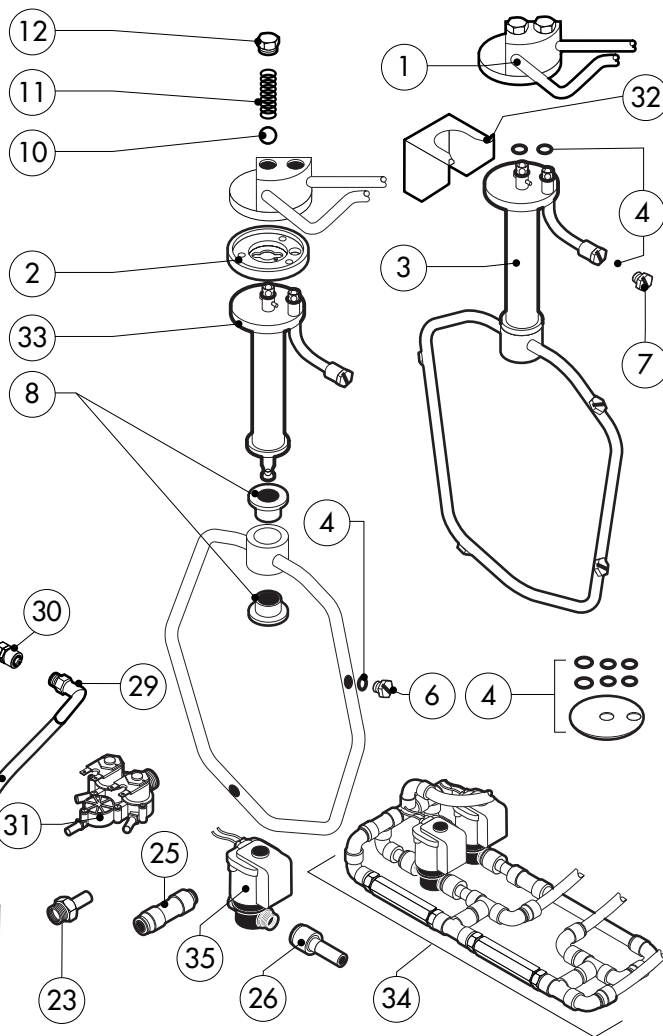

POS.	CODICE	PEZZI	DESCRIZIONE
1	R11200881	1	BLOCCO ESTERNO LAVAGGIO
2	R58004960	1	FLANGIA INTERNA LAVAGGIO
3	R11100510	1	BRACCIO LAVAGGIO COMPLETO
4	R70045090	1	KIT GUARNIZIONI
5	R65110600	1	POMPA DETERGENTE
6	R62210032	4	UGELLO LAVAGGIO 1,3 L/MIN
7	R62210042	1	UGELLO DETERGENTE 0,56 L/MIN
8	R58004980	2	BOCCOLA ROTAZIONE BRACCIO LAVAGGIO
9	R65110650	1	PESCANTE TUBO DETERGENTE
10	R62220012	2	SFERA D. 14
11	R61620041	2	MOLLA
12	R58005000	2	TAPPO MASCHIO 1/2"
13	R65110640	2	ANTIRITORNO 1/4"
14	R70010050	4	GUARNIZIONE OR 7,60x2,62
15	R62090468	5	RACCORDO INTERMEDIO A "T" D.10
16	R62090508	1	RACCORDO TERMINALE DIRITTO FILETTATO 10x1/4"
17	R62090518	3	RACCORDO TERMINALE CON CODOLO 10x1/4"
18	R62090528	10	RACCORDO A GOMITO CON CODOLO 10x10
19	R62090478	4	RACCORDO INTERMEDIO A GOMITO D.10

POS.	CODICE	PEZZI	DESCRIZIONE
20	R62090538	1	RACCORDO DIRITTO FEMMINA 1/4" PER TUBO D.8x6
21	R62090482	1	RACCORDO RAPIDO MASCHIO
22	R62090492	1	RACCORDO RAPIDO FEMMINA
23	R62090608	2	RACCORDO TERMINALE C/CODOLO 8x1/8"
24	R62090458	2	RACCORDO INTERMEDIO DRITTO D.10
25	R62090618	1	RACCORDO DIRITTO RIDUZIONE 10-8
26	R62090548	4	RACCORDO DIRITTO RIDUZIONE 10-6
27	R70070100	1	TUBO PE D.8mm x 6
28	R70070050	1	TUBO PE D.10mm x 7 (3 MT.)
29	R62090648	1	RACCORDO A GOMITO CON PORTAGOMMA
30	R62090658	1	RACCORDO DIRITTO FEMMINA 1/8" PER TUBO D.8x6
31	R65110240	1	ELETTROVALVOLA 3 VIE 220V 50HZ C/RIDUT.
32	R11402000	1	SUPPORTO ESTERNO BRACCIO LAVAGGIO
33	R11100570	1	TUBO SUPPORTO BRACCIO LAVAGGIO
34	R62300028	1	GRUPPO COMPLETO ANTIRITORNO
35	R65110260	2	ELETTROVALVOLA 1 VIA D.6 220V 50HZ