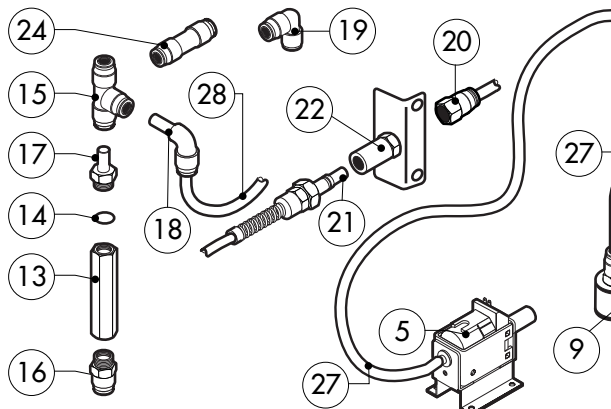

POS.	CODICE	PEZZI	DESCRIZIONE
1	R11200881	1	BLOCCO ESTERNO LAVAGGIO
2	R58004960	1	FLANGIA INTERNA LAVAGGIO
3	R11100510	1	BRACCIO LAVAGGIO COMPLETO
4	R70045090	1	KIT GUARNIZIONI
5	R65110600	1	POMPA DETERGENTE
6	R62210032	4	UGELLO LAVAGGIO 1,3 L/MIN
7	R62210042	1	UGELLO DETERGENTE 0,56 L/MIN
8	R58004980	2	BOCCOLA ROTAZIONE BRACCIO LAVAGGIO
9	R65110650	1	PESCANTE TUBO DETERGENTE
10	R62220012	2	SFERA D. 14
11	R61620041	2	MOLLA
12	R58005000	2	TAPPO MASCHIO 1/2"
13	R65110640	2	ANTIRITORNO 1/4"
14	R70010050	4	GUARNIZIONE OR 7,60x2,62
15	R62090468	5	RACCORDO INTERMEDIO A "T" D.10
16	R62090508	1	RACCORDO TERMINALE DIRITTO FILETTATO 10x1/4"
17	R62090518	3	RACCORDO TERMINALE CON CODOLO 10x1/4"
18	R62090528	10	RACCORDO A GOMITO CON CODOLO 10x10
19	R62090478	4	RACCORDO INTERMEDIO A GOMITO D.10

POS.	CODICE	PEZZI	DESCRIZIONE
20	R62090538	1	RACCORDO DIRITTO FEMMINA 1/4" PER TUBO D.8x6
21	R62090482	1	RACCORDO RAPIDO MASCHIO
22	R62090492	1	RACCORDO RAPIDO FEMMINA
23	R62090608	2	RACCORDO TERMINALE C/CODOLO 8x1/8"
24	R62090458	2	RACCORDO INTERMEDIO DRITTO D.10
25	R62090618	1	RACCORDO DIRITTO RIDUZIONE 10-8
26	R62090548	4	RACCORDO DIRITTO RIDUZIONE 10-6
27	R70070100	1	TUBO PE D.8mm x 6
28	R70070050	1	TUBO PE D.10mm x 7 (3 MT.)
29	R62090648	1	RACCORDO A GOMITO CON PORTAGOMMA
30	R62090658	1	RACCORDO DIRITTO FEMMINA 1/8" PER TUBO D.8x6
31	R65110240	1	ELETTROVALVOLA 3 VIE 220V 50HZ C/RIDUT.
32	R11402000	1	SUPPORTO ESTERNO BRACCIO LAVAGGIO
33	R11100570	1	TUBO SUPPORTO BRACCIO LAVAGGIO
34	R62300028	1	GRUPPO COMPLETO ANTIRITORNO
35	R65110260	2	ELETTROVALVOLA 1 VIA D.6 220V 50HZ