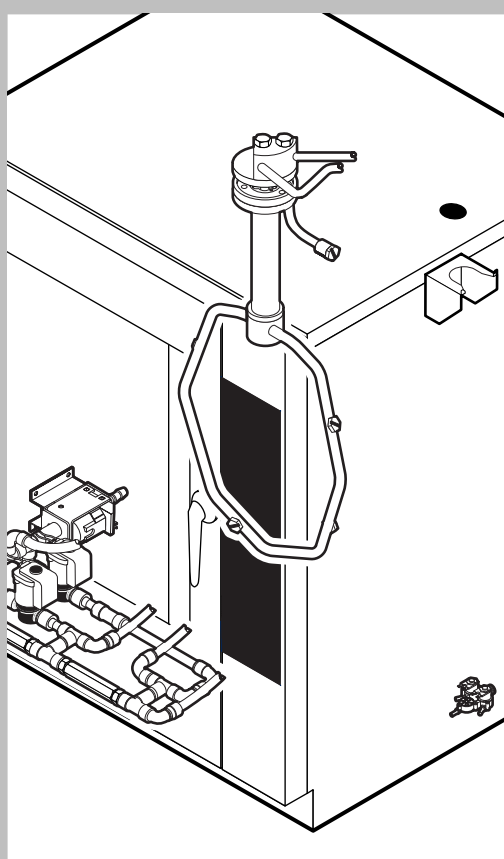

POS.	CODICE	PEZZI	DESCRIZIONE
1	R11200881	1	BLOCCO ESTERNO LAVAGGIO
2	R58004960	1	FLANGIA INTERNA LAVAGGIO
3	R11100510	1	BRACCIO LAVAGGIO COMPLETO
4	R70045090	1	KIT GUARNIZIONI
5	R65110600	1	POMPA DETERGENTE
6	R62210032	4	UGELLO LAVAGGIO 1,3 L/MIN
7	R62210042	1	UGELLO DETERGENTE 0,56 L/MIN
8	R58004980	2	BOCCOLA ROTAZIONE BRACCIO LAVAGGIO
9	R65110650	1	PESCANTE TUBO DETERGENTE
10	R62220012	2	SFERA D. 14
11	R61620041	2	MOLLA
12	R58005000	2	TAPPO MASCHIO 1/2"
13	R65110640	2	ANTIRITORNO 1/4"
14	R70010050	4	GUARNIZIONE OR 7,60x2,62
15	R62090468	5	RACCORDO INTERMEDIO A "T" D.10
16	R62090508	1	RACCORDO TERMINALE DIRITTO FILETTATO 10x1/4"
17	R62090518	3	RACCORDO TERMINALE CON CODOLO 10x1/4"
18	R62090528	10	RACCORDO A GOMITO CON CODOLO 10x10
19	R62090478	4	RACCORDO INTERMEDIO A GOMITO D.10

POS.	CODICE	PEZZI	DESCRIZIONE
20	R62090538	1	RACCORDO DIRITTO FEMMINA 1/4" PER TUBO D.8x6
21	R62090482	1	RACCORDO RAPIDO MASCHIO
22	R62090492	1	RACCORDO RAPIDO FEMMINA
23	R62090608	2	RACCORDO TERMINALE C/CODOLO 8x1/8"
24	R62090458	2	RACCORDO INTERMEDIO DRITTO D.10
25	R62090618	1	RACCORDO DIRITTO RIDUZIONE 10-8
26	R62090548	4	RACCORDO DIRITTO RIDUZIONE 10-6
27	R70070100	1	TUBO PE D.8mm x 6
28	R70070050	1	TUBO PE D.10mm x 7 (3 MT.)
29	R62090648	1	RACCORDO A GOMITO CON PORTAGOMMA
30	R62090658	1	RACCORDO DIRITTO FEMMINA 1/8" PER TUBO D.8x6
31	R65110240	1	ELETTROVALVOLA 3 VIE 220V 50HZ C/RIDUT.
32	R11402000	1	SUPPORTO ESTERNO BRACCIO LAVAGGIO
33	R11100570	1	TUBO SUPPORTO BRACCIO LAVAGGIO
34	R62300028	1	GRUPPO COMPLETO ANTIRITORNO
35	R65110260	2	ELETTROVALVOLA 1 VIA D.6 220V 50HZ