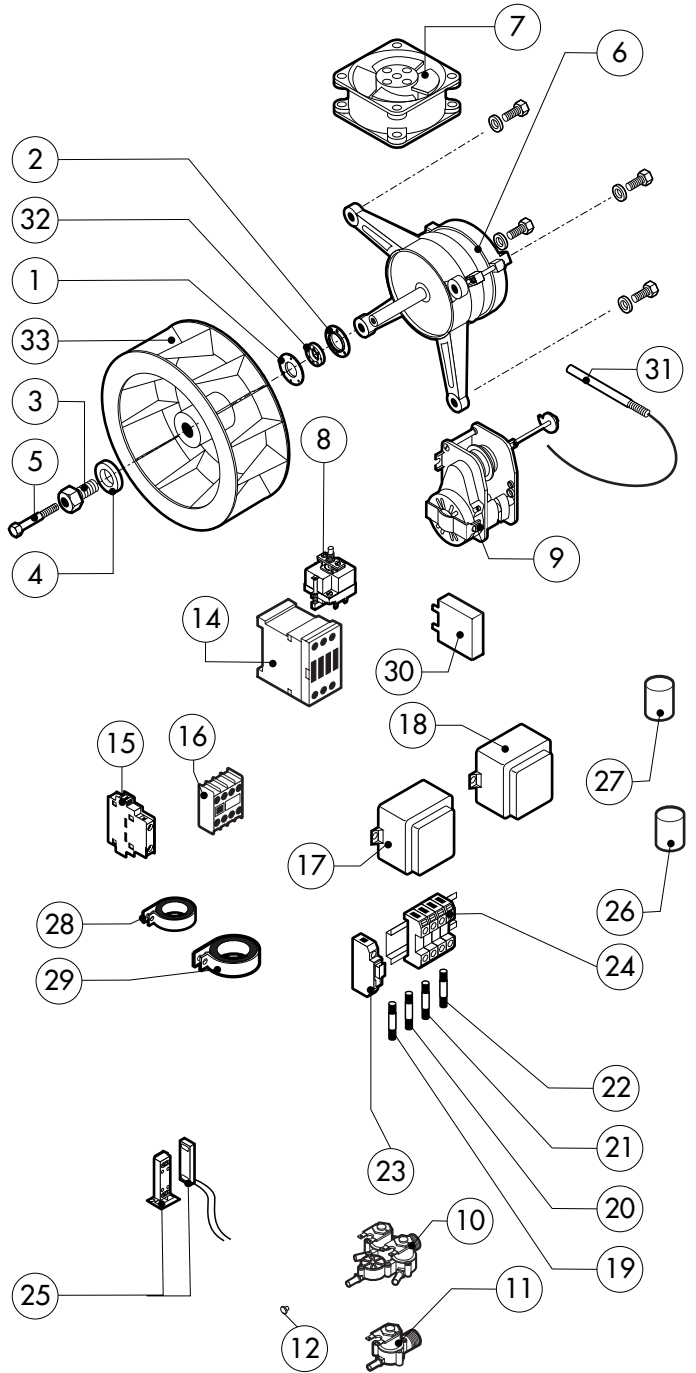

POS.	CODICE	PEZZI	DESCRIZIONE
1	R11101380	1	PORTA
2	R11217600	1	CONTROPORTA
3	R69180180	1	BACINELLA CONTROPORTA
4	R11100140	1	VETRO INTERNO PORTA
5	R69180000	1	SCARICO BACINELLA PORTA
6	R58001760	2	CERNIERA FISSA VETRO INTERNO
7	R58001770	2	PERNO CERNIERA VETRO INTERNO
8	R58001780	2	KIT FERMO VETRO INTERNO
9	R11401340	1	PROFILO A "C" SUPERIORE
10	R11401360	1	PROFILO A "C" INFERIORE
11	R11207240	1	CERNIERA INFERIORE
12	R58002670	1	PERNO INFERIORE CERNIERA
13	R11200560	1	CERNIERA SUPERIORE
14	R58002150	1	PERNO SUPERIORE CERNIERA
15	R58004050	2	DADO PER PERNO CERNIERA SUPERIORE
16	R10401710	1	RONDELLA CERNIERA SUPERIORE
17	R70050100	6	TASSELLO BATTUTA VETRO
18	R70044150	1	GUARNIZIONE CRISTALLO
19	R66110320	1	CABLAGGIO LUCI PORTA

POS.	CODICE	PEZZI	DESCRIZIONE
20	R11401440	2	CALOTTA LAMPADA
21	R71500150	2	VETRO LAMPADA
22	R70044200	2	GUARNIZIONE VETRO LAMPADA
23	R11401450	2	FLANGIA FERMAVETRO LAMPADA
24	R65270020	2	LAMPADA ALOGENA 20W 12V G4
25	R65270450	2	PORTALAMPADA PER LAMPADA ALOGENA
26	R65260750	1	CONTATTO PER LUCI
27	R66110300	1	CABLAGGIO CONTATTO LUCI
28	R11100300	1	IMPUGNATURA COMPLETA MANIGLIA
29	R69010260	1	NASELLO 1 STEP
30	R69010270	1	NASELLO 2 STEP
31	R69010250	1	KIT CHIUSURA
32	R69010630	1	COPERTURA INTERNA MECCANISMO CHIUSURA
33	R61620132	1	MOLLA AGGANCIO NASELLO