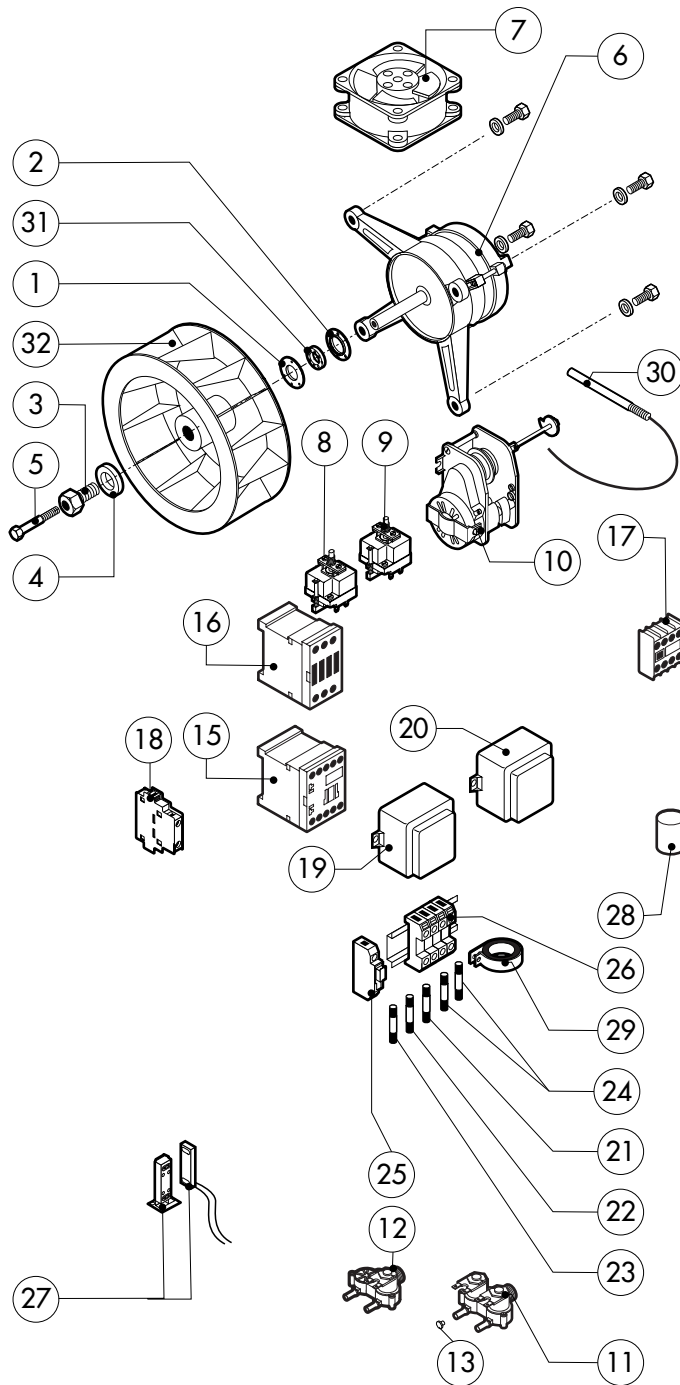

POS.	CODICE	PEZZI	DESCRIZIONE
1	R11101440	1	PORTA
2	R11217600	1	CONTROPORTA
3	R69180180	1	BACINELLA CONTROPORTA
4	R11100140	1	VETRO INTERNO PORTA
5	R69180000	1	SCARICO BACINELLA PORTA
6	R58001760	2	CERNIERA FISSA VETRO INTERNO
7	R58001770	2	PERNO CERNIERA VETRO INTERNO
8	R58001780	2	KIT FERMO VETRO INTERNO
9	R11401340	1	PROFILO A "C" SUPERIORE
10	R11401360	1	PROFILO A "C" INFERIORE
11	R11207240	1	CERNIERA INFERIORE
12	R58002670	1	PERNO INFERIORE CERNIERA
13	R11200560	1	CERNIERA SUPERIORE
14	R58002150	1	PERNO SUPERIORE CERNIERA
15	R58004050	2	DADO PER PERNO CERNIERA SUPERIORE
16	R10401710	1	RONDELLA CERNIERA SUPERIORE
17	R70050100	6	TASSELLO BATTUTA VETRO
18	R70044150	1	GUARNIZIONE CRISTALLO
19	R66110320	1	CABLAGGIO LUCI PORTA

POS.	CODICE	PEZZI	DESCRIZIONE
20	R11401440	2	CALOTTA LAMPADA
21	R71500150	2	VETRO LAMPADA
22	R70044200	2	GUARNIZIONE VETRO LAMPADA
23	R11401450	2	FLANGIA FERMAVETRO LAMPADA
24	R65270020	2	LAMPADA ALOGENA 20W 12V G4
25	R65270450	2	PORTALAMPADA PER LAMPADA ALOGENA
26	R65260750	1	CONTATTO PER LUCI
27	R66110300	1	CABLAGGIO CONTATTO LUCI
28	R11100300	1	IMPUGNATURA COMPLETA MANIGLIA
29	R69010260	1	NASELLO 1 STEP
30	R69010270	1	NASELLO 2 STEP
31	R69010250	1	KIT CHIUSURA
32	R69010630	1	COPERTURA INTERNA MECCANISMO CHIUSURA
33	R61620132	1	MOLLA AGGANCIAMENTO NASELLO