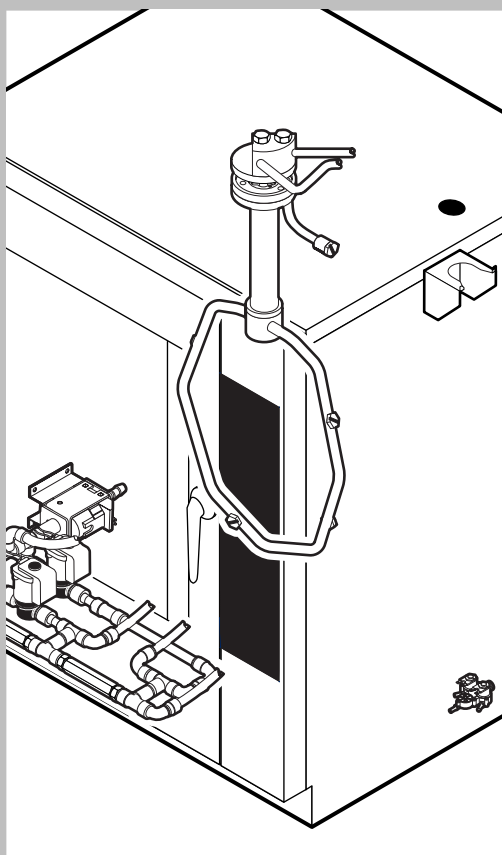

POS.	CODICE	PEZZI	DESCRIZIONE
1	R11200881	1	BLOCCO ESTERNO LAVAGGIO
2	R58004960	1	FLANGIA INTERNA LAVAGGIO
3	R11100510	1	BRACCIO LAVAGGIO COMPLETO
4	R70045090	1	KIT GUARNIZIONI
5	R65110600	1	POMPA DETERGENTE
6	R62210032	4	UGELLO LAVAGGIO 1,3 L/MIN
7	R62210042	1	UGELLO DETERGENTE 0,56 L/MIN
8	R58004980	2	BOCCOLA ROTAZIONE BRACCIO LAVAGGIO
9	R65110650	1	PESCANTE TUBO DETERGENTE
10	R62220012	2	SFERA D. 14
11	R61620041	2	MOLLA
12	R58005000	2	TAPPO MASCHIO 1/2"
13	R65110640	2	ANTIRITORNO 1/4"
14	R70010050	4	GUARNIZIONE OR 7,60x2,62
15	R62090468	5	RACCORDO INTERMEDIO A "T" D.10
16	R62090508	1	RACCORDO TERMINALE DIRITTO FILETTATO 10x1/4"
17	R62090518	3	RACCORDO TERMINALE CON CODOLO 10x1/4"
18	R62090528	10	RACCORDO A GOMITO CON CODOLO 10x10
19	R62090478	4	RACCORDO INTERMEDIO A GOMITO D.10

POS.	CODICE	PEZZI	DESCRIZIONE
20	R62090538	1	RACCORDO DIRITTO FEMMINA 1/4" PER TUBO D.8x6
21	R62090482	1	RACCORDO RAPIDO MASCHIO
22	R62090492	1	RACCORDO RAPIDO FEMMINA
23	R62090608	2	RACCORDO TERMINALE C/CODOLO 8x1/8"
24	R62090458	2	RACCORDO INTERMEDIO DRITTO D.10
25	R62090618	1	RACCORDO DIRITTO RIDUZIONE 10-8
26	R62090548	4	RACCORDO DIRITTO RIDUZIONE 10-6
27	R70070100	1	TUBO PE D.8mm x 6
28	R70070050	1	TUBO PE D.10mm x 7 (3 MT.)
29	R62090648	1	RACCORDO A GOMITO CON PORTAGOMMA
30	R62090658	1	RACCORDO DIRITTO FEMMINA 1/8" PER TUBO D.8x6
31	R65110240	1	ELETTROVALVOLA 3 VIE 220V 50HZ C/RIDUT.
32	R11402000	1	SUPPORTO ESTERNO BRACCIO LAVAGGIO
33	R11100570	1	TUBO SUPPORTO BRACCIO LAVAGGIO
34	R62300028	1	GRUPPO COMPLETO ANTIRITORNO
35	R65110260	2	ELETTROVALVOLA 1 VIA D.6 220V 50HZ