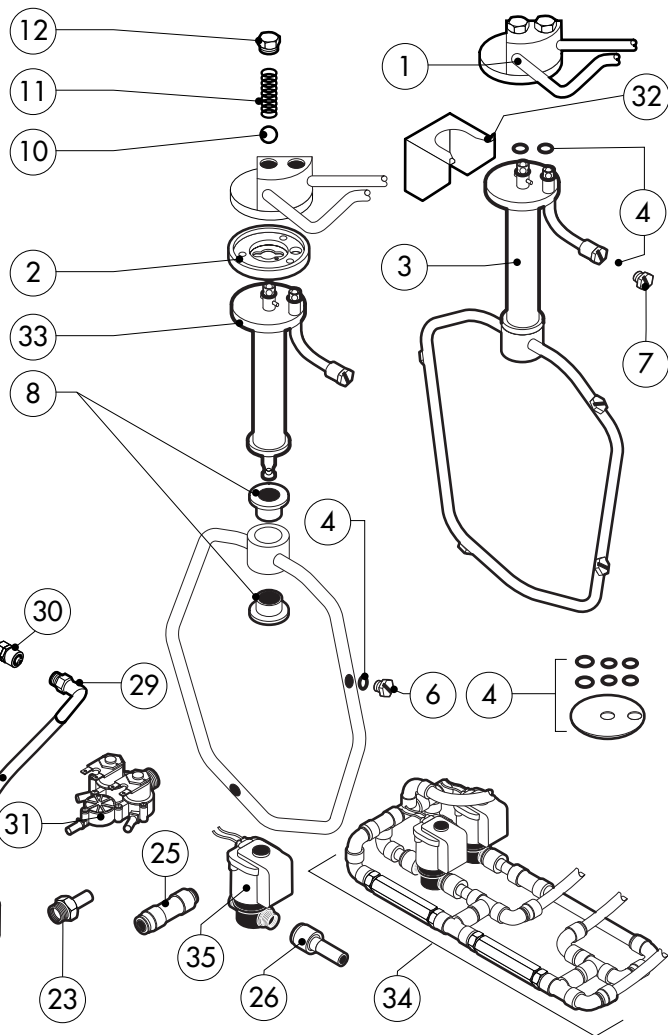

POS.	CODICE	PEZZI	DESCRIZIONE
1	R11200881	1	BLOCCO ESTERNO LAVAGGIO
2	R58004960	1	FLANGIA INTERNA LAVAGGIO
3	R11100510	1	BRACCIO LAVAGGIO COMPLETO
4	R70045090	1	KIT GUARNIZIONI
5	R65110600	1	POMPA DETERGENTE
6	R62210032	4	UGELLO LAVAGGIO 1,3 L/MIN
7	R62210042	1	UGELLO DETERGENTE 0,56 L/MIN
8	R58004980	2	BOCCOLA ROTAZIONE BRACCIO LAVAGGIO
9	R65110650	1	PESCANTE TUBO DETERGENTE
10	R62220012	2	SFERA D. 14
11	R61620041	2	MOLLA
12	R58005000	2	TAPPO MASCHIO 1/2"
13	R65110640	2	ANTIRITORNO 1/4"
14	R70010050	4	GUARNIZIONE OR 7,60x2,62
15	R62090468	5	RACCORDO INTERMEDIO A "T" D.10
16	R62090508	1	RACCORDO TERMINALE DIRITTO FILETTATO 10x1/4"
17	R62090518	3	RACCORDO TERMINALE CON CODOLO 10x1/4"
18	R62090528	10	RACCORDO A GOMITO CON CODOLO 10x10
19	R62090478	4	RACCORDO INTERMEDIO A GOMITO D.10

POS.	CODICE	PEZZI	DESCRIZIONE
20	R62090538	1	RACCORDO DIRITTO FEMMINA 1/4" PER TUBO D.8x6
21	R62090482	1	RACCORDO RAPIDO MASCHIO
22	R62090492	1	RACCORDO RAPIDO FEMMINA
23	R62090608	2	RACCORDO TERMINALE C/CODOLO 8x1/8"
24	R62090458	2	RACCORDO INTERMEDIO DRITTO D.10
25	R62090618	1	RACCORDO DIRITTO RIDUZIONE 10-8
26	R62090548	4	RACCORDO DIRITTO RIDUZIONE 10-6
27	R70070100	1	TUBO PE D.8mm x 6
28	R70070050	1	TUBO PE D.10mm x 7 (3 MT.)
29	R62090648	1	RACCORDO A GOMITO CON PORTAGOMMA
30	R62090658	1	RACCORDO DIRITTO FEMMINA 1/8" PER TUBO D.8x6
31	R65110240	1	ELETTROVALVOLA 3 VIE 220V 50HZ C/RIDUT.
32	R11402000	1	SUPPORTO ESTERNO BRACCIO LAVAGGIO
33	R11100570	1	TUBO SUPPORTO BRACCIO LAVAGGIO
34	R62300028	1	GRUPPO COMPLETO ANTIRITORNO
35	R65110260	2	ELETTROVALVOLA 1 VIA D.6 220V 50HZ