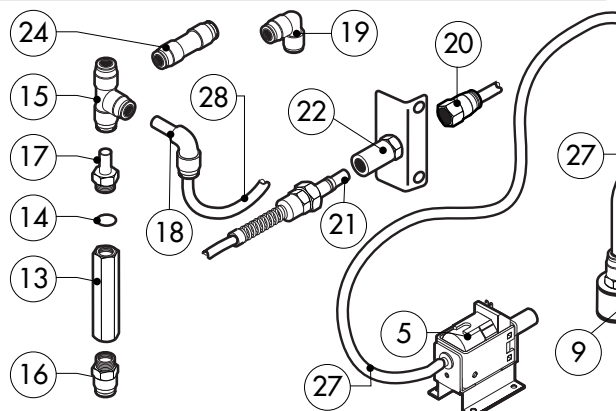

POS.	CODICE	PEZZI	DESCRIZIONE
20	R11401440	2	CALOTTA LAMPADA
21	R71500150	2	VETRO LAMPADA
22	R70044200	2	GUARNIZIONE VETRO LAMPADA
23	R11401450	2	FLANGIA FERMAVETRO LAMPADA
24	R65270020	2	LAMPADA ALOGENA 20W 12V G4
25	R65270450	2	PORTALAMPADA PER LAMPADA ALOGENA
26	R65260750	1	CONTATTO PER LUCI
27	R66110300	1	CABLAGGIO CONTATTO LUCI
28	R11100300	1	IMPUGNATURA COMPLETA MANIGLIA
29	R69010260	1	NASELLO 1 STEP
30	R69010270	1	NASELLO 2 STEP
31	R69010250	1	KIT CHIUSURA
32	R69010630	1	COPERTURA INTERNA MECCANISMO CHIUSURA
33	R61620132	1	MOLLA AGGANCIAMENTO NASELLO

\* COMPONENTE SOGGETTO A VARIAZIONI PER TENSIONE DI ALIMENTAZIONE DIVERSA DALLO STANDARD (3N AC 400V 50HZ)

POS.	CODICE	PEZZI	DESCRIZIONE
1	R11200881	1	BLOCCO ESTERNO LAVAGGIO
2	R58004960	1	FLANGIA INTERNA LAVAGGIO
3	R11100510	1	BRACCIO LAVAGGIO COMPLETO
4	R70045090	1	KIT GUARNIZIONI
5	R65110600	1	POMPA DETERGENTE
6	R62210032	4	UGELLO LAVAGGIO 1,3 L/MIN
7	R62210042	1	UGELLO DETERGENTE 0,56 L/MIN
8	R58004980	2	BOCCOLA ROTAZIONE BRACCIO LAVAGGIO
9	R65110650	1	PESCANTE TUBO DETERGENTE
10	R62220012	2	SFERA D. 14
11	R61620041	2	MOLLA
12	R58005000	2	TAPPO MASCHIO 1/2"
13	R65110640	2	ANTIRITORNO 1/4"
14	R70010050	4	GUARNIZIONE OR 7,60x2,62
15	R62090468	5	RACCORDO INTERMEDIO A "T" D.10
16	R62090508	1	RACCORDO TERMINALE DIRITTO FILETTATO 10x1/4"
17	R62090518	3	RACCORDO TERMINALE CON CODOLO 10x1/4"
18	R62090528	10	RACCORDO A GOMITO CON CODOLO 10x10
19	R62090478	4	RACCORDO INTERMEDIO A GOMITO D.10