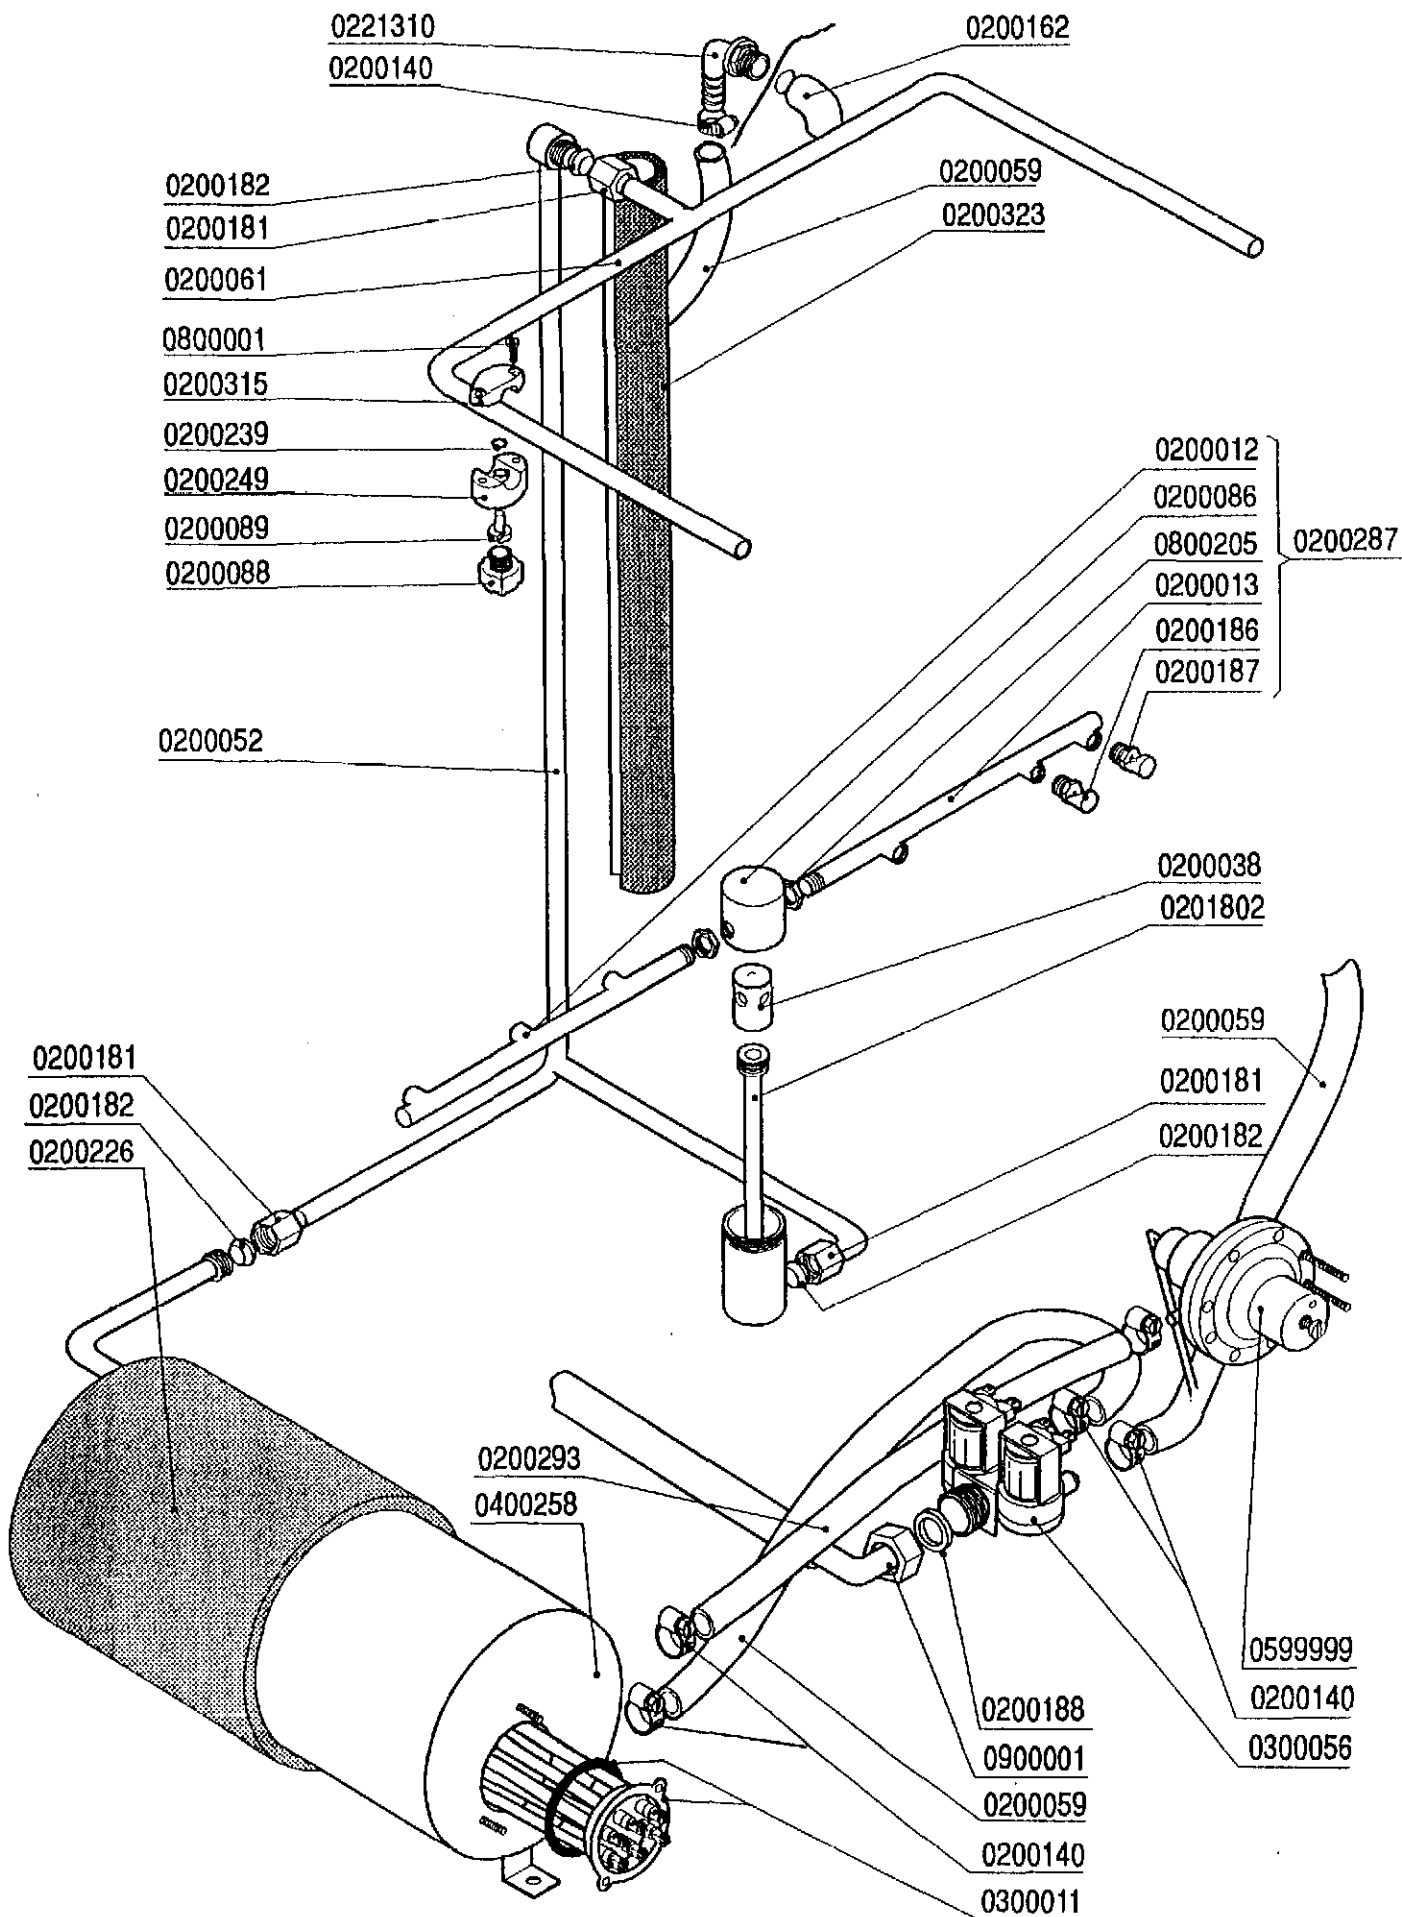

Lavastoviglie
Lave-vaisselle
Dishwasher
Geschirrspüler

050F

**PARTI DI RICAMBIO
PIECES DETACHEES
SPARE PARTS
ERSATZTEILE**

Ed. 9/93

0400220
0400206
0400041

0400701
0800400

0401004

0400300
0400700
0400002

0400217
0800046
0499999