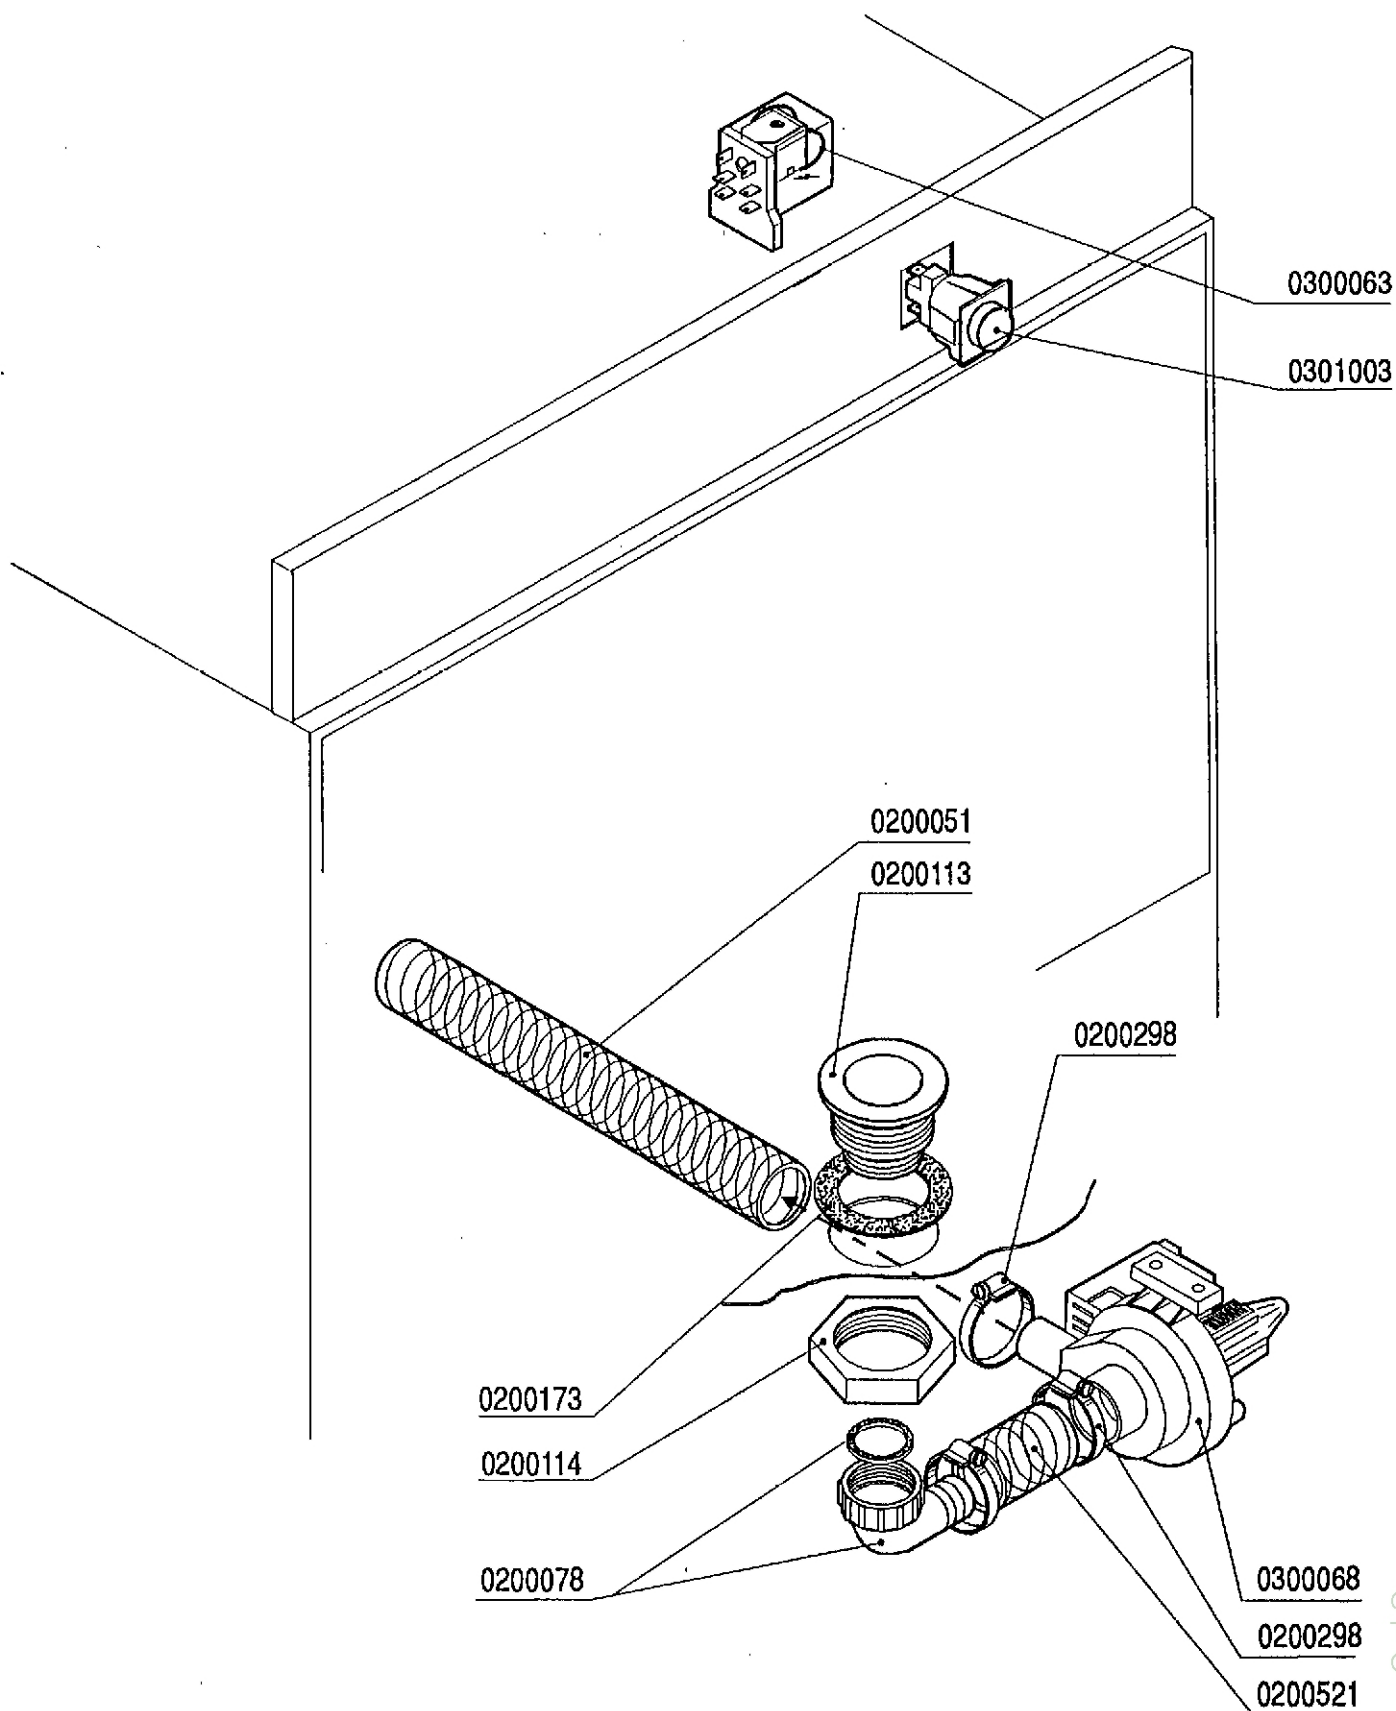

Lavastoviglie
Lave-vaisselle
Dishwasher
Geschirrspüler

050F

**PARTI DI RICAMBIO
PIECES DETACHEES
SPARE PARTS
ERSATZTEILE**

Ed. 9/93

0400220
0400206
0400041

0400701
0800400

0401004

0400300
0400700
0400002

0400217
0800046
0499999