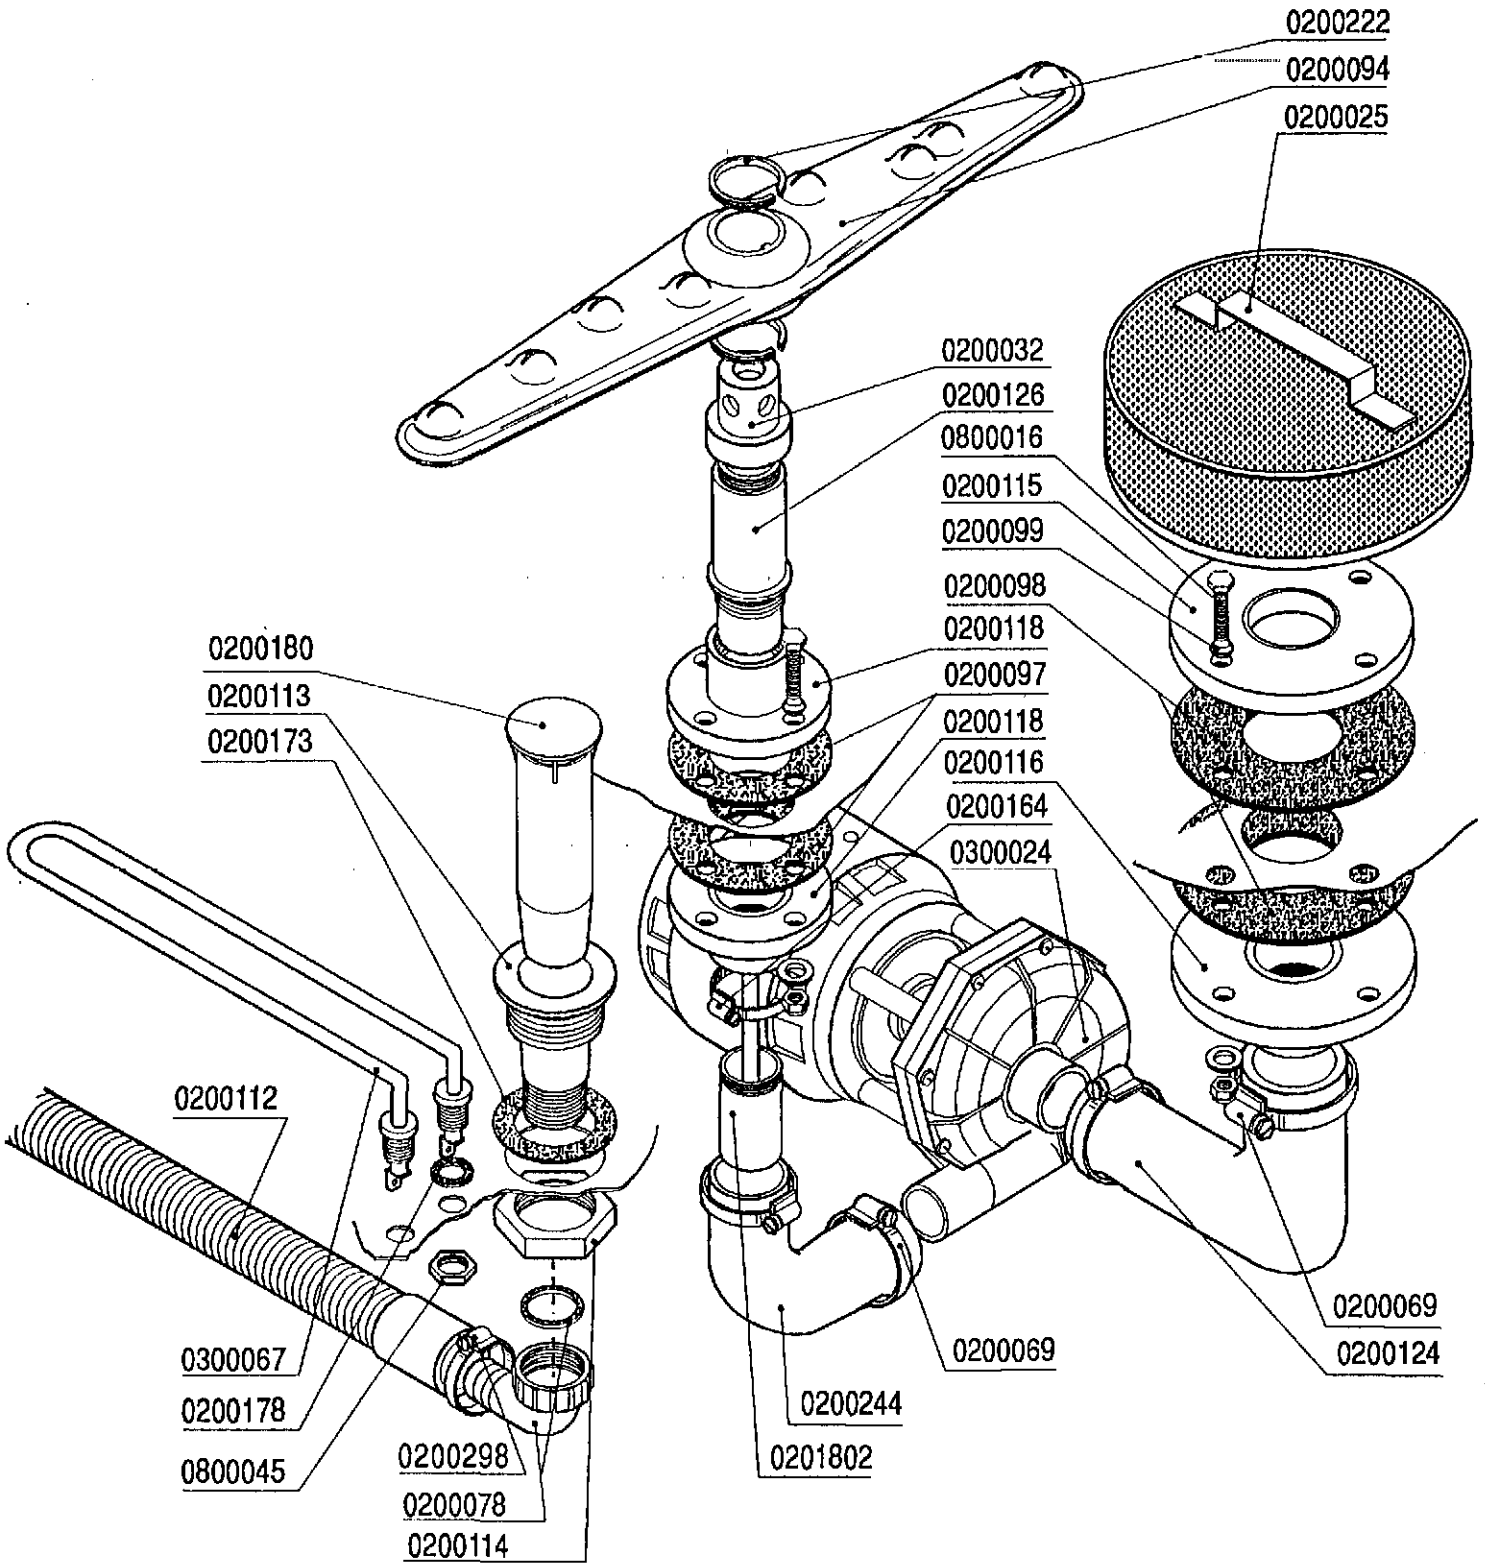

Lavastoviglie
Lave-vaisselle
Dishwasher
Geschirrspüler

050F

**PARTI DI RICAMBIO
PIECES DETACHEES
SPARE PARTS
ERSATZTEILE**

Ed. 9/93

0400220
0400206
0400041

0400701
0800400

0401004

0400300
0400700
0400002

0400217
0800046
0499999