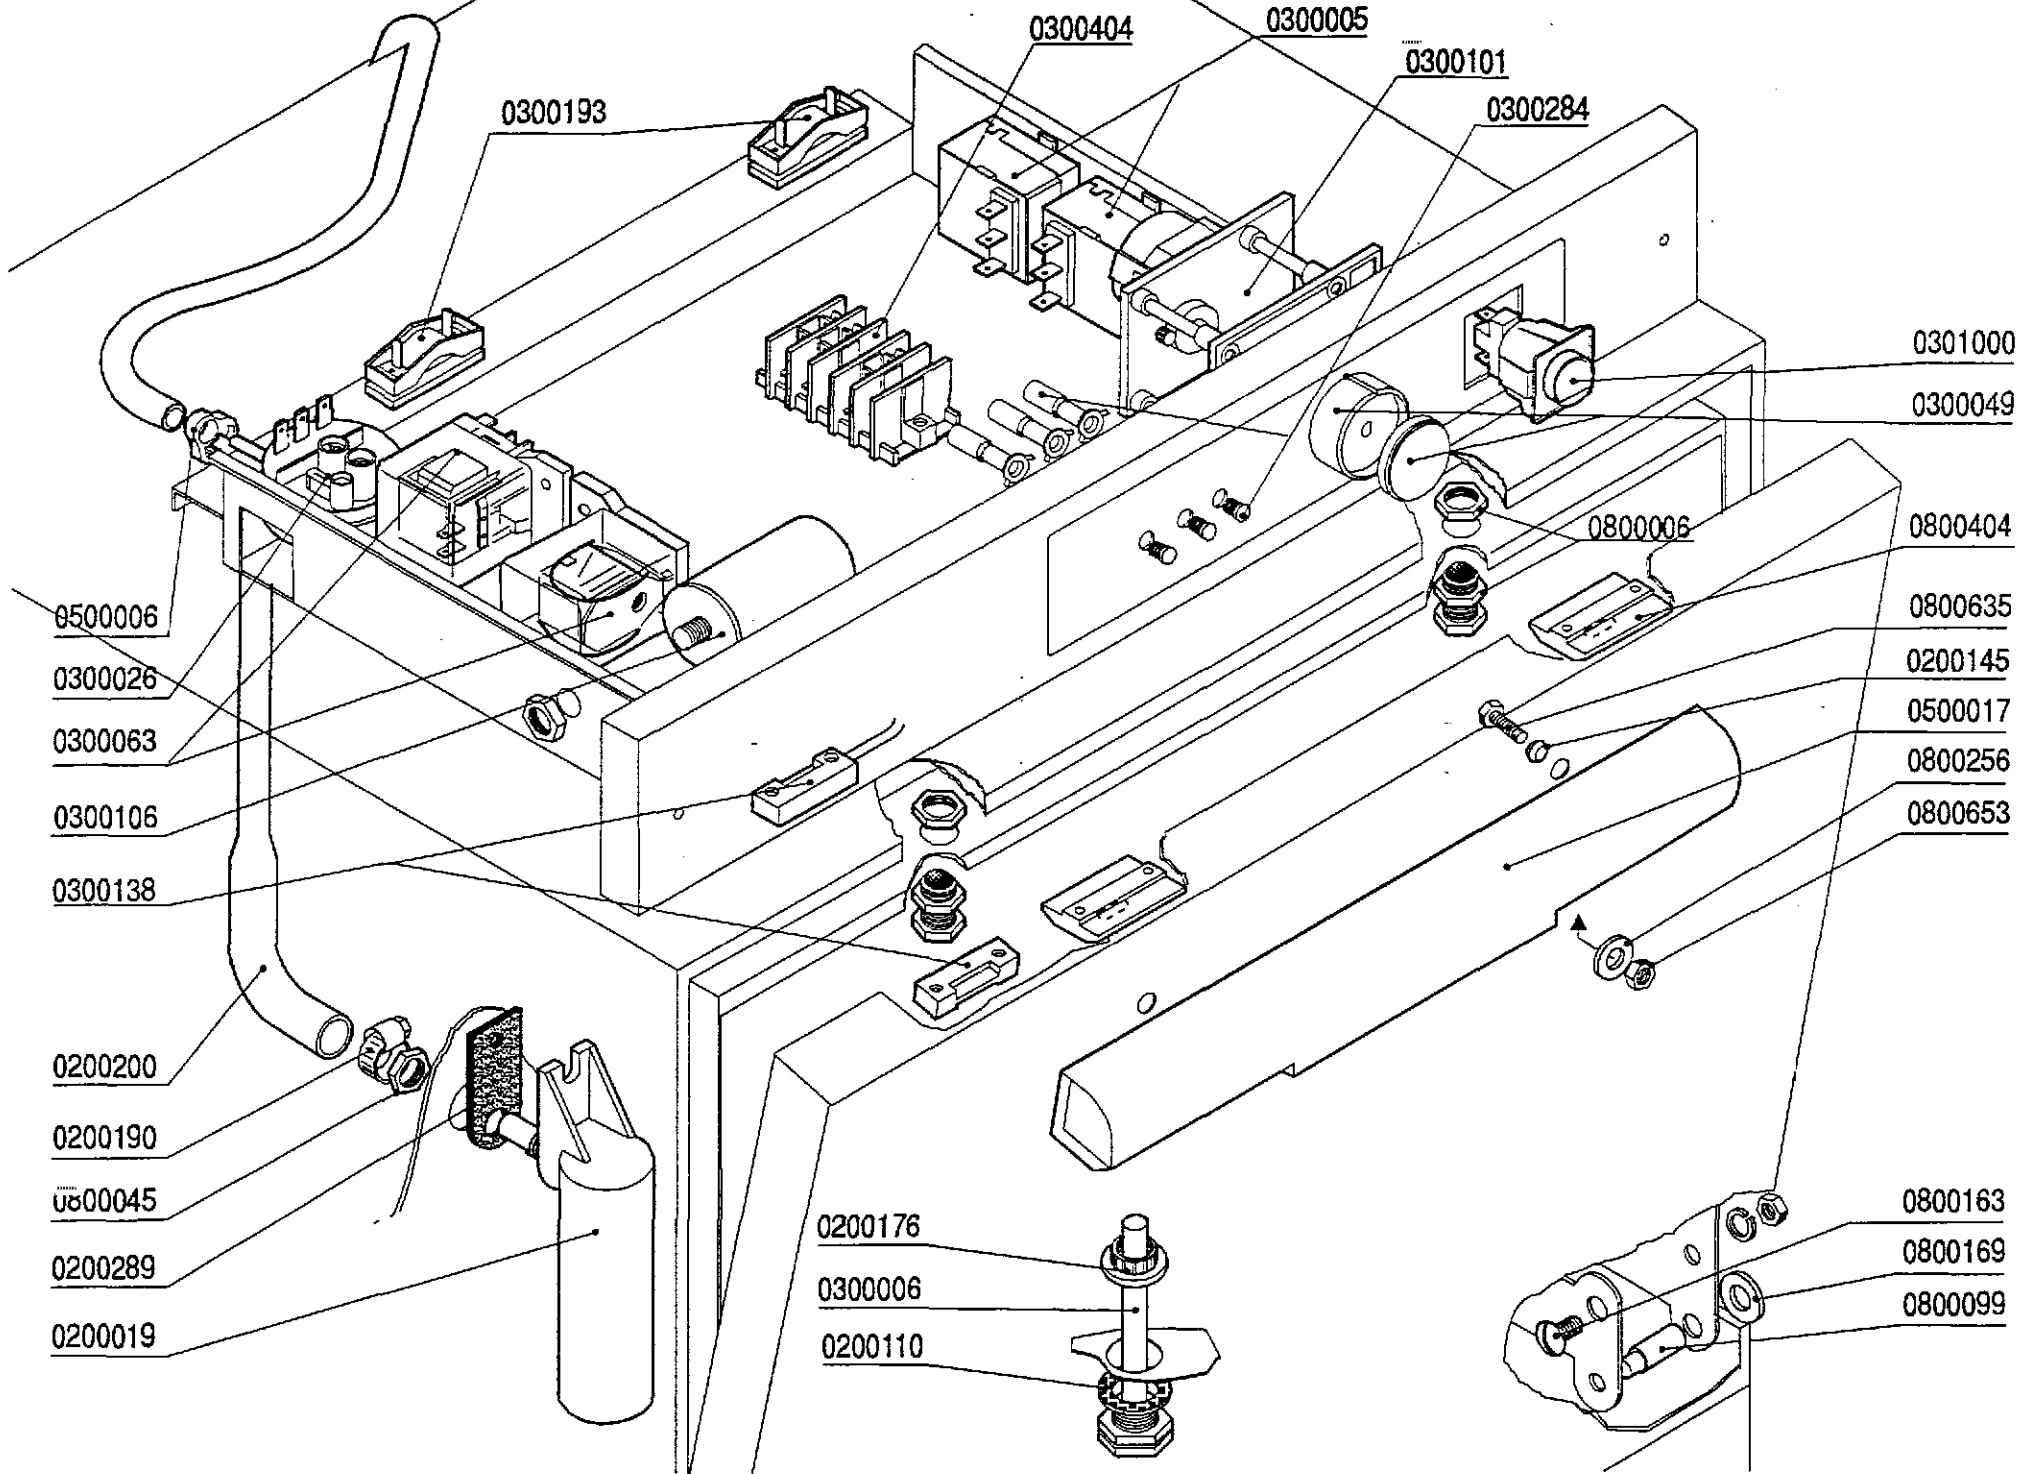

Lavastoviglie
Lave-vaisselle
Dishwasher
Geschirrspüler

050F

**PARTI DI RICAMBIO
PIECES DETACHEES
SPARE PARTS
ERSATZTEILE**

Ed. 9/93

0400220
0400206
0400041

0400701
0800400

0401004

0400300
0400700
0400002

0400217
0800046
0499999