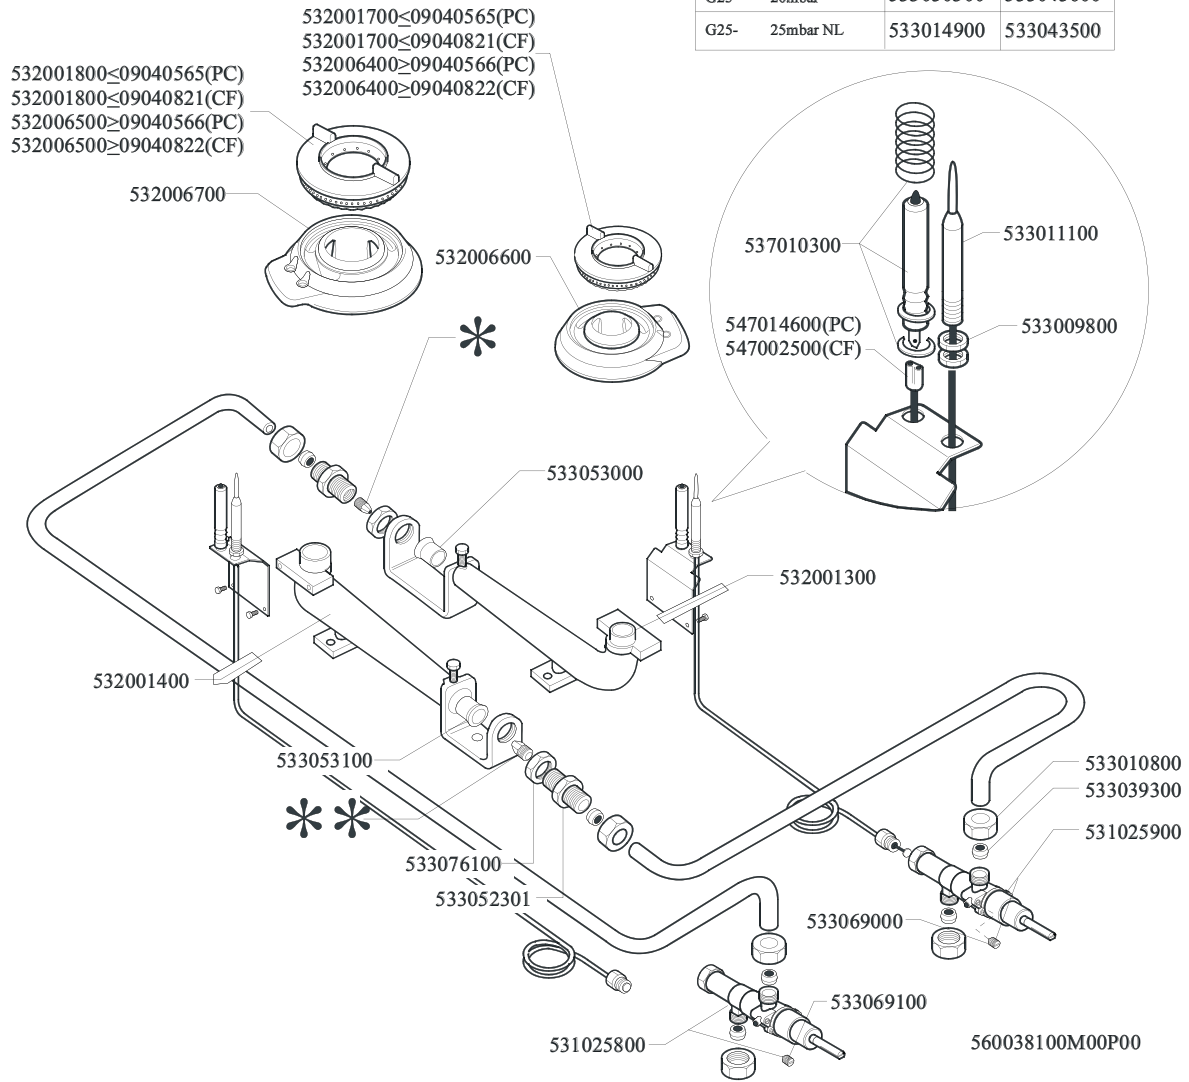

PC-12G
Tav. 560006100M03P00

PC-12G - GAS PC-12G

Codice	Descrizione
533009200	GRIGLIA RID.FUOCHI S65 S70/90 FO
532002300	GRIGLIA PC S65 344X272 1F.SM.N.(S)
532005901	GRIGLIA PC S65 340X270 1F.RAF
544300800	BAC.BRU.S65 PC GN1/1 SM.N.LUC. (S)
544498800	BAC.BRU.S65 PC GN1/1 SM.N.RAF (S)
544498801	BAC.BRU.S65 PC GN1/1 AISI 304
544025100	PIANO S65 PC-12G
544263500	FIANCO APP.S65T DX
539018900	INDICE MAN.C/FRECCIA ROSSA
544263600	FIANCO APP.S65T SX
533010300	PIEDE Ø23 012-022 M10 PLAST.
536017100	MANOP.Ø70 PEL Ø08X6,5 SEDE PERP.
539022500	DISC.64.PC-G R.
537002800	PIEZOELETT.M18X1,5 C/D
-	-

COMANDO E BRUCIATORE PC-G S65 R UR - COMPONENTI COMUNI COMANDO_PC-G

Codice	Descrizione
532001700	SPARTIF.D.CORONA Ø082 S65 (S)
532006400	SPARTIF.D.CORONA Ø082 3 Z S60T
532001800	SPARTIF.D.CORONA Ø102 S65 (S)
532006500	SPARTIF.D.CORONA Ø102 3 Z S60T
532006700	CORPO BRU.L1 5,5KW C/S S60 NICH
532006600	CORPO BRU.L1 3,5KW C/S S60 NICH
533011100	TC G.M08X1 0750
537010300	CAND.ACC.FAST.M2,8X0,8 MOLLA 2 S
547014600	CAV.AT F.F2,8X0,8-TUB.Ø2 L0800
533053000	BOCCOLA REG.ARIA Ø18 EST.ALT.38
532001300	VENTURI BRU.L1 3,5KW S65
532001400	VENTURI BRU.L1 5,5KW S65
533053100	BOCCOLA REG.ARIA Ø20 EST.ALT.38
533076100	BOCCOLA CENTR.Ø20 (S)
533052301	RACC.PORTAINIETT. 0°CANN.Ø10
533010800	DADO ES.X BIC.Ø10 M16X1,5
533039300	BICONO Ø10
531025900	RUB.GAS 20S P.V.BY-P.Ø070
533069000	BY-P.RUB.20S-21S Ø070
533069100	BY-P.RUB.20S-21S Ø060
531025800	RUB.GAS 20S P.V.BY-P.Ø060
533015400	INIETTORE CH12X14,0 Ø093
533015300	INIETTORE CH12X14,0 Ø082
533015200	INIETTORE CH12X14,0 Ø145
533030300	INIETTORE CH12X14,0 Ø160
533014900	INIETTORE CH12X14,0 Ø150
533043400	INIETTORE CH12X14,0 Ø117
533043300	INIETTORE CH12X14,0 Ø103
533019400	INIETTORE CH12X14,0 Ø180
533043600	INIETTORE CH12X14,0 Ø200
533043500	INIETTORE CH12X14,0 Ø190