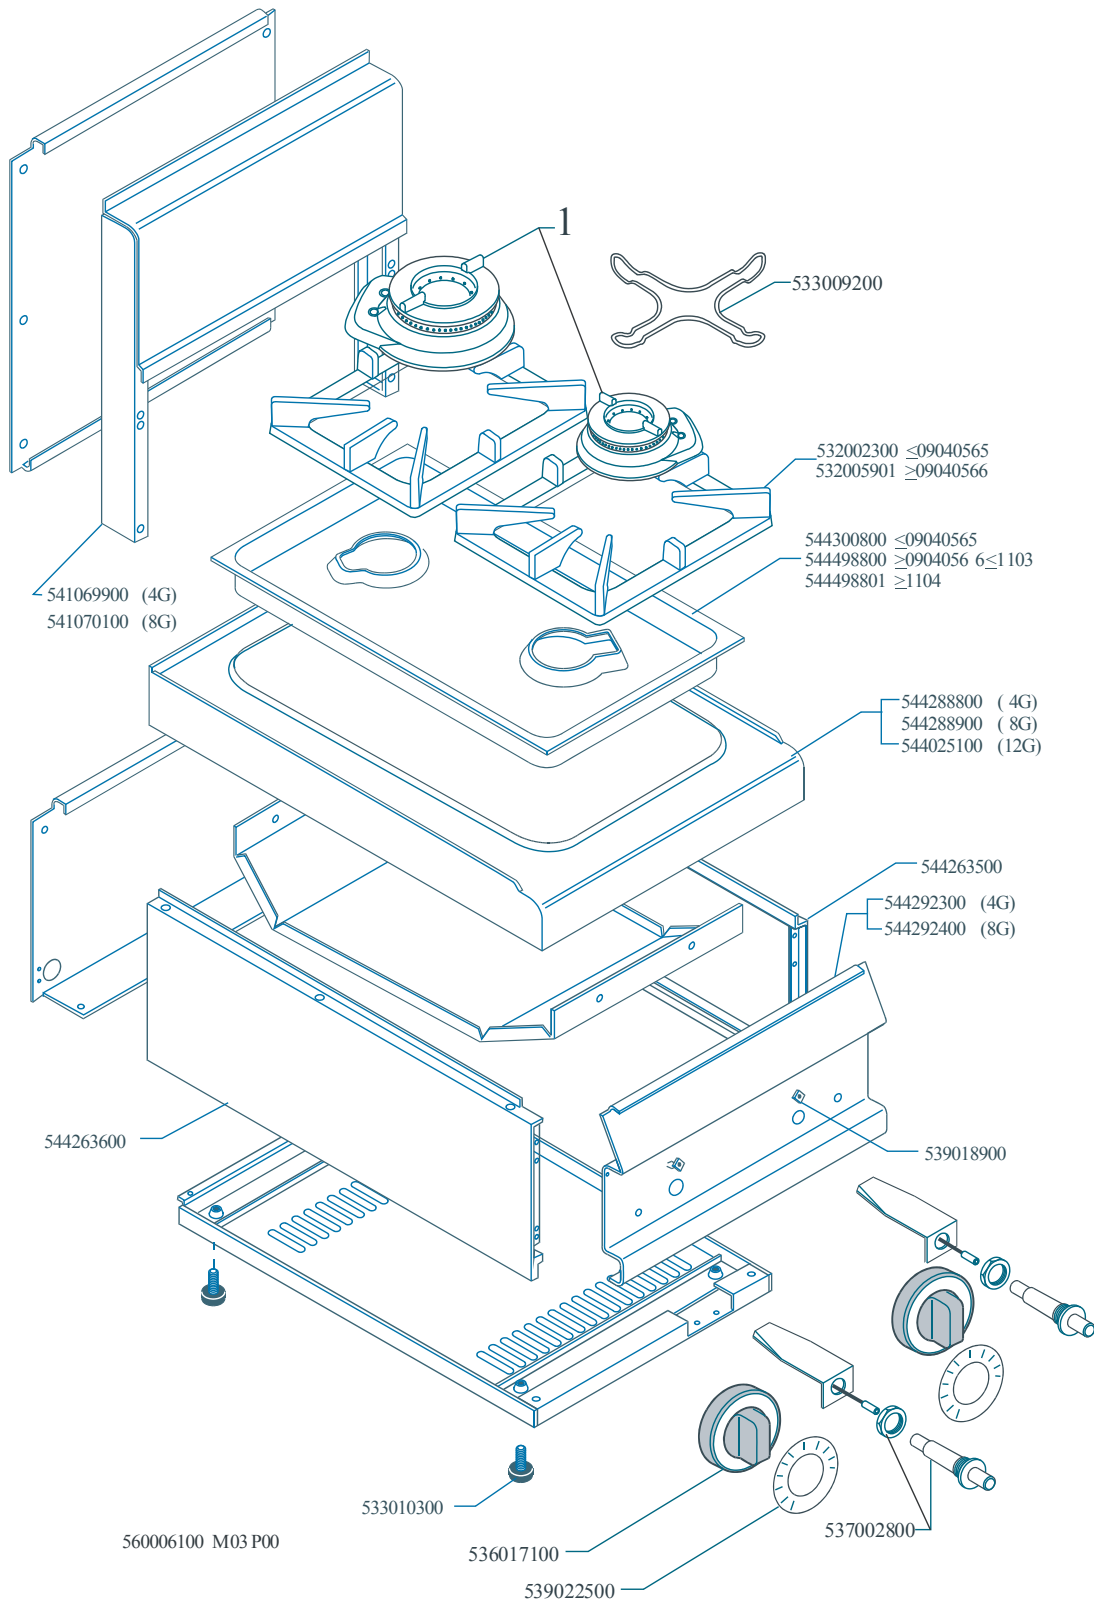

PC-12G
Tav. 560006100M03P00

PC-12G - GAS PC-12G

Codice	Descrizione
533009200	GRIGLIA RID.FUOCHI S65 S70/90 FO
532002300	GRIGLIA PC S65 344X272 1F.SM.N.(S)
532005901	GRIGLIA PC S65 340X270 1F.RAF
544300800	BAC.BRU.S65 PC GN1/1 SM.N.LUC. (S)
544498800	BAC.BRU.S65 PC GN1/1 SM.N.RAF (S)
544498801	BAC.BRU.S65 PC GN1/1 AISI 304
544025100	PIANO S65 PC-12G
544263500	FIANCO APP.S65T DX
539018900	INDICE MAN.C/FRECCIA ROSSA
544263600	FIANCO APP.S65T SX
533010300	PIEDE Ø23 012-022 M10 PLAST.
536017100	MANOP.Ø70 PEL Ø08X6,5 SEDE PERP.
539022500	DISC.64.PC-G R.
537002800	PIEZOELETT.M18X1,5 C/D
-	-

COMANDO E BRUCIATORE PC-G S65 R UR
Tav. 560038100M00P00

	*	**
G30- 28+30mbar G31- 37mbar	533015400	533043400
G30- 50mbar	533015300	533043300
G20- 20mbar G25- 25mbar	533015200	533019400
G25- 20mbar	533030300	533043600
G25- 25mbar NL	533014900	533043500