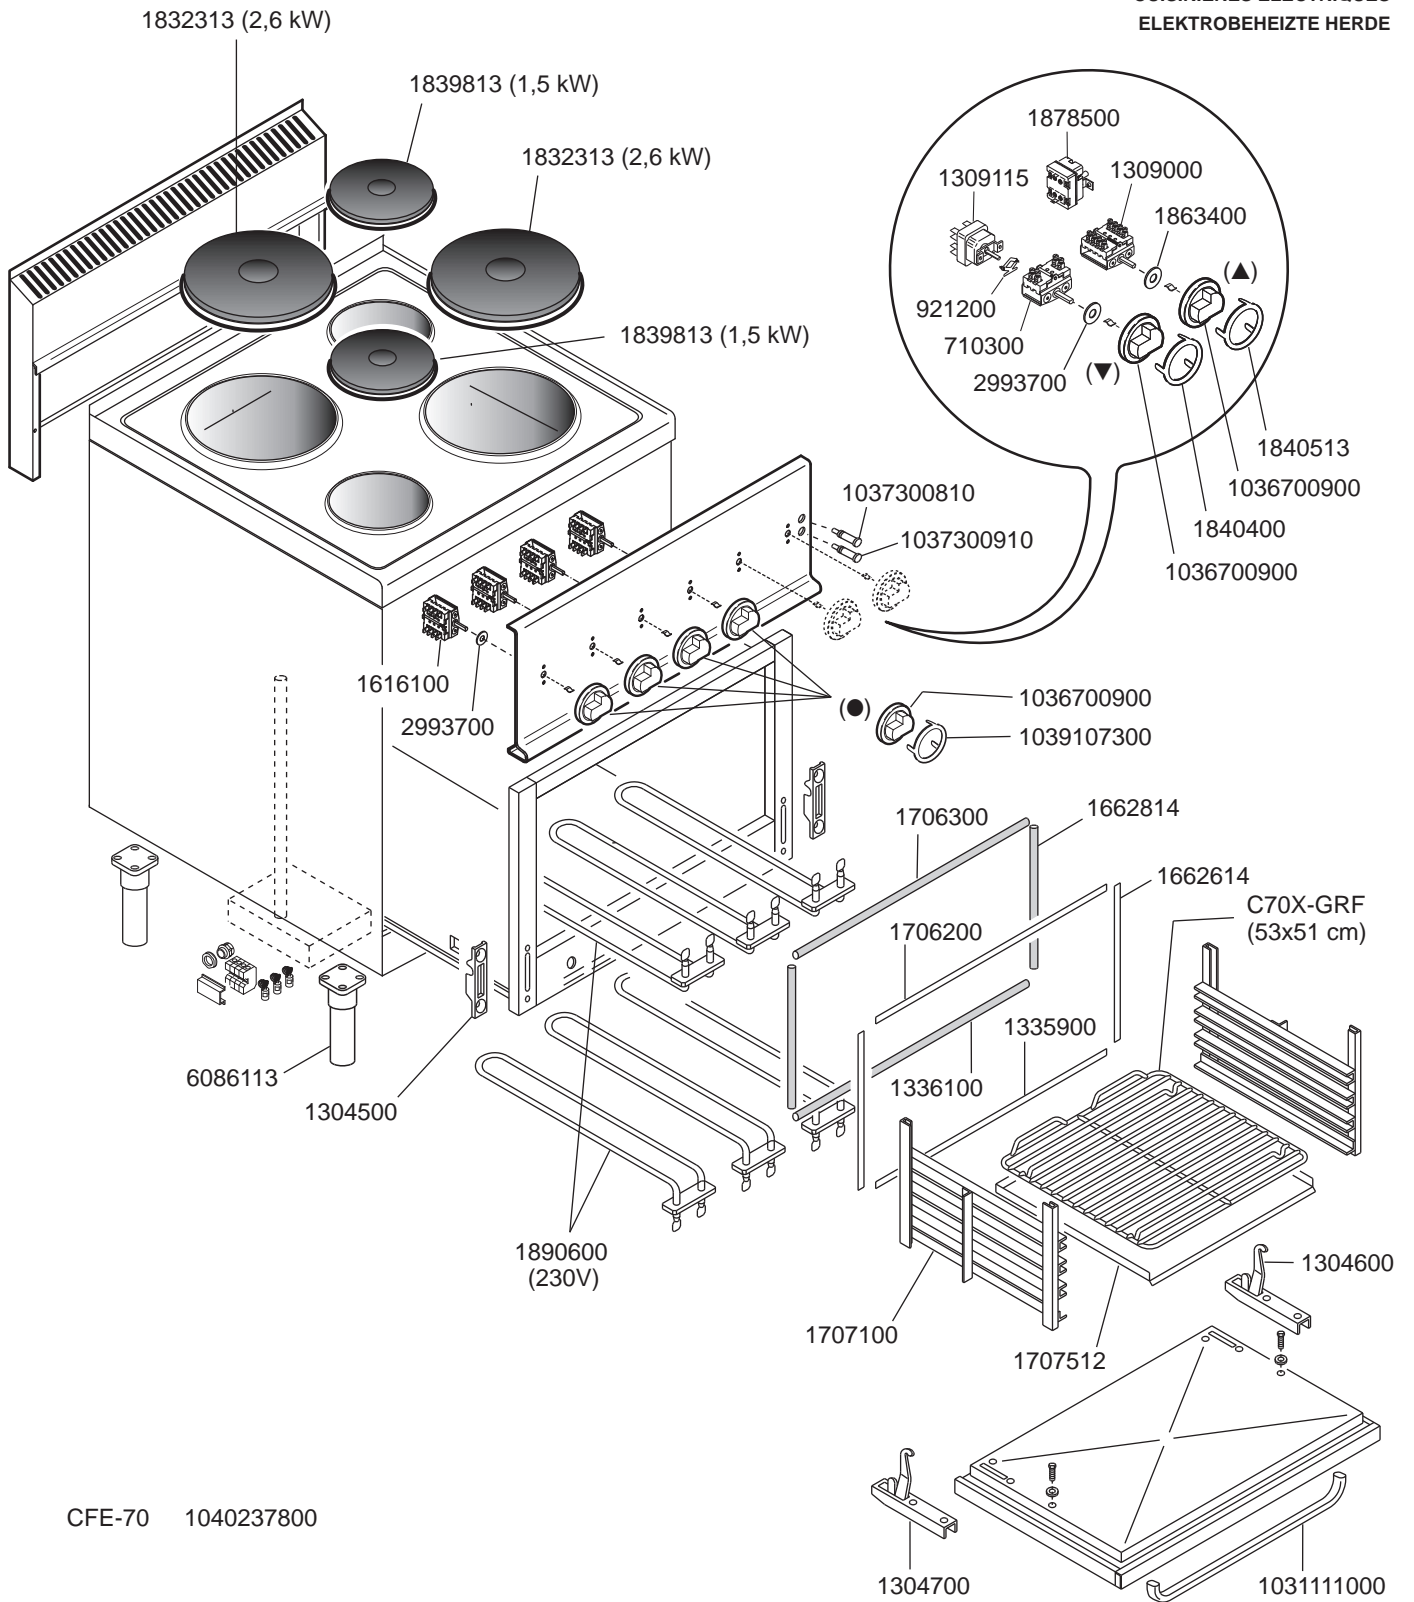

CUCINE ELETTRICHE  
ELECTRIC HEATED RANGES  
CUISINIÈRES ÉLECTRIQUES  
ELEKTROBEHEIZTE HERDE

CFE-70 1040237800

▲ Selettore - Change over switch - Commutateur - Umschalter ▼ Termostato - Thermostat

1036700500  
WE, RA, BA

1036702200  
HO, SC, ST, DA

1036701200 MA, KU (●)  
1036713100 MA, KU (▲)  
1036701314 MA, KU (▼)

1036703900 WA (●)  
1036706200 WA (▲)  
1036706100 WA (▼)

ELABORATO:	APPROVATO:	GRUPPO:	DENOMINAZIONE:		
G.Z.		Serie 600 Snack	Impianto elettrico - Mobile		
DATA:	DATA:	PARTICOLARE:	REV. N.	DEL	DISEGNO N.
20 Mar 2000	20 Mar 2000	Disegno esploso per ricambi	▼	▼	▼
SOST. DIS.	Z00.9610.3.6.27.CFE	CE	Z01	0101	3.6.27.CFE