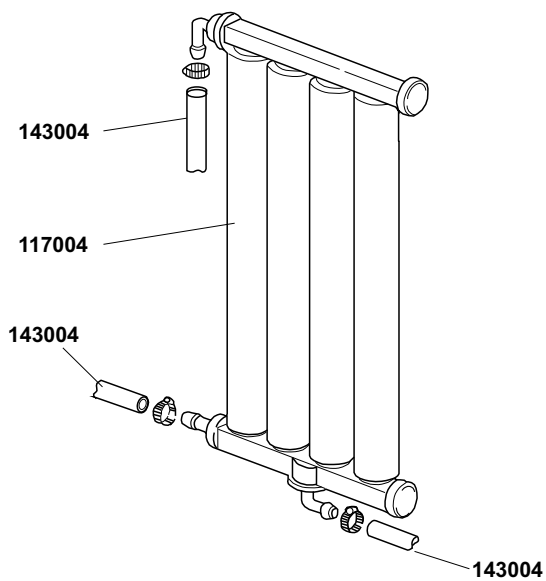

**SPARE PARTS CATALOGUE
ERSATZTEILKATALOG
CATALOGUE PIECES DETACHEES
CATALOGO PARTI RICAMBIO
CATALOGO DE PIEZAS DE RECAMBIO
CATALOGO PEÇAS DE REPOSIÇÃO**

LF55E

21-02-2005

*Optional

*Pompa scarico
 *Drain Pump *Optional

*Optional

6

130126 (230V- 50Hz)
130133 (230V- 60Hz)

T. 175