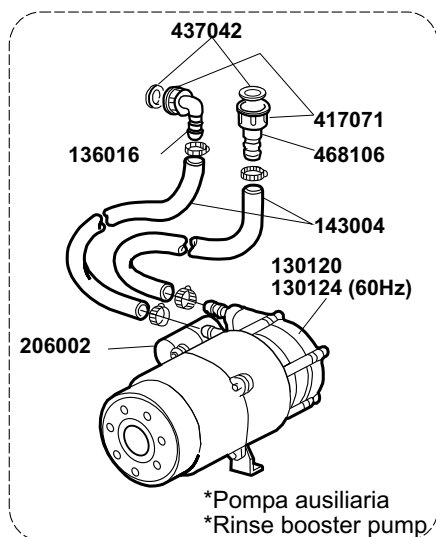

**SPARE PARTS CATALOGUE
ERSATZTEILKATALOG
CATALOGUE PIECES DETACHEES
CATALOGO PARTI RICAMBIO
CATALOGO DE PIEZAS DE RECAMBIO
CATALOGO PEÇAS DE REPOSIÇÃO**

LF55E

21-02-2005

*Optional

*Pompa scarico
 *Drain Pump *Optional

*Optional

6

130126 (230V- 50Hz)
130133 (230V- 60Hz)

T. 175