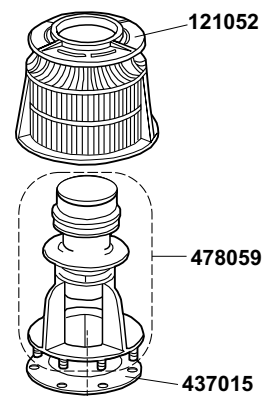

**SPARE PARTS CATALOGUE
ERSATZTEILKATALOG
CATALOGUE PIECES DETACHEES
CATALOGO PARTI RICAMBIO
CATALOGO DE PIEZAS DE RECAMBIO
CATALOGO PEÇAS DE REPOSIÇÃO**

LF55E

21-02-2005

*Optional

*Pompa scarico
 *Drain Pump *Optional

*Optional

6

130126 (230V- 50Hz)
130133 (230V- 60Hz)

T. 175