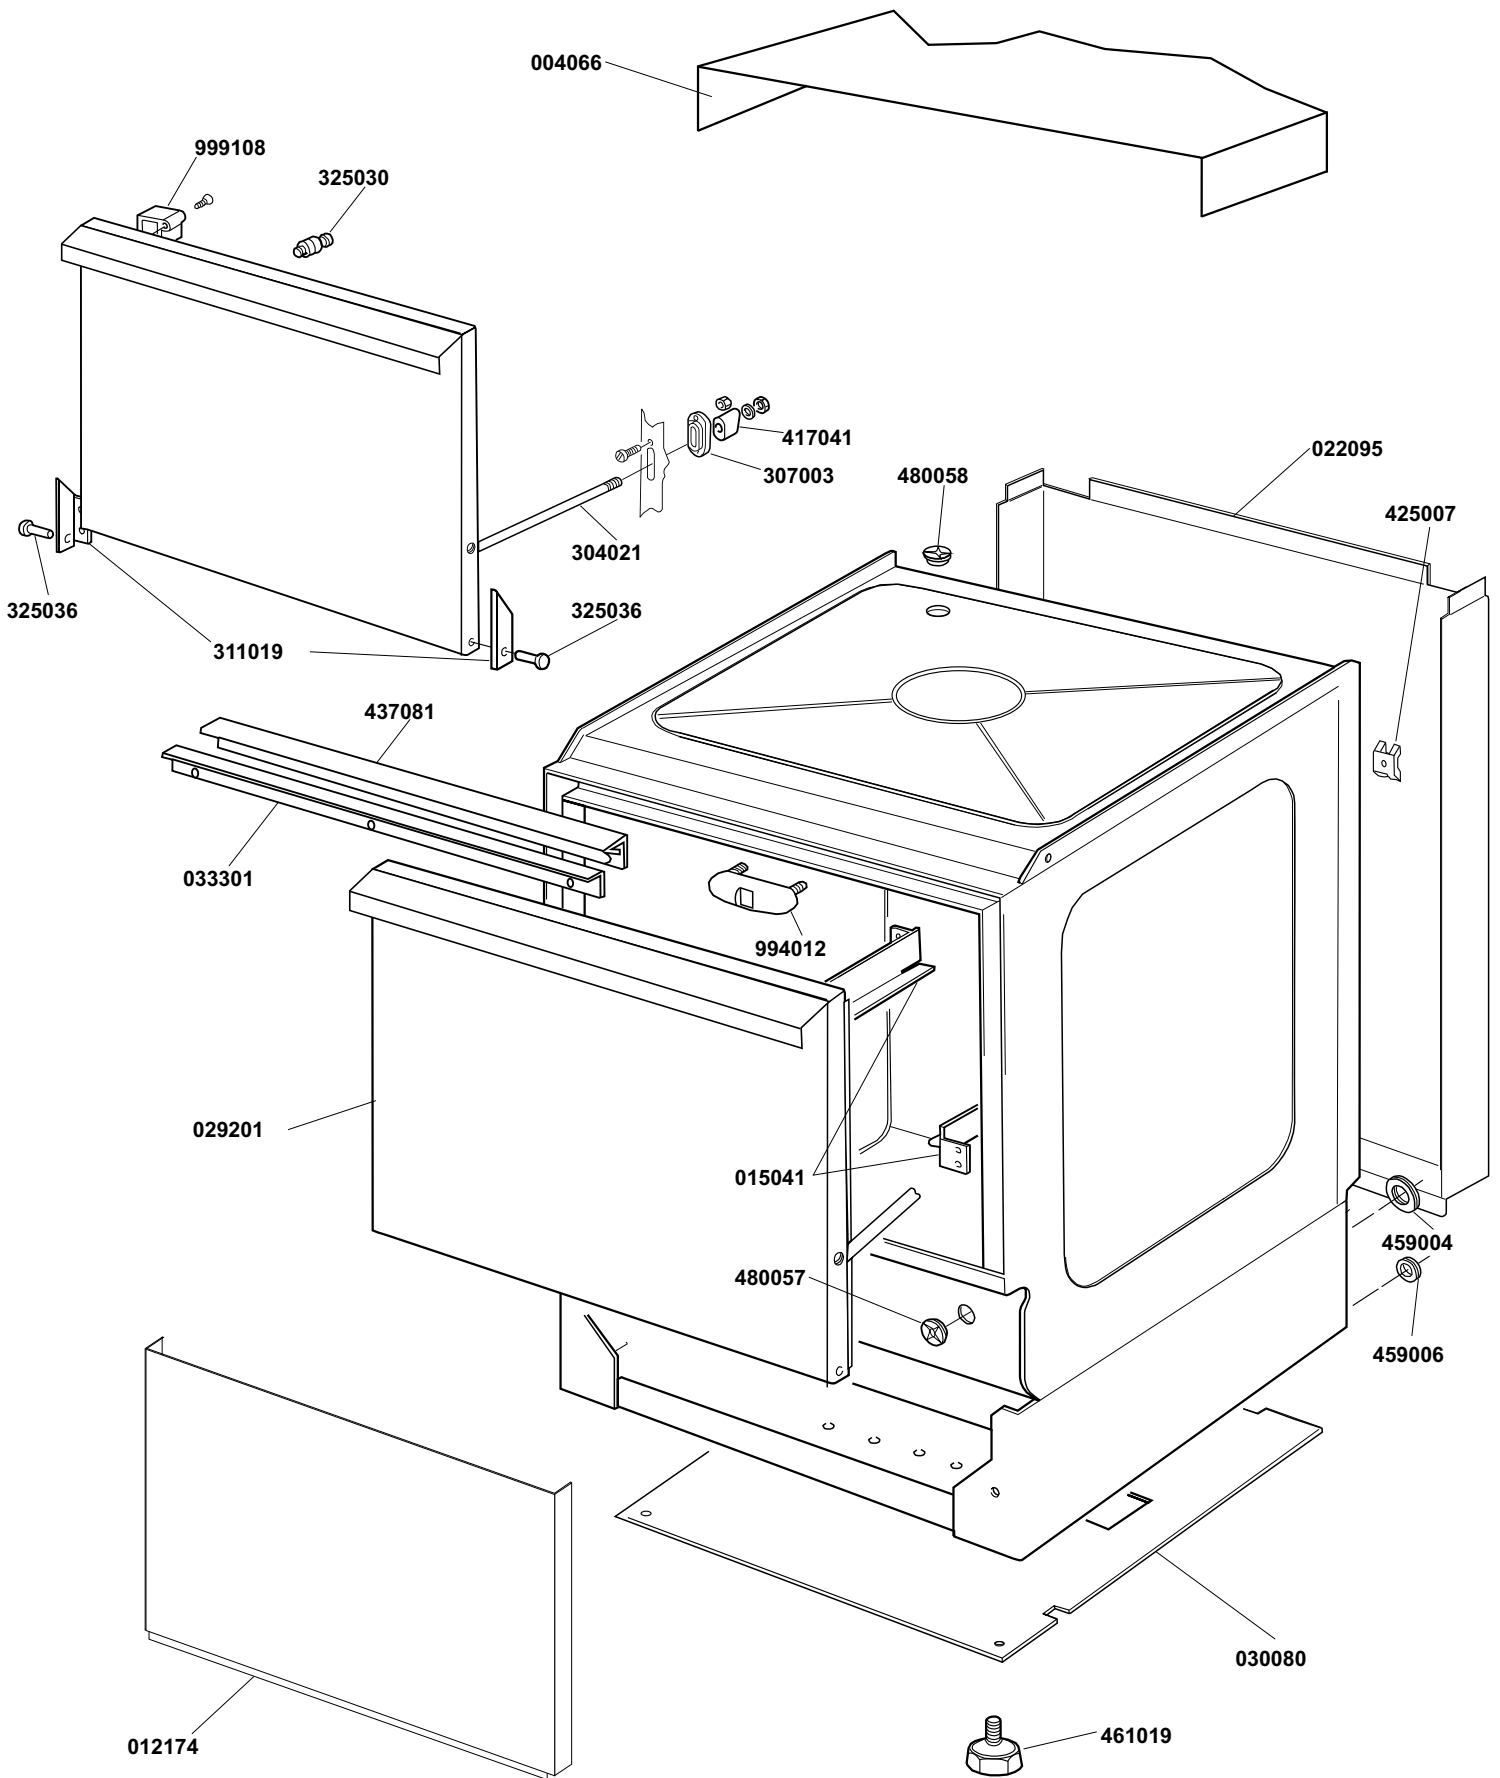

**SPARE PARTS CATALOGUE
ERSATZTEILKATALOG
CATALOGUE PIECES DETACHEES
CATALOGO PARTI RICAMBIO
CATALOGO DE PIEZAS DE RECAMBIO
CATALOGO PEÇAS DE REPOSIÇÃO**

LF55E

21-02-2005

*Optional

*Pompa scarico
 *Drain Pump *Optional

*Optional

6

130126 (230V- 50Hz)
130133 (230V- 60Hz)

T. 175