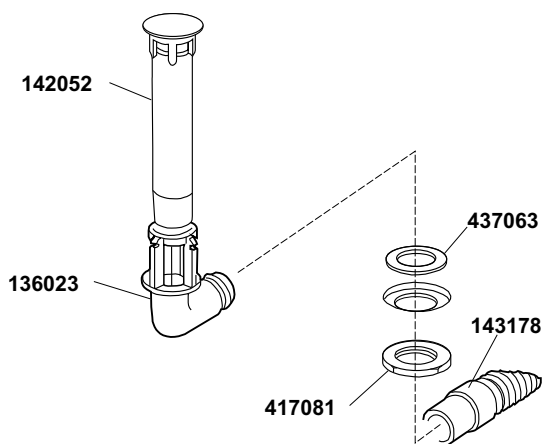

**SPARE PARTS CATALOGUE
ERSATZTEILKATALOG
CATALOGUE PIECES DETACHEES
CATALOGO PARTI RICAMBIO
CATALOGO DE PIEZAS DE RECAMBIO
CATALOGO PEÇAS DE REPOSIÇÃO**

LF55E

21-02-2005

*Optional

*Pompa scarico
 *Drain Pump *Optional

*Optional

6

130126 (230V- 50Hz)
130133 (230V- 60Hz)

T. 175