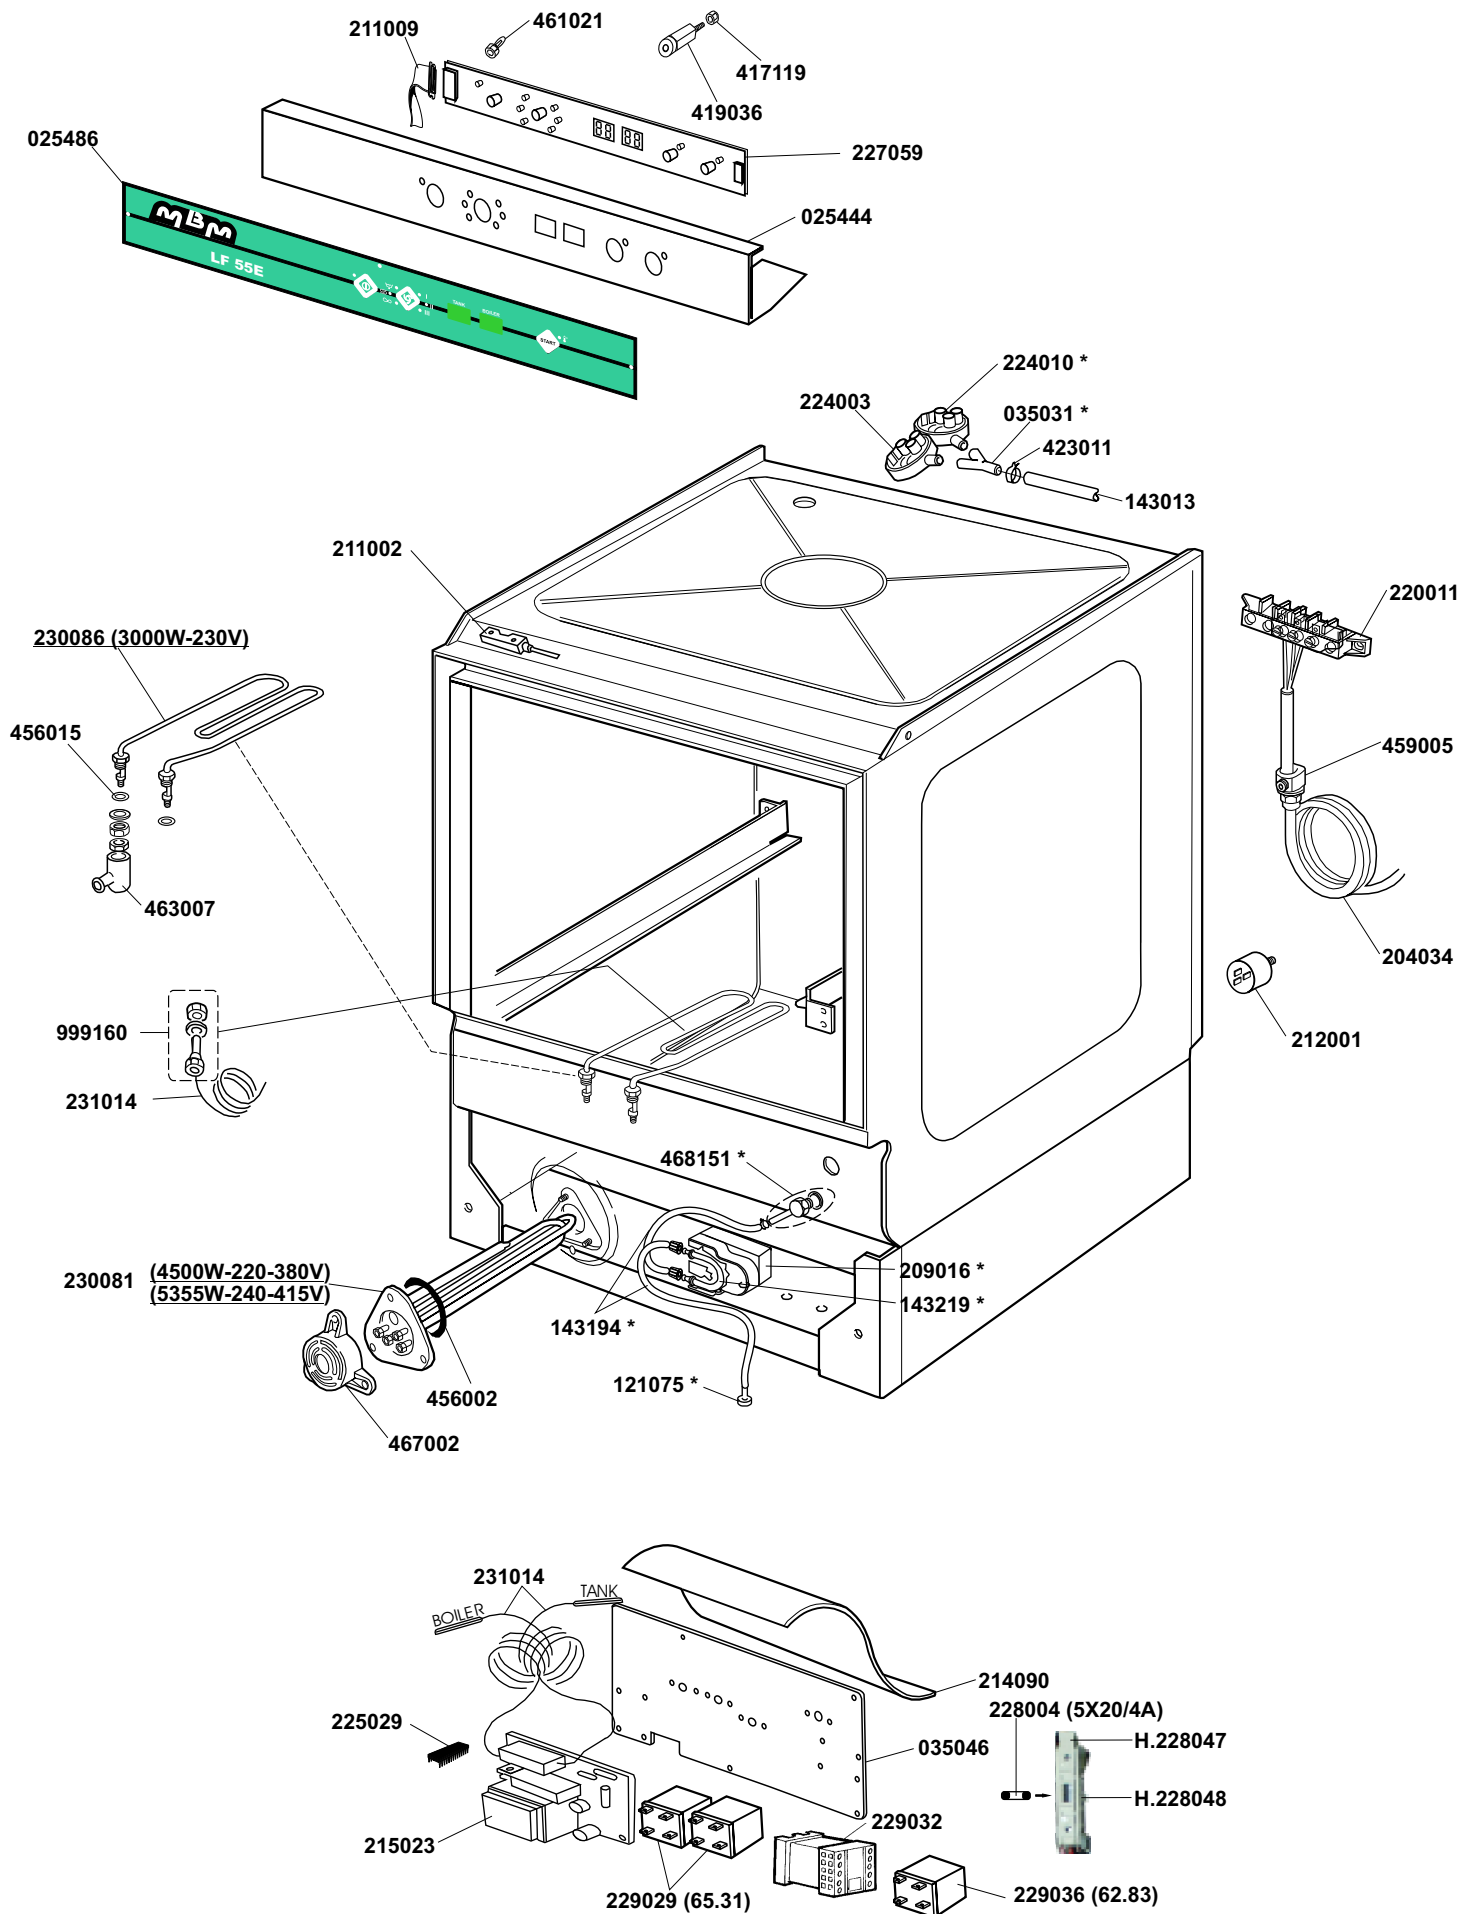

**SPARE PARTS CATALOGUE
ERSATZTEILKATALOG
CATALOGUE PIECES DETACHEES
CATALOGO PARTI RICAMBIO
CATALOGO DE PIEZAS DE RECAMBIO
CATALOGO PEÇAS DE REPOSIÇÃO**

LF55E

21-02-2005

*Optional

*Pompa scarico
 *Drain Pump *Optional

*Optional

6

130126 (230V- 50Hz)
130133 (230V- 60Hz)

T. 175