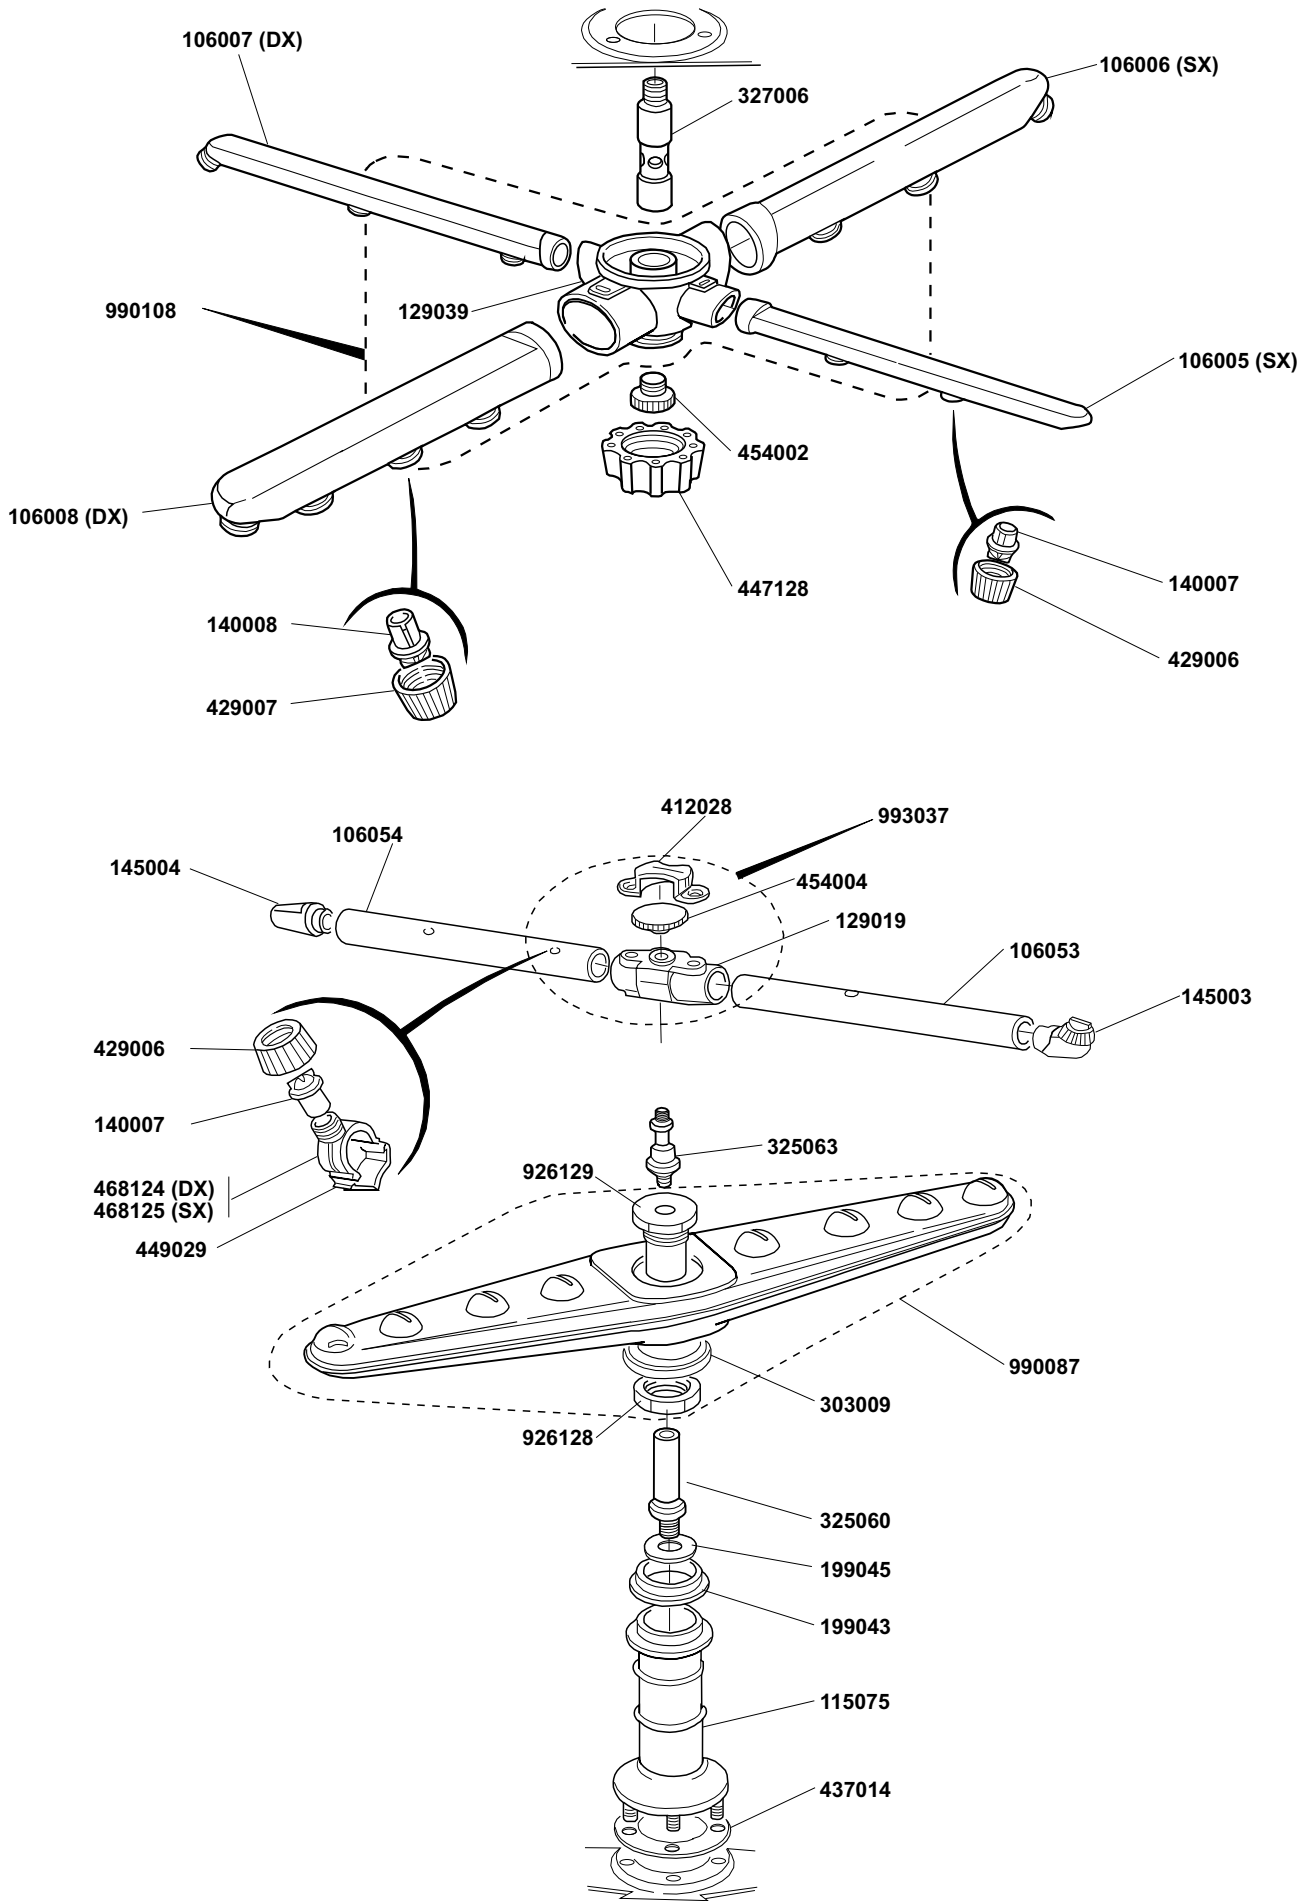

**SPARE PARTS CATALOGUE
ERSATZTEILKATALOG
CATALOGUE PIECES DETACHEES
CATALOGO PARTI RICAMBIO
CATALOGO DE PIEZAS DE RECAMBIO
CATALOGO PEÇAS DE REPOSIÇÃO**

LF55E

21-02-2005

*Optional

*Pompa scarico
 *Drain Pump *Optional

*Optional

6

130126 (230V- 50Hz)
130133 (230V- 60Hz)

T. 175