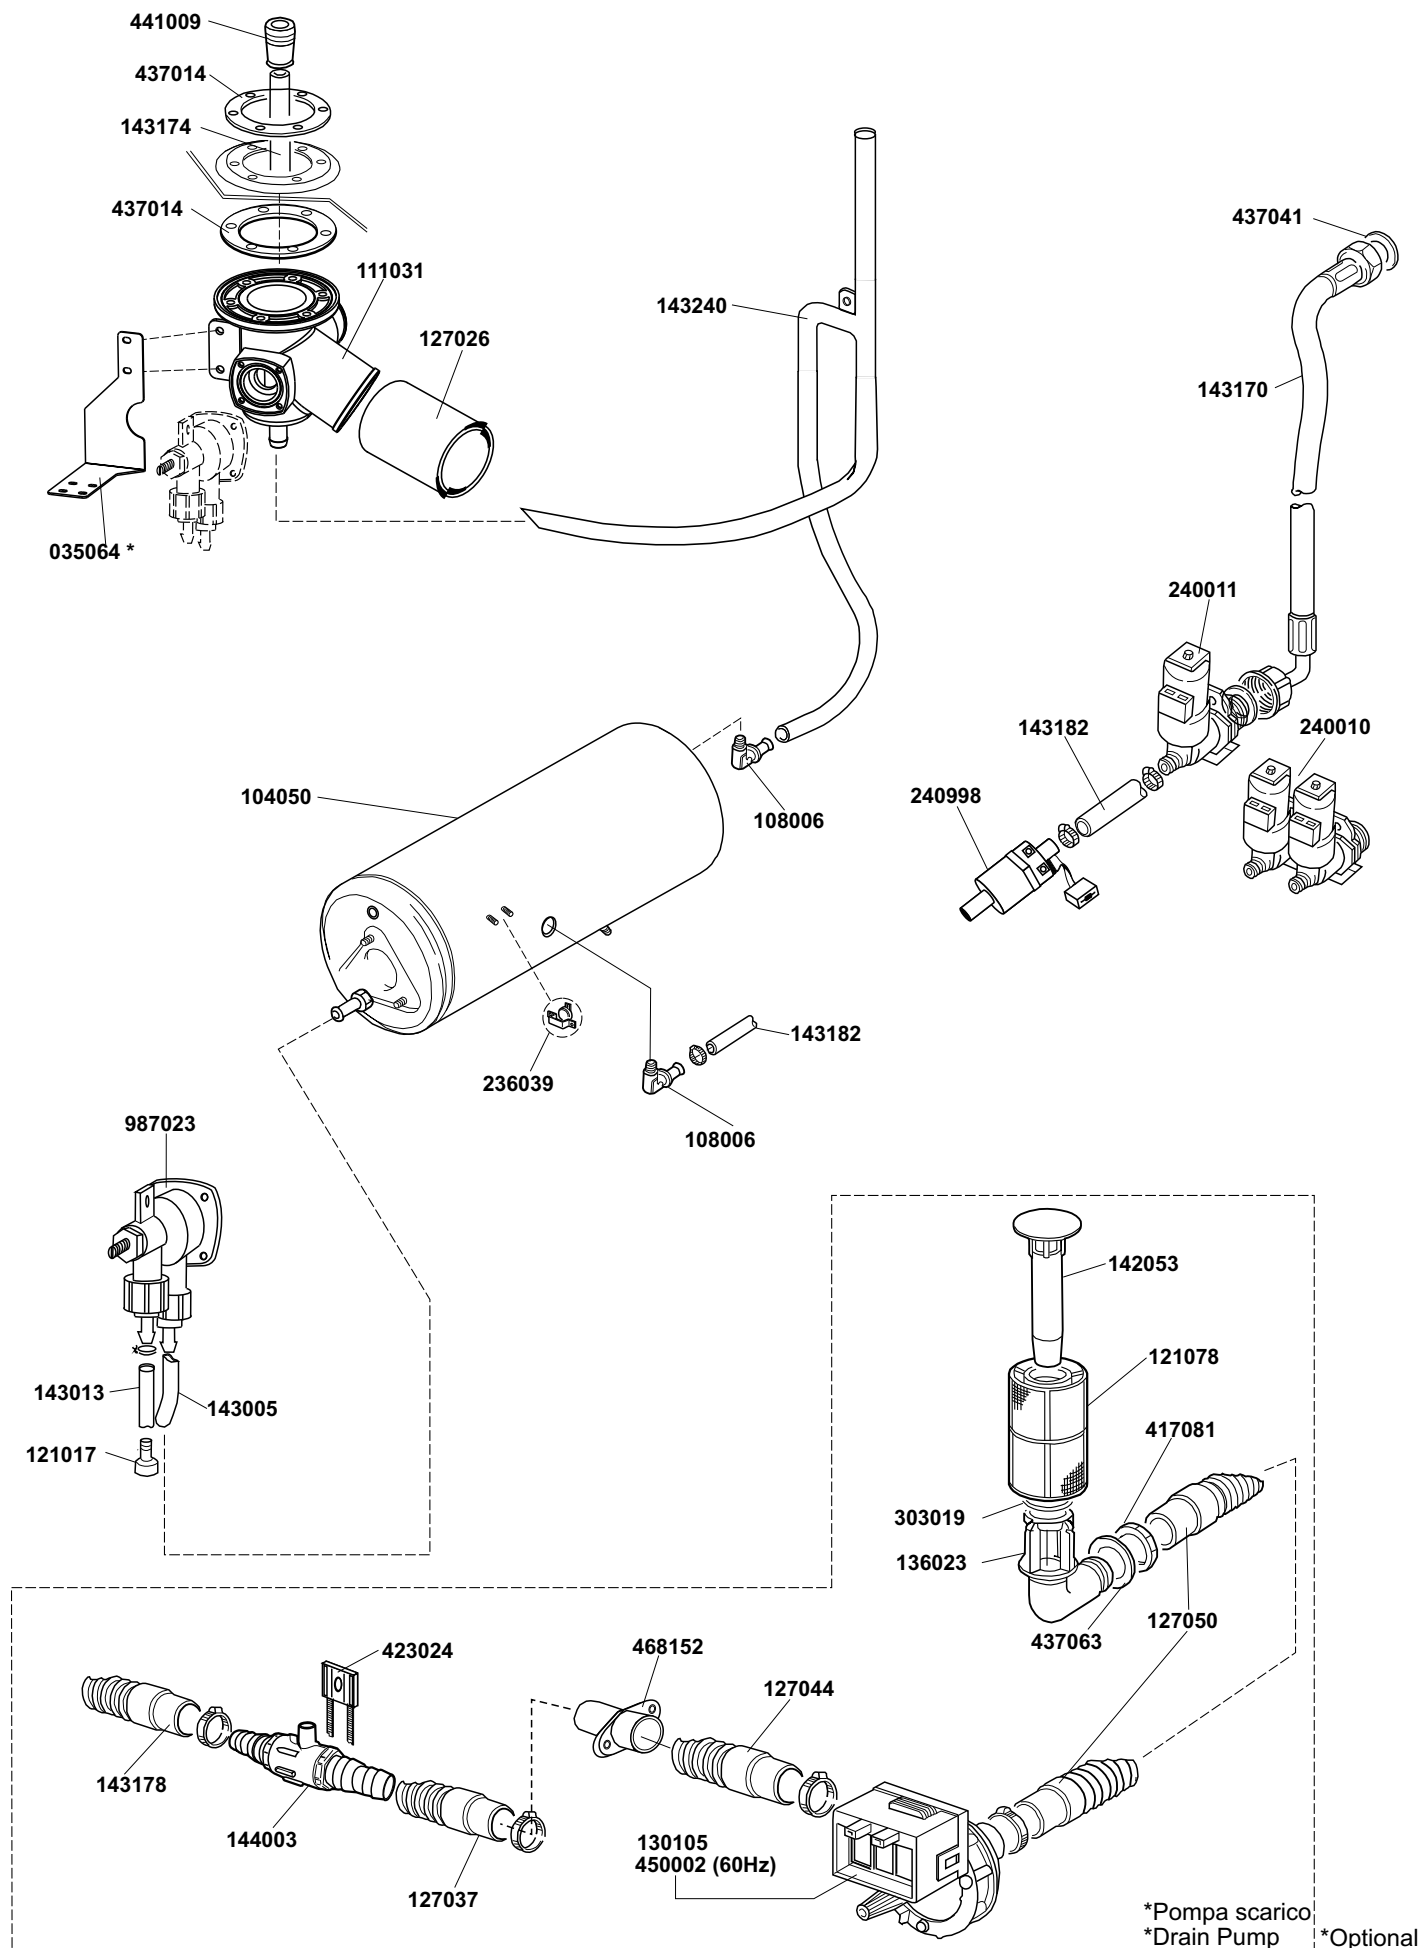

**SPARE PARTS CATALOGUE
ERSATZTEILKATALOG
CATALOGUE PIECES DETACHEES
CATALOGO PARTI RICAMBIO
CATALOGO DE PIEZAS DE RECAMBIO
CATALOGO PEÇAS DE REPOSIÇÃO**

LF55E

21-02-2005

*Optional

*Pompa scarico
 *Drain Pump *Optional

*Optional

6

130126 (230V- 50Hz)
130133 (230V- 60Hz)

T. 175