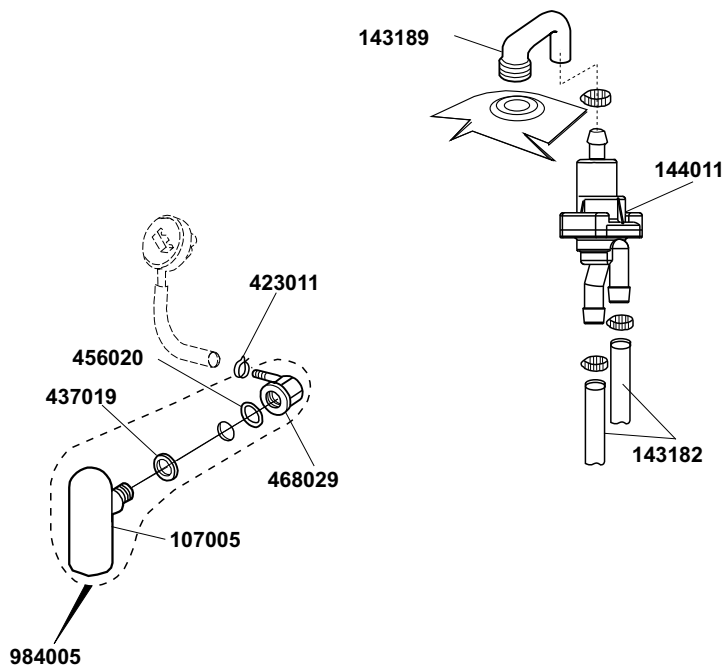

**SPARE PARTS CATALOGUE
ERSATZTEILKATALOG
CATALOGUE PIECES DETACHEES
CATALOGO PARTI RICAMBIO
CATALOGO DE PIEZAS DE RECAMBIO
CATALOGO PEÇAS DE REPOSIÇÃO**

LF55E

21-02-2005

*Optional

*Pompa scarico
 *Drain Pump *Optional

*Optional

6

130126 (230V- 50Hz)
130133 (230V- 60Hz)

T. 175