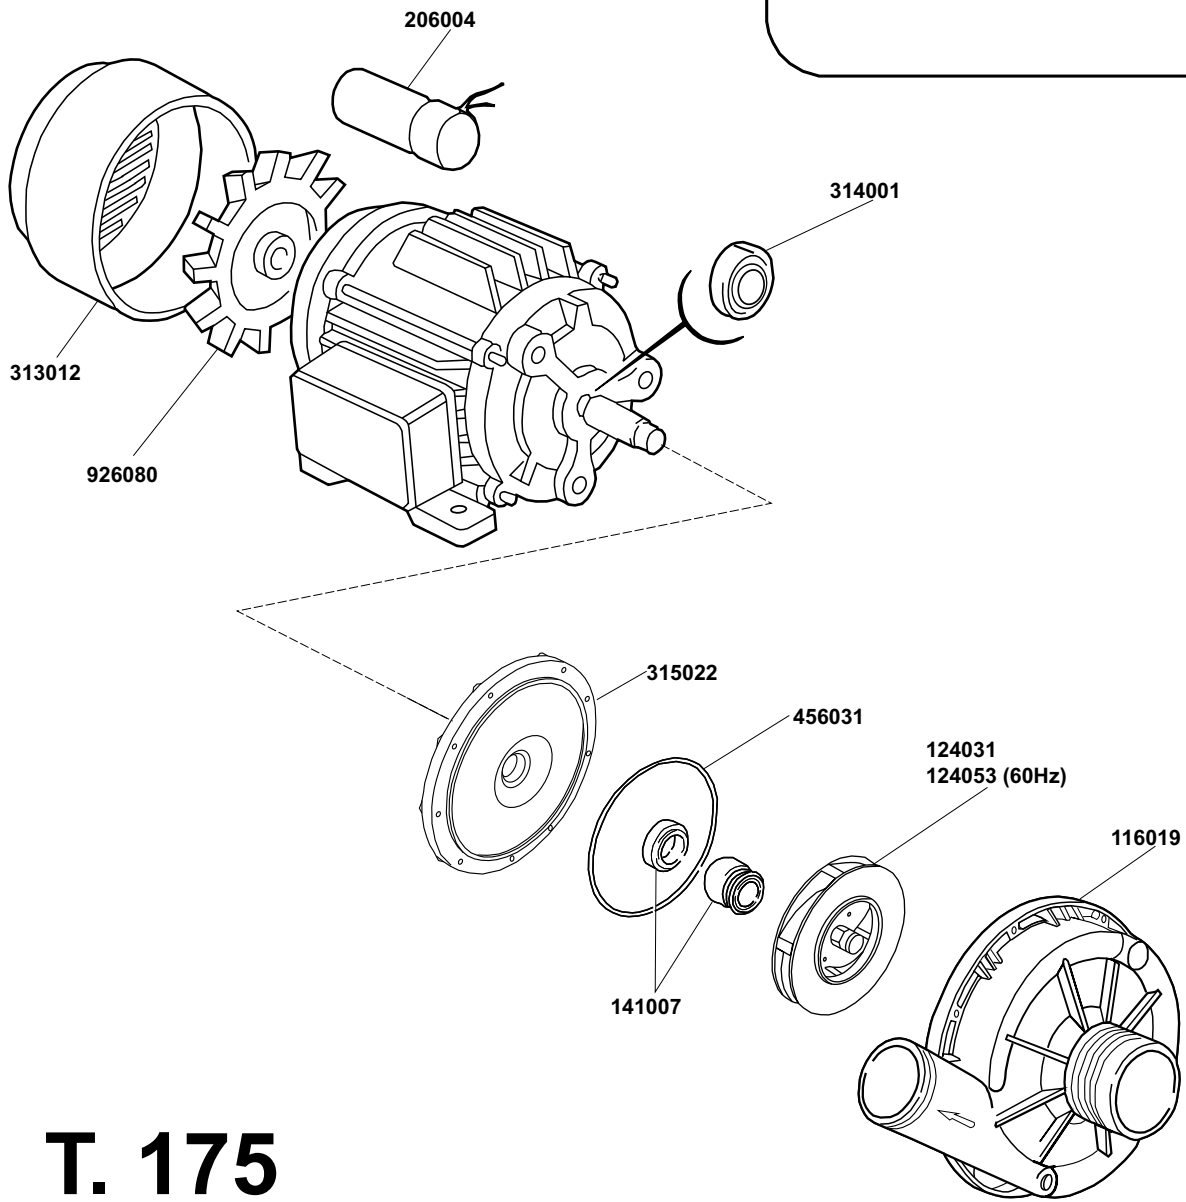

**SPARE PARTS CATALOGUE
ERSATZTEILKATALOG
CATALOGUE PIECES DETACHEES
CATALOGO PARTI RICAMBIO
CATALOGO DE PIEZAS DE RECAMBIO
CATALOGO PEÇAS DE REPOSIÇÃO**

LF55E

21-02-2005

*Optional

*Pompa scarico
 *Drain Pump *Optional

*Optional

6

130126 (230V- 50Hz)
130133 (230V- 60Hz)

T. 175