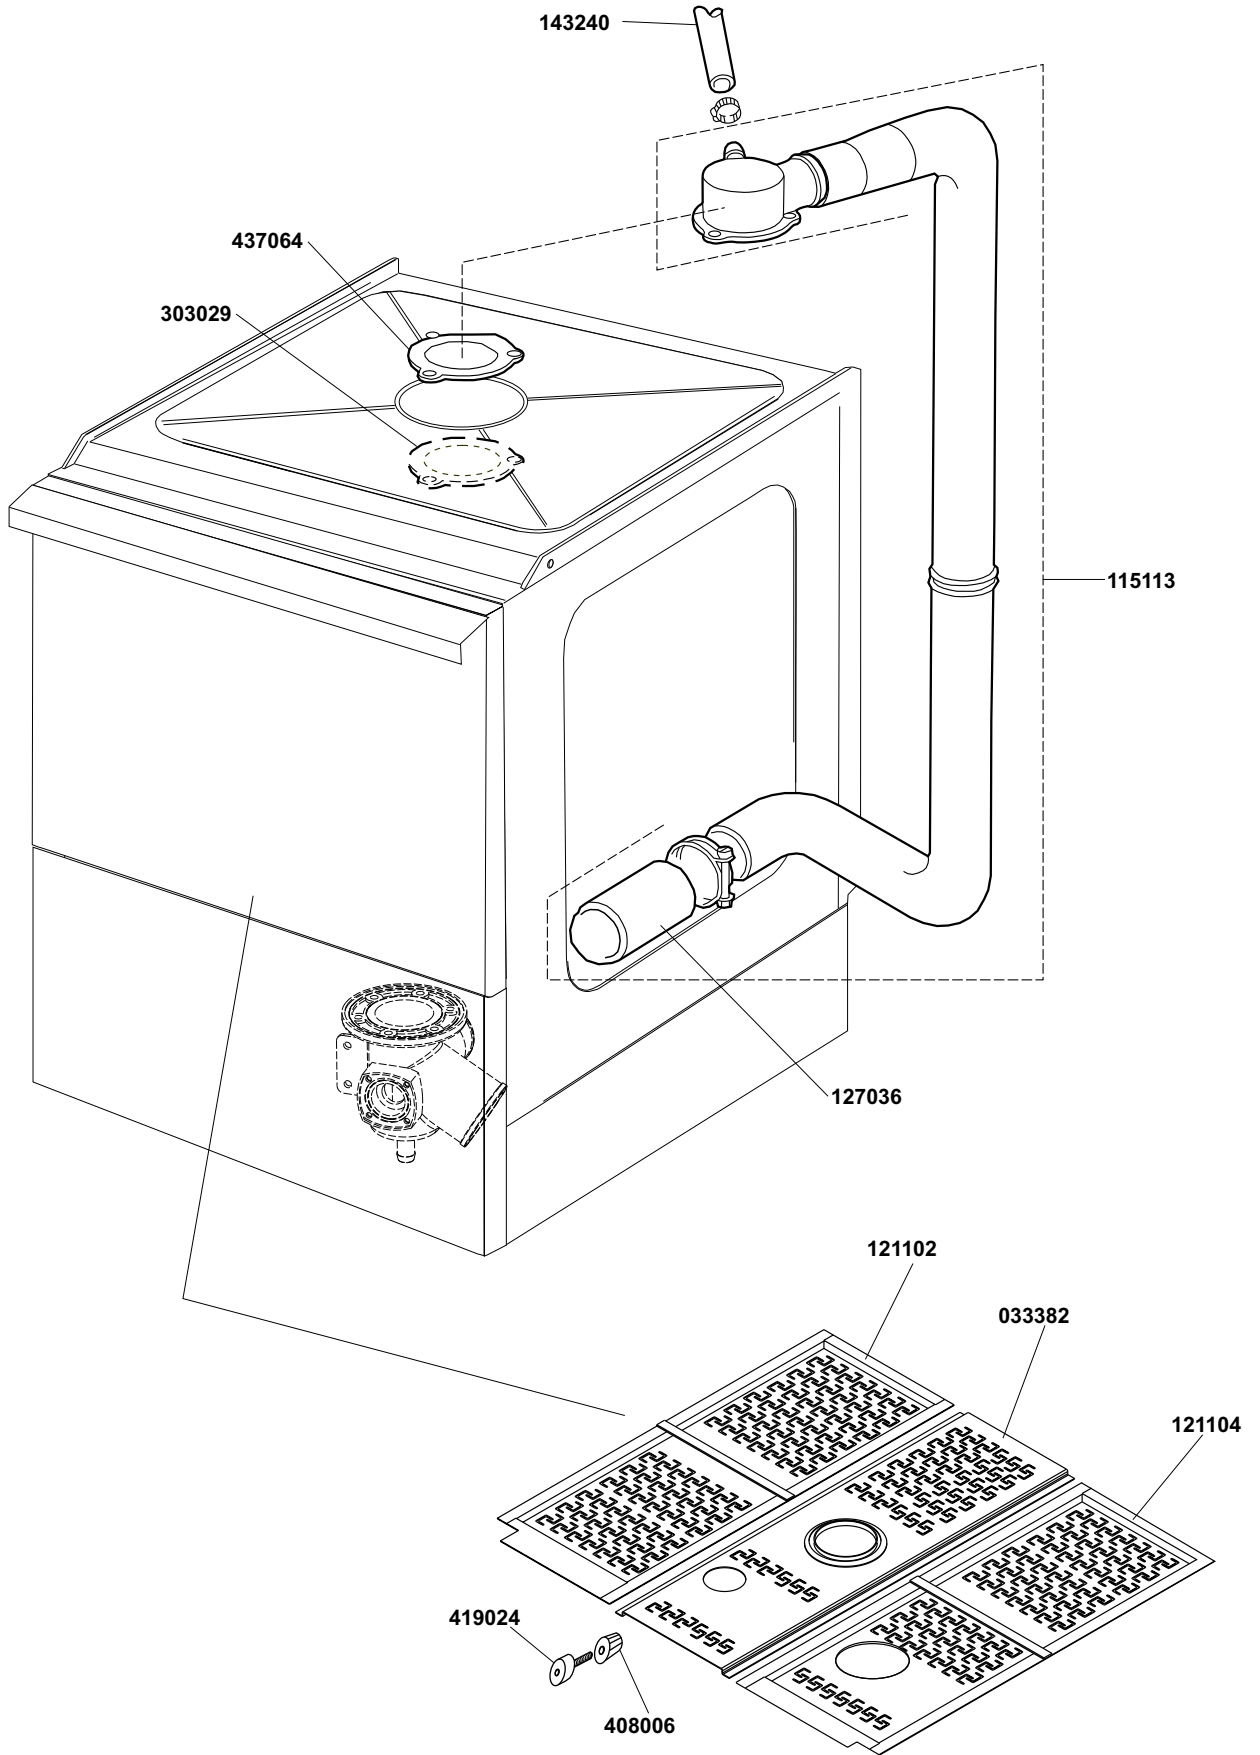

**SPARE PARTS CATALOGUE
ERSATZTEILKATALOG
CATALOGUE PIECES DETACHEES
CATALOGO PARTI RICAMBIO
CATALOGO DE PIEZAS DE RECAMBIO
CATALOGO PEÇAS DE REPOSIÇÃO**

LF55E

21-02-2005

*Optional

*Pompa scarico
 *Drain Pump *Optional

*Optional

6

130126 (230V- 50Hz)
130133 (230V- 60Hz)

T. 175