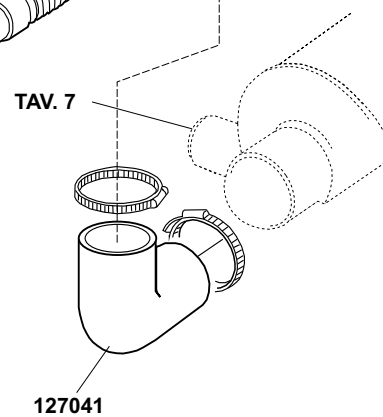

**SPARE PARTS CATALOGUE
ERSATZTEILKATALOG
CATALOGUE PIECES DETACHEES
CATALOGO PARTI RICAMBIO
CATALOGO DE PIEZAS DE RECAMBIO
CATALOGO PEÇAS DE REPOSIÇÃO**

LF55E

21-02-2005

*Optional

*Pompa scarico
 *Drain Pump *Optional

*Optional

6

130126 (230V- 50Hz)
130133 (230V- 60Hz)

T. 175