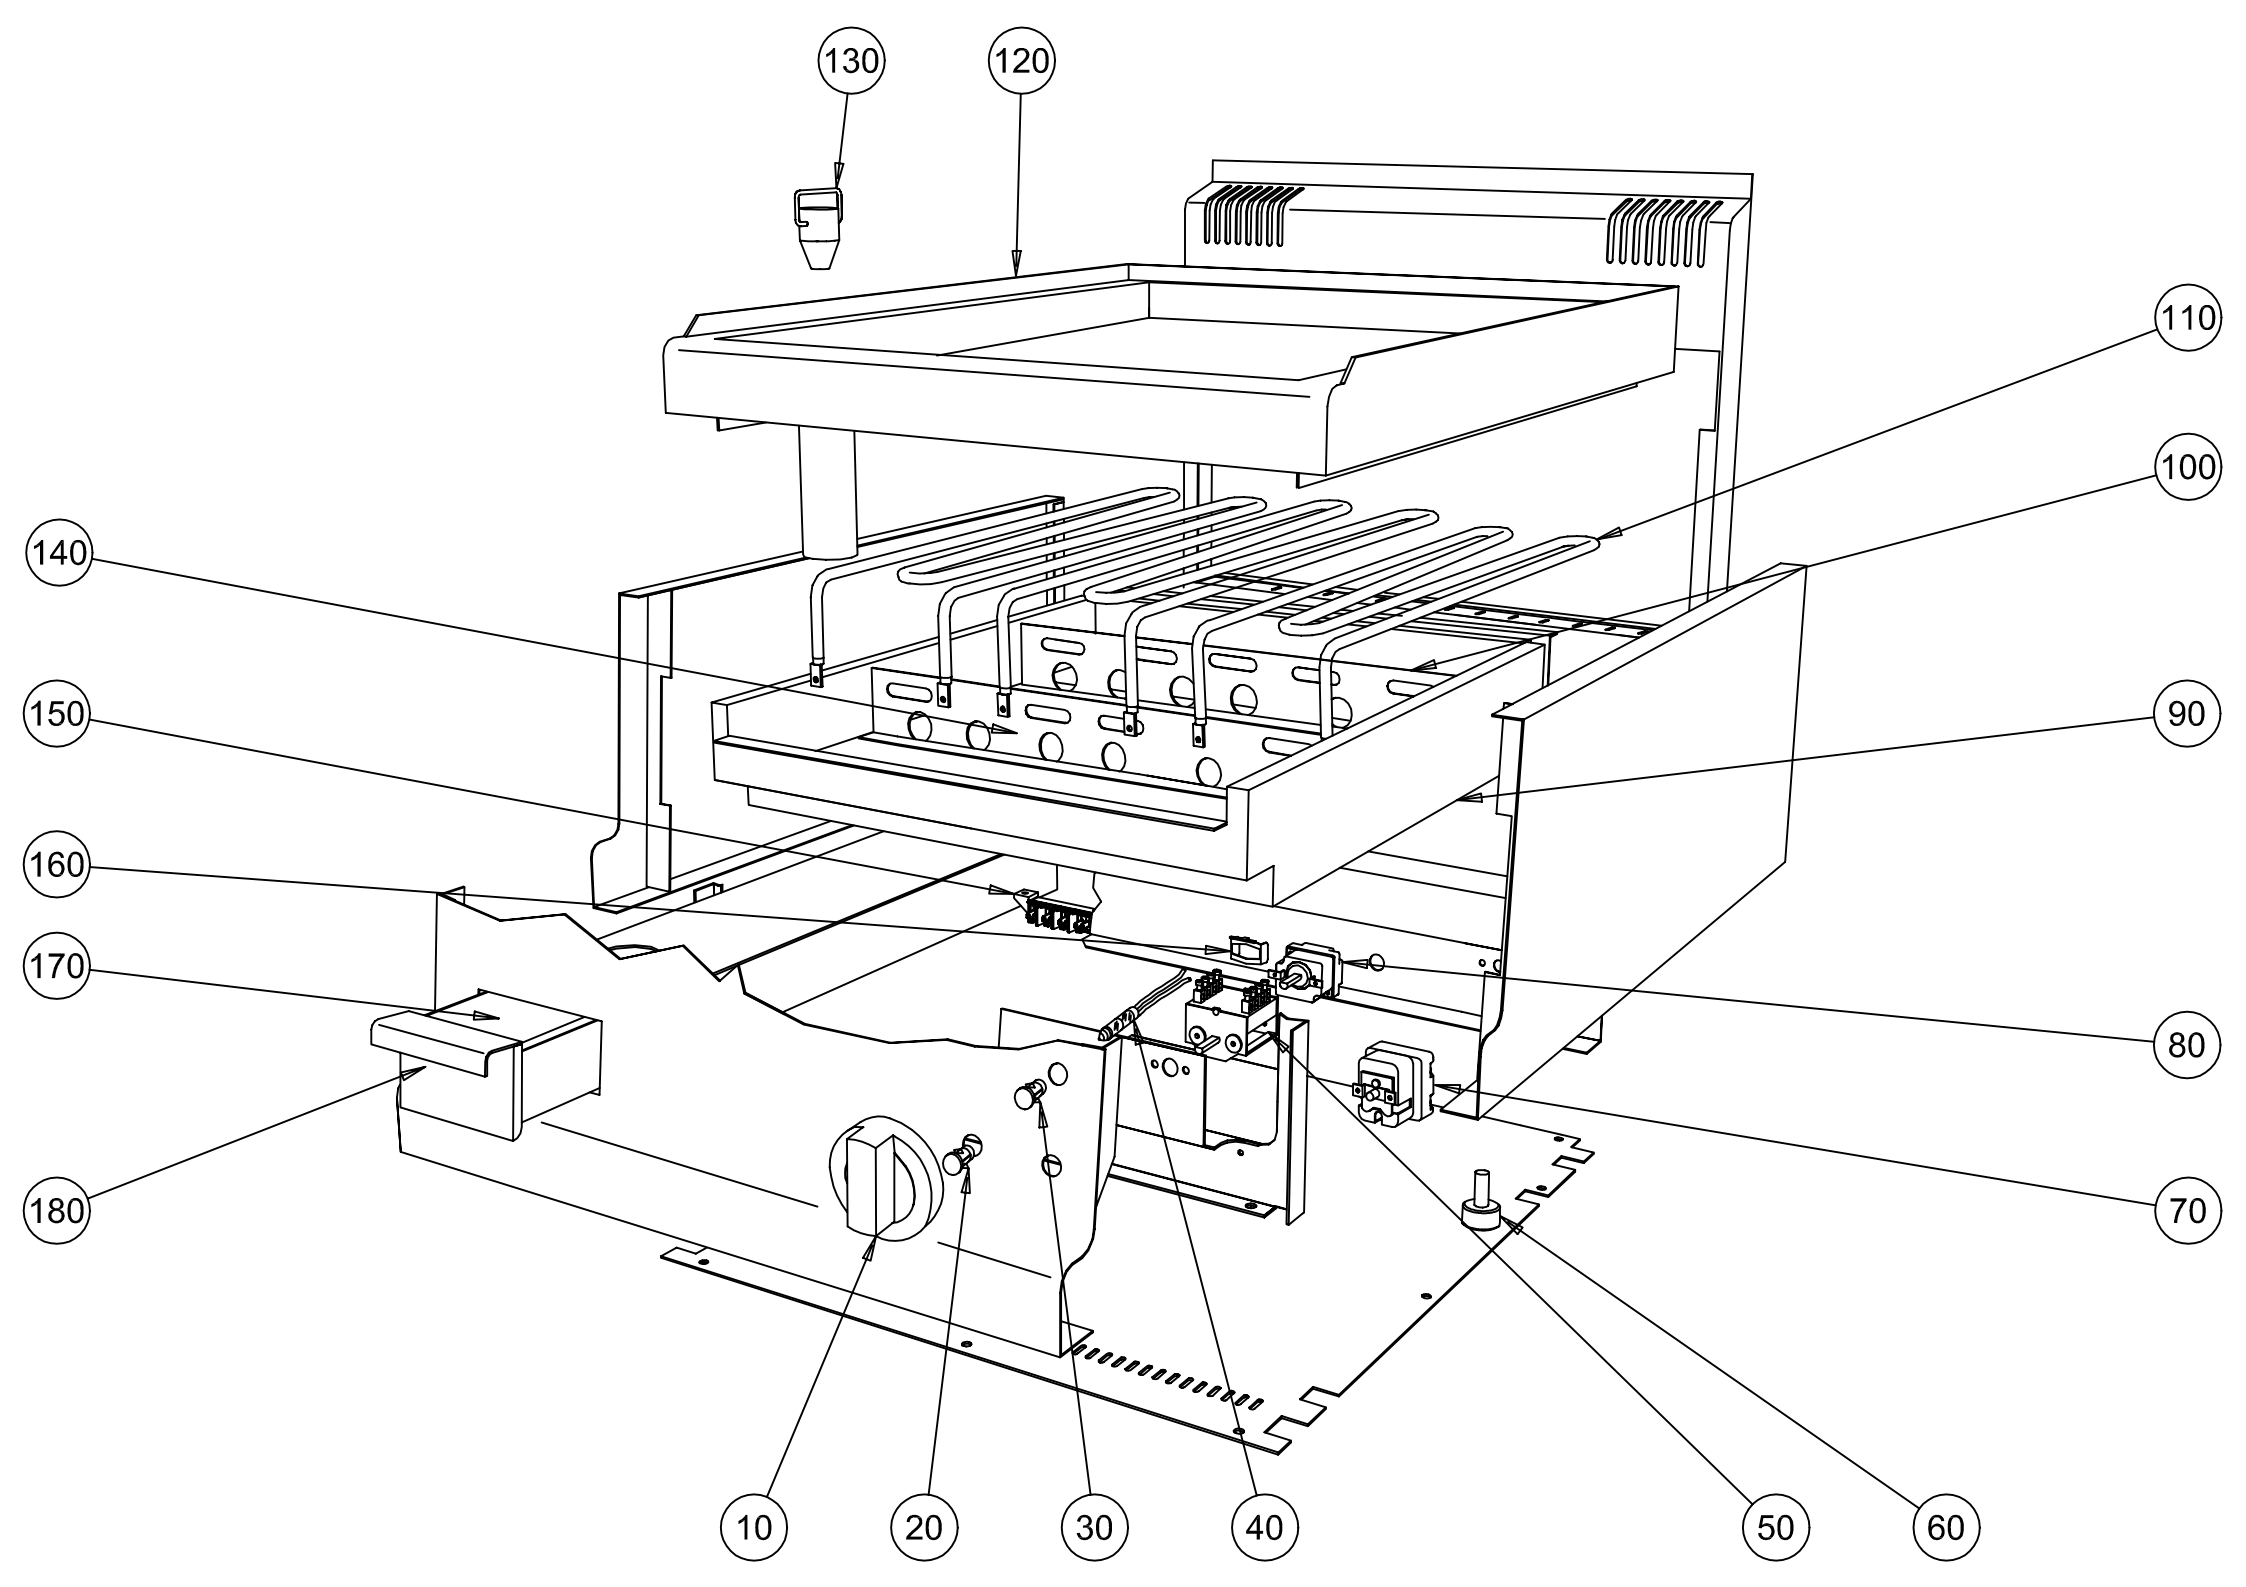

1825040
40SEFT

Codice articolo : **1825040**

Modello : **40SEFT**

POS.	CODICE	Q.TA'	DESCRIZIONE	
10,00	8215300	SD 1	Manopola termostato	
10,00	8215350	C 1	Manopola termostato Koncar	
10,00	8215330	E 1	Manopola termostato rossa	
20,00	A039207	1	Gemma bianca	150°C
30,00	A038507	1	Gemma verde	150°C
40,00	A038506	2	Segnalatori luminosi	150°C
50,00	A046000	1	Commutatore	1F
50,00	A046001	1	Commutatore	3F
60,00	A029707	4	Piedino	
70,00	A046180	1	Termostato sicurezza	420°
80,00	A044600	1	Termostato	50-320°C
90,00	8211200	1	Contenitore	
100,00	8211800	1	Supporto resistenze	POST.
110,00	8217702	440 3	Resistenza 1300 W	1300W 260V
110,00	8217700	3	Resistenza 1300 W	1300W 230V
120,00	8203700	1	Piano cottura	
130,00	8204300	1	Tappo	
140,00	8211600	1	Supporto resistenze	ANT.
150,00	A036204	1	Morsettiera	3P+E
160,00	A045000	1	Staffa di giunzione	
170,00	8210800	1	Cassetto	
180,00	8211000	1	Maniglia	